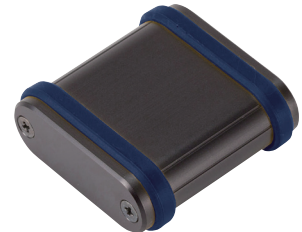

MXBシリーズ カラーコード

カラーコードの値は近似値となり、実物の色は多少の誤差がございます。

SB

●シルバー / ●ブラック

パネル	シルバーアルマイト
本体フレーム	シルバーアルマイト&クリア塗装
シリコンバンド	パントン ProcessBlack C

SL

●シルバー / ●ライトグレー

パネル	シルバーアルマイト
本体フレーム	シルバーアルマイト&クリア塗装
シリコンバンド	パントン CoolGray 5M

パネル	シルバーアルマイト
本体フレーム	シルバーアルマイト&クリア塗装
シリコンバンド	パントン 389C

SY

●シルバー / ●イエロー

パネル	シルバーアルマイト
本体フレーム	シルバーアルマイト&クリア塗装
シリコンバンド	パントン 116C

SO

●シルバー / ●オレンジ

パネル	シルバーアルマイト
本体フレーム	シルバーアルマイト&クリア塗装
シリコンバンド	パントン Orange 021C

SR

●シルバー / ●レッド

パネル	シルバーアルマイト
本体フレーム	シルバーアルマイト&クリア塗装
シリコンバンド	パントン 186C

■ MXBシリーズ カラーコード

カラーコードの値は近似値となり、実物の色は多少の誤差がございます。

BB

●ブラック/●ブラック

パネル	ブラックアルマイト
本体フレーム	ブラックアルマイト&クリア塗装
シリコンバンド	パントン ProcessBlack C

BL

●ブラック/●ライトグレー

パネル	ブラックアルマイト
本体フレーム	ブラックアルマイト&クリア塗装
シリコンバンド	パントン CoolGray 5M

BN

●ブラック/●ネイビー

パネル	ブラックアルマイト
本体フレーム	ブラックアルマイト&クリア塗装
シリコンバンド	パントン 654CP

BC

●ブラック/●シアン

パネル	ブラックアルマイト
本体フレーム	ブラックアルマイト&クリア塗装
シリコンバンド	パントン 312M