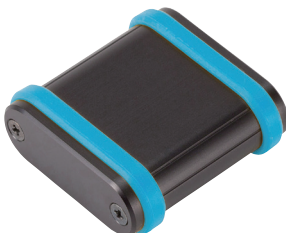

MXBシリーズ カラーコード

カラーコードの値は近似値となり、実物の色は多少の誤差がございます。

SB

●シルバー / ●ブラック

パネル	シルバーアルマイト
本体フレーム	シルバーアルマイト&クリア塗装
シリコンバンド	パントン ProcessBlack C

SL

●シルバー / ●ライトグレー

パネル	シルバーアルマイト
本体フレーム	シルバーアルマイト&クリア塗装
シリコンバンド	パントン CoolGray 5M

●シルバー / ●レッド

パネル	シルバーアルマイト
本体フレーム	シルバーアルマイト&クリア塗装
シリコンバンド	パントン 186C

■ MXBシリーズ カラーコード

カラーコードの値は近似値となり、実物の色は多少の誤差がございます。

BB

●ブラック/●ブラック

パネル	ブラックアルマイト
本体フレーム	ブラックアルマイト&クリア塗装
シリコンバンド	パントン ProcessBlack C

BL

●ブラック/●ライトグレー

パネル	ブラックアルマイト
本体フレーム	ブラックアルマイト&クリア塗装
シリコンバンド	パントン CoolGray 5M

BN

●ブラック/●ネイビー

パネル	ブラックアルマイト
本体フレーム	ブラックアルマイト&クリア塗装
シリコンバンド	パントン 654CP

BC

●ブラック/●シアン

パネル	ブラックアルマイト
本体フレーム	ブラックアルマイト&クリア塗装
シリコンバンド	パントン 312M

BG

●ブラック/●グリーン

パネル	ブラックアルマイト
本体フレーム	ブラックアルマイト&クリア塗装
シリコンバンド	パントン 389C

BY

●ブラック/●イエロー

パネル	ブラックアルマイト
本体フレーム	ブラックアルマイト&クリア塗装
シリコンバンド	パントン 116C

BO

●ブラック/●オレンジ