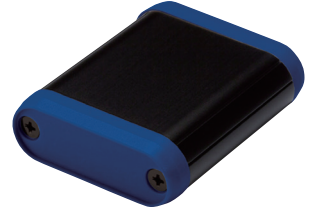

SN

●シルバー / ●ネイビー

パネル	パントン 287CP
本体フレーム	シルバーアルマイト&クリア塗装

SL

●シルバー / ●ライム

パネル	パントン 381U
本体フレーム	シルバーアルマイト&クリア塗装

SO

●シルバー / ●オレンジ

パネル	パントン Orange 021CP
本体フレーム	シルバーアルマイト&クリア塗装

SR

●シルバー / ●レッド

パネル	RAL3031
本体フレーム	シルバーアルマイト&クリア塗装

■ MXCシリーズ カラーコード

カラーコードの値は近似値となり、実物の色は多少の誤差がございます。

BB

●ブラック/●ブラック

パネル	マンセル値 N1
本体フレーム	ブラックアルマイト&クリア塗装

BG

●ブラック/●グレー

パネル	マンセル値 N7.5
本体フレーム	ブラックアルマイト&クリア塗装

BN

●ブラック/●ネイビー

パネル	パントン 287CP
本体フレーム	ブラックアルマイト&クリア塗装

BL

●ブラック/●ライム

パネル	パントン 381U
本体フレーム	ブラックアルマイト&クリア塗装

BO

●ブラック/●オレンジ

パネル	パントン Orange 021CP
本体フレーム	ブラックアルマイト&クリア塗装

BR

●ブラック/●レッド

パネル	RAL3031
本体フレーム	ブラックアルマイト&クリア塗装