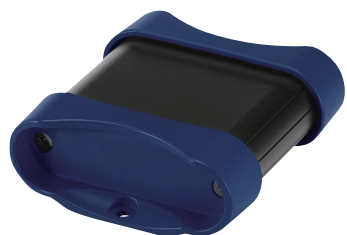

MXFシリーズ カラーコード

カラーコードの値は近似値となり、実物の色は多少の誤差がございます。

SB

●シルバー / ●ブラック

パネル	マンセル値 N1
本体フレーム	シルバーアルマイト&クリア塗装

SG

●シルバー / ●グレー

パネル	マンセル値 N7.5
本体フレーム	シルバーアルマイト&クリア塗装

SN

●シルバー / ●ネイビー

パネル	パントン 287CP
本体フレーム	シルバーアルマイト&クリア塗装

SL

●シルバー / ●ライム

パネル	パントン 381U
本体フレーム	シルバーアルマイト&クリア塗装

BB

●ブラック / ●ブラック

パネル	マンセル値 N1
本体フレーム	ブラックアルマイト&クリア塗装

BG

●ブラック / ●グレー

パネル	マンセル値 N7.5
本体フレーム	ブラックアルマイト&クリア塗装

BN

●ブラック / ●ネイビー

パネル	パントン 287CP
本体フレーム	ブラックアルマイト&クリア塗装

BL

●ブラック / ●ライム

パネル	パントン 381U
本体フレーム	ブラックアルマイト&クリア塗装