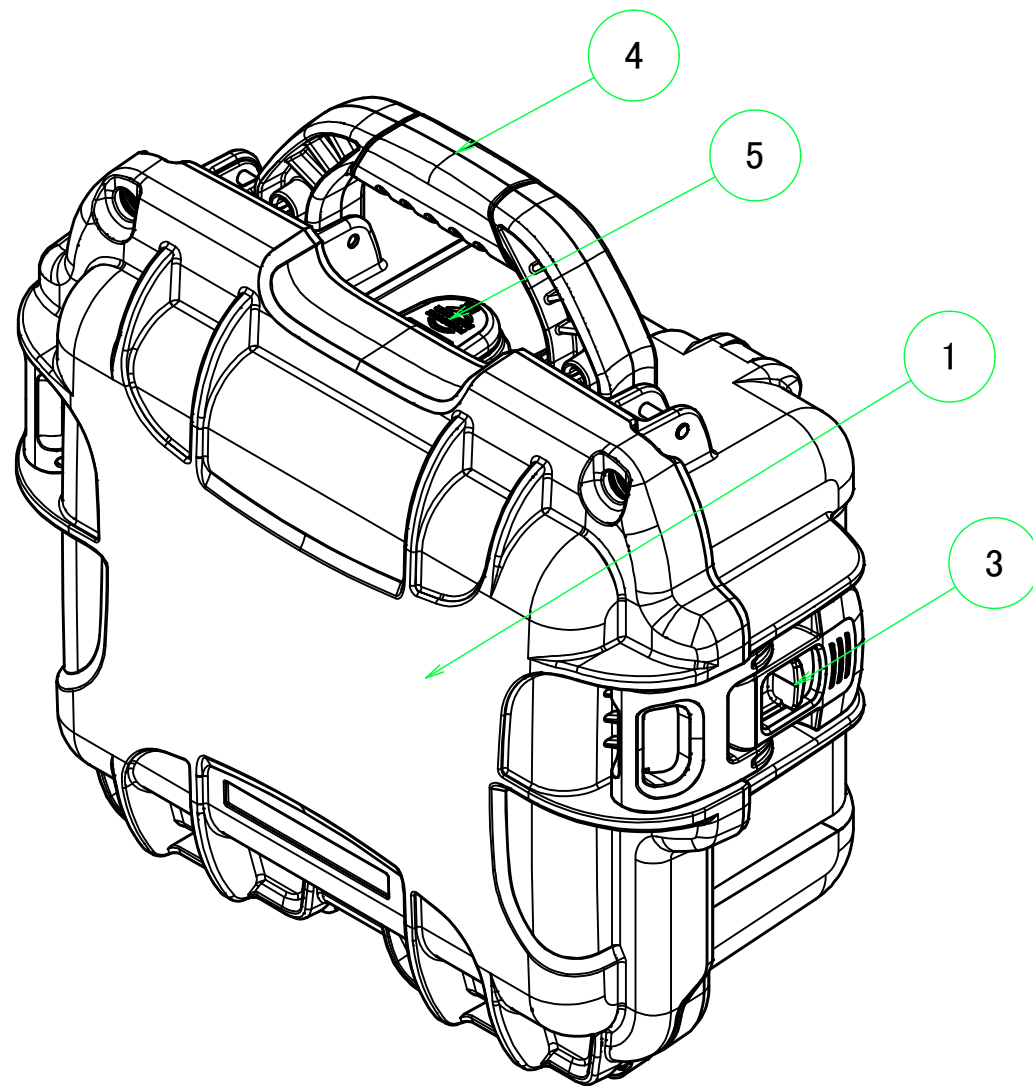

NKKシリーズ ラッチ部
NKK series Latch

※NKKシリーズのみ錠と鍵付きになります。その他の仕様は同じです。
NKK models come with Lock and Key. Be aware of no Lock nor Key on NK models

構成内容 / Components				
No.	名称 / Part name	数量 / Pcs	材質 / Material	色・表面処理 / Color・Finish
1	カバー Cover	1	強化PP Reinforced PP	ブラック / Black イエロー / Yellow
2	ベース Base	1	強化PP Reinforced PP	ブラック / Black イエロー / Yellow
3	ラッチ Latch	2	66 ナイロン Nylon 66	ブラック Black
4	ハンドルグリップ Handle grip	1	エラストマ Elastomer	グレー Gray
5	内圧調整バルブ Pressure release valve	1	66 ナイロン・PTFE Nylon 66・PTFE	ブラック Black
6	鍵 Key	2	真ちゆう・PP Brass・PP	ブラック・ニッケルメッキ Black・Nickel plated
-	防水パッキン / Gasket	1	EPDM	ブラック / Black
-	ヒンジピン Hinge pin	2	ステンレス Stainless steel	無処理 Unfinished

■テクニカルデータ / Technical Date ■

保護等級 / Protection class : IP65
使用温度範囲 / Operating temperature : -20°C ~ +60°C

色仕様(型番末尾□) / Color Type(End of product number □)	
記号 / Code	カバー・ベース / Cover・Base
B	ブラック / Black
Y	イエロー / Yellow