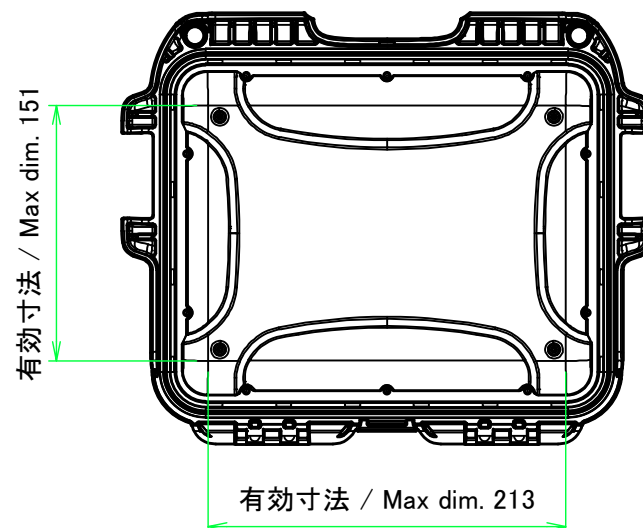

■テクニカルデータ / Technical Date ■

保護等級 / Protection class : IP65
使用温度範囲 / Operating temperature : -20°C ~ +60°C

色仕様(型番末尾□) / Color Type(End of product number □)	
記号 / Code	カバー・ベース / Cover・Base
B	ブラック / Black
Y	イエロー / Yellow

TAKACHI 株式会社タカチ電機工業 TAKACHI ELECTRONICS ENCLOSURE CO., LTD.			品名/Title 防水キャリングケース WATERPROOF PROTECTOR CASE	 尺度/Scale 1 / 2
承認/Approved 中根	検図/Checked 岡本	製図/Created 常山	型番/Product number NK905□ / NKK905B 作成日/Date 2021/08/02	

カバー 内視 / Cover Internal view

ベース 内視 / Base Internal view

株式会社タカチ電機工業 TAKACHI ELECTRONICS ENCLOSURE CO., LTD.			品名/Title 防水キャリングケース WATERPROOF PROTECTOR CASE	尺度/Scale 1:4.5
承認/Approved	検図/Checked	製図/Created	型番/Product number NK905□ / NKK905B	
中根	岡本	常山	作成日/Date 2021/08/02	2 / 2