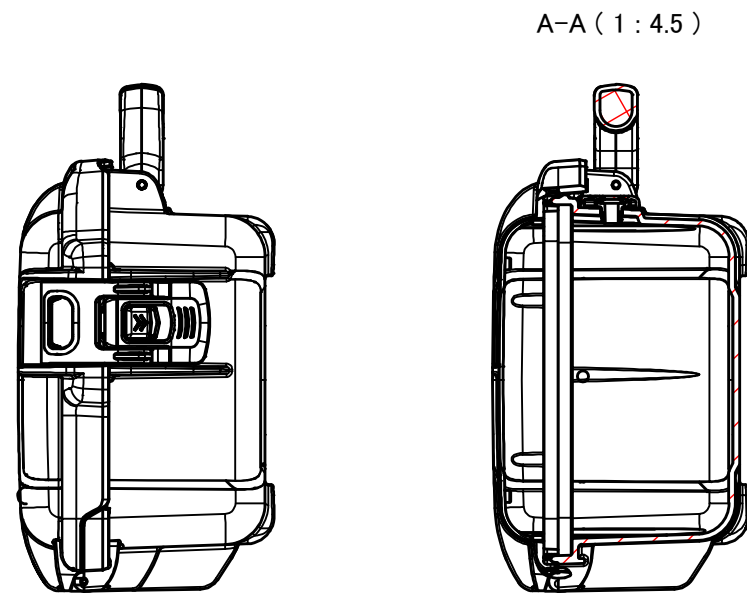

株式会社タカチ電機工業 TAKACHI ELECTRONICS ENCLOSURE CO., LTD.			品名/Title 防水キャリングケース WATERPROOF PROTECTOR CASE	尺度/Scale 1:4.5
承認/Approved	検図/Checked	製図/Created	型番/Product number NK905□ / NKK905B	
中根	岡本	常山	作成日/Date 2021/08/02	2 / 2