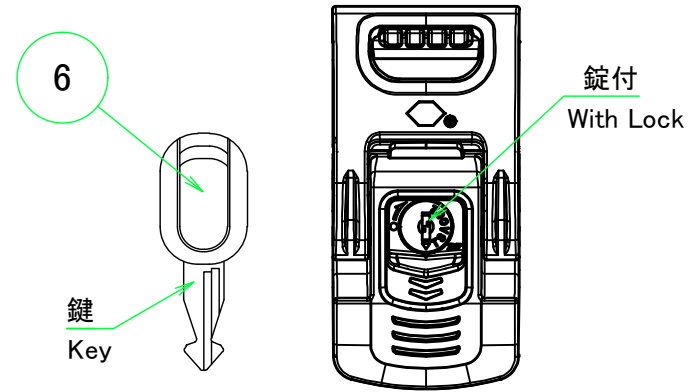

NKKシリーズ ラッチ部
NKK series Latch

※NKKシリーズのみ錠と鍵付きになります。その他の仕様は同じです。
NKK models come with Lock and Key. Be aware of no Lock nor Key on NK models

構成内容 / Components				
No.	名称 / Part name	数量 / Pcs	材質 / Material	色・表面処理 / Color・Finish
1	カバー Cover	1	強化PP Reinforced PP	ブラック / Black イエロー / Yellow
2	ベース Base	1	強化PP Reinforced PP	ブラック / Black イエロー / Yellow
3	ラッチ Latch	2	66 ナイロン Nylon 66	ブラック Black
4	ハンドルグリップ Handle grip	1	エラストマ Elastomer	グレー Gray
5	内圧調整バルブ Pressure release valve	1	66 ナイロン・PTFE Nylon 66・PTFE	ブラック Black
6	鍵 Key	2	真ちゆう・PP Brass・PP	ブラック・ニッケルメッキ Black・Nickel plated
-	防水パッキン / Gasket	1	EPDM	ブラック / Black
-	ヒンジピン Hinge pin	2	ステンレス Stainless steel	無処理 Unfinished

■テクニカルデータ / Technical Date ■

保護等級 / Protection class : IP65
使用温度範囲 / Operating temperature : -20°C ~ +60°C

色仕様(型番末尾□) / Color Type(End of product number □)	
記号 / Code	カバー・ベース / Cover・Base
B	ブラック / Black
Y	イエロー / Yellow