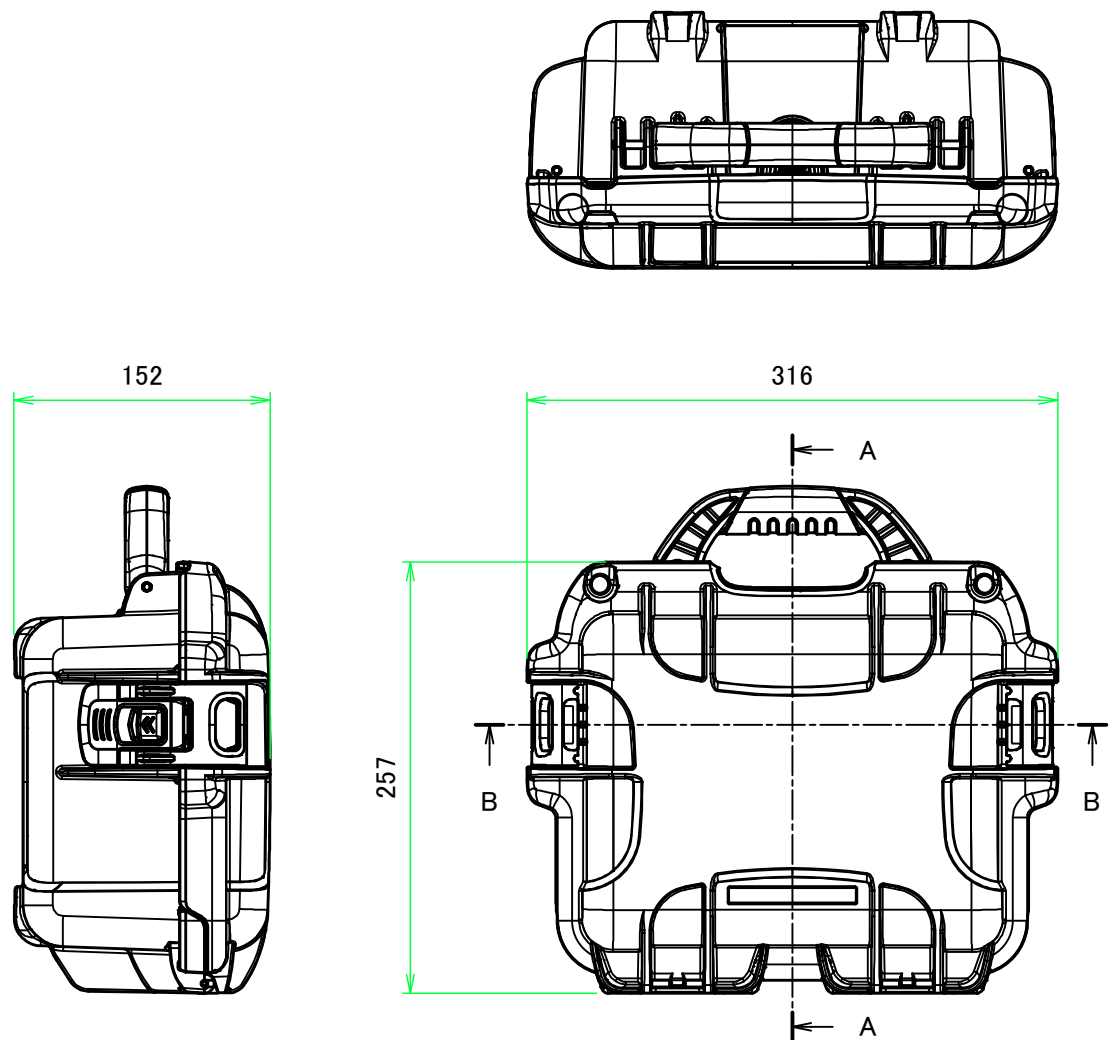

NKKシリーズ ラッチ部
NKK series Latch

※NKKシリーズのみ錠と鍵付きになります。その他の仕様は同じです。
NKK models come with Lock and Key. Be aware of no Lock nor Key on NK models

構成内容 / Components				
No.	名称 / Part name	数量 / Pcs	材質 / Material	色・表面処理 / Color・Finish
1	カバー Cover	1	強化PP Reinforced PP	ブラック / Black イエロー / Yellow
2	ベース Base	1	強化PP Reinforced PP	ブラック / Black イエロー / Yellow
3	ラッチ Latch	2	66 ナイロン Nylon 66	ブラック Black
4	ハンドルグリップ Handle grip	1	エラストマ Elastomer	グレー Gray
5	内圧調整バルブ Pressure release valve	1	66 ナイロン・PTFE Nylon 66・PTFE	ブラック Black
6	鍵 Key	2	真ちゆう・PP Brass・PP	ブラック・ニッケルメッキ Black・Nickel plated
-	防水パッキン / Gasket	1	EPDM	ブラック / Black
-	ヒンジピン Hinge pin	2	ステンレス Stainless steel	無処理 Unfinished

■テクニカルデータ / Technical Date ■

保護等級 / Protection class : IP65
使用温度範囲 / Operating temperature : -20°C ~ +60°C

色仕様(型番末尾□) / Color Type(End of product number □)	
記号 / Code	カバー・ベース / Cover・Base
B	ブラック / Black
Y	イエロー / Yellow

TAKACHI 株式会社タカチ電機工業 TAKACHI ELECTRONICS ENCLOSURE CO., LTD.			品名/Title 防水キャリングケース WATERPROOF PROTECTOR CASE	 尺度/Scale 1 / 2
承認/Approved 中根	検図/Checked 岡本	製図/Created 常山	型番/Product number NK905□ / NKK905B 作成日/Date 2021/08/02	

カバー 内視 / Cover Internal view

ベース 内視 / Base Internal view

株式会社タカチ電機工業 TAKACHI ELECTRONICS ENCLOSURE CO., LTD.			品名/Title 防水キャリングケース WATERPROOF PROTECTOR CASE	尺度/Scale 1:4.5
承認/Approved	検図/Checked	製図/Created	型番/Product number NK905□ / NKK905B	
中根	岡本	常山	作成日/Date 2021/08/02	2 / 2