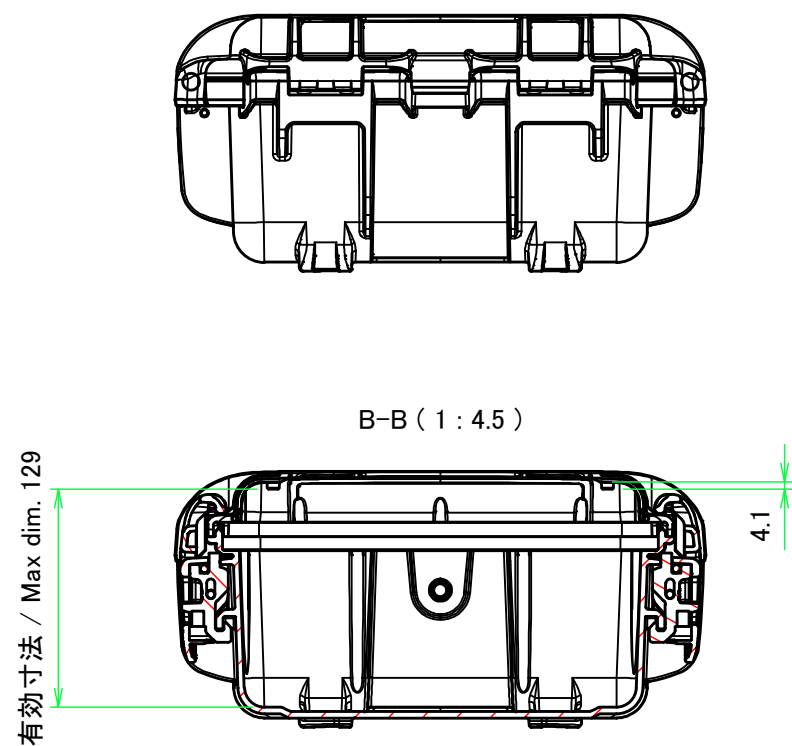

■テクニカルデータ / Technical Date ■

保護等級 / Protection class : IP65
使用温度範囲 / Operating temperature : -20°C ~ +60°C

色仕様(型番末尾□) / Color Type(End of product number □)	
記号 / Code	カバー・ベース / Cover・Base
B	ブラック / Black
Y	イエロー / Yellow

TAKACHI 株式会社タカチ電機工業 TAKACHI ELECTRONICS ENCLOSURE CO., LTD.			品名/Title 防水キャリングケース WATERPROOF PROTECTOR CASE	 尺度/Scale 1 / 2
承認/Approved 中根	検図/Checked 岡本	製図/Created 常山	型番/Product number NK905□ / NKK905B 作成日/Date 2021/08/02	

カバー 内視 / Cover Internal view

ベース 内視 / Base Internal view

株式会社タカチ電機工業 TAKACHI ELECTRONICS ENCLOSURE CO., LTD.			品名/Title 防水キャリングケース WATERPROOF PROTECTOR CASE	尺度/Scale 1:4.5
承認/Approved	検図/Checked	製図/Created	型番/Product number NK905□ / NKK905B	
中根	岡本	常山	作成日/Date 2021/08/02	2 / 2