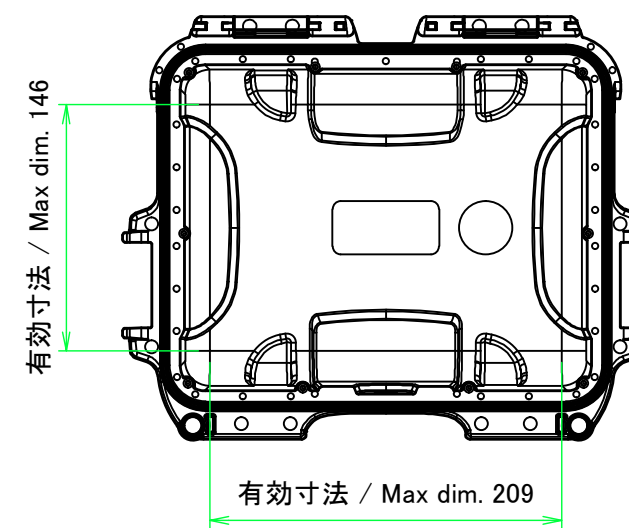

■テクニカルデータ / Technical Date ■

保護等級 / Protection class : IP65
使用温度範囲 / Operating temperature : -20°C ~ +60°C

色仕様(型番末尾□) / Color Type(End of product number □)	
記号 / Code	カバー・ベース / Cover・Base
B	ブラック / Black
Y	イエロー / Yellow

TAKACHI 株式会社タカチ電機工業 TAKACHI ELECTRONICS ENCLOSURE CO., LTD.			品名/Title 防水キャリングケース WATERPROOF PROTECTOR CASE	 尺度/Scale 1 / 2
承認/Approved 中根	検図/Checked 岡本	製図/Created 常山	型番/Product number NK905□ / NKK905B 作成日/Date 2021/08/02	

カバー 内視 / Cover Internal view

ベース 内視 / Base Internal view

株式会社タカチ電機工業 TAKACHI ELECTRONICS ENCLOSURE CO., LTD.			品名/Title 防水キャリングケース WATERPROOF PROTECTOR CASE	尺度/Scale 1:4.5
承認/Approved	検図/Checked	製図/Created	型番/Product number NK905□ / NKK905B	
中根	岡本	常山	作成日/Date 2021/08/02	2 / 2