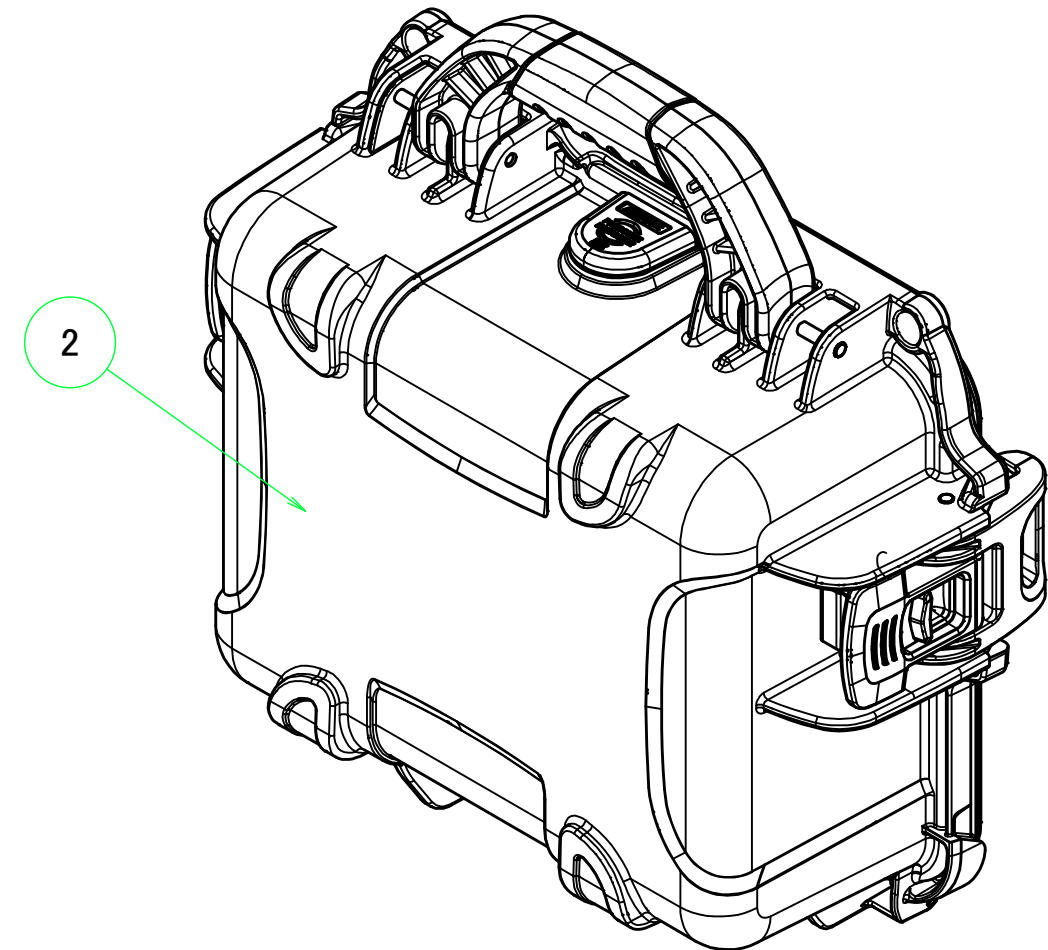

NKKシリーズ ラッチ部
NKK series Latch

※NKKシリーズのみ錠と鍵付きになります。その他の仕様は同じです。
NKK models come with Lock and Key. Be aware of no Lock nor Key on NK models

構成内容 / Components				
No.	名称 / Part name	数量 / Pcs	材質 / Material	色・表面処理 / Color・Finish
1	カバー Cover	1	強化PP Reinforced PP	ブラック / Black イエロー / Yellow
2	ベース Base	1	強化PP Reinforced PP	ブラック / Black イエロー / Yellow
3	ラッチ Latch	2	66 ナイロン Nylon 66	ブラック Black
4	ハンドルグリップ Handle grip	1	エラストマ Elastomer	グレー Gray
5	内圧調整バルブ Pressure release valve	1	66 ナイロン・PTFE Nylon 66・PTFE	ブラック Black
6	鍵 Key	2	真ちゆう・PP Brass・PP	ブラック・ニッケルメッキ Black・Nickel plated
-	防水パッキン / Gasket	1	EPDM	ブラック / Black
-	ヒンジピン Hinge pin	2	ステンレス Stainless steel	無処理 Unfinished

■テクニカルデータ / Technical Date ■

保護等級 / Protection class : IP65
使用温度範囲 / Operating temperature : -20°C ~ +60°C

色仕様(型番末尾□) / Color Type(End of product number □)	
記号 / Code	カバー・ベース / Cover・Base
B	ブラック / Black
Y	イエロー / Yellow