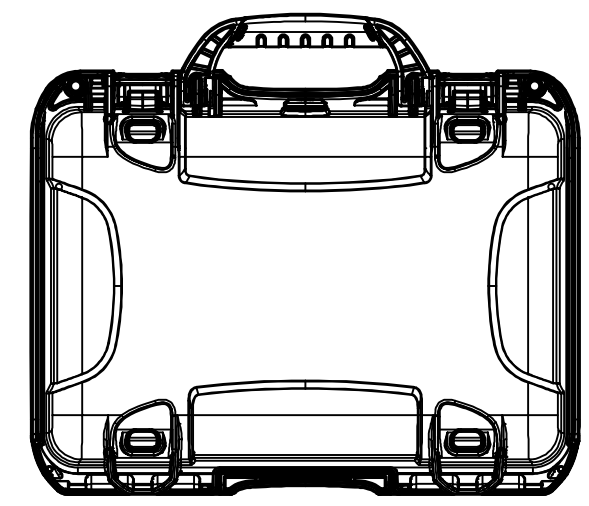

TAKACHI 株式会社タカチ電機工業 TAKACHI ELECTRONICS ENCLOSURE CO., LTD.			品名/Title 防水キャリングケース WATERPROOF PROTECTOR CASE	尺度/Scale 1:6.5
承認/Approved	検図/Checked	製図/Created	型番/Product number NK923□ / NKK923B	
中根	岡本	常山	作成日/Date 2021/08/04	2 / 2