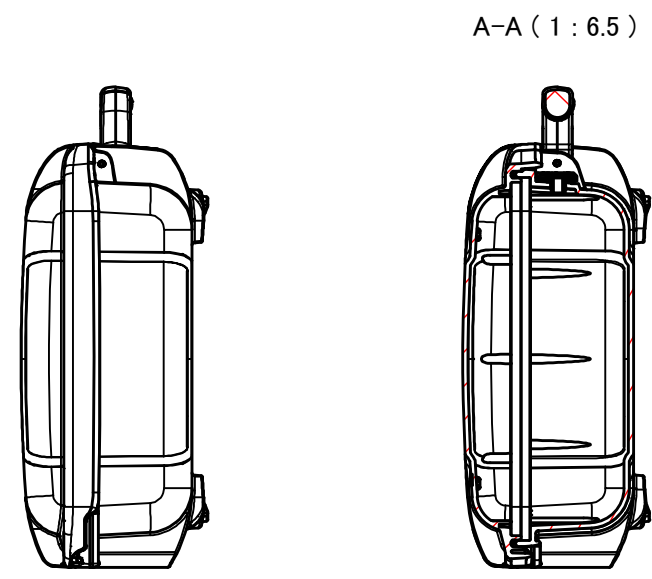

TAKACHI 株式会社タカチ電機工業 TAKACHI ELECTRONICS ENCLOSURE CO., LTD.			品名/Title 防水キャリングケース WATERPROOF PROTECTOR CASE	尺度/Scale 1:6.5
承認/Approved	検図/Checked	製図/Created	型番/Product number NK923□ / NKK923B	
中根	岡本	常山	作成日/Date 2021/08/04	2 / 2