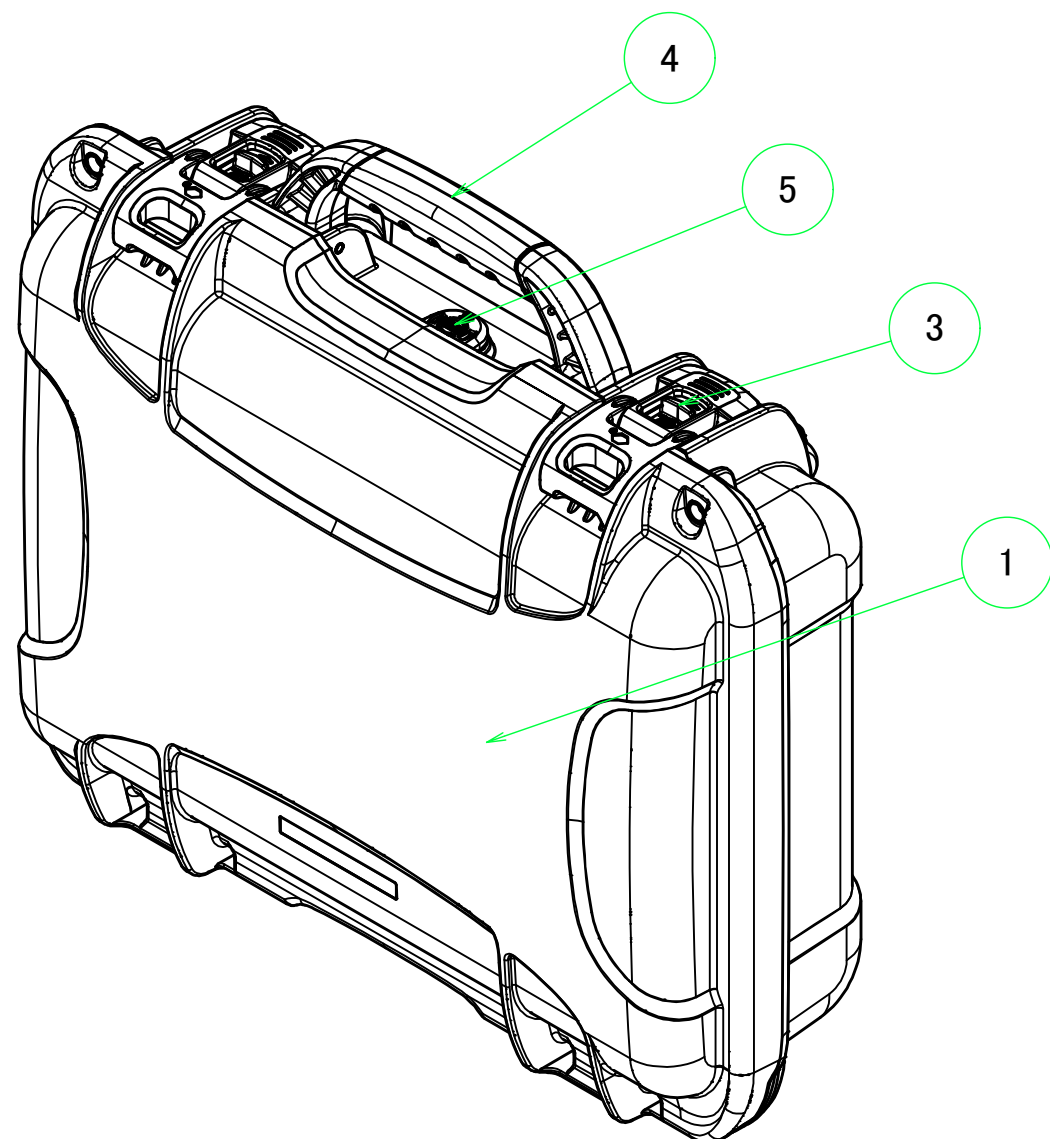

NKKシリーズ ラッチ部  
NKK series Latch

※NKKシリーズのみ錠と鍵付きになります。その他の仕様は同じです。  
NKK models come with Lock and Key. Be aware of no Lock nor Key on NK models

構成内容 / Components				
No.	名称 / Part name	数量 / Pcs	材質 / Material	色・表面処理 / Color・Finish
1	カバー Cover	1	強化PP Reinforced PP	ブラック / Black イエロー / Yellow
2	ベース Base	1	強化PP Reinforced PP	ブラック / Black イエロー / Yellow
3	ラッチ Latch	2	66 ナイロン Nylon 66	ブラック Black
4	ハンドルグリップ Handle grip	1	エラストマ Elastomer	グレー Gray
5	内圧調整バルブ Pressure release valve	1	66 ナイロン・PTFE Nylon 66・PTFE	ブラック Black
6	錠 Key	2	真ちゆう・PP Brass・PP	ブラック・ニッケルメッキ Black・Nickel plated
-	防水パッキン / Gasket	1	EPDM	ブラック / Black
-	ヒンジピン Hinge pin	2	ステンレス Stainless steel	無処理 Unfinished

■テクニカルデータ / Technical Date ■

保護等級 / Protection class : IP65  
使用温度範囲 / Operating temperature : -20°C ~ +60°C

色仕様(型番末尾□) / Color Type(End of product number □)	
記号 / Code	カバー・ベース / Cover・Base
B	ブラック / Black
Y	イエロー / Yellow