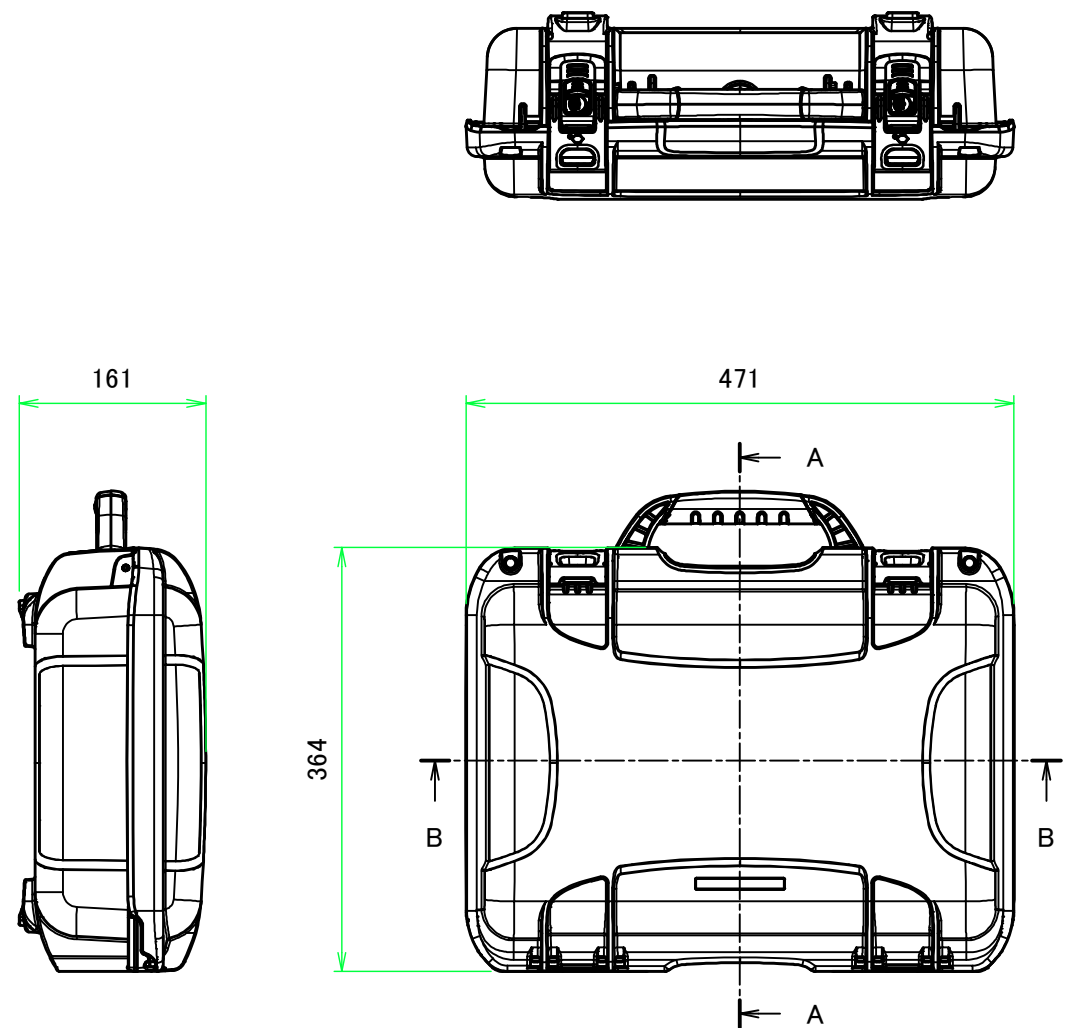

NKKシリーズ ラッチ部  
NKK series Latch

※NKKシリーズのみ錠と鍵付きになります。その他の仕様は同じです。  
NKK models come with Lock and Key. Be aware of no Lock nor Key on NK models

構成内容 / Components				
No.	名称 / Part name	数量 / Pcs	材質 / Material	色・表面処理 / Color・Finish
1	カバー Cover	1	強化PP Reinforced PP	ブラック / Black イエロー / Yellow
2	ベース Base	1	強化PP Reinforced PP	ブラック / Black イエロー / Yellow
3	ラッチ Latch	2	66 ナイロン Nylon 66	ブラック Black
4	ハンドルグリップ Handle grip	1	エラストマ Elastomer	グレー Gray
5	内圧調整バルブ Pressure release valve	1	66 ナイロン・PTFE Nylon 66・PTFE	ブラック Black
6	錠 Key	2	真ちゆう・PP Brass・PP	ブラック・ニッケルメッキ Black・Nickel plated
-	防水パッキン / Gasket	1	EPDM	ブラック / Black
-	ヒンジピン Hinge pin	2	ステンレス Stainless steel	無処理 Unfinished

■テクニカルデータ / Technical Date ■

保護等級 / Protection class : IP65  
使用温度範囲 / Operating temperature : -20°C ~ +60°C

色仕様(型番末尾□) / Color Type(End of product number □)	
記号 / Code	カバー・ベース / Cover・Base
B	ブラック / Black
Y	イエロー / Yellow

カバー 内視 / Cover Internal view

ベース 内視 / Base Internal view

<b>TAKACHI</b> 株式会社タカチ電機工業 TAKACHI ELECTRONICS ENCLOSURE CO., LTD.			品名/Title 防水キャリングケース WATERPROOF PROTECTOR CASE	尺度/Scale 1:6.5
承認/Approved	検図/Checked	製図/Created	型番/Product number NK923□ / NKK923B	
中根	岡本	常山	作成日/Date 2021/08/04	2 / 2