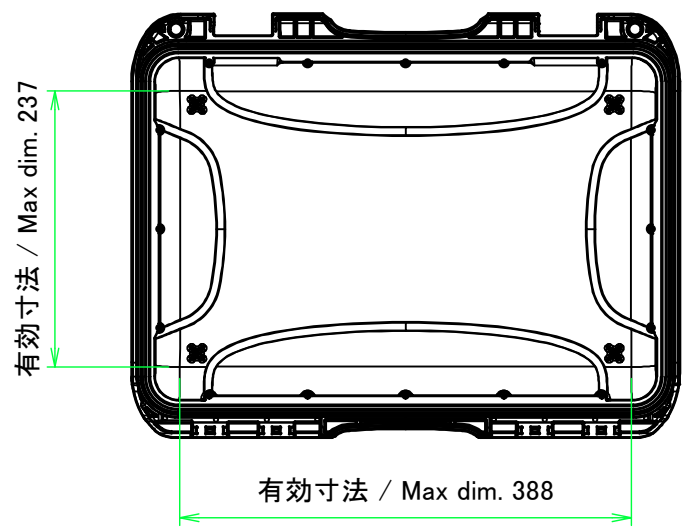

■テクニカルデータ / Technical Date ■

保護等級 / Protection class : IP65  
使用温度範囲 / Operating temperature : -20°C ~ +60°C

色仕様(型番末尾□) / Color Type(End of product number □)	
記号 / Code	カバー・ベース / Cover・Base
B	ブラック / Black
Y	イエロー / Yellow

<b>TAKACHI</b> 株式会社タカチ電機工業 TAKACHI ELECTRONICS ENCLOSURE CO., LTD.			品名/Title 防水キャリングケース WATERPROOF PROTECTOR CASE	 尺度/Scale 1 / 2
承認/Approved 中根	検図/Checked 岡本	製図/Created 常山	型番/Product number NK923□ / NKK923B 作成日/Date 2021/08/04	

カバー 内視 / Cover Internal view

ベース 内視 / Base Internal view

<b>TAKACHI</b> 株式会社タカチ電機工業 TAKACHI ELECTRONICS ENCLOSURE CO., LTD.			品名/Title 防水キャリングケース WATERPROOF PROTECTOR CASE	尺度/Scale 1:6.5
承認/Approved	検図/Checked	製図/Created	型番/Product number NK923□ / NKK923B	
中根	岡本	常山	作成日/Date 2021/08/04	2 / 2