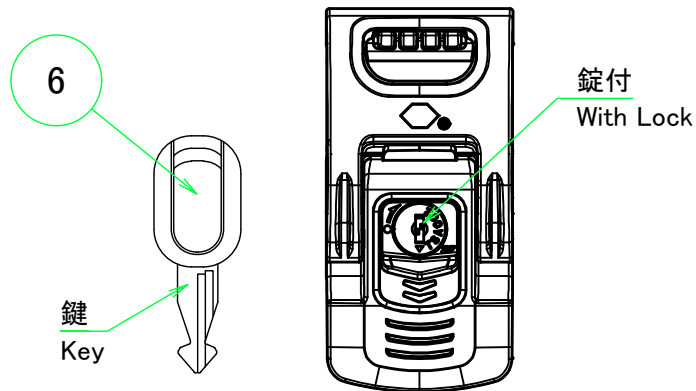

NKKシリーズ ラッチ部  
NKK series Latch

※NKKシリーズのみ錠と鍵付きになります。その他の仕様は同じです。  
NKK models come with Lock and Key. Be aware of no Lock nor Key on NK models

構成内容 / Components				
No.	名称 / Part name	数量 / Pcs	材質 / Material	色・表面処理 / Color・Finish
1	カバー Cover	1	強化PP Reinforced PP	ブラック / Black イエロー / Yellow
2	ベース Base	1	強化PP Reinforced PP	ブラック / Black イエロー / Yellow
3	ラッチ Latch	2	66 ナイロン Nylon 66	ブラック Black
4	ハンドルグリップ Handle grip	1	エラストマ Elastomer	グレー Gray
5	内圧調整バルブ Pressure release valve	1	66 ナイロン・PTFE Nylon 66・PTFE	ブラック Black
6	錠 Key	2	真ちゆう・PP Brass・PP	ブラック・ニッケルメッキ Black・Nickel plated
-	防水パッキン / Gasket	1	EPDM	ブラック / Black
-	ヒンジピン Hinge pin	2	ステンレス Stainless steel	無処理 Unfinished

■テクニカルデータ / Technical Date ■

保護等級 / Protection class : IP65  
使用温度範囲 / Operating temperature : -20°C ~ +60°C

色仕様(型番末尾□) / Color Type(End of product number □)	
記号 / Code	カバー・ベース / Cover・Base
B	ブラック / Black
Y	イエロー / Yellow