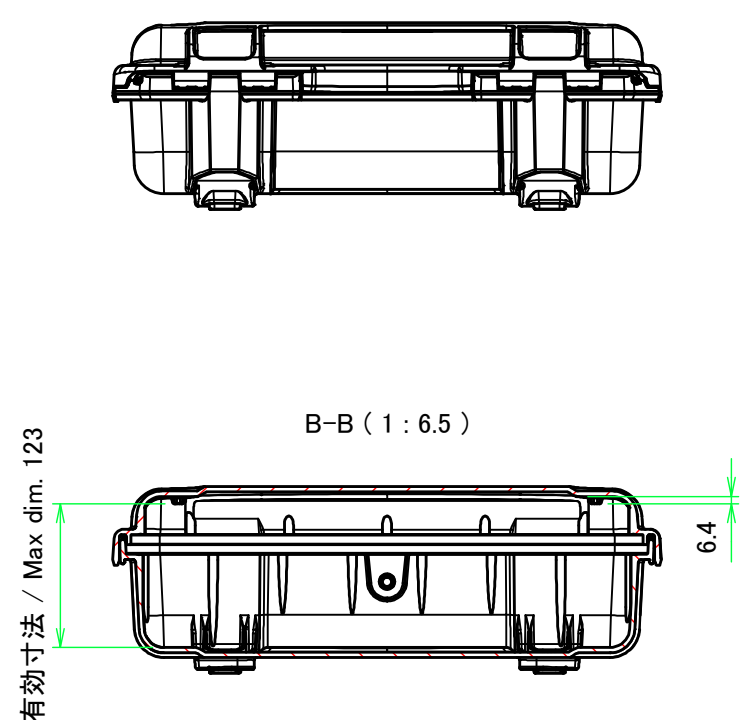

■テクニカルデータ / Technical Date ■

保護等級 / Protection class : IP65  
使用温度範囲 / Operating temperature : -20°C ~ +60°C

色仕様(型番末尾□) / Color Type(End of product number □)	
記号 / Code	カバー・ベース / Cover・Base
B	ブラック / Black
Y	イエロー / Yellow

<b>TAKACHI</b> 株式会社タカチ電機工業 TAKACHI ELECTRONICS ENCLOSURE CO., LTD.			品名/Title 防水キャリングケース WATERPROOF PROTECTOR CASE	 尺度/Scale 1 / 2
承認/Approved 中根	検図/Checked 岡本	製図/Created 常山	型番/Product number NK923□ / NKK923B 作成日/Date 2021/08/04	

カバー 内視 / Cover Internal view

ベース 内視 / Base Internal view

<b>TAKACHI</b> 株式会社タカチ電機工業 TAKACHI ELECTRONICS ENCLOSURE CO., LTD.			品名/Title 防水キャリングケース WATERPROOF PROTECTOR CASE	尺度/Scale 1:6.5
承認/Approved	検図/Checked	製図/Created	型番/Product number NK923□ / NKK923B	
中根	岡本	常山	作成日/Date 2021/08/04	2 / 2