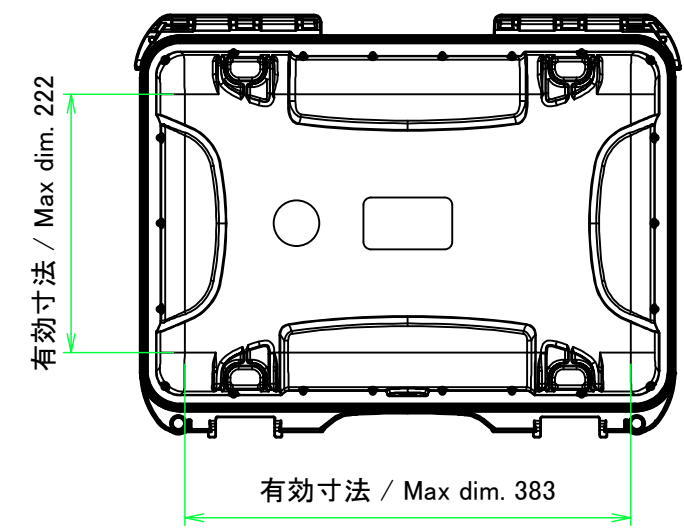

■テクニカルデータ / Technical Date ■

保護等級 / Protection class : IP65  
使用温度範囲 / Operating temperature : -20°C ~ +60°C

色仕様(型番末尾□) / Color Type(End of product number □)	
記号 / Code	カバー・ベース / Cover・Base
B	ブラック / Black
Y	イエロー / Yellow

<b>TAKACHI</b> 株式会社タカチ電機工業 TAKACHI ELECTRONICS ENCLOSURE CO., LTD.			品名/Title 防水キャリングケース WATERPROOF PROTECTOR CASE	 尺度/Scale 1 / 2
承認/Approved 中根	検図/Checked 岡本	製図/Created 常山	型番/Product number NK923□ / NKK923B 作成日/Date 2021/08/04	

カバー 内視 / Cover Internal view

ベース 内視 / Base Internal view

<b>TAKACHI</b> 株式会社タカチ電機工業 TAKACHI ELECTRONICS ENCLOSURE CO., LTD.			品名/Title 防水キャリングケース WATERPROOF PROTECTOR CASE	尺度/Scale 1:6.5
承認/Approved	検図/Checked	製図/Created	型番/Product number NK923□ / NKK923B	
中根	岡本	常山	作成日/Date 2021/08/04	2 / 2