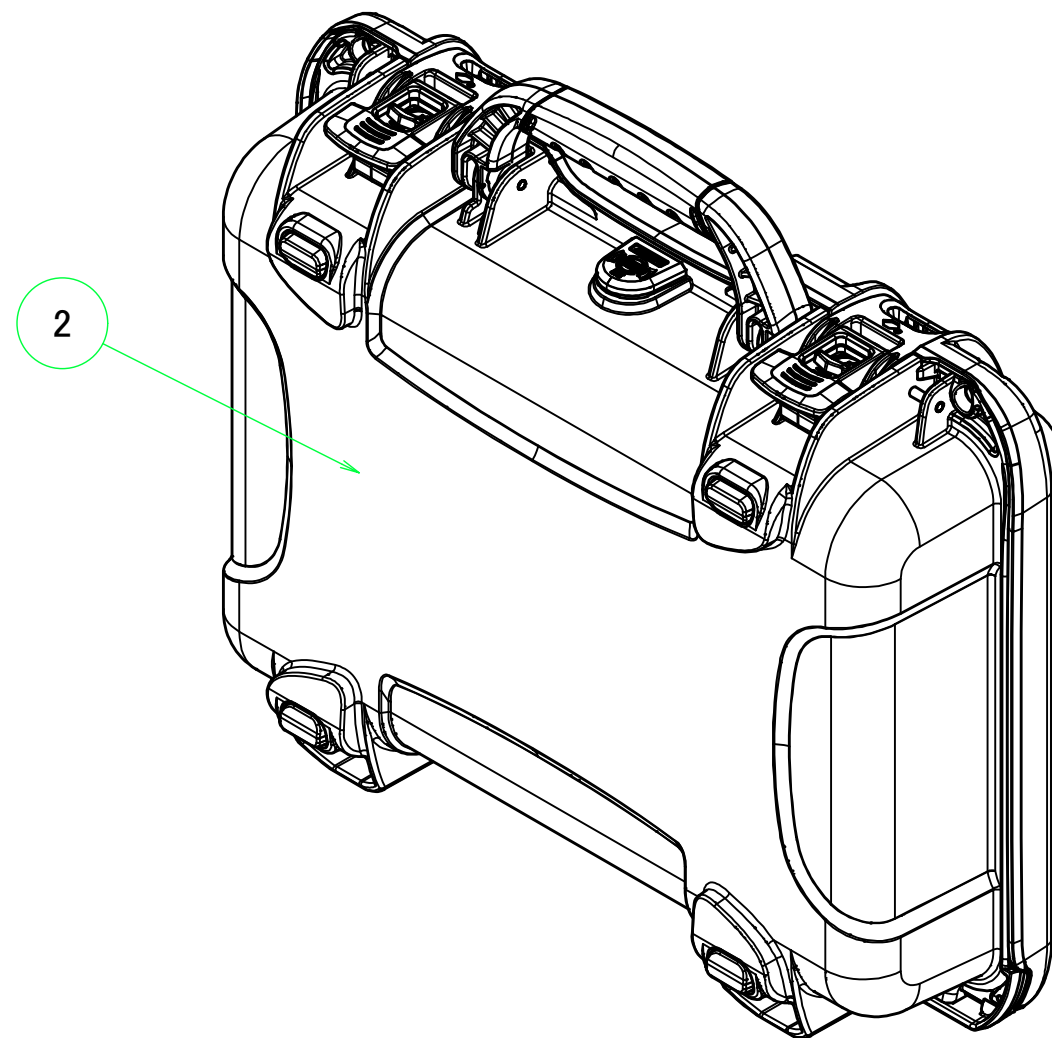

NKKシリーズ ラッチ部  
NKK series Latch

※NKKシリーズのみ錠と鍵付きになります。その他の仕様は同じです。  
NKK models come with Lock and Key. Be aware of no Lock nor Key on NK models

構成内容 / Components				
No.	名称 / Part name	数量 / Pcs	材質 / Material	色・表面処理 / Color・Finish
1	カバー Cover	1	強化PP Reinforced PP	ブラック / Black イエロー / Yellow
2	ベース Base	1	強化PP Reinforced PP	ブラック / Black イエロー / Yellow
3	ラッチ Latch	2	66 ナイロン Nylon 66	ブラック Black
4	ハンドルグリップ Handle grip	1	エラストマ Elastomer	グレー Gray
5	内圧調整バルブ Pressure release valve	1	66 ナイロン・PTFE Nylon 66・PTFE	ブラック Black
6	錠 Key	2	真ちゆう・PP Brass・PP	ブラック・ニッケルメッキ Black・Nickel plated
-	防水パッキン / Gasket	1	EPDM	ブラック / Black
-	ヒンジピン Hinge pin	2	ステンレス Stainless steel	無処理 Unfinished

■テクニカルデータ / Technical Date ■

保護等級 / Protection class : IP65  
使用温度範囲 / Operating temperature : -20°C ~ +60°C

色仕様(型番末尾□) / Color Type(End of product number □)	
記号 / Code	カバー・ベース / Cover・Base
B	ブラック / Black
Y	イエロー / Yellow