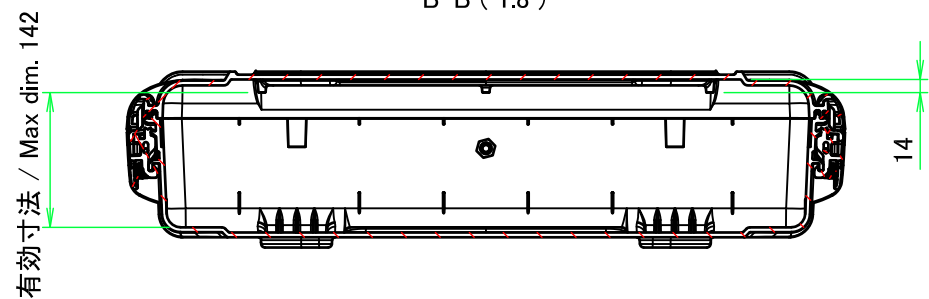

■テクニカルデータ / Technical Date■  
保護等級 / Protection class : IP65  
使用温度範囲 / Operating temperature : -20°C ~ +60°C

色仕様(型番末尾□) / Color Type(End of product number □)	
記号 / Code	カバー・ベース / Cover・Base
B	ブラック / Black

<b>TAKACHI</b> 株式会社タカチ電機工業 TAKACHI ELECTRONICS ENCLOSURE CO., LTD.			品名 / Title 防水キャリングケース WATERPROOF PROTECTOR CASE	 尺度 / Scale
承認 / Approved 中根	検図 / Checked 岡本	製図 / Created 常山	型番 / Product number NK980B / NKK980B	
			作成日 / Date 2023/08/18	ページ / Page 1 / 2
本図面の著作権は株式会社タカチ電機工業に帰属します。 / Copyright (C) TAKACHI ELECTRONICS ENCLOSURE CO., LTD. All Rights Reserved.				

カバー 内視 / Cover Internal view

ベース 内視 / Base Internal view

B-B (1:8)

株式会社タカチ電機工業 TAKACHI ELECTRONICS ENCLOSURE CO., LTD.			品名/Title 防水キャリングケース WATERPROOF PROTECTOR CASE	尺度/Scale 1:8
承認/Approved 中根	検図/Checked 岡本	製図/Created 常山	型番/Product number NK980B / NKK980B	
			作成日/Date 2023/08/18	