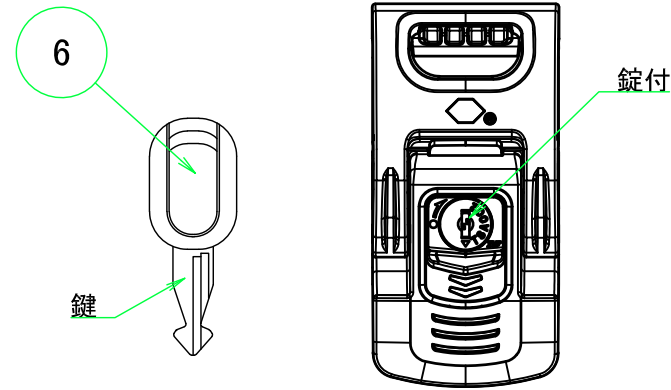

## NKKシリーズ ラッチ部

※NKKシリーズのみ  
錠と鍵付きになります。  
その他の仕様は同じです。

構成内容 / Components				
No.	名称 / Part name	数量 / Pcs	材質 / Material	色・表面処理 / Color・Finish
1	カバー Cover	1	強化PP Reinforced PP	ブラック Black
2	ベース Base	1	強化PP Reinforced PP	ブラック Black
3	ラッチ Latch	4	66 ナイロン Nylon 66	ブラック Black
4	ハンドルグリップ Handle grip	1	エラストマ Elastomer	グレー Gray
5	内圧調整バルブ Pressure release valve	1	66 ナイロン・PTFE Nylon 66・PTFE	ブラック Black
6	鍵 Key	2	真ちゆう・PP Brass・PP	ブラック・ニッケルメッキ Black・Nickel plated
-	防水パッキン / Gasket	1	EPDM	ブラック / Black
-	ヒンジピン Hinge pin	2	ステンレス Stainless steel	無処理 Unfinished

■テクニカルデータ / Technical Date■  
保護等級 / Protection class : IP65  
使用温度範囲 / Operating temperature : -20°C ~ +60°C

色仕様(型番末尾□) / Color Type(End of product number □)	
記号 / Code	カバー・ベース / Cover・Base
B	ブラック / Black

<b>TAKACHI</b> 株式会社タカチ電機工業 TAKACHI ELECTRONICS ENCLOSURE CO., LTD.			品名 / Title 防水キャリングケース WATERPROOF PROTECTOR CASE	 尺度 / Scale
承認 / Approved 中根	検図 / Checked 岡本	製図 / Created 常山	型番 / Product number NK980B / NKK980B	
			作成日 / Date 2023/08/18	ページ / Page 1 / 2
本図面の著作権は株式会社タカチ電機工業に帰属します。 / Copyright (C) TAKACHI ELECTRONICS ENCLOSURE CO., LTD. All Rights Reserved.				

カバー 内視 / Cover Internal view

ベース 内視 / Base Internal view

B-B (1:8)

株式会社タカチ電機工業 TAKACHI ELECTRONICS ENCLOSURE CO., LTD.			品名/Title 防水キャリングケース WATERPROOF PROTECTOR CASE	尺度/Scale 1:8
承認/Approved 中根	検図/Checked 岡本	製図/Created 常山	型番/Product number NK980B / NKK980B	
			作成日/Date 2023/08/18	