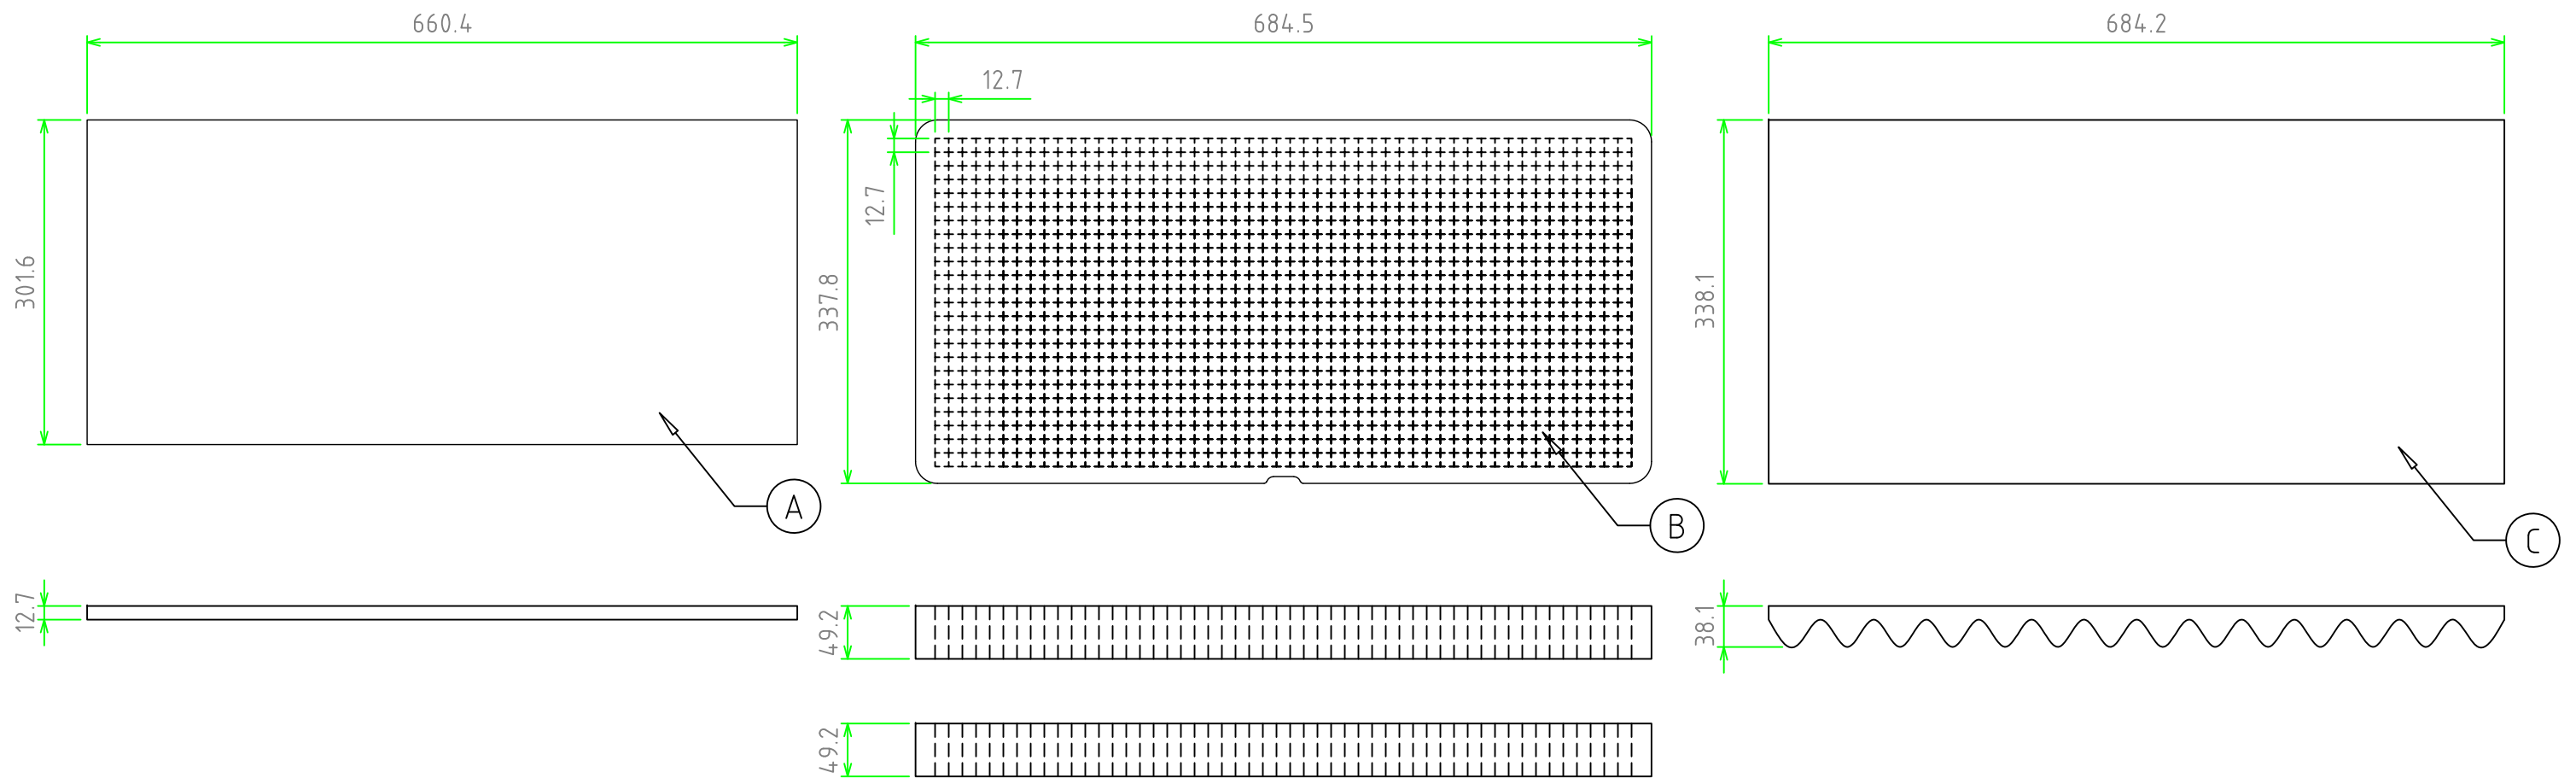

No.	名称 / Part name	数量 / Pcs	材質 / Material	色・表面処理 / Color・Finish
1	スポンジフォーム Foam insert set	4	ポリウレタン Polyurethane	グレー Gray

※スポンジ素材のため寸法にはバラツキがあります。

株式会社タカチ電機工業 TAKACHI ELECTRONICS ENCLOSURE Co., LTD.			品名/Title NK/NKK980用内装スポンジフォーム FOAM INSERT SET for NK/NKK980		
承認/Approved 中根	検図/Checked 岡本	製図/Created 常山	型番/Product number NKSP980		尺度/Scale 1:6
			作成日/Date 2023/09/04	ページ/Page /	
本図面の著作権は株式会社タカチ電機工業に帰属します。 / Copyright (C) TAKACHI ELECTRONICS ENCLOSURE CO., LTD. All Rights Reserved.