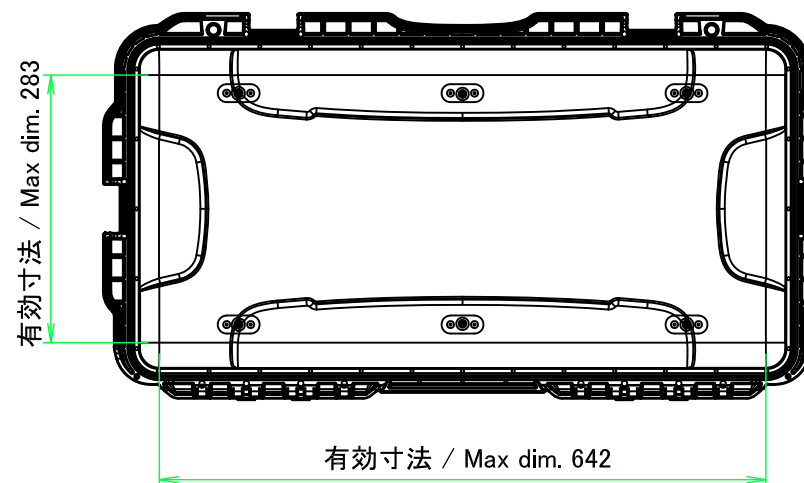

■テクニカルデータ / Technical Date■  
保護等級 / Protection class : IP65  
使用温度範囲 / Operating temperature : -20°C ~ +60°C

色仕様(型番末尾□) / Color Type(End of product number □)	
記号 / Code	カバー・ベース / Cover・Base
B	ブラック / Black

<b>TAKACHI</b> 株式会社タカチ電機工業 TAKACHI ELECTRONICS ENCLOSURE CO., LTD.			品名 / Title 防水キャリングケース WATERPROOF PROTECTOR CASE	 尺度 / Scale
承認 / Approved 中根	検図 / Checked 岡本	製図 / Created 常山	型番 / Product number NK980B / NKK980B	
			作成日 / Date 2023/08/18	ページ / Page 1 / 2
本図面の著作権は株式会社タカチ電機工業に帰属します。 / Copyright (C) TAKACHI ELECTRONICS ENCLOSURE CO., LTD. All Rights Reserved.				

カバー 内視 / Cover Internal view

ベース 内視 / Base Internal view

B-B (1:8)

株式会社タカチ電機工業 TAKACHI ELECTRONICS ENCLOSURE CO., LTD.			品名/Title 防水キャリングケース WATERPROOF PROTECTOR CASE	尺度/Scale 1:8
承認/Approved 中根	検図/Checked 岡本	製図/Created 常山	型番/Product number NK980B / NKK980B	
			作成日/Date 2023/08/18	