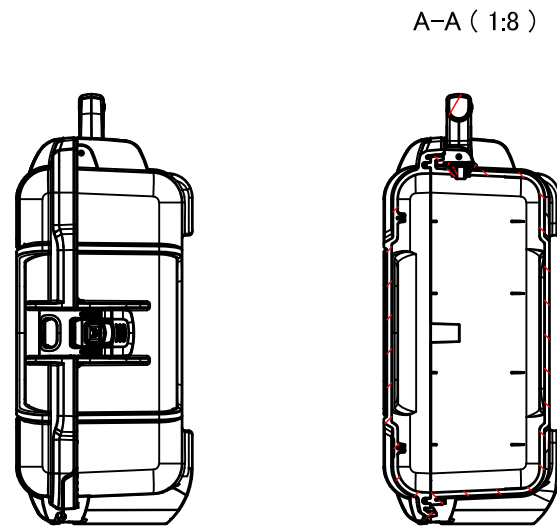

## NKKシリーズ ラッチ部

※NKKシリーズのみ  
錠と鍵付きになります。  
その他の仕様は同じです。

構成内容 / Components				
No.	名称 / Part name	数量 / Pcs	材質 / Material	色・表面処理 / Color・Finish
1	カバー Cover	1	強化PP Reinforced PP	ブラック Black
2	ベース Base	1	強化PP Reinforced PP	ブラック Black
3	ラッチ Latch	4	66 ナイロン Nylon 66	ブラック Black
4	ハンドルグリップ Handle grip	1	エラストマ Elastomer	グレー Gray
5	内圧調整バルブ Pressure release valve	1	66 ナイロン・PTFE Nylon 66・PTFE	ブラック Black
6	鍵 Key	2	真ちゆう・PP Brass・PP	ブラック・ニッケルメッキ Black・Nickel plated
-	防水パッキン / Gasket	1	EPDM	ブラック / Black
-	ヒンジピン Hinge pin	2	ステンレス Stainless steel	無処理 Unfinished

■テクニカルデータ / Technical Date■  
保護等級 / Protection class : IP65  
使用温度範囲 / Operating temperature : -20°C ~ +60°C

色仕様(型番末尾□) / Color Type(End of product number □)	
記号 / Code	カバー・ベース / Cover・Base
B	ブラック / Black

<b>TAKACHI</b> 株式会社タカチ電機工業 TAKACHI ELECTRONICS ENCLOSURE CO., LTD.			品名 / Title 防水キャリングケース WATERPROOF PROTECTOR CASE	 尺度 / Scale
承認 / Approved 中根	検図 / Checked 岡本	製図 / Created 常山	型番 / Product number NK980B / NKK980B	
			作成日 / Date 2023/08/18	ページ / Page 1 / 2
本図面の著作権は株式会社タカチ電機工業に帰属します。 / Copyright (C) TAKACHI ELECTRONICS ENCLOSURE CO., LTD. All Rights Reserved.				

カバー 内視 / Cover Internal view

ベース 内視 / Base Internal view

B-B (1:8)

株式会社タカチ電機工業 TAKACHI ELECTRONICS ENCLOSURE CO., LTD.			品名/Title 防水キャリングケース WATERPROOF PROTECTOR CASE	尺度/Scale 1:8
承認/Approved 中根	検図/Checked 岡本	製図/Created 常山	型番/Product number NK980B / NKK980B	
			作成日/Date 2023/08/18	