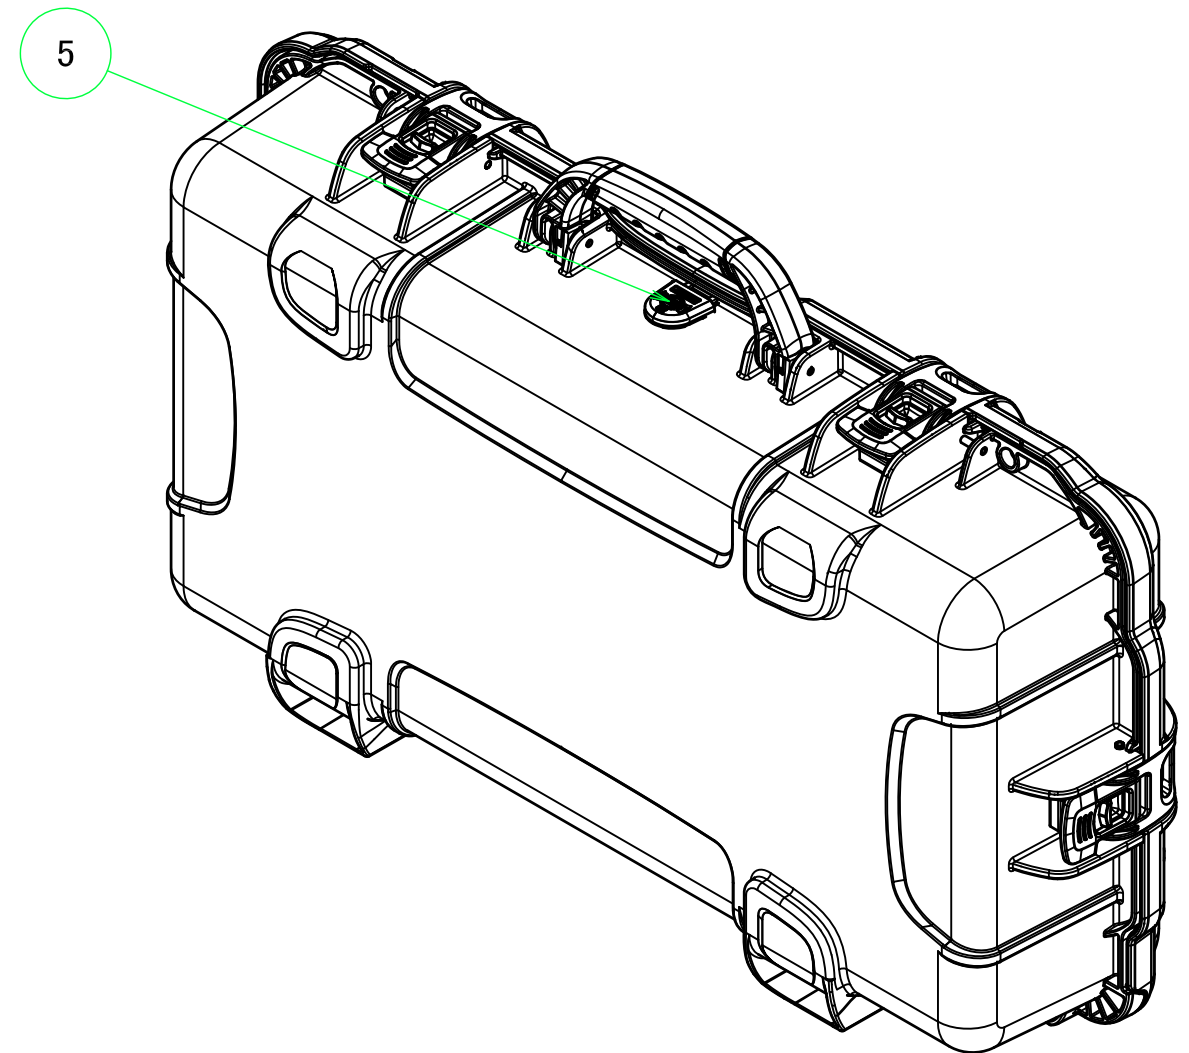

## NKKシリーズ ラッチ部

※NKKシリーズのみ  
錠と鍵付きになります。  
その他の仕様は同じです。

構成内容 / Components				
No.	名称 / Part name	数量 / Pcs	材質 / Material	色・表面処理 / Color・Finish
1	カバー Cover	1	強化PP Reinforced PP	ブラック Black
2	ベース Base	1	強化PP Reinforced PP	ブラック Black
3	ラッチ Latch	4	66 ナイロン Nylon 66	ブラック Black
4	ハンドルグリップ Handle grip	1	エラストマ Elastomer	グレー Gray
5	内圧調整バルブ Pressure release valve	1	66 ナイロン・PTFE Nylon 66・PTFE	ブラック Black
6	鍵 Key	2	真ちゆう・PP Brass・PP	ブラック・ニッケルメッキ Black・Nickel plated
-	防水パッキン / Gasket	1	EPDM	ブラック / Black
-	ヒンジピン Hinge pin	2	ステンレス Stainless steel	無処理 Unfinished

■テクニカルデータ / Technical Date■  
保護等級 / Protection class : IP65  
使用温度範囲 / Operating temperature : -20°C ~ +60°C

色仕様(型番末尾□) / Color Type(End of product number □)	
記号 / Code	カバー・ベース / Cover・Base
B	ブラック / Black