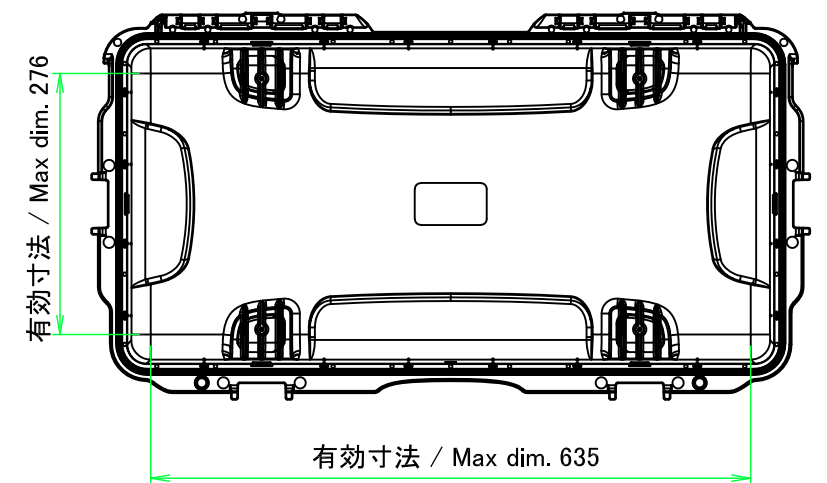

■テクニカルデータ / Technical Date■  
保護等級 / Protection class : IP65  
使用温度範囲 / Operating temperature : -20°C ~ +60°C

色仕様(型番末尾□) / Color Type(End of product number □)	
記号 / Code	カバー・ベース / Cover・Base
B	ブラック / Black

<b>TAKACHI</b> 株式会社タカチ電機工業 TAKACHI ELECTRONICS ENCLOSURE CO., LTD.			品名 / Title 防水キャリングケース WATERPROOF PROTECTOR CASE	 尺度 / Scale
承認 / Approved 中根	検図 / Checked 岡本	製図 / Created 常山	型番 / Product number NK980B / NKK980B	
			作成日 / Date 2023/08/18	ページ / Page 1 / 2
本図面の著作権は株式会社タカチ電機工業に帰属します。 / Copyright (C) TAKACHI ELECTRONICS ENCLOSURE CO., LTD. All Rights Reserved.				

カバー 内視 / Cover Internal view

ベース 内視 / Base Internal view

B-B (1:8)

株式会社タカチ電機工業 TAKACHI ELECTRONICS ENCLOSURE CO., LTD.			品名/Title 防水キャリングケース WATERPROOF PROTECTOR CASE	尺度/Scale 1:8
承認/Approved 中根	検図/Checked 岡本	製図/Created 常山	型番/Product number NK980B / NKK980B	
			作成日/Date 2023/08/18	