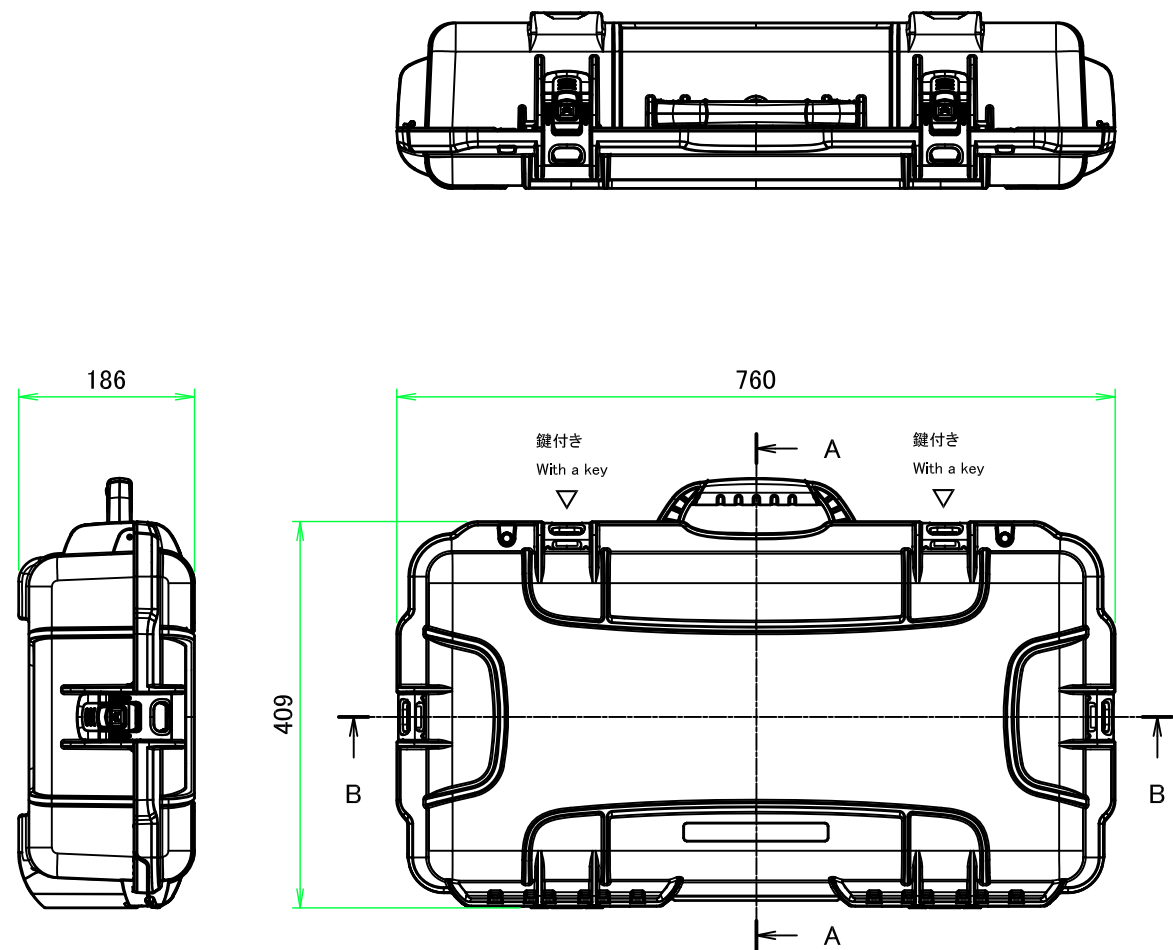

## NKKシリーズ ラッチ部

※NKKシリーズのみ  
錠と鍵付きになります。  
その他の仕様は同じです。

構成内容 / Components				
No.	名称 / Part name	数量 / Pcs	材質 / Material	色・表面処理 / Color・Finish
1	カバー Cover	1	強化PP Reinforced PP	ブラック Black
2	ベース Base	1	強化PP Reinforced PP	ブラック Black
3	ラッチ Latch	4	66 ナイロン Nylon 66	ブラック Black
4	ハンドルグリップ Handle grip	1	エラストマ Elastomer	グレー Gray
5	内圧調整バルブ Pressure release valve	1	66 ナイロン・PTFE Nylon 66・PTFE	ブラック Black
6	鍵 Key	2	真ちゆう・PP Brass・PP	ブラック・ニッケルメッキ Black・Nickel plated
-	防水パッキン / Gasket	1	EPDM	ブラック / Black
-	ヒンジピン Hinge pin	2	ステンレス Stainless steel	無処理 Unfinished

■テクニカルデータ / Technical Date■  
保護等級 / Protection class : IP65  
使用温度範囲 / Operating temperature : -20°C ~ +60°C

色仕様(型番末尾□) / Color Type(End of product number □)	
記号 / Code	カバー・ベース / Cover・Base
B	ブラック / Black

<b>TAKACHI</b> 株式会社タカチ電機工業 TAKACHI ELECTRONICS ENCLOSURE CO., LTD.			品名 / Title 防水キャリングケース WATERPROOF PROTECTOR CASE	 尺度 / Scale
承認 / Approved 中根	検図 / Checked 岡本	製図 / Created 常山	型番 / Product number NK980B / NKK980B	
			作成日 / Date 2023/08/18	ページ / Page 1 / 2
本図面の著作権は株式会社タカチ電機工業に帰属します。 / Copyright (C) TAKACHI ELECTRONICS ENCLOSURE CO., LTD. All Rights Reserved.				

カバー 内視 / Cover Internal view

ベース 内視 / Base Internal view

B-B (1:8)

株式会社タカチ電機工業 TAKACHI ELECTRONICS ENCLOSURE CO., LTD.			品名/Title 防水キャリングケース WATERPROOF PROTECTOR CASE	尺度/Scale 1:8
承認/Approved 中根	検図/Checked 岡本	製図/Created 常山	型番/Product number NK980B / NKK980B	
			作成日/Date 2023/08/18	