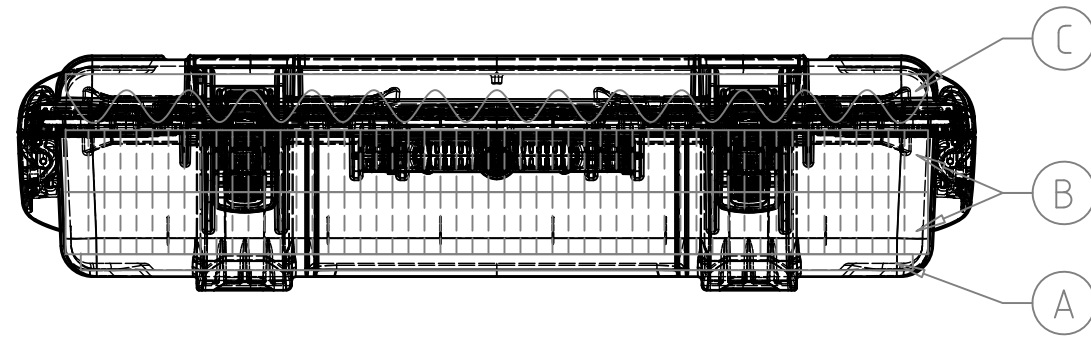

No.	名称 / Part name	数量 / Pcs	材質 / Material	色・表面処理 / Color・Finish
1	スポンジフォーム Foam insert set	4	ポリウレタン Polyurethane	グレー Gray

※スポンジ素材のため寸法にはバラツキがあります。

株式会社タカチ電機工業 TAKACHI ELECTRONICS ENCLOSURE Co., LTD.			品名/Title NK/NKK980用内装スポンジフォーム FOAM INSERT SET for NK/NKK980		
承認/Approved 中根	検図/Checked 岡本	製図/Created 常山	型番/Product number NKSP980		尺度/Scale 1:6
			作成日/Date 2023/09/04	ページ/Page /	
本図面の著作権は株式会社タカチ電機工業に帰属します。 / Copyright (C) TAKACHI ELECTRONICS ENCLOSURE CO., LTD. All Rights Reserved.