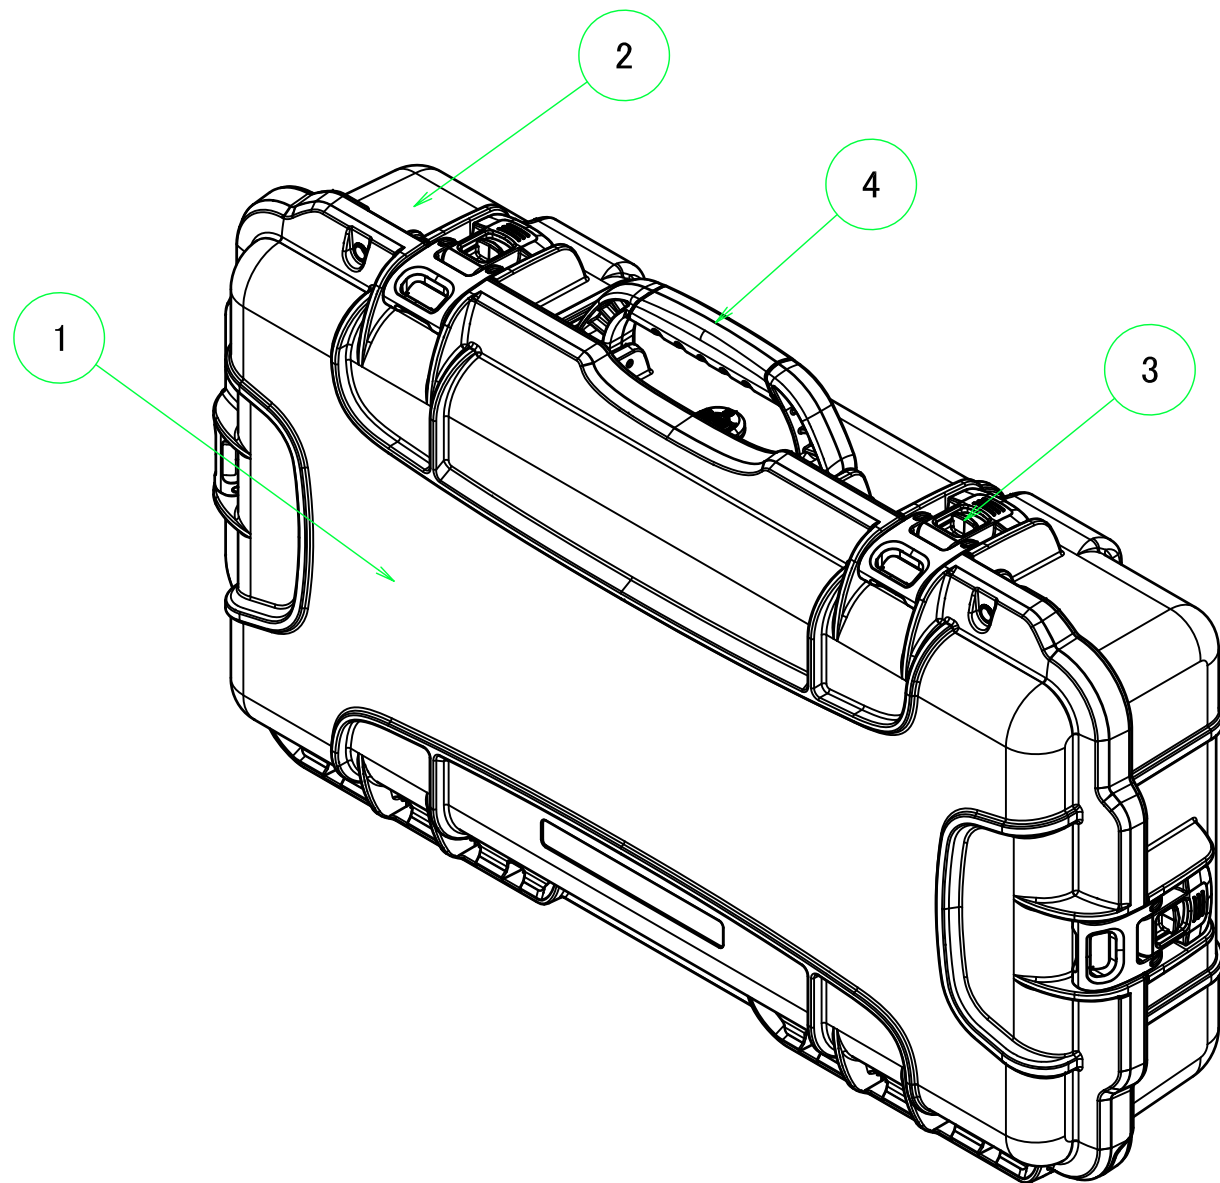

## NKKシリーズ ラッチ部

※NKKシリーズのみ  
錠と鍵付きになります。  
その他の仕様は同じです。

構成内容 / Components				
No.	名称 / Part name	数量 / Pcs	材質 / Material	色・表面処理 / Color・Finish
1	カバー Cover	1	強化PP Reinforced PP	ブラック Black
2	ベース Base	1	強化PP Reinforced PP	ブラック Black
3	ラッチ Latch	4	66 ナイロン Nylon 66	ブラック Black
4	ハンドルグリップ Handle grip	1	エラストマ Elastomer	グレー Gray
5	内圧調整バルブ Pressure release valve	1	66 ナイロン・PTFE Nylon 66・PTFE	ブラック Black
6	鍵 Key	2	真ちゆう・PP Brass・PP	ブラック・ニッケルメッキ Black・Nickel plated
-	防水パッキン / Gasket	1	EPDM	ブラック / Black
-	ヒンジピン Hinge pin	2	ステンレス Stainless steel	無処理 Unfinished

■テクニカルデータ / Technical Date■  
保護等級 / Protection class : IP65  
使用温度範囲 / Operating temperature : -20°C ~ +60°C

色仕様(型番末尾□) / Color Type(End of product number □)	
記号 / Code	カバー・ベース / Cover・Base
B	ブラック / Black