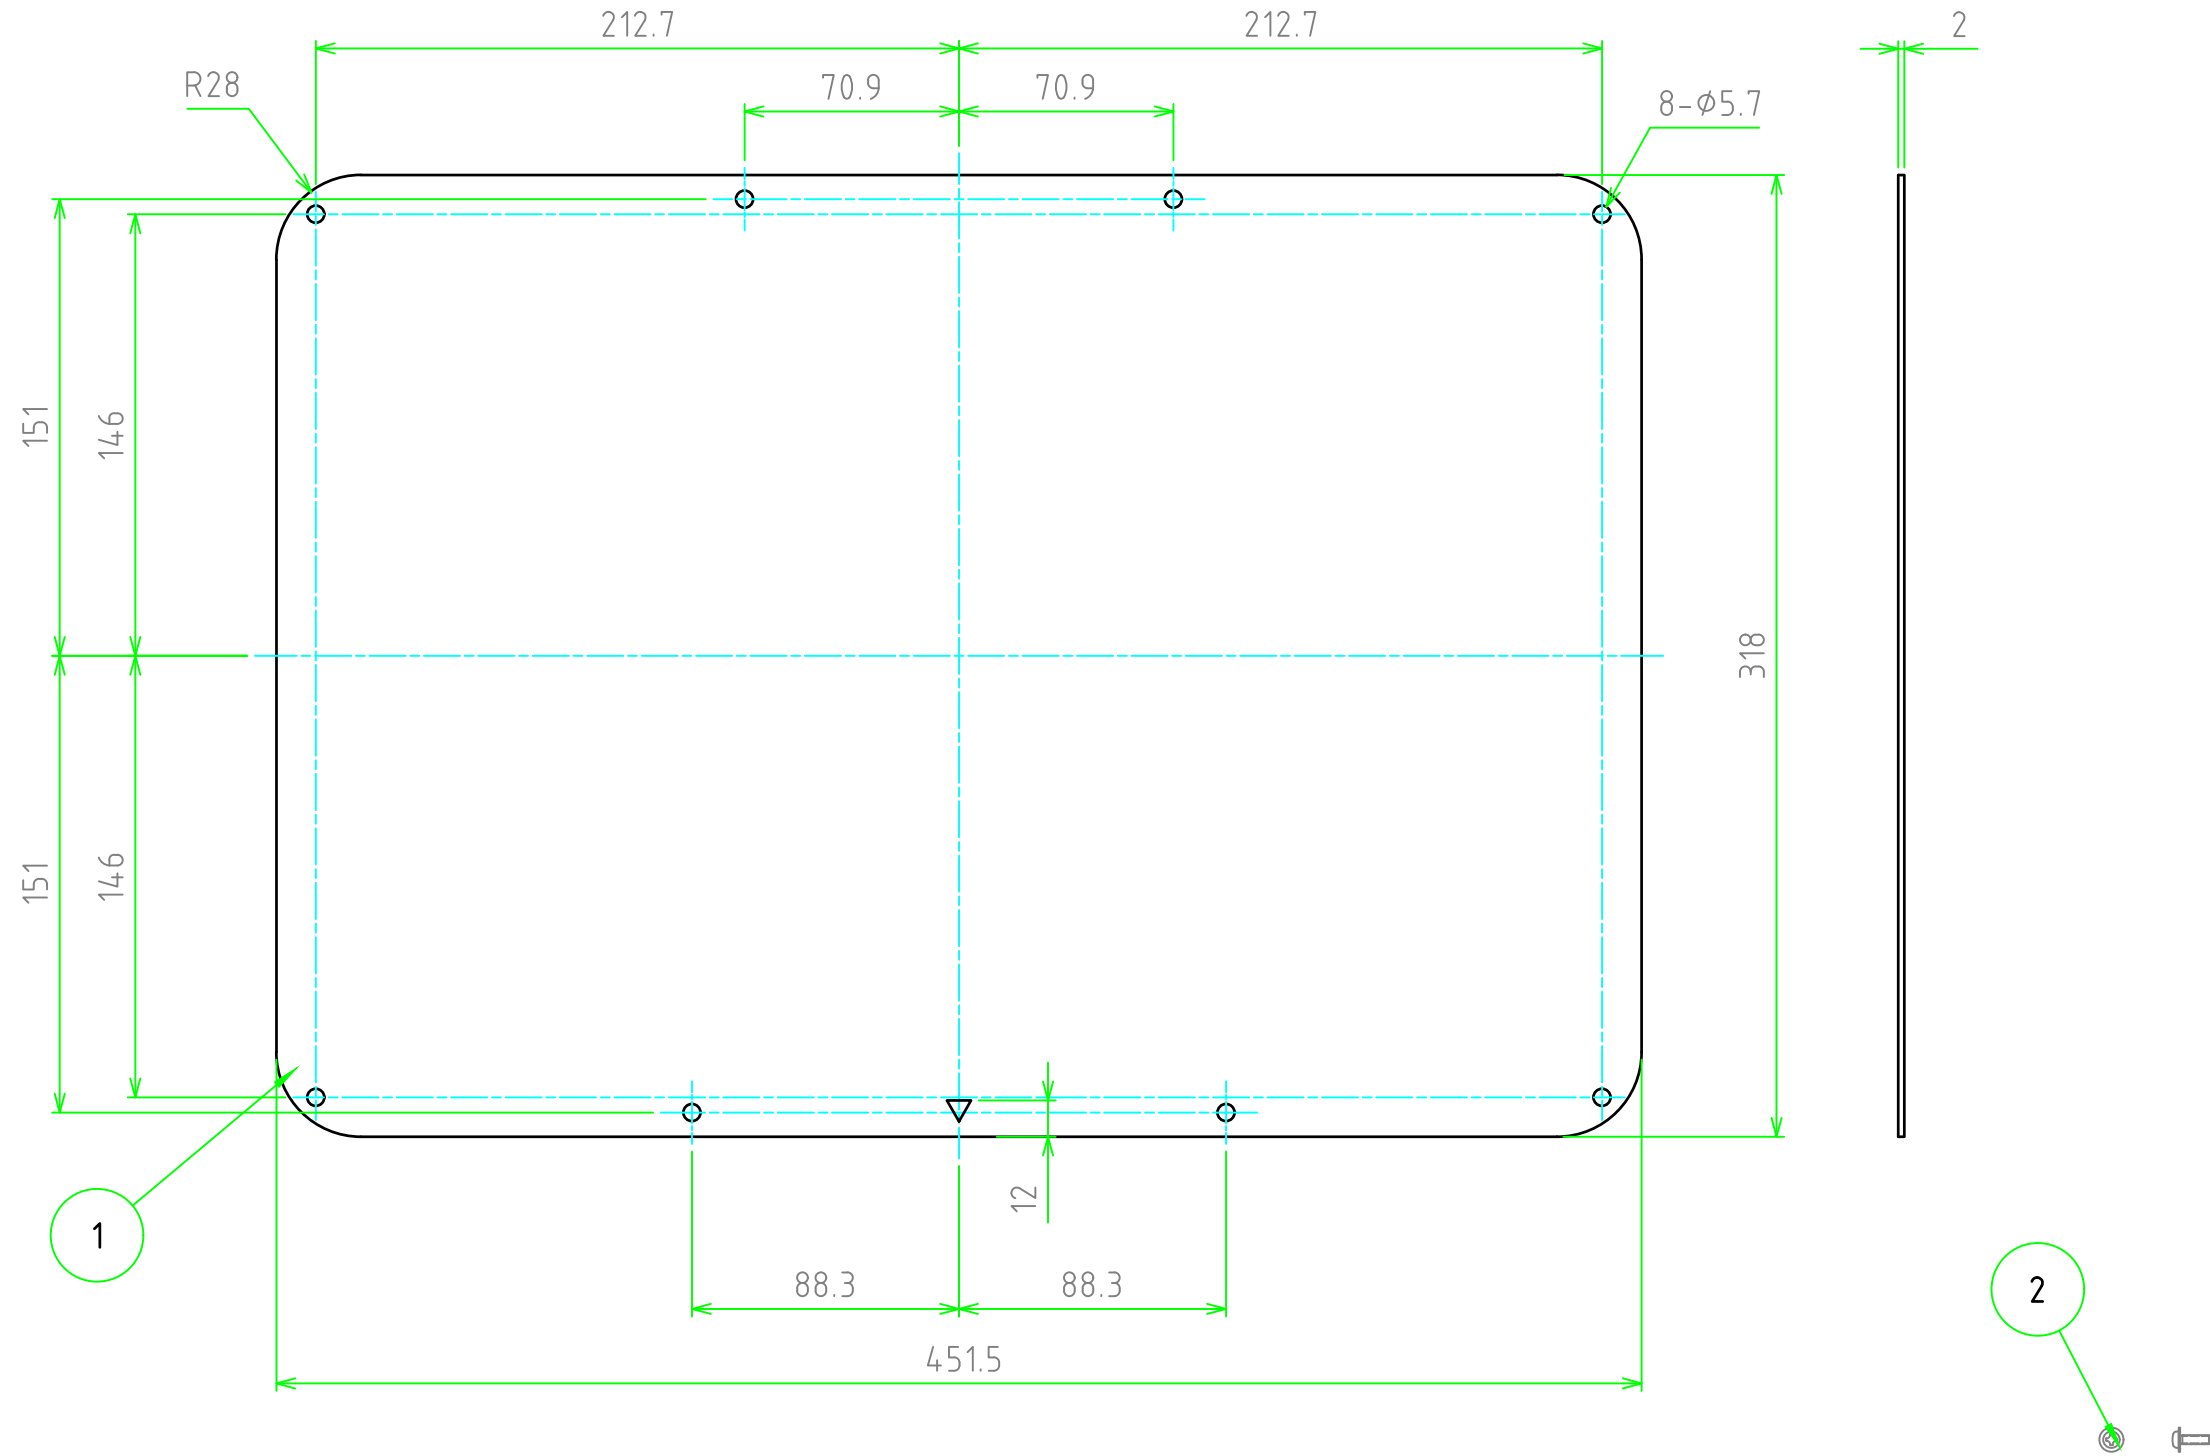

構成内容				
照番	名称	数量	材質	色・表面処理
1	パネル	1	A1100P t2.0	シルバーアルマイト
2	取付ビス(M3×10W付なべタイプ)	8	ステンレス	無処理

対応機種：NK925

 尺度 1:2.5 作成日 2023/07/27	品名 NK用アルミパネル	株式会社タカチ電機工業		
	型番 NKAP925	承認 中根	検図 野村	製図 岡本
	図番			