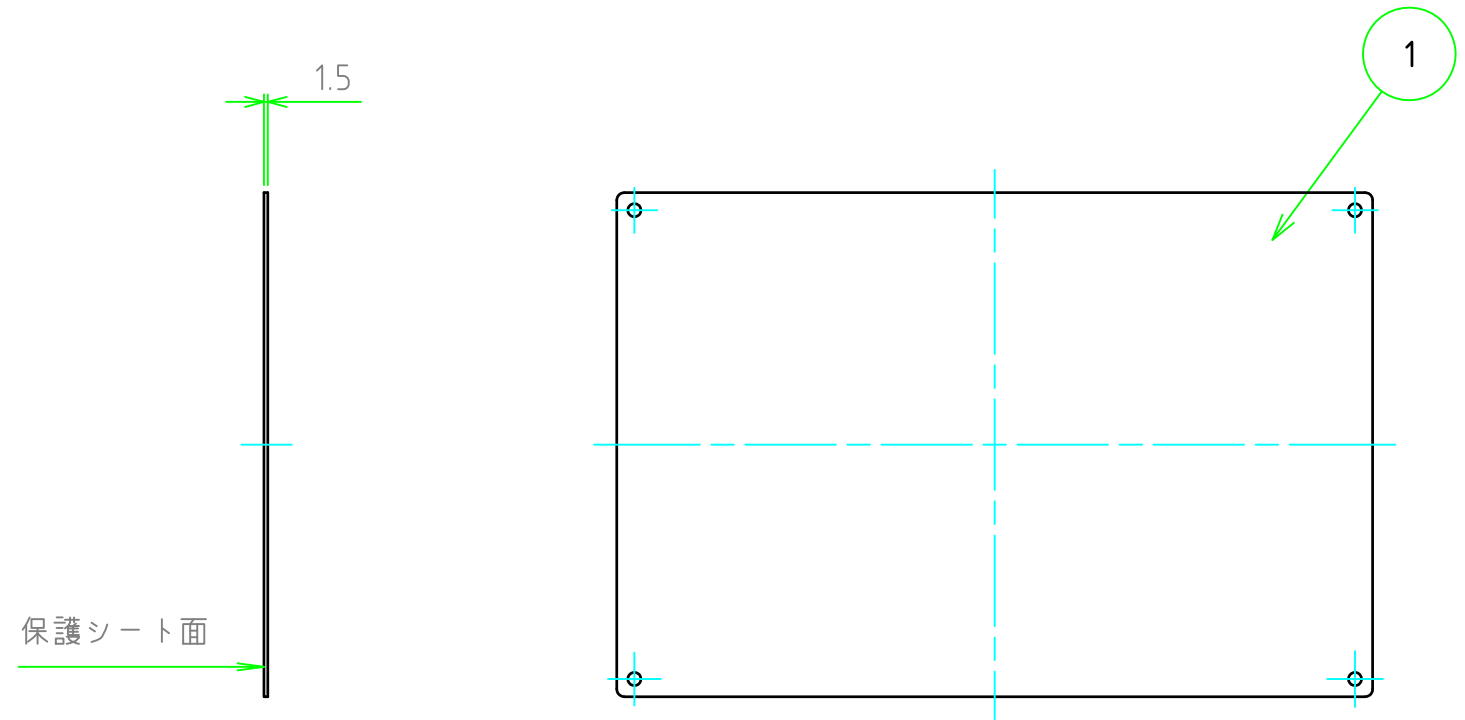

構成内容				
No.	名称	数量	材質	色・表面処理
1	パネル	1	A1050P	無処理

パネル表面

パネル裏面

型番 NPF - - 15 L 3
 W H 板厚 取付穴 コーナー

切断寸法公差	
50 ~ 400mm	±0.3
400.1 ~ 600mm	±0.4

TAKACHI 株式会社タカチ電機工業			品名 アルミフリーサイズパネル	 尺度 1:3
承認 中根	検図 野村	製図 鎌田	型番 NPF□-□-15L3	
			作成日 2019/10/01	1 / 1