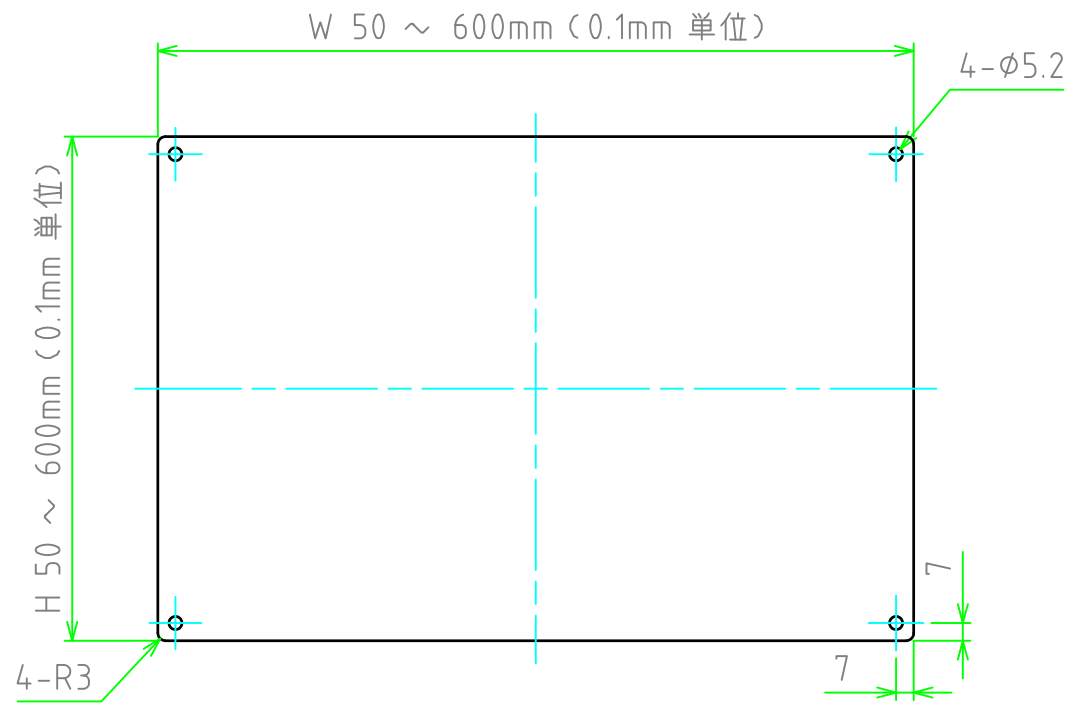

構成内容				
No.	名称	数量	材質	色・表面処理
1	パネル	1	A1050P	無処理

パネル表面

パネル裏面

型番 NPF - - 15 L 3
 W H 板厚 取付穴 コーナー

切断寸法公差	
50 ~ 400mm	±0.3
400.1 ~ 600mm	±0.4

TAKACHI 株式会社タカチ電機工業			品名 アルミフリーサイズパネル	 尺度 1:3
承認 中根	検図 野村	製図 鎌田	型番 NPF□-□-15L3	
			作成日 2019/10/01	1 / 1