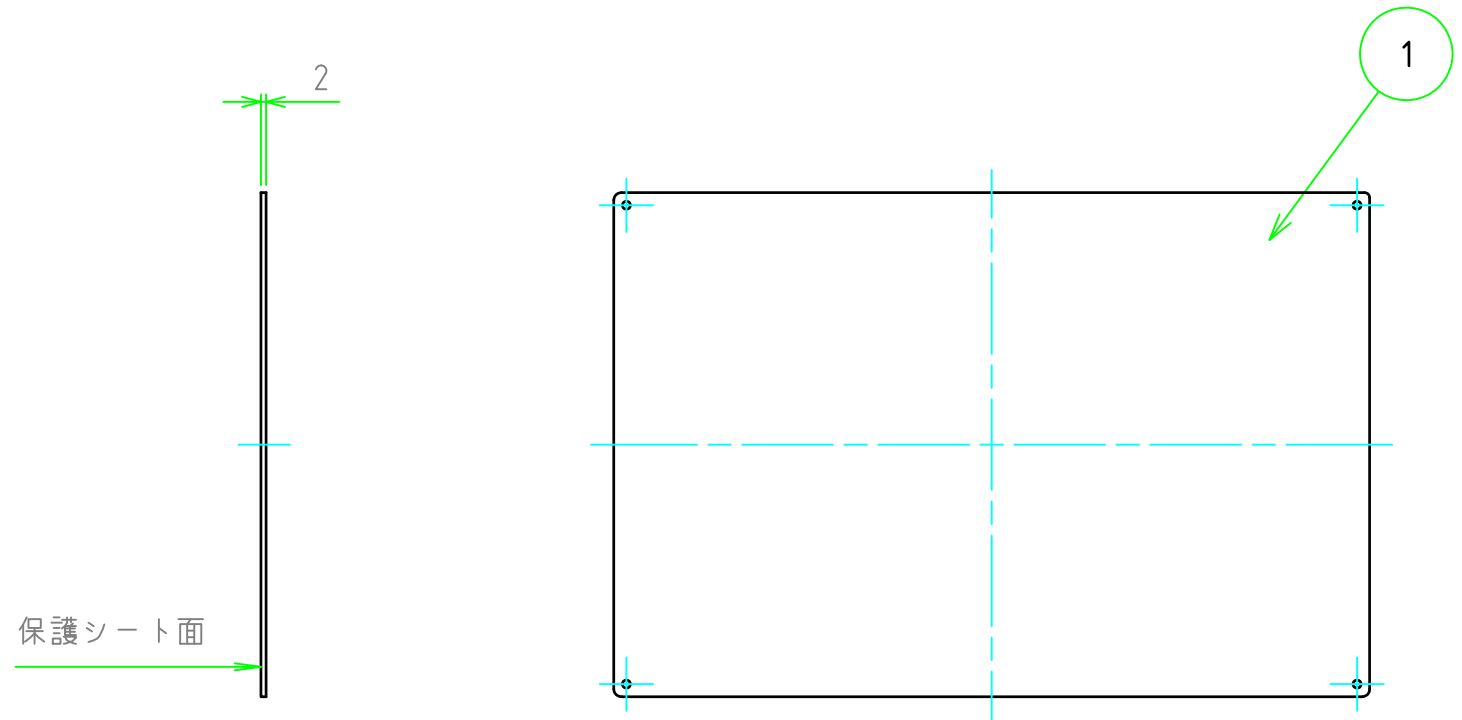

構成内容				
No.	名称	数量	材質	色・表面処理
1	パネル	1	A1050P	無処理

パネル表面

パネル裏面

型番 NPF - - 20 A 3
 W H 板厚 取付穴 コーナー

切断寸法公差	
50 ~ 400mm	±0.3
400.1 ~ 600mm	±0.4

TAKACHI 株式会社タカチ電機工業			品名 アルミフリーサイズパネル	 尺度 1:3
承認 中根	検図 野村	製図 鎌田	型番 NPF□-□-20A3	
			作成日 2019/10/03	1 / 1