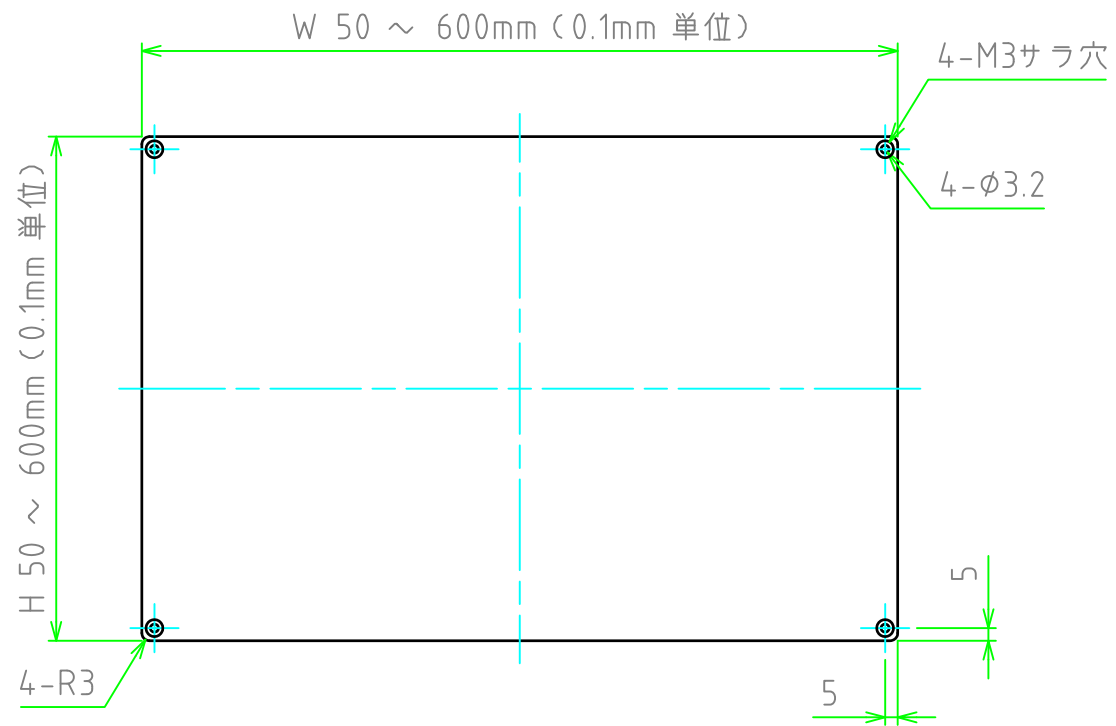

構成内容				
No.	名称	数量	材質	色・表面処理
1	パネル	1	A1050P	無処理

パネル表面

パネル裏面

型番 NPF - - 20 A 3
 W H 板厚 取付穴 コーナー

切断寸法公差	
50 ~ 400mm	±0.3
400.1 ~ 600mm	±0.4

TAKACHI 株式会社タカチ電機工業			品名 アルミフリーサイズパネル	 尺度 1:3
承認 中根	検図 野村	製図 鎌田	型番 NPF□-□-20A3	
			作成日 2019/10/03	1 / 1