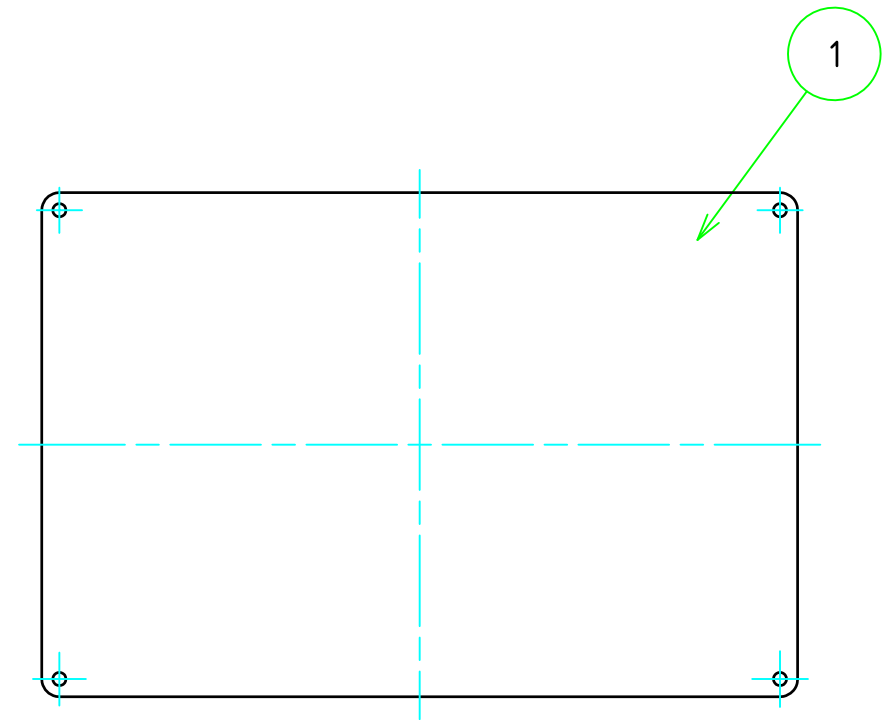

構成内容				
No.	名称	数量	材質	色・表面処理
1	パネル	1	A1050P	無処理

パネル表面

パネル裏面

型番 NPF   -   - 20 L 7  
 W H 板厚 取付穴 コーナー

切断寸法公差	
50 ~ 400mm	±0.3
400.1 ~ 600mm	±0.4

<b>TAKACHI</b> 株式会社タカチ電機工業			品名 アルミフリーサイズパネル	 尺度 1:3
承認 中根	検図 野村	製図 鎌田	型番 NPF□-□-20L7	
			作成日 2019/10/03	1 / 1