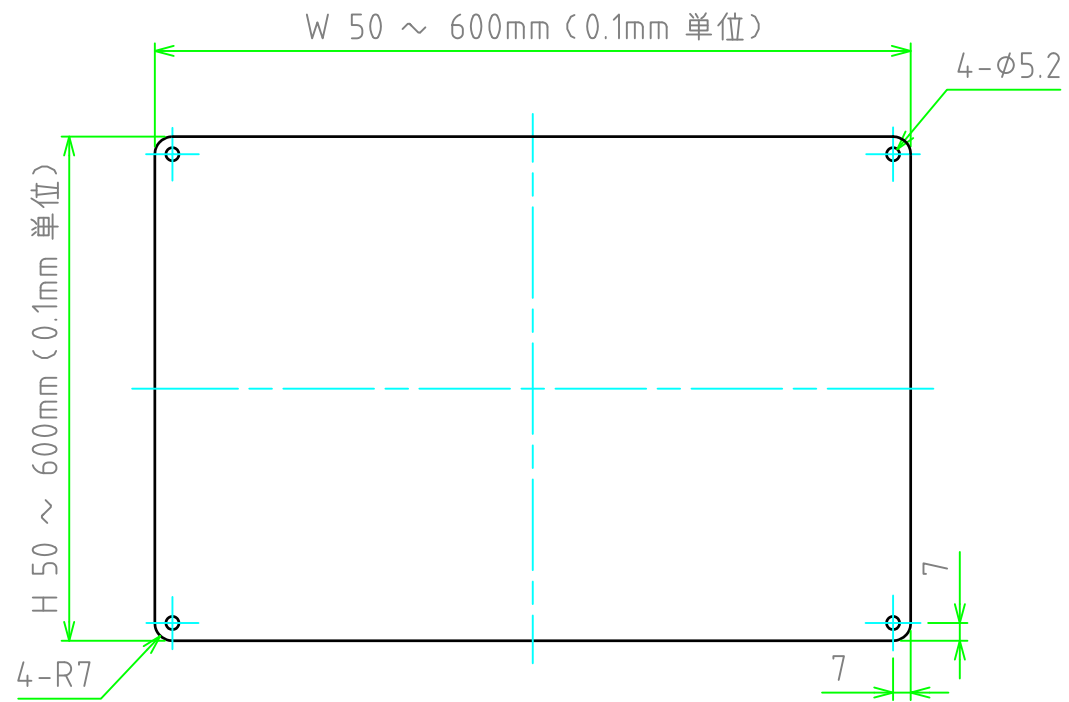

構成内容				
No.	名称	数量	材質	色・表面処理
1	パネル	1	A1050P	無処理

パネル表面

パネル裏面

型番 NPF   -   - 20 L 7  
 W H 板厚 取付穴 コーナー

切断寸法公差	
50 ~ 400mm	±0.3
400.1 ~ 600mm	±0.4

<b>TAKACHI</b> 株式会社タカチ電機工業			品名 アルミフリーサイズパネル	 尺度 1:3
承認 中根	検図 野村	製図 鎌田	型番 NPF□-□-20L7	
			作成日 2019/10/03	1 / 1