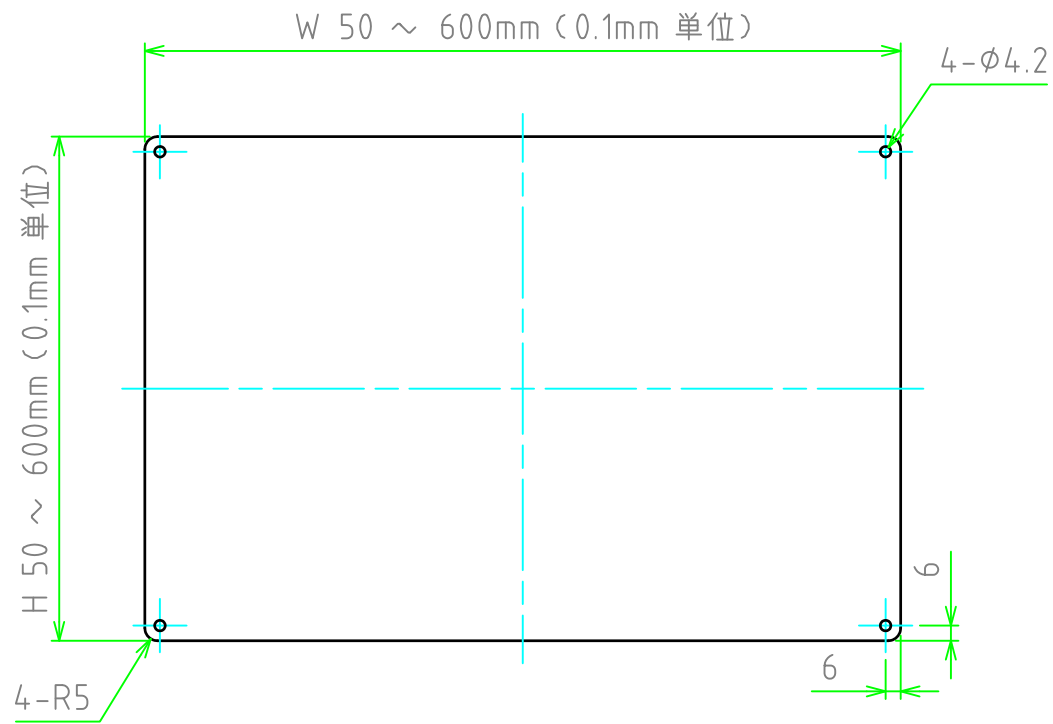

| 構成内容 | | | | |
|------|-----|----|--------|--------|
| No. | 名称 | 数量 | 材質 | 色・表面処理 |
| 1 | パネル | 1 | A1050P | 無処理 |

パネル表面

パネル裏面

型番 NPF - - 20 M 5
 W H 板厚 取付穴 コーナー

| 切断寸法公差 | |
|---------------|------|
| 50 ~ 400mm | ±0.3 |
| 400.1 ~ 600mm | ±0.4 |

| | | | | |
|----------------------------|----------|----------|--------------------|--|
| TAKACHI 株式会社タカチ電機工業 | | | 品名 アルミフリーサイズパネル |  尺度 1:3 |
| 承認 中根 | 検図 野村 | 製図 鎌田 | 型番 NPF□-□-20M5 | |
| | | | 作成日 2019/10/15 | 1 / 1 |