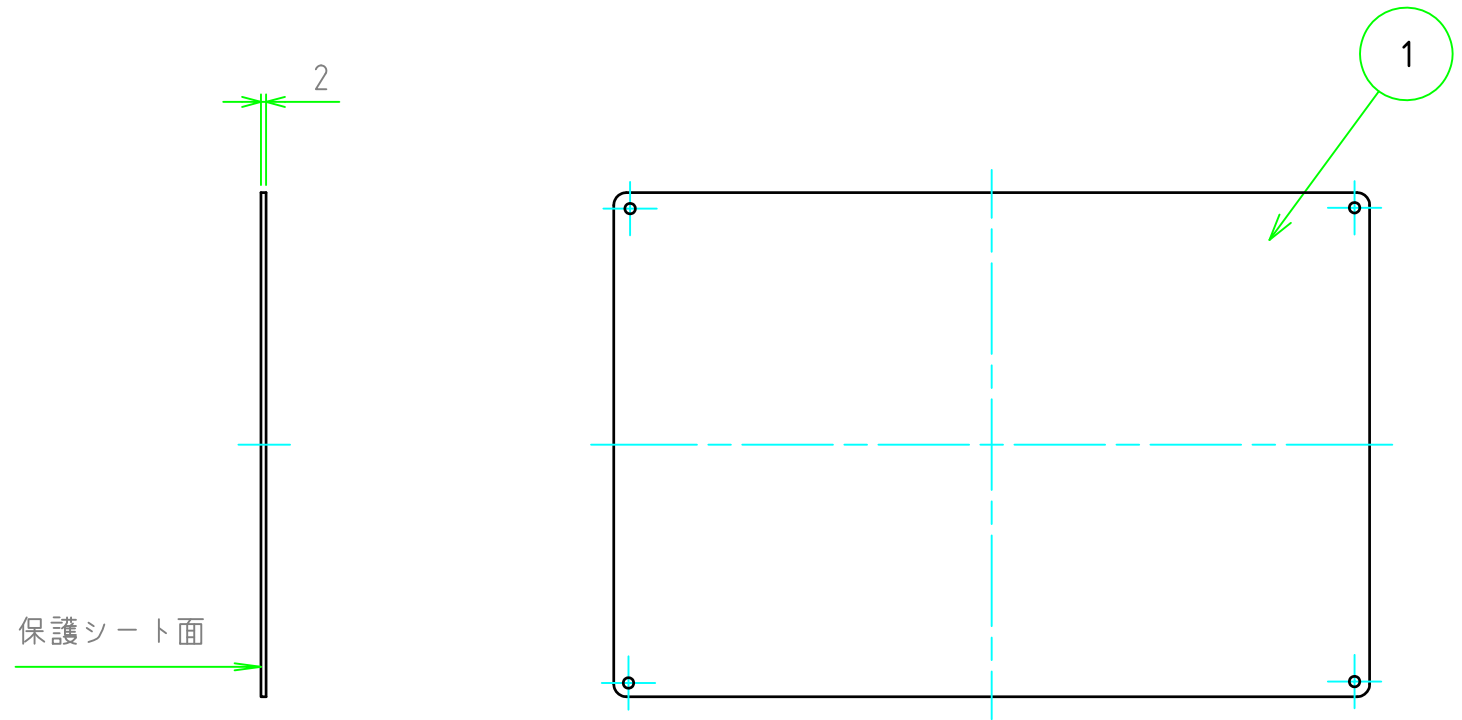

| 構成内容 | | | | |
|------|-----|----|--------|--------|
| No. | 名称 | 数量 | 材質 | 色・表面処理 |
| 1 | パネル | 1 | A1050P | 無処理 |

パネル表面

パネル裏面

型番 NPF - - 20 M 5
 W H 板厚 取付穴 コーナー

| 切断寸法公差 | |
|---------------|------|
| 50 ~ 400mm | ±0.3 |
| 400.1 ~ 600mm | ±0.4 |

| | | | | |
|----------------------------|----------|----------|--------------------|--|
| TAKACHI 株式会社タカチ電機工業 | | | 品名 アルミフリーサイズパネル |  尺度 1:3 |
| 承認 中根 | 検図 野村 | 製図 鎌田 | 型番 NPF□-□-20M5 | |
| | | | 作成日 2019/10/15 | 1 / 1 |