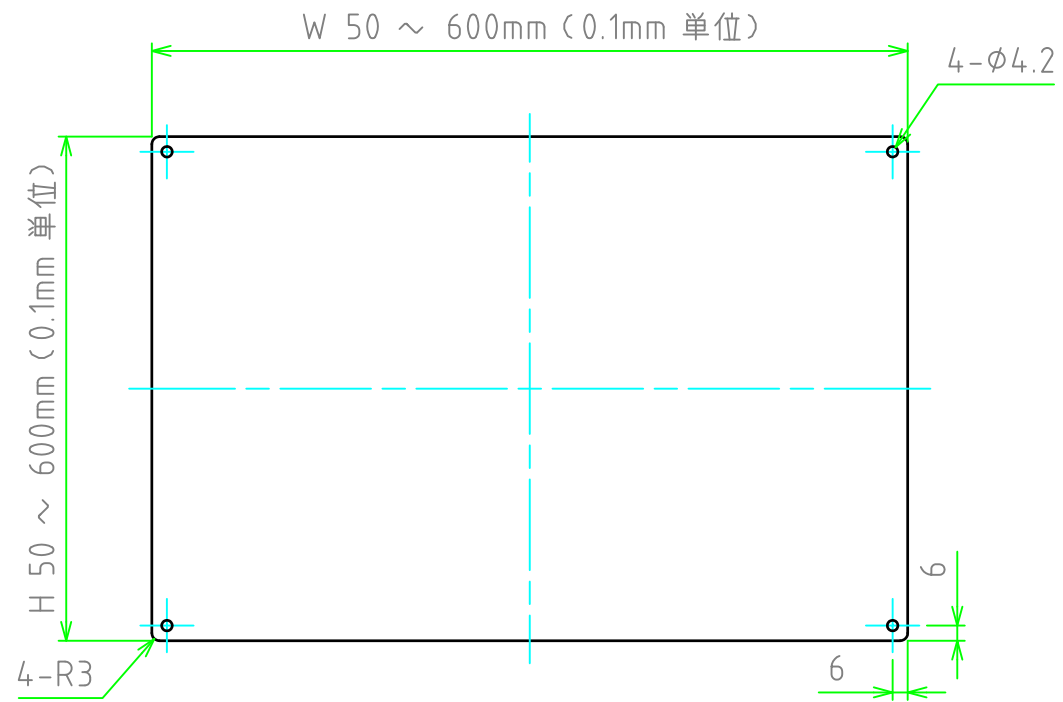

構成内容				
No.	名称	数量	材質	色・表面処理
1	パネル	1	A1050P	無処理

パネル表面

パネル裏面

型番 NPF   -   - 25 M 3  
 W H 板厚 取付穴 コーナー

切断寸法公差	
50 ~ 400mm	±0.3
400.1 ~ 600mm	±0.4

<b>TAKACHI</b> 株式会社タカチ電機工業			品名 アルミフリーサイズパネル	 尺度 1:3
承認 中根	検図 野村	製図 鎌田	型番 NPF□-□-25M3	
			作成日 2019/10/23	1 / 1