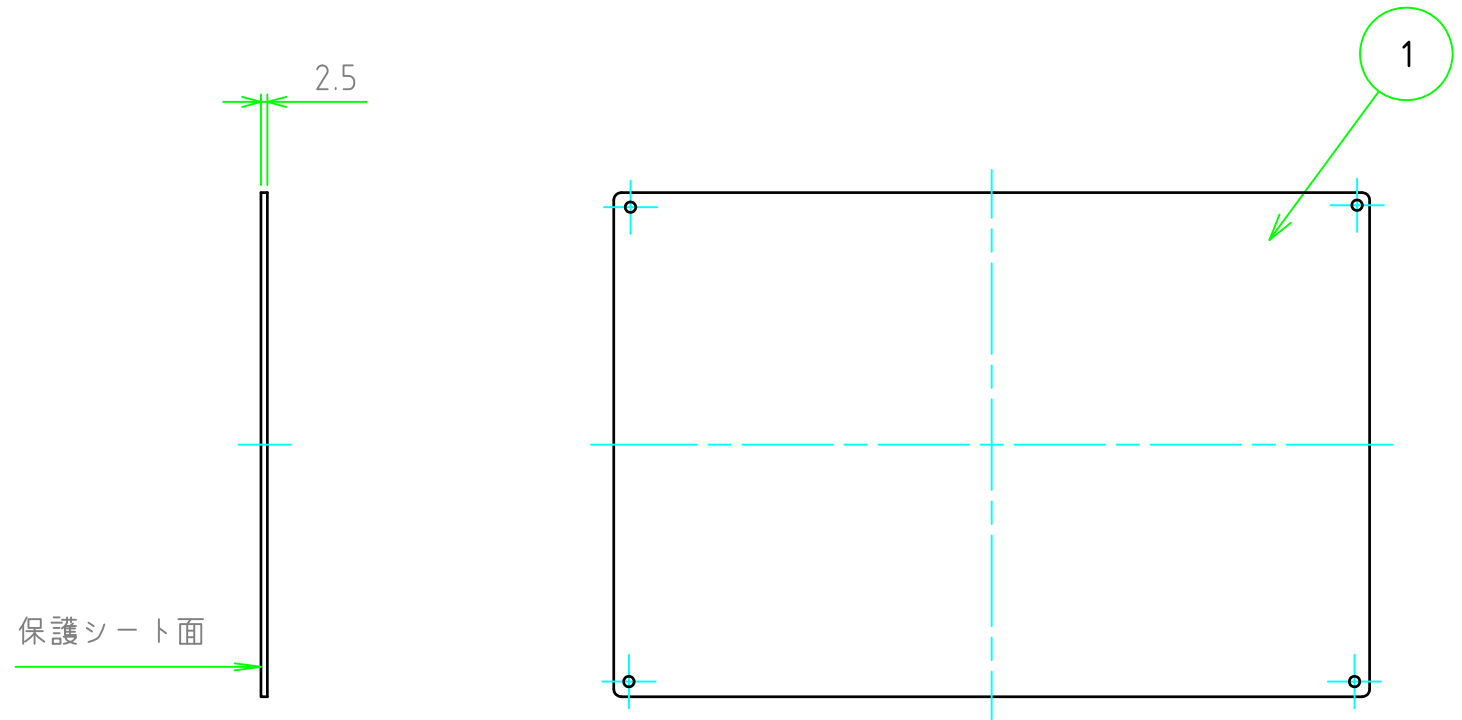

構成内容				
No.	名称	数量	材質	色・表面処理
1	パネル	1	A1050P	無処理

パネル表面

パネル裏面

型番 NPF   -   - 25 M 3  
 W H 板厚 取付穴 コーナー

切断寸法公差	
50 ~ 400mm	±0.3
400.1 ~ 600mm	±0.4

<b>TAKACHI</b> 株式会社タカチ電機工業			品名 アルミフリーサイズパネル	 尺度 1:3
承認 中根	検図 野村	製図 鎌田	型番 NPF□-□-25M3	
			作成日 2019/10/23	1 / 1