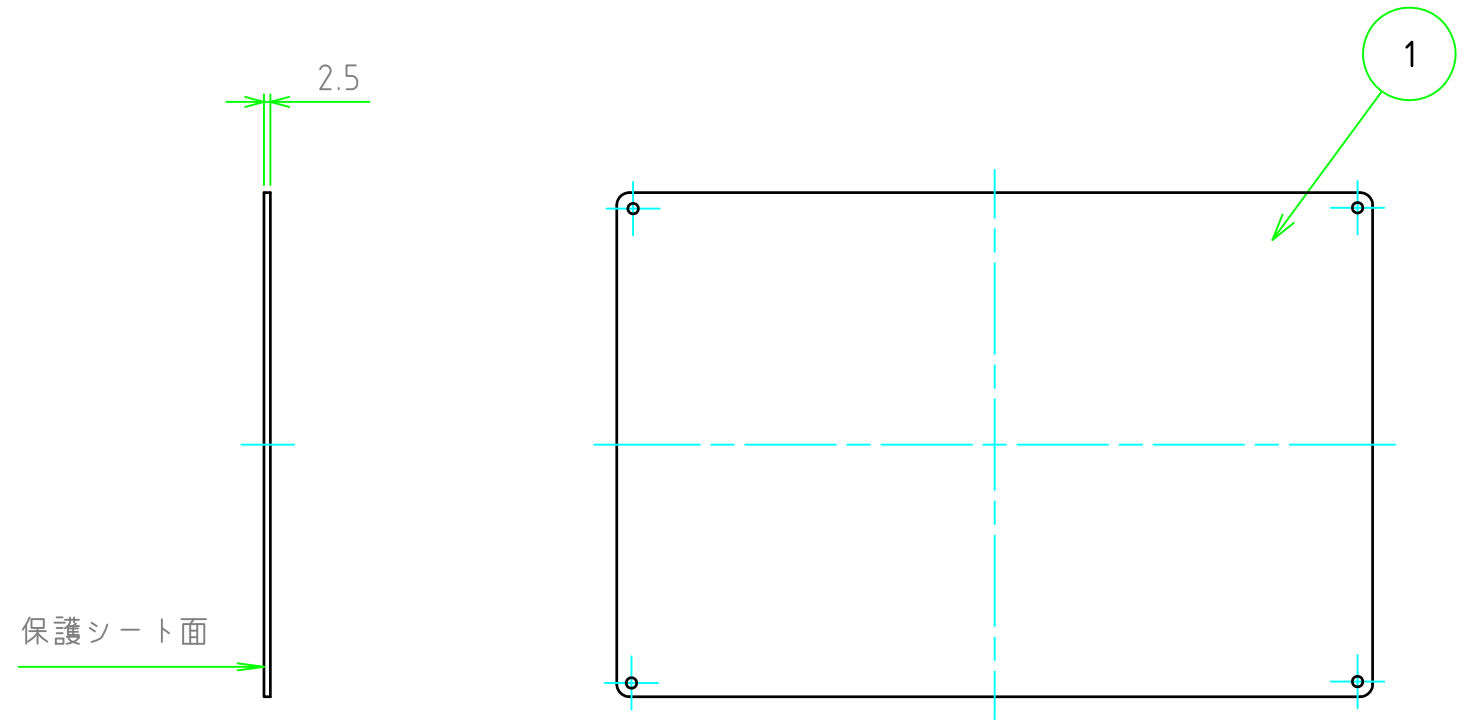

構成内容				
No.	名称	数量	材質	色・表面処理
1	パネル	1	A1050P	無処理

パネル表面

パネル裏面

型番 NPF   -   - 25 M 5  
 W H 板厚 取付穴 コーナー

切断寸法公差	
50 ~ 400mm	±0.3
400.1 ~ 600mm	±0.4

<b>TAKACHI</b> 株式会社タカチ電機工業			品名 アルミフリーサイズパネル	 尺度 1:3
承認 中根	検図 野村	製図 鎌田	型番 NPF□-□-25M5	
			作成日 2019/10/23	1 / 1