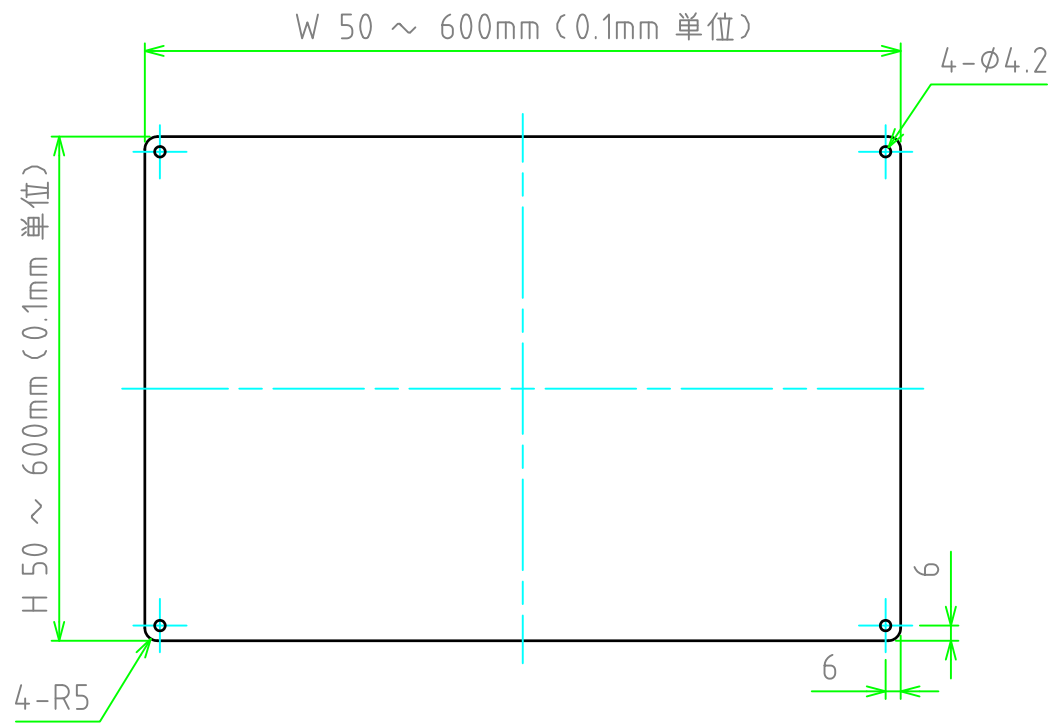

構成内容				
No.	名称	数量	材質	色・表面処理
1	パネル	1	A1050P	無処理

パネル表面

パネル裏面

型番 NPF   -   - 25 M 5  
 W H 板厚 取付穴 コーナー

切断寸法公差	
50 ~ 400mm	±0.3
400.1 ~ 600mm	±0.4

<b>TAKACHI</b> 株式会社タカチ電機工業			品名 アルミフリーサイズパネル	 尺度 1:3
承認 中根	検図 野村	製図 鎌田	型番 NPF□-□-25M5	
			作成日 2019/10/23	1 / 1