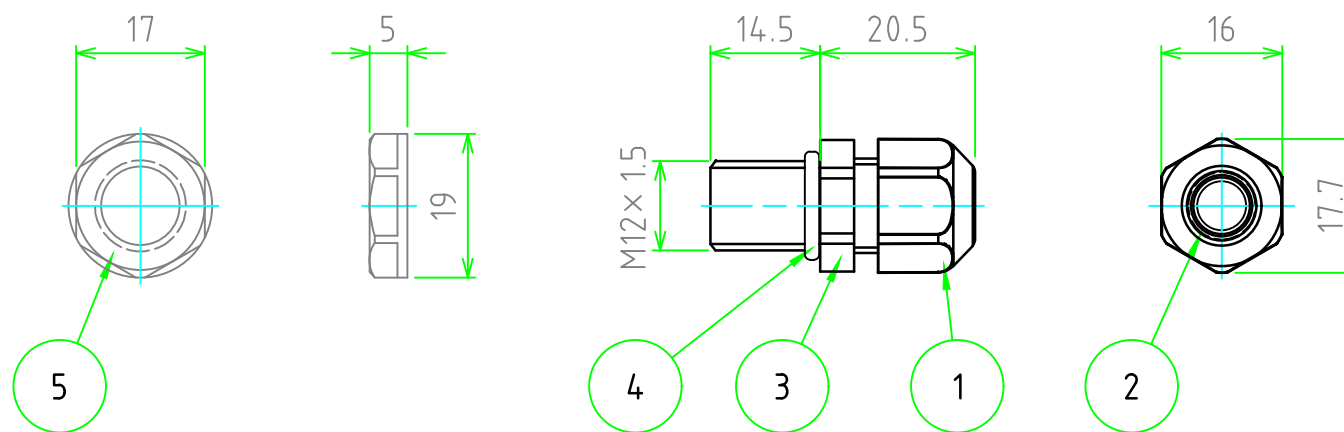

No.	名称 / Part name	個数 / Pcs	材質 / Material	色・表面処理 / Color・Finish
1	キャップ / Cap	1	PA66(UL94V-2)	ライトグレー・ブラック / Light gray・Black
2	ゴムブッシュ / Sealing insert	1	NBR	ブラック / Black
3	コネクタ本体 / Connector	1	PA66(UL94V-2)	ライトグレー・ブラック / Light gray・Black
4	O-リング / O-ring	1	NBR	ブラック / Black
5	ナット / Lock nut	1	PA66(UL94V-2)	ライトグレー・ブラック / Light gray・Black

取付穴寸法 / Mounting hole dimensions

色仕様(型番末尾口) / Color type

仕様 / Code	本体カラー / Body color
S	ライトグレー / Light gray
B	ブラック / Black

テクニカルデータ / Technical data

保護等級 / Protection class	IP67
温度範囲 / Temperature resistance	-20℃ ~ +80℃
適合ケーブル径 / Cable range	φ3.5 ~ φ7.0
取付穴径 / Mounting hole	φ12.2

株式会社タカチ電機工業 TAKACHI ELECTRONICS ENCLOSURE Co., LTD.			品名 / Title RM型 Mネジケーブルグラウンド POLYAMIDE CABLE GLAND	尺度 / Scale 1:1
承認 / Approved 中根	検図 / Checked 中根	製図 / Created 鎌田	型番 / Product number RM12L-7口	
			作成日 / Date 2023/08/04	