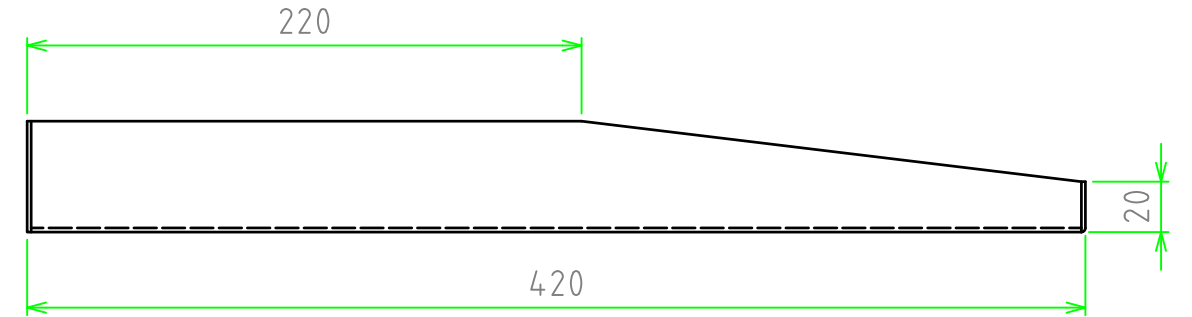

構成内容				
照番	名称	個数	材質	色 / 表面処理
1	棚板	1	SPCC t1.6	黒半つや塗装・ベージュ塗装

■色仕様(型番末尾口)■

仕様	色 / 表面処理
Bタイプ	黒半つや塗装
Aタイプ	ベージュ塗装(5Y7/1)

1

 尺度 1:3 作成日 2012/04/12	品名 SRE型幅広EIAラック収納棚	株式会社タカチ電機工業		
	型番 SRE44-420□	承認 高地	検図 中根	製図 岡本
	図番			