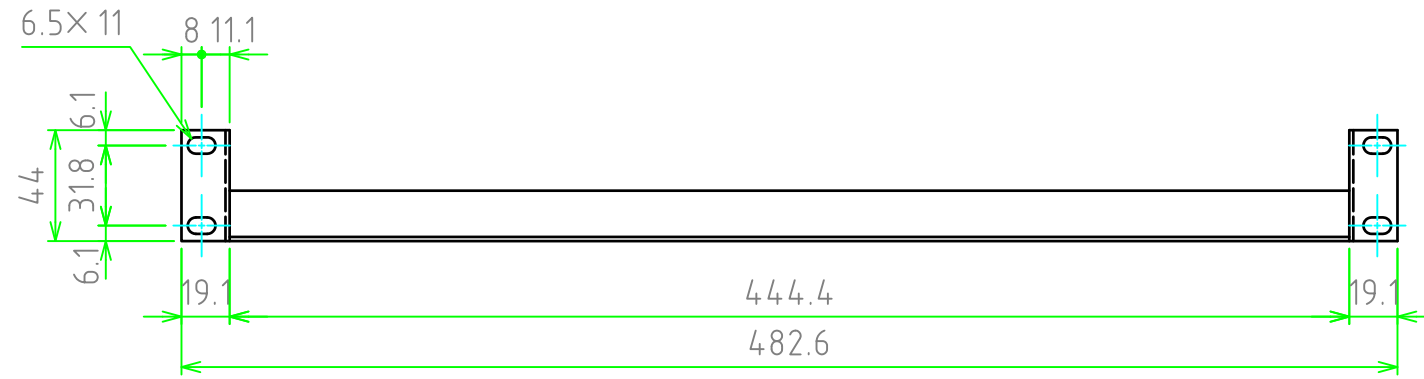

構成内容				
照番	名称	個数	材質	色 / 表面処理
1	棚板	1	SPCC t1.6	黒半つや塗装・ベージュ塗装

■色仕様(型番末尾口)■

仕様	色 / 表面処理
Bタイプ	黒半つや塗装
Aタイプ	ベージュ塗装(5Y7/1)

1

 尺度 1:3 作成日 2012/04/12	品名 SRE型幅広EIAラック収納棚	株式会社タカチ電機工業		
	型番 SRE44-420□	承認 高地	検図 中根	製図 岡本
	図番			