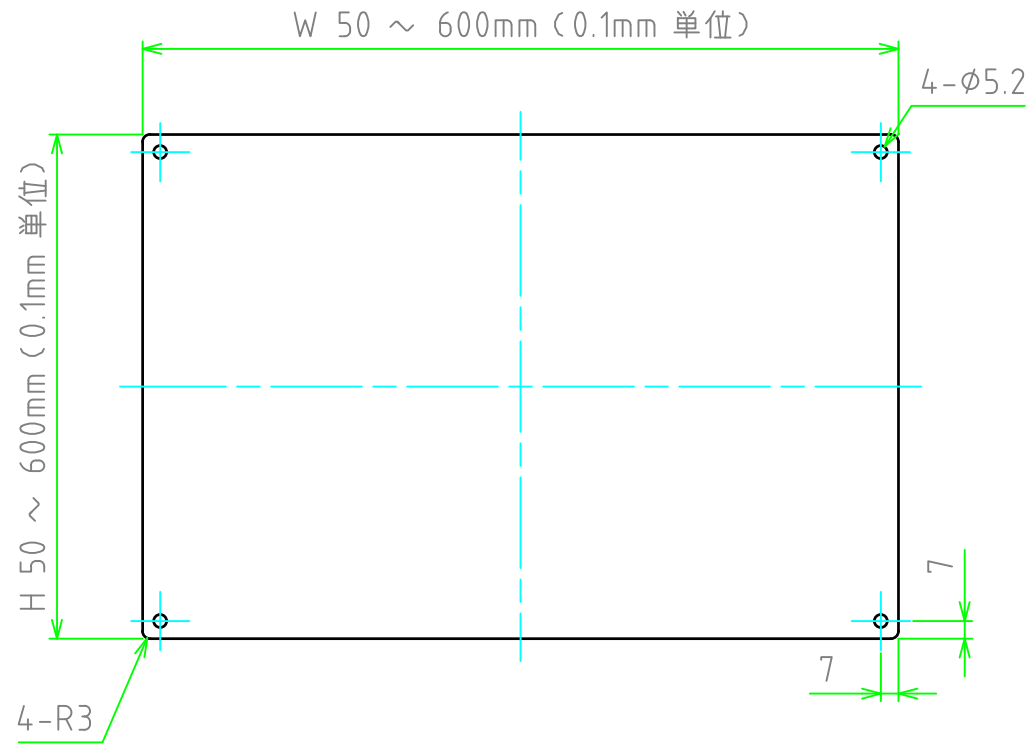

構成内容				
No.	名称	数量	材質	色・表面処理
1	パネル	1	ステンレス SUS304	BA

パネル表面

パネル裏面

パネル型番 / Product Number

SUSF W - H - 08 L 3
 板厚 取付穴 コーナーR

寸法制限範囲 / W H
50 ~ 600

切断寸法公差	
50 ~ 400mm	±0.3
400.1 ~ 600mm	±0.4

株式会社タカチ電機工業 TAKACHI ELECTRONICS ENCLOSURE Co., LTD.			品名/Title フリーサイズステンレスパネル	
承認/Approved 中根	検図/Checked 野村	製図/Created 岡本	型番/Product number SUSF□-□-08L3	
			作成日/Date 2023/01/27	尺度/Scale 1:3 ページ/Page 1 / 1