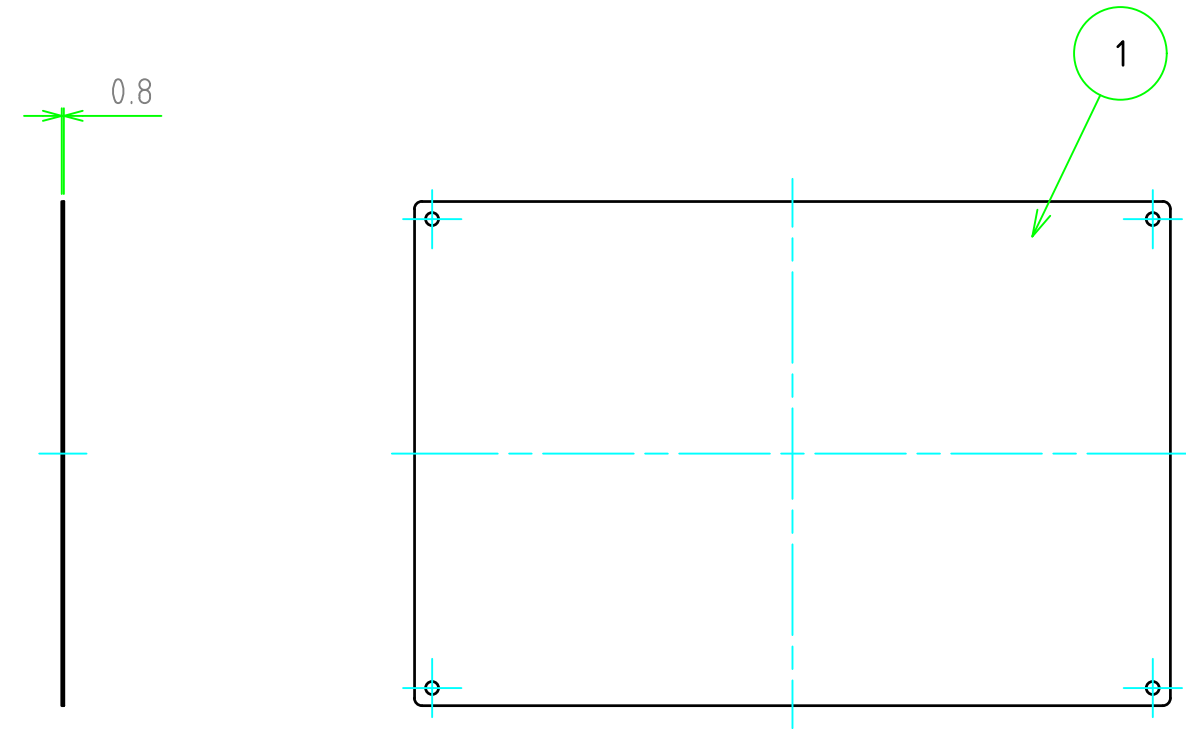

構成内容				
No.	名称	数量	材質	色・表面処理
1	パネル	1	ステンレス SUS304	BA

パネル表面

パネル裏面

パネル型番 / Product Number

SUSF W - H - 08 L 3
 板厚 取付穴 コーナーR

寸法制限範囲 / W H
50 ~ 600

切断寸法公差	
50 ~ 400mm	±0.3
400.1 ~ 600mm	±0.4

株式会社タカチ電機工業 TAKACHI ELECTRONICS ENCLOSURE Co., LTD.			品名/Title フリーサイズステンレスパネル	
承認/Approved 中根	検図/Checked 野村	製図/Created 岡本	型番/Product number SUSF□-□-08L3	
			作成日/Date 2023/01/27	尺度/Scale 1:3 ページ/Page 1 / 1