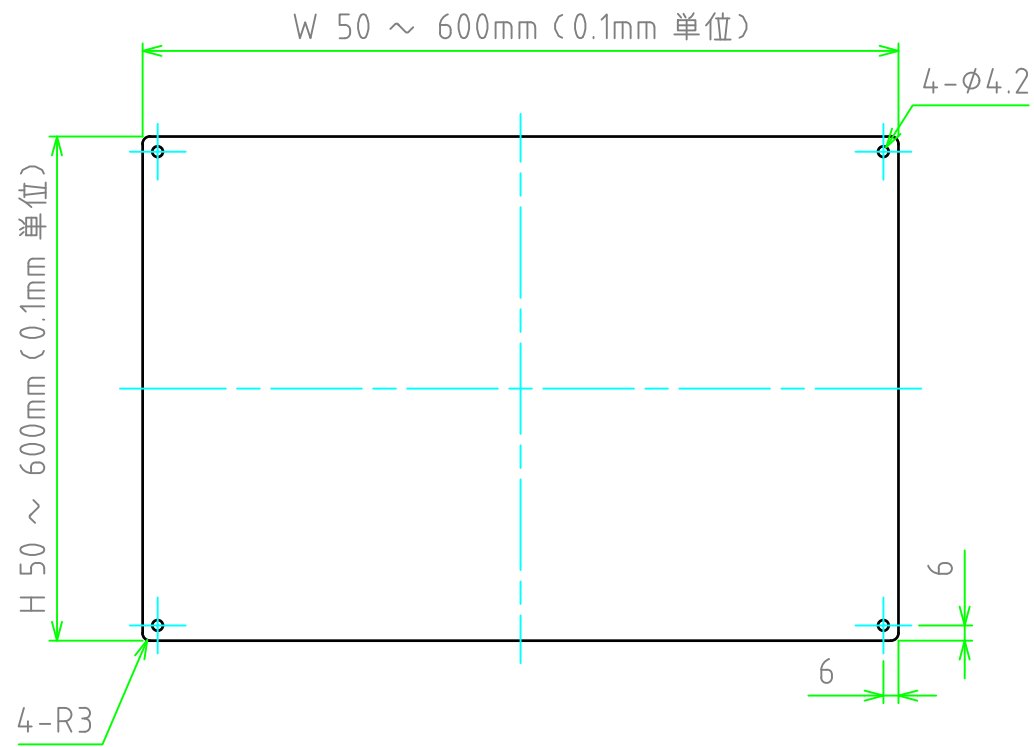

構成内容				
No.	名称	数量	材質	色・表面処理
1	パネル	1	ステンレス SUS304	BA

パネル表面

パネル裏面

パネル型番 / Product Number

SUSF W - H - 08 M 3
板厚 取付穴 コーナーR

寸法制限範囲 / W H
50 ~ 600

切断寸法公差	
50 ~ 400mm	±0.3
400.1 ~ 600mm	±0.4

株式会社タカチ電機工業 <small>TAKACHI ELECTRONICS ENCLOSURE Co., LTD.</small>			品名/Title フリーサイズステンレスパネル	
承認/Approved 中根	検図/Checked 野村	製図/Created 岡本	型番/Product number SUSF□ - □ -08M3	
			作成日/Date 2023/01/27	ページ/Page 1 / 1