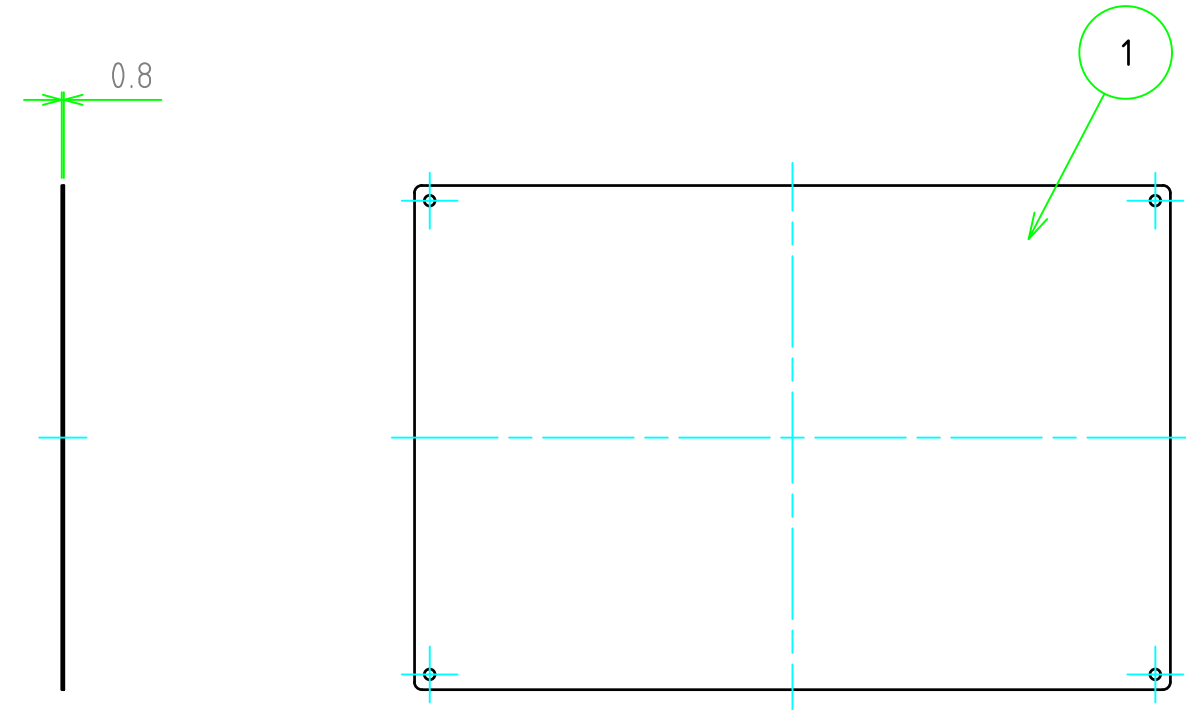

構成内容				
No.	名称	数量	材質	色・表面処理
1	パネル	1	ステンレス SUS304	BA

パネル表面

パネル裏面

パネル型番 / Product Number

SUSF W - H - 08 M 3
板厚 取付穴 コーナーR

寸法制限範囲 / W H
50 ~ 600

切断寸法公差	
50 ~ 400mm	±0.3
400.1 ~ 600mm	±0.4

株式会社タカチ電機工業 <small>TAKACHI ELECTRONICS ENCLOSURE Co., LTD.</small>			品名/Title フリーサイズステンレスパネル	
承認/Approved 中根	検図/Checked 野村	製図/Created 岡本	型番/Product number SUSF□ - □ -08M3	
			作成日/Date 2023/01/27	ページ/Page 1 / 1