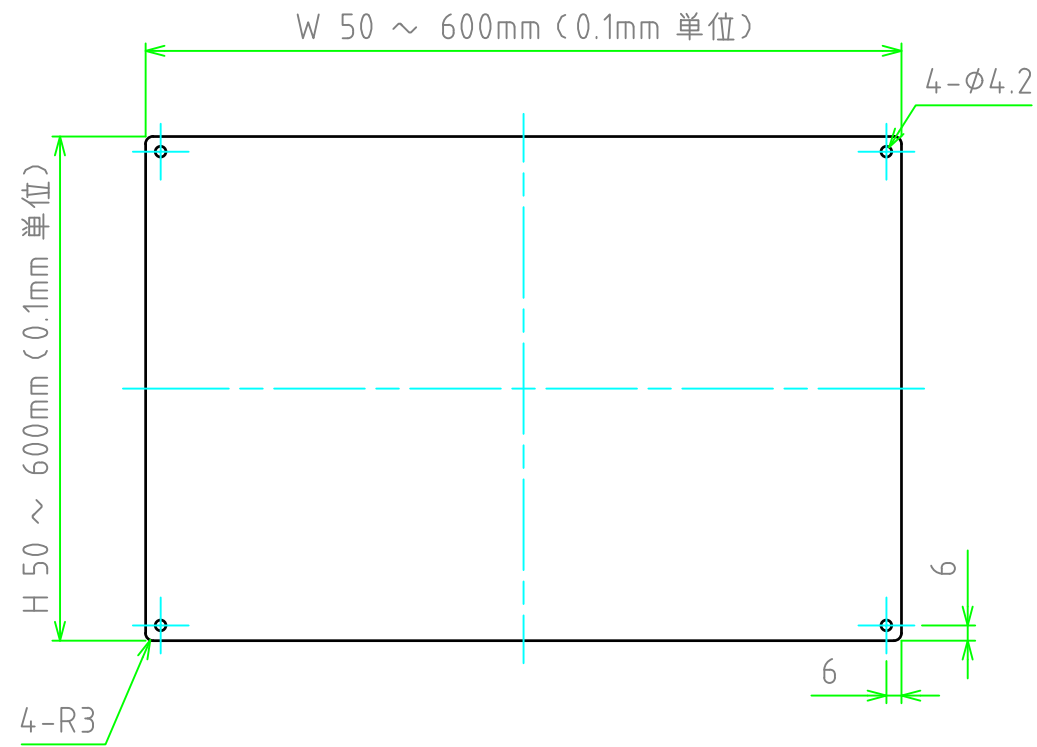

構成内容				
No.	名称	数量	材質	色・表面処理
1	パネル	1	ステンレス SUS304	BA

パネル表面

パネル裏面

パネル型番 / Product Number

SUSF  W -  H - 10 M 3  
板厚 取付穴 コーナーR

寸法制限範囲 / W H
50 ~ 600

切断寸法公差	
50 ~ 400mm	±0.3
400.1 ~ 600mm	±0.4

株式会社タカチ電機工業 <small>TAKACHI ELECTRONICS ENCLOSURE Co., LTD.</small>			品名/Title フリーサイズステンレスパネル	
承認/Approved 中根	検図/Checked 野村	製図/Created 岡本	型番/Product number SUSF□-□-10M3	
			作成日/Date 2023/01/27	<small>尺度/Scale</small> 1:3  <small>ページ/Page</small> 1 / 1