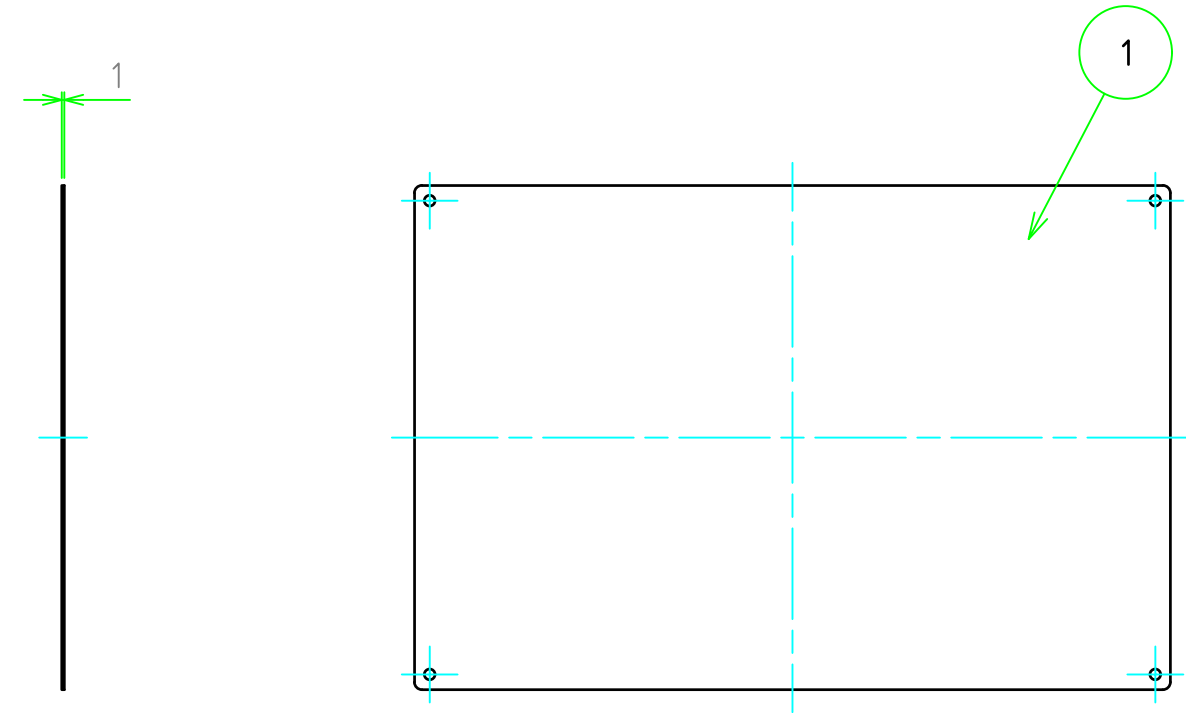

構成内容				
No.	名称	数量	材質	色・表面処理
1	パネル	1	ステンレス SUS304	BA

パネル表面

パネル裏面

パネル型番 / Product Number

SUSF  W -  H - 10 M 3  
板厚 取付穴 コーナーR

寸法制限範囲 / W H
50 ~ 600

切断寸法公差	
50 ~ 400mm	±0.3
400.1 ~ 600mm	±0.4

株式会社タカチ電機工業 <small>TAKACHI ELECTRONICS ENCLOSURE Co., LTD.</small>			品名/Title フリーサイズステンレスパネル	
承認/Approved 中根	検図/Checked 野村	製図/Created 岡本	型番/Product number SUSF□-□-10M3	
			作成日/Date 2023/01/27	<small>尺度/Scale</small> 1:3  <small>ページ/Page</small> 1 / 1