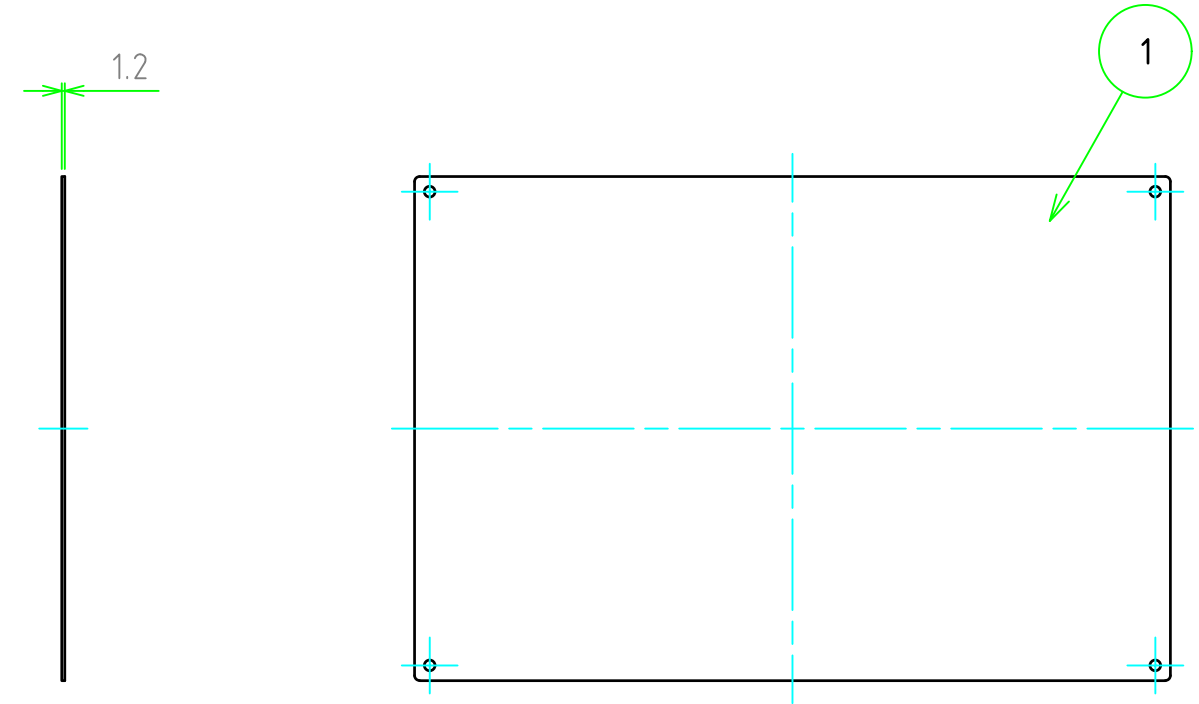

構成内容				
No.	名称	数量	材質	色・表面処理
1	パネル	1	ステンレス SUS304	BA

パネル表面

パネル裏面

パネル型番 / Product Number

SUSF W - H - 12 M 2
板厚 取付穴 コーナーR

寸法制限範囲 / W H
50 ~ 600

切断寸法公差	
50 ~ 400mm	±0.3
400.1 ~ 600mm	±0.4

株式会社タカチ電機工業 <small>TAKACHI ELECTRONICS ENCLOSURE Co., LTD.</small>			品名/Title フリーサイズステンレスパネル	
承認/Approved 中根	検図/Checked 野村	製図/Created 岡本	型番/Product number SUSF□ - □ - 12M2	
			作成日/Date 2023/01/27	ページ/Page 1 / 1