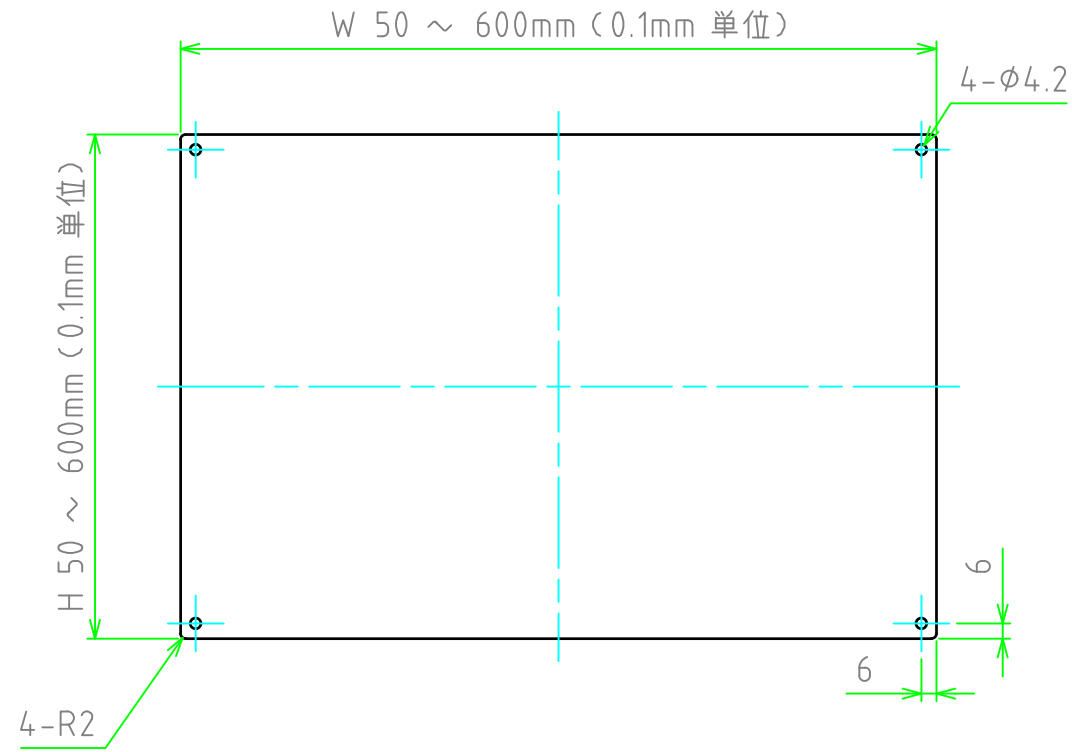

構成内容				
No.	名称	数量	材質	色・表面処理
1	パネル	1	ステンレス SUS304	BA

パネル表面

パネル裏面

パネル型番 / Product Number

SUSF W - H - 12 M 2
板厚 取付穴 コーナーR

寸法制限範囲 / W H
50 ~ 600

切断寸法公差	
50 ~ 400mm	±0.3
400.1 ~ 600mm	±0.4

株式会社タカチ電機工業 <small>TAKACHI ELECTRONICS ENCLOSURE Co., LTD.</small>			品名/Title フリーサイズステンレスパネル	
承認/Approved 中根	検図/Checked 野村	製図/Created 岡本	型番/Product number SUSF□ - □ - 12M2	
			作成日/Date 2023/01/27	ページ/Page 1 / 1