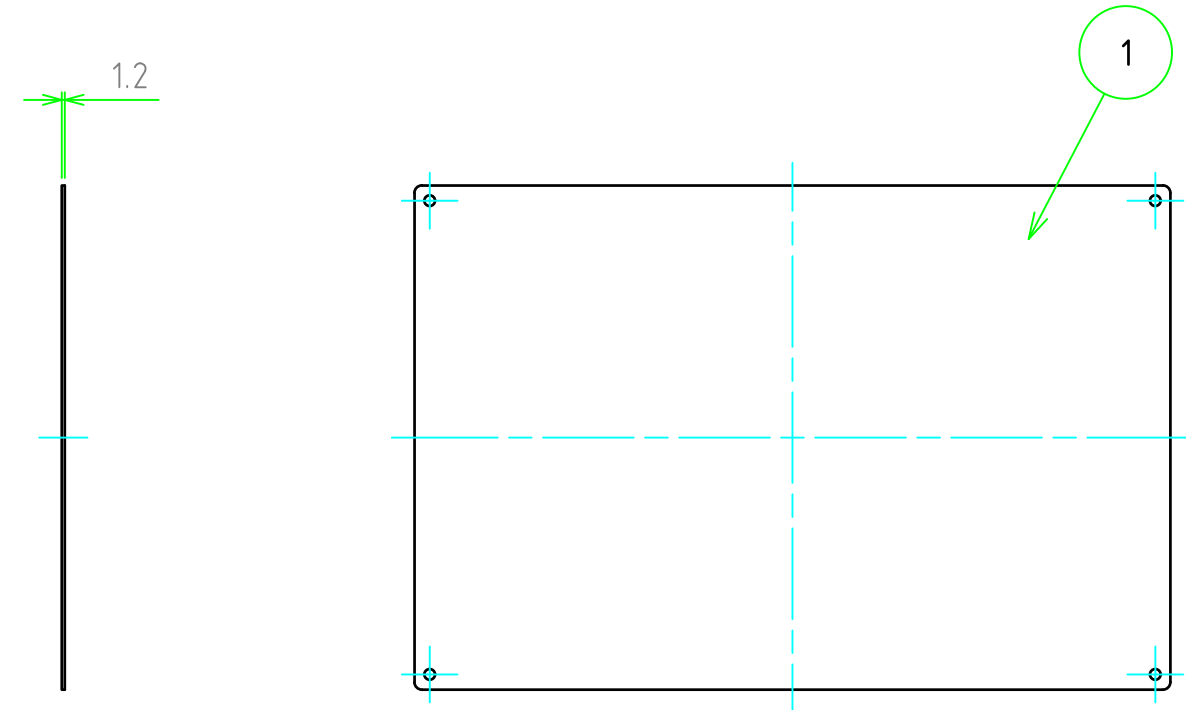

構成内容				
No.	名称	数量	材質	色・表面処理
1	パネル	1	ステンレス SUS304	BA

パネル表面

パネル裏面

パネル型番 / Product Number

SUSF W - H - 12 M 3
板厚 取付穴 コーナーR

寸法制限範囲 / W H
50 ~ 600

切断寸法公差	
50 ~ 400mm	±0.3
400.1 ~ 600mm	±0.4

株式会社タカチ電機工業 <small>TAKACHI ELECTRONICS ENCLOSURE Co., LTD.</small>			品名/Title フリーサイズステンレスパネル	
承認/Approved 中根	検図/Checked 野村	製図/Created 岡本	型番/Product number SUSF□-□-12M3	
			作成日/Date 2023/01/27	ページ/Page 1 / 1