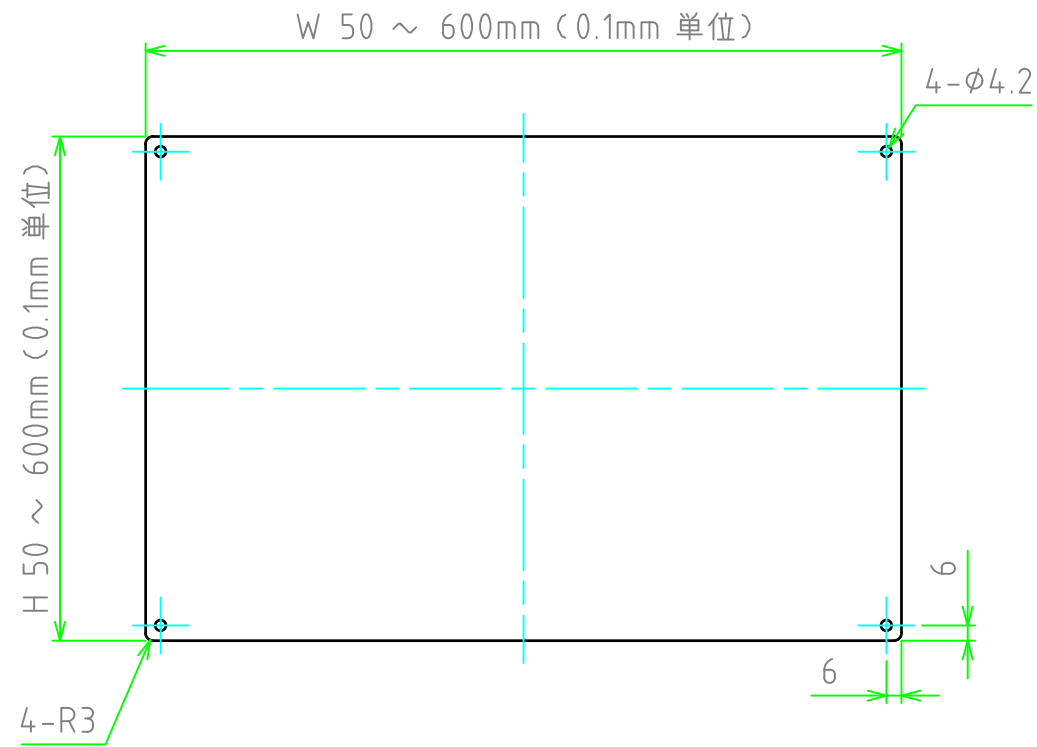

構成内容				
No.	名称	数量	材質	色・表面処理
1	パネル	1	ステンレス SUS304	BA

パネル表面

パネル裏面

パネル型番 / Product Number

SUSF W - H - 12 M 3
板厚 取付穴 コーナーR

寸法制限範囲 / W H
50 ~ 600

切断寸法公差	
50 ~ 400mm	±0.3
400.1 ~ 600mm	±0.4

株式会社タカチ電機工業 <small>TAKACHI ELECTRONICS ENCLOSURE Co., LTD.</small>			品名/Title フリーサイズステンレスパネル	
承認/Approved 中根	検図/Checked 野村	製図/Created 岡本	型番/Product number SUSF□-□-12M3	
			作成日/Date 2023/01/27	ページ/Page 1 / 1