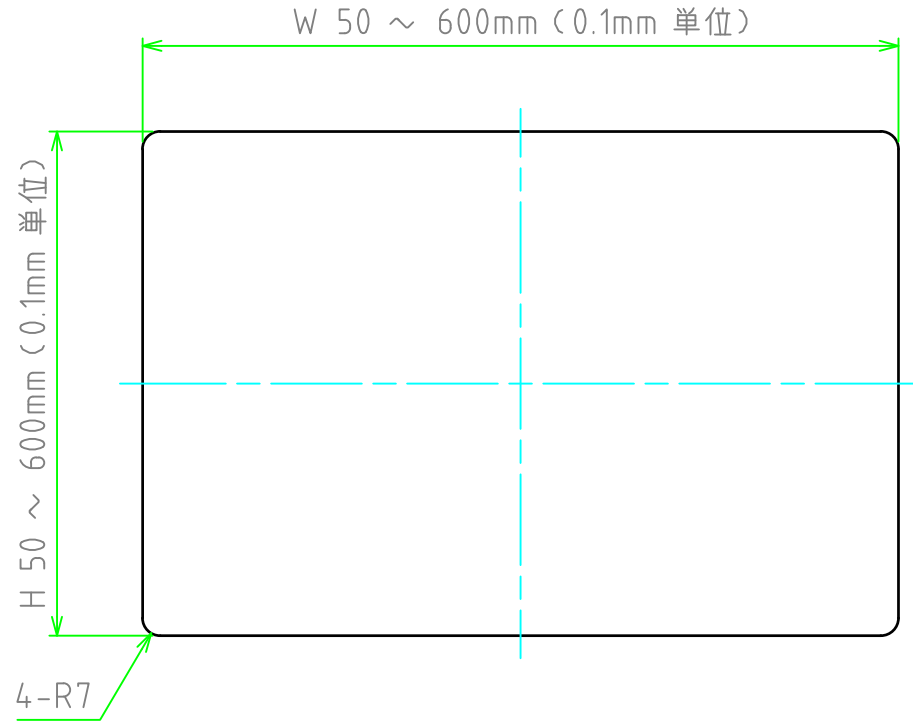

構成内容				
No.	名称	数量	材質	色・表面処理
1	パネル	1	ステンレス SUS304	BA

パネル表面

パネル裏面

パネル型番 / Product Number

SUSF - - 12 N 7

W H 板厚 取付穴 コーナーR

寸法制限範囲 / W H
50 ~ 600

切断寸法公差	
50 ~ 400mm	±0.3
400.1 ~ 600mm	±0.4

TAKACHI 株式会社タカチ電機工業 TAKACHI ELECTRONICS ENCLOSURE Co., LTD.			品名/Title フリーサイズステンレスパネル	
承認/Approved 中根	検図/Checked 野村	製図/Created 岡本	型番/Product number SUSF□-□-12N7	
			作成日/Date 2023/01/27	ページ/Page 1 / 1