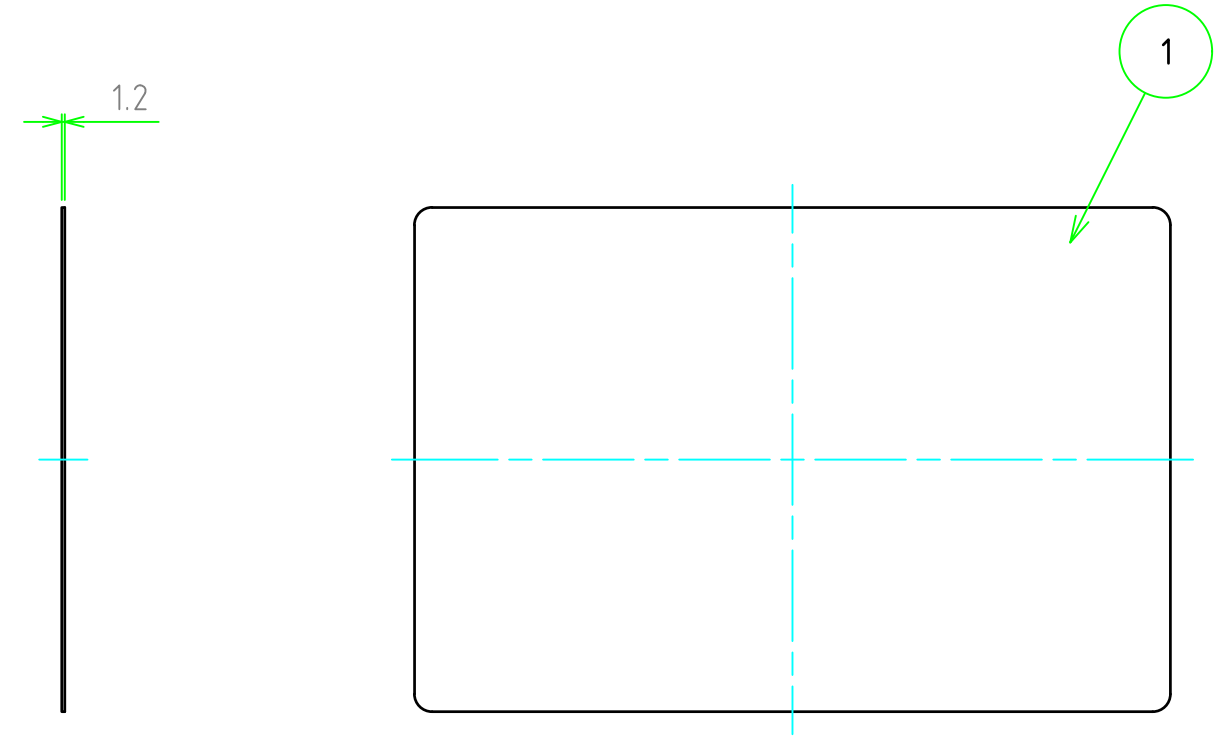

構成内容				
No.	名称	数量	材質	色・表面処理
1	パネル	1	ステンレス SUS304	BA

パネル表面

パネル裏面

パネル型番 / Product Number

SUSF - - 12 N 7

W H 板厚 取付穴 コーナーR

寸法制限範囲 / W H
50 ~ 600

切断寸法公差	
50 ~ 400mm	±0.3
400.1 ~ 600mm	±0.4

TAKACHI 株式会社タカチ電機工業 TAKACHI ELECTRONICS ENCLOSURE Co., LTD.			品名/Title フリーサイズステンレスパネル	
承認/Approved 中根	検図/Checked 野村	製図/Created 岡本	型番/Product number SUSF□-□-12N7	
			作成日/Date 2023/01/27	ページ/Page 1 / 1