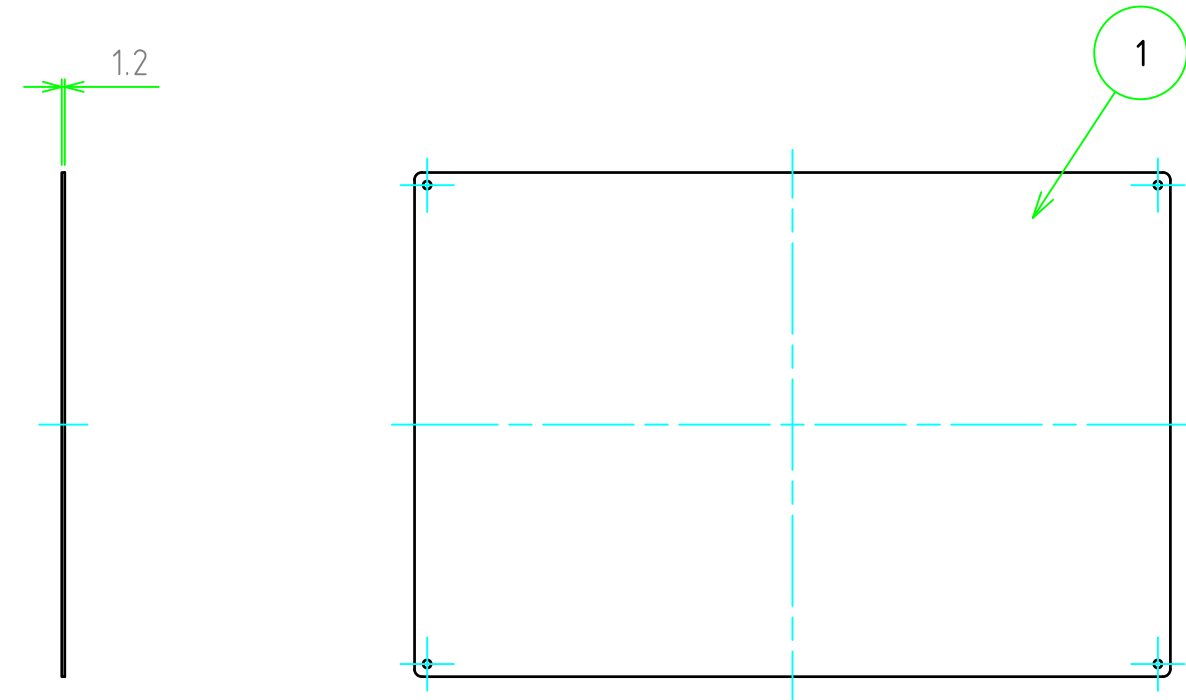

構成内容				
No.	名称	数量	材質	色・表面処理
1	パネル	1	ステンレス SUS304	BA

パネル表面

パネル裏面

パネル型番 / Product Number

SUSF W - H - 12 S 3
 板厚 取付穴 コーナーR

寸法制限範囲 / W H
50 ~ 600

切断寸法公差	
50 ~ 400mm	±0.3
400.1 ~ 600mm	±0.4

株式会社タカチ電機工業 TAKACHI ELECTRONICS ENCLOSURE Co., LTD.			品名/Title フリーサイズステンレスパネル	
承認/Approved 中根	検図/Checked 野村	製図/Created 岡本	型番/Product number SUSF□-□-12S3	
			作成日/Date 2023/01/27	ページ/Page 1 / 1