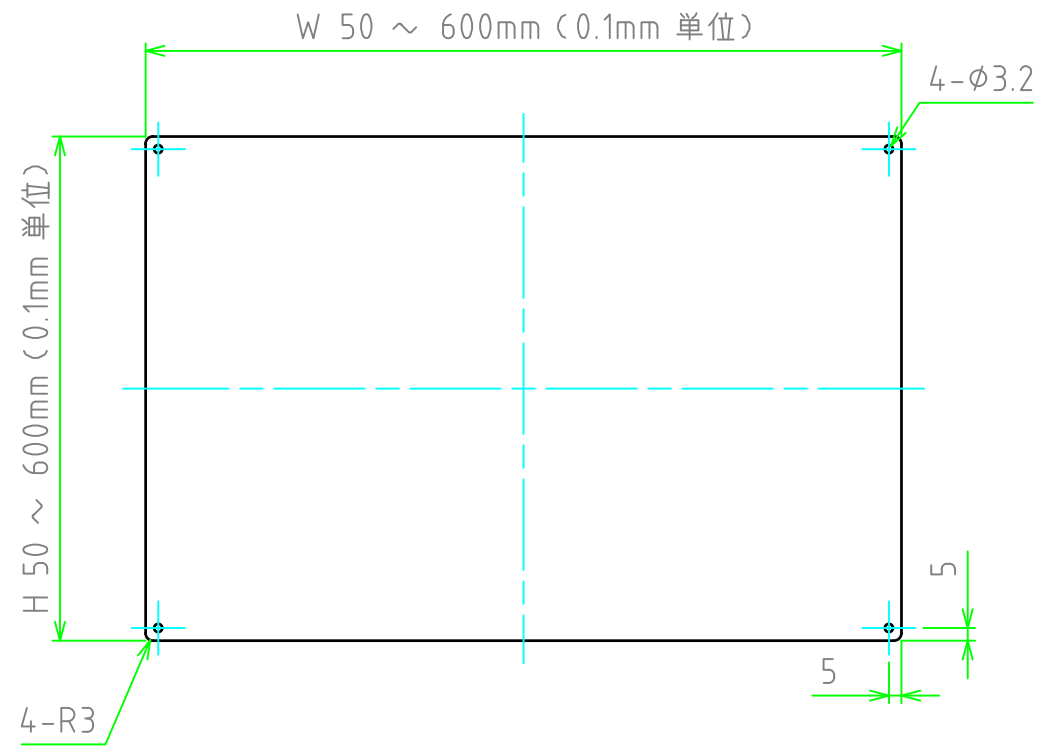

構成内容				
No.	名称	数量	材質	色・表面処理
1	パネル	1	ステンレス SUS304	BA

パネル表面

パネル裏面

パネル型番 / Product Number

SUSF W - H - 12 S 3
 板厚 取付穴 コーナーR

寸法制限範囲 / W H
50 ~ 600

切断寸法公差	
50 ~ 400mm	±0.3
400.1 ~ 600mm	±0.4

株式会社タカチ電機工業 TAKACHI ELECTRONICS ENCLOSURE Co., LTD.			品名/Title フリーサイズステンレスパネル	
承認/Approved 中根	検図/Checked 野村	製図/Created 岡本	型番/Product number SUSF□-□-12S3	
			作成日/Date 2023/01/27	ページ/Page 1 / 1