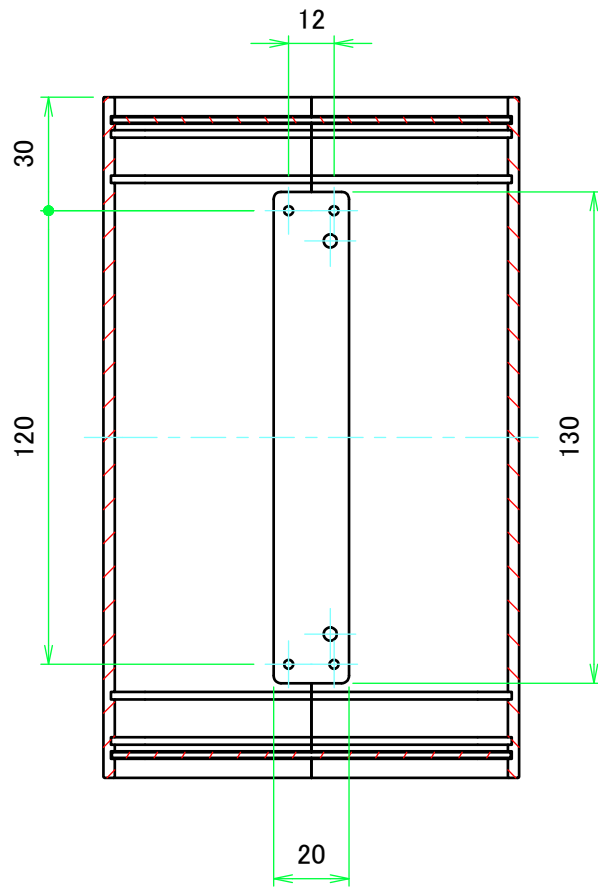

構成内容 / Components				
No.	名称 / Part name	数量 / Pcs	材質 / Material	色・表面処理 / Color・Finish
1	上カバー Top cover	1	アルミ押出材 Extruded aluminium A6063S-T5	ライトグレー, ブラック・塗装 Light gray, Black・Painted
2	下カバー Bottom cover	1	アルミ押出材 Extruded aluminium A6063S-T5	ライトグレー, ブラック・塗装 Light gray, Black・Painted
3	パネル Panel	2	アルミ板 A1100P t1.5 Aluminium A1100P t1.5	ライトグレー, ブラック・塗装 Light gray, Black・Painted
4	サイド金具 / Joint plate	2	鋼板 / Steel SPCG t2.0	三価クロメート / Trivalent chromate
5	取付ビス(サラ M3 x 5) Screw(Countersunk M3 - 5)	12	鉄 Steel	三価黒クロメート Black trivalent chromate
6	ゴム足 / Rubber feet	4	合成ゴム / Rubber	ブラック / Black

外視 / External View

株式会社タカチ電機工業 TAKACHI ELECTRONICS ENCLOSURE CO., LTD.			品名/Title ユニバーサルアルミサッシケース UNIVERSAL ALUMINIUM CASE	尺度/Scale 1:2
承認/Approved	検図/Checked	製図/Created	型番/Product number UC10-11-18□	
中根	大江	横田	作成日/Date 2020/01/21	2 / 4

内視 / Internal View

C-C (1:2)

A-A (1:2)

下カバー(内視) / Bottom cover (Internal view)

B-B (1:2)

上カバー(内視) / Top cover (Internal view)

4-R8 D-D (1:2)

株式会社タカチ電機工業 TAKACHI ELECTRONICS ENCLOSURE CO., LTD.			品名/Title ユニバーサルアルミサッシケース UNIVERSAL ALUMINIUM CASE	尺度/Scale 1:2
承認/Approved	検図/Checked	製図/Created	型番/Product number UC10-11-18□	
中根	大江	横田	作成日/Date 2020/01/21	3 / 4

パネル / Panel

パネル表面 / Panel Frontside

パネル裏面 / Panel Backside

パネル表面 / Panel Frontside

パネル裏面 / Panel Backside

株式会社タカチ電機工業 <small>TAKACHI ELECTRONICS ENCLOSURE CO., LTD.</small>			品名/Title ユニバーサルアルミサッシケース UNIVERSAL ALUMINIUM CASE	尺度/Scale 1:1.5
承認/Approved 中根	検図/Checked 大江	製図/Created 横田	型番/Product number UC10-11-18□	
			作成日/Date 2020/01/21	4 / 4