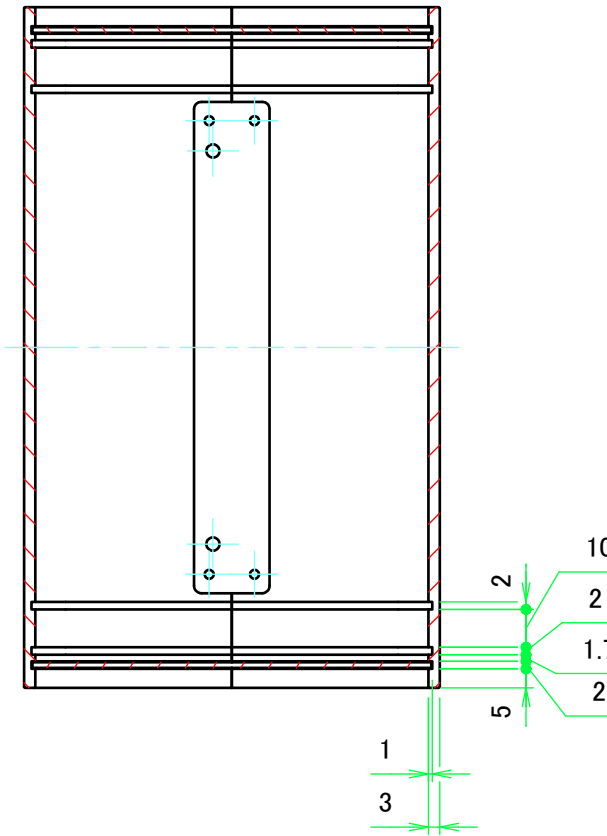

構成内容 / Components				
No.	名称 / Part name	数量 / Pcs	材質 / Material	色・表面処理 / Color・Finish
1	上カバー Top cover	1	アルミ押出材 Extruded aluminium A6063S-T5	ライトグレー, ブラック・塗装 Light gray, Black・Painted
2	下カバー Bottom cover	1	アルミ押出材 Extruded aluminium A6063S-T5	ライトグレー, ブラック・塗装 Light gray, Black・Painted
3	パネル Panel	2	アルミ板 A1100P t1.5 Aluminium A1100P t1.5	ライトグレー, ブラック・塗装 Light gray, Black・Painted
4	サイド金具 / Joint plate	2	鋼板 / Steel SPCG t2.0	三価クロメート / Trivalent chromate
5	取付ビス(サラ M3 x 5) Screw(Countersunk M3 - 5)	12	鉄 Steel	三価黒クロメート Black trivalent chromate
6	ゴム足 / Rubber feet	4	合成ゴム / Rubber	ブラック / Black

内視 / Internal View

C-C (1:2)

A-A (1:2)

下カバー(内視) / Bottom cover (Internal view)

B-B (1:2)

上カバー(内視) / Top cover (Internal view)

4-R8 D-D (1:2)

株式会社タカチ電機工業 TAKACHI ELECTRONICS ENCLOSURE CO., LTD.			品名/Title ユニバーサルアルミサッシケース UNIVERSAL ALUMINIUM CASE	尺度/Scale 1:2
承認/Approved	検図/Checked	製図/Created	型番/Product number UC10-11-18□	
中根	大江	横田	作成日/Date 2020/01/21	3 / 4

パネル / Panel

パネル表面 / Panel Frontside

パネル裏面 / Panel Backside

パネル表面 / Panel Frontside

パネル裏面 / Panel Backside

株式会社タカチ電機工業 <small>TAKACHI ELECTRONICS ENCLOSURE CO., LTD.</small>			品名/Title ユニバーサルアルミサッシケース UNIVERSAL ALUMINIUM CASE	尺度/Scale 1:1.5
承認/Approved 中根	検図/Checked 大江	製図/Created 横田	型番/Product number UC10-11-18□	
			作成日/Date 2020/01/21	4 / 4