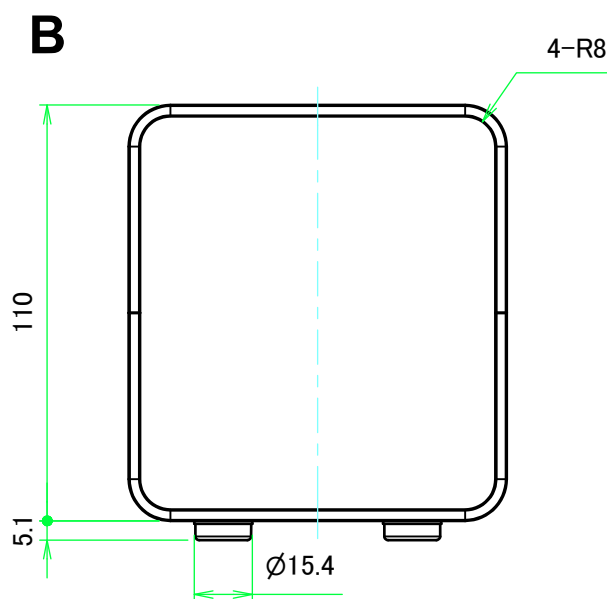

外視 / External View

株式会社タカチ電機工業 TAKACHI ELECTRONICS ENCLOSURE CO., LTD.			品名/Title ユニバーサルアルミサッシケース UNIVERSAL ALUMINIUM CASE	尺度/Scale 1:2
承認/Approved	検図/Checked	製図/Created	型番/Product number UC10-11-18□	
中根	大江	横田	作成日/Date 2020/01/21	2 / 4