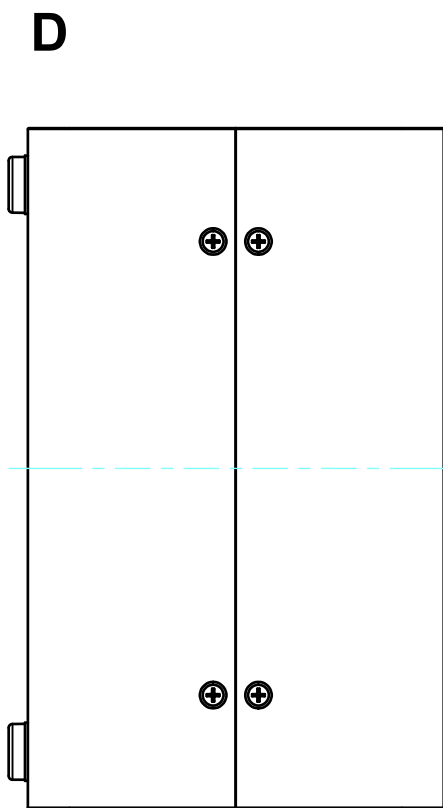

外視 / External View

株式会社タカチ電機工業 TAKACHI ELECTRONICS ENCLOSURE CO., LTD.			品名/Title ユニバーサルアルミサッシケース UNIVERSAL ALUMINIUM CASE	尺度/Scale 1:2
承認/Approved	検図/Checked	製図/Created	型番/Product number UC10-11-18□	
中根	大江	横田	作成日/Date 2020/01/21	2 / 4