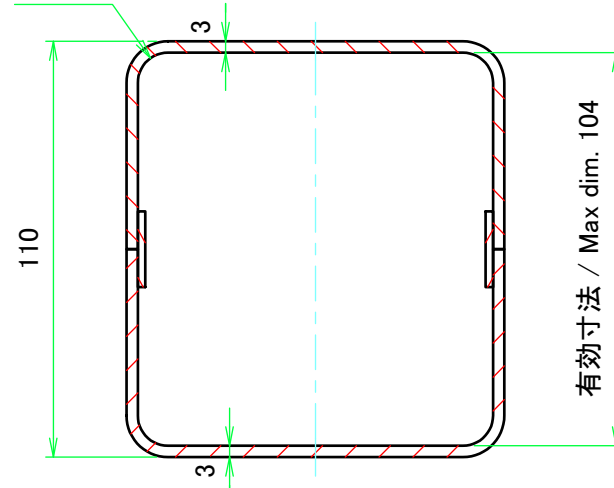

外視 / External View

株式会社タカチ電機工業 TAKACHI ELECTRONICS ENCLOSURE CO., LTD.			品名/Title ユニバーサルアルミサッシケース UNIVERSAL ALUMINIUM CASE	尺度/Scale 1:2
承認/Approved	検図/Checked	製図/Created	型番/Product number UC10-11-18□	
中根	大江	横田	作成日/Date 2020/01/21	2 / 4

内視 / Internal View

C-C (1:2)

A-A (1:2)

下カバー(内視) / Bottom cover (Internal view)

B-B (1:2)

上カバー(内視) / Top cover (Internal view)

4-R8 D-D (1:2)

株式会社タカチ電機工業 TAKACHI ELECTRONICS ENCLOSURE CO., LTD.			品名/Title ユニバーサルアルミサッシケース UNIVERSAL ALUMINIUM CASE	尺度/Scale 1:2
承認/Approved	検図/Checked	製図/Created	型番/Product number UC10-11-18□	
中根	大江	横田	作成日/Date 2020/01/21	3 / 4

パネル / Panel

パネル表面 / Panel Frontside

パネル裏面 / Panel Backside

パネル表面 / Panel Frontside

パネル裏面 / Panel Backside

株式会社タカチ電機工業 <small>TAKACHI ELECTRONICS ENCLOSURE CO., LTD.</small>			品名/Title ユニバーサルアルミサッシケース UNIVERSAL ALUMINIUM CASE	尺度/Scale 1:1.5
承認/Approved 中根	検図/Checked 大江	製図/Created 横田	型番/Product number UC10-11-18□	
			作成日/Date 2020/01/21	4 / 4