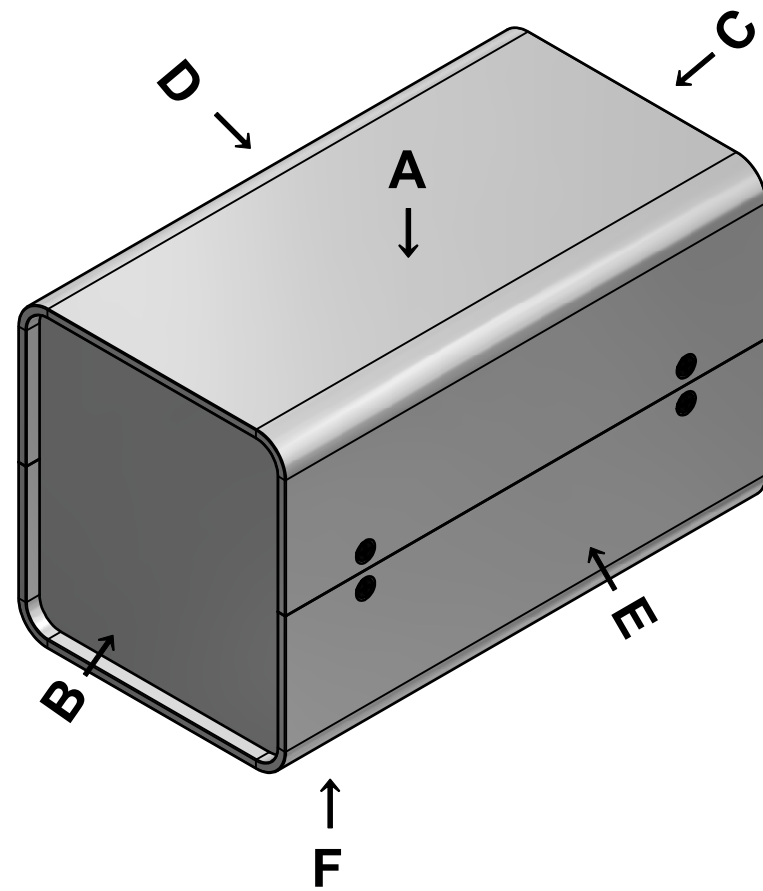

構成内容 / Components				
No.	名称 / Part name	数量 / Pcs	材質 / Material	色・表面処理 / Color・Finish
1	上カバー Top cover	1	アルミ押出材 Extruded aluminium A6063S-T5	ライトグレー, ブラック・塗装 Light gray, Black・Painted
2	下カバー Bottom cover	1	アルミ押出材 Extruded aluminium A6063S-T5	ライトグレー, ブラック・塗装 Light gray, Black・Painted
3	パネル Panel	2	アルミ板 A1100P t1.5 Aluminium A1100P t1.5	ライトグレー, ブラック・塗装 Light gray, Black・Painted
4	サイド金具 / Joint plate	2	鋼板 / Steel SPCG t2.0	三価クロメート / Trivalent chromate
5	取付ビス(サラ M3 x 5) Screw(Countersunk M3 - 5)	12	鉄 Steel	三価黒クロメート Black trivalent chromate
6	ゴム足 / Rubber feet	4	合成ゴム / Rubber	ブラック / Black

* ゴム足は任意の場所に貼り付けできます。
* Adhesive rubber feet included.

色仕様(型番末尾□) / Color type (End of product number□)		
記号 / Code	上下カバー / Top・Bottom cover	パネル / Panel
GG	ライトグレー / Light gray	ライトグレー / Light gray
BB	ブラック / Black	ブラック / Black