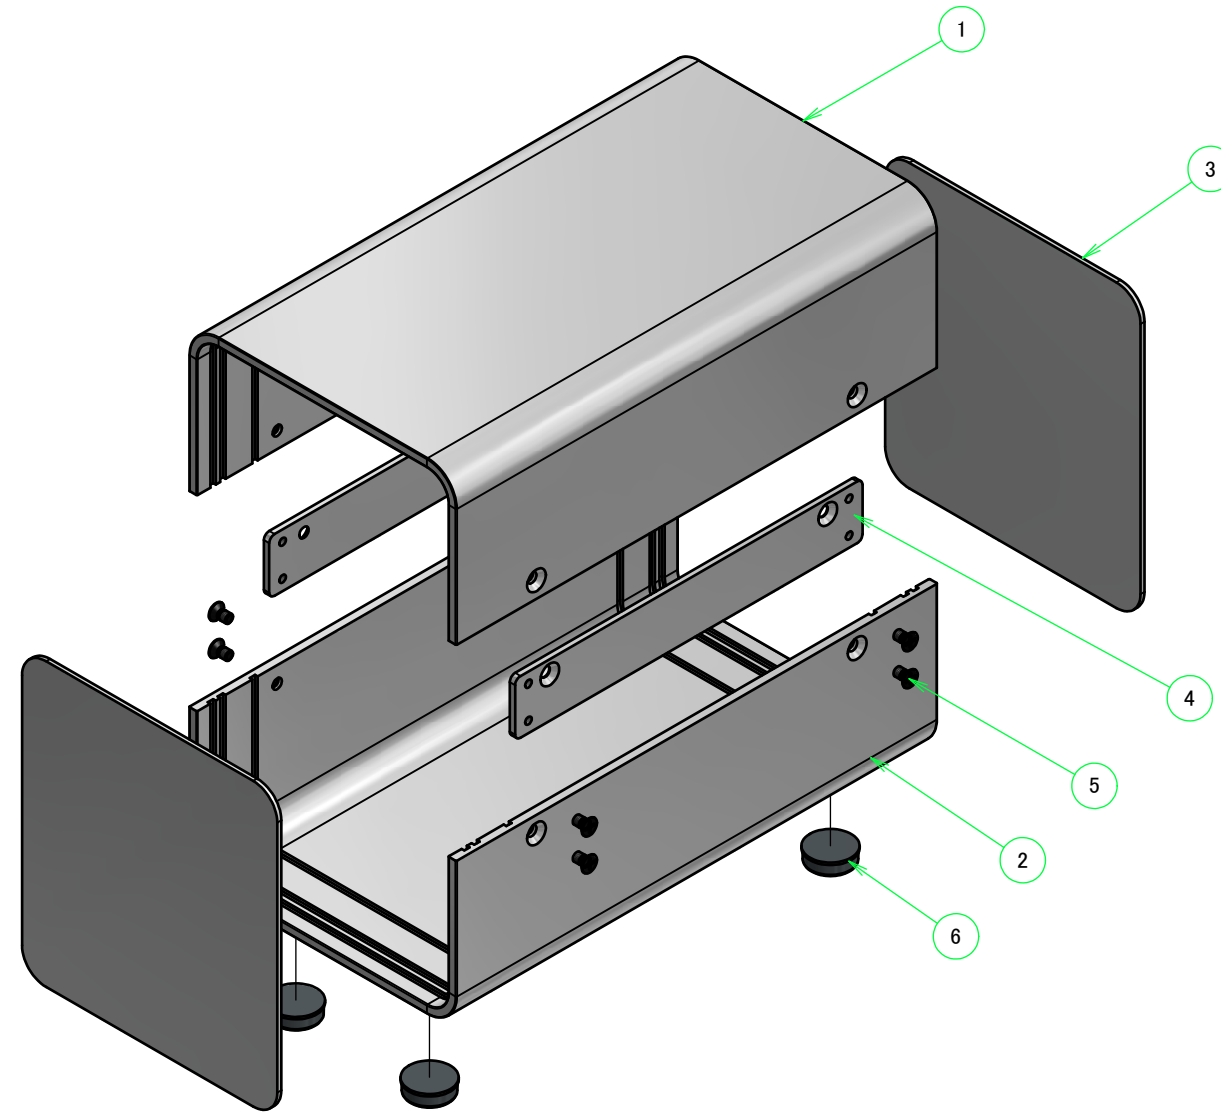

構成内容 / Components				
No.	名称 / Part name	数量 / Pcs	材質 / Material	色・表面処理 / Color・Finish
1	上カバー Top cover	1	アルミ押出材 Extruded aluminium A6063S-T5	ライトグレー, ブラック・塗装 Light gray, Black・Painted
2	下カバー Bottom cover	1	アルミ押出材 Extruded aluminium A6063S-T5	ライトグレー, ブラック・塗装 Light gray, Black・Painted
3	パネル Panel	2	アルミ板 A1100P t1.5 Aluminium A1100P t1.5	ライトグレー, ブラック・塗装 Light gray, Black・Painted
4	サイド金具 / Joint plate	2	鋼板 / Steel SPCG t2.0	三価クロメート / Trivalent chromate
5	取付ビス(サラ M3 x 5) Screw(Countersunk M3 - 5)	12	鉄 Steel	三価黒クロメート Black trivalent chromate
6	ゴム足 / Rubber feet	4	合成ゴム / Rubber	ブラック / Black

* ゴム足は任意の場所に貼り付けできます。
* Adhesive rubber feet included.

色仕様(型番末尾□) / Color type (End of product number□)		
記号 / Code	上下カバー / Top・Bottom cover	パネル / Panel
GG	ライトグレー / Light gray	ライトグレー / Light gray
BB	ブラック / Black	ブラック / Black

内視 / Internal View

C-C (1:2)

A-A (1:2)

下カバー(内視) / Bottom cover (Internal view)

B-B (1:2)

上カバー(内視) / Top cover (Internal view)

4-R8 D-D (1:2)

株式会社タカチ電機工業 TAKACHI ELECTRONICS ENCLOSURE CO., LTD.			品名/Title ユニバーサルアルミサッシケース UNIVERSAL ALUMINIUM CASE	尺度/Scale 1:2
承認/Approved	検図/Checked	製図/Created	型番/Product number UC10-11-18□	
中根	大江	横田	作成日/Date 2020/01/21	3 / 4

パネル / Panel

パネル表面 / Panel Frontside

パネル裏面 / Panel Backside

パネル表面 / Panel Frontside

パネル裏面 / Panel Backside

株式会社タカチ電機工業 <small>TAKACHI ELECTRONICS ENCLOSURE CO., LTD.</small>			品名/Title ユニバーサルアルミサッシケース UNIVERSAL ALUMINIUM CASE	尺度/Scale 1:1.5
承認/Approved 中根	検図/Checked 大江	製図/Created 横田	型番/Product number UC10-11-18□	
			作成日/Date 2020/01/21	4 / 4