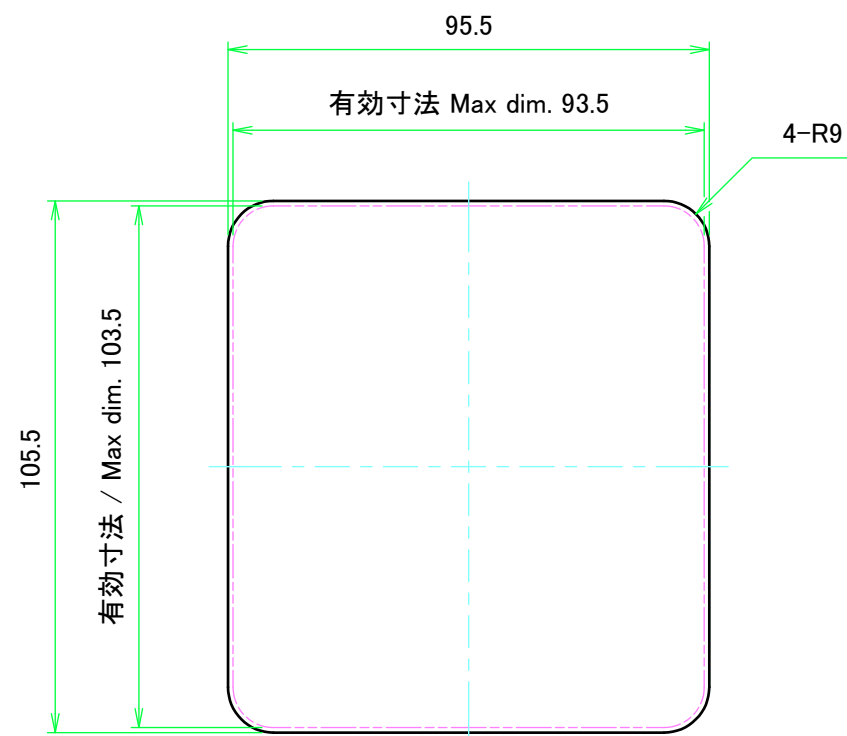

外視 / External View

株式会社タカチ電機工業 TAKACHI ELECTRONICS ENCLOSURE CO., LTD.			品名/Title ユニバーサルアルミサッシケース UNIVERSAL ALUMINIUM CASE	尺度/Scale 1:2
承認/Approved	検図/Checked	製図/Created	型番/Product number UC10-11-18□	
中根	大江	横田	作成日/Date 2020/01/21	2 / 4

内視 / Internal View

C-C (1:2)

A-A (1:2)

下カバー(内視) / Bottom cover (Internal view)

B-B (1:2)

上カバー(内視) / Top cover (Internal view)

4-R8 D-D (1:2)

株式会社タカチ電機工業 TAKACHI ELECTRONICS ENCLOSURE CO., LTD.			品名/Title ユニバーサルアルミサッシケース UNIVERSAL ALUMINIUM CASE	尺度/Scale 1:2
承認/Approved	検図/Checked	製図/Created	型番/Product number UC10-11-18□	
中根	大江	横田	作成日/Date 2020/01/21	3 / 4

パネル / Panel

パネル表面 / Panel Frontside

パネル裏面 / Panel Backside

パネル表面 / Panel Frontside

パネル裏面 / Panel Backside

株式会社タカチ電機工業 <small>TAKACHI ELECTRONICS ENCLOSURE CO., LTD.</small>			品名/Title ユニバーサルアルミサッシケース UNIVERSAL ALUMINIUM CASE	尺度/Scale 1:1.5
承認/Approved 中根	検図/Checked 大江	製図/Created 横田	型番/Product number UC10-11-18□	
			作成日/Date 2020/01/21	4 / 4