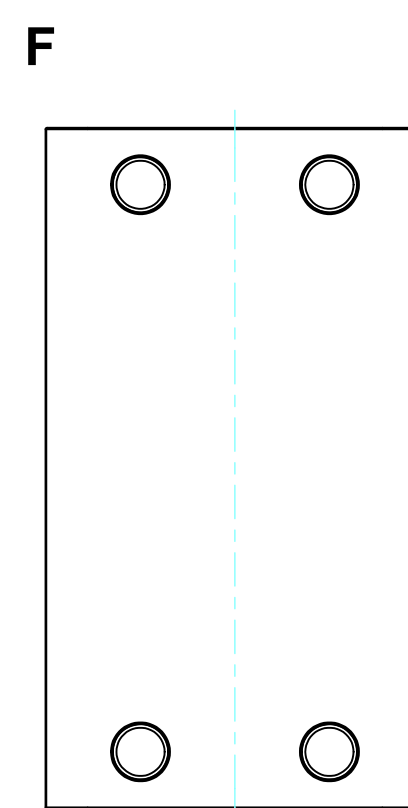

外視 / External View

株式会社タカチ電機工業 TAKACHI ELECTRONICS ENCLOSURE CO., LTD.			品名/Title ユニバーサルアルミサッシケース UNIVERSAL ALUMINIUM CASE	尺度/Scale 1:2
承認/Approved	検図/Checked	製図/Created	型番/Product number UC10-11-18□	
中根	大江	横田	作成日/Date 2020/01/21	2 / 4