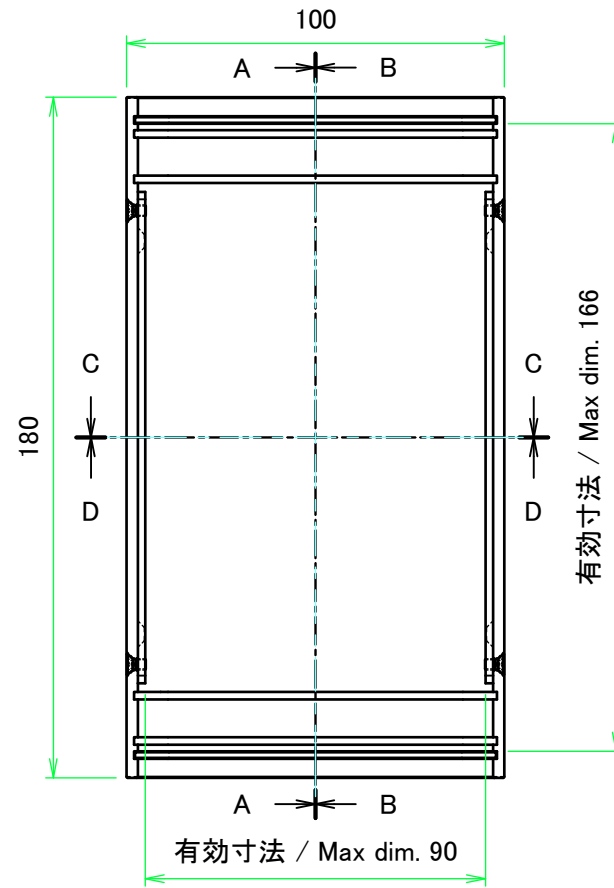

構成内容 / Components				
No.	名称 / Part name	数量 / Pcs	材質 / Material	色・表面処理 / Color・Finish
1	上カバー Top cover	1	アルミ押出材 Extruded aluminium A6063S-T5	ライトグレー, ブラック・塗装 Light gray, Black・Painted
2	下カバー Bottom cover	1	アルミ押出材 Extruded aluminium A6063S-T5	ライトグレー, ブラック・塗装 Light gray, Black・Painted
3	パネル Panel	2	アルミ板 A1100P t1.5 Aluminium A1100P t1.5	ライトグレー, ブラック・塗装 Light gray, Black・Painted
4	サイド金具 / Joint plate	2	鋼板 / Steel SPCG t2.0	三価クロメート / Trivalent chromate
5	取付ビス(サラ M3 x 5) Screw(Countersunk M3 - 5)	12	鉄 Steel	三価黒クロメート Black trivalent chromate
6	ゴム足 / Rubber feet	4	合成ゴム / Rubber	ブラック / Black

内視 / Internal View

C-C (1:2)

A-A (1:2)

下カバー(内視) / Bottom cover (Internal view)

B-B (1:2)

上カバー(内視) / Top cover (Internal view)

4-R8 D-D (1:2)

株式会社タカチ電機工業 TAKACHI ELECTRONICS ENCLOSURE CO., LTD.			品名/Title ユニバーサルアルミサッシケース UNIVERSAL ALUMINIUM CASE	尺度/Scale 1:2
承認/Approved	検図/Checked	製図/Created	型番/Product number UC10-11-18□	
中根	大江	横田	作成日/Date 2020/01/21	3 / 4

パネル / Panel

パネル表面 / Panel Frontside

パネル裏面 / Panel Backside

パネル表面 / Panel Frontside

パネル裏面 / Panel Backside

株式会社タカチ電機工業 <small>TAKACHI ELECTRONICS ENCLOSURE CO., LTD.</small>			品名/Title ユニバーサルアルミサッシケース UNIVERSAL ALUMINIUM CASE	尺度/Scale 1:1.5
承認/Approved 中根	検図/Checked 大江	製図/Created 横田	型番/Product number UC10-11-18□	
			作成日/Date 2020/01/21	4 / 4