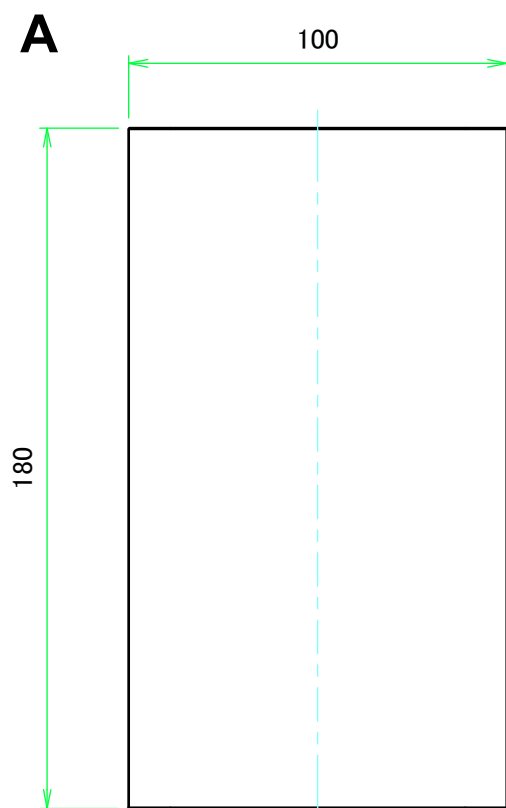

外視 / External View

株式会社タカチ電機工業 TAKACHI ELECTRONICS ENCLOSURE CO., LTD.			品名/Title ユニバーサルアルミサッシケース UNIVERSAL ALUMINIUM CASE	尺度/Scale 1:2
承認/Approved	検図/Checked	製図/Created	型番/Product number UC10-11-18□	
中根	大江	横田	作成日/Date 2020/01/21	2 / 4