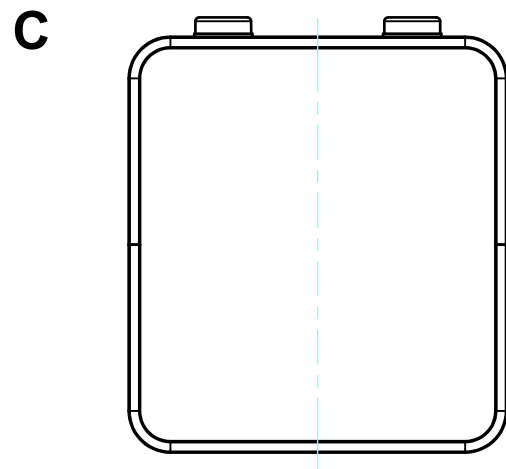

外視 / External View

株式会社タカチ電機工業 TAKACHI ELECTRONICS ENCLOSURE CO., LTD.			品名/Title ユニバーサルアルミサッシケース UNIVERSAL ALUMINIUM CASE	尺度/Scale 1:2
承認/Approved	検図/Checked	製図/Created	型番/Product number UC10-11-18□	
中根	大江	横田	作成日/Date 2020/01/21	2 / 4