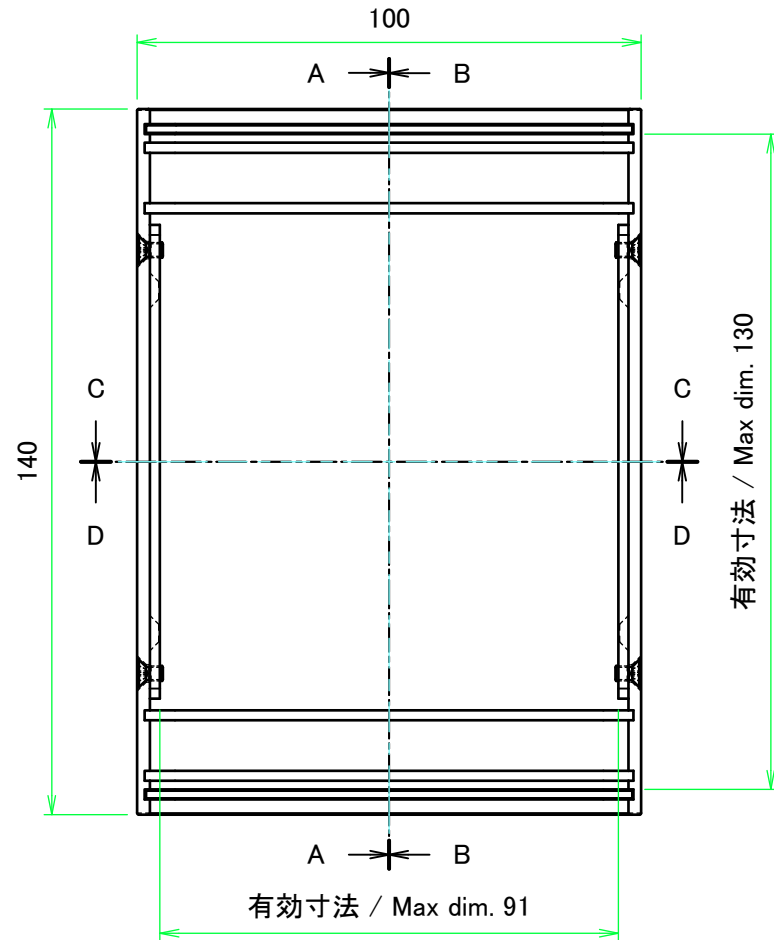

構成内容 / Components				
No.	名称 / Part name	数量 / Pcs	材質 / Material	色・表面処理 / Color・Finish
1	上カバー Top cover	1	アルミ押出材 Extruded aluminium A6063S-T5	ライトグレー, ブラック・塗装 Light gray, Black・Painted
2	下カバー Bottom cover	1	アルミ押出材 Extruded aluminium A6063S-T5	ライトグレー, ブラック・塗装 Light gray, Black・Painted
3	パネル Panel	2	アルミ板 A1100P t1.5 Aluminium A1100P t1.5	ライトグレー, ブラック・塗装 Light gray, Black・Painted
4	サイド金具 / Joint plate	2	鋼板 / Steel SPCG t2.0	三価クロメート / Trivalent chromate
5	取付ビス(サラ M3 x 5) Screw(Countersunk M3 - 5)	12	鉄 Steel	三価黒クロメート Black trivalent chromate
6	ゴム足 / Rubber feet	4	合成ゴム / Rubber	ブラック / Black

内視 / Internal View

C-C (1:1.5)

A-A (1:1.5)

下カバー(内視)
Bottom cover (Internal view)

B-B (1:1.5)

上カバー(内視)
Top cover (Internal view)

D-D (1:1.5)

株式会社タカチ電機工業 <small>TAKACHI ELECTRONICS ENCLOSURE CO., LTD.</small>			品名/Title ユニバーサルアルミサッシケース UNIVERSAL ALUMINIUM CASW	尺度/Scale 1:1.5
承認/Approved	検図/Checked	製図/Created	型番/Product number UC10-4-14□	
中根	大江	横田	作成日/Date 2020/01/21	3 / 4

パネル / Panel

保護シート面
Surface protective film side

パネル表面 / Panel Frontside

パネル裏面 / Panel Backside

保護シート面
Surface protective film side

パネル表面 / Panel Frontside

パネル裏面 / Panel Backside

		株式会社タカチ電機工業 TAKACHI ELECTRONICS ENCLOSURE CO., LTD.		品名/Title ユニバーサルアルミサッシケース UNIVERSAL ALUMINIUM CASE	
承認/Approved	検図/Checked	製図/Created	型番/Product number	尺度/Scale	
中根	大江	横田	UC10-4-14□	1:1	
作成日/Date 2020/01/21				4 / 4	