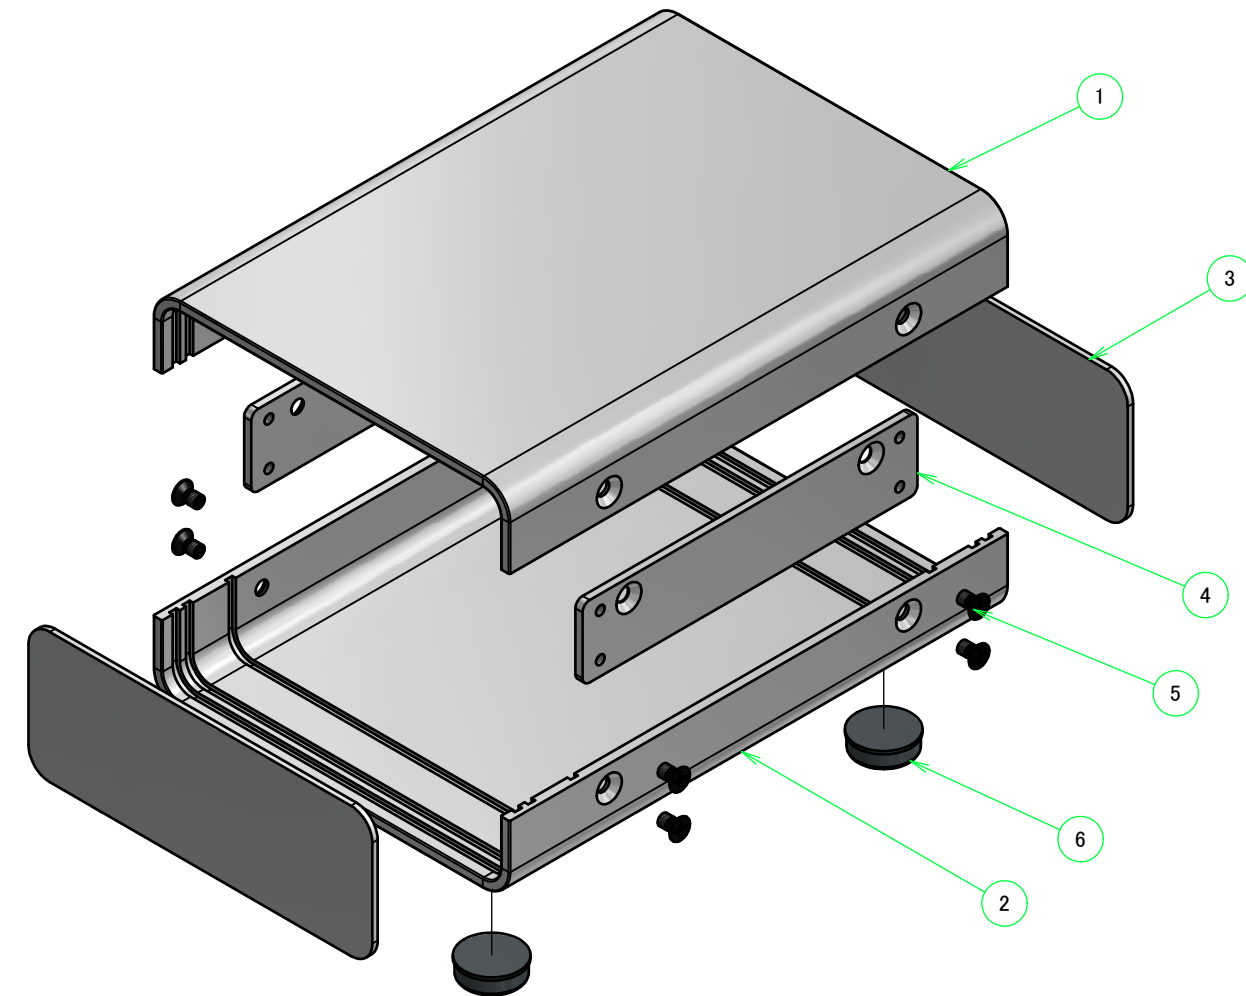

構成内容 / Components				
No.	名称 / Part name	数量 / Pcs	材質 / Material	色・表面処理 / Color・Finish
1	上カバー Top cover	1	アルミ押出材 Extruded aluminium A6063S-T5	ライトグレー, ブラック・塗装 Light gray, Black・Painted
2	下カバー Bottom cover	1	アルミ押出材 Extruded aluminium A6063S-T5	ライトグレー, ブラック・塗装 Light gray, Black・Painted
3	パネル Panel	2	アルミ板 A1100P t1.5 Aluminium A1100P t1.5	ライトグレー, ブラック・塗装 Light gray, Black・Painted
4	サイド金具 / Joint plate	2	鋼板 / Steel SPCG t2.0	三価クロメート / Trivalent chromate
5	取付ビス(サラ M3 x 5) Screw(Countersunk M3 - 5)	12	鉄 Steel	三価黒クロメート Black trivalent chromate
6	ゴム足 / Rubber feet	4	合成ゴム / Rubber	ブラック / Black

* ゴム足は任意の場所に貼り付けできます。
* Adhesive rubber feet included.

色仕様(型番末尾□) / Color type (End of product number□)		
記号 / Code	上下カバー / Top・Bottom cover	パネル / Panel
GG	ライトグレー / Light gray	ライトグレー / Light gray
BB	ブラック / Black	ブラック / Black

内視 / Internal View

C-C (1:1.5)

A-A (1:1.5)

下カバー(内視)
Bottom cover (Internal view)

B-B (1:1.5)

上カバー(内視)
Top cover (Internal view)

D-D (1:1.5)

株式会社タカチ電機工業 <small>TAKACHI ELECTRONICS ENCLOSURE CO., LTD.</small>			品名/Title ユニバーサルアルミサッシケース UNIVERSAL ALUMINIUM CASW	尺度/Scale 1:1.5
承認/Approved	検図/Checked	製図/Created	型番/Product number UC10-4-14□	
中根	大江	横田	作成日/Date 2020/01/21	3 / 4

パネル / Panel

保護シート面
Surface protective film side

パネル表面 / Panel Frontside

パネル裏面 / Panel Backside

保護シート面
Surface protective film side

パネル表面 / Panel Frontside

パネル裏面 / Panel Backside

		株式会社タカチ電機工業 TAKACHI ELECTRONICS ENCLOSURE CO., LTD.		品名/Title ユニバーサルアルミサッシケース UNIVERSAL ALUMINIUM CASE	
承認/Approved	検図/Checked	製図/Created	型番/Product number	尺度/Scale	
中根	大江	横田	UC10-4-14□	1:1	
作成日/Date 2020/01/21				4 / 4	