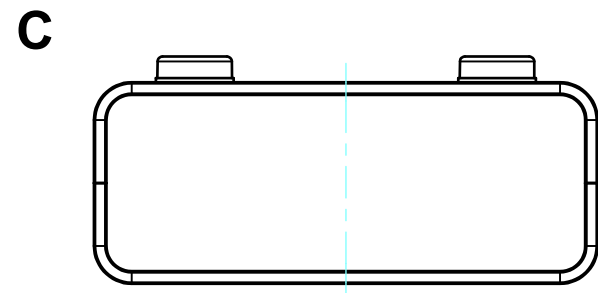

外視 / External View

株式会社タカチ電機工業 TAKACHI ELECTRONICS ENCLOSURE CO., LTD.			品名/Title ユニバーサルアルミサッシケース UNIVERSAL ALUMINIUM CASE	 尺度/Scale 1:1.5
承認/Approved	検図/Checked	製図/Created	型番/Product number UC10-4-14□	
中根	大江	横田	作成日/Date 2020/01/21	2 / 4