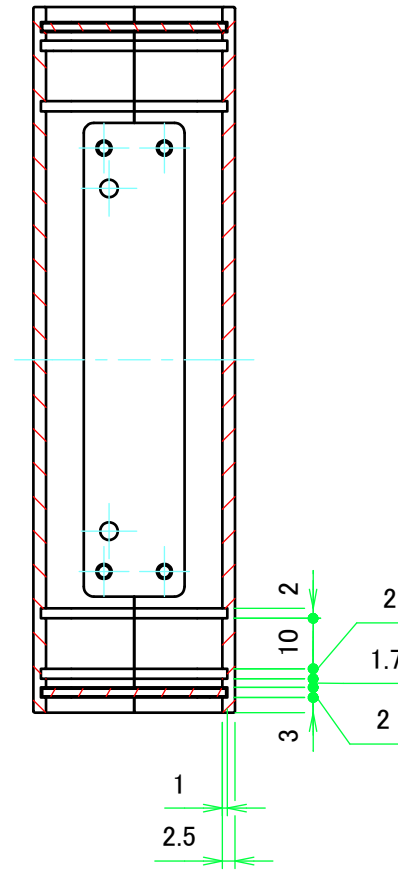

構成内容 / Components				
No.	名称 / Part name	数量 / Pcs	材質 / Material	色・表面処理 / Color・Finish
1	上カバー Top cover	1	アルミ押出材 Extruded aluminium A6063S-T5	ライトグレー, ブラック・塗装 Light gray, Black・Painted
2	下カバー Bottom cover	1	アルミ押出材 Extruded aluminium A6063S-T5	ライトグレー, ブラック・塗装 Light gray, Black・Painted
3	パネル Panel	2	アルミ板 A1100P t1.5 Aluminium A1100P t1.5	ライトグレー, ブラック・塗装 Light gray, Black・Painted
4	サイド金具 / Joint plate	2	鋼板 / Steel SPCG t2.0	三価クロメート / Trivalent chromate
5	取付ビス(サラ M3 x 5) Screw(Countersunk M3 - 5)	12	鉄 Steel	三価黒クロメート Black trivalent chromate
6	ゴム足 / Rubber feet	4	合成ゴム / Rubber	ブラック / Black

内視 / Internal View

C-C (1:1.5)

A-A (1:1.5)

下カバー(内視)
Bottom cover (Internal view)

B-B (1:1.5)

上カバー(内視)
Top cover (Internal view)

D-D (1:1.5)

株式会社タカチ電機工業 <small>TAKACHI ELECTRONICS ENCLOSURE CO., LTD.</small>			品名/Title ユニバーサルアルミサッシケース UNIVERSAL ALUMINIUM CASW	尺度/Scale 1:1.5
承認/Approved	検図/Checked	製図/Created	型番/Product number UC10-4-14□	
中根	大江	横田	作成日/Date 2020/01/21	3 / 4

パネル / Panel

保護シート面
Surface protective film side

パネル表面 / Panel Frontside

パネル裏面 / Panel Backside

保護シート面
Surface protective film side

パネル表面 / Panel Frontside

パネル裏面 / Panel Backside

		株式会社タカチ電機工業 TAKACHI ELECTRONICS ENCLOSURE CO., LTD.		品名/Title ユニバーサルアルミサッシケース UNIVERSAL ALUMINIUM CASE	
承認/Approved	検図/Checked	製図/Created	型番/Product number	尺度/Scale	
中根	大江	横田	UC10-4-14□	1:1	
作成日/Date 2020/01/21				4 / 4	