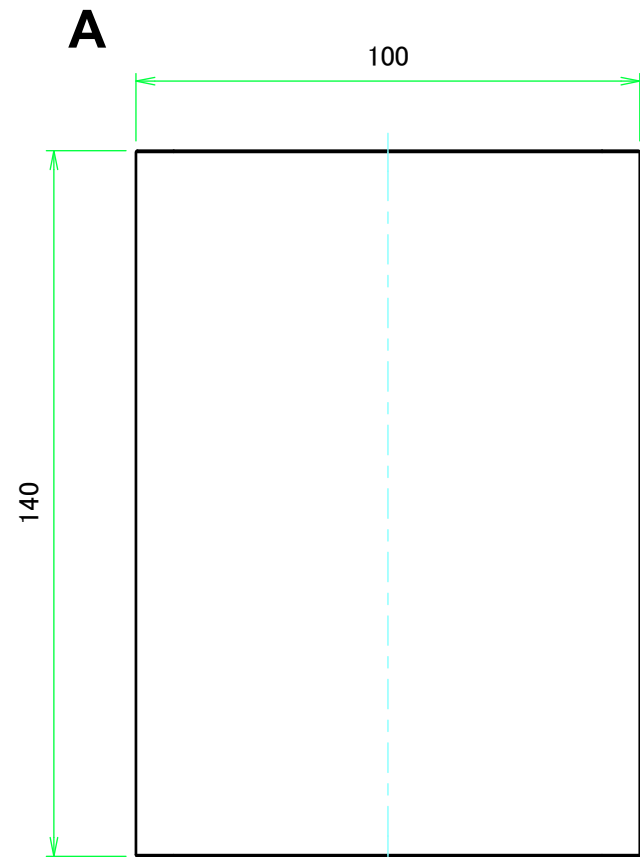

外視 / External View

株式会社タカチ電機工業 TAKACHI ELECTRONICS ENCLOSURE CO., LTD.			品名/Title ユニバーサルアルミサッシケース UNIVERSAL ALUMINIUM CASE	 尺度/Scale 1:1.5
承認/Approved	検図/Checked	製図/Created	型番/Product number UC10-4-14□	
中根	大江	横田	作成日/Date 2020/01/21	2 / 4