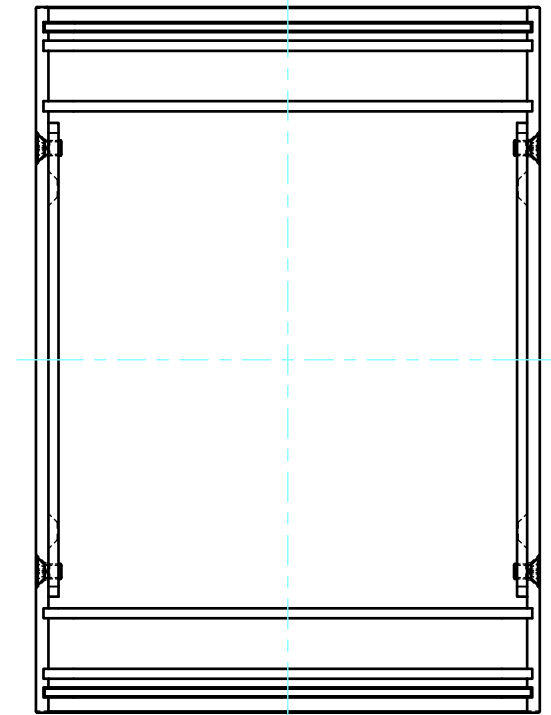

構成内容 / Components				
No.	名称 / Part name	数量 / Pcs	材質 / Material	色・表面処理 / Color・Finish
1	上カバー Top cover	1	アルミ押出材 Extruded aluminium A6063S-T5	ライトグレー, ブラック・塗装 Light gray, Black・Painted
2	下カバー Bottom cover	1	アルミ押出材 Extruded aluminium A6063S-T5	ライトグレー, ブラック・塗装 Light gray, Black・Painted
3	パネル Panel	2	アルミ板 A1100P t1.5 Aluminium A1100P t1.5	ライトグレー, ブラック・塗装 Light gray, Black・Painted
4	サイド金具 / Joint plate	2	鋼板 / Steel SPCG t2.0	三価クロメート / Trivalent chromate
5	取付ビス(サラ M3 x 5) Screw(Countersunk M3 - 5)	12	鉄 Steel	三価黒クロメート Black trivalent chromate
6	ゴム足 / Rubber feet	4	合成ゴム / Rubber	ブラック / Black

内視 / Internal View

C-C (1:1.5)

A-A (1:1.5)

下カバー(内視)
Bottom cover (Internal view)

B-B (1:1.5)

上カバー(内視)
Top cover (Internal view)

D-D (1:1.5)

株式会社タカチ電機工業 <small>TAKACHI ELECTRONICS ENCLOSURE CO., LTD.</small>			品名/Title ユニバーサルアルミサッシケース UNIVERSAL ALUMINIUM CASW	尺度/Scale 1:1.5
承認/Approved	検図/Checked	製図/Created	型番/Product number UC10-4-14□	
中根	大江	横田	作成日/Date 2020/01/21	3 / 4

パネル / Panel

保護シート面
Surface protective film side

パネル表面 / Panel Frontside

パネル裏面 / Panel Backside

保護シート面
Surface protective film side

パネル表面 / Panel Frontside

パネル裏面 / Panel Backside

		株式会社タカチ電機工業 TAKACHI ELECTRONICS ENCLOSURE CO., LTD.		品名/Title ユニバーサルアルミサッシケース UNIVERSAL ALUMINIUM CASE	
承認/Approved	検図/Checked	製図/Created	型番/Product number	尺度/Scale	
中根	大江	横田	UC10-4-14□	1:1	
作成日/Date 2020/01/21				4 / 4	