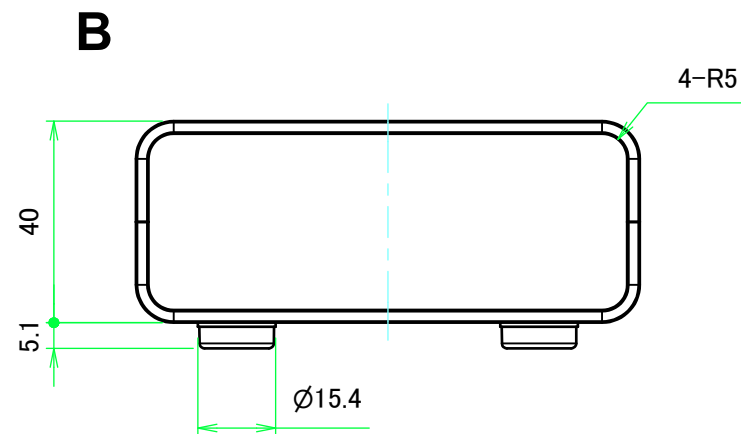

構成内容 / Components				
No.	名称 / Part name	数量 / Pcs	材質 / Material	色・表面処理 / Color・Finish
1	上カバー Top cover	1	アルミ押出材 Extruded aluminium A6063S-T5	ライトグレー, ブラック・塗装 Light gray, Black・Painted
2	下カバー Bottom cover	1	アルミ押出材 Extruded aluminium A6063S-T5	ライトグレー, ブラック・塗装 Light gray, Black・Painted
3	パネル Panel	2	アルミ板 A1100P t1.5 Aluminium A1100P t1.5	ライトグレー, ブラック・塗装 Light gray, Black・Painted
4	サイド金具 / Joint plate	2	鋼板 / Steel SPCG t2.0	三価クロメート / Trivalent chromate
5	取付ビス(サラ M3 x 5) Screw(Countersunk M3 - 5)	12	鉄 Steel	三価黒クロメート Black trivalent chromate
6	ゴム足 / Rubber feet	4	合成ゴム / Rubber	ブラック / Black

* ゴム足は任意の場所に貼り付けできます。
* Adhesive rubber feet included.

色仕様(型番末尾□) / Color type (End of product number□)		
記号 / Code	上下カバー / Top・Bottom cover	パネル / Panel
GG	ライトグレー / Light gray	ライトグレー / Light gray
BB	ブラック / Black	ブラック / Black

外視 / External View

 株式会社タカチ電機工業 TAKACHI ELECTRONICS ENCLOSURE CO., LTD.			品名/Title ユニバーサルアルミサッシケース UNIVERSAL ALUMINIUM CASE	 尺度/Scale 1:1.5
承認/Approved	検図/Checked	製図/Created	型番/Product number UC10-4-14□	
中根	大江	横田	作成日/Date 2020/01/21	2 / 4

内視 / Internal View

C-C (1:1.5)

A-A (1:1.5)

下カバー(内視)
Bottom cover (Internal view)

B-B (1:1.5)

上カバー(内視)
Top cover (Internal view)

D-D (1:1.5)

株式会社タカチ電機工業 <small>TAKACHI ELECTRONICS ENCLOSURE CO., LTD.</small>			品名/Title ユニバーサルアルミサッシケース UNIVERSAL ALUMINIUM CASW	尺度/Scale 1:1.5
承認/Approved	検図/Checked	製図/Created	型番/Product number UC10-4-14□	
中根	大江	横田	作成日/Date 2020/01/21	3 / 4