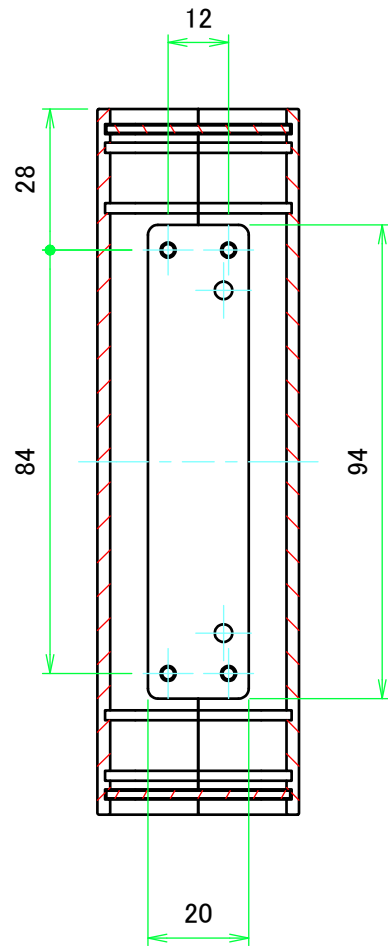

構成内容 / Components				
No.	名称 / Part name	数量 / Pcs	材質 / Material	色・表面処理 / Color・Finish
1	上カバー Top cover	1	アルミ押出材 Extruded aluminium A6063S-T5	ライトグレー, ブラック・塗装 Light gray, Black・Painted
2	下カバー Bottom cover	1	アルミ押出材 Extruded aluminium A6063S-T5	ライトグレー, ブラック・塗装 Light gray, Black・Painted
3	パネル Panel	2	アルミ板 A1100P t1.5 Aluminium A1100P t1.5	ライトグレー, ブラック・塗装 Light gray, Black・Painted
4	サイド金具 / Joint plate	2	鋼板 / Steel SPCG t2.0	三価クロメート / Trivalent chromate
5	取付ビス(サラ M3 x 5) Screw(Countersunk M3 - 5)	12	鉄 Steel	三価黒クロメート Black trivalent chromate
6	ゴム足 / Rubber feet	4	合成ゴム / Rubber	ブラック / Black

外視 / External View

 株式会社タカチ電機工業 TAKACHI ELECTRONICS ENCLOSURE CO., LTD.			品名/Title ユニバーサルアルミサッシケース UNIVERSAL ALUMINIUM CASE	 尺度/Scale 1:1.5
承認/Approved	検図/Checked	製図/Created	型番/Product number UC10-4-14□	
中根	大江	横田	作成日/Date 2020/01/21	2 / 4

内視 / Internal View

C-C (1:1.5)

A-A (1:1.5)

下カバー(内視)
Bottom cover (Internal view)

B-B (1:1.5)

上カバー(内視)
Top cover (Internal view)

D-D (1:1.5)

株式会社タカチ電機工業 <small>TAKACHI ELECTRONICS ENCLOSURE CO., LTD.</small>			品名/Title ユニバーサルアルミサッシケース UNIVERSAL ALUMINIUM CASW	尺度/Scale 1:1.5
承認/Approved	検図/Checked	製図/Created	型番/Product number UC10-4-14□	
中根	大江	横田	作成日/Date 2020/01/21	3 / 4