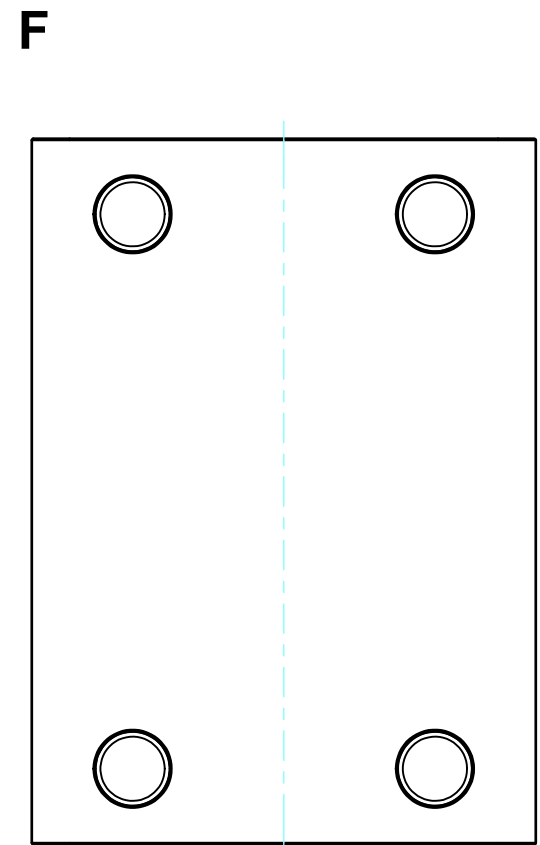

外視 / External View

株式会社タカチ電機工業 TAKACHI ELECTRONICS ENCLOSURE CO., LTD.			品名/Title ユニバーサルアルミサッシケース UNIVERSAL ALUMINIUM CASE	 尺度/Scale 1:1.5
承認/Approved	検図/Checked	製図/Created	型番/Product number UC10-4-14□	
中根	大江	横田	作成日/Date 2020/01/21	2 / 4