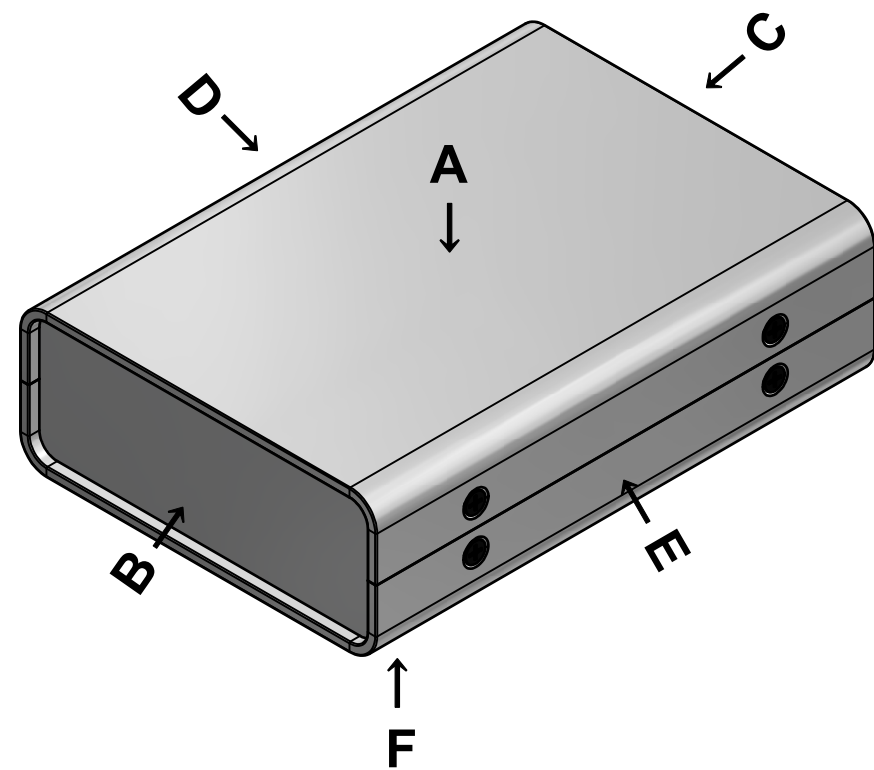

構成内容 / Components				
No.	名称 / Part name	数量 / Pcs	材質 / Material	色・表面処理 / Color・Finish
1	上カバー Top cover	1	アルミ押出材 Extruded aluminium A6063S-T5	ライトグレー, ブラック・塗装 Light gray, Black・Painted
2	下カバー Bottom cover	1	アルミ押出材 Extruded aluminium A6063S-T5	ライトグレー, ブラック・塗装 Light gray, Black・Painted
3	パネル Panel	2	アルミ板 A1100P t1.5 Aluminium A1100P t1.5	ライトグレー, ブラック・塗装 Light gray, Black・Painted
4	サイド金具 / Joint plate	2	鋼板 / Steel SPCG t2.0	三価クロメート / Trivalent chromate
5	取付ビス(サラ M3 x 5) Screw(Countersunk M3 - 5)	12	鉄 Steel	三価黒クロメート Black trivalent chromate
6	ゴム足 / Rubber feet	4	合成ゴム / Rubber	ブラック / Black

* ゴム足は任意の場所に貼り付けできます。
* Adhesive rubber feet included.

色仕様(型番末尾□) / Color type (End of product number□)		
記号 / Code	上下カバー / Top・Bottom cover	パネル / Panel
GG	ライトグレー / Light gray	ライトグレー / Light gray
BB	ブラック / Black	ブラック / Black