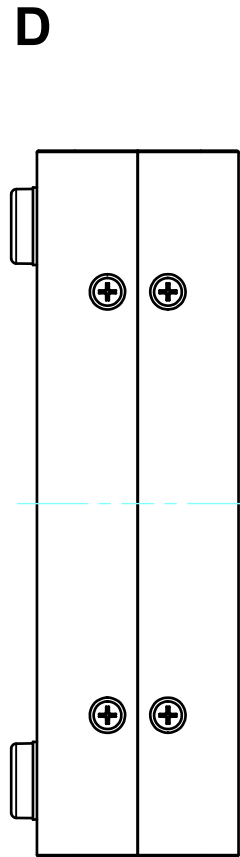

外視 / External View

株式会社タカチ電機工業 TAKACHI ELECTRONICS ENCLOSURE CO., LTD.			品名/Title ユニバーサルアルミサッシケース UNIVERSAL ALUMINIUM CASE	 尺度/Scale 1:1.5
承認/Approved	検図/Checked	製図/Created	型番/Product number UC10-4-14□	
中根	大江	横田	作成日/Date 2020/01/21	2 / 4