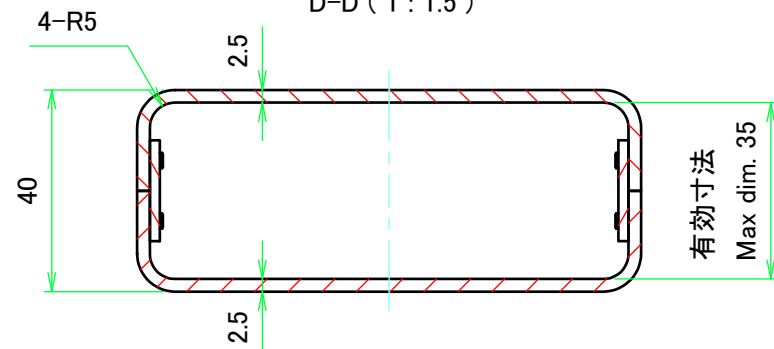

外視 / External View

 株式会社タカチ電機工業 TAKACHI ELECTRONICS ENCLOSURE CO., LTD.			品名/Title ユニバーサルアルミサッシケース UNIVERSAL ALUMINIUM CASE	 尺度/Scale 1:1.5
承認/Approved	検図/Checked	製図/Created	型番/Product number UC10-4-14□	
中根	大江	横田	作成日/Date 2020/01/21	2 / 4

内視 / Internal View

C-C (1:1.5)

A-A (1:1.5)

下カバー(内視)
Bottom cover (Internal view)

B-B (1:1.5)

上カバー(内視)
Top cover (Internal view)

D-D (1:1.5)

株式会社タカチ電機工業 <small>TAKACHI ELECTRONICS ENCLOSURE CO., LTD.</small>			品名/Title ユニバーサルアルミサッシケース UNIVERSAL ALUMINIUM CASW	尺度/Scale 1:1.5
承認/Approved	検図/Checked	製図/Created	型番/Product number UC10-4-14□	
中根	大江	横田	作成日/Date 2020/01/21	3 / 4

パネル / Panel

保護シート面
Surface protective film side

パネル表面 / Panel Frontside

パネル裏面 / Panel Backside

保護シート面
Surface protective film side

パネル表面 / Panel Frontside

パネル裏面 / Panel Backside

		株式会社タカチ電機工業 TAKACHI ELECTRONICS ENCLOSURE CO., LTD.		品名/Title ユニバーサルアルミサッシケース UNIVERSAL ALUMINIUM CASE	
承認/Approved	検図/Checked	製図/Created	型番/Product number	尺度/Scale	
中根	大江	横田	UC10-4-14□	1:1	
作成日/Date 2020/01/21				4 / 4	