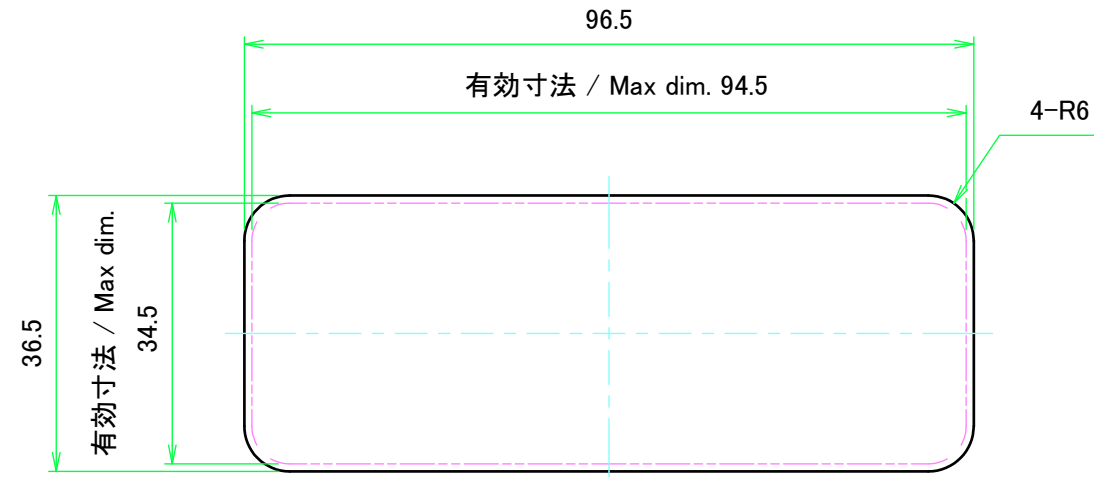

内視 / Internal View

C-C (1:1.5)

A-A (1:1.5)

下カバー(内視)
Bottom cover (Internal view)

B-B (1:1.5)

上カバー(内視)
Top cover (Internal view)

D-D (1:1.5)

株式会社タカチ電機工業 <small>TAKACHI ELECTRONICS ENCLOSURE CO., LTD.</small>			品名/Title ユニバーサルアルミサッシケース UNIVERSAL ALUMINIUM CASW	尺度/Scale 1:1.5
承認/Approved	検図/Checked	製図/Created	型番/Product number UC10-4-14□	
中根	大江	横田	作成日/Date 2020/01/21	3 / 4

パネル / Panel

保護シート面
Surface protective film side

パネル表面 / Panel Frontside

パネル裏面 / Panel Backside

保護シート面
Surface protective film side

パネル表面 / Panel Frontside

パネル裏面 / Panel Backside

		株式会社タカチ電機工業 TAKACHI ELECTRONICS ENCLOSURE CO., LTD.		品名/Title ユニバーサルアルミサッシケース UNIVERSAL ALUMINIUM CASE	
承認/Approved	検図/Checked	製図/Created	型番/Product number	尺度/Scale	
中根	大江	横田	UC10-4-14□	1:1	
作成日/Date 2020/01/21				4 / 4	