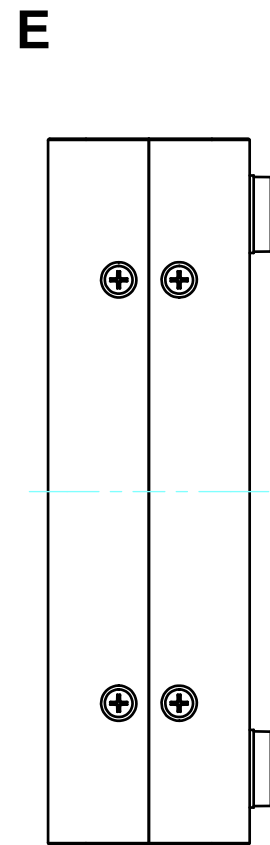

外視 / External View

株式会社タカチ電機工業 TAKACHI ELECTRONICS ENCLOSURE CO., LTD.			品名/Title ユニバーサルアルミサッシケース UNIVERSAL ALUMINIUM CASE	 尺度/Scale 1:1.5
承認/Approved	検図/Checked	製図/Created	型番/Product number UC10-4-14□	
中根	大江	横田	作成日/Date 2020/01/21	2 / 4