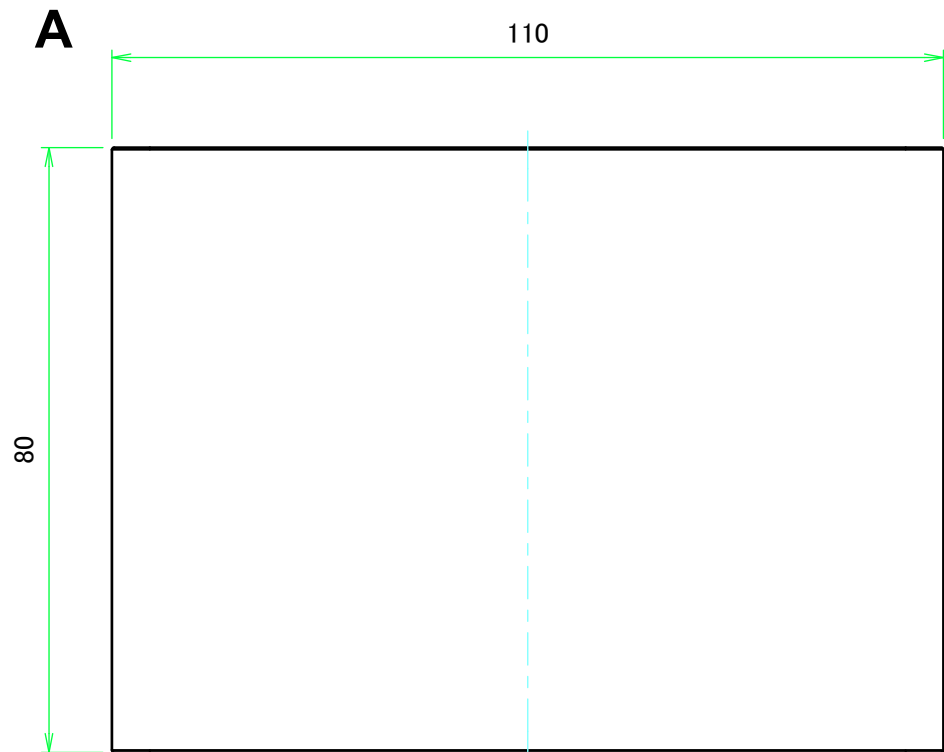

外視 / External View

株式会社タカチ電機工業 TAKACHI ELECTRONICS ENCLOSURE CO., LTD.			品名/Title ユニバーサルアルミサッシケース UNIVERSAL ALUMINIUM CASE	尺度/Scale 1:1
承認/Approved	検図/Checked	製図/Created	型番/Product number UC11-3-8□	
中根	大江	横田	作成日/Date 2020/01/21	2 / 4