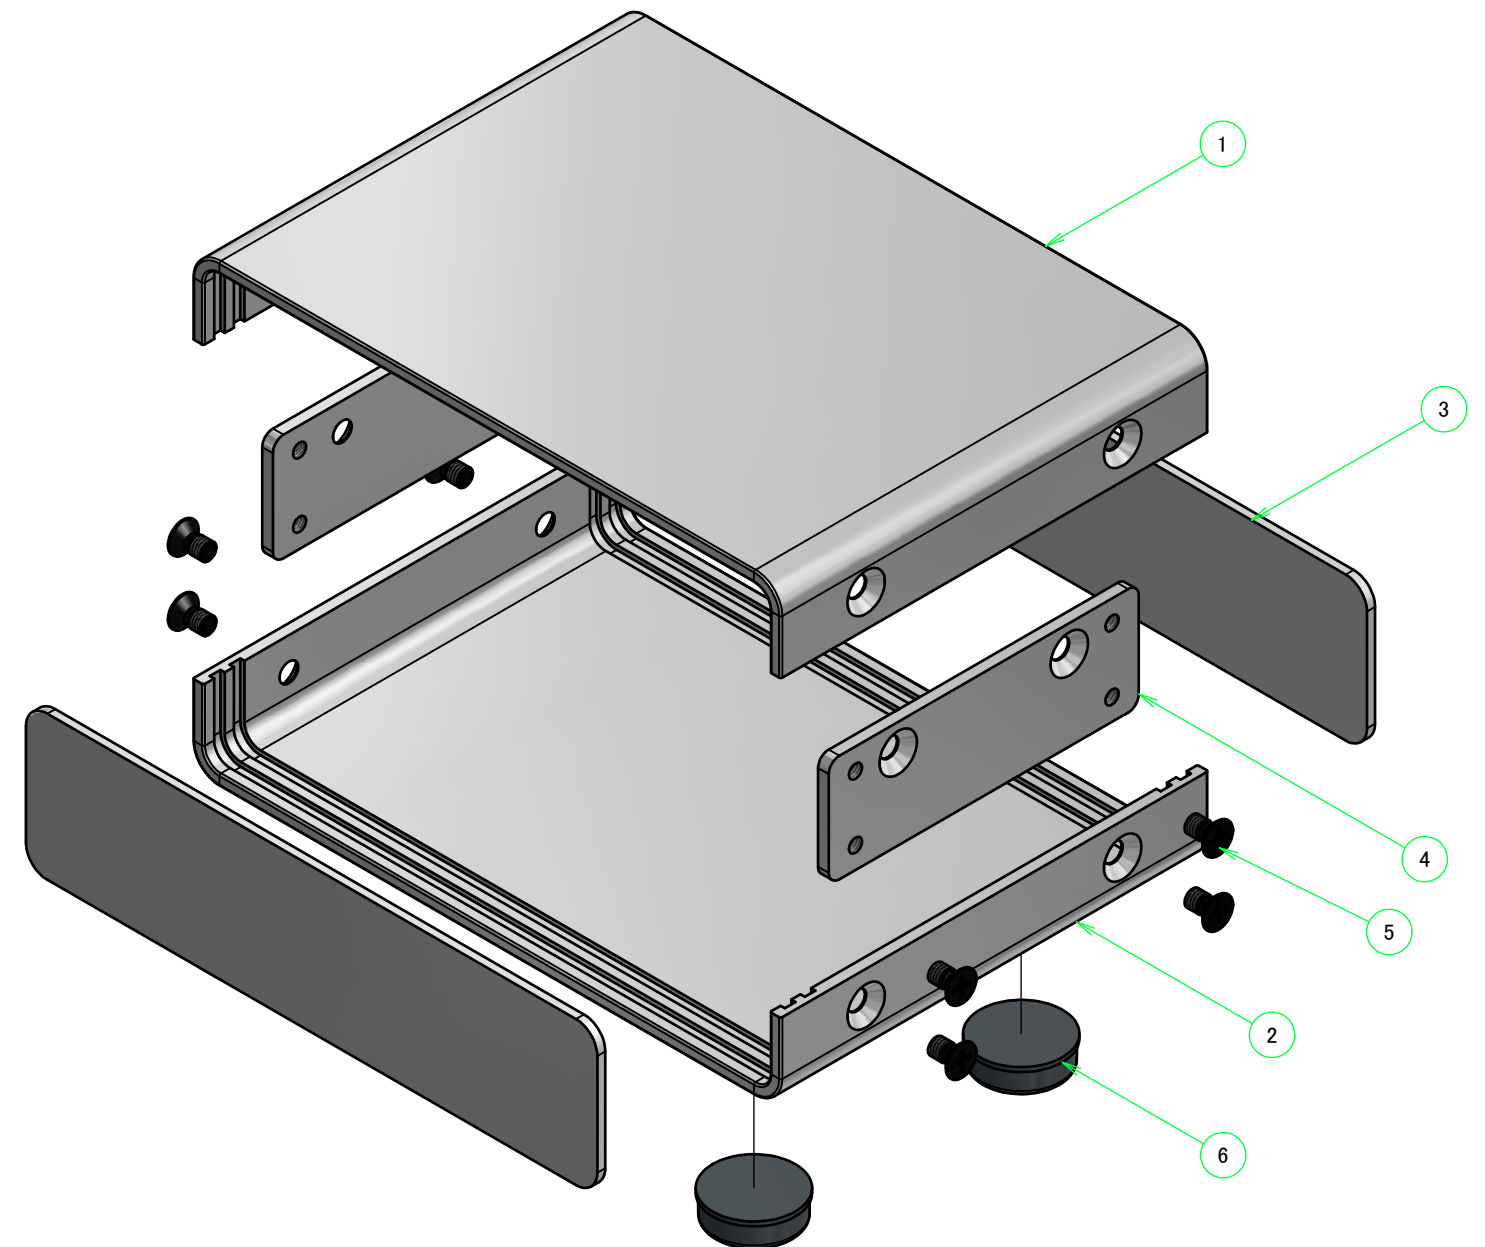

構成内容 / Components				
No.	名称 / Part name	数量 / Pcs	材質 / Material	色・表面処理 / Color・Finish
1	上カバー Top cover	1	アルミ押出材 Extruded aluminium A6063S-T5	ライトグレー, ブラック・塗装 Light gray, Black・Painted
2	下カバー Bottom cover	1	アルミ押出材 Extruded aluminium A6063S-T5	ライトグレー, ブラック・塗装 Light gray, Black・Painted
3	パネル Panel	2	アルミ板 A1100P t1.5 Aluminium A1100P t1.5	ライトグレー, ブラック・塗装 Light gray, Black・Painted
4	サイド金具 / Joint plate	2	鋼板 / Steel SPCG t2.0	三価クロメート / Trivalent chromate
5	取付ビス(サラ M3 x 5) Screw(Countersunk M3 - 5)	12	鉄 Steel	三価黒クロメート Black trivalent chromate
6	ゴム足 / Rubber feet	4	合成ゴム / Rubber	ブラック / Black

\* ゴム足は任意の場所に貼り付けできます。  
\* Adhesive rubber feet included.

色仕様(型番末尾□) / Color type (End of product number□)		
記号 / Code	上下カバー / Top・Bottom cover	パネル / Panel
GG	ライトグレー / Light gray	ライトグレー / Light gray
BB	ブラック / Black	ブラック / Black

# 内視 / Internal View

C-C (1:1)

下カバー(内視)  
Bottom cover (Internal view)

上カバー(内視)  
Top cover (Internal view)

A-A (1:1)

B-B (1:1)

<b>株式会社タカチ電機工業</b> TAKACHI ELECTRONICS ENCLOSURE CO., LTD.			品名/Title <b>ユニバーサルアルミサッシケース</b> UNIVERSAL ALUMINIUM CASE	尺度/Scale 1:1
承認/Approved 中根	検図/Checked 大江	製図/Created 横田	型番/Product number <b>UC11-3-8□</b>	
			作成日/Date 2020/01/21	3 / 4