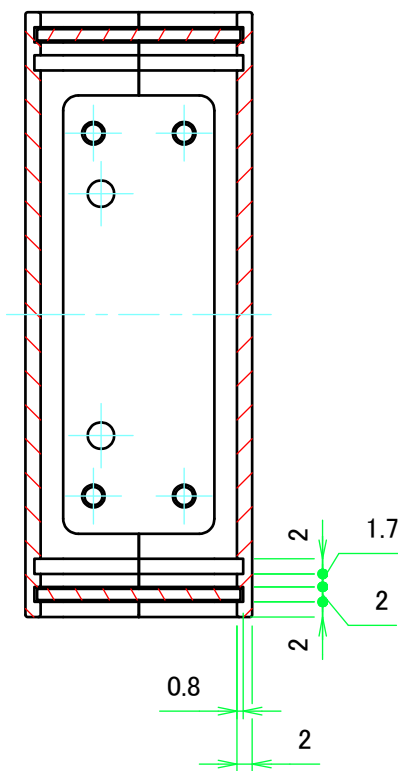

構成内容 / Components				
No.	名称 / Part name	数量 / Pcs	材質 / Material	色・表面処理 / Color・Finish
1	上カバー Top cover	1	アルミ押出材 Extruded aluminium A6063S-T5	ライトグレー, ブラック・塗装 Light gray, Black・Painted
2	下カバー Bottom cover	1	アルミ押出材 Extruded aluminium A6063S-T5	ライトグレー, ブラック・塗装 Light gray, Black・Painted
3	パネル Panel	2	アルミ板 A1100P t1.5 Aluminium A1100P t1.5	ライトグレー, ブラック・塗装 Light gray, Black・Painted
4	サイド金具 / Joint plate	2	鋼板 / Steel SPCG t2.0	三価クロメート / Trivalent chromate
5	取付ビス(サラ M3 x 5) Screw(Countersunk M3 - 5)	12	鉄 Steel	三価黒クロメート Black trivalent chromate
6	ゴム足 / Rubber feet	4	合成ゴム / Rubber	ブラック / Black

# 内視 / Internal View

C-C (1:1)

下カバー(内視)  
Bottom cover (Internal view)

上カバー(内視)  
Top cover (Internal view)

A-A (1:1)

B-B (1:1)

<b>株式会社タカチ電機工業</b> TAKACHI ELECTRONICS ENCLOSURE CO., LTD.			品名/Title <b>ユニバーサルアルミサッシケース</b> UNIVERSAL ALUMINIUM CASE	尺度/Scale 1:1
承認/Approved 中根	検図/Checked 大江	製図/Created 横田	型番/Product number <b>UC11-3-8□</b>	
			作成日/Date 2020/01/21	3 / 4

# パネル / Panel

保護シート面  
Surface protective film side

パネル表面 / Panel Frontside

パネル裏面 / Panel Backside

保護シート面  
Surface protective film side

パネル表面 / Panel Frontside

パネル裏面 / Panel Backside

<b>株式会社タカチ電機工業</b> TAKACHI ELECTRONICS ENCLOSURE CO., LTD.		品名/Title <b>ユニバーサルアルミサッシケース</b> UNIVERSAL ALUMINIUM CASE	尺度/Scale 1:1
承認/Approved 中根	検図/Checked 大江	製図/Created 横田	
			作成日/Date 2020/01/21
			4 / 4