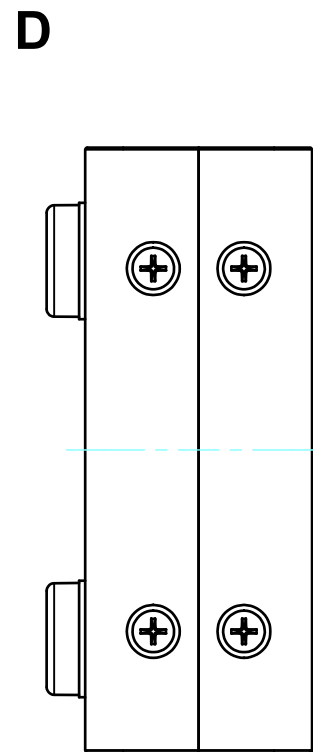

外視 / External View

株式会社タカチ電機工業 TAKACHI ELECTRONICS ENCLOSURE CO., LTD.			品名/Title ユニバーサルアルミサッシケース UNIVERSAL ALUMINIUM CASE	尺度/Scale 1:1
承認/Approved	検図/Checked	製図/Created	型番/Product number UC11-3-8□	
中根	大江	横田	作成日/Date 2020/01/21	2 / 4