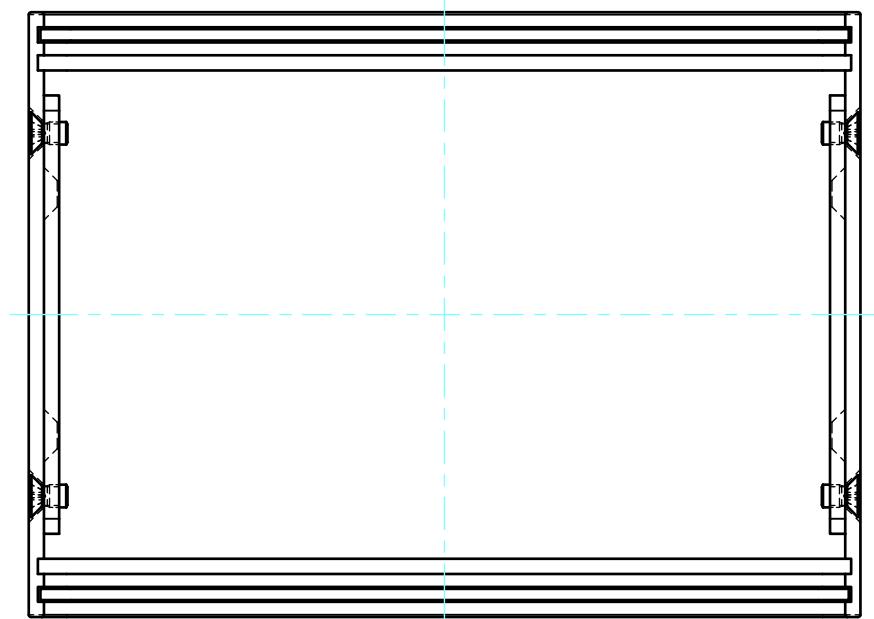

構成内容 / Components				
No.	名称 / Part name	数量 / Pcs	材質 / Material	色・表面処理 / Color・Finish
1	上カバー Top cover	1	アルミ押出材 Extruded aluminium A6063S-T5	ライトグレー, ブラック・塗装 Light gray, Black・Painted
2	下カバー Bottom cover	1	アルミ押出材 Extruded aluminium A6063S-T5	ライトグレー, ブラック・塗装 Light gray, Black・Painted
3	パネル Panel	2	アルミ板 A1100P t1.5 Aluminium A1100P t1.5	ライトグレー, ブラック・塗装 Light gray, Black・Painted
4	サイド金具 / Joint plate	2	鋼板 / Steel SPCG t2.0	三価クロメート / Trivalent chromate
5	取付ビス(サラ M3 x 5) Screw(Countersunk M3 - 5)	12	鉄 Steel	三価黒クロメート Black trivalent chromate
6	ゴム足 / Rubber feet	4	合成ゴム / Rubber	ブラック / Black

# 内視 / Internal View

C-C (1:1)

下カバー(内視)  
Bottom cover (Internal view)

上カバー(内視)  
Top cover (Internal view)

A-A (1:1)

B-B (1:1)

<b>株式会社タカチ電機工業</b> TAKACHI ELECTRONICS ENCLOSURE CO., LTD.			品名/Title <b>ユニバーサルアルミサッシケース</b> UNIVERSAL ALUMINIUM CASE	尺度/Scale 1:1
承認/Approved 中根	検図/Checked 大江	製図/Created 横田	型番/Product number <b>UC11-3-8□</b>	
			作成日/Date 2020/01/21	3 / 4