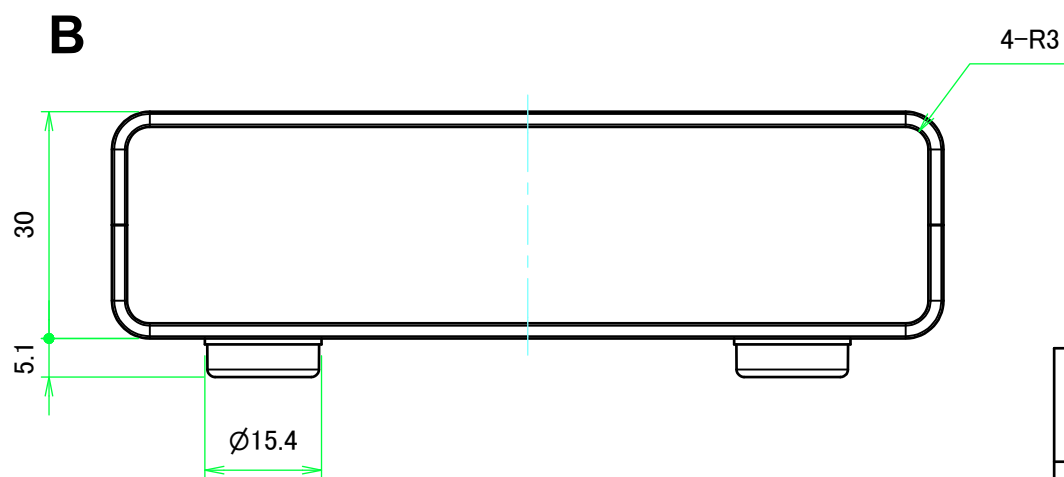

外視 / External View

株式会社タカチ電機工業 TAKACHI ELECTRONICS ENCLOSURE CO., LTD.			品名/Title ユニバーサルアルミサッシケース UNIVERSAL ALUMINIUM CASE	尺度/Scale 1:1
承認/Approved	検図/Checked	製図/Created	型番/Product number UC11-3-8□	
中根	大江	横田	作成日/Date 2020/01/21	2 / 4