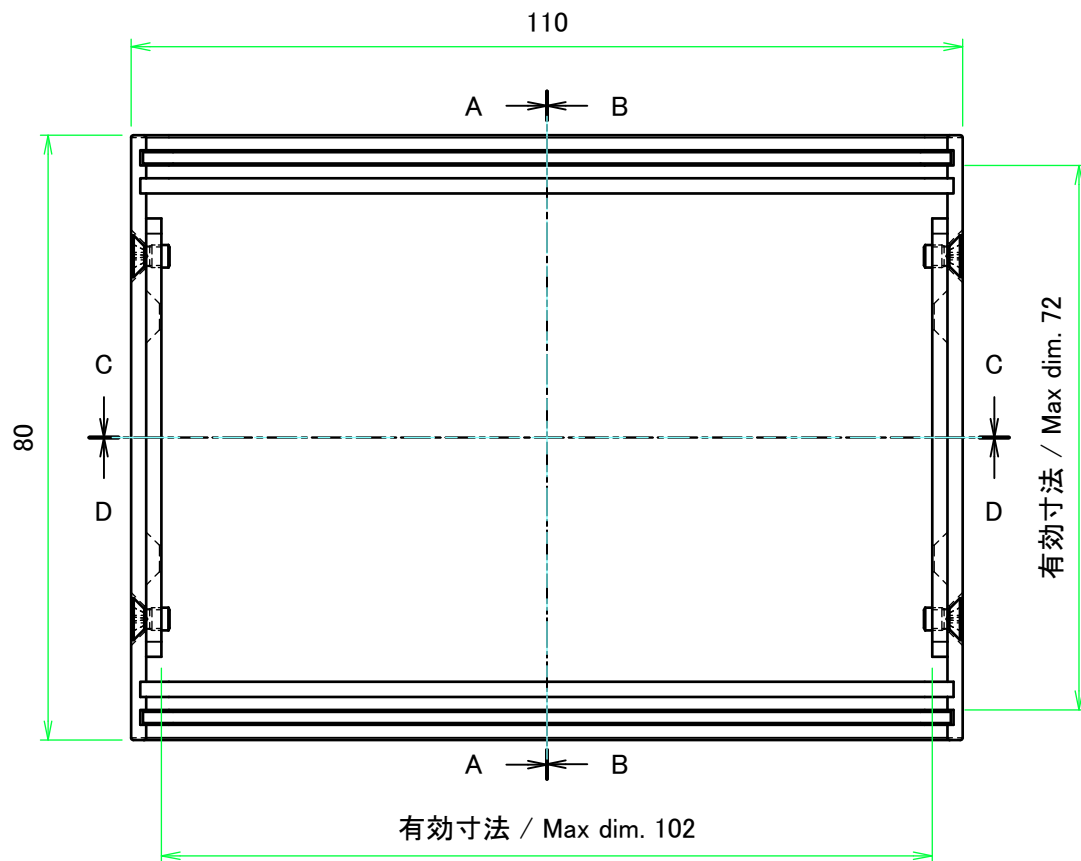

# 内視 / Internal View

C-C (1:1)

下カバー(内視)  
Bottom cover (Internal view)

上カバー(内視)  
Top cover (Internal view)

A-A (1:1)

B-B (1:1)

<b>株式会社タカチ電機工業</b> TAKACHI ELECTRONICS ENCLOSURE CO., LTD.			品名/Title <b>ユニバーサルアルミサッシケース</b> UNIVERSAL ALUMINIUM CASE	尺度/Scale 1:1
承認/Approved 中根	検図/Checked 大江	製図/Created 横田	型番/Product number <b>UC11-3-8□</b>	
			作成日/Date 2020/01/21	3 / 4