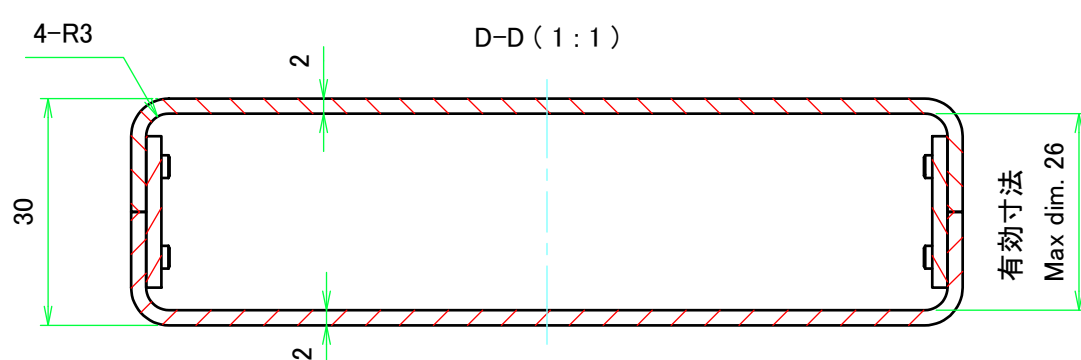

# 内視 / Internal View

C-C (1:1)

下カバー(内視)  
Bottom cover (Internal view)

上カバー(内視)  
Top cover (Internal view)

A-A (1:1)

B-B (1:1)

<b>株式会社タカチ電機工業</b> TAKACHI ELECTRONICS ENCLOSURE CO., LTD.			品名/Title <b>ユニバーサルアルミサッシケース</b> UNIVERSAL ALUMINIUM CASE	尺度/Scale 1:1
承認/Approved 中根	検図/Checked 大江	製図/Created 横田	型番/Product number <b>UC11-3-8□</b>	
			作成日/Date 2020/01/21	3 / 4

# パネル / Panel

保護シート面  
Surface protective film side

パネル表面 / Panel Frontside

パネル裏面 / Panel Backside

保護シート面  
Surface protective film side

パネル表面 / Panel Frontside

パネル裏面 / Panel Backside

<b>株式会社タカチ電機工業</b> TAKACHI ELECTRONICS ENCLOSURE CO., LTD.		品名/Title <b>ユニバーサルアルミサッシケース</b> UNIVERSAL ALUMINIUM CASE	尺度/Scale 1:1
承認/Approved 中根	検図/Checked 大江	製図/Created 横田	
			作成日/Date 2020/01/21
			4 / 4