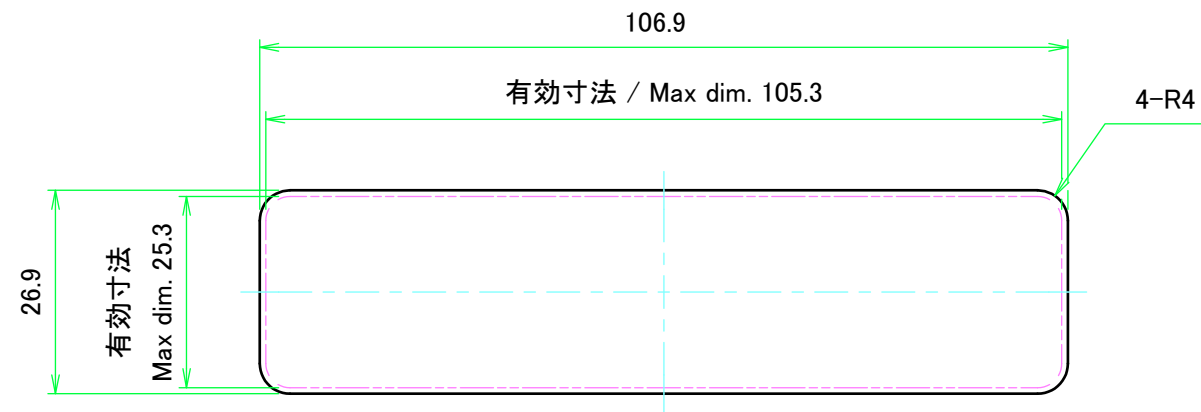

# 内視 / Internal View

C-C (1:1)

下カバー(内視)  
Bottom cover (Internal view)

上カバー(内視)  
Top cover (Internal view)

A-A (1:1)

B-B (1:1)

<b>株式会社タカチ電機工業</b> TAKACHI ELECTRONICS ENCLOSURE CO., LTD.			品名/Title <b>ユニバーサルアルミサッシケース</b> UNIVERSAL ALUMINIUM CASE	尺度/Scale 1:1
承認/Approved 中根	検図/Checked 大江	製図/Created 横田	型番/Product number <b>UC11-3-8□</b>	
			作成日/Date 2020/01/21	3 / 4

# パネル / Panel

保護シート面  
Surface protective film side

パネル表面 / Panel Frontside

パネル裏面 / Panel Backside

保護シート面  
Surface protective film side

パネル表面 / Panel Frontside

パネル裏面 / Panel Backside

<b>株式会社タカチ電機工業</b> TAKACHI ELECTRONICS ENCLOSURE CO., LTD.		品名/Title <b>ユニバーサルアルミサッシケース</b> UNIVERSAL ALUMINIUM CASE	尺度/Scale 1:1
承認/Approved 中根	検図/Checked 大江	製図/Created 横田	
			作成日/Date 2020/01/21
			4 / 4