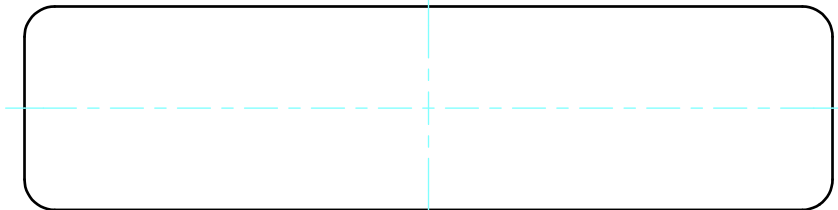

構成内容 / Components				
No.	名称 / Part name	数量 / Pcs	材質 / Material	色・表面処理 / Color・Finish
1	上カバー Top cover	1	アルミ押出材 Extruded aluminium A6063S-T5	ライトグレー, ブラック・塗装 Light gray, Black・Painted
2	下カバー Bottom cover	1	アルミ押出材 Extruded aluminium A6063S-T5	ライトグレー, ブラック・塗装 Light gray, Black・Painted
3	パネル Panel	2	アルミ板 A1100P t1.5 Aluminium A1100P t1.5	ライトグレー, ブラック・塗装 Light gray, Black・Painted
4	サイド金具 / Joint plate	2	鋼板 / Steel SPCG t2.0	三価クロメート / Trivalent chromate
5	取付ビス(サラ M3 x 5) Screw(Countersunk M3 - 5)	12	鉄 Steel	三価黒クロメート Black trivalent chromate
6	ゴム足 / Rubber feet	4	合成ゴム / Rubber	ブラック / Black

# 内視 / Internal View

C-C (1:1)

下カバー(内視)  
Bottom cover (Internal view)

上カバー(内視)  
Top cover (Internal view)

A-A (1:1)

B-B (1:1)

<b>株式会社タカチ電機工業</b> TAKACHI ELECTRONICS ENCLOSURE CO., LTD.			品名/Title <b>ユニバーサルアルミサッシケース</b> UNIVERSAL ALUMINIUM CASE	尺度/Scale 1:1
承認/Approved 中根	検図/Checked 大江	製図/Created 横田	型番/Product number <b>UC11-3-8□</b>	
			作成日/Date 2020/01/21	3 / 4

# パネル / Panel

保護シート面  
Surface protective film side

パネル表面 / Panel Frontside

パネル裏面 / Panel Backside

保護シート面  
Surface protective film side

パネル表面 / Panel Frontside

パネル裏面 / Panel Backside

<b>株式会社タカチ電機工業</b> TAKACHI ELECTRONICS ENCLOSURE CO., LTD.		品名/Title <b>ユニバーサルアルミサッシケース</b> UNIVERSAL ALUMINIUM CASE	尺度/Scale 1:1
承認/Approved 中根	検図/Checked 大江	製図/Created 横田	
			作成日/Date 2020/01/21
			4 / 4