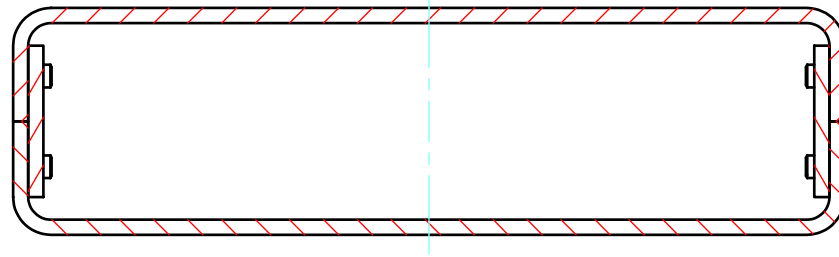

構成内容 / Components				
No.	名称 / Part name	数量 / Pcs	材質 / Material	色・表面処理 / Color・Finish
1	上カバー Top cover	1	アルミ押出材 Extruded aluminium A6063S-T5	ライトグレー, ブラック・塗装 Light gray, Black・Painted
2	下カバー Bottom cover	1	アルミ押出材 Extruded aluminium A6063S-T5	ライトグレー, ブラック・塗装 Light gray, Black・Painted
3	パネル Panel	2	アルミ板 A1100P t1.5 Aluminium A1100P t1.5	ライトグレー, ブラック・塗装 Light gray, Black・Painted
4	サイド金具 / Joint plate	2	鋼板 / Steel SPCG t2.0	三価クロメート / Trivalent chromate
5	取付ビス(サラ M3 x 5) Screw(Countersunk M3 - 5)	12	鉄 Steel	三価黒クロメート Black trivalent chromate
6	ゴム足 / Rubber feet	4	合成ゴム / Rubber	ブラック / Black

\* ゴム足は任意の場所に貼り付けできます。  
\* Adhesive rubber feet included.

色仕様(型番末尾□) / Color type (End of product number□)		
記号 / Code	上下カバー / Top・Bottom cover	パネル / Panel
GG	ライトグレー / Light gray	ライトグレー / Light gray
BB	ブラック / Black	ブラック / Black

<b>株式会社タカチ電機工業</b> <small>TAKACHI ELECTRONICS ENCLOSURE CO., LTD.</small>			品名/Title ユニバーサルアルミサッシケース UNIVERSAL ALUMINIUM CASE	尺度/Scale 1:1
承認/Approved 中根	検図/Checked 大江	製図/Created 横田	型番/Product number UC11-3-8□	
			作成日/Date 2020/01/21	1 / 4

# 内視 / Internal View

C-C (1:1)

下カバー(内視)  
Bottom cover (Internal view)

上カバー(内視)  
Top cover (Internal view)

A-A (1:1)

B-B (1:1)

<b>株式会社タカチ電機工業</b> TAKACHI ELECTRONICS ENCLOSURE CO., LTD.			品名/Title <b>ユニバーサルアルミサッシケース</b> UNIVERSAL ALUMINIUM CASE	尺度/Scale 1:1
承認/Approved 中根	検図/Checked 大江	製図/Created 横田	型番/Product number <b>UC11-3-8□</b>	
			作成日/Date 2020/01/21	3 / 4