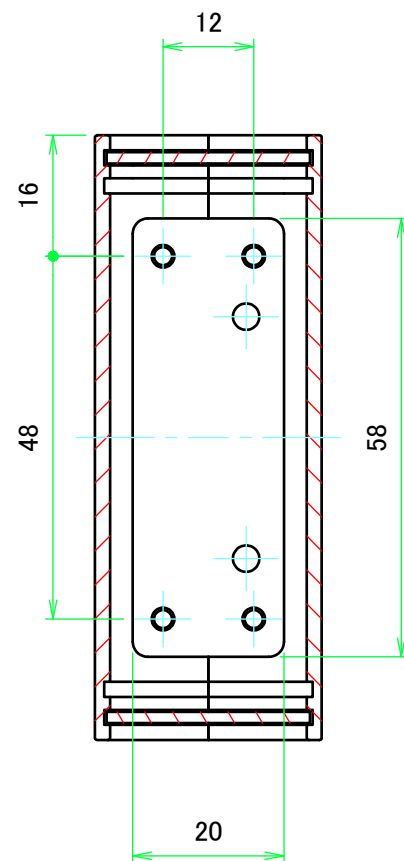

構成内容 / Components				
No.	名称 / Part name	数量 / Pcs	材質 / Material	色・表面処理 / Color・Finish
1	上カバー Top cover	1	アルミ押出材 Extruded aluminium A6063S-T5	ライトグレー, ブラック・塗装 Light gray, Black・Painted
2	下カバー Bottom cover	1	アルミ押出材 Extruded aluminium A6063S-T5	ライトグレー, ブラック・塗装 Light gray, Black・Painted
3	パネル Panel	2	アルミ板 A1100P t1.5 Aluminium A1100P t1.5	ライトグレー, ブラック・塗装 Light gray, Black・Painted
4	サイド金具 / Joint plate	2	鋼板 / Steel SPCG t2.0	三価クロメート / Trivalent chromate
5	取付ビス(サラ M3 x 5) Screw(Countersunk M3 - 5)	12	鉄 Steel	三価黒クロメート Black trivalent chromate
6	ゴム足 / Rubber feet	4	合成ゴム / Rubber	ブラック / Black

# 内視 / Internal View

C-C (1:1)

下カバー(内視)  
Bottom cover (Internal view)

上カバー(内視)  
Top cover (Internal view)

A-A (1:1)

B-B (1:1)

<b>株式会社タカチ電機工業</b> TAKACHI ELECTRONICS ENCLOSURE CO., LTD.			品名/Title <b>ユニバーサルアルミサッシケース</b> UNIVERSAL ALUMINIUM CASE	尺度/Scale 1:1
承認/Approved 中根	検図/Checked 大江	製図/Created 横田	型番/Product number <b>UC11-3-8□</b>	
			作成日/Date 2020/01/21	3 / 4

# パネル / Panel

保護シート面  
Surface protective film side

パネル表面 / Panel Frontside

パネル裏面 / Panel Backside

保護シート面  
Surface protective film side

パネル表面 / Panel Frontside

パネル裏面 / Panel Backside

<b>株式会社タカチ電機工業</b> TAKACHI ELECTRONICS ENCLOSURE CO., LTD.		品名/Title <b>ユニバーサルアルミサッシケース</b> UNIVERSAL ALUMINIUM CASE	尺度/Scale 1:1
承認/Approved 中根	検図/Checked 大江	製図/Created 横田	
			作成日/Date 2020/01/21
			4 / 4