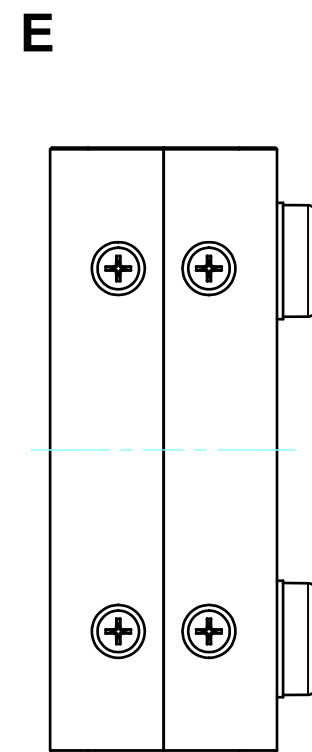

外視 / External View

株式会社タカチ電機工業 TAKACHI ELECTRONICS ENCLOSURE CO., LTD.			品名/Title ユニバーサルアルミサッシケース UNIVERSAL ALUMINIUM CASE	尺度/Scale 1:1
承認/Approved	検図/Checked	製図/Created	型番/Product number UC11-3-8□	
中根	大江	横田	作成日/Date 2020/01/21	2 / 4