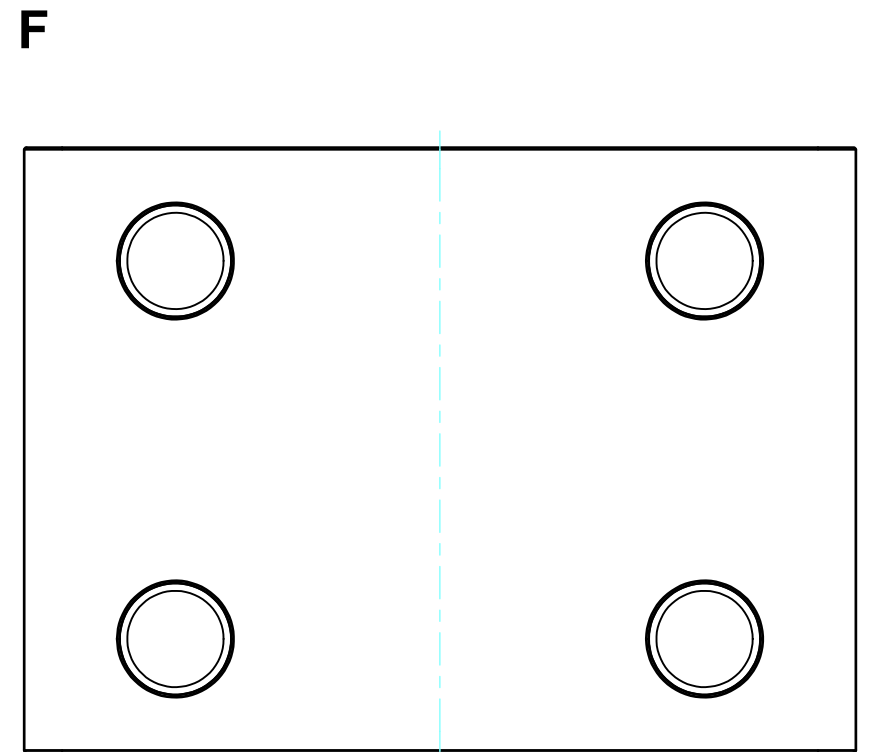

外視 / External View

株式会社タカチ電機工業 TAKACHI ELECTRONICS ENCLOSURE CO., LTD.			品名/Title ユニバーサルアルミサッシケース UNIVERSAL ALUMINIUM CASE	尺度/Scale 1:1
承認/Approved	検図/Checked	製図/Created	型番/Product number UC11-3-8□	
中根	大江	横田	作成日/Date 2020/01/21	2 / 4