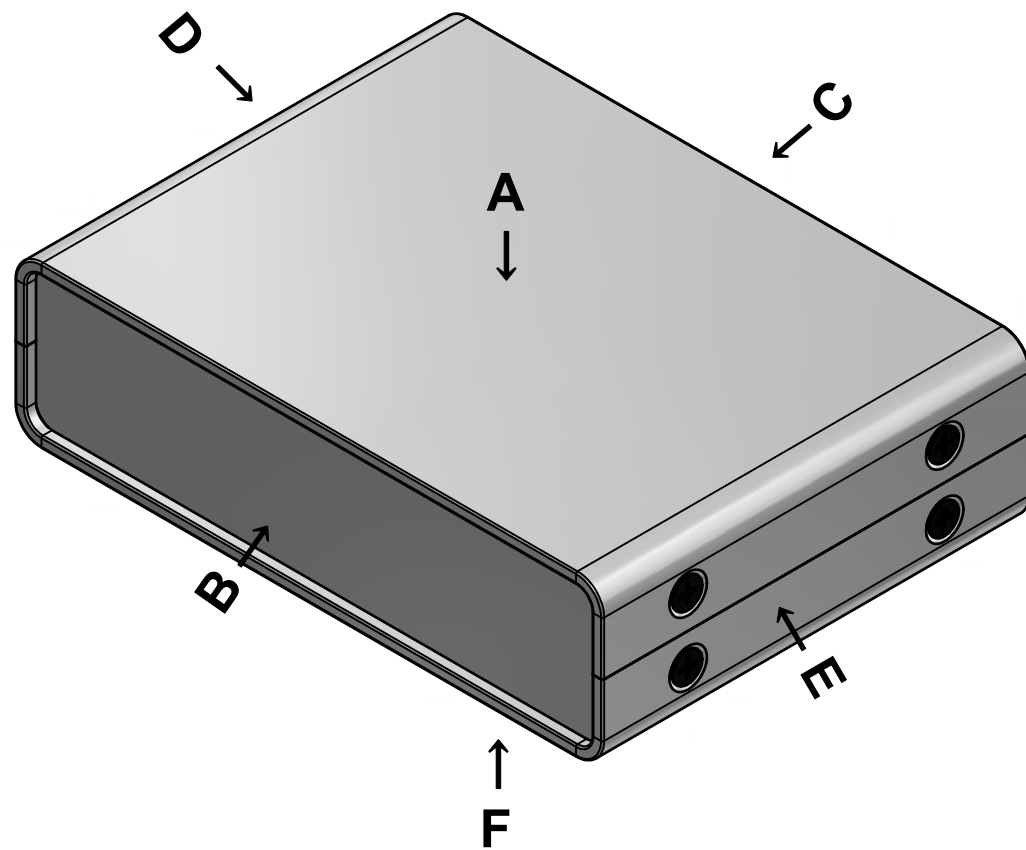

構成内容 / Components				
No.	名称 / Part name	数量 / Pcs	材質 / Material	色・表面処理 / Color・Finish
1	上カバー Top cover	1	アルミ押出材 Extruded aluminium A6063S-T5	ライトグレー, ブラック・塗装 Light gray, Black・Painted
2	下カバー Bottom cover	1	アルミ押出材 Extruded aluminium A6063S-T5	ライトグレー, ブラック・塗装 Light gray, Black・Painted
3	パネル Panel	2	アルミ板 A1100P t1.5 Aluminium A1100P t1.5	ライトグレー, ブラック・塗装 Light gray, Black・Painted
4	サイド金具 / Joint plate	2	鋼板 / Steel SPCG t2.0	三価クロメート / Trivalent chromate
5	取付ビス(サラ M3 x 5) Screw(Countersunk M3 - 5)	12	鉄 Steel	三価黒クロメート Black trivalent chromate
6	ゴム足 / Rubber feet	4	合成ゴム / Rubber	ブラック / Black

\* ゴム足は任意の場所に貼り付けできます。  
\* Adhesive rubber feet included.

色仕様(型番末尾□) / Color type (End of product number□)		
記号 / Code	上下カバー / Top・Bottom cover	パネル / Panel
GG	ライトグレー / Light gray	ライトグレー / Light gray
BB	ブラック / Black	ブラック / Black