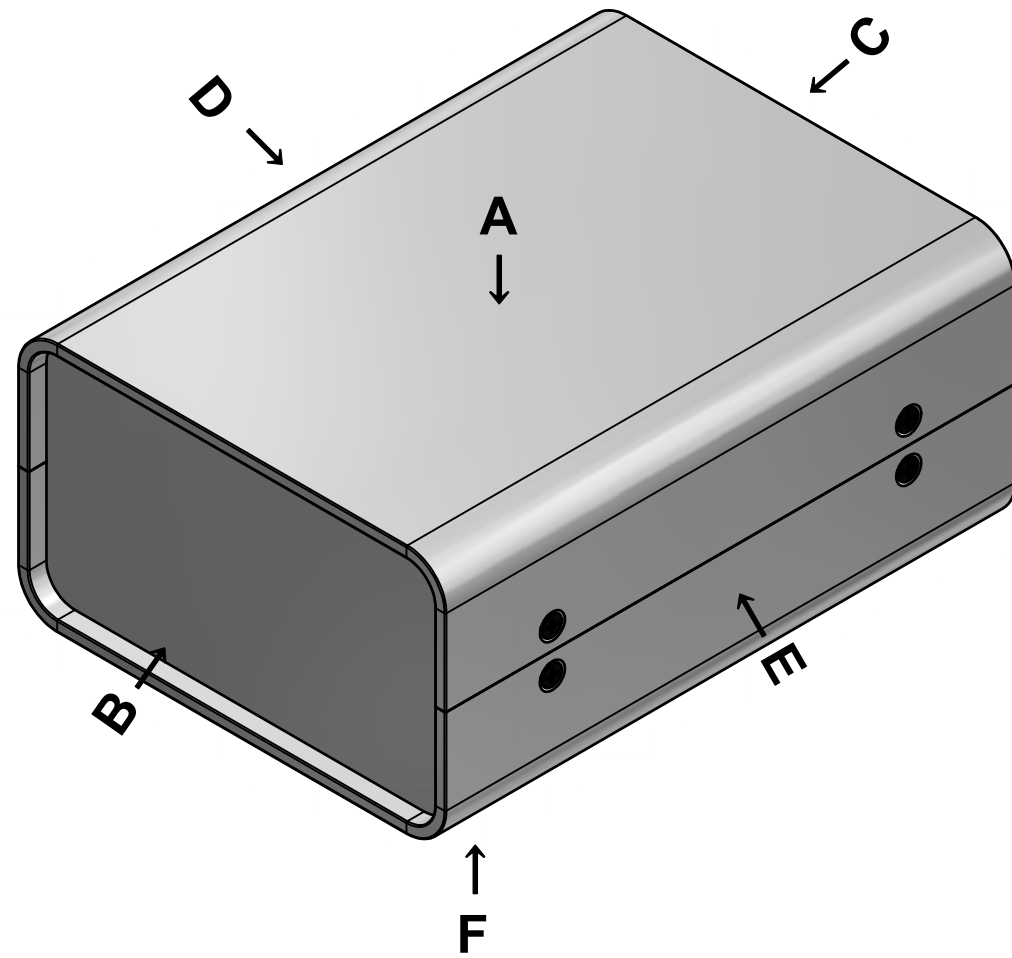

構成内容 / Components				
No.	名称 / Part name	数量 / Pcs	材質 / Material	色・表面処理 / Color・Finish
1	上カバー Top cover	1	アルミ押出材 Extruded aluminium A6063S-T5	ライトグレー, ブラック・塗装 Light gray, Black・Painted
2	下カバー Bottom cover	1	アルミ押出材 Extruded aluminium A6063S-T5	ライトグレー, ブラック・塗装 Light gray, Black・Painted
3	パネル Panel	2	アルミ板 A1100P t1.5 Aluminium A1100P t1.5	ライトグレー, ブラック・塗装 Light gray, Black・Painted
4	サイド金具 / Joint plate	2	鋼板 / Steel SPC2.0	三価クロメート / Trivalent chromate
5	取付ビス(サラ M3 x 5) Screw(Countersunk M3 - 5)	12	鉄 Steel	三価黒クロメート Black trivalent chromate
6	ゴム足 / Rubber feet	4	合成ゴム / Rubber	ブラック / Black

\* ゴム足は任意の場所に貼り付けできます。  
\* Adhesive rubber feet included.

色仕様(型番末尾□) / Color type (End of product number□)		
記号 / Code	上下カバー / Top・Bottom cover	パネル / Panel
GG	ライトグレー / Light gray	ライトグレー / Light gray
BB	ブラック / Black	ブラック / Black