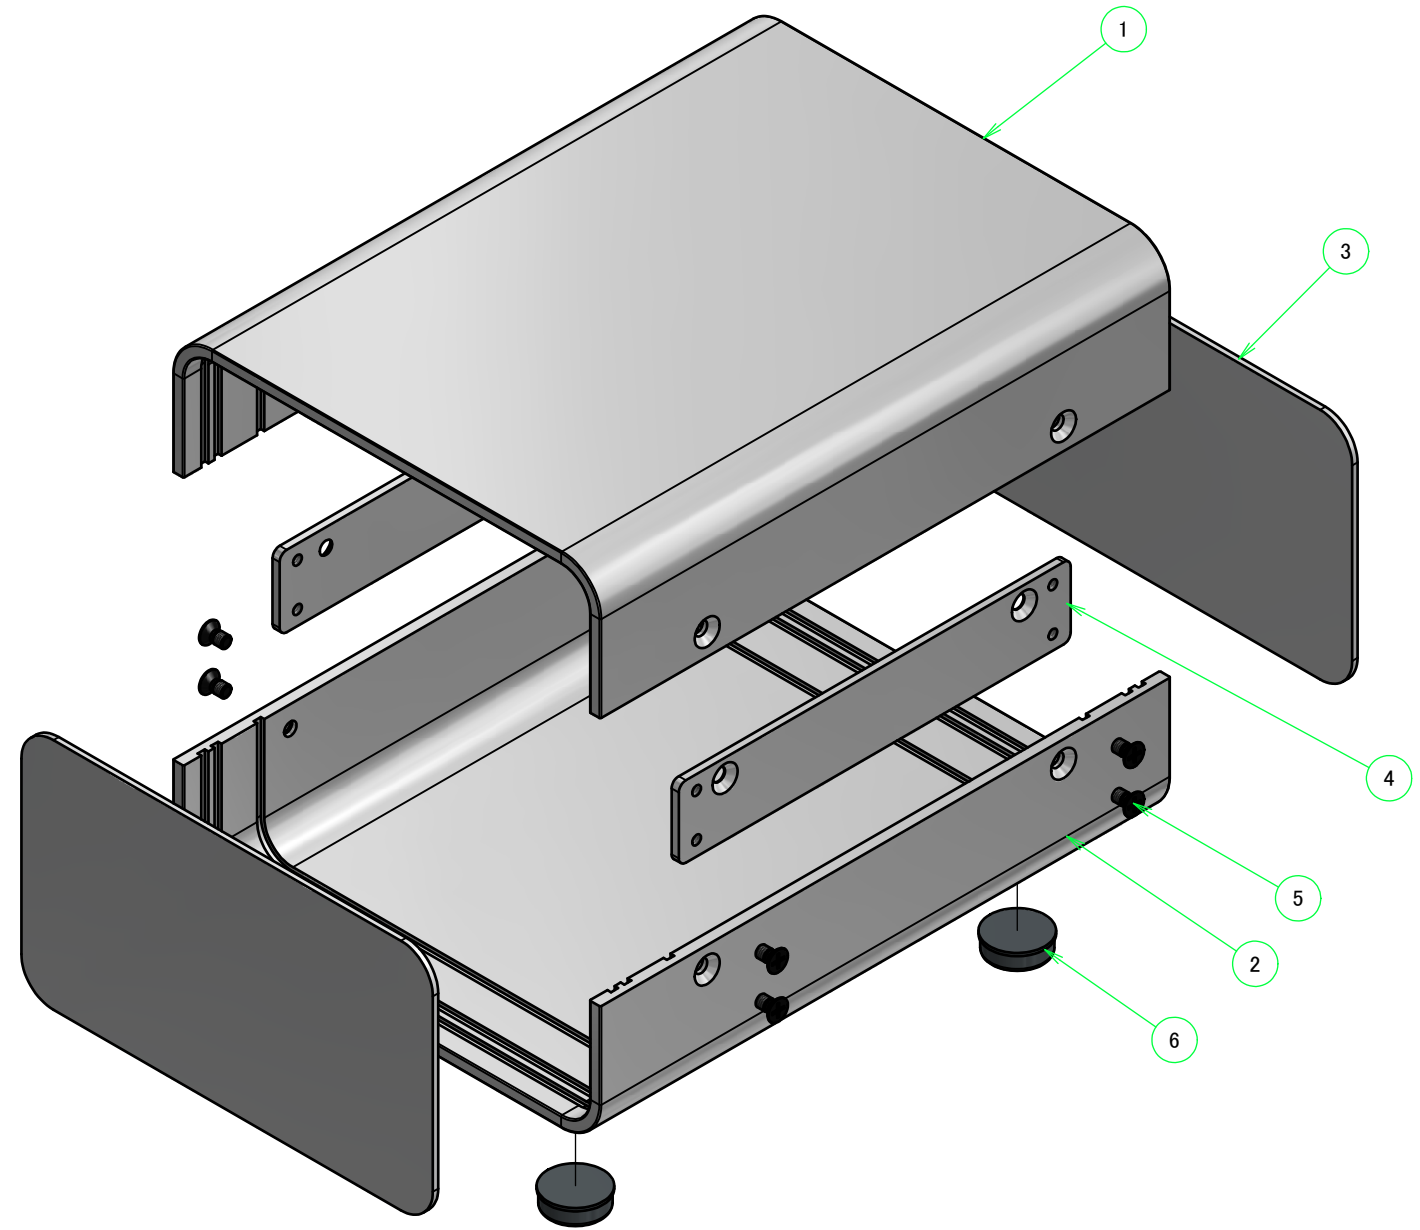

構成内容 / Components				
No.	名称 / Part name	数量 / Pcs	材質 / Material	色・表面処理 / Color・Finish
1	上カバー Top cover	1	アルミ押出材 Extruded aluminium A6063S-T5	ライトグレー, ブラック・塗装 Light gray, Black・Painted
2	下カバー Bottom cover	1	アルミ押出材 Extruded aluminium A6063S-T5	ライトグレー, ブラック・塗装 Light gray, Black・Painted
3	パネル Panel	2	アルミ板 A1100P t1.5 Aluminium A1100P t1.5	ライトグレー, ブラック・塗装 Light gray, Black・Painted
4	サイド金具 / Joint plate	2	鋼板 / Steel SPC2.0	三価クロメート / Trivalent chromate
5	取付ビス(サラ M3 x 5) Screw(Countersunk M3 - 5)	12	鉄 Steel	三価黒クロメート Black trivalent chromate
6	ゴム足 / Rubber feet	4	合成ゴム / Rubber	ブラック / Black

\* ゴム足は任意の場所に貼り付けできます。  
\* Adhesive rubber feet included.

色仕様(型番末尾□) / Color type (End of product number□)		
記号 / Code	上下カバー / Top・Bottom cover	パネル / Panel
GG	ライトグレー / Light gray	ライトグレー / Light gray
BB	ブラック / Black	ブラック / Black

# 内視 / Internal View

C-C (1:2)

下カバー(内視)  
Bottom cover (Internal view)

上カバー(内視)  
Top cover (Internal view)

A-A (1:2)

B-B (1:2)

D-D (1:2)

<b>株式会社タカチ電機工業</b> <small>TAKACHI ELECTRONICS ENCLOSURE CO., LTD.</small>			品名/Title ユニバーサルアルミサッシケース UNIVERSAL ALUMINIUM CASE	尺度/Scale 1:2
承認/Approved	検図/Checked	製図/Created	型番/Product number UC12-7-16□	
中根	大江	横田	作成日/Date 2020/01/21	3 / 4

# パネル / Panel

保護シート面  
Surface protective film side

パネル表面 / Panel Frontside

パネル裏面 / Panel Backside

保護シート面  
Surface protective film side

パネル表面 / Panel Frontside

パネル裏面 / Panel Backside

株式会社タカチ電機工業 TAKACHI ELECTRONICS ENCLOSURE CO., LTD.			品名/Title ユニバーサルアルミサッシケース UNIVERSAL ALUMINIUM CASE	尺度/Scale 1:1
承認/Approved	検図/Checked	製図/Created	型番/Product number UC12-7-16□	
中根	大江	横田	作成日/Date 2020/01/21	4 / 4