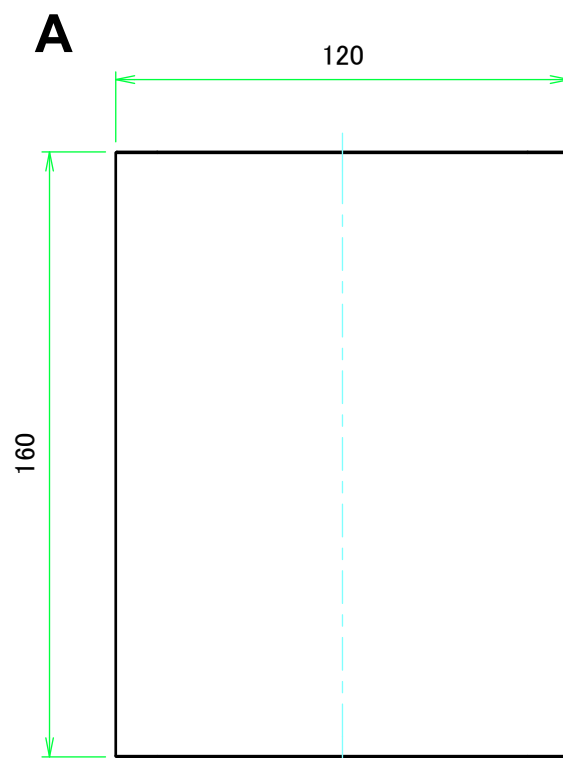

外視 / External View

株式会社タカチ電機工業 TAKACHI ELECTRONICS ENCLOSURE CO., LTD.			品名/Title ユニバーサルアルミサッシケース UNIVERSAL ALUMINIUM CASE	 尺度/Scale 1:2	
承認/Approved 中根	検図/Checked 大江	製図/Created 横田	型番/Product number UC12-7-16□ 作成日/Date 2020/01/21		2 / 4