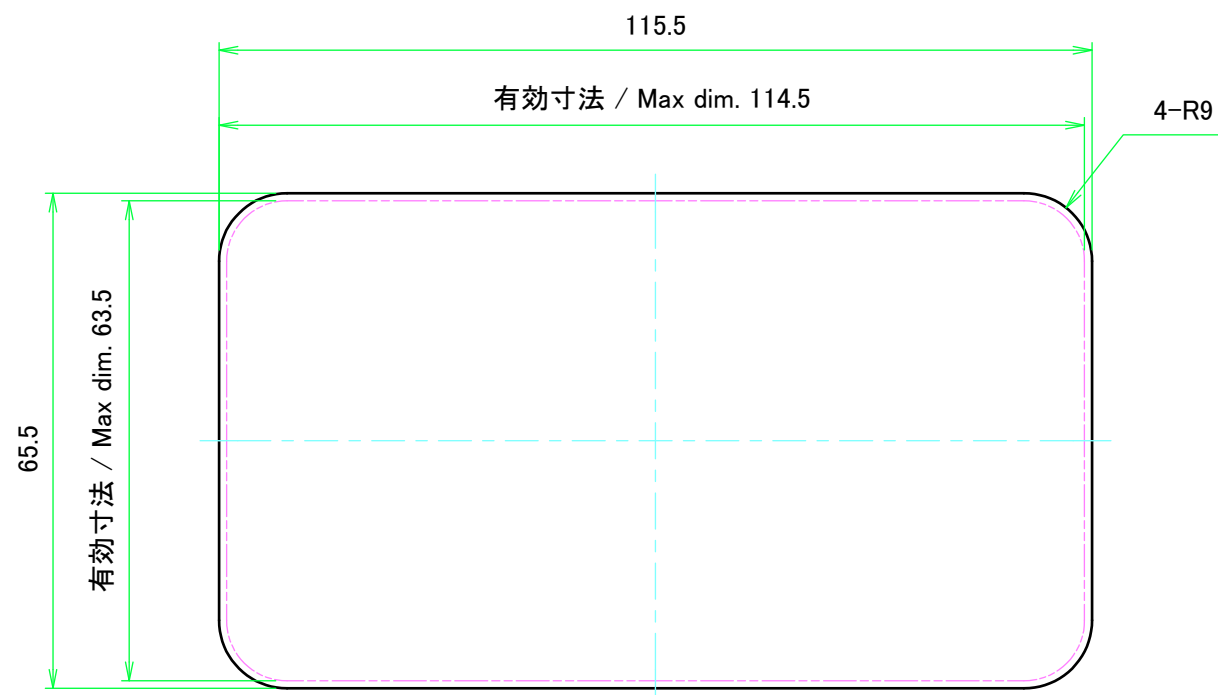

外視 / External View

 株式会社タカチ電機工業 TAKACHI ELECTRONICS ENCLOSURE CO., LTD.			品名/Title ユニバーサルアルミサッシケース UNIVERSAL ALUMINIUM CASE	 尺度/Scale 1:2
承認/Approved 中根	検図/Checked 大江	製図/Created 横田	型番/Product number UC12-7-16□ 作成日/Date 2020/01/21	

# 内視 / Internal View

C-C (1:2)

下カバー(内視)  
Bottom cover (Internal view)

上カバー(内視)  
Top cover (Internal view)

A-A (1:2)

B-B (1:2)

D-D (1:2)

<b>株式会社タカチ電機工業</b> <small>TAKACHI ELECTRONICS ENCLOSURE CO., LTD.</small>			品名/Title ユニバーサルアルミサッシケース UNIVERSAL ALUMINIUM CASE	尺度/Scale 1:2
承認/Approved	検図/Checked	製図/Created	型番/Product number UC12-7-16□	
中根	大江	横田	作成日/Date 2020/01/21	3 / 4

# パネル / Panel

保護シート面  
Surface protective film side

パネル表面 / Panel Frontside

パネル裏面 / Panel Backside

保護シート面  
Surface protective film side

パネル表面 / Panel Frontside

パネル裏面 / Panel Backside

株式会社タカチ電機工業 TAKACHI ELECTRONICS ENCLOSURE CO., LTD.			品名/Title ユニバーサルアルミサッシケース UNIVERSAL ALUMINIUM CASE	尺度/Scale 1:1
承認/Approved	検図/Checked	製図/Created	型番/Product number UC12-7-16□	
中根	大江	横田	作成日/Date 2020/01/21	4 / 4