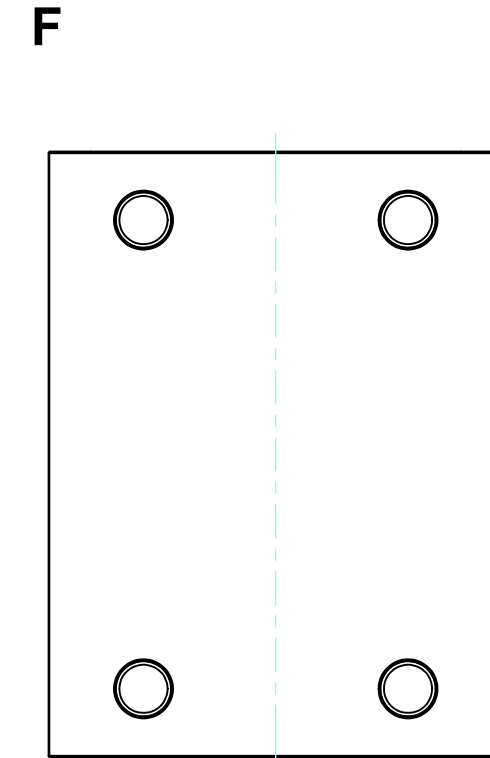

外視 / External View

株式会社タカチ電機工業 TAKACHI ELECTRONICS ENCLOSURE CO., LTD.			品名/Title ユニバーサルアルミサッシケース UNIVERSAL ALUMINIUM CASE	 尺度/Scale 1:2	
承認/Approved 中根	検図/Checked 大江	製図/Created 横田	型番/Product number UC12-7-16□ 作成日/Date 2020/01/21		2 / 4