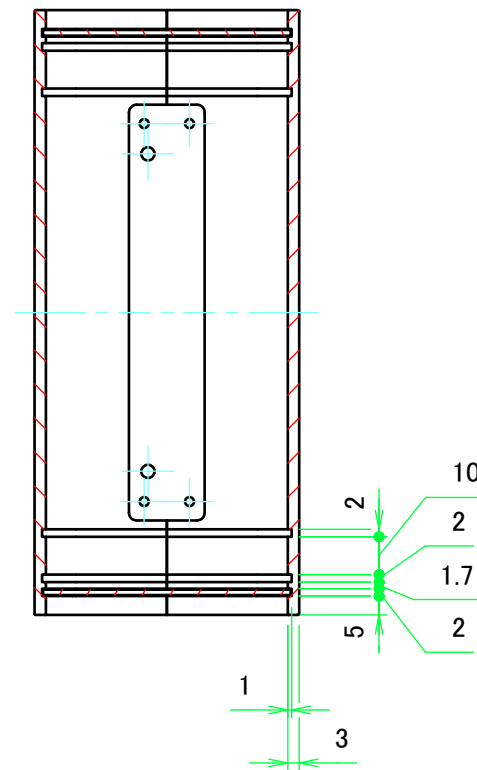

構成内容 / Components				
No.	名称 / Part name	数量 / Pcs	材質 / Material	色・表面処理 / Color・Finish
1	上カバー Top cover	1	アルミ押出材 Extruded aluminium A6063S-T5	ライトグレー, ブラック・塗装 Light gray, Black・Painted
2	下カバー Bottom cover	1	アルミ押出材 Extruded aluminium A6063S-T5	ライトグレー, ブラック・塗装 Light gray, Black・Painted
3	パネル Panel	2	アルミ板 A1100P t1.5 Aluminium A1100P t1.5	ライトグレー, ブラック・塗装 Light gray, Black・Painted
4	サイド金具 / Joint plate	2	鋼板 / Steel SPC2.0	三価クロメート / Trivalent chromate
5	取付ビス(サラ M3 x 5) Screw(Countersunk M3 - 5)	12	鉄 Steel	三価黒クロメート Black trivalent chromate
6	ゴム足 / Rubber feet	4	合成ゴム / Rubber	ブラック / Black

# 内視 / Internal View

C-C (1:2)

下カバー(内視)  
Bottom cover (Internal view)

上カバー(内視)  
Top cover (Internal view)

A-A (1:2)

B-B (1:2)

D-D (1:2)

<b>株式会社タカチ電機工業</b> <small>TAKACHI ELECTRONICS ENCLOSURE CO., LTD.</small>			品名/Title ユニバーサルアルミサッシケース UNIVERSAL ALUMINIUM CASE	尺度/Scale 1:2
承認/Approved	検図/Checked	製図/Created	型番/Product number UC12-7-16□	
中根	大江	横田	作成日/Date 2020/01/21	3 / 4

# パネル / Panel

保護シート面  
Surface protective film side

パネル表面 / Panel Frontside

パネル裏面 / Panel Backside

保護シート面  
Surface protective film side

パネル表面 / Panel Frontside

パネル裏面 / Panel Backside

株式会社タカチ電機工業 TAKACHI ELECTRONICS ENCLOSURE CO., LTD.			品名/Title ユニバーサルアルミサッシケース UNIVERSAL ALUMINIUM CASE	尺度/Scale 1:1
承認/Approved	検図/Checked	製図/Created	型番/Product number UC12-7-16□	
中根	大江	横田	作成日/Date 2020/01/21	4 / 4