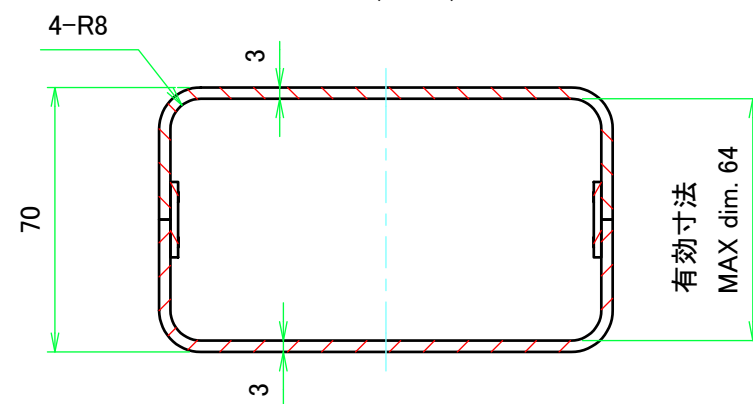

外視 / External View

 株式会社タカチ電機工業 TAKACHI ELECTRONICS ENCLOSURE CO., LTD.			品名/Title ユニバーサルアルミサッシケース UNIVERSAL ALUMINIUM CASE	 尺度/Scale 1:2
承認/Approved 中根	検図/Checked 大江	製図/Created 横田	型番/Product number UC12-7-16□ 作成日/Date 2020/01/21	

# 内視 / Internal View

C-C (1:2)

下カバー(内視)  
Bottom cover (Internal view)

上カバー(内視)  
Top cover (Internal view)

A-A (1:2)

B-B (1:2)

D-D (1:2)

<b>株式会社タカチ電機工業</b> <small>TAKACHI ELECTRONICS ENCLOSURE CO., LTD.</small>			品名/Title ユニバーサルアルミサッシケース UNIVERSAL ALUMINIUM CASE	尺度/Scale 1:2
承認/Approved	検図/Checked	製図/Created	型番/Product number UC12-7-16□	
中根	大江	横田	作成日/Date 2020/01/21	3 / 4

# パネル / Panel

保護シート面  
Surface protective film side

パネル表面 / Panel Frontside

パネル裏面 / Panel Backside

保護シート面  
Surface protective film side

パネル表面 / Panel Frontside

パネル裏面 / Panel Backside

株式会社タカチ電機工業 TAKACHI ELECTRONICS ENCLOSURE CO., LTD.			品名/Title ユニバーサルアルミサッシケース UNIVERSAL ALUMINIUM CASE	尺度/Scale 1:1
承認/Approved	検図/Checked	製図/Created	型番/Product number UC12-7-16□	
中根	大江	横田	作成日/Date 2020/01/21	4 / 4