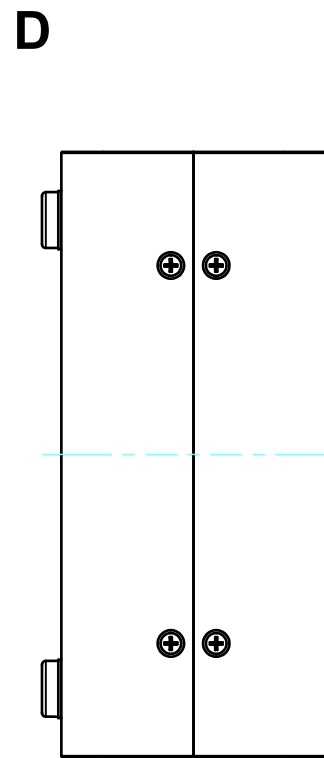

外視 / External View

株式会社タカチ電機工業 TAKACHI ELECTRONICS ENCLOSURE CO., LTD.			品名/Title ユニバーサルアルミサッシケース UNIVERSAL ALUMINIUM CASE	 尺度/Scale 1:2	
承認/Approved 中根	検図/Checked 大江	製図/Created 横田	型番/Product number UC12-7-16□ 作成日/Date 2020/01/21		2 / 4