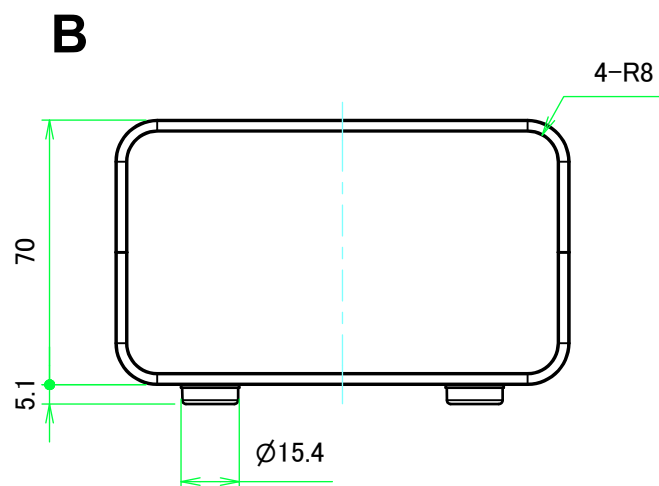

外視 / External View

株式会社タカチ電機工業 TAKACHI ELECTRONICS ENCLOSURE CO., LTD.			品名/Title ユニバーサルアルミサッシケース UNIVERSAL ALUMINIUM CASE	 尺度/Scale 1:2	
承認/Approved 中根	検図/Checked 大江	製図/Created 横田	型番/Product number UC12-7-16□ 作成日/Date 2020/01/21		2 / 4