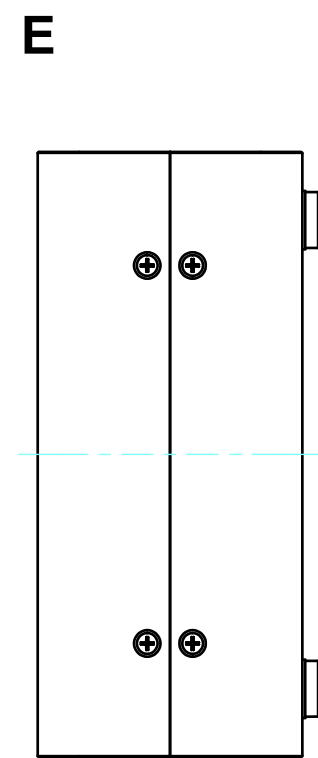

外視 / External View

株式会社タカチ電機工業 TAKACHI ELECTRONICS ENCLOSURE CO., LTD.			品名/Title ユニバーサルアルミサッシケース UNIVERSAL ALUMINIUM CASE	 尺度/Scale 1:2	
承認/Approved 中根	検図/Checked 大江	製図/Created 横田	型番/Product number UC12-7-16□ 作成日/Date 2020/01/21		2 / 4