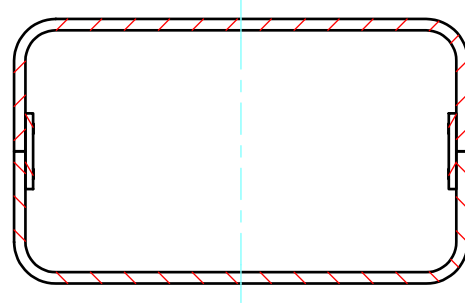

構成内容 / Components				
No.	名称 / Part name	数量 / Pcs	材質 / Material	色・表面処理 / Color・Finish
1	上カバー Top cover	1	アルミ押出材 Extruded aluminium A6063S-T5	ライトグレー, ブラック・塗装 Light gray, Black・Painted
2	下カバー Bottom cover	1	アルミ押出材 Extruded aluminium A6063S-T5	ライトグレー, ブラック・塗装 Light gray, Black・Painted
3	パネル Panel	2	アルミ板 A1100P t1.5 Aluminium A1100P t1.5	ライトグレー, ブラック・塗装 Light gray, Black・Painted
4	サイド金具 / Joint plate	2	鋼板 / Steel SPC2.0	三価クロメート / Trivalent chromate
5	取付ビス(サラ M3 x 5) Screw(Countersunk M3 - 5)	12	鉄 Steel	三価黒クロメート Black trivalent chromate
6	ゴム足 / Rubber feet	4	合成ゴム / Rubber	ブラック / Black

\* ゴム足は任意の場所に貼り付けできます。  
\* Adhesive rubber feet included.

色仕様(型番末尾□) / Color type (End of product number□)		
記号 / Code	上下カバー / Top・Bottom cover	パネル / Panel
GG	ライトグレー / Light gray	ライトグレー / Light gray
BB	ブラック / Black	ブラック / Black

外視 / External View

 株式会社タカチ電機工業 TAKACHI ELECTRONICS ENCLOSURE CO., LTD.			品名/Title ユニバーサルアルミサッシケース UNIVERSAL ALUMINIUM CASE	 尺度/Scale 1:2
承認/Approved 中根	検図/Checked 大江	製図/Created 横田	型番/Product number UC12-7-16□ 作成日/Date 2020/01/21	

# 内視 / Internal View

C-C (1:2)

下カバー(内視)  
Bottom cover (Internal view)

上カバー(内視)  
Top cover (Internal view)

A-A (1:2)

B-B (1:2)

D-D (1:2)

<b>株式会社タカチ電機工業</b> <small>TAKACHI ELECTRONICS ENCLOSURE CO., LTD.</small>			品名/Title ユニバーサルアルミサッシケース UNIVERSAL ALUMINIUM CASE	尺度/Scale 1:2
承認/Approved	検図/Checked	製図/Created	型番/Product number UC12-7-16□	
中根	大江	横田	作成日/Date 2020/01/21	3 / 4