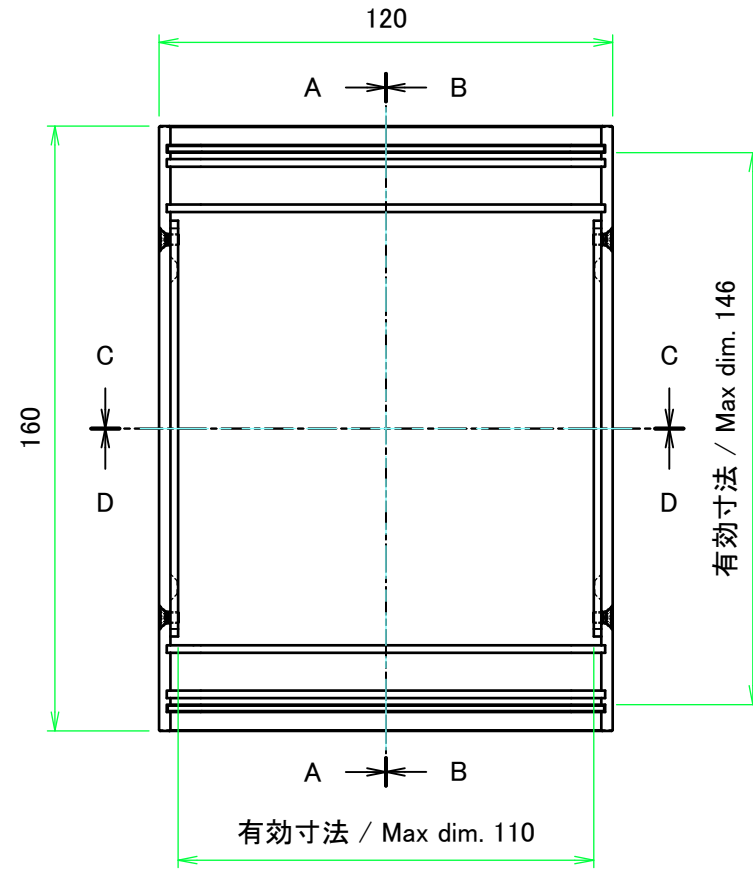

# 内視 / Internal View

C-C (1:2)

下カバー(内視)  
Bottom cover (Internal view)

上カバー(内視)  
Top cover (Internal view)

A-A (1:2)

B-B (1:2)

D-D (1:2)

<b>株式会社タカチ電機工業</b> <small>TAKACHI ELECTRONICS ENCLOSURE CO., LTD.</small>			品名/Title ユニバーサルアルミサッシケース UNIVERSAL ALUMINIUM CASE	尺度/Scale 1:2
承認/Approved	検図/Checked	製図/Created	型番/Product number UC12-7-16□	
中根	大江	横田	作成日/Date 2020/01/21	3 / 4

# パネル / Panel

保護シート面  
Surface protective film side

パネル表面 / Panel Frontside

パネル裏面 / Panel Backside

保護シート面  
Surface protective film side

パネル表面 / Panel Frontside

パネル裏面 / Panel Backside

株式会社タカチ電機工業 TAKACHI ELECTRONICS ENCLOSURE CO., LTD.			品名/Title ユニバーサルアルミサッシケース UNIVERSAL ALUMINIUM CASE	尺度/Scale 1:1
承認/Approved	検図/Checked	製図/Created	型番/Product number UC12-7-16□	
中根	大江	横田	作成日/Date 2020/01/21	4 / 4