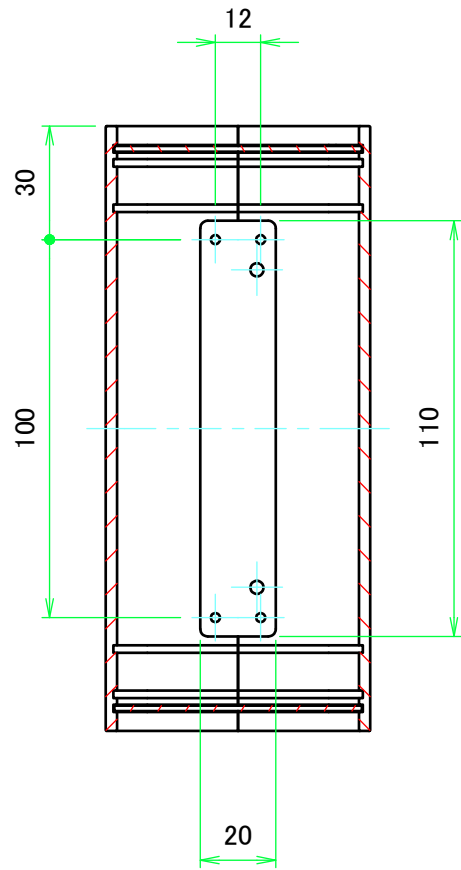

構成内容 / Components				
No.	名称 / Part name	数量 / Pcs	材質 / Material	色・表面処理 / Color・Finish
1	上カバー Top cover	1	アルミ押出材 Extruded aluminium A6063S-T5	ライトグレー, ブラック・塗装 Light gray, Black・Painted
2	下カバー Bottom cover	1	アルミ押出材 Extruded aluminium A6063S-T5	ライトグレー, ブラック・塗装 Light gray, Black・Painted
3	パネル Panel	2	アルミ板 A1100P t1.5 Aluminium A1100P t1.5	ライトグレー, ブラック・塗装 Light gray, Black・Painted
4	サイド金具 / Joint plate	2	鋼板 / Steel SPC2.0	三価クロメート / Trivalent chromate
5	取付ビス(サラ M3 x 5) Screw(Countersunk M3 - 5)	12	鉄 Steel	三価黒クロメート Black trivalent chromate
6	ゴム足 / Rubber feet	4	合成ゴム / Rubber	ブラック / Black

# 内視 / Internal View

C-C (1:2)

下カバー(内視)  
Bottom cover (Internal view)

上カバー(内視)  
Top cover (Internal view)

A-A (1:2)

B-B (1:2)

D-D (1:2)

<b>株式会社タカチ電機工業</b> <small>TAKACHI ELECTRONICS ENCLOSURE CO., LTD.</small>			品名/Title ユニバーサルアルミサッシケース UNIVERSAL ALUMINIUM CASE	尺度/Scale 1:2
承認/Approved	検図/Checked	製図/Created	型番/Product number UC12-7-16□	
中根	大江	横田	作成日/Date 2020/01/21	3 / 4

# パネル / Panel

保護シート面  
Surface protective film side

パネル表面 / Panel Frontside

パネル裏面 / Panel Backside

保護シート面  
Surface protective film side

パネル表面 / Panel Frontside

パネル裏面 / Panel Backside

株式会社タカチ電機工業 TAKACHI ELECTRONICS ENCLOSURE CO., LTD.			品名/Title ユニバーサルアルミサッシケース UNIVERSAL ALUMINIUM CASE	尺度/Scale 1:1
承認/Approved	検図/Checked	製図/Created	型番/Product number UC12-7-16□	
中根	大江	横田	作成日/Date 2020/01/21	4 / 4