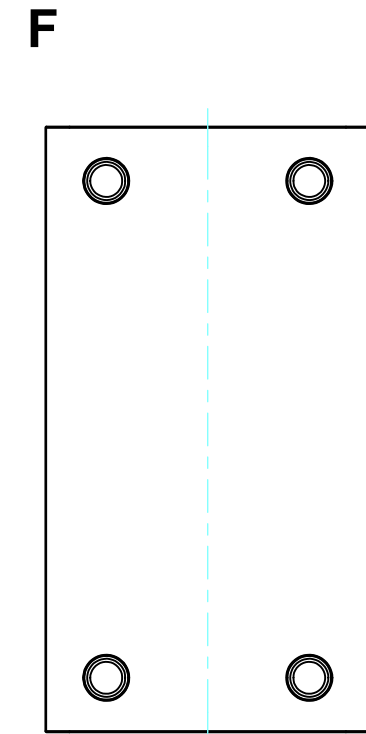

外視 / External View

株式会社タカチ電機工業 TAKACHI ELECTRONICS ENCLOSURE CO., LTD.			品名/Title ユニバーサルアルミサッシケース UNIVERSAL ALUMINIUM CASE		
承認/Approved	検図/Checked	製図/Created	型番/Product number UC15-18-28□		尺度/Scale 1:3.5
中根	大江	横田	作成日/Date 2020/01/21	2 / 4