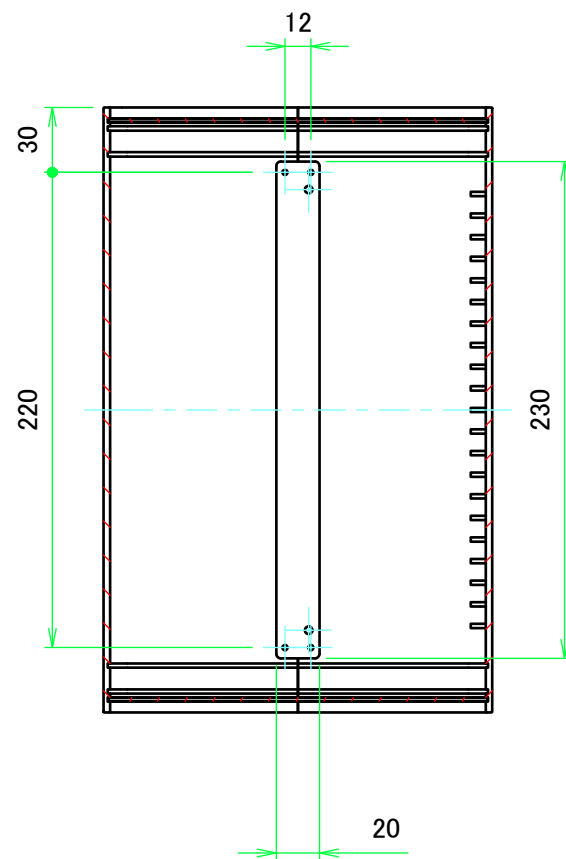

構成内容 / Components				
No.	名称 / Part name	数量 / Pcs	材質 / Material	色・表面処理 / Color・Finish
1	上カバー Top cover	1	アルミ押出材 Extruded aluminium A6063S-T5	ライトグレー, ブラック・塗装 Light gray, Black・Painted
2	下カバー Bottom cover	1	アルミ押出材 Extruded aluminium A6063S-T5	ライトグレー, ブラック・塗装 Light gray, Black・Painted
3	パネル Panel	2	アルミ板 A1100P t1.5 Aluminium A1100P t1.5	ライトグレー, ブラック・塗装 Light gray, Black・Painted
4	サイド金具 / Joint plate	2	鋼板 / Steel SPCG t2.0	三価クロメート / Trivalent chromate
5	取付ビス(サラ M3 x 5) Screw(Countersunk M3 - 5)	12	鉄 Steel	三価黒クロメート Black trivalent chromate
6	ゴム足 / Rubber feet	4	合成ゴム / Rubber	ブラック / Black

内視 / Internal View

C-C (1:3.5)

A-A (1:3.5)

下カバー(内視) / Bottom cover (Internal view)

B-B (1:3.5)

上カバー(内視) / Top cover (Internal view)

放熱穴 (2x30 P10)
Ventilation slits (2x30 P10)

4-R8 D-D (1:3.5)