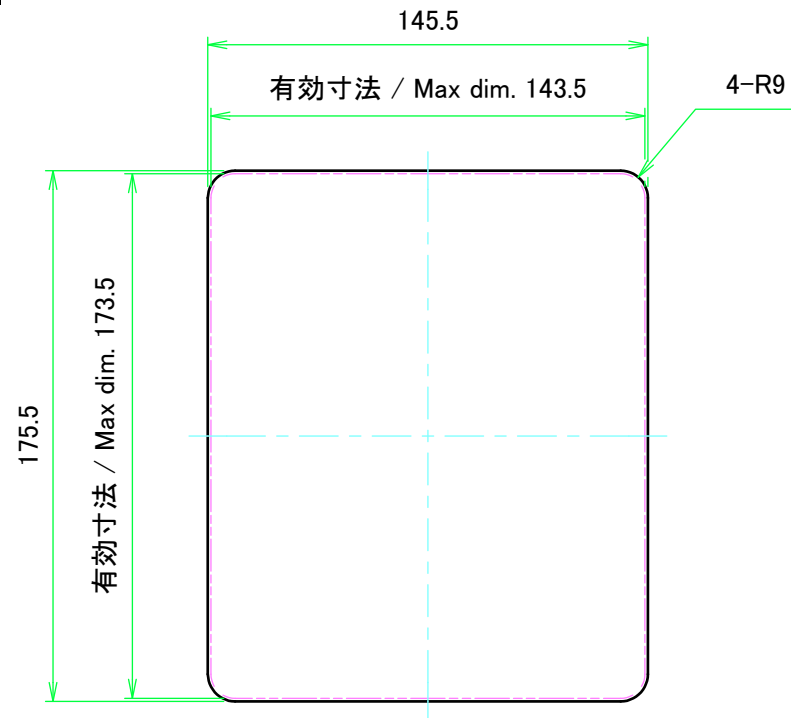

内視 / Internal View

C-C (1:3.5)

A-A (1:3.5)

下カバー(内視) / Bottom cover (Internal view)

B-B (1:3.5)

上カバー(内視) / Top cover (Internal view)

放熱穴 (2x30 P10)
Ventilation slits (2x30 P10)

4-R8 D-D (1:3.5)

株式会社タカチ電機工業 <small>TAKACHI ELECTRONICS ENCLOSURE CO., LTD.</small>			品名/Title ユニバーサルアルミサッシケース UNIVERSAL ALUMINIUM CASE	尺度/Scale 1:3.5
承認/Approved	検図/Checked	製図/Created	型番/Product number UC15-18-28□	
中根	大江	横田	作成日/Date 2020/01/21	3 / 4

パネル / Panel

パネル表面 / Panel Frontside

保護シート面
Surface protective film side

パネル裏面 / Panel Backside

保護シート面
Surface protective film side

パネル表面 / Panel Frontside

パネル裏面 / Panel Backside

株式会社タカチ電機工業 TAKACHI ELECTRONICS ENCLOSURE CO., LTD.			品名/Title ユニバーサルアルミサッシケース UNIVERSAL ALUMINIUM CASE	尺度/Scale 1:2.5
承認/Approved 中根	検図/Checked 大江	製図/Created 横田	型番/Product number UC15-18-28□	
			作成日/Date 2020/01/21	4 / 4