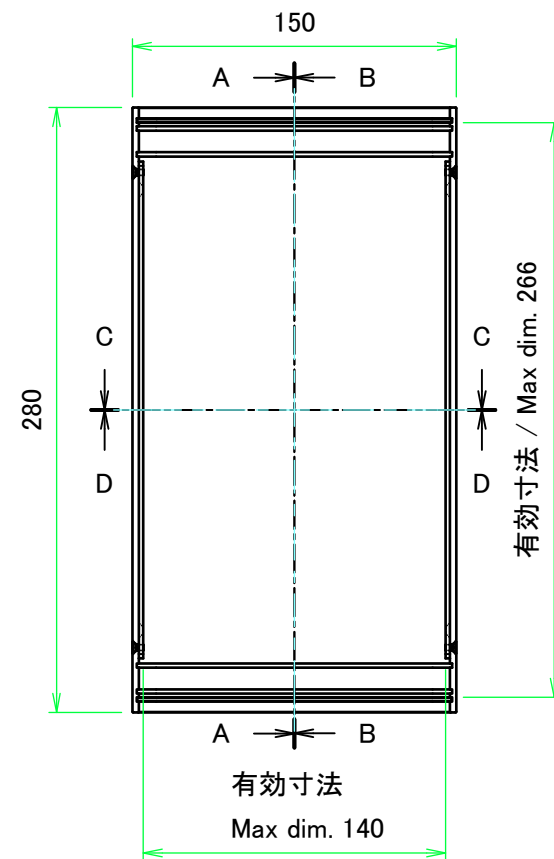

内視 / Internal View

C-C (1:3.5)

A-A (1:3.5)

下カバー(内視) / Bottom cover (Internal view)

B-B (1:3.5)

上カバー(内視) / Top cover (Internal view)

放熱穴 (2x30 P10)
Ventilation slits (2x30 P10)

4-R8 D-D (1:3.5)