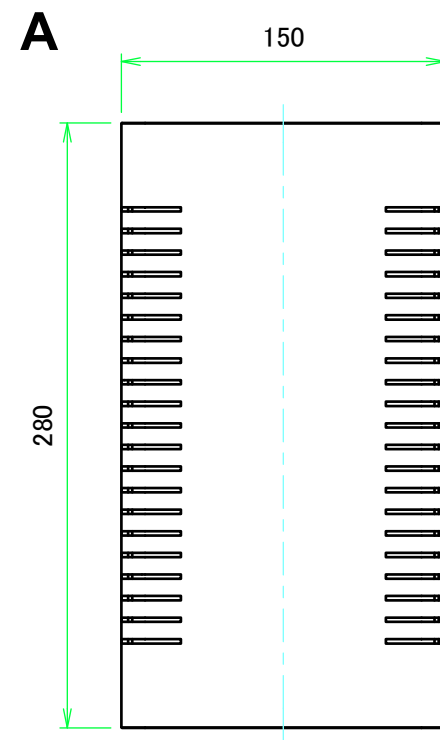

外視 / External View

株式会社タカチ電機工業 TAKACHI ELECTRONICS ENCLOSURE CO., LTD.			品名/Title ユニバーサルアルミサッシケース UNIVERSAL ALUMINIUM CASE		
承認/Approved	検図/Checked	製図/Created	型番/Product number UC15-18-28□		尺度/Scale 1:3.5
中根	大江	横田	作成日/Date 2020/01/21	2 / 4