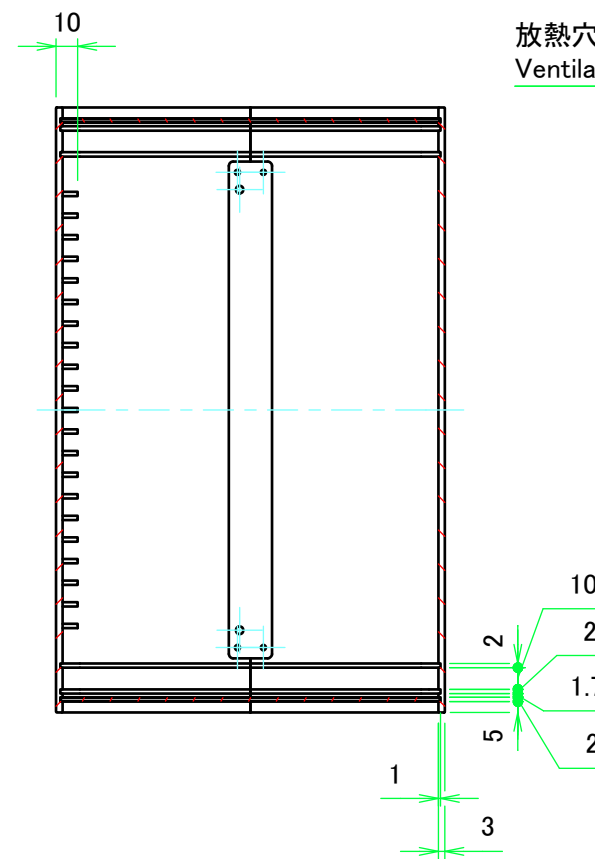

内視 / Internal View

C-C (1:3.5)

A-A (1:3.5)

下カバー(内視) / Bottom cover (Internal view)

B-B (1:3.5)

上カバー(内視) / Top cover (Internal view)

放熱穴 (2x30 P10)
Ventilation slits (2x30 P10)

4-R8 D-D (1:3.5)