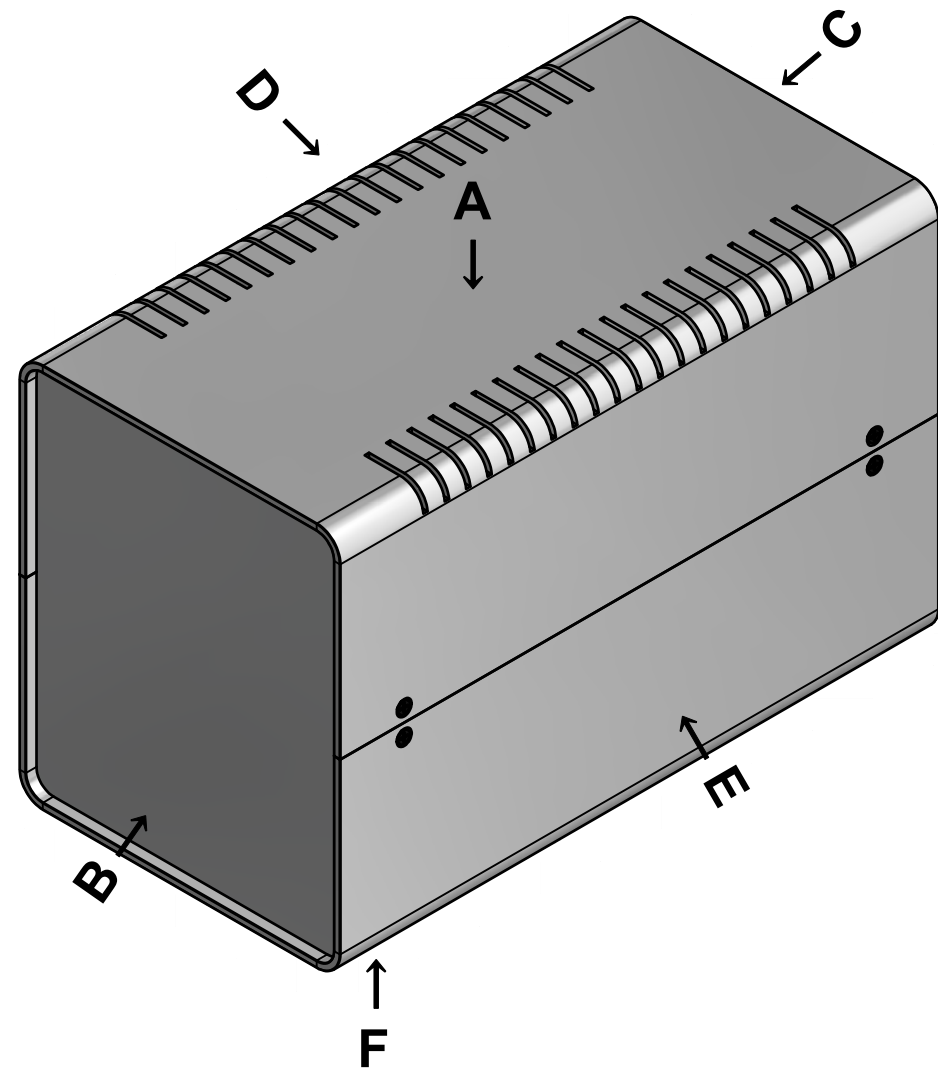

構成内容 / Components				
No.	名称 / Part name	数量 / Pcs	材質 / Material	色・表面処理 / Color・Finish
1	上カバー Top cover	1	アルミ押出材 Extruded aluminium A6063S-T5	ライトグレー, ブラック・塗装 Light gray, Black・Painted
2	下カバー Bottom cover	1	アルミ押出材 Extruded aluminium A6063S-T5	ライトグレー, ブラック・塗装 Light gray, Black・Painted
3	パネル Panel	2	アルミ板 A1100P t1.5 Aluminium A1100P t1.5	ライトグレー, ブラック・塗装 Light gray, Black・Painted
4	サイド金具 / Joint plate	2	鋼板 / Steel SPCG t2.0	三価クロメート / Trivalent chromate
5	取付ビス(サラ M3 x 5) Screw(Countersunk M3 - 5)	12	鉄 Steel	三価黒クロメート Black trivalent chromate
6	ゴム足 / Rubber feet	4	合成ゴム / Rubber	ブラック / Black

* ゴム足は任意の場所に貼り付けできます。
* Adhesive rubber feet included.

色仕様(型番末尾□) / Color type (End of product number□)		
記号 / Code	上下カバー / Top・Bottom cover	パネル / Panel
GG	ライトグレー / Light gray	ライトグレー / Light gray
BB	ブラック / Black	ブラック / Black