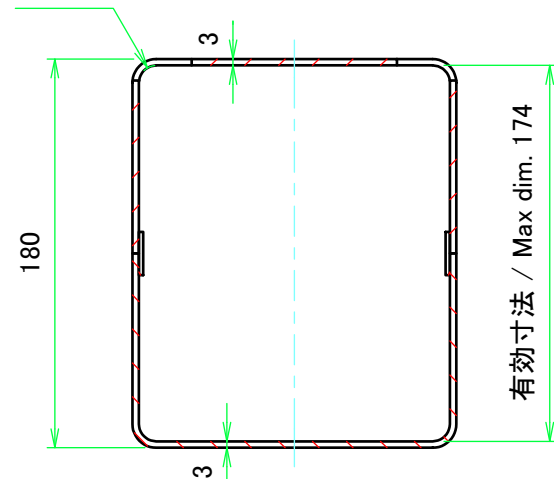

内視 / Internal View

C-C (1:3.5)

A-A (1:3.5)

下カバー(内視) / Bottom cover (Internal view)

B-B (1:3.5)

上カバー(内視) / Top cover (Internal view)

放熱穴 (2x30 P10)
Ventilation slits (2x30 P10)

4-R8 D-D (1:3.5)

株式会社タカチ電機工業 <small>TAKACHI ELECTRONICS ENCLOSURE CO., LTD.</small>			品名/Title ユニバーサルアルミサッシケース UNIVERSAL ALUMINIUM CASE	尺度/Scale 1:3.5
承認/Approved	検図/Checked	製図/Created	型番/Product number UC15-18-28□	
中根	大江	横田	作成日/Date 2020/01/21	3 / 4

パネル / Panel

パネル表面 / Panel Frontside

保護シート面
Surface protective film side

パネル裏面 / Panel Backside

保護シート面
Surface protective film side

パネル表面 / Panel Frontside

パネル裏面 / Panel Backside

株式会社タカチ電機工業 TAKACHI ELECTRONICS ENCLOSURE CO., LTD.			品名/Title ユニバーサルアルミサッシケース UNIVERSAL ALUMINIUM CASE	尺度/Scale 1:2.5
承認/Approved 中根	検図/Checked 大江	製図/Created 横田	型番/Product number UC15-18-28□	
			作成日/Date 2020/01/21	4 / 4