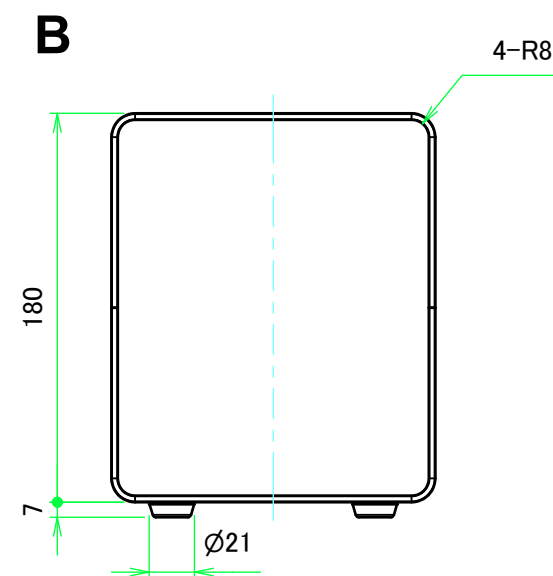

外視 / External View

株式会社タカチ電機工業 TAKACHI ELECTRONICS ENCLOSURE CO., LTD.			品名/Title ユニバーサルアルミサッシケース UNIVERSAL ALUMINIUM CASE		
承認/Approved	検図/Checked	製図/Created	型番/Product number UC15-18-28□		尺度/Scale 1:3.5
中根	大江	横田	作成日/Date 2020/01/21	2 / 4