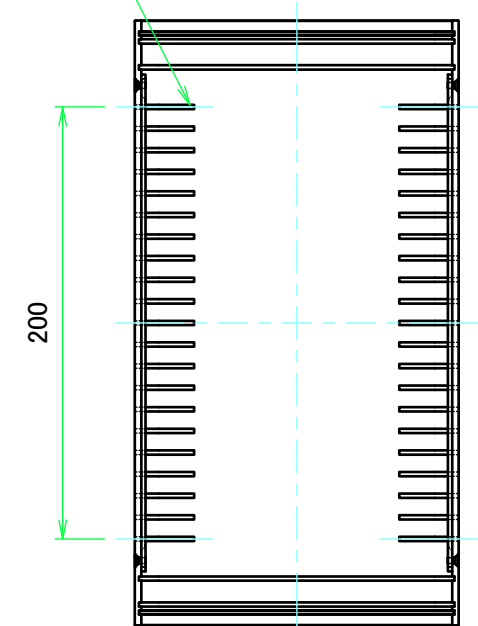

構成内容 / Components				
No.	名称 / Part name	数量 / Pcs	材質 / Material	色・表面処理 / Color・Finish
1	上カバー Top cover	1	アルミ押出材 Extruded aluminium A6063S-T5	ライトグレー, ブラック・塗装 Light gray, Black・Painted
2	下カバー Bottom cover	1	アルミ押出材 Extruded aluminium A6063S-T5	ライトグレー, ブラック・塗装 Light gray, Black・Painted
3	パネル Panel	2	アルミ板 A1100P t1.5 Aluminium A1100P t1.5	ライトグレー, ブラック・塗装 Light gray, Black・Painted
4	サイド金具 / Joint plate	2	鋼板 / Steel SPCG t2.0	三価クロメート / Trivalent chromate
5	取付ビス(サラ M3 x 5) Screw(Countersunk M3 - 5)	12	鉄 Steel	三価黒クロメート Black trivalent chromate
6	ゴム足 / Rubber feet	4	合成ゴム / Rubber	ブラック / Black

内視 / Internal View

C-C (1:3.5)

A-A (1:3.5)

下カバー(内視) / Bottom cover (Internal view)

B-B (1:3.5)

上カバー(内視) / Top cover (Internal view)

放熱穴 (2x30 P10)
Ventilation slits (2x30 P10)

4-R8 D-D (1:3.5)

株式会社タカチ電機工業 <small>TAKACHI ELECTRONICS ENCLOSURE CO., LTD.</small>			品名/Title ユニバーサルアルミサッシケース UNIVERSAL ALUMINIUM CASE	尺度/Scale 1:3.5
承認/Approved	検図/Checked	製図/Created	型番/Product number UC15-18-28□	
中根	大江	横田	作成日/Date 2020/01/21	3 / 4