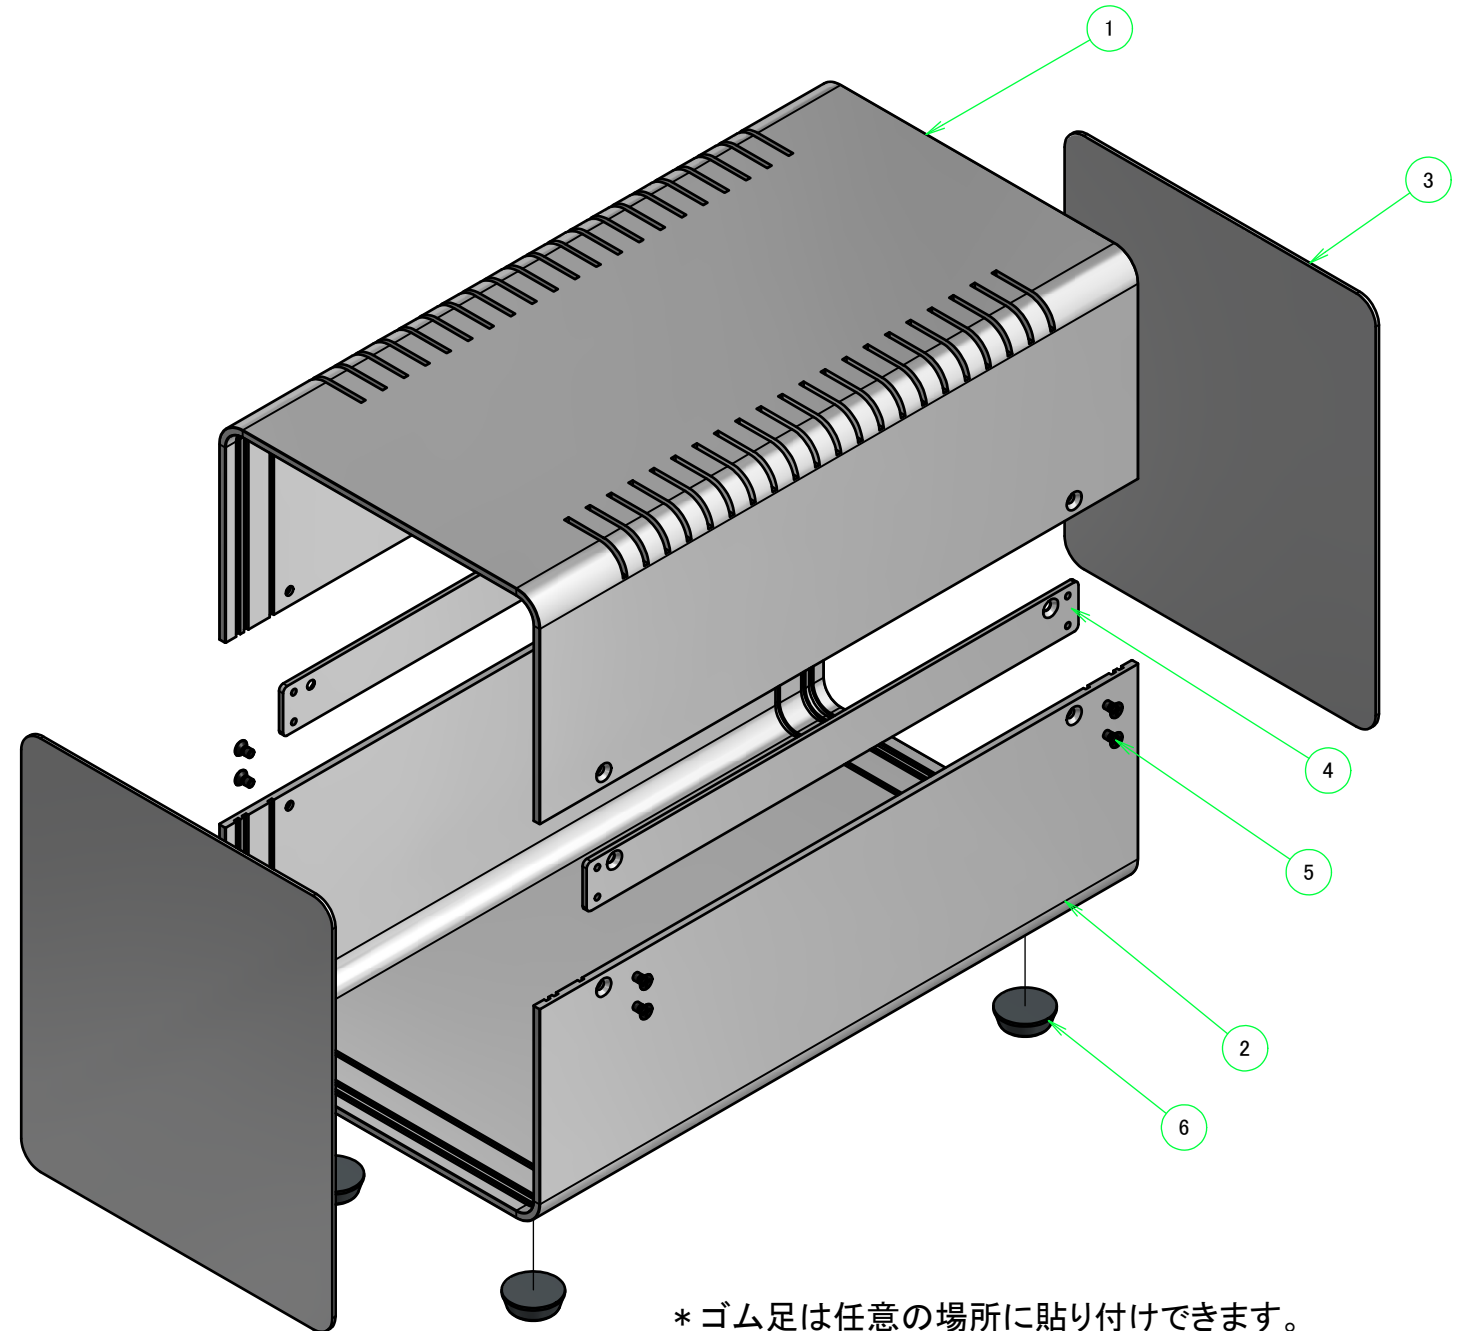

構成内容 / Components				
No.	名称 / Part name	数量 / Pcs	材質 / Material	色・表面処理 / Color・Finish
1	上カバー Top cover	1	アルミ押出材 Extruded aluminium A6063S-T5	ライトグレー, ブラック・塗装 Light gray, Black・Painted
2	下カバー Bottom cover	1	アルミ押出材 Extruded aluminium A6063S-T5	ライトグレー, ブラック・塗装 Light gray, Black・Painted
3	パネル Panel	2	アルミ板 A1100P t1.5 Aluminium A1100P t1.5	ライトグレー, ブラック・塗装 Light gray, Black・Painted
4	サイド金具 / Joint plate	2	鋼板 / Steel SPCG t2.0	三価クロメート / Trivalent chromate
5	取付ビス(サラ M3 x 5) Screw(Countersunk M3 - 5)	12	鉄 Steel	三価黒クロメート Black trivalent chromate
6	ゴム足 / Rubber feet	4	合成ゴム / Rubber	ブラック / Black

* ゴム足は任意の場所に貼り付けできます。
* Adhesive rubber feet included.

色仕様(型番末尾□) / Color type (End of product number□)		
記号 / Code	上下カバー / Top・Bottom cover	パネル / Panel
GG	ライトグレー / Light gray	ライトグレー / Light gray
BB	ブラック / Black	ブラック / Black

株式会社タカチ電機工業 TAKACHI ELECTRONICS ENCLOSURE CO., LTD.			品名/Title ユニバーサルアルミサッシケース UNIVERSAL ALUMINIUM CASE	尺度/Scale 1:2.5
承認/Approved 中根	検図/Checked 大江	製図/Created 横田	型番/Product number UC15-18-28□	
			作成日/Date 2020/01/21	1 / 4

パネル / Panel

パネル表面 / Panel Frontside

保護シート面
Surface protective film side

パネル裏面 / Panel Backside

保護シート面
Surface protective film side

パネル表面 / Panel Frontside

パネル裏面 / Panel Backside

株式会社タカチ電機工業 TAKACHI ELECTRONICS ENCLOSURE CO., LTD.			品名/Title ユニバーサルアルミサッシケース UNIVERSAL ALUMINIUM CASE	尺度/Scale 1:2.5
承認/Approved 中根	検図/Checked 大江	製図/Created 横田	型番/Product number UC15-18-28□	
			作成日/Date 2020/01/21	4 / 4