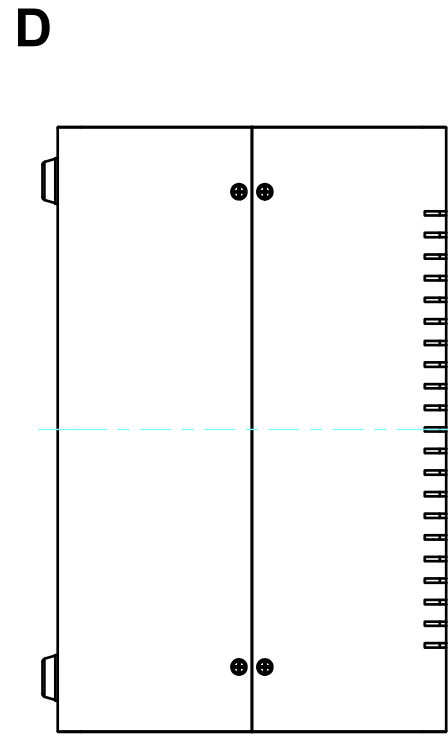

外視 / External View

株式会社タカチ電機工業 TAKACHI ELECTRONICS ENCLOSURE CO., LTD.			品名/Title ユニバーサルアルミサッシケース UNIVERSAL ALUMINIUM CASE		
承認/Approved	検図/Checked	製図/Created	型番/Product number UC15-18-28□		尺度/Scale 1:3.5
中根	大江	横田	作成日/Date 2020/01/21	2 / 4