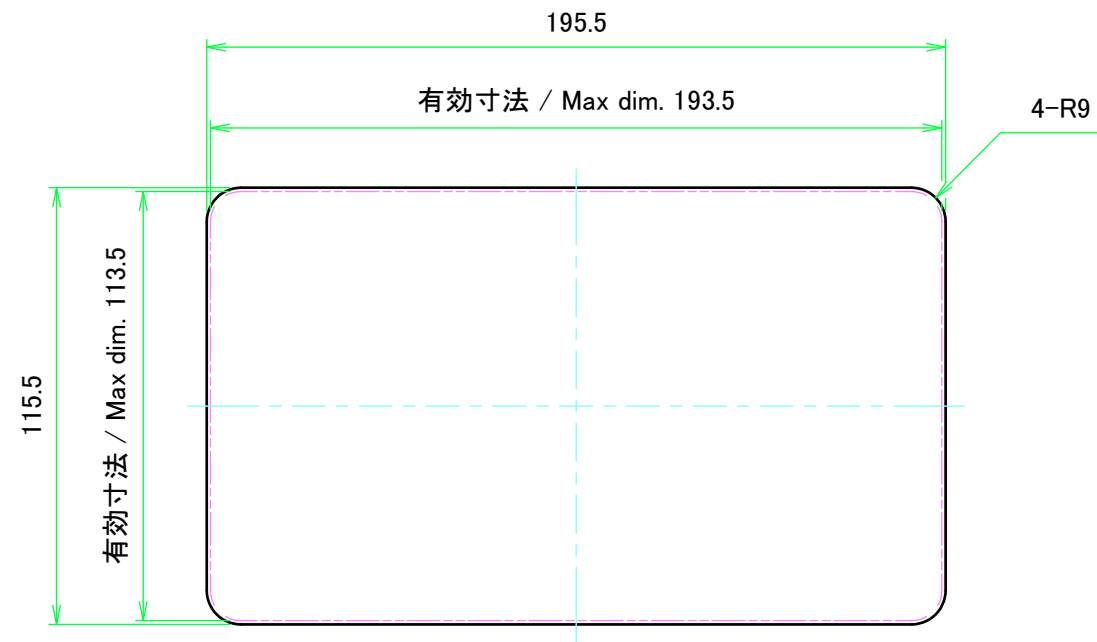

内視 / Internal View

C-C (1:2.5)

下カバー(内視)
Bottom cover (Internal view)

A-A (1:2.5)

B-B (1:2.5)

上カバー(内視)
Top cover (Internal view)

株式会社タカチ電機工業 TAKACHI ELECTRONICS ENCLOSURE CO., LTD.			品名/Title ユニバーサルアルミサッシケース UNIVERSAL ALUMINIUM CASE	尺度/Scale 1:2.5
承認/Approved 中根	検図/Checked 大江	製図/Created 横田	型番/Product number UC20-12-16□	
			作成日/Date 2020/01/21	3 / 4

パネル / Panel

保護シート面
Surface protective film side

パネル表面 / Panel Frontside

パネル裏面 / Panel Backside

保護シート面
Surface protective film side

パネル表面 / Panel Frontside

パネル裏面 / Panel Backside

株式会社タカチ電機工業 <small>TAKACHI ELECTRONICS ENCLOSURE CO., LTD.</small>			品名/Title ユニバーサルアルミサッシケース UNIVERSAL ALUMINIUM CASE	尺度/Scale 1:2
承認/Approved	検図/Checked	製図/Created	型番/Product number UC20-12-16□	
中根	大江	横田	作成日/Date 2020/01/21	4 / 4