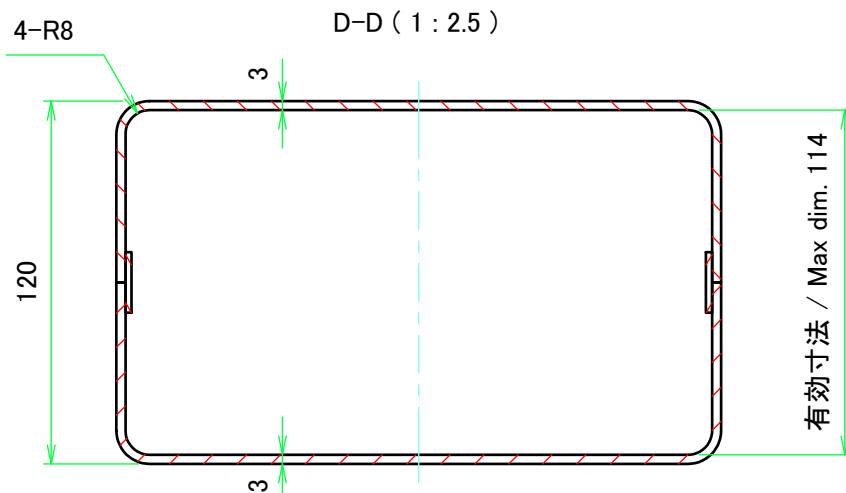

内視 / Internal View

C-C (1:2.5)

下カバー(内視)
Bottom cover (Internal view)

A-A (1:2.5)

B-B (1:2.5)

上カバー(内視)
Top cover (Internal view)

株式会社タカチ電機工業 TAKACHI ELECTRONICS ENCLOSURE CO., LTD.			品名/Title ユニバーサルアルミサッシケース UNIVERSAL ALUMINIUM CASE	尺度/Scale 1:2.5
承認/Approved 中根	検図/Checked 大江	製図/Created 横田	型番/Product number UC20-12-16□	
			作成日/Date 2020/01/21	3 / 4

パネル / Panel

保護シート面
Surface protective film side

パネル表面 / Panel Frontside

パネル裏面 / Panel Backside

保護シート面
Surface protective film side

パネル表面 / Panel Frontside

パネル裏面 / Panel Backside

株式会社タカチ電機工業 <small>TAKACHI ELECTRONICS ENCLOSURE CO., LTD.</small>			品名/Title ユニバーサルアルミサッシケース UNIVERSAL ALUMINIUM CASE	尺度/Scale 1:2
承認/Approved	検図/Checked	製図/Created	型番/Product number UC20-12-16□	
中根	大江	横田	作成日/Date 2020/01/21	4 / 4