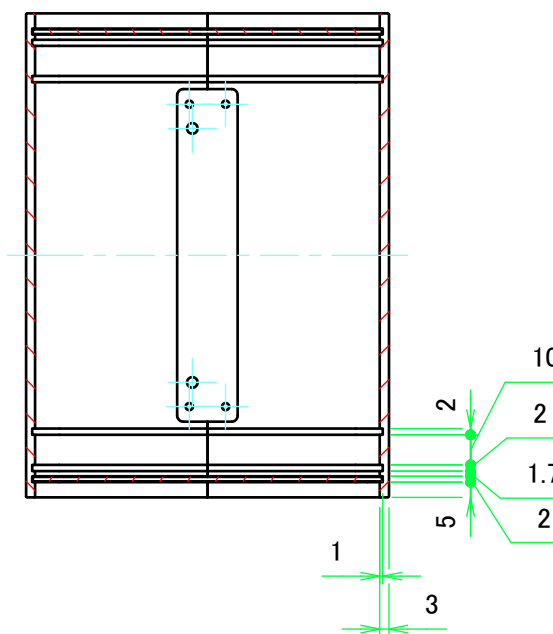

内視 / Internal View

C-C (1:2.5)

下カバー(内視)
Bottom cover (Internal view)

A-A (1:2.5)

B-B (1:2.5)

上カバー(内視)
Top cover (Internal view)

株式会社タカチ電機工業 TAKACHI ELECTRONICS ENCLOSURE CO., LTD.			品名/Title ユニバーサルアルミサッシケース UNIVERSAL ALUMINIUM CASE	尺度/Scale 1:2.5
承認/Approved 中根	検図/Checked 大江	製図/Created 横田	型番/Product number UC20-12-16□	
			作成日/Date 2020/01/21	3 / 4

パネル / Panel

保護シート面
Surface protective film side

パネル表面 / Panel Frontside

パネル裏面 / Panel Backside

保護シート面
Surface protective film side

パネル表面 / Panel Frontside

パネル裏面 / Panel Backside

株式会社タカチ電機工業 <small>TAKACHI ELECTRONICS ENCLOSURE CO., LTD.</small>			品名/Title ユニバーサルアルミサッシケース UNIVERSAL ALUMINIUM CASE	尺度/Scale 1:2
承認/Approved	検図/Checked	製図/Created	型番/Product number UC20-12-16□	
中根	大江	横田	作成日/Date 2020/01/21	4 / 4