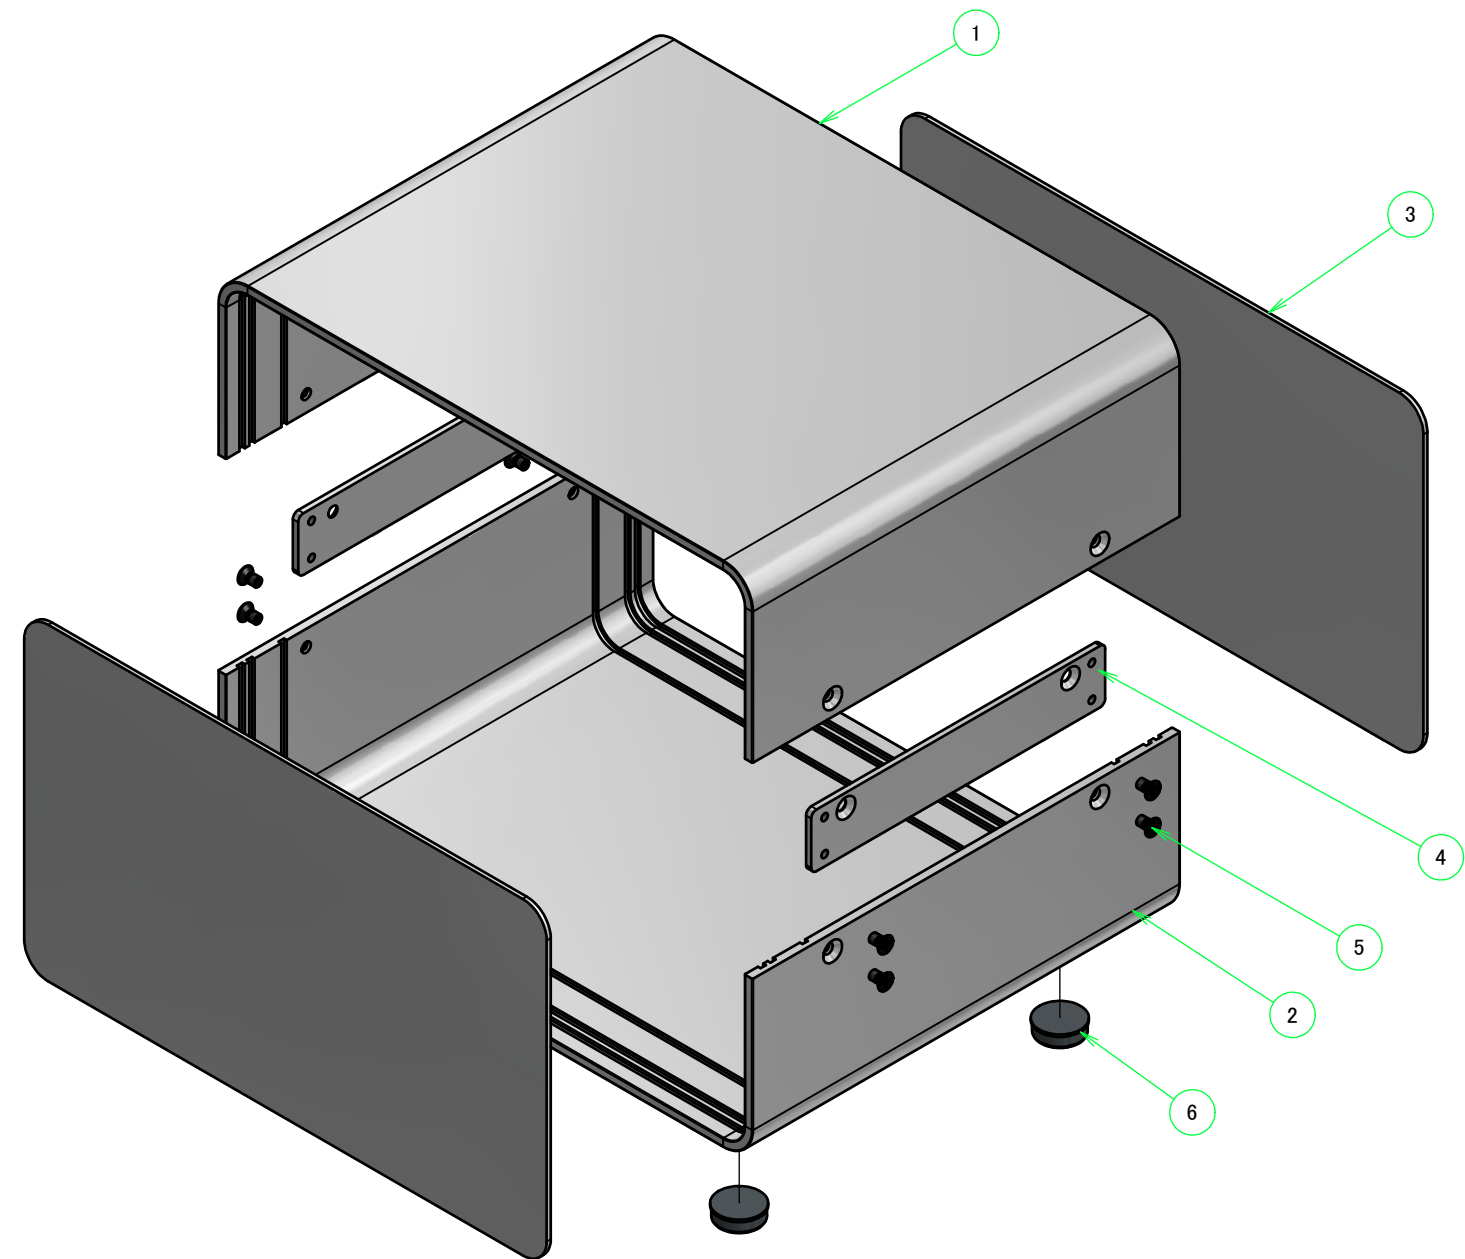

構成内容 / Components				
No.	名称 / Part name	数量 / Pcs	材質 / Material	色・表面処理 / Color・Finish
1	上カバー Top cover	1	アルミ押出材 Extruded aluminium A6063S-T5	ライトグレー, ブラック・塗装 Light gray, Black・Painted
2	下カバー Bottom cover	1	アルミ押出材 Extruded aluminium A6063S-T5	ライトグレー, ブラック・塗装 Light gray, Black・Painted
3	パネル Panel	2	アルミ板 A1100P t1.5 Aluminium A1100P t1.5	ライトグレー, ブラック・塗装 Light gray, Black・Painted
4	サイド金具 / Joint plate	2	鋼板 / Steel SPC2.0	三価クロメート / Trivalent chromate
5	取付ビス(サラ M3 x 5) Screw(Countersunk M3 - 5)	12	鉄 Steel	三価黒クロメート Black trivalent chromate
6	ゴム足 / Rubber feet	4	合成ゴム / Rubber	ブラック / Black

* ゴム足は任意の場所に貼り付けできます。
* Adhesive rubber feet included.

色仕様(型番末尾□) / Color type (End of product number□)		
記号 / Code	上下カバー / Top・Bottom cover	パネル / Panel
GG	ライトグレー / Light gray	ライトグレー / Light gray
BB	ブラック / Black	ブラック / Black

内視 / Internal View

C-C (1:2.5)

下カバー(内視)
Bottom cover (Internal view)

A-A (1:2.5)

B-B (1:2.5)

上カバー(内視)
Top cover (Internal view)

株式会社タカチ電機工業 TAKACHI ELECTRONICS ENCLOSURE CO., LTD.			品名/Title ユニバーサルアルミサッシケース UNIVERSAL ALUMINIUM CASE	尺度/Scale 1:2.5
承認/Approved 中根	検図/Checked 大江	製図/Created 横田	型番/Product number UC20-12-16□	
			作成日/Date 2020/01/21	3 / 4

パネル / Panel

保護シート面
Surface protective film side

パネル表面 / Panel Frontside

パネル裏面 / Panel Backside

保護シート面
Surface protective film side

パネル表面 / Panel Frontside

パネル裏面 / Panel Backside

株式会社タカチ電機工業 <small>TAKACHI ELECTRONICS ENCLOSURE CO., LTD.</small>			品名/Title ユニバーサルアルミサッシケース UNIVERSAL ALUMINIUM CASE	尺度/Scale 1:2
承認/Approved	検図/Checked	製図/Created	型番/Product number UC20-12-16□	
中根	大江	横田	作成日/Date 2020/01/21	4 / 4