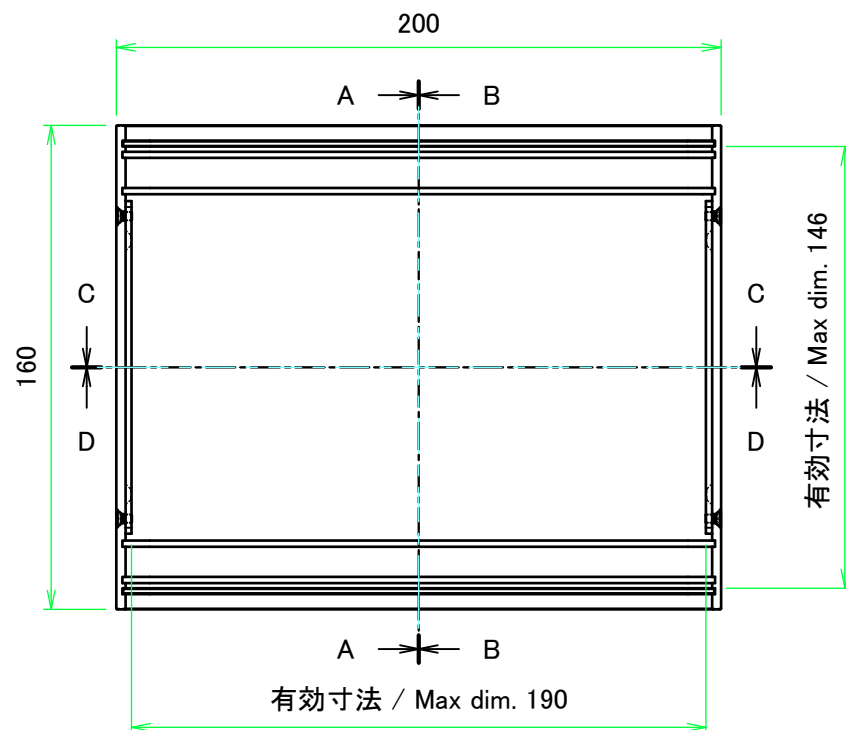

外視 / External View

株式会社タカチ電機工業 TAKACHI ELECTRONICS ENCLOSURE CO., LTD.		品名/Title ユニバーサルアルミサッシケース UNIVERSAL ALUMINIUM CASE	尺度/Scale 1:2.5
承認/Approved 中根	検図/Checked 大江	製図/Created 横田	
		型番/Product number UC20-12-16□	2 / 4
		作成日/Date 2020/01/21	

内視 / Internal View

C-C (1:2.5)

下カバー(内視)
Bottom cover (Internal view)

A-A (1:2.5)

B-B (1:2.5)

上カバー(内視)
Top cover (Internal view)

株式会社タカチ電機工業 TAKACHI ELECTRONICS ENCLOSURE CO., LTD.			品名/Title ユニバーサルアルミサッシケース UNIVERSAL ALUMINIUM CASE	尺度/Scale 1:2.5
承認/Approved 中根	検図/Checked 大江	製図/Created 横田	型番/Product number UC20-12-16□	
			作成日/Date 2020/01/21	3 / 4