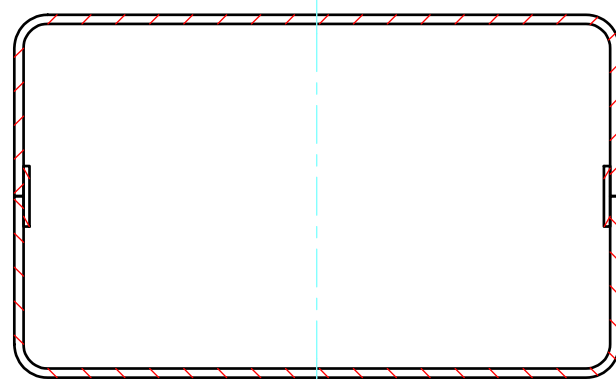

構成内容 / Components				
No.	名称 / Part name	数量 / Pcs	材質 / Material	色・表面処理 / Color・Finish
1	上カバー Top cover	1	アルミ押出材 Extruded aluminium A6063S-T5	ライトグレー, ブラック・塗装 Light gray, Black・Painted
2	下カバー Bottom cover	1	アルミ押出材 Extruded aluminium A6063S-T5	ライトグレー, ブラック・塗装 Light gray, Black・Painted
3	パネル Panel	2	アルミ板 A1100P t1.5 Aluminium A1100P t1.5	ライトグレー, ブラック・塗装 Light gray, Black・Painted
4	サイド金具 / Joint plate	2	鋼板 / Steel SPC2.0	三価クロメート / Trivalent chromate
5	取付ビス(サラ M3 x 5) Screw(Countersunk M3 - 5)	12	鉄 Steel	三価黒クロメート Black trivalent chromate
6	ゴム足 / Rubber feet	4	合成ゴム / Rubber	ブラック / Black

* ゴム足は任意の場所に貼り付けできます。
* Adhesive rubber feet included.

色仕様(型番末尾□) / Color type (End of product number□)		
記号 / Code	上下カバー / Top・Bottom cover	パネル / Panel
GG	ライトグレー / Light gray	ライトグレー / Light gray
BB	ブラック / Black	ブラック / Black

外視 / External View

株式会社タカチ電機工業 TAKACHI ELECTRONICS ENCLOSURE CO., LTD.		品名/Title ユニバーサルアルミサッシケース UNIVERSAL ALUMINIUM CASE	尺度/Scale 1:2.5
承認/Approved 中根	検図/Checked 大江	製図/Created 横田	
		型番/Product number UC20-12-16□	2 / 4
		作成日/Date 2020/01/21	

内視 / Internal View

C-C (1:2.5)

下カバー(内視)
Bottom cover (Internal view)

A-A (1:2.5)

B-B (1:2.5)

上カバー(内視)
Top cover (Internal view)

株式会社タカチ電機工業 TAKACHI ELECTRONICS ENCLOSURE CO., LTD.			品名/Title ユニバーサルアルミサッシケース UNIVERSAL ALUMINIUM CASE	尺度/Scale 1:2.5
承認/Approved 中根	検図/Checked 大江	製図/Created 横田	型番/Product number UC20-12-16□	
			作成日/Date 2020/01/21	3 / 4