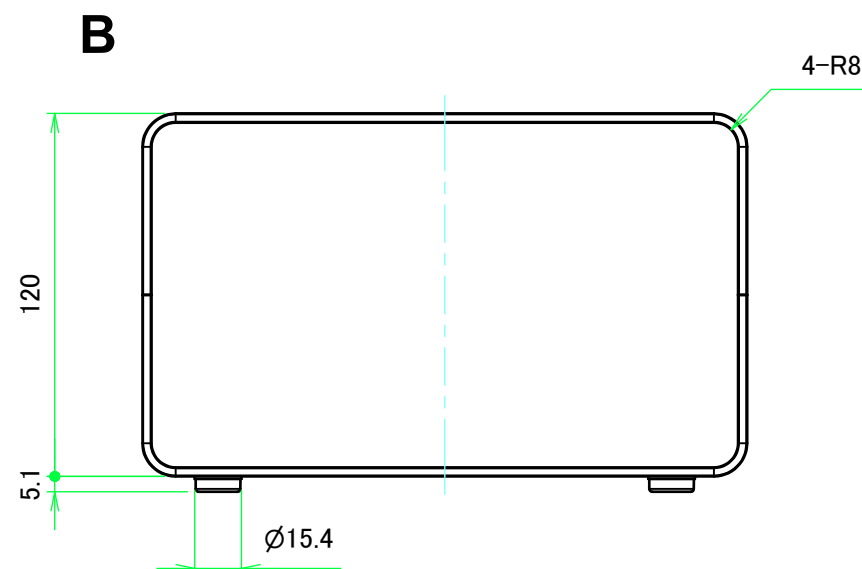

構成内容 / Components				
No.	名称 / Part name	数量 / Pcs	材質 / Material	色・表面処理 / Color・Finish
1	上カバー Top cover	1	アルミ押出材 Extruded aluminium A6063S-T5	ライトグレー, ブラック・塗装 Light gray, Black・Painted
2	下カバー Bottom cover	1	アルミ押出材 Extruded aluminium A6063S-T5	ライトグレー, ブラック・塗装 Light gray, Black・Painted
3	パネル Panel	2	アルミ板 A1100P t1.5 Aluminium A1100P t1.5	ライトグレー, ブラック・塗装 Light gray, Black・Painted
4	サイド金具 / Joint plate	2	鋼板 / Steel SPC2.0	三価クロメート / Trivalent chromate
5	取付ビス(サラ M3 x 5) Screw(Countersunk M3 - 5)	12	鉄 Steel	三価黒クロメート Black trivalent chromate
6	ゴム足 / Rubber feet	4	合成ゴム / Rubber	ブラック / Black

* ゴム足は任意の場所に貼り付けできます。
* Adhesive rubber feet included.

色仕様(型番末尾□) / Color type (End of product number□)		
記号 / Code	上下カバー / Top・Bottom cover	パネル / Panel
GG	ライトグレー / Light gray	ライトグレー / Light gray
BB	ブラック / Black	ブラック / Black

外視 / External View

株式会社タカチ電機工業 TAKACHI ELECTRONICS ENCLOSURE CO., LTD.		品名/Title ユニバーサルアルミサッシケース UNIVERSAL ALUMINIUM CASE	尺度/Scale 1:2.5
承認/Approved 中根	検図/Checked 大江	製図/Created 横田	
		型番/Product number UC20-12-16□	2 / 4
		作成日/Date 2020/01/21	

内視 / Internal View

C-C (1:2.5)

下カバー(内視)
Bottom cover (Internal view)

A-A (1:2.5)

B-B (1:2.5)

上カバー(内視)
Top cover (Internal view)

株式会社タカチ電機工業 TAKACHI ELECTRONICS ENCLOSURE CO., LTD.			品名/Title ユニバーサルアルミサッシケース UNIVERSAL ALUMINIUM CASE	尺度/Scale 1:2.5
承認/Approved 中根	検図/Checked 大江	製図/Created 横田	型番/Product number UC20-12-16□	
			作成日/Date 2020/01/21	3 / 4