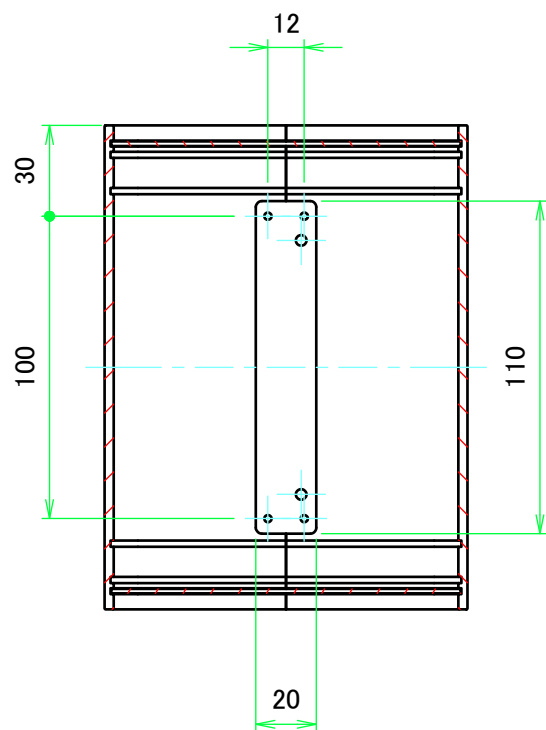

構成内容 / Components				
No.	名称 / Part name	数量 / Pcs	材質 / Material	色・表面処理 / Color・Finish
1	上カバー Top cover	1	アルミ押出材 Extruded aluminium A6063S-T5	ライトグレー, ブラック・塗装 Light gray, Black・Painted
2	下カバー Bottom cover	1	アルミ押出材 Extruded aluminium A6063S-T5	ライトグレー, ブラック・塗装 Light gray, Black・Painted
3	パネル Panel	2	アルミ板 A1100P t1.5 Aluminium A1100P t1.5	ライトグレー, ブラック・塗装 Light gray, Black・Painted
4	サイド金具 / Joint plate	2	鋼板 / Steel SPC2.0	三価クロメート / Trivalent chromate
5	取付ビス(サラ M3 x 5) Screw(Countersunk M3 - 5)	12	鉄 Steel	三価黒クロメート Black trivalent chromate
6	ゴム足 / Rubber feet	4	合成ゴム / Rubber	ブラック / Black

外視 / External View

株式会社タカチ電機工業 TAKACHI ELECTRONICS ENCLOSURE CO., LTD.		品名/Title ユニバーサルアルミサッシケース UNIVERSAL ALUMINIUM CASE	尺度/Scale 1:2.5
承認/Approved 中根	検図/Checked 大江	製図/Created 横田	
		型番/Product number UC20-12-16□	2 / 4
		作成日/Date 2020/01/21	

内視 / Internal View

C-C (1:2.5)

下カバー(内視)
Bottom cover (Internal view)

A-A (1:2.5)

B-B (1:2.5)

上カバー(内視)
Top cover (Internal view)

株式会社タカチ電機工業 TAKACHI ELECTRONICS ENCLOSURE CO., LTD.			品名/Title ユニバーサルアルミサッシケース UNIVERSAL ALUMINIUM CASE	尺度/Scale 1:2.5
承認/Approved 中根	検図/Checked 大江	製図/Created 横田	型番/Product number UC20-12-16□	
			作成日/Date 2020/01/21	3 / 4