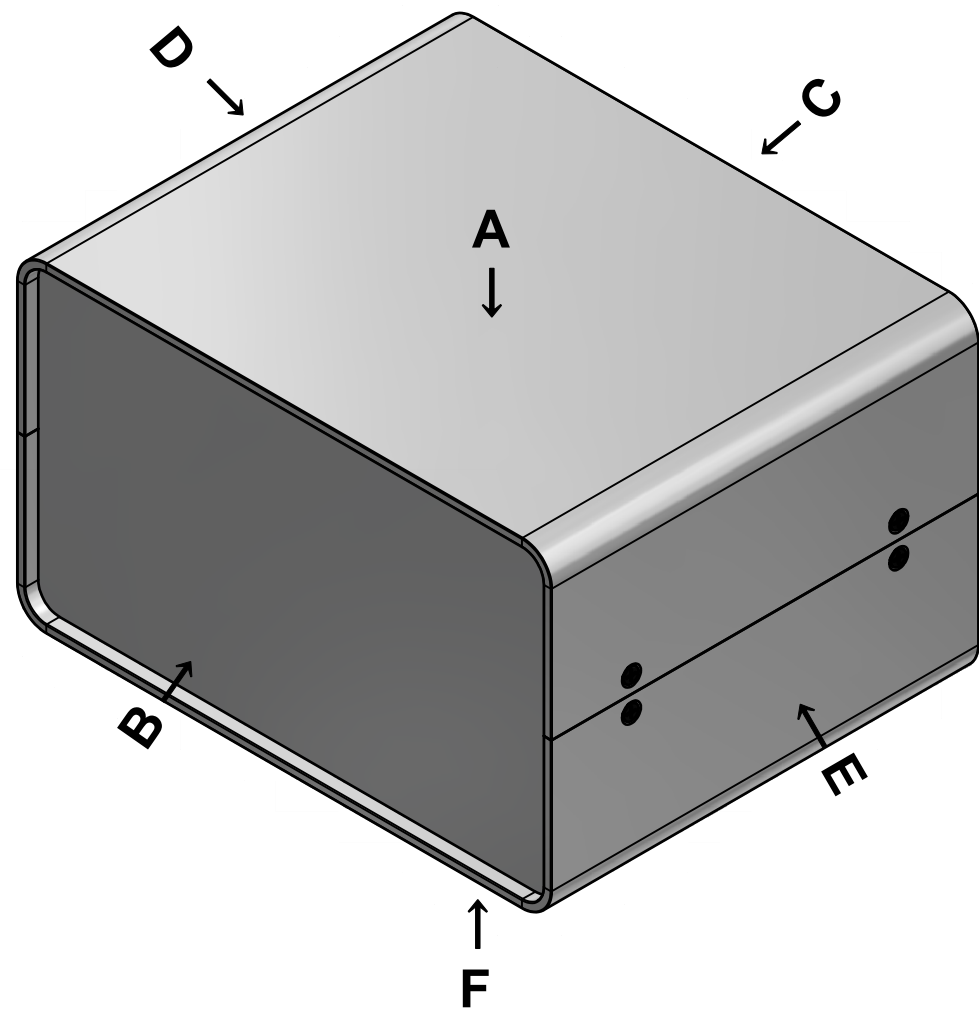

構成内容 / Components				
No.	名称 / Part name	数量 / Pcs	材質 / Material	色・表面処理 / Color・Finish
1	上カバー Top cover	1	アルミ押出材 Extruded aluminium A6063S-T5	ライトグレー, ブラック・塗装 Light gray, Black・Painted
2	下カバー Bottom cover	1	アルミ押出材 Extruded aluminium A6063S-T5	ライトグレー, ブラック・塗装 Light gray, Black・Painted
3	パネル Panel	2	アルミ板 A1100P t1.5 Aluminium A1100P t1.5	ライトグレー, ブラック・塗装 Light gray, Black・Painted
4	サイド金具 / Joint plate	2	鋼板 / Steel SPC2.0	三価クロメート / Trivalent chromate
5	取付ビス(サラ M3 x 5) Screw(Countersunk M3 - 5)	12	鉄 Steel	三価黒クロメート Black trivalent chromate
6	ゴム足 / Rubber feet	4	合成ゴム / Rubber	ブラック / Black

* ゴム足は任意の場所に貼り付けできます。
* Adhesive rubber feet included.

色仕様(型番末尾□) / Color type (End of product number□)		
記号 / Code	上下カバー / Top・Bottom cover	パネル / Panel
GG	ライトグレー / Light gray	ライトグレー / Light gray
BB	ブラック / Black	ブラック / Black

内視 / Internal View

C-C (1:2.5)

下カバー(内視)
Bottom cover (Internal view)

A-A (1:2.5)

B-B (1:2.5)

上カバー(内視)
Top cover (Internal view)

株式会社タカチ電機工業 TAKACHI ELECTRONICS ENCLOSURE CO., LTD.			品名/Title ユニバーサルアルミサッシケース UNIVERSAL ALUMINIUM CASE	尺度/Scale 1:2.5
承認/Approved 中根	検図/Checked 大江	製図/Created 横田	型番/Product number UC20-12-16□	
			作成日/Date 2020/01/21	3 / 4