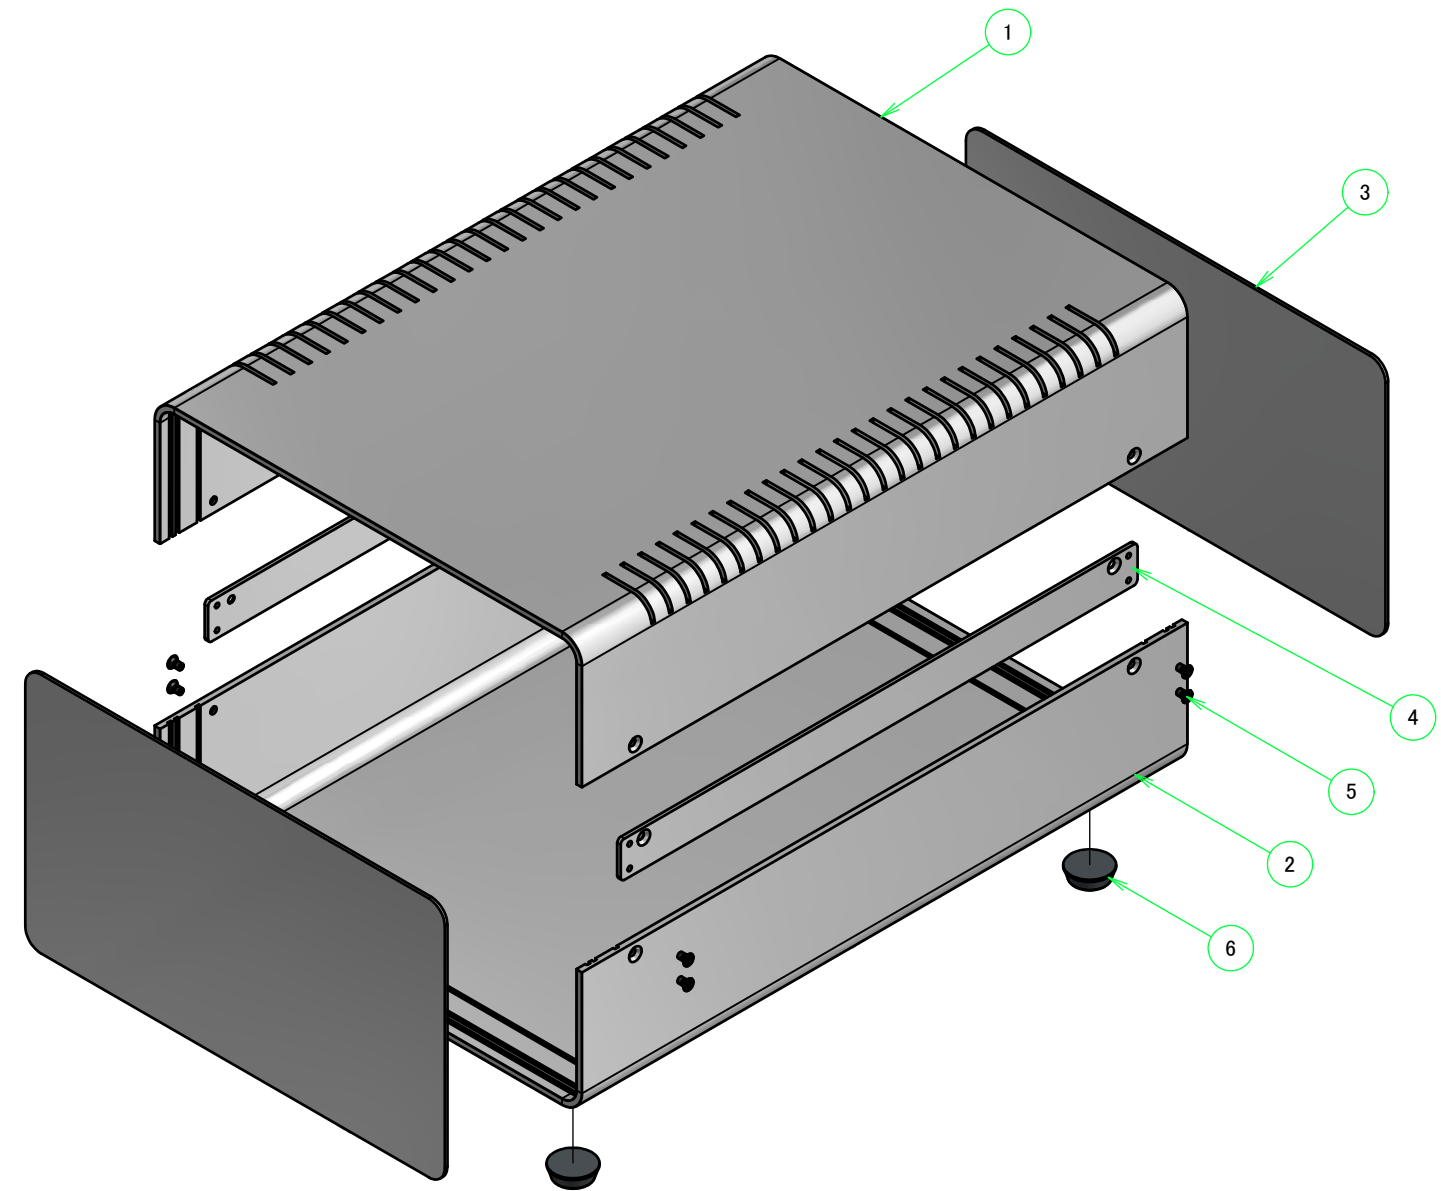

構成内容 / Components				
No.	名称 / Part name	数量 / Pcs	材質 / Material	色・表面処理 / Color・Finish
1	上カバー Top cover	1	アルミ押出材 Extruded aluminium A6063S-T5	ライトグレー, ブラック・塗装 Light gray, Black・Painted
2	下カバー Bottom cover	1	アルミ押出材 Extruded aluminium A6063S-T5	ライトグレー, ブラック・塗装 Light gray, Black・Painted
3	パネル Panel	2	アルミ板 A1100P t1.5 Aluminium A1100P t1.5	ライトグレー, ブラック・塗装 Light gray, Black・Painted
4	サイド金具 / Joint plate	2	鋼板 / Steel SPCC t2.0	三価クロメート / Trivalent chromate
5	取付ビス(サラ M3 x 5) Screw(Countersunk M3 - 5)	12	鉄 Steel	三価黒クロメート Black trivalent chromate
6	ゴム足 / Rubber feet	4	合成ゴム / Rubber	ブラック / Black

\* ゴム足は任意の場所に貼り付けできます。  
\* Adhesive rubber feet included.

色仕様(型番末尾□) / Color type (End of product number□)		
記号 / Code	上下カバー / Top・Bottom cover	パネル / Panel
GG	ライトグレー / Light gray	ライトグレー / Light gray
BB	ブラック / Black	ブラック / Black

<b>株式会社タカチ電機工業</b> <small>TAKACHI ELECTRONICS ENCLOSURE CO., LTD.</small>			品名/Title ユニバーサルアルミサッシケース UNIVERSAL ALUMINIUM CASE	尺度/Scale 1:3
承認/Approved 中根	検図/Checked 大江	製図/Created 横田	型番/Product number UC24-14-34□	
			作成日/Date 2020/01/21	1 / 4

# パネル / Panel

保護シート面  
Surface protective film side

パネル表面 / Panel Frontside

パネル裏面 / Panel Backside

保護シート面  
Surface protective film side

パネル表面 / Panel Frontside

パネル裏面 / Panel Backside

株式会社タカチ電機工業 TAKACHI ELECTRONICS ENCLOSURE CO., LTD.			品名/Title ユニバーサルアルミサッシケース UNIVERSAL ALUMINIUM CASE	尺度/Scale 1:2.5
承認/Approved 中根	検図/Checked 大江	製図/Created 横田	型番/Product number UC24-14-34□	
			作成日/Date 2020/01/21	4 / 4