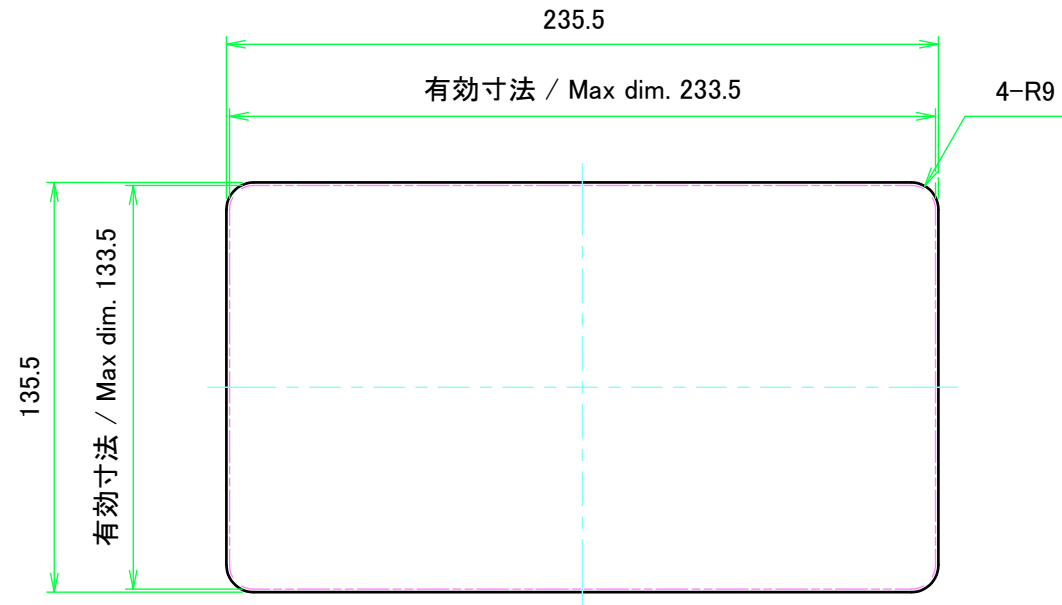

パネル表面 / Panel Frontside

パネル / Panel

保護シート面
Surface protective film side