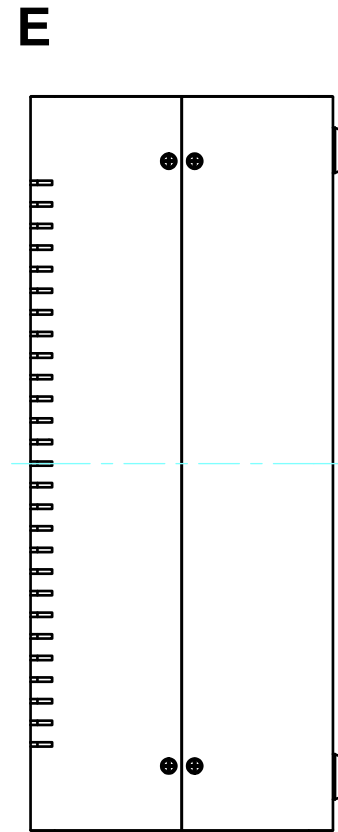

外視 / External View

株式会社タカチ電機工業 TAKACHI ELECTRONICS ENCLOSURE CO., LTD.		品名/Title ユニバーサルアルミサッシケース UNIVERSAL ALUMINIUM CASE	尺度/Scale 1:3.5	
承認/Approved	検図/Checked	製図/Created		型番/Product number UC24-14-34□
中根	大江	横田	作成日/Date 2020/01/21	
			2 / 4