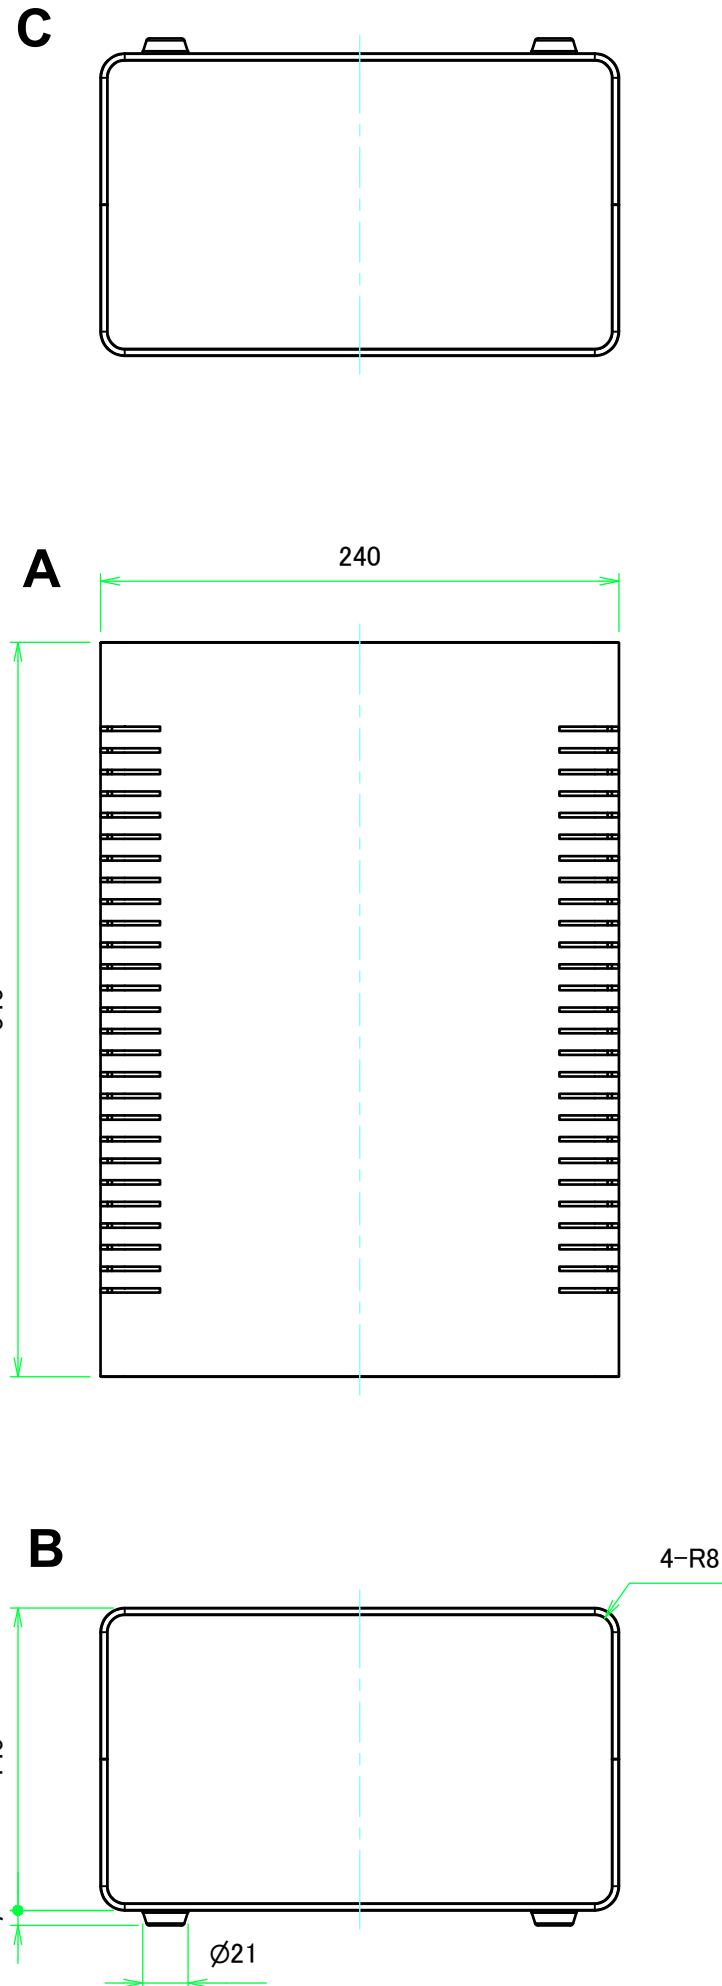

外視 / External View

株式会社タカチ電機工業 TAKACHI ELECTRONICS ENCLOSURE CO., LTD.		品名/Title ユニバーサルアルミサッシケース UNIVERSAL ALUMINIUM CASE	尺度/Scale 1:3.5	
承認/Approved	検図/Checked	製図/Created		型番/Product number UC24-14-34□
中根	大江	横田	作成日/Date 2020/01/21	
			2 / 4