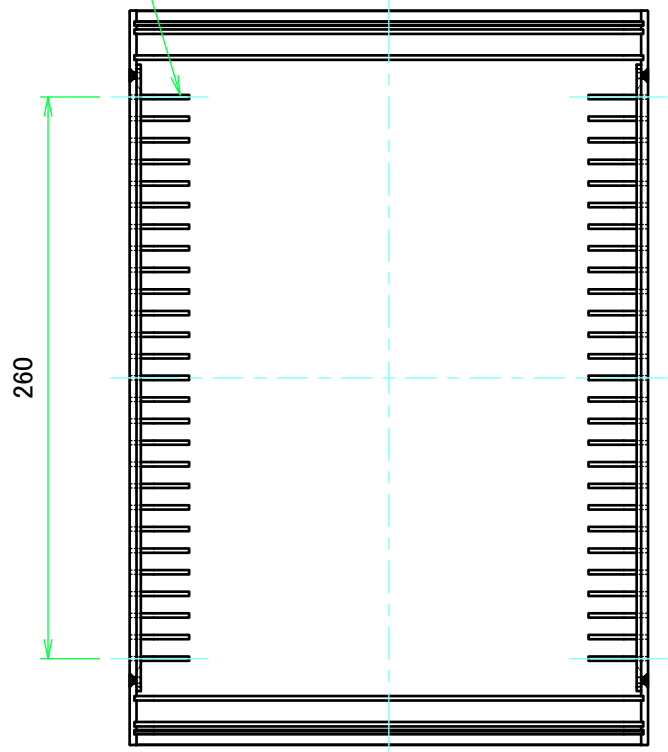

構成内容 / Components				
No.	名称 / Part name	数量 / Pcs	材質 / Material	色・表面処理 / Color・Finish
1	上カバー Top cover	1	アルミ押出材 Extruded aluminium A6063S-T5	ライトグレー, ブラック・塗装 Light gray, Black・Painted
2	下カバー Bottom cover	1	アルミ押出材 Extruded aluminium A6063S-T5	ライトグレー, ブラック・塗装 Light gray, Black・Painted
3	パネル Panel	2	アルミ板 A1100P t1.5 Aluminium A1100P t1.5	ライトグレー, ブラック・塗装 Light gray, Black・Painted
4	サイド金具 / Joint plate	2	鋼板 / Steel SPCC t2.0	三価クロメート / Trivalent chromate
5	取付ビス(サラ M3 x 5) Screw(Countersunk M3 - 5)	12	鉄 Steel	三価黒クロメート Black trivalent chromate
6	ゴム足 / Rubber feet	4	合成ゴム / Rubber	ブラック / Black

# 内視 / Internal View

C-C (1:3.5)

下カバー(内視)  
Bottom cover (Internal view)

A-A (1:3.5)

B-B (1:3.5)

上カバー(内視)  
Top cover (Internal view)

放熱穴 (2x30 P10)  
Ventilation slits (2x30 P10)

D-D (1:3.5)

<b>株式会社タカチ電機工業</b> <small>TAKACHI ELECTRONICS ENCLOSURE CO., LTD.</small>			品名/Title ユニバーサルアルミサッシケース UNIVERSAL ALUMINIUM CASE	尺度/Scale 1:3.5
承認/Approved	検図/Checked	製図/Created	型番/Product number UC24-14-34□	
中根	大江	横田	作成日/Date 2020/01/21	3 / 4

# パネル / Panel

保護シート面  
Surface protective film side

パネル表面 / Panel Frontside

パネル裏面 / Panel Backside

保護シート面  
Surface protective film side

パネル表面 / Panel Frontside

パネル裏面 / Panel Backside

株式会社タカチ電機工業 TAKACHI ELECTRONICS ENCLOSURE CO., LTD.			品名/Title ユニバーサルアルミサッシケース UNIVERSAL ALUMINIUM CASE	尺度/Scale 1:2.5
承認/Approved 中根	検図/Checked 大江	製図/Created 横田	型番/Product number UC24-14-34□	
			作成日/Date 2020/01/21	4 / 4