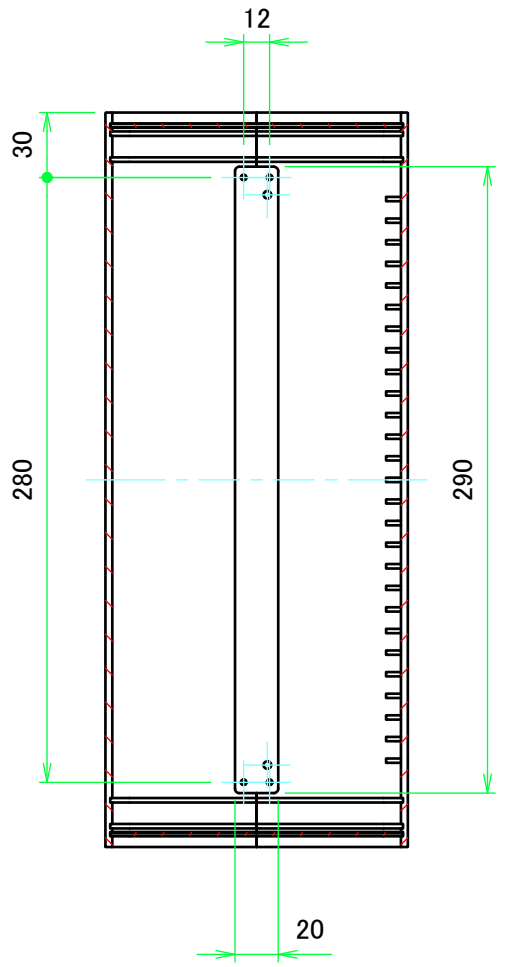

構成内容 / Components				
No.	名称 / Part name	数量 / Pcs	材質 / Material	色・表面処理 / Color・Finish
1	上カバー Top cover	1	アルミ押出材 Extruded aluminium A6063S-T5	ライトグレー, ブラック・塗装 Light gray, Black・Painted
2	下カバー Bottom cover	1	アルミ押出材 Extruded aluminium A6063S-T5	ライトグレー, ブラック・塗装 Light gray, Black・Painted
3	パネル Panel	2	アルミ板 A1100P t1.5 Aluminium A1100P t1.5	ライトグレー, ブラック・塗装 Light gray, Black・Painted
4	サイド金具 / Joint plate	2	鋼板 / Steel SPCC t2.0	三価クロメート / Trivalent chromate
5	取付ビス(サラ M3 x 5) Screw(Countersunk M3 - 5)	12	鉄 Steel	三価黒クロメート Black trivalent chromate
6	ゴム足 / Rubber feet	4	合成ゴム / Rubber	ブラック / Black

# 内視 / Internal View

C-C (1:3.5)

下カバー(内視)  
Bottom cover (Internal view)

A-A (1:3.5)

B-B (1:3.5)

上カバー(内視)  
Top cover (Internal view)

放熱穴 (2x30 P10)  
Ventilation slits (2x30 P10)

D-D (1:3.5)

<b>株式会社タカチ電機工業</b> <small>TAKACHI ELECTRONICS ENCLOSURE CO., LTD.</small>			品名/Title ユニバーサルアルミサッシケース UNIVERSAL ALUMINIUM CASE	尺度/Scale 1:3.5
承認/Approved	検図/Checked	製図/Created	型番/Product number UC24-14-34□	
中根	大江	横田	作成日/Date 2020/01/21	3 / 4