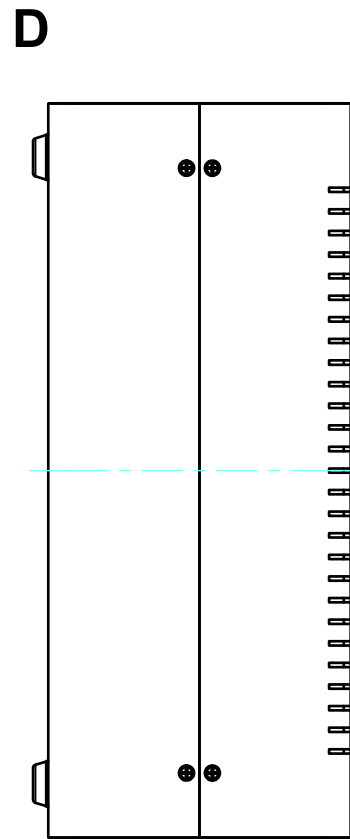

外視 / External View

株式会社タカチ電機工業 TAKACHI ELECTRONICS ENCLOSURE CO., LTD.		品名/Title ユニバーサルアルミサッシケース UNIVERSAL ALUMINIUM CASE	尺度/Scale 1:3.5	
承認/Approved	検図/Checked	製図/Created		型番/Product number UC24-14-34□
中根	大江	横田	作成日/Date 2020/01/21	
			2 / 4