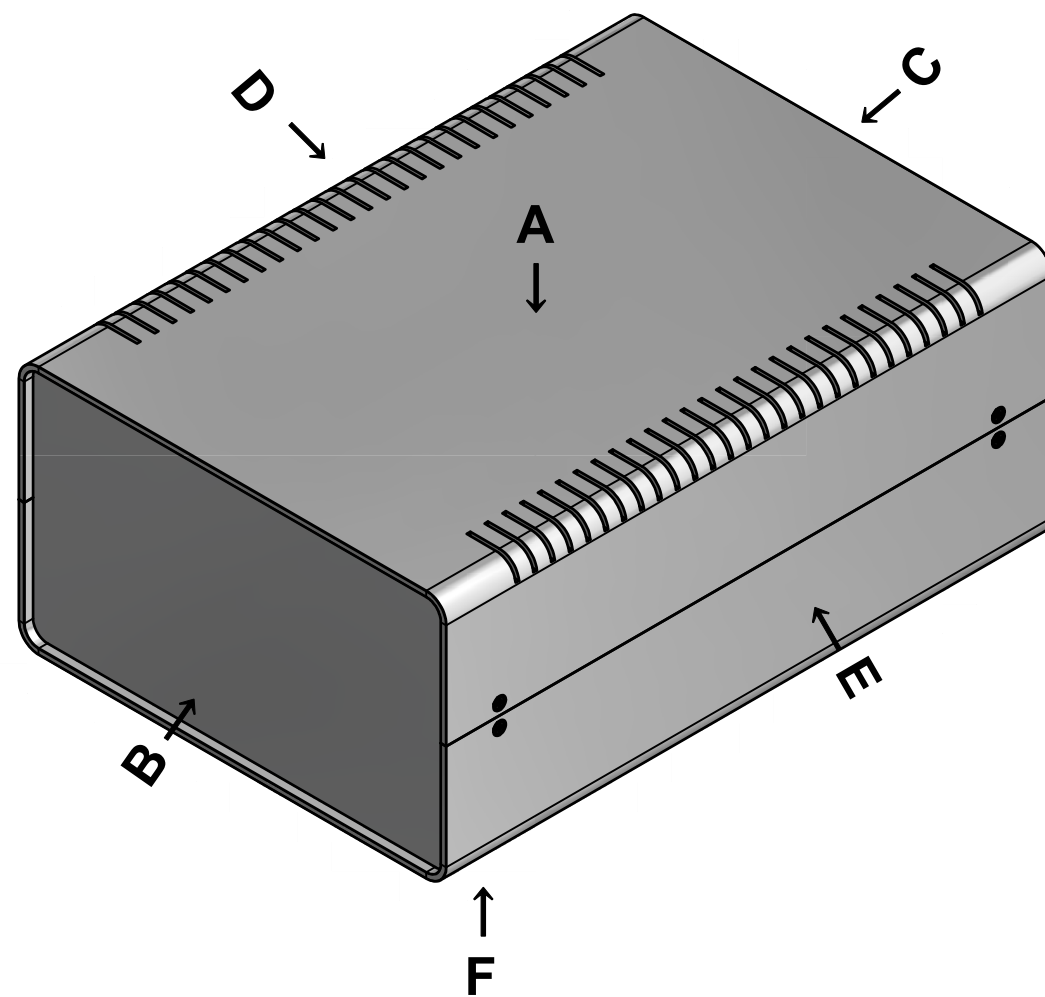

構成内容 / Components				
No.	名称 / Part name	数量 / Pcs	材質 / Material	色・表面処理 / Color・Finish
1	上カバー Top cover	1	アルミ押出材 Extruded aluminium A6063S-T5	ライトグレー, ブラック・塗装 Light gray, Black・Painted
2	下カバー Bottom cover	1	アルミ押出材 Extruded aluminium A6063S-T5	ライトグレー, ブラック・塗装 Light gray, Black・Painted
3	パネル Panel	2	アルミ板 A1100P t1.5 Aluminium A1100P t1.5	ライトグレー, ブラック・塗装 Light gray, Black・Painted
4	サイド金具 / Joint plate	2	鋼板 / Steel SPCC t2.0	三価クロメート / Trivalent chromate
5	取付ビス(サラ M3 x 5) Screw(Countersunk M3 - 5)	12	鉄 Steel	三価黒クロメート Black trivalent chromate
6	ゴム足 / Rubber feet	4	合成ゴム / Rubber	ブラック / Black

\* ゴム足は任意の場所に貼り付けできます。  
\* Adhesive rubber feet included.

色仕様(型番末尾□) / Color type (End of product number□)		
記号 / Code	上下カバー / Top・Bottom cover	パネル / Panel
GG	ライトグレー / Light gray	ライトグレー / Light gray
BB	ブラック / Black	ブラック / Black