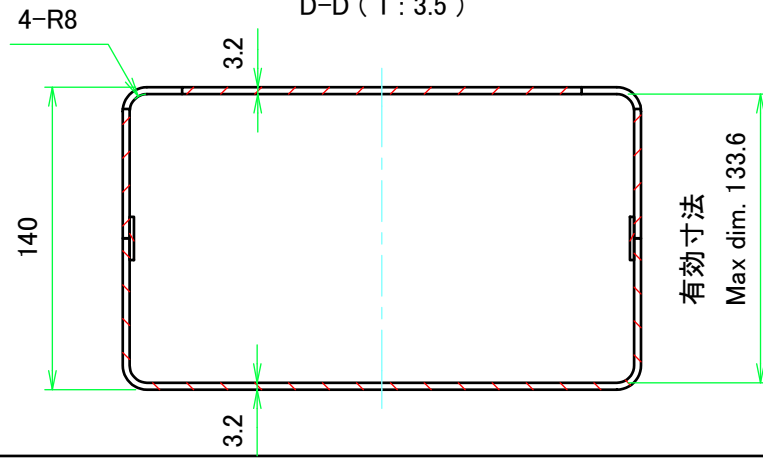

# 内視 / Internal View

C-C (1:3.5)

下カバー(内視)  
Bottom cover (Internal view)

A-A (1:3.5)

B-B (1:3.5)

上カバー(内視)  
Top cover (Internal view)

放熱穴 (2x30 P10)  
Ventilation slits (2x30 P10)

D-D (1:3.5)

<b>株式会社タカチ電機工業</b> <small>TAKACHI ELECTRONICS ENCLOSURE CO., LTD.</small>			品名/Title ユニバーサルアルミサッシケース UNIVERSAL ALUMINIUM CASE	尺度/Scale 1:3.5
承認/Approved	検図/Checked	製図/Created	型番/Product number UC24-14-34□	
中根	大江	横田	作成日/Date 2020/01/21	3 / 4

# パネル / Panel

保護シート面  
Surface protective film side

パネル表面 / Panel Frontside

パネル裏面 / Panel Backside

保護シート面  
Surface protective film side

パネル表面 / Panel Frontside

パネル裏面 / Panel Backside

株式会社タカチ電機工業 TAKACHI ELECTRONICS ENCLOSURE CO., LTD.			品名/Title ユニバーサルアルミサッシケース UNIVERSAL ALUMINIUM CASE	尺度/Scale 1:2.5
承認/Approved 中根	検図/Checked 大江	製図/Created 横田	型番/Product number UC24-14-34□	
			作成日/Date 2020/01/21	4 / 4