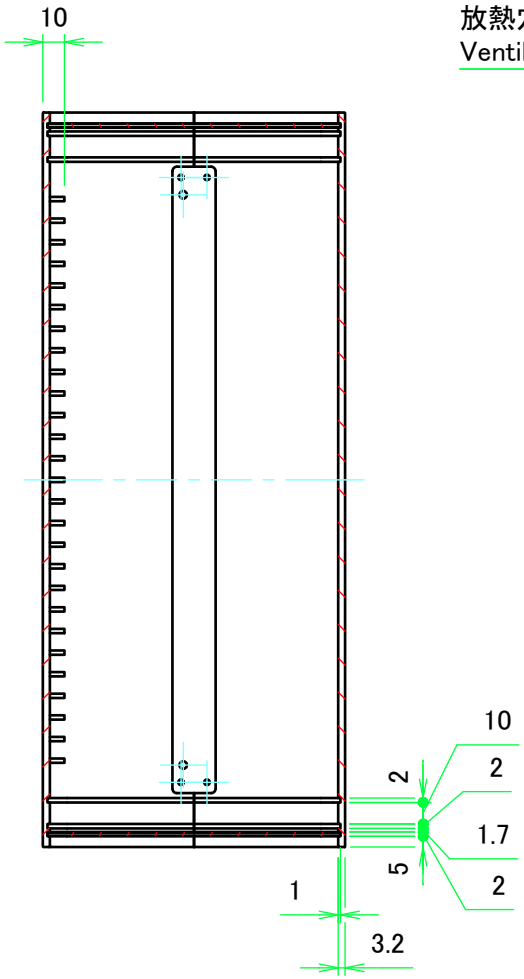

構成内容 / Components				
No.	名称 / Part name	数量 / Pcs	材質 / Material	色・表面処理 / Color・Finish
1	上カバー Top cover	1	アルミ押出材 Extruded aluminium A6063S-T5	ライトグレー, ブラック・塗装 Light gray, Black・Painted
2	下カバー Bottom cover	1	アルミ押出材 Extruded aluminium A6063S-T5	ライトグレー, ブラック・塗装 Light gray, Black・Painted
3	パネル Panel	2	アルミ板 A1100P t1.5 Aluminium A1100P t1.5	ライトグレー, ブラック・塗装 Light gray, Black・Painted
4	サイド金具 / Joint plate	2	鋼板 / Steel SPCC t2.0	三価クロメート / Trivalent chromate
5	取付ビス(サラ M3 x 5) Screw(Countersunk M3 - 5)	12	鉄 Steel	三価黒クロメート Black trivalent chromate
6	ゴム足 / Rubber feet	4	合成ゴム / Rubber	ブラック / Black

# 内視 / Internal View

C-C (1:3.5)

下カバー(内視)  
Bottom cover (Internal view)

A-A (1:3.5)

B-B (1:3.5)

上カバー(内視)  
Top cover (Internal view)

放熱穴 (2x30 P10)  
Ventilation slits (2x30 P10)

D-D (1:3.5)

<b>株式会社タカチ電機工業</b> <small>TAKACHI ELECTRONICS ENCLOSURE CO., LTD.</small>			品名/Title ユニバーサルアルミサッシケース UNIVERSAL ALUMINIUM CASE	尺度/Scale 1:3.5
承認/Approved	検図/Checked	製図/Created	型番/Product number UC24-14-34□	
中根	大江	横田	作成日/Date 2020/01/21	3 / 4