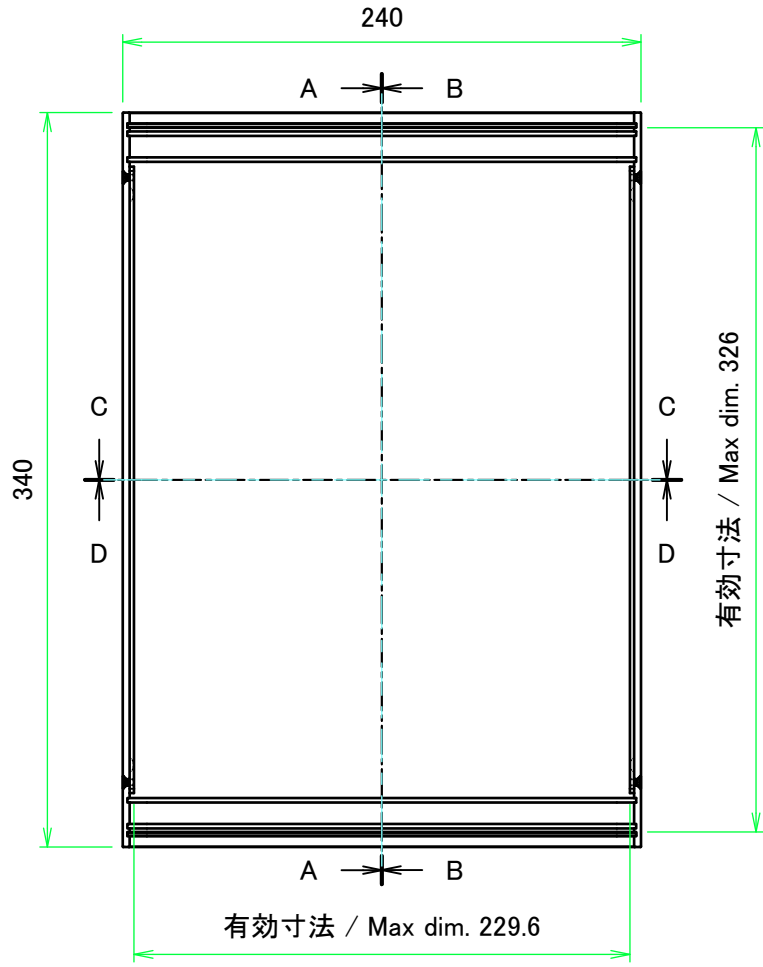

外視 / External View

株式会社タカチ電機工業 TAKACHI ELECTRONICS ENCLOSURE CO., LTD.		品名/Title ユニバーサルアルミサッシケース UNIVERSAL ALUMINIUM CASE	尺度/Scale 1:3.5
承認/Approved	検図/Checked	製図/Created	
中根	大江	横田	作成日/Date 2020/01/21
			2 / 4

# 内視 / Internal View

C-C (1:3.5)

下カバー(内視)  
Bottom cover (Internal view)

A-A (1:3.5)

B-B (1:3.5)

上カバー(内視)  
Top cover (Internal view)

放熱穴 (2x30 P10)  
Ventilation slits (2x30 P10)

D-D (1:3.5)