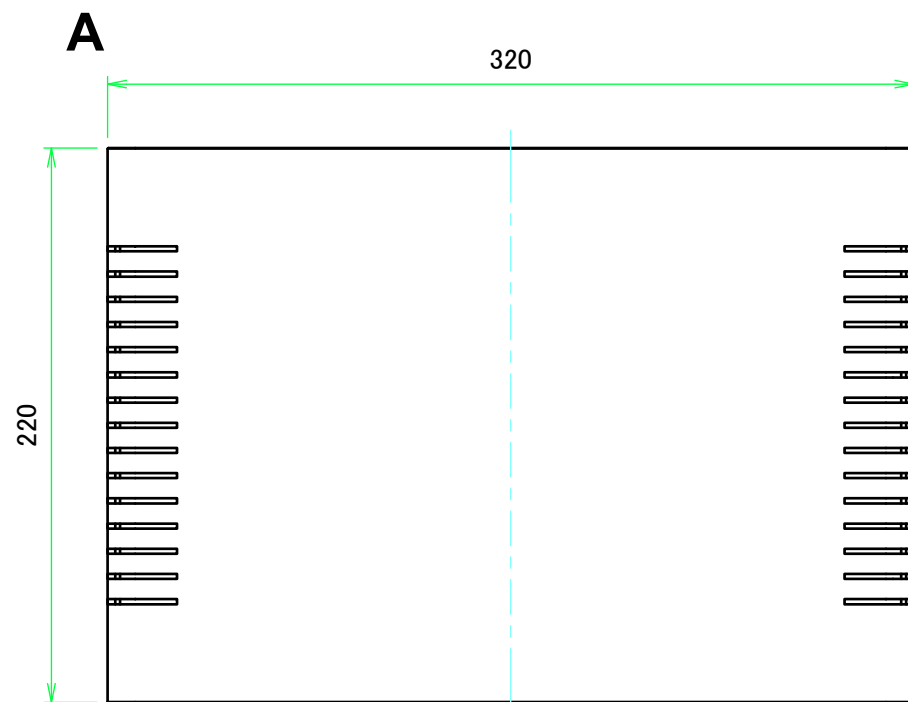

外視 / External View

株式会社タカチ電機工業 TAKACHI ELECTRONICS ENCLOSURE CO., LTD.			品名/Title ユニバーサルアルミサッシケース UNIVERSAL ALUMINIUM CASE	 尺度/Scale 1:3	
承認/Approved 中根	検図/Checked 大江	製図/Created 横田	型番/Product number UC32-5-22□ 作成日/Date 2020/01/21		2 / 4