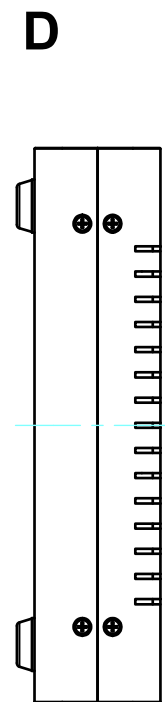

外視 / External View

株式会社タカチ電機工業 TAKACHI ELECTRONICS ENCLOSURE CO., LTD.			品名/Title ユニバーサルアルミサッシケース UNIVERSAL ALUMINIUM CASE	 尺度/Scale 1:3	
承認/Approved 中根	検図/Checked 大江	製図/Created 横田	型番/Product number UC32-5-22□ 作成日/Date 2020/01/21		2 / 4