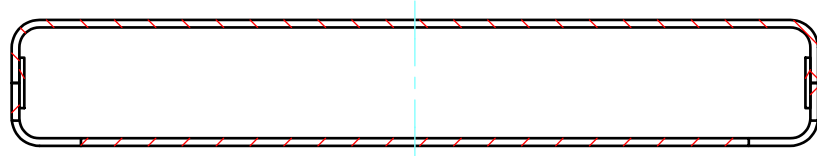

構成内容 / Components				
No.	名称 / Part name	数量 / Pcs	材質 / Material	色・表面処理 / Color・Finish
1	上カバー Top cover	1	アルミ押出材 Extruded aluminium A6063S-T5	ライトグレー, ブラック・塗装 Light gray, Black・Painted
2	下カバー Bottom cover	1	アルミ押出材 Extruded aluminium A6063S-T5	ライトグレー, ブラック・塗装 Light gray, Black・Painted
3	パネル Panel	2	アルミ板 A1100P t1.5 Aluminium A1100P t1.5	ライトグレー, ブラック・塗装 Light gray, Black・Painted
4	サイド金具 / Joint plate	2	鋼板 / Steel SPCG t2.0	三価クロメート / Trivalent chromate
5	取付ビス(サラ M3 x 5) Screw(Countersunk M3 - 5)	12	鉄 Steel	三価黒クロメート Black trivalent chromate
6	ゴム足 / Rubber feet	4	合成ゴム / Rubber	ブラック / Black

* ゴム足は任意の場所に貼り付けできます。
* Adhesive rubber feet included.

色仕様(型番末尾□) / Color type (End of product number□)		
記号 / Code	上下カバー / Top・Bottom cover	パネル / Panel
GG	ライトグレー / Light gray	ライトグレー / Light gray
BB	ブラック / Black	ブラック / Black

内視 / Internal View

C-C (1:3)

A-A (1:3)

下カバー(内視)
Bottom cover (Internal view)

B-B (1:3)

上カバー(内視)
Top cover (Internal view)

4-R8

D-D (1:3)