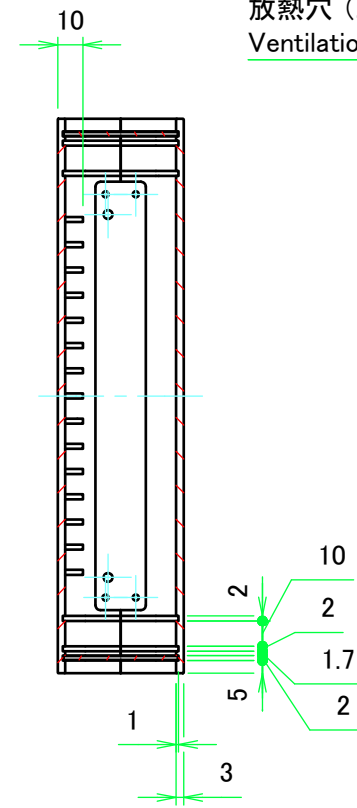

構成内容 / Components				
No.	名称 / Part name	数量 / Pcs	材質 / Material	色・表面処理 / Color・Finish
1	上カバー Top cover	1	アルミ押出材 Extruded aluminium A6063S-T5	ライトグレー, ブラック・塗装 Light gray, Black・Painted
2	下カバー Bottom cover	1	アルミ押出材 Extruded aluminium A6063S-T5	ライトグレー, ブラック・塗装 Light gray, Black・Painted
3	パネル Panel	2	アルミ板 A1100P t1.5 Aluminium A1100P t1.5	ライトグレー, ブラック・塗装 Light gray, Black・Painted
4	サイド金具 / Joint plate	2	鋼板 / Steel SPCG t2.0	三価クロメート / Trivalent chromate
5	取付ビス(サラ M3 x 5) Screw(Countersunk M3 - 5)	12	鉄 Steel	三価黒クロメート Black trivalent chromate
6	ゴム足 / Rubber feet	4	合成ゴム / Rubber	ブラック / Black

内視 / Internal View

C-C (1:3)

A-A (1:3)

下カバー(内視)
Bottom cover (Internal view)

B-B (1:3)

上カバー(内視)
Top cover (Internal view)

4-R8

D-D (1:3)