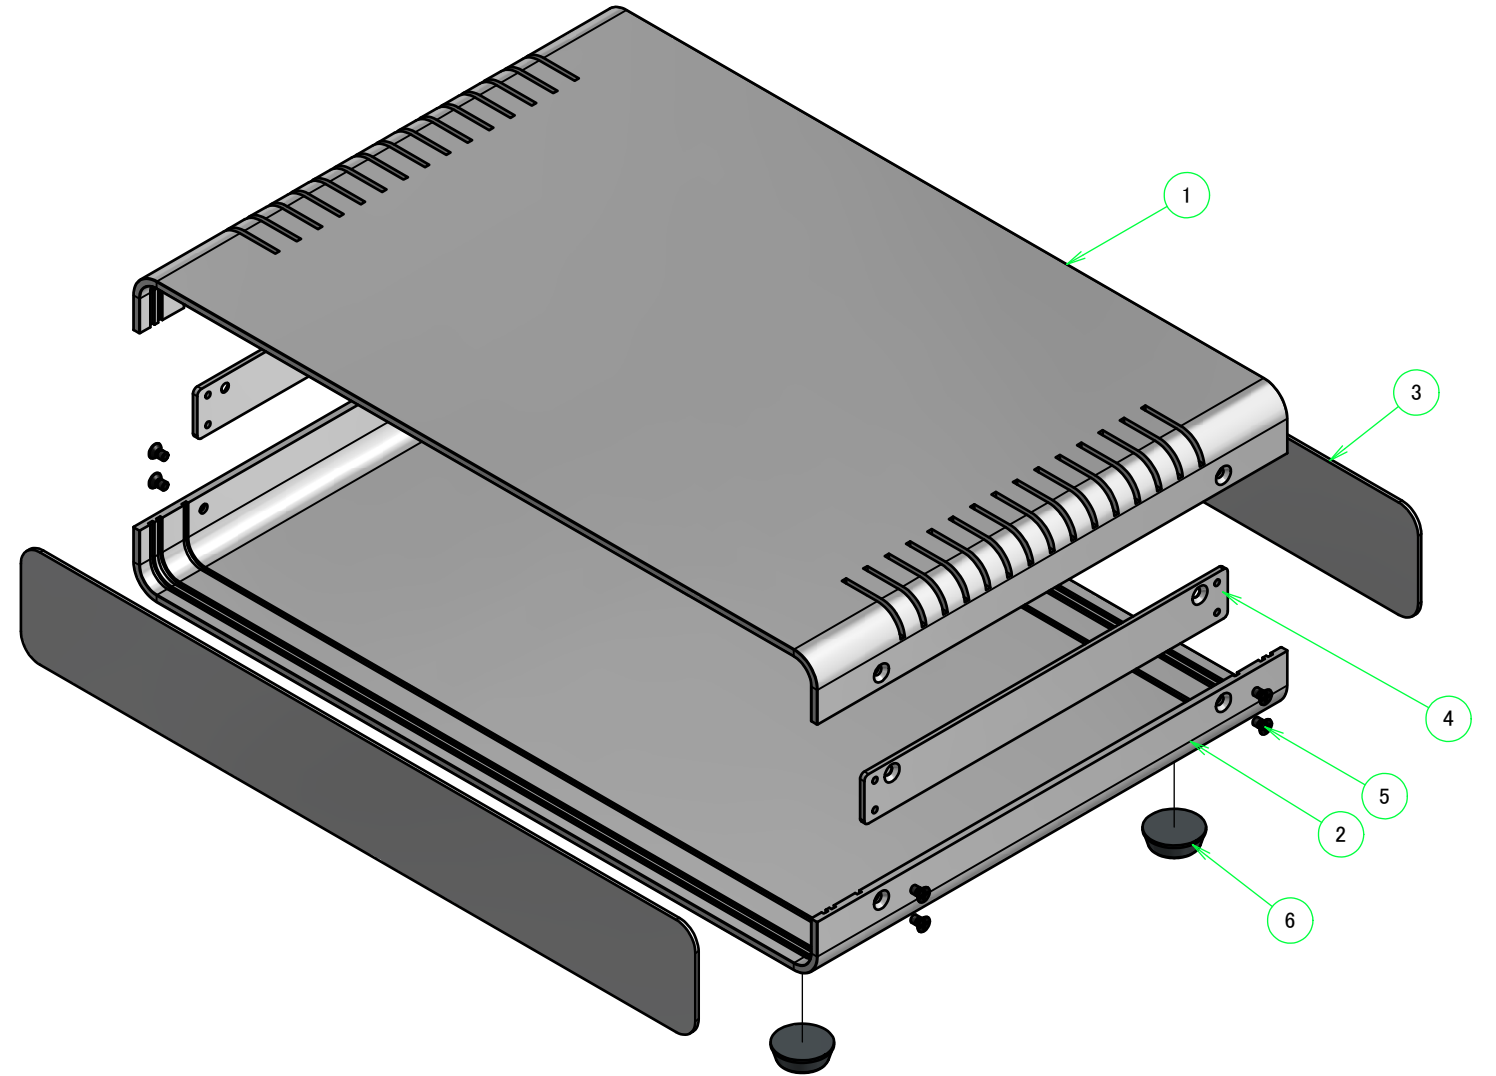

構成内容 / Components				
No.	名称 / Part name	数量 / Pcs	材質 / Material	色・表面処理 / Color・Finish
1	上カバー Top cover	1	アルミ押出材 Extruded aluminium A6063S-T5	ライトグレー, ブラック・塗装 Light gray, Black・Painted
2	下カバー Bottom cover	1	アルミ押出材 Extruded aluminium A6063S-T5	ライトグレー, ブラック・塗装 Light gray, Black・Painted
3	パネル Panel	2	アルミ板 A1100P t1.5 Aluminium A1100P t1.5	ライトグレー, ブラック・塗装 Light gray, Black・Painted
4	サイド金具 / Joint plate	2	鋼板 / Steel SPCG t2.0	三価クロメート / Trivalent chromate
5	取付ビス(サラ M3 x 5) Screw(Countersunk M3 - 5)	12	鉄 Steel	三価黒クロメート Black trivalent chromate
6	ゴム足 / Rubber feet	4	合成ゴム / Rubber	ブラック / Black

* ゴム足は任意の場所に貼り付けできます。
* Adhesive rubber feet included.

色仕様(型番末尾□) / Color type (End of product number□)		
記号 / Code	上下カバー / Top・Bottom cover	パネル / Panel
GG	ライトグレー / Light gray	ライトグレー / Light gray
BB	ブラック / Black	ブラック / Black

株式会社タカチ電機工業 TAKACHI ELECTRONICS ENCLOSURE CO., LTD.			品名/Title ユニバーサルアルミサッシケース UNIVERSAL ALUMINIUM CASE	尺度/Scale 1:2.5
承認/Approved 中根	検図/Checked 大江	製図/Created 横田	型番/Product number UC32-5-22□	
			作成日/Date 2020/01/21	1 / 4

パネル / Panel

パネル表面 / Panel Frontside

保護シート面
Surface protective film side

パネル裏面 / Panel Backside

保護シート面
Surface protective film side

パネル表面 / Panel Frontside

パネル裏面 / Panel Backside

株式会社タカチ電機工業 <small>TAKACHI ELECTRONICS ENCLOSURE CO., LTD.</small>			品名/Title ユニバーサルアルミサッシケース UNIVERSAL ALUMINIUM CASE	尺度/Scale 1:2.5
承認/Approved 中根	検図/Checked 大江	製図/Created 横田	型番/Product number UC32-5-22□	
			作成日/Date 2020/01/21	4 / 4