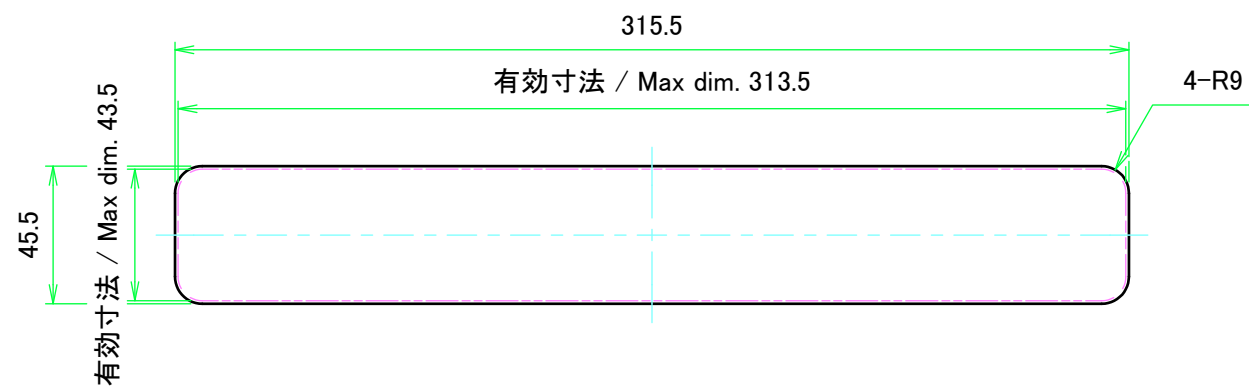

内視 / Internal View

C-C (1:3)

A-A (1:3)

下カバー(内視)
Bottom cover (Internal view)

B-B (1:3)

上カバー(内視)
Top cover (Internal view)

4-R8

D-D (1:3)

パネル / Panel

パネル表面 / Panel Frontside

保護シート面
Surface protective film side

パネル裏面 / Panel Backside

保護シート面
Surface protective film side

パネル表面 / Panel Frontside

パネル裏面 / Panel Backside

株式会社タカチ電機工業 <small>TAKACHI ELECTRONICS ENCLOSURE CO., LTD.</small>			品名/Title ユニバーサルアルミサッシケース UNIVERSAL ALUMINIUM CASE	尺度/Scale 1:2.5
承認/Approved 中根	検図/Checked 大江	製図/Created 横田	型番/Product number UC32-5-22□	
			作成日/Date 2020/01/21	4 / 4