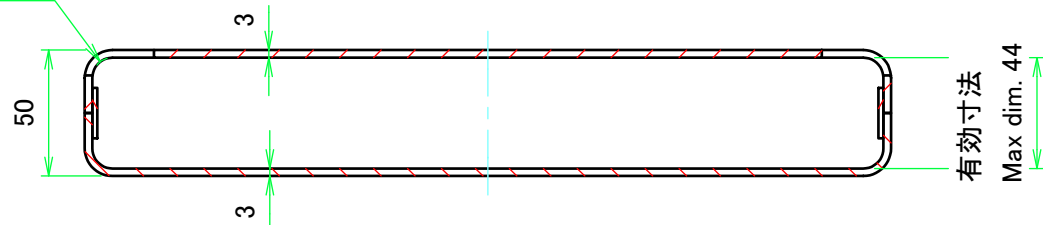

内視 / Internal View

C-C (1:3)

A-A (1:3)

下カバー(内視)
Bottom cover (Internal view)

B-B (1:3)

上カバー(内視)
Top cover (Internal view)

4-R8

D-D (1:3)

パネル / Panel

パネル表面 / Panel Frontside

保護シート面
Surface protective film side

パネル裏面 / Panel Backside

保護シート面
Surface protective film side

パネル表面 / Panel Frontside

パネル裏面 / Panel Backside

株式会社タカチ電機工業 <small>TAKACHI ELECTRONICS ENCLOSURE CO., LTD.</small>			品名/Title ユニバーサルアルミサッシケース UNIVERSAL ALUMINIUM CASE	尺度/Scale 1:2.5
承認/Approved 中根	検図/Checked 大江	製図/Created 横田	型番/Product number UC32-5-22□	
			作成日/Date 2020/01/21	4 / 4