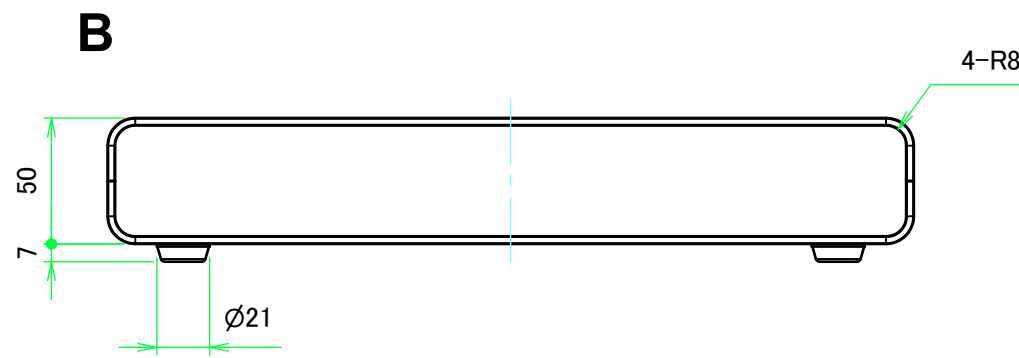

外視 / External View

株式会社タカチ電機工業 TAKACHI ELECTRONICS ENCLOSURE CO., LTD.			品名/Title ユニバーサルアルミサッシケース UNIVERSAL ALUMINIUM CASE	 尺度/Scale 1:3	
承認/Approved 中根	検図/Checked 大江	製図/Created 横田	型番/Product number UC32-5-22□ 作成日/Date 2020/01/21		2 / 4