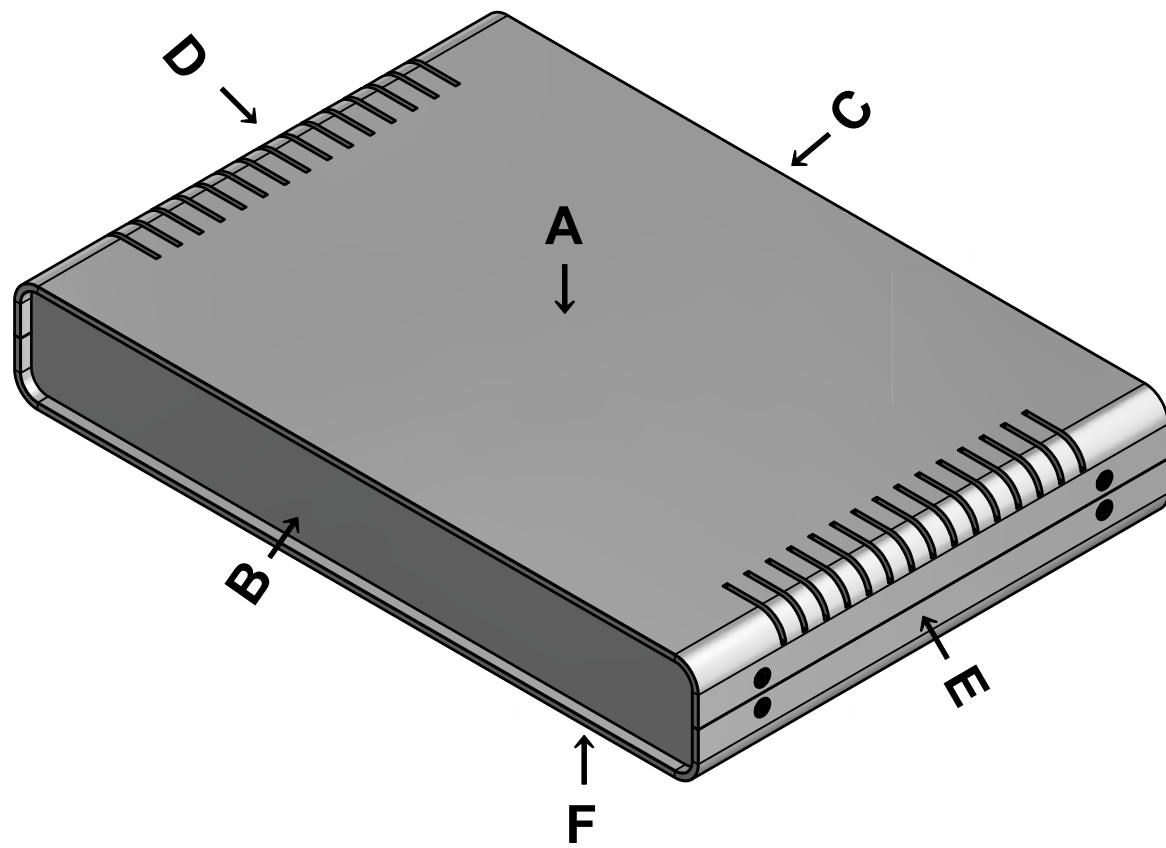

構成内容 / Components				
No.	名称 / Part name	数量 / Pcs	材質 / Material	色・表面処理 / Color・Finish
1	上カバー Top cover	1	アルミ押出材 Extruded aluminium A6063S-T5	ライトグレー, ブラック・塗装 Light gray, Black・Painted
2	下カバー Bottom cover	1	アルミ押出材 Extruded aluminium A6063S-T5	ライトグレー, ブラック・塗装 Light gray, Black・Painted
3	パネル Panel	2	アルミ板 A1100P t1.5 Aluminium A1100P t1.5	ライトグレー, ブラック・塗装 Light gray, Black・Painted
4	サイド金具 / Joint plate	2	鋼板 / Steel SPCG t2.0	三価クロメート / Trivalent chromate
5	取付ビス(サラ M3 x 5) Screw(Countersunk M3 - 5)	12	鉄 Steel	三価黒クロメート Black trivalent chromate
6	ゴム足 / Rubber feet	4	合成ゴム / Rubber	ブラック / Black

* ゴム足は任意の場所に貼り付けできます。
* Adhesive rubber feet included.

色仕様(型番末尾□) / Color type (End of product number□)		
記号 / Code	上下カバー / Top・Bottom cover	パネル / Panel
GG	ライトグレー / Light gray	ライトグレー / Light gray
BB	ブラック / Black	ブラック / Black