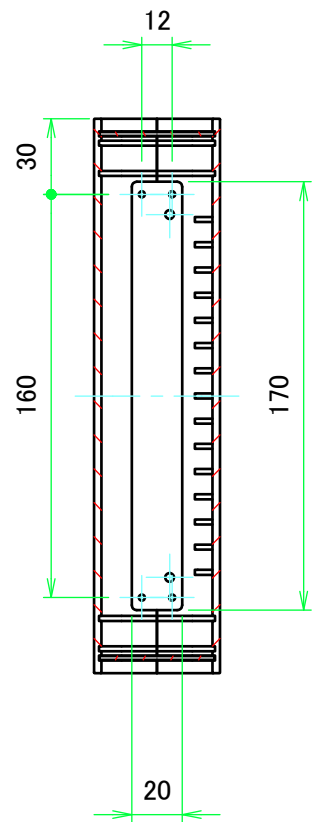

構成内容 / Components				
No.	名称 / Part name	数量 / Pcs	材質 / Material	色・表面処理 / Color・Finish
1	上カバー Top cover	1	アルミ押出材 Extruded aluminium A6063S-T5	ライトグレー, ブラック・塗装 Light gray, Black・Painted
2	下カバー Bottom cover	1	アルミ押出材 Extruded aluminium A6063S-T5	ライトグレー, ブラック・塗装 Light gray, Black・Painted
3	パネル Panel	2	アルミ板 A1100P t1.5 Aluminium A1100P t1.5	ライトグレー, ブラック・塗装 Light gray, Black・Painted
4	サイド金具 / Joint plate	2	鋼板 / Steel SPCG t2.0	三価クロメート / Trivalent chromate
5	取付ビス(サラ M3 x 5) Screw(Countersunk M3 - 5)	12	鉄 Steel	三価黒クロメート Black trivalent chromate
6	ゴム足 / Rubber feet	4	合成ゴム / Rubber	ブラック / Black

外視 / External View

 株式会社タカチ電機工業 TAKACHI ELECTRONICS ENCLOSURE CO., LTD.			品名/Title ユニバーサルアルミサッシケース UNIVERSAL ALUMINIUM CASE	 尺度/Scale 1:3
承認/Approved 中根	検図/Checked 大江	製図/Created 横田	型番/Product number UC32-5-22□ 作成日/Date 2020/01/21	

内視 / Internal View

C-C (1:3)

A-A (1:3)

下カバー(内視)
Bottom cover (Internal view)

B-B (1:3)

上カバー(内視)
Top cover (Internal view)

4-R8

D-D (1:3)