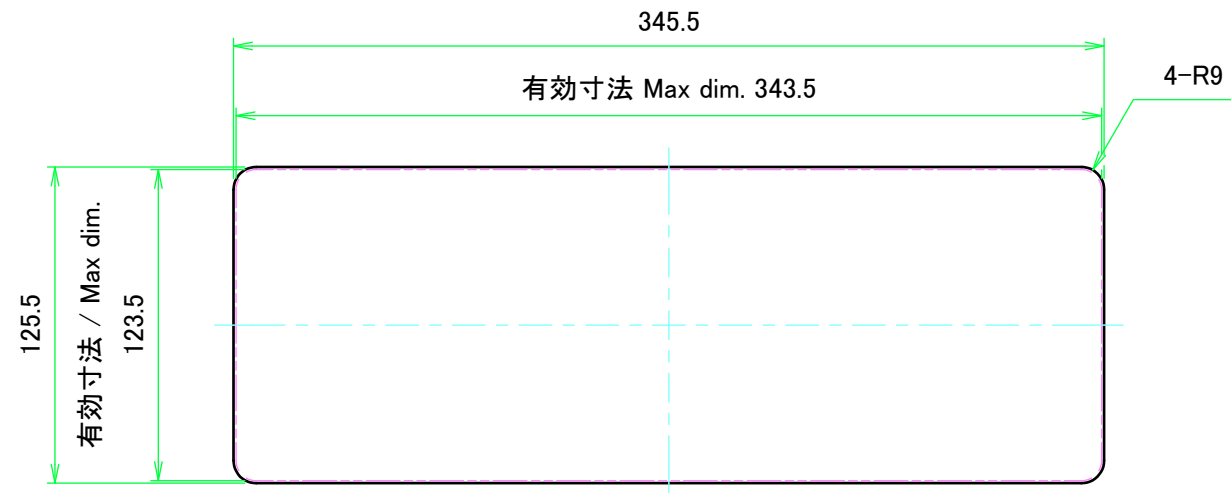

内視 / Internal View

C-C (1:4)

下カバー(内視)
Bottom cover (Internal view)

B-B (1:4)

放熱穴 (2x30 P10)
Ventilation slits (2x30 P10)

上カバー(内視)
Top cover (Internal view)

A-A (1:4)

株式会社タカチ電機工業 TAKACHI ELECTRONICS ENCLOSURE CO., LTD.			品名/Title ユニバーサルアルミサッシケース UNIVERSAL ALUMINIUM CASE	尺度/Scale 1:4
承認/Approved 中根	検図/Checked 大江	製図/Created 横田	型番/Product number UC35-13-26□	
			作成日/Date 2020/01/21	3 / 4

パネル / Panel

保護シート面
Surface protective film side

パネル表面 / Panel Frontside

パネル裏面 / Panel Backside

保護シート面
Surface protective film side

パネル表面 / Panel Frontside

パネル裏面 / Panel Backside

株式会社タカチ電機工業 TAKACHI ELECTRONICS ENCLOSURE CO., LTD.		品名/Title ユニバーサルアルミサッシケース UNIVERSAL ALUMINIUM CASE	尺度/Scale 1:3
承認/Approved 中根	検図/Checked 大江	製図/Created 横田 型番/Product number UC35-13-26□	
作成日/Date 2020/01/21			4 / 4