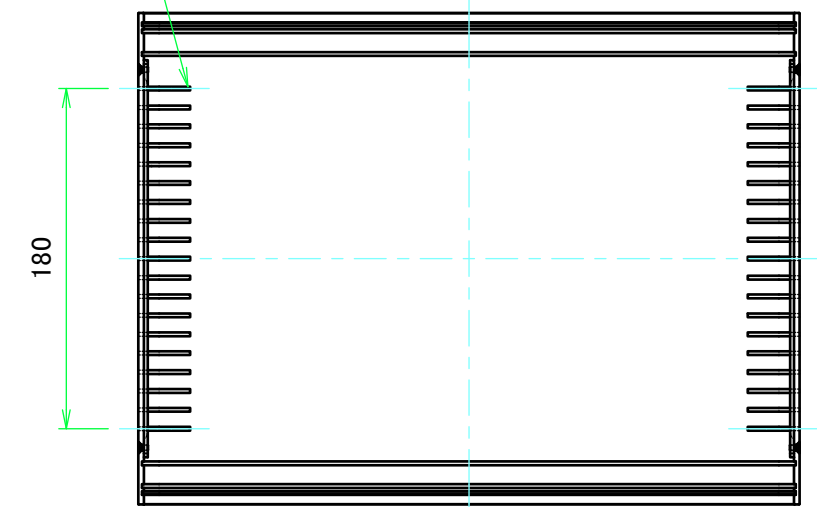

構成内容 / Components				
No.	名称 / Part name	数量 / Pcs	材質 / Material	色・表面処理 / Color・Finish
1	上カバー Top cover	1	アルミ押出材 Extruded aluminium A6063S-T5	ライトグレー, ブラック・塗装 Light gray, Black・Painted
2	下カバー Bottom cover	1	アルミ押出材 Extruded aluminium A6063S-T5	ライトグレー, ブラック・塗装 Light gray, Black・Painted
3	パネル Panel	2	アルミ板 A1100P t1.5 Aluminium A1100P t1.5	ライトグレー, ブラック・塗装 Light gray, Black・Painted
4	サイド金具 / Joint plate	2	鋼板 / Steel SPCG t2.0	三価クロメート / Trivalent chromate
5	取付ビス(サラ M3 x 5) Screw(Countersunk M3 - 5)	12	鉄 Steel	三価黒クロメート Black trivalent chromate
6	ゴム足 / Rubber feet	4	合成ゴム / Rubber	ブラック / Black

内視 / Internal View

C-C (1:4)

下カバー(内視)
Bottom cover (Internal view)

B-B (1:4)

放熱穴 (2x30 P10)
Ventilation slits (2x30 P10)

上カバー(内視)
Top cover (Internal view)

A-A (1:4)

株式会社タカチ電機工業 TAKACHI ELECTRONICS ENCLOSURE CO., LTD.			品名/Title ユニバーサルアルミサッシケース UNIVERSAL ALUMINIUM CASE	尺度/Scale 1:4
承認/Approved 中根	検図/Checked 大江	製図/Created 横田	型番/Product number UC35-13-26□	
			作成日/Date 2020/01/21	3 / 4

パネル / Panel

保護シート面
Surface protective film side

パネル表面 / Panel Frontside

パネル裏面 / Panel Backside

保護シート面
Surface protective film side

パネル表面 / Panel Frontside

パネル裏面 / Panel Backside

株式会社タカチ電機工業 TAKACHI ELECTRONICS ENCLOSURE CO., LTD.		品名/Title ユニバーサルアルミサッシケース UNIVERSAL ALUMINIUM CASE	尺度/Scale 1:3
承認/Approved 中根	検図/Checked 大江	製図/Created 横田 型番/Product number UC35-13-26□	
作成日/Date 2020/01/21			4 / 4