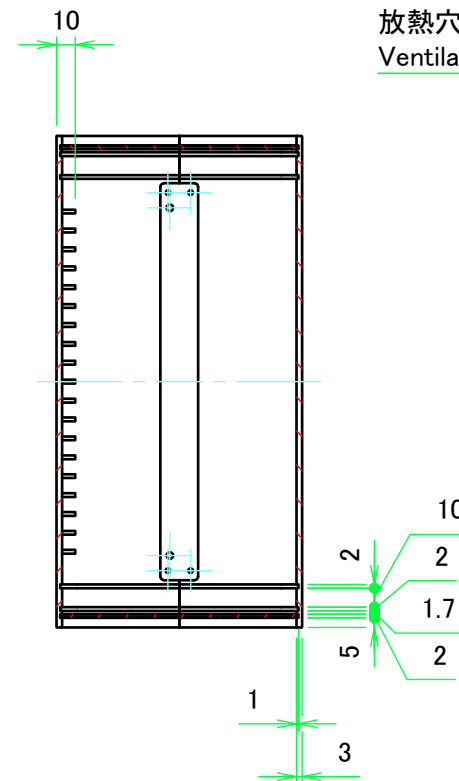

内視 / Internal View

C-C (1:4)

下カバー(内視)
Bottom cover (Internal view)

B-B (1:4)

放熱穴 (2x30 P10)
Ventilation slits (2x30 P10)

上カバー(内視)
Top cover (Internal view)

A-A (1:4)

株式会社タカチ電機工業 TAKACHI ELECTRONICS ENCLOSURE CO., LTD.			品名/Title ユニバーサルアルミサッシケース UNIVERSAL ALUMINIUM CASE	尺度/Scale 1:4
承認/Approved 中根	検図/Checked 大江	製図/Created 横田	型番/Product number UC35-13-26□	
			作成日/Date 2020/01/21	3 / 4

パネル / Panel

保護シート面
Surface protective film side

パネル表面 / Panel Frontside

パネル裏面 / Panel Backside

保護シート面
Surface protective film side

パネル表面 / Panel Frontside

パネル裏面 / Panel Backside

株式会社タカチ電機工業 TAKACHI ELECTRONICS ENCLOSURE CO., LTD.		品名/Title ユニバーサルアルミサッシケース UNIVERSAL ALUMINIUM CASE	尺度/Scale 1:3
承認/Approved 中根	検図/Checked 大江	製図/Created 横田 型番/Product number UC35-13-26□	
作成日/Date 2020/01/21			4 / 4