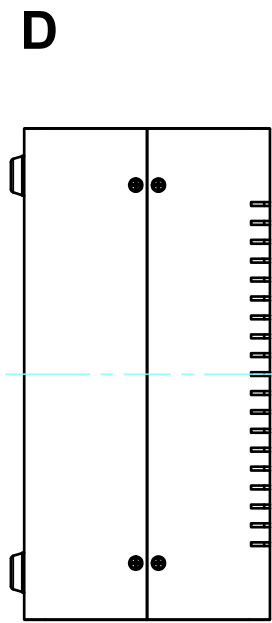

外視 / External View

株式会社タカチ電機工業 TAKACHI ELECTRONICS ENCLOSURE CO., LTD.		品名/Title ユニバーサルアルミサッシケース UNIVERSAL ALUMINIUM CASE	尺度/Scale 1:4
承認/Approved 中根	検図/Checked 大江	製図/Created 横田	
		型番/Product number UC35-13-26□	2 / 4
		作成日/Date 2020/01/21