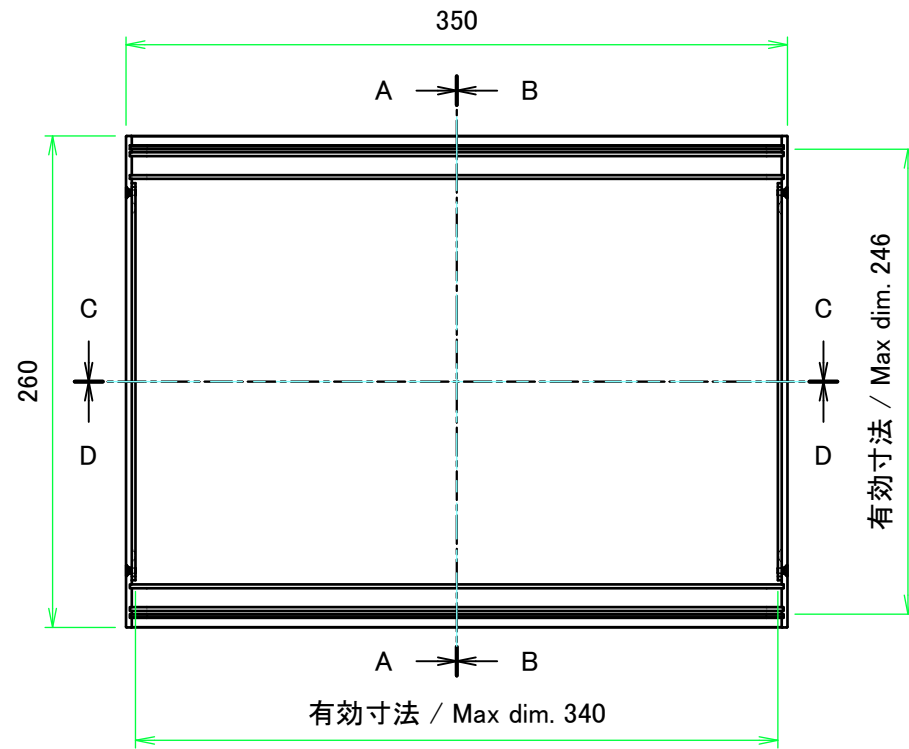

外視 / External View

株式会社タカチ電機工業 TAKACHI ELECTRONICS ENCLOSURE CO., LTD.		品名/Title ユニバーサルアルミサッシケース UNIVERSAL ALUMINIUM CASE	尺度/Scale 1:4
承認/Approved 中根	検図/Checked 大江	製図/Created 横田	
		型番/Product number UC35-13-26□	2 / 4
		作成日/Date 2020/01/21	

内視 / Internal View

C-C (1:4)

下カバー(内視)
Bottom cover (Internal view)

B-B (1:4)

放熱穴 (2x30 P10)
Ventilation slits (2x30 P10)

上カバー(内視)
Top cover (Internal view)

A-A (1:4)

株式会社タカチ電機工業 TAKACHI ELECTRONICS ENCLOSURE CO., LTD.			品名/Title ユニバーサルアルミサッシケース UNIVERSAL ALUMINIUM CASE	尺度/Scale 1:4
承認/Approved 中根	検図/Checked 大江	製図/Created 横田	型番/Product number UC35-13-26□	
			作成日/Date 2020/01/21	3 / 4