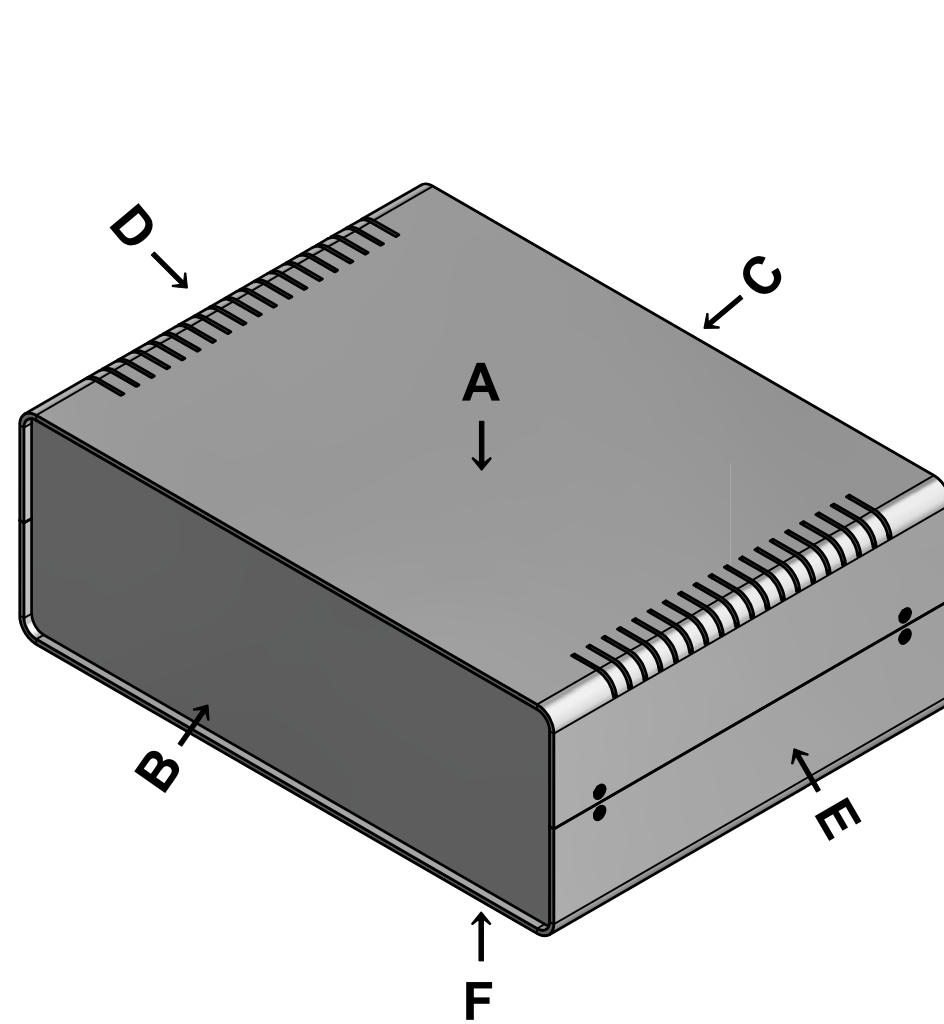

構成内容 / Components				
No.	名称 / Part name	数量 / Pcs	材質 / Material	色・表面処理 / Color・Finish
1	上カバー Top cover	1	アルミ押出材 Extruded aluminium A6063S-T5	ライトグレー, ブラック・塗装 Light gray, Black・Painted
2	下カバー Bottom cover	1	アルミ押出材 Extruded aluminium A6063S-T5	ライトグレー, ブラック・塗装 Light gray, Black・Painted
3	パネル Panel	2	アルミ板 A1100P t1.5 Aluminium A1100P t1.5	ライトグレー, ブラック・塗装 Light gray, Black・Painted
4	サイド金具 / Joint plate	2	鋼板 / Steel SPCG t2.0	三価クロメート / Trivalent chromate
5	取付ビス(サラ M3 x 5) Screw(Countersunk M3 - 5)	12	鉄 Steel	三価黒クロメート Black trivalent chromate
6	ゴム足 / Rubber feet	4	合成ゴム / Rubber	ブラック / Black

* ゴム足は任意の場所に貼り付けできます。
* Adhesive rubber feet included.

色仕様(型番末尾□) / Color type (End of product number□)		
記号 / Code	上下カバー / Top・Bottom cover	パネル / Panel
GG	ライトグレー / Light gray	ライトグレー / Light gray
BB	ブラック / Black	ブラック / Black

内視 / Internal View

C-C (1:4)

下カバー(内視)
Bottom cover (Internal view)

B-B (1:4)

放熱穴 (2x30 P10)
Ventilation slits (2x30 P10)

上カバー(内視)
Top cover (Internal view)

A-A (1:4)

株式会社タカチ電機工業 TAKACHI ELECTRONICS ENCLOSURE CO., LTD.			品名/Title ユニバーサルアルミサッシケース UNIVERSAL ALUMINIUM CASE	尺度/Scale 1:4
承認/Approved 中根	検図/Checked 大江	製図/Created 横田	型番/Product number UC35-13-26□	
			作成日/Date 2020/01/21	3 / 4