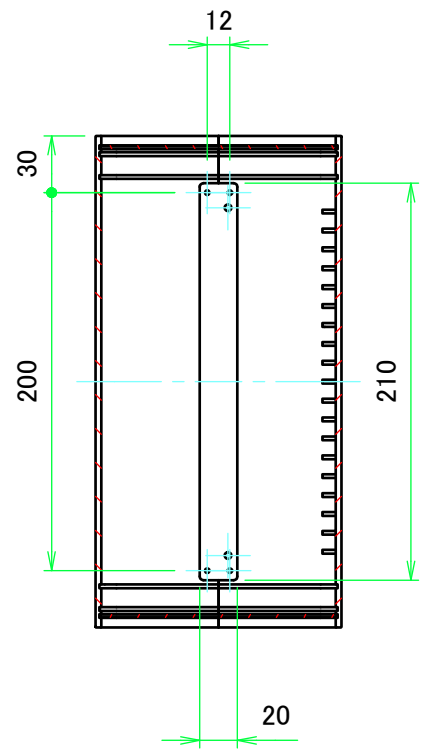

構成内容 / Components				
No.	名称 / Part name	数量 / Pcs	材質 / Material	色・表面処理 / Color・Finish
1	上カバー Top cover	1	アルミ押出材 Extruded aluminium A6063S-T5	ライトグレー, ブラック・塗装 Light gray, Black・Painted
2	下カバー Bottom cover	1	アルミ押出材 Extruded aluminium A6063S-T5	ライトグレー, ブラック・塗装 Light gray, Black・Painted
3	パネル Panel	2	アルミ板 A1100P t1.5 Aluminium A1100P t1.5	ライトグレー, ブラック・塗装 Light gray, Black・Painted
4	サイド金具 / Joint plate	2	鋼板 / Steel SPCG t2.0	三価クロメート / Trivalent chromate
5	取付ビス(サラ M3 x 5) Screw(Countersunk M3 - 5)	12	鉄 Steel	三価黒クロメート Black trivalent chromate
6	ゴム足 / Rubber feet	4	合成ゴム / Rubber	ブラック / Black

内視 / Internal View

C-C (1:4)

下カバー(内視)
Bottom cover (Internal view)

B-B (1:4)

放熱穴 (2x30 P10)
Ventilation slits (2x30 P10)

上カバー(内視)
Top cover (Internal view)

A-A (1:4)

株式会社タカチ電機工業 TAKACHI ELECTRONICS ENCLOSURE CO., LTD.			品名/Title ユニバーサルアルミサッシケース UNIVERSAL ALUMINIUM CASE	尺度/Scale 1:4
承認/Approved 中根	検図/Checked 大江	製図/Created 横田	型番/Product number UC35-13-26□	
			作成日/Date 2020/01/21	3 / 4

パネル / Panel

保護シート面
Surface protective film side

パネル表面 / Panel Frontside

パネル裏面 / Panel Backside

保護シート面
Surface protective film side

パネル表面 / Panel Frontside

パネル裏面 / Panel Backside

株式会社タカチ電機工業 TAKACHI ELECTRONICS ENCLOSURE CO., LTD.		品名/Title ユニバーサルアルミサッシケース UNIVERSAL ALUMINIUM CASE	尺度/Scale 1:3
承認/Approved 中根	検図/Checked 大江	製図/Created 横田 型番/Product number UC35-13-26□	
作成日/Date 2020/01/21			4 / 4