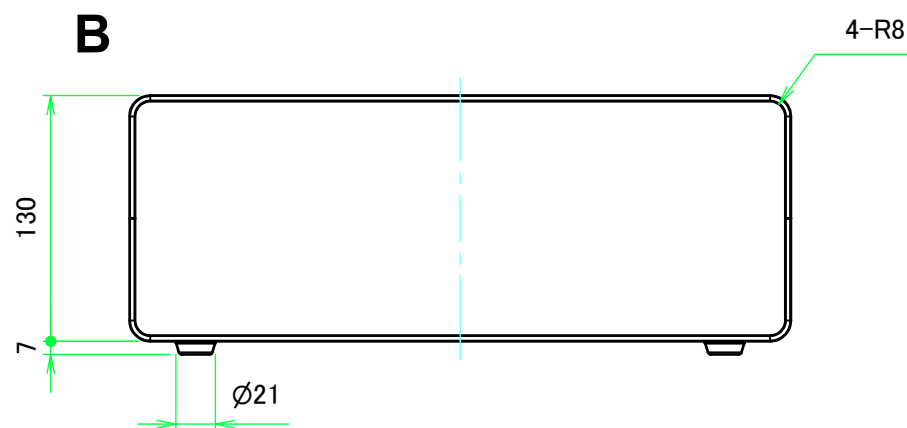

外視 / External View

株式会社タカチ電機工業 TAKACHI ELECTRONICS ENCLOSURE CO., LTD.		品名/Title ユニバーサルアルミサッシケース UNIVERSAL ALUMINIUM CASE	尺度/Scale 1:4
承認/Approved 中根	検図/Checked 大江	製図/Created 横田	
		型番/Product number UC35-13-26□	2 / 4
		作成日/Date 2020/01/21