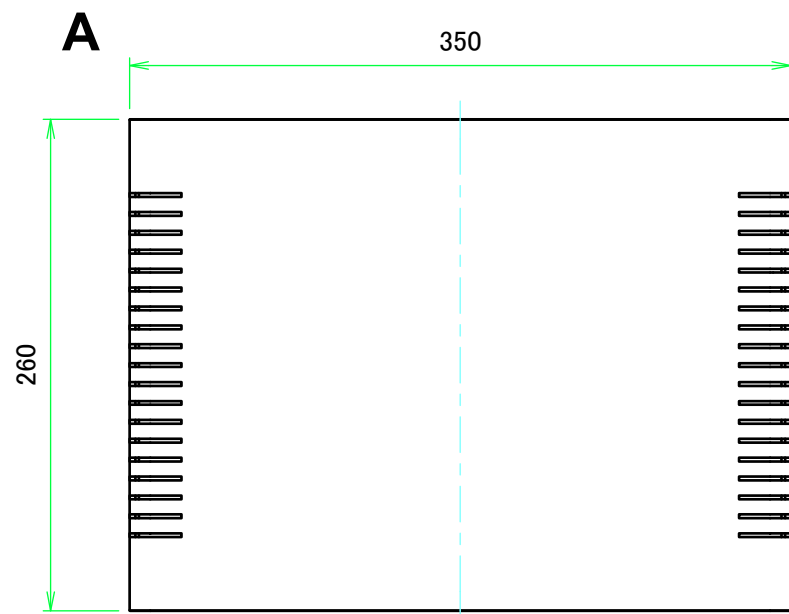

外視 / External View

株式会社タカチ電機工業 TAKACHI ELECTRONICS ENCLOSURE CO., LTD.		品名/Title ユニバーサルアルミサッシケース UNIVERSAL ALUMINIUM CASE	尺度/Scale 1:4
承認/Approved 中根	検図/Checked 大江	製図/Created 横田	
		型番/Product number UC35-13-26□	2 / 4
		作成日/Date 2020/01/21