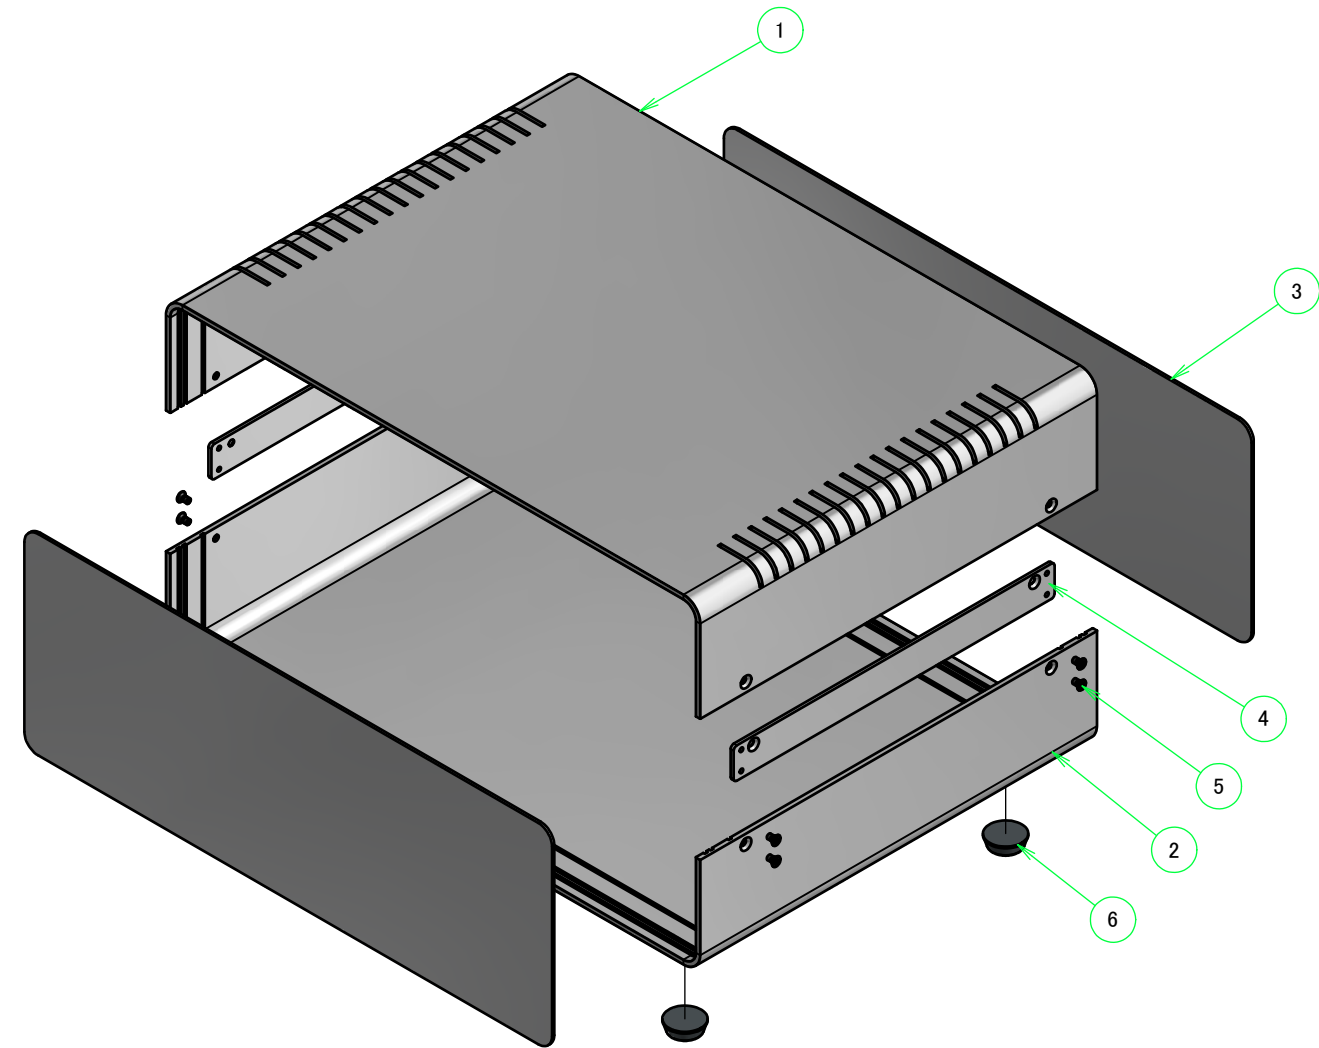

構成内容 / Components				
No.	名称 / Part name	数量 / Pcs	材質 / Material	色・表面処理 / Color・Finish
1	上カバー Top cover	1	アルミ押出材 Extruded aluminium A6063S-T5	ライトグレー, ブラック・塗装 Light gray, Black・Painted
2	下カバー Bottom cover	1	アルミ押出材 Extruded aluminium A6063S-T5	ライトグレー, ブラック・塗装 Light gray, Black・Painted
3	パネル Panel	2	アルミ板 A1100P t1.5 Aluminium A1100P t1.5	ライトグレー, ブラック・塗装 Light gray, Black・Painted
4	サイド金具 / Joint plate	2	鋼板 / Steel SPCG t2.0	三価クロメート / Trivalent chromate
5	取付ビス(サラ M3 x 5) Screw(Countersunk M3 - 5)	12	鉄 Steel	三価黒クロメート Black trivalent chromate
6	ゴム足 / Rubber feet	4	合成ゴム / Rubber	ブラック / Black

* ゴム足は任意の場所に貼り付けできます。
* Adhesive rubber feet included.

色仕様(型番末尾□) / Color type (End of product number□)		
記号 / Code	上下カバー / Top・Bottom cover	パネル / Panel
GG	ライトグレー / Light gray	ライトグレー / Light gray
BB	ブラック / Black	ブラック / Black

内視 / Internal View

C-C (1:4)

下カバー(内視)
Bottom cover (Internal view)

B-B (1:4)

放熱穴 (2x30 P10)
Ventilation slits (2x30 P10)

上カバー(内視)
Top cover (Internal view)

A-A (1:4)

株式会社タカチ電機工業 TAKACHI ELECTRONICS ENCLOSURE CO., LTD.			品名/Title ユニバーサルアルミサッシケース UNIVERSAL ALUMINIUM CASE	尺度/Scale 1:4
承認/Approved 中根	検図/Checked 大江	製図/Created 横田	型番/Product number UC35-13-26□	
			作成日/Date 2020/01/21	3 / 4

パネル / Panel

保護シート面
Surface protective film side

パネル表面 / Panel Frontside

パネル裏面 / Panel Backside

保護シート面
Surface protective film side

パネル表面 / Panel Frontside

パネル裏面 / Panel Backside

株式会社タカチ電機工業 TAKACHI ELECTRONICS ENCLOSURE CO., LTD.		品名/Title ユニバーサルアルミサッシケース UNIVERSAL ALUMINIUM CASE	尺度/Scale 1:3
承認/Approved 中根	検図/Checked 大江	製図/Created 横田 型番/Product number UC35-13-26□	
作成日/Date 2020/01/21			4 / 4