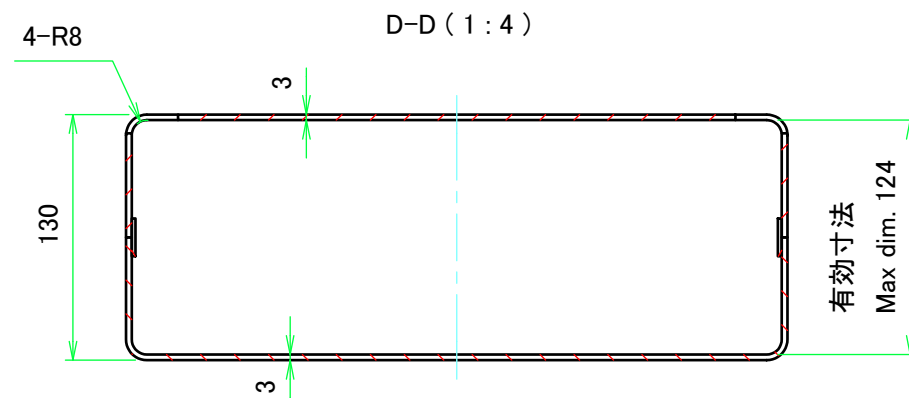

内視 / Internal View

C-C (1:4)

下カバー(内視)
Bottom cover (Internal view)

B-B (1:4)

放熱穴 (2x30 P10)
Ventilation slits (2x30 P10)

上カバー(内視)
Top cover (Internal view)

A-A (1:4)

株式会社タカチ電機工業 TAKACHI ELECTRONICS ENCLOSURE CO., LTD.			品名/Title ユニバーサルアルミサッシケース UNIVERSAL ALUMINIUM CASE	尺度/Scale 1:4
承認/Approved 中根	検図/Checked 大江	製図/Created 横田	型番/Product number UC35-13-26□	
			作成日/Date 2020/01/21	3 / 4

パネル / Panel

保護シート面
Surface protective film side

パネル表面 / Panel Frontside

パネル裏面 / Panel Backside

保護シート面
Surface protective film side

パネル表面 / Panel Frontside

パネル裏面 / Panel Backside

株式会社タカチ電機工業 TAKACHI ELECTRONICS ENCLOSURE CO., LTD.		品名/Title ユニバーサルアルミサッシケース UNIVERSAL ALUMINIUM CASE	尺度/Scale 1:3
承認/Approved 中根	検図/Checked 大江	製図/Created 横田 型番/Product number UC35-13-26□	
作成日/Date 2020/01/21			4 / 4