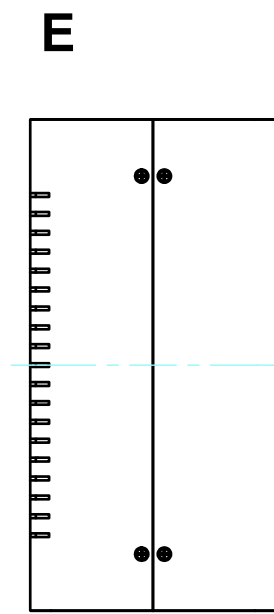

外視 / External View

株式会社タカチ電機工業 TAKACHI ELECTRONICS ENCLOSURE CO., LTD.		品名/Title ユニバーサルアルミサッシケース UNIVERSAL ALUMINIUM CASE	尺度/Scale 1:4
承認/Approved 中根	検図/Checked 大江	製図/Created 横田	
		型番/Product number UC35-13-26□	2 / 4
		作成日/Date 2020/01/21