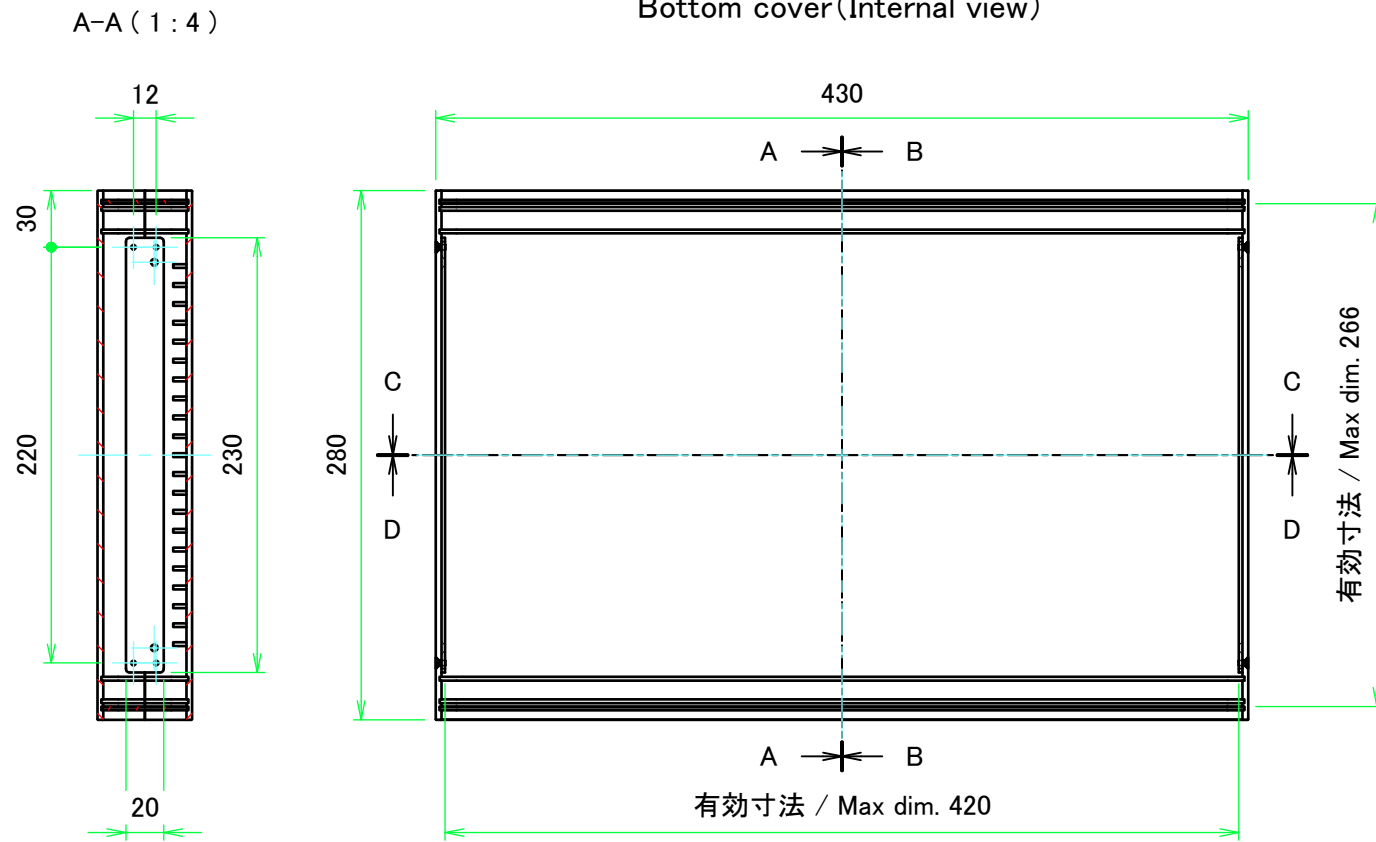

# 内視 / Internal View

C-C (1:4)

下カバー(内視)  
Bottom cover (Internal view)

B-B (1:4)

上カバー(内視)  
Top cover (Internal view)

D-D (1:4)

<b>株式会社タカチ電機工業</b> <small>TAKACHI ELECTRONICS ENCLOSURE CO., LTD.</small>		品名/Title ユニバーサルアルミサッシケース UNIVERSAL ALUMINIUM CASE	尺度/Scale 1:4
承認/Approved	検図/Checked	製図/Created	
中根	大江	横田	作成日/Date 2020/01/21
			3 / 4