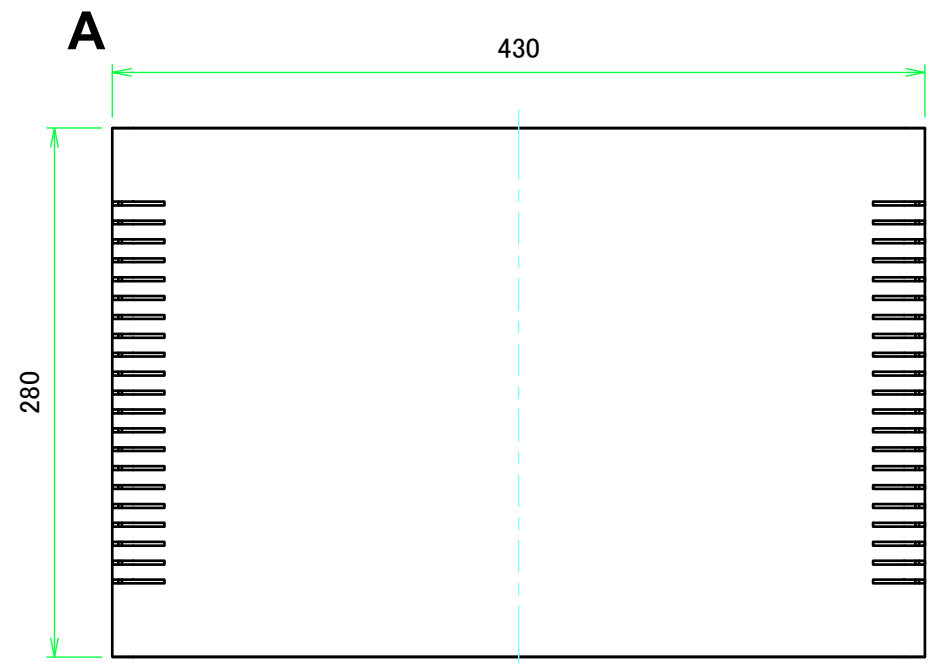

外視 / External View

株式会社タカチ電機工業 TAKACHI ELECTRONICS ENCLOSURE CO., LTD.		品名/Title ユニバーサルアルミサッシケース UNIVERSAL ALUMINIUM CASE	尺度/Scale 1:4
承認/Approved 中根	検図/Checked 大江	製図/Created 横田 型番/Product number UC43-5-28□	
作成日/Date 2020/01/21			2 / 4