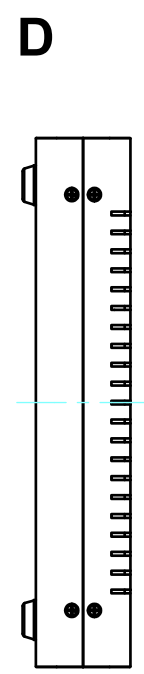

外視 / External View

株式会社タカチ電機工業 TAKACHI ELECTRONICS ENCLOSURE CO., LTD.		品名/Title ユニバーサルアルミサッシケース UNIVERSAL ALUMINIUM CASE	尺度/Scale 1:4
承認/Approved 中根	検図/Checked 大江	製図/Created 横田 型番/Product number UC43-5-28□	
作成日/Date 2020/01/21			2 / 4