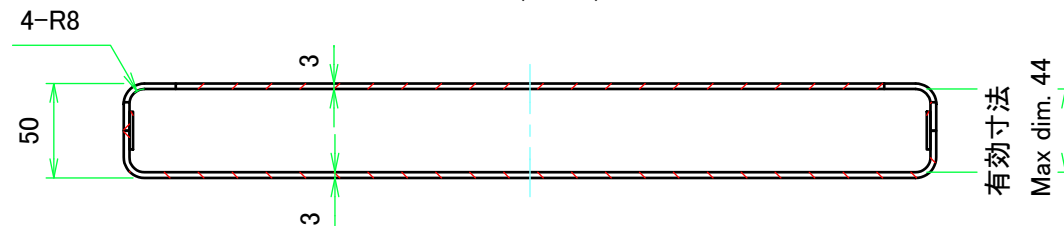

# 内視 / Internal View

C-C (1:4)

下カバー(内視)  
Bottom cover (Internal view)

B-B (1:4)

上カバー(内視)  
Top cover (Internal view)

D-D (1:4)

<b>株式会社タカチ電機工業</b> <small>TAKACHI ELECTRONICS ENCLOSURE CO., LTD.</small>		品名/Title ユニバーサルアルミサッシケース UNIVERSAL ALUMINIUM CASE	尺度/Scale 1:4
承認/Approved	検図/Checked	製図/Created	
中根	大江	横田	作成日/Date 2020/01/21
			3 / 4