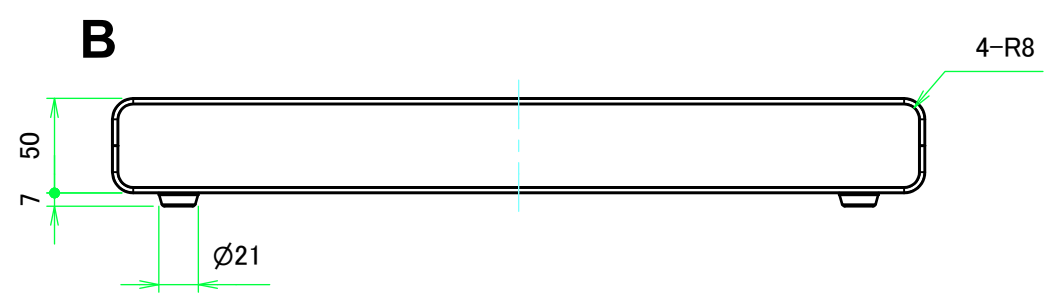

外視 / External View

株式会社タカチ電機工業 TAKACHI ELECTRONICS ENCLOSURE CO., LTD.		品名/Title ユニバーサルアルミサッシケース UNIVERSAL ALUMINIUM CASE	尺度/Scale 1:4
承認/Approved 中根	検図/Checked 大江	製図/Created 横田 型番/Product number UC43-5-28□	
作成日/Date 2020/01/21			2 / 4