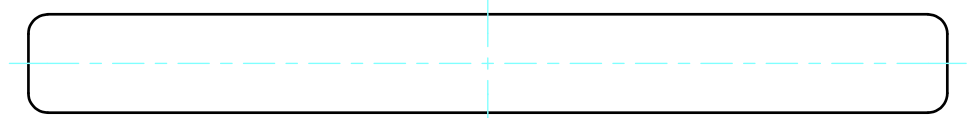

パネル / Panel

保護シート面
Surface protective film side

パネル表面 / Panel Frontside

パネル裏面 / Panel Backside

保護シート面
Surface protective film side

パネル表面 / Panel Frontside

パネル裏面 / Panel Backside

株式会社タカチ電機工業 TAKACHI ELECTRONICS ENCLOSURE CO., LTD.			品名/Title ユニバーサルアルミサッシケース UNIVERSAL ALUMINIUM CASE	尺度/Scale 1:3
承認/Approved 中根	検図/Checked 大江	製図/Created 横田	型番/Product number UC43-5-28□	
			作成日/Date 2020/01/21	4 / 4