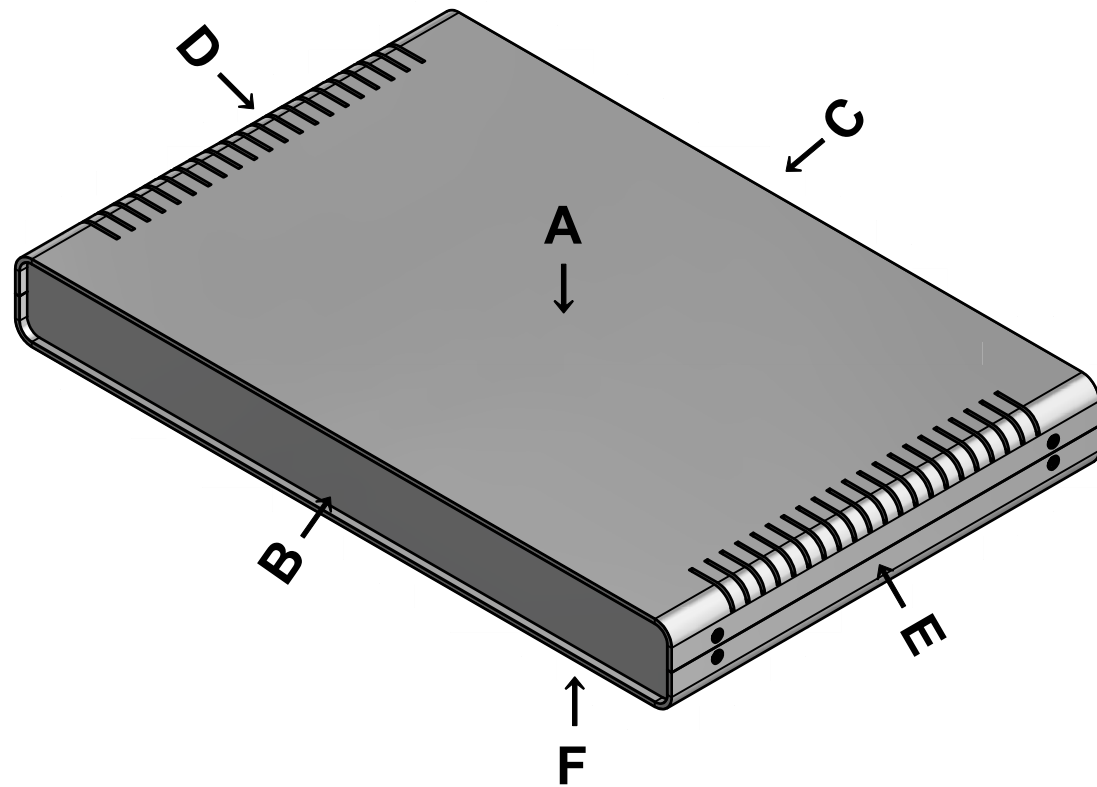

構成内容 / Components				
No.	名称 / Part name	数量 / Pcs	材質 / Material	色・表面処理 / Color・Finish
1	上カバー Top cover	1	アルミ押出材 Extruded aluminium A6063S-T5	ライトグレー, ブラック・塗装 Light gray, Black・Painted
2	下カバー Bottom cover	1	アルミ押出材 Extruded aluminium A6063S-T5	ライトグレー, ブラック・塗装 Light gray, Black・Painted
3	パネル Panel	2	アルミ板 A1100P t1.5 Aluminium A1100P t1.5	ライトグレー, ブラック・塗装 Light gray, Black・Painted
4	サイド金具 / Joint plate	2	鋼板 / Steel SPCG t2.0	三価クロメート / Trivalent chromate
5	取付ビス(サラ M3 x 5) Screw(Countersunk M3 - 5)	12	鉄 Steel	三価黒クロメート Black trivalent chromate
6	ゴム足 / Rubber feet	4	合成ゴム / Rubber	ブラック / Black

\* ゴム足は任意の場所に貼り付けできます。  
\* Adhesive rubber feet included.

色仕様(型番末尾□) / Color type (End of product number□)		
記号 / Code	上下カバー / Top・Bottom cover	パネル / Panel
GG	ライトグレー / Light gray	ライトグレー / Light gray
BB	ブラック / Black	ブラック / Black