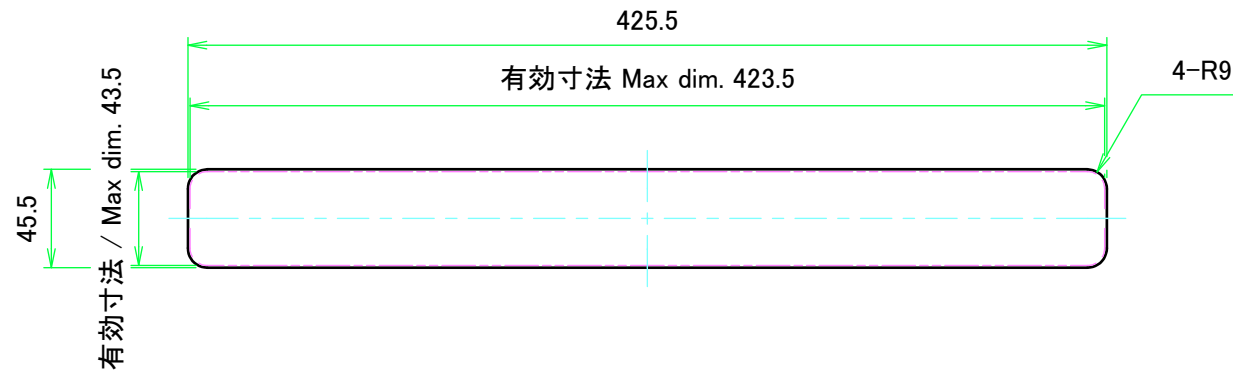

パネル / Panel

保護シート面
Surface protective film side