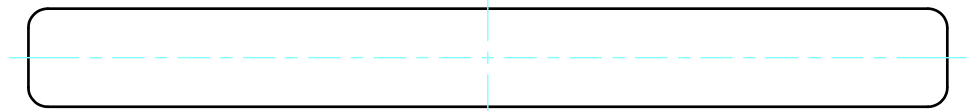

保護シート面
Surface protective film side