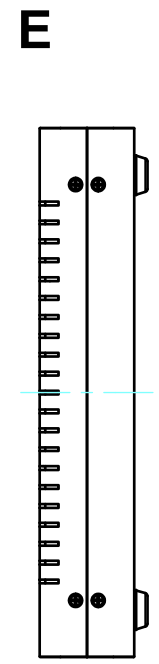

外視 / External View

株式会社タカチ電機工業 TAKACHI ELECTRONICS ENCLOSURE CO., LTD.		品名/Title ユニバーサルアルミサッシケース UNIVERSAL ALUMINIUM CASE	尺度/Scale 1:4
承認/Approved 中根	検図/Checked 大江	製図/Created 横田 型番/Product number UC43-5-28□	
作成日/Date 2020/01/21			2 / 4