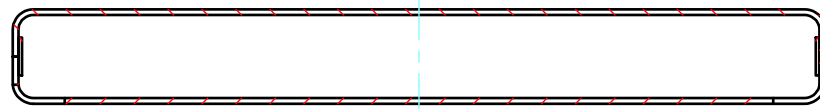

\* ゴム足は任意の場所に貼り付けできます。  
\* Adhesive rubber feet included.

色仕様(型番末尾□) / Color type (End of product number□)		
記号 / Code	上下カバー / Top・Bottom cover	パネル / Panel
GG	ライトグレー / Light gray	ライトグレー / Light gray
BB	ブラック / Black	ブラック / Black

# 内視 / Internal View

C-C (1:4)

下カバー(内視)  
Bottom cover (Internal view)

B-B (1:4)

上カバー(内視)  
Top cover (Internal view)

D-D (1:4)

<b>株式会社タカチ電機工業</b> <small>TAKACHI ELECTRONICS ENCLOSURE CO., LTD.</small>		品名/Title ユニバーサルアルミサッシケース UNIVERSAL ALUMINIUM CASE	尺度/Scale 1:4
承認/Approved	検図/Checked	製図/Created	
中根	大江	横田	作成日/Date 2020/01/21
			3 / 4