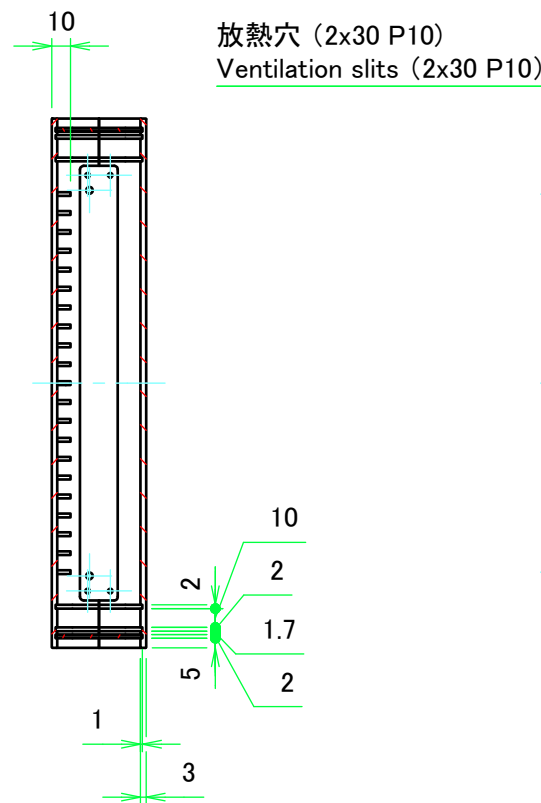

構成内容 / Components				
No.	名称 / Part name	数量 / Pcs	材質 / Material	色・表面処理 / Color・Finish
1	上カバー Top cover	1	アルミ押出材 Extruded aluminium A6063S-T5	ライトグレー, ブラック・塗装 Light gray, Black・Painted
2	下カバー Bottom cover	1	アルミ押出材 Extruded aluminium A6063S-T5	ライトグレー, ブラック・塗装 Light gray, Black・Painted
3	パネル Panel	2	アルミ板 A1100P t1.5 Aluminium A1100P t1.5	ライトグレー, ブラック・塗装 Light gray, Black・Painted
4	サイド金具 / Joint plate	2	鋼板 / Steel SPCG t2.0	三価クロメート / Trivalent chromate
5	取付ビス(サラ M3 x 5) Screw(Countersunk M3 - 5)	12	鉄 Steel	三価黒クロメート Black trivalent chromate
6	ゴム足 / Rubber feet	4	合成ゴム / Rubber	ブラック / Black

# 内視 / Internal View

C-C (1:4)

下カバー(内視)  
Bottom cover (Internal view)

B-B (1:4)

上カバー(内視)  
Top cover (Internal view)

D-D (1:4)

<b>株式会社タカチ電機工業</b> <small>TAKACHI ELECTRONICS ENCLOSURE CO., LTD.</small>		品名/Title ユニバーサルアルミサッシケース UNIVERSAL ALUMINIUM CASE	尺度/Scale 1:4
承認/Approved	検図/Checked	製図/Created	
中根	大江	横田	作成日/Date 2020/01/21
			3 / 4