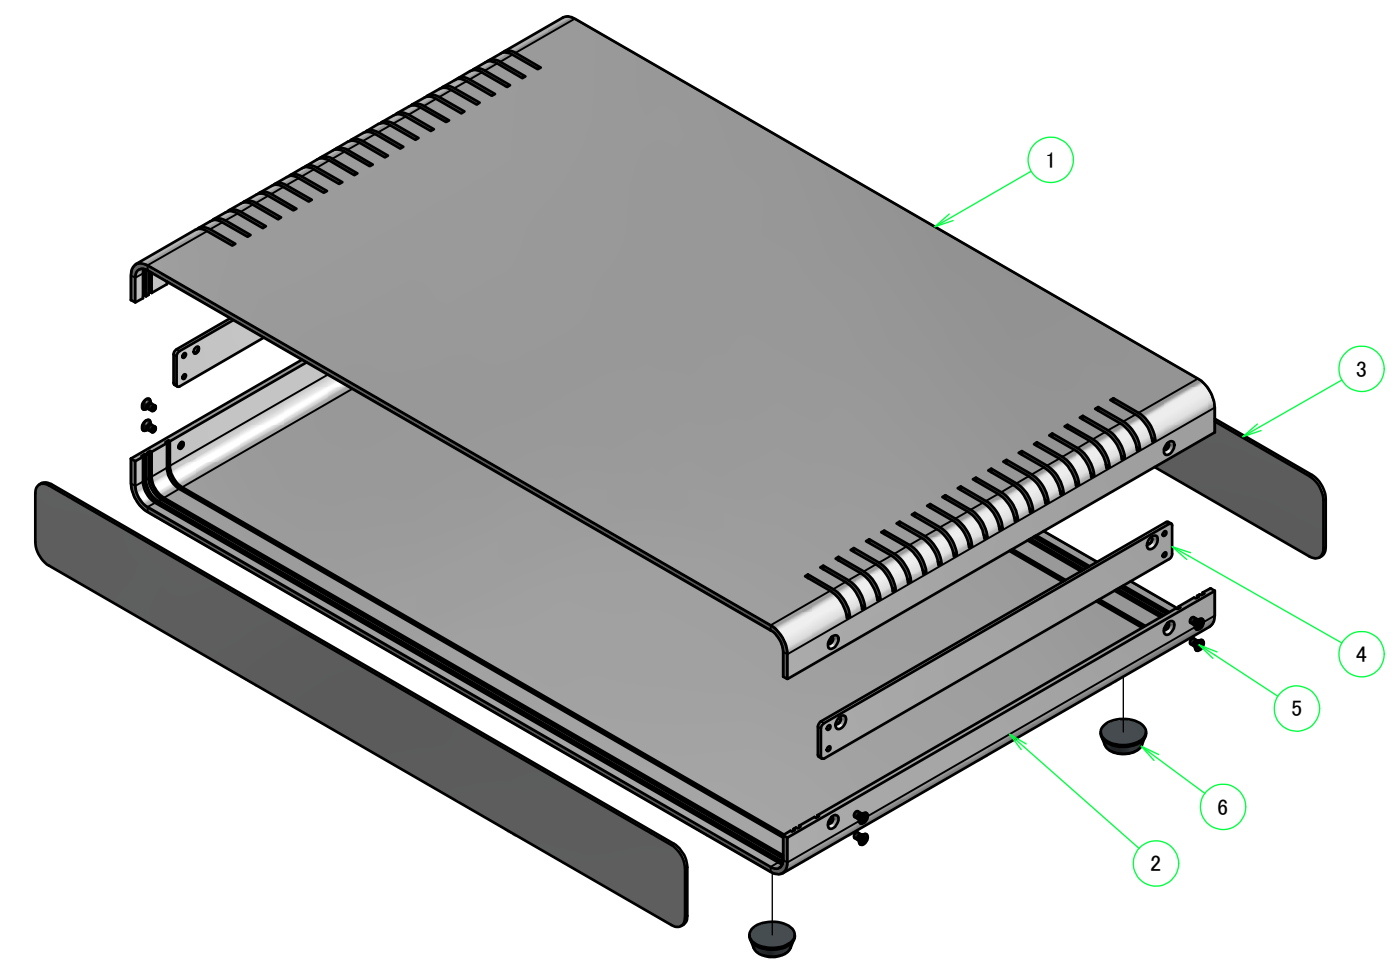

構成内容 / Components				
No.	名称 / Part name	数量 / Pcs	材質 / Material	色・表面処理 / Color・Finish
1	上カバー Top cover	1	アルミ押出材 Extruded aluminium A6063S-T5	ライトグレー, ブラック・塗装 Light gray, Black・Painted
2	下カバー Bottom cover	1	アルミ押出材 Extruded aluminium A6063S-T5	ライトグレー, ブラック・塗装 Light gray, Black・Painted
3	パネル Panel	2	アルミ板 A1100P t1.5 Aluminium A1100P t1.5	ライトグレー, ブラック・塗装 Light gray, Black・Painted
4	サイド金具 / Joint plate	2	鋼板 / Steel SPCG t2.0	三価クロメート / Trivalent chromate
5	取付ビス(サラ M3 x 5) Screw(Countersunk M3 - 5)	12	鉄 Steel	三価黒クロメート Black trivalent chromate
6	ゴム足 / Rubber feet	4	合成ゴム / Rubber	ブラック / Black

\* ゴム足は任意の場所に貼り付けできます。  
\* Adhesive rubber feet included.

色仕様(型番末尾□) / Color type (End of product number□)		
記号 / Code	上下カバー / Top・Bottom cover	パネル / Panel
GG	ライトグレー / Light gray	ライトグレー / Light gray
BB	ブラック / Black	ブラック / Black