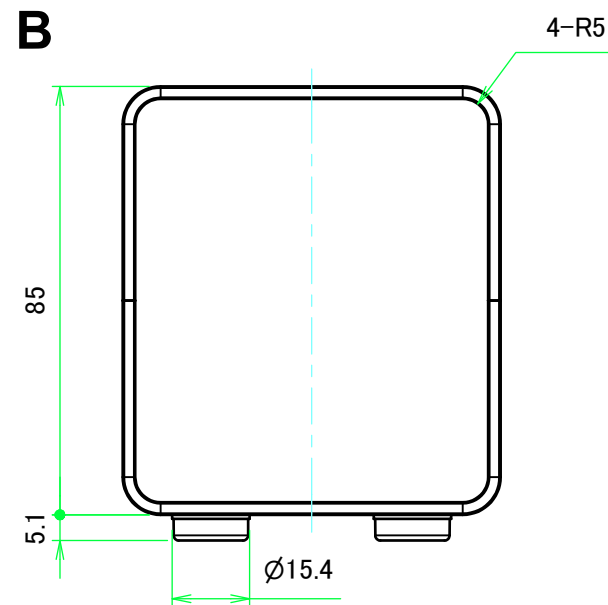

外視 / External View

株式会社タカチ電機工業 TAKACHI ELECTRONICS ENCLOSURE CO., LTD.			品名/Title ユニバーサルアルミサッシケース UNIVERSAL ALUMINIUM CASE	尺度/Scale 1:1.5
承認/Approved 中根	検図/Checked 大江	製図/Created 横田	型番/Product number UC7-8-14□	
			作成日/Date 2020/01/21	2 / 4