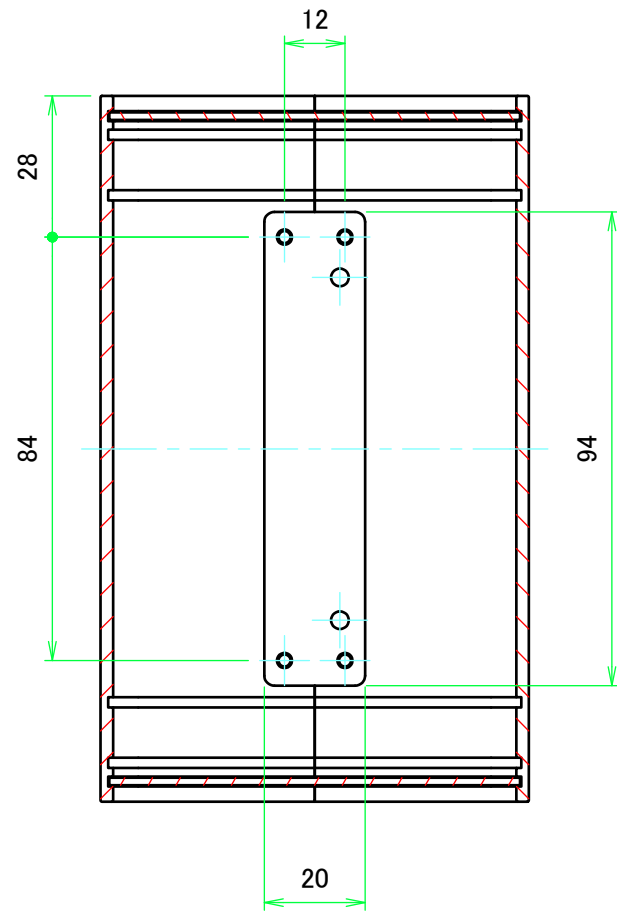

構成内容 / Components				
No.	名称 / Part name	数量 / Pcs	材質 / Material	色・表面処理 / Color・Finish
1	上カバー Top cover	1	アルミ押出材 Extruded aluminium A6063S-T5	ライトグレー, ブラック・塗装 Light gray, Black・Painted
2	下カバー Bottom cover	1	アルミ押出材 Extruded aluminium A6063S-T5	ライトグレー, ブラック・塗装 Light gray, Black・Painted
3	パネル Panel	2	アルミ板 A1100P t1.5 Aluminium A1100P t1.5	ライトグレー, ブラック・塗装 Light gray, Black・Painted
4	サイド金具 / Joint plate	2	鋼板 / Steel SPCC t2.0	三価クロメート / Trivalent chromate
5	取付ビス(サラ M3 x 5) Screw(Countersunk M3 - 5)	12	鉄 Steel	三価黒クロメート Black trivalent chromate
6	ゴム足 / Rubber feet	4	合成ゴム / Rubber	ブラック / Black

外視 / External View

株式会社タカチ電機工業 TAKACHI ELECTRONICS ENCLOSURE CO., LTD.			品名/Title ユニバーサルアルミサッシケース UNIVERSAL ALUMINIUM CASE	尺度/Scale 1:1.5
承認/Approved 中根	検図/Checked 大江	製図/Created 横田	型番/Product number UC7-8-14□	
			作成日/Date 2020/01/21	2 / 4

# 内視 / Internal View

C-C (1:1.5)

A-A (1:1.5)

下カバー(内視) / Bottom cover (Internal view)

B-B (1:1.5)

上カバー(内視) / Top cover (Internal view)

4-R5 D-D (1:1.5)

<b>株式会社タカチ電機工業</b> TAKACHI ELECTRONICS ENCLOSURE CO., LTD.			品名/Title <b>ユニバーサルアルミサッシケース</b> UNIVERSAL ALUMINIUM CASE	尺度/Scale 1:1.5
承認/Approved	検図/Checked	製図/Created	型番/Product number <b>UC7-8-14□</b>	
中根	大江	横田	作成日/Date 2020/01/21	3 / 4