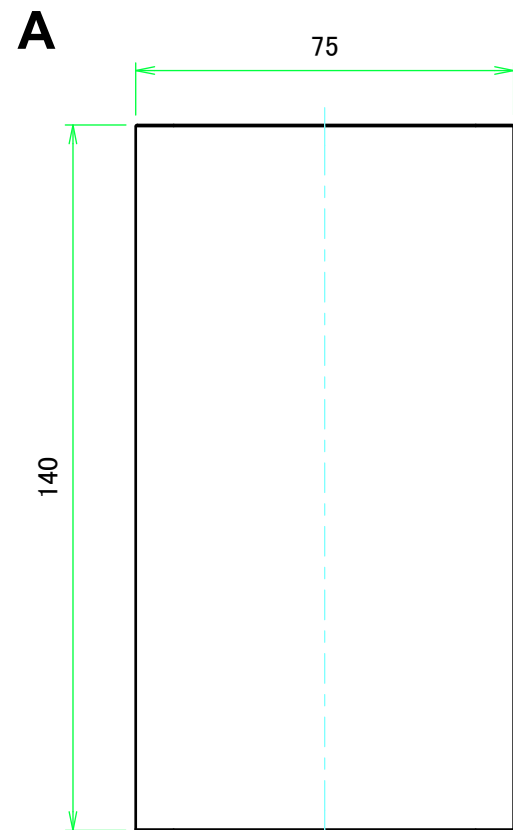

外視 / External View

株式会社タカチ電機工業 TAKACHI ELECTRONICS ENCLOSURE CO., LTD.			品名/Title ユニバーサルアルミサッシケース UNIVERSAL ALUMINIUM CASE	尺度/Scale 1:1.5
承認/Approved 中根	検図/Checked 大江	製図/Created 横田	型番/Product number UC7-8-14□	
			作成日/Date 2020/01/21	2 / 4