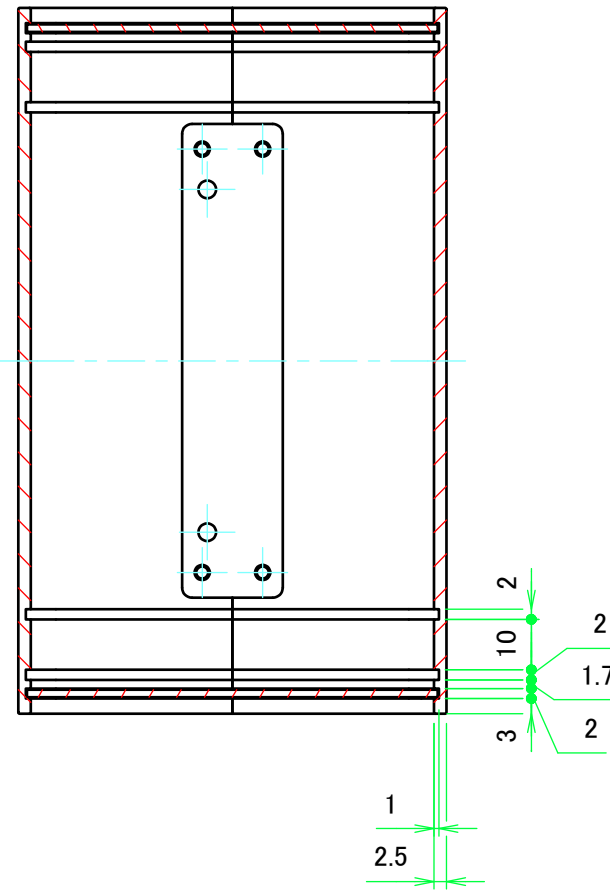

構成内容 / Components				
No.	名称 / Part name	数量 / Pcs	材質 / Material	色・表面処理 / Color・Finish
1	上カバー Top cover	1	アルミ押出材 Extruded aluminium A6063S-T5	ライトグレー, ブラック・塗装 Light gray, Black・Painted
2	下カバー Bottom cover	1	アルミ押出材 Extruded aluminium A6063S-T5	ライトグレー, ブラック・塗装 Light gray, Black・Painted
3	パネル Panel	2	アルミ板 A1100P t1.5 Aluminium A1100P t1.5	ライトグレー, ブラック・塗装 Light gray, Black・Painted
4	サイド金具 / Joint plate	2	鋼板 / Steel SPCC t2.0	三価クロメート / Trivalent chromate
5	取付ビス(サラ M3 x 5) Screw(Countersunk M3 - 5)	12	鉄 Steel	三価黒クロメート Black trivalent chromate
6	ゴム足 / Rubber feet	4	合成ゴム / Rubber	ブラック / Black

# 内視 / Internal View

C-C (1:1.5)

A-A (1:1.5)

下カバー(内視) / Bottom cover (Internal view)

B-B (1:1.5)

上カバー(内視) / Top cover (Internal view)

4-R5 D-D (1:1.5)

<b>株式会社タカチ電機工業</b> TAKACHI ELECTRONICS ENCLOSURE CO., LTD.			品名/Title <b>ユニバーサルアルミサッシケース</b> UNIVERSAL ALUMINIUM CASE	尺度/Scale 1:1.5
承認/Approved	検図/Checked	製図/Created	型番/Product number <b>UC7-8-14□</b>	
中根	大江	横田	作成日/Date 2020/01/21	3 / 4

# パネル / Panel

パネル表面 / Panel Frontside

保護シート面  
Surface protective film side

パネル裏面 / Panel Backside

パネル表面 / Panel Frontside

保護シート面  
Surface protective film side

パネル裏面 / Panel Backside

株式会社タカチ電機工業 TAKACHI ELECTRONICS ENCLOSURE CO., LTD.			品名/Title ユニバーサルアルミサッシケース UNIVERSAL ALUMINIUM CASE	尺度/Scale 1:1
承認/Approved 中根	検図/Checked 大江	製図/Created 横田	型番/Product number UC7-8-14□	
			作成日/Date 2020/01/21	4 / 4