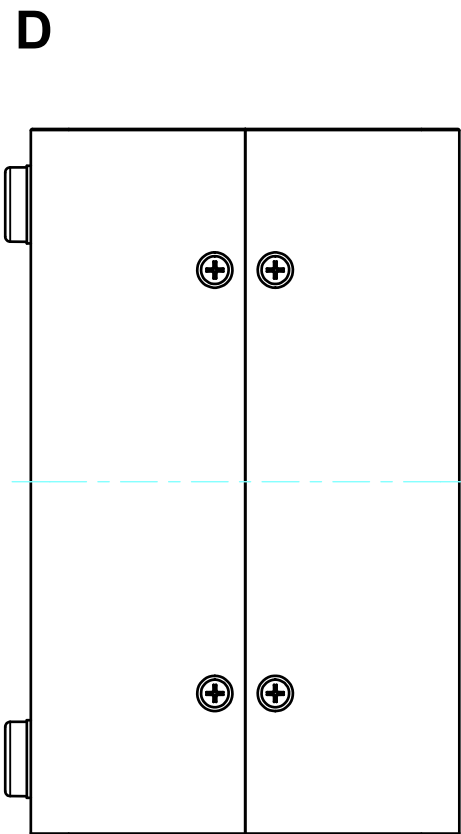

外視 / External View

株式会社タカチ電機工業 TAKACHI ELECTRONICS ENCLOSURE CO., LTD.			品名/Title ユニバーサルアルミサッシケース UNIVERSAL ALUMINIUM CASE	尺度/Scale 1:1.5
承認/Approved 中根	検図/Checked 大江	製図/Created 横田	型番/Product number UC7-8-14□	
			作成日/Date 2020/01/21	2 / 4