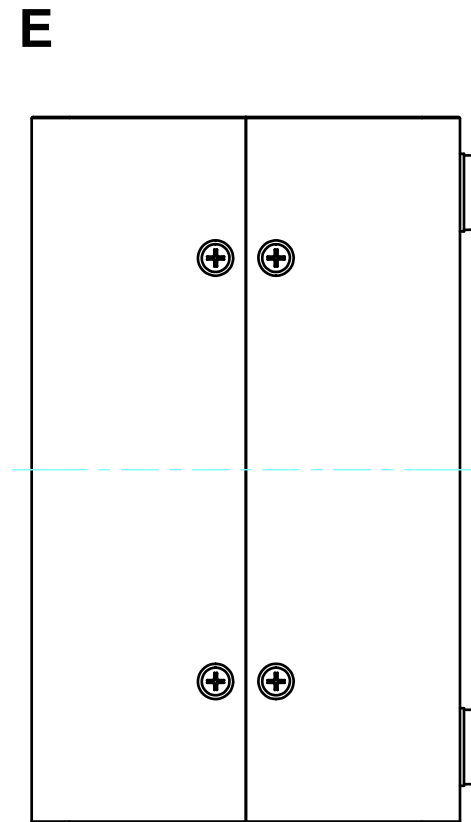

外視 / External View

株式会社タカチ電機工業 TAKACHI ELECTRONICS ENCLOSURE CO., LTD.			品名/Title ユニバーサルアルミサッシケース UNIVERSAL ALUMINIUM CASE	尺度/Scale 1:1.5
承認/Approved 中根	検図/Checked 大江	製図/Created 横田	型番/Product number UC7-8-14□	
			作成日/Date 2020/01/21	2 / 4