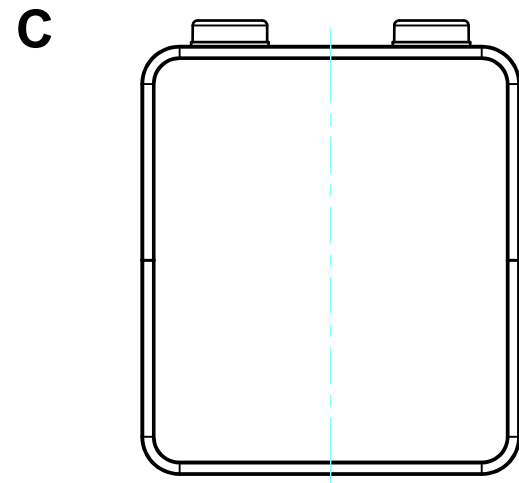

外視 / External View

株式会社タカチ電機工業 TAKACHI ELECTRONICS ENCLOSURE CO., LTD.			品名/Title ユニバーサルアルミサッシケース UNIVERSAL ALUMINIUM CASE	尺度/Scale 1:1.5
承認/Approved 中根	検図/Checked 大江	製図/Created 横田	型番/Product number UC7-8-14□	
			作成日/Date 2020/01/21	2 / 4