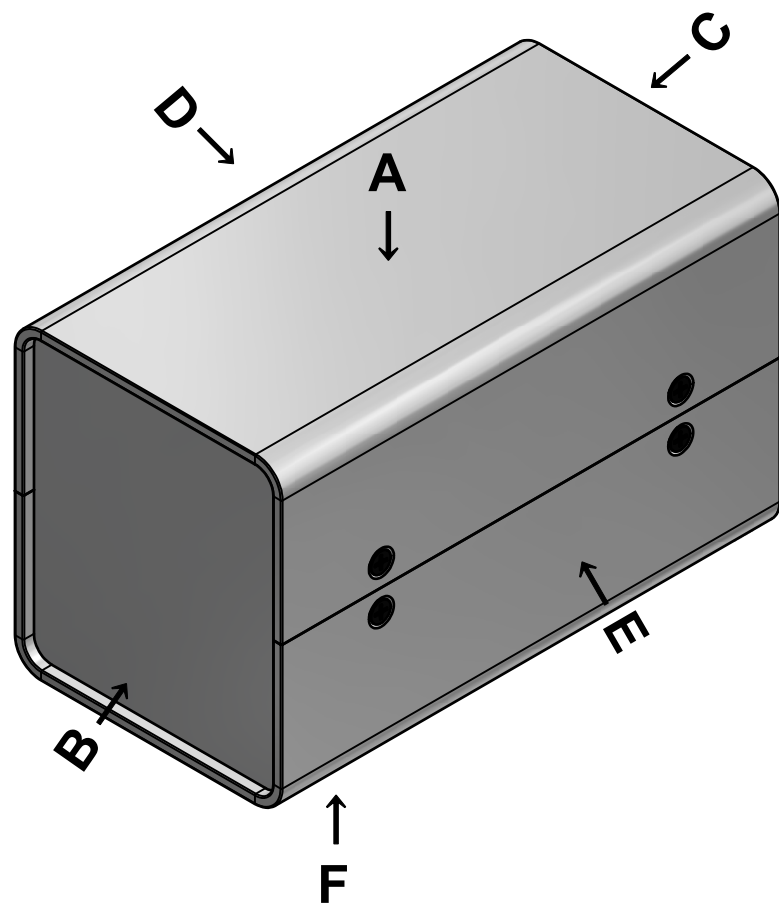

構成内容 / Components				
No.	名称 / Part name	数量 / Pcs	材質 / Material	色・表面処理 / Color・Finish
1	上カバー Top cover	1	アルミ押出材 Extruded aluminium A6063S-T5	ライトグレー, ブラック・塗装 Light gray, Black・Painted
2	下カバー Bottom cover	1	アルミ押出材 Extruded aluminium A6063S-T5	ライトグレー, ブラック・塗装 Light gray, Black・Painted
3	パネル Panel	2	アルミ板 A1100P t1.5 Aluminium A1100P t1.5	ライトグレー, ブラック・塗装 Light gray, Black・Painted
4	サイド金具 / Joint plate	2	鋼板 / Steel SPCC t2.0	三価クロメート / Trivalent chromate
5	取付ビス(サラ M3 x 5) Screw(Countersunk M3 - 5)	12	鉄 Steel	三価黒クロメート Black trivalent chromate
6	ゴム足 / Rubber feet	4	合成ゴム / Rubber	ブラック / Black

\* ゴム足は任意の場所に貼り付けできます。  
\* Adhesive rubber feet included.

色仕様(型番末尾□) / Color type (End of product number□)		
記号 / Code	上下カバー / Top・Bottom cover	パネル / Panel
GG	ライトグレー / Light gray	ライトグレー / Light gray
BB	ブラック / Black	ブラック / Black