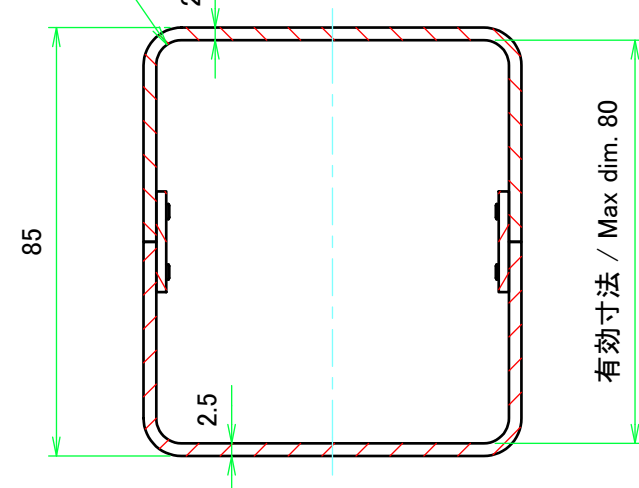

# 内視 / Internal View

C-C (1:1.5)

A-A (1:1.5)

下カバー(内視) / Bottom cover (Internal view)

B-B (1:1.5)

上カバー(内視) / Top cover (Internal view)

4-R5 D-D (1:1.5)

<b>株式会社タカチ電機工業</b> TAKACHI ELECTRONICS ENCLOSURE CO., LTD.			品名/Title <b>ユニバーサルアルミサッシケース</b> UNIVERSAL ALUMINIUM CASE	尺度/Scale 1:1.5
承認/Approved	検図/Checked	製図/Created	型番/Product number <b>UC7-8-14□</b>	
中根	大江	横田	作成日/Date 2020/01/21	3 / 4

# パネル / Panel

パネル表面 / Panel Frontside

保護シート面  
Surface protective film side

パネル裏面 / Panel Backside

パネル表面 / Panel Frontside

保護シート面  
Surface protective film side

パネル裏面 / Panel Backside

株式会社タカチ電機工業 TAKACHI ELECTRONICS ENCLOSURE CO., LTD.			品名/Title ユニバーサルアルミサッシケース UNIVERSAL ALUMINIUM CASE	尺度/Scale 1:1
承認/Approved 中根	検図/Checked 大江	製図/Created 横田	型番/Product number UC7-8-14□	
			作成日/Date 2020/01/21	4 / 4