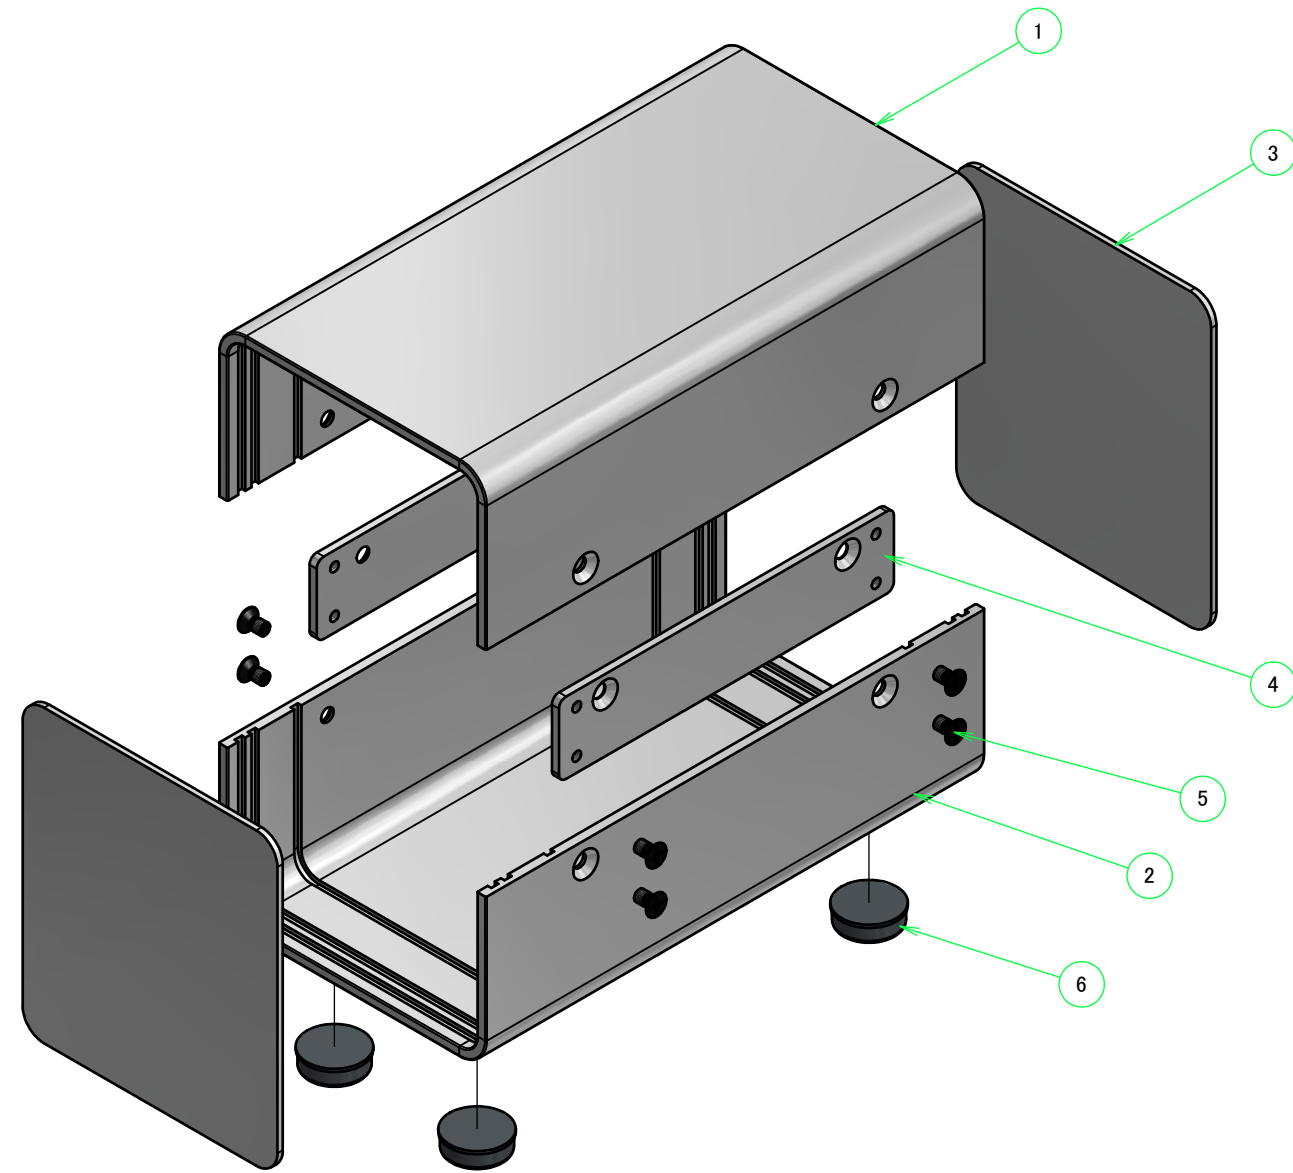

構成内容 / Components				
No.	名称 / Part name	数量 / Pcs	材質 / Material	色・表面処理 / Color・Finish
1	上カバー Top cover	1	アルミ押出材 Extruded aluminium A6063S-T5	ライトグレー, ブラック・塗装 Light gray, Black・Painted
2	下カバー Bottom cover	1	アルミ押出材 Extruded aluminium A6063S-T5	ライトグレー, ブラック・塗装 Light gray, Black・Painted
3	パネル Panel	2	アルミ板 A1100P t1.5 Aluminium A1100P t1.5	ライトグレー, ブラック・塗装 Light gray, Black・Painted
4	サイド金具 / Joint plate	2	鋼板 / Steel SPCC t2.0	三価クロメート / Trivalent chromate
5	取付ビス(サラ M3 x 5) Screw(Countersunk M3 - 5)	12	鉄 Steel	三価黒クロメート Black trivalent chromate
6	ゴム足 / Rubber feet	4	合成ゴム / Rubber	ブラック / Black

\* ゴム足は任意の場所に貼り付けできます。  
\* Adhesive rubber feet included.

色仕様(型番末尾□) / Color type (End of product number□)		
記号 / Code	上下カバー / Top・Bottom cover	パネル / Panel
GG	ライトグレー / Light gray	ライトグレー / Light gray
BB	ブラック / Black	ブラック / Black

# 内視 / Internal View

C-C (1:1.5)

A-A (1:1.5)

下カバー(内視) / Bottom cover (Internal view)

B-B (1:1.5)

上カバー(内視) / Top cover (Internal view)

4-R5 D-D (1:1.5)

<b>株式会社タカチ電機工業</b> TAKACHI ELECTRONICS ENCLOSURE CO., LTD.			品名/Title <b>ユニバーサルアルミサッシケース</b> UNIVERSAL ALUMINIUM CASE	尺度/Scale 1:1.5
承認/Approved	検図/Checked	製図/Created	型番/Product number <b>UC7-8-14□</b>	
中根	大江	横田	作成日/Date 2020/01/21	3 / 4

# パネル / Panel

パネル表面 / Panel Frontside

保護シート面  
Surface protective film side

パネル裏面 / Panel Backside

パネル表面 / Panel Frontside

保護シート面  
Surface protective film side

パネル裏面 / Panel Backside

株式会社タカチ電機工業 TAKACHI ELECTRONICS ENCLOSURE CO., LTD.			品名/Title ユニバーサルアルミサッシケース UNIVERSAL ALUMINIUM CASE	尺度/Scale 1:1
承認/Approved 中根	検図/Checked 大江	製図/Created 横田	型番/Product number UC7-8-14□	
			作成日/Date 2020/01/21	4 / 4