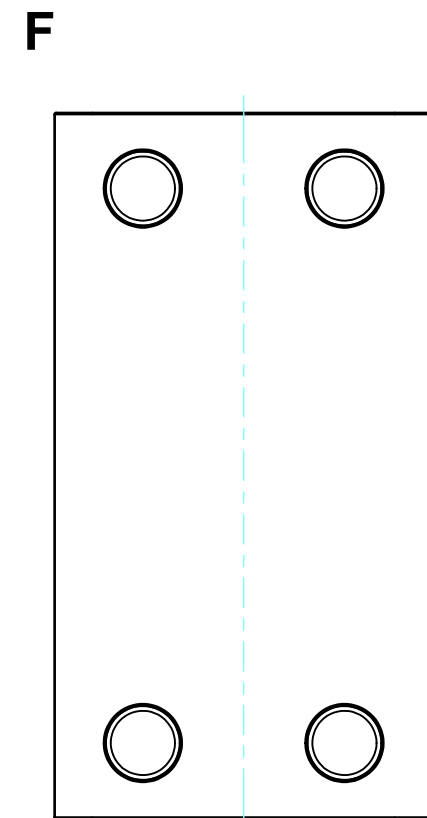

外視 / External View

株式会社タカチ電機工業 TAKACHI ELECTRONICS ENCLOSURE CO., LTD.			品名/Title ユニバーサルアルミサッシケース UNIVERSAL ALUMINIUM CASE	尺度/Scale 1:1.5
承認/Approved 中根	検図/Checked 大江	製図/Created 横田	型番/Product number UC7-8-14□	
			作成日/Date 2020/01/21	2 / 4