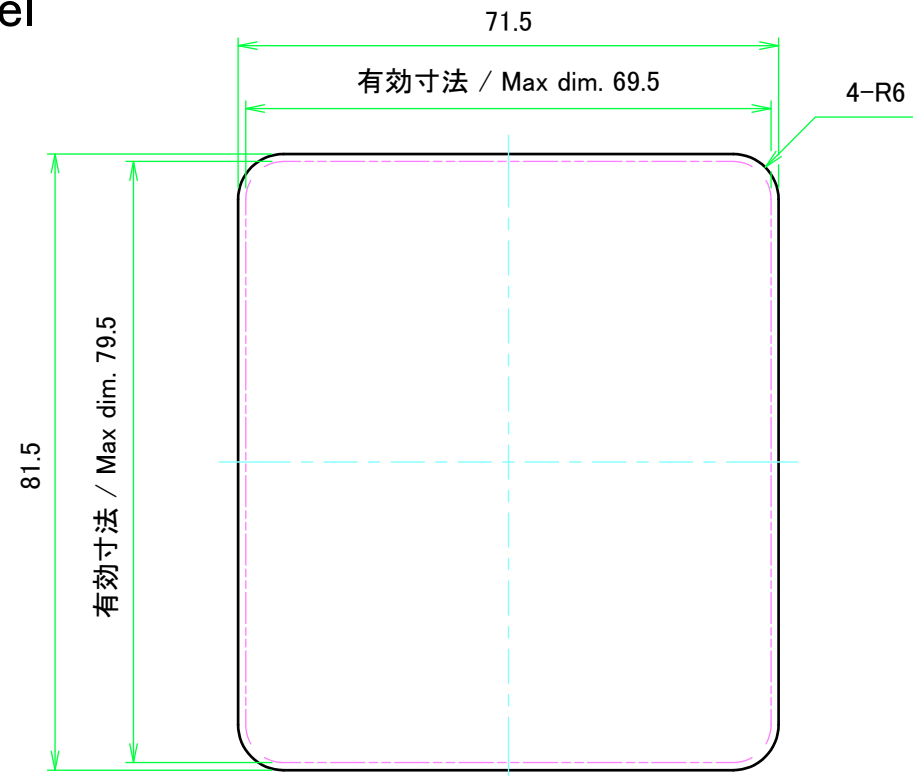

外視 / External View

株式会社タカチ電機工業 TAKACHI ELECTRONICS ENCLOSURE CO., LTD.			品名/Title ユニバーサルアルミサッシケース UNIVERSAL ALUMINIUM CASE	尺度/Scale 1:1.5
承認/Approved 中根	検図/Checked 大江	製図/Created 横田	型番/Product number UC7-8-14□	
			作成日/Date 2020/01/21	2 / 4

# 内視 / Internal View

C-C (1:1.5)

A-A (1:1.5)

下カバー(内視) / Bottom cover (Internal view)

B-B (1:1.5)

上カバー(内視) / Top cover (Internal view)

4-R5 D-D (1:1.5)

<b>株式会社タカチ電機工業</b> TAKACHI ELECTRONICS ENCLOSURE CO., LTD.			品名/Title <b>ユニバーサルアルミサッシケース</b> UNIVERSAL ALUMINIUM CASE	尺度/Scale 1:1.5
承認/Approved	検図/Checked	製図/Created	型番/Product number <b>UC7-8-14□</b>	
中根	大江	横田	作成日/Date 2020/01/21	3 / 4

# パネル / Panel

パネル表面 / Panel Frontside

保護シート面  
Surface protective film side

パネル裏面 / Panel Backside

パネル表面 / Panel Frontside

保護シート面  
Surface protective film side

パネル裏面 / Panel Backside

株式会社タカチ電機工業 TAKACHI ELECTRONICS ENCLOSURE CO., LTD.			品名/Title ユニバーサルアルミサッシケース UNIVERSAL ALUMINIUM CASE	尺度/Scale 1:1
承認/Approved 中根	検図/Checked 大江	製図/Created 横田	型番/Product number UC7-8-14□	
			作成日/Date 2020/01/21	4 / 4