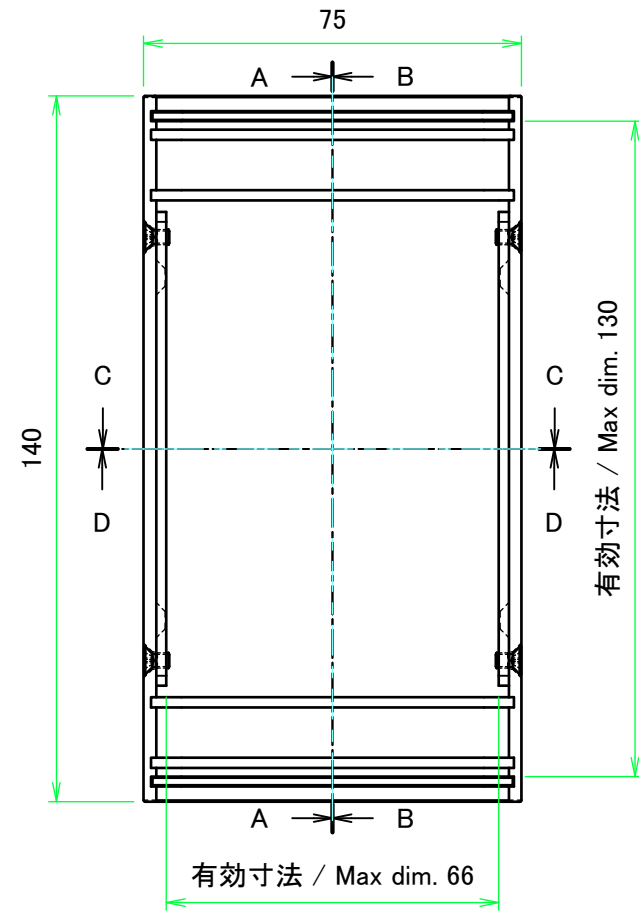

構成内容 / Components				
No.	名称 / Part name	数量 / Pcs	材質 / Material	色・表面処理 / Color・Finish
1	上カバー Top cover	1	アルミ押出材 Extruded aluminium A6063S-T5	ライトグレー, ブラック・塗装 Light gray, Black・Painted
2	下カバー Bottom cover	1	アルミ押出材 Extruded aluminium A6063S-T5	ライトグレー, ブラック・塗装 Light gray, Black・Painted
3	パネル Panel	2	アルミ板 A1100P t1.5 Aluminium A1100P t1.5	ライトグレー, ブラック・塗装 Light gray, Black・Painted
4	サイド金具 / Joint plate	2	鋼板 / Steel SPCC t2.0	三価クロメート / Trivalent chromate
5	取付ビス(サラ M3 x 5) Screw(Countersunk M3 - 5)	12	鉄 Steel	三価黒クロメート Black trivalent chromate
6	ゴム足 / Rubber feet	4	合成ゴム / Rubber	ブラック / Black

# 内視 / Internal View

C-C (1:1.5)

A-A (1:1.5)

下カバー(内視) / Bottom cover (Internal view)

B-B (1:1.5)

上カバー(内視) / Top cover (Internal view)

4-R5 D-D (1:1.5)

<b>株式会社タカチ電機工業</b> TAKACHI ELECTRONICS ENCLOSURE CO., LTD.			品名/Title <b>ユニバーサルアルミサッシケース</b> UNIVERSAL ALUMINIUM CASE	尺度/Scale 1:1.5
承認/Approved	検図/Checked	製図/Created	型番/Product number <b>UC7-8-14□</b>	
中根	大江	横田	作成日/Date 2020/01/21	3 / 4

# パネル / Panel

パネル表面 / Panel Frontside

保護シート面  
Surface protective film side

パネル裏面 / Panel Backside

パネル表面 / Panel Frontside

保護シート面  
Surface protective film side

パネル裏面 / Panel Backside

株式会社タカチ電機工業 TAKACHI ELECTRONICS ENCLOSURE CO., LTD.			品名/Title ユニバーサルアルミサッシケース UNIVERSAL ALUMINIUM CASE	尺度/Scale 1:1
承認/Approved 中根	検図/Checked 大江	製図/Created 横田	型番/Product number UC7-8-14□	
			作成日/Date 2020/01/21	4 / 4