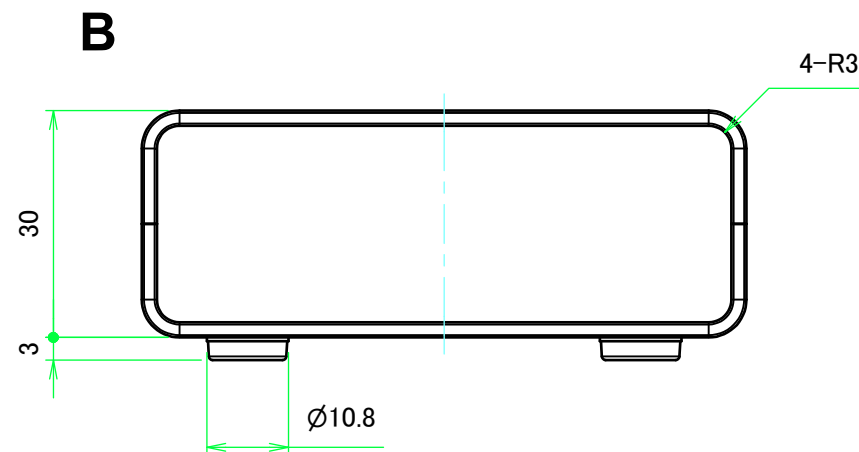

外視 / External View

株式会社タカチ電機工業 TAKACHI ELECTRONICS ENCLOSURE CO., LTD.			品名/Title ユニバーサルアルミサッシケース UNIVERSAL ALUMINIUM CASE	 尺度/Scale 1:1
承認/Approved	検図/Checked	製図/Created	型番/Product number UC8-3-6□	
中根	大江	横田	作成日/Date 2020/01/21	2 / 4