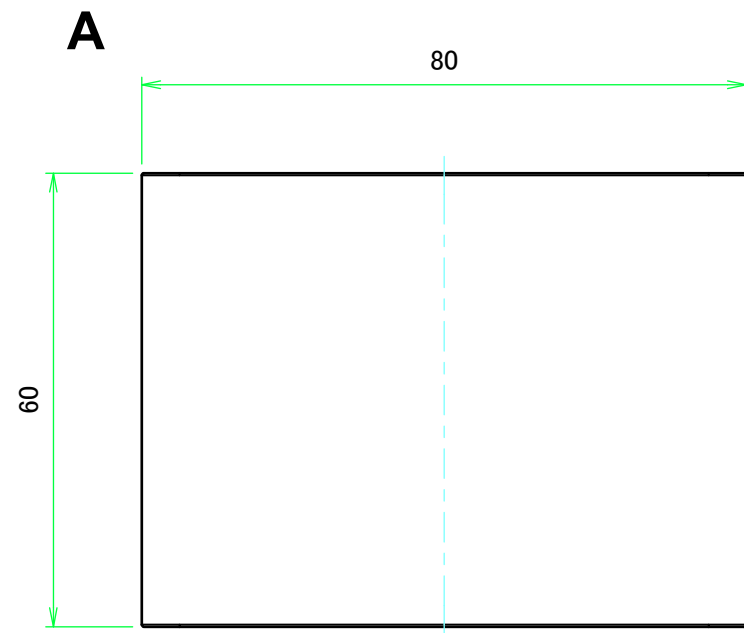

外視 / External View

株式会社タカチ電機工業 TAKACHI ELECTRONICS ENCLOSURE CO., LTD.			品名/Title ユニバーサルアルミサッシケース UNIVERSAL ALUMINIUM CASE	 尺度/Scale 1:1
承認/Approved	検図/Checked	製図/Created	型番/Product number UC8-3-6□	
中根	大江	横田	作成日/Date 2020/01/21	2 / 4