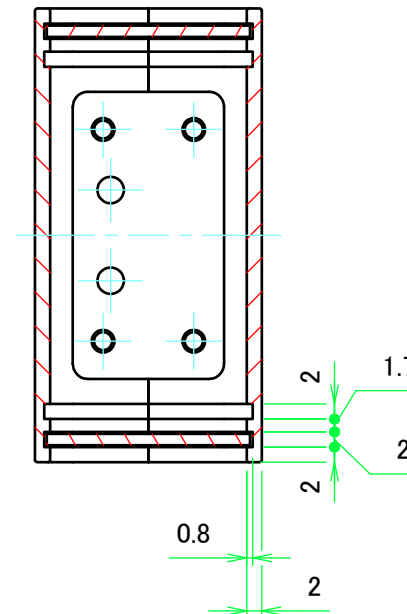

構成内容 / Components				
No.	名称 / Part name	数量 / Pcs	材質 / Material	色・表面処理 / Color・Finish
1	上カバー Top cover	1	アルミ押出材 Extruded aluminium A6063S-T5	ライトグレー, ブラック・塗装 Light gray, Black・Painted
2	下カバー Bottom cover	1	アルミ押出材 Extruded aluminium A6063S-T5	ライトグレー, ブラック・塗装 Light gray, Black・Painted
3	パネル Panel	2	アルミ板 A1100P t1.5 Aluminium A1100P t1.5	ライトグレー, ブラック・塗装 Light gray, Black・Painted
4	サイド金具 / Joint plate	2	鋼板 / Steel SPCG t2.0	三価クロメート / Trivalent chromate
5	取付ビス(サラ M3 x 5) Screw(Countersunk M3 - 5)	12	鉄 Steel	三価黒クロメート Black trivalent chromate
6	ゴム足 / Rubber feet	4	合成ゴム / Rubber	ブラック / Black

内視 / Internal View

C-C (1:1)

A-A (1:1)

下カバー(内視)
Bottom cover (Internal view)

B-B (1:1)

上カバー(内視)
Top cover (Internal view)

株式会社タカチ電機工業 TAKACHI ELECTRONICS ENCLOSURE CO., LTD.			品名/Title ユニバーサルアルミサッシケース UNIVERSAL ALUMINIUM CASE	尺度/Scale 1:1
承認/Approved	検図/Checked	製図/Created	型番/Product number UC8-3-6□	
中根	大江	横田	作成日/Date 2020/01/21	3 / 4

パネル / Panel

パネル表面 / Panel Frontside

保護シート面
Surface protective film side

パネル裏面 / Panel Backside

保護シート面
Surface protective film side

パネル表面 / Panel Frontside

パネル裏面 / Panel Backside

株式会社タカチ電機工業 <small>TAKACHI ELECTRONICS ENCLOSURE CO., LTD.</small>			品名/Title ユニバーサルアルミサッシケース UNIVERSAL ALUMINIUM CASE	尺度/Scale 1.5:1
承認/Approved	検図/Checked	製図/Created	型番/Product number UC8-3-6□	
中根	大江	横田	作成日/Date 2020/01/21	4 / 4