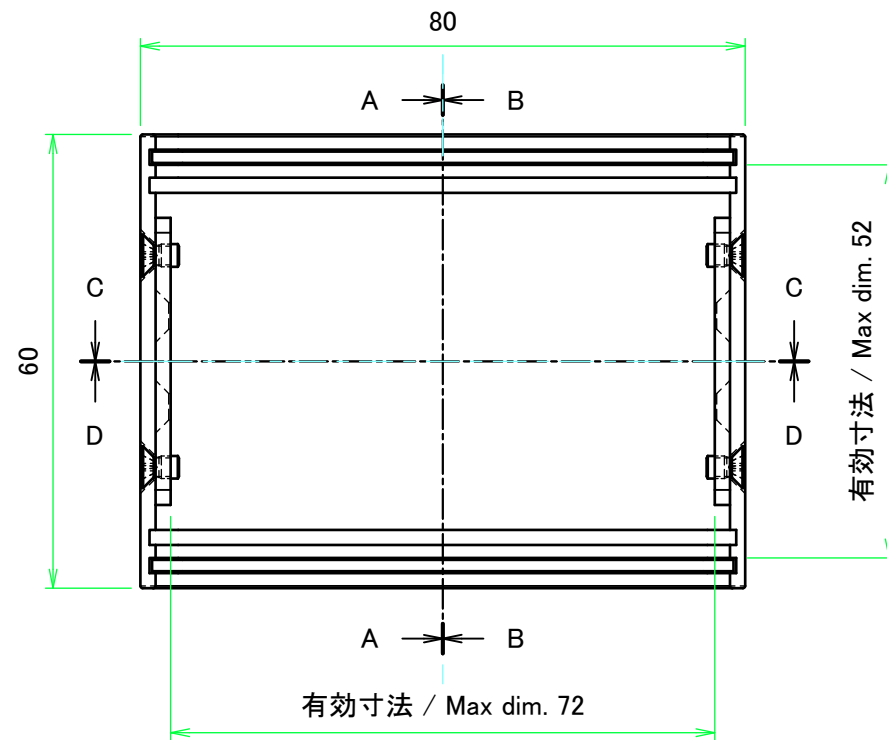

内視 / Internal View

C-C (1:1)

A-A (1:1)

下カバー(内視)
Bottom cover (Internal view)

B-B (1:1)

上カバー(内視)
Top cover (Internal view)

株式会社タカチ電機工業 TAKACHI ELECTRONICS ENCLOSURE CO., LTD.			品名/Title ユニバーサルアルミサッシケース UNIVERSAL ALUMINIUM CASE	尺度/Scale 1:1
承認/Approved	検図/Checked	製図/Created	型番/Product number UC8-3-6□	
中根	大江	横田	作成日/Date 2020/01/21	3 / 4