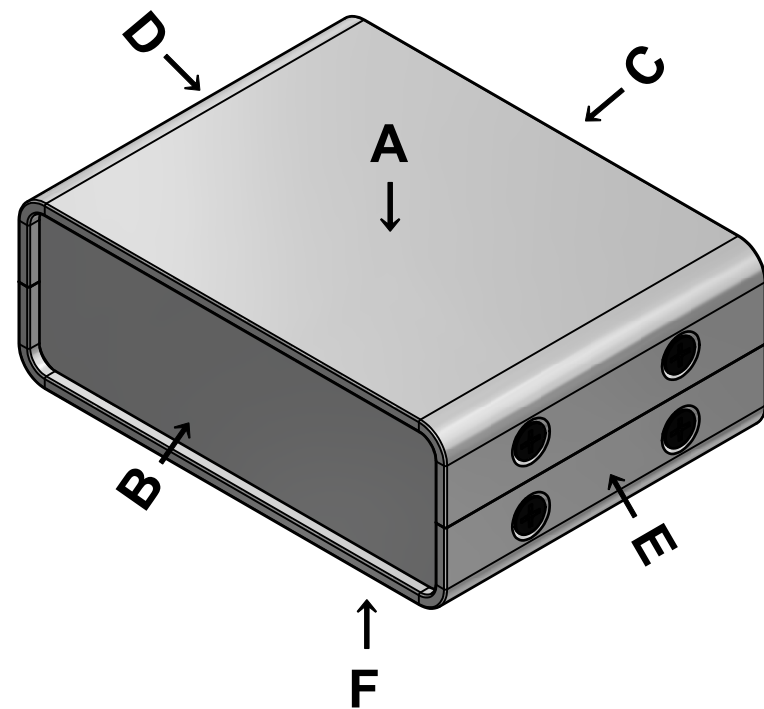

構成内容 / Components				
No.	名称 / Part name	数量 / Pcs	材質 / Material	色・表面処理 / Color・Finish
1	上カバー Top cover	1	アルミ押出材 Extruded aluminium A6063S-T5	ライトグレー, ブラック・塗装 Light gray, Black・Painted
2	下カバー Bottom cover	1	アルミ押出材 Extruded aluminium A6063S-T5	ライトグレー, ブラック・塗装 Light gray, Black・Painted
3	パネル Panel	2	アルミ板 A1100P t1.5 Aluminium A1100P t1.5	ライトグレー, ブラック・塗装 Light gray, Black・Painted
4	サイド金具 / Joint plate	2	鋼板 / Steel SPCG t2.0	三価クロメート / Trivalent chromate
5	取付ビス(サラ M3 x 5) Screw(Countersunk M3 - 5)	12	鉄 Steel	三価黒クロメート Black trivalent chromate
6	ゴム足 / Rubber feet	4	合成ゴム / Rubber	ブラック / Black

* ゴム足は任意の場所に貼り付けできます。
* Adhesive rubber feet included.

色仕様(型番末尾□) / Color type (End of product number□)		
記号 / Code	上下カバー / Top・Bottom cover	パネル / Panel
GG	ライトグレー / Light gray	ライトグレー / Light gray
BB	ブラック / Black	ブラック / Black