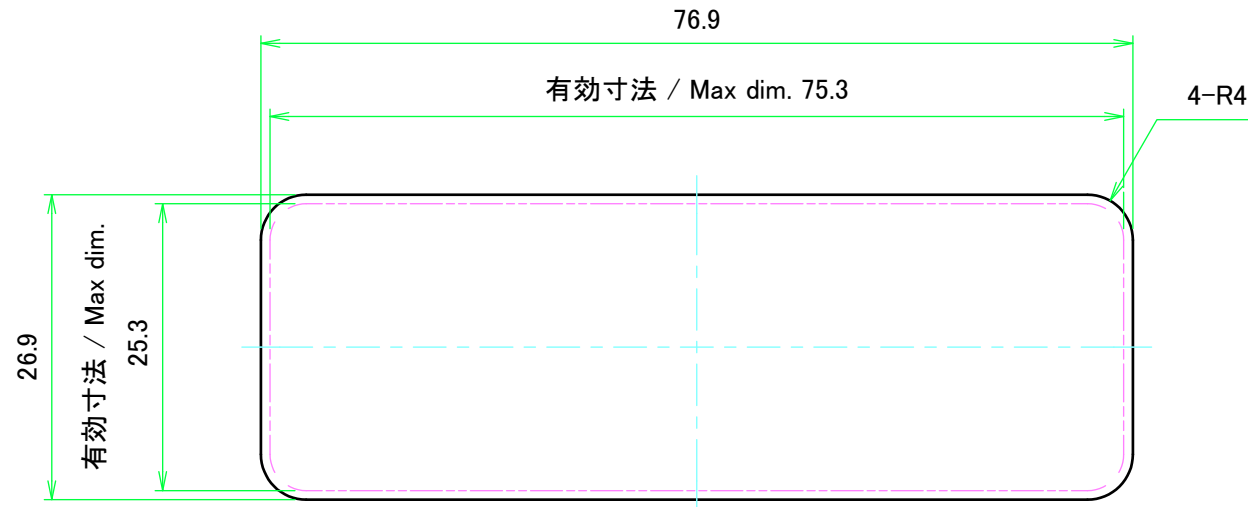

内視 / Internal View

C-C (1:1)

A-A (1:1)

下カバー(内視)
Bottom cover (Internal view)

B-B (1:1)

上カバー(内視)
Top cover (Internal view)

株式会社タカチ電機工業 TAKACHI ELECTRONICS ENCLOSURE CO., LTD.			品名/Title ユニバーサルアルミサッシケース UNIVERSAL ALUMINIUM CASE	尺度/Scale 1:1
承認/Approved	検図/Checked	製図/Created	型番/Product number UC8-3-6□	
中根	大江	横田	作成日/Date 2020/01/21	3 / 4

パネル / Panel

パネル表面 / Panel Frontside

保護シート面
Surface protective film side

パネル裏面 / Panel Backside

保護シート面
Surface protective film side

パネル表面 / Panel Frontside

パネル裏面 / Panel Backside

株式会社タカチ電機工業 <small>TAKACHI ELECTRONICS ENCLOSURE CO., LTD.</small>			品名/Title ユニバーサルアルミサッシケース UNIVERSAL ALUMINIUM CASE	尺度/Scale 1.5:1
承認/Approved	検図/Checked	製図/Created	型番/Product number UC8-3-6□	
中根	大江	横田	作成日/Date 2020/01/21	4 / 4