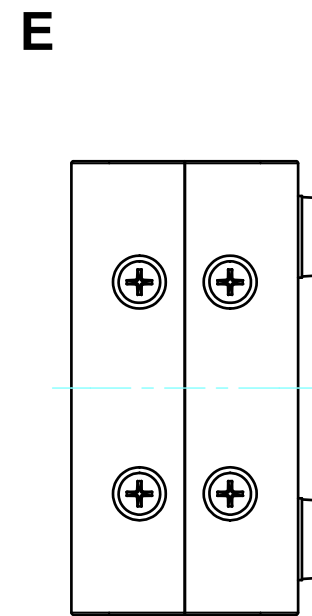

外視 / External View

株式会社タカチ電機工業 TAKACHI ELECTRONICS ENCLOSURE CO., LTD.			品名/Title ユニバーサルアルミサッシケース UNIVERSAL ALUMINIUM CASE	 尺度/Scale 1:1
承認/Approved	検図/Checked	製図/Created	型番/Product number UC8-3-6□	
中根	大江	横田	作成日/Date 2020/01/21	2 / 4