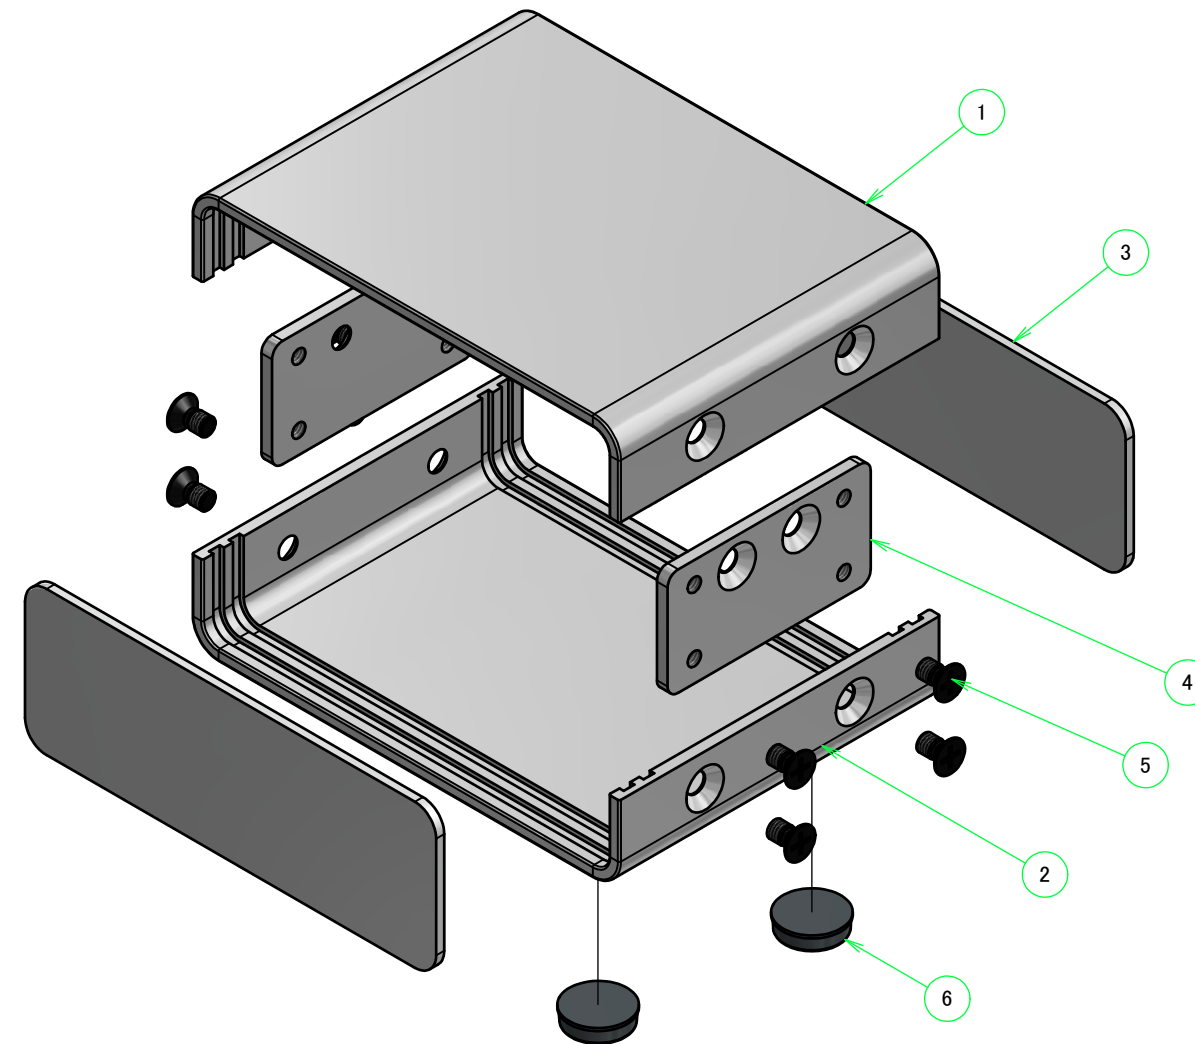

構成内容 / Components				
No.	名称 / Part name	数量 / Pcs	材質 / Material	色・表面処理 / Color・Finish
1	上カバー Top cover	1	アルミ押出材 Extruded aluminium A6063S-T5	ライトグレー, ブラック・塗装 Light gray, Black・Painted
2	下カバー Bottom cover	1	アルミ押出材 Extruded aluminium A6063S-T5	ライトグレー, ブラック・塗装 Light gray, Black・Painted
3	パネル Panel	2	アルミ板 A1100P t1.5 Aluminium A1100P t1.5	ライトグレー, ブラック・塗装 Light gray, Black・Painted
4	サイド金具 / Joint plate	2	鋼板 / Steel SPCG t2.0	三価クロメート / Trivalent chromate
5	取付ビス(サラ M3 x 5) Screw(Countersunk M3 - 5)	12	鉄 Steel	三価黒クロメート Black trivalent chromate
6	ゴム足 / Rubber feet	4	合成ゴム / Rubber	ブラック / Black

* ゴム足は任意の場所に貼り付けできます。
* Adhesive rubber feet included.

色仕様(型番末尾□) / Color type (End of product number□)		
記号 / Code	上下カバー / Top・Bottom cover	パネル / Panel
GG	ライトグレー / Light gray	ライトグレー / Light gray
BB	ブラック / Black	ブラック / Black

内視 / Internal View

C-C (1:1)

A-A (1:1)

下カバー(内視)
Bottom cover (Internal view)

B-B (1:1)

上カバー(内視)
Top cover (Internal view)

株式会社タカチ電機工業 TAKACHI ELECTRONICS ENCLOSURE CO., LTD.			品名/Title ユニバーサルアルミサッシケース UNIVERSAL ALUMINIUM CASE	尺度/Scale 1:1
承認/Approved	検図/Checked	製図/Created	型番/Product number UC8-3-6□	
中根	大江	横田	作成日/Date 2020/01/21	3 / 4

パネル / Panel

パネル表面 / Panel Frontside

保護シート面
Surface protective film side

パネル裏面 / Panel Backside

保護シート面
Surface protective film side

パネル表面 / Panel Frontside

パネル裏面 / Panel Backside

株式会社タカチ電機工業 <small>TAKACHI ELECTRONICS ENCLOSURE CO., LTD.</small>			品名/Title ユニバーサルアルミサッシケース UNIVERSAL ALUMINIUM CASE	尺度/Scale 1.5:1
承認/Approved	検図/Checked	製図/Created	型番/Product number UC8-3-6□	
中根	大江	横田	作成日/Date 2020/01/21	4 / 4