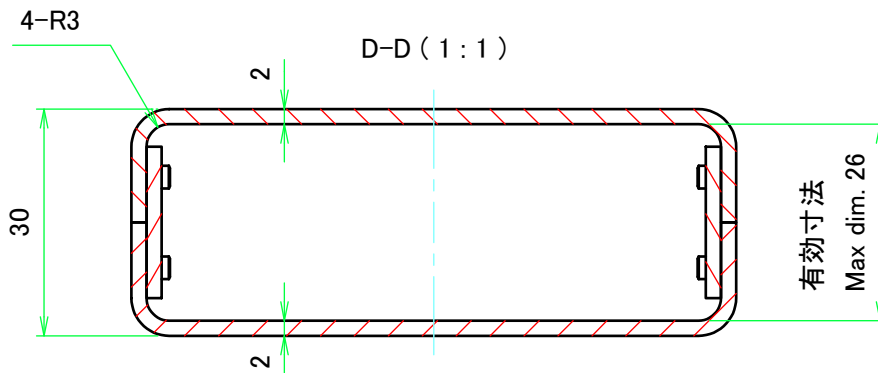

内視 / Internal View

C-C (1:1)

A-A (1:1)

下カバー(内視)
Bottom cover (Internal view)

B-B (1:1)

上カバー(内視)
Top cover (Internal view)

株式会社タカチ電機工業 TAKACHI ELECTRONICS ENCLOSURE CO., LTD.			品名/Title ユニバーサルアルミサッシケース UNIVERSAL ALUMINIUM CASE	尺度/Scale 1:1
承認/Approved	検図/Checked	製図/Created	型番/Product number UC8-3-6□	
中根	大江	横田	作成日/Date 2020/01/21	3 / 4

パネル / Panel

パネル表面 / Panel Frontside

保護シート面
Surface protective film side

パネル裏面 / Panel Backside

保護シート面
Surface protective film side

パネル表面 / Panel Frontside

パネル裏面 / Panel Backside

株式会社タカチ電機工業 <small>TAKACHI ELECTRONICS ENCLOSURE CO., LTD.</small>			品名/Title ユニバーサルアルミサッシケース UNIVERSAL ALUMINIUM CASE	尺度/Scale 1.5:1
承認/Approved	検図/Checked	製図/Created	型番/Product number UC8-3-6□	
中根	大江	横田	作成日/Date 2020/01/21	4 / 4