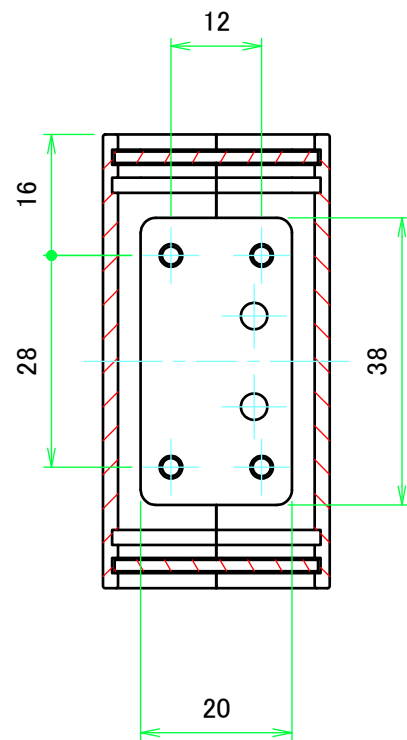

構成内容 / Components				
No.	名称 / Part name	数量 / Pcs	材質 / Material	色・表面処理 / Color・Finish
1	上カバー Top cover	1	アルミ押出材 Extruded aluminium A6063S-T5	ライトグレー, ブラック・塗装 Light gray, Black・Painted
2	下カバー Bottom cover	1	アルミ押出材 Extruded aluminium A6063S-T5	ライトグレー, ブラック・塗装 Light gray, Black・Painted
3	パネル Panel	2	アルミ板 A1100P t1.5 Aluminium A1100P t1.5	ライトグレー, ブラック・塗装 Light gray, Black・Painted
4	サイド金具 / Joint plate	2	鋼板 / Steel SPCG t2.0	三価クロメート / Trivalent chromate
5	取付ビス(サラ M3 x 5) Screw(Countersunk M3 - 5)	12	鉄 Steel	三価黒クロメート Black trivalent chromate
6	ゴム足 / Rubber feet	4	合成ゴム / Rubber	ブラック / Black

外視 / External View

 株式会社タカチ電機工業 TAKACHI ELECTRONICS ENCLOSURE CO., LTD.			品名/Title ユニバーサルアルミサッシケース UNIVERSAL ALUMINIUM CASE	 尺度/Scale 1:1
承認/Approved	検図/Checked	製図/Created	型番/Product number UC8-3-6□	
中根	大江	横田	作成日/Date 2020/01/21	2 / 4

内視 / Internal View

C-C (1:1)

A-A (1:1)

下カバー(内視)
Bottom cover (Internal view)

B-B (1:1)

上カバー(内視)
Top cover (Internal view)

株式会社タカチ電機工業 TAKACHI ELECTRONICS ENCLOSURE CO., LTD.			品名/Title ユニバーサルアルミサッシケース UNIVERSAL ALUMINIUM CASE	尺度/Scale 1:1
承認/Approved	検図/Checked	製図/Created	型番/Product number UC8-3-6□	
中根	大江	横田	作成日/Date 2020/01/21	3 / 4