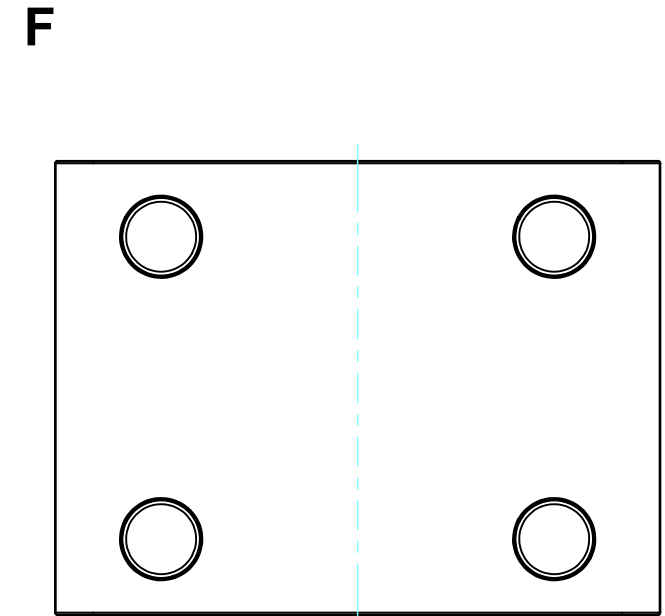

外視 / External View

株式会社タカチ電機工業 TAKACHI ELECTRONICS ENCLOSURE CO., LTD.			品名/Title ユニバーサルアルミサッシケース UNIVERSAL ALUMINIUM CASE	 尺度/Scale 1:1
承認/Approved	検図/Checked	製図/Created	型番/Product number UC8-3-6□	
中根	大江	横田	作成日/Date 2020/01/21	2 / 4