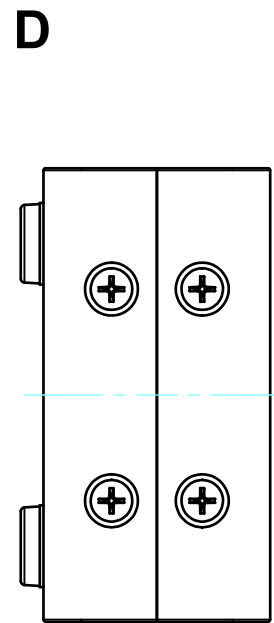

外視 / External View

株式会社タカチ電機工業 TAKACHI ELECTRONICS ENCLOSURE CO., LTD.			品名/Title ユニバーサルアルミサッシケース UNIVERSAL ALUMINIUM CASE	 尺度/Scale 1:1
承認/Approved	検図/Checked	製図/Created	型番/Product number UC8-3-6□	
中根	大江	横田	作成日/Date 2020/01/21	2 / 4