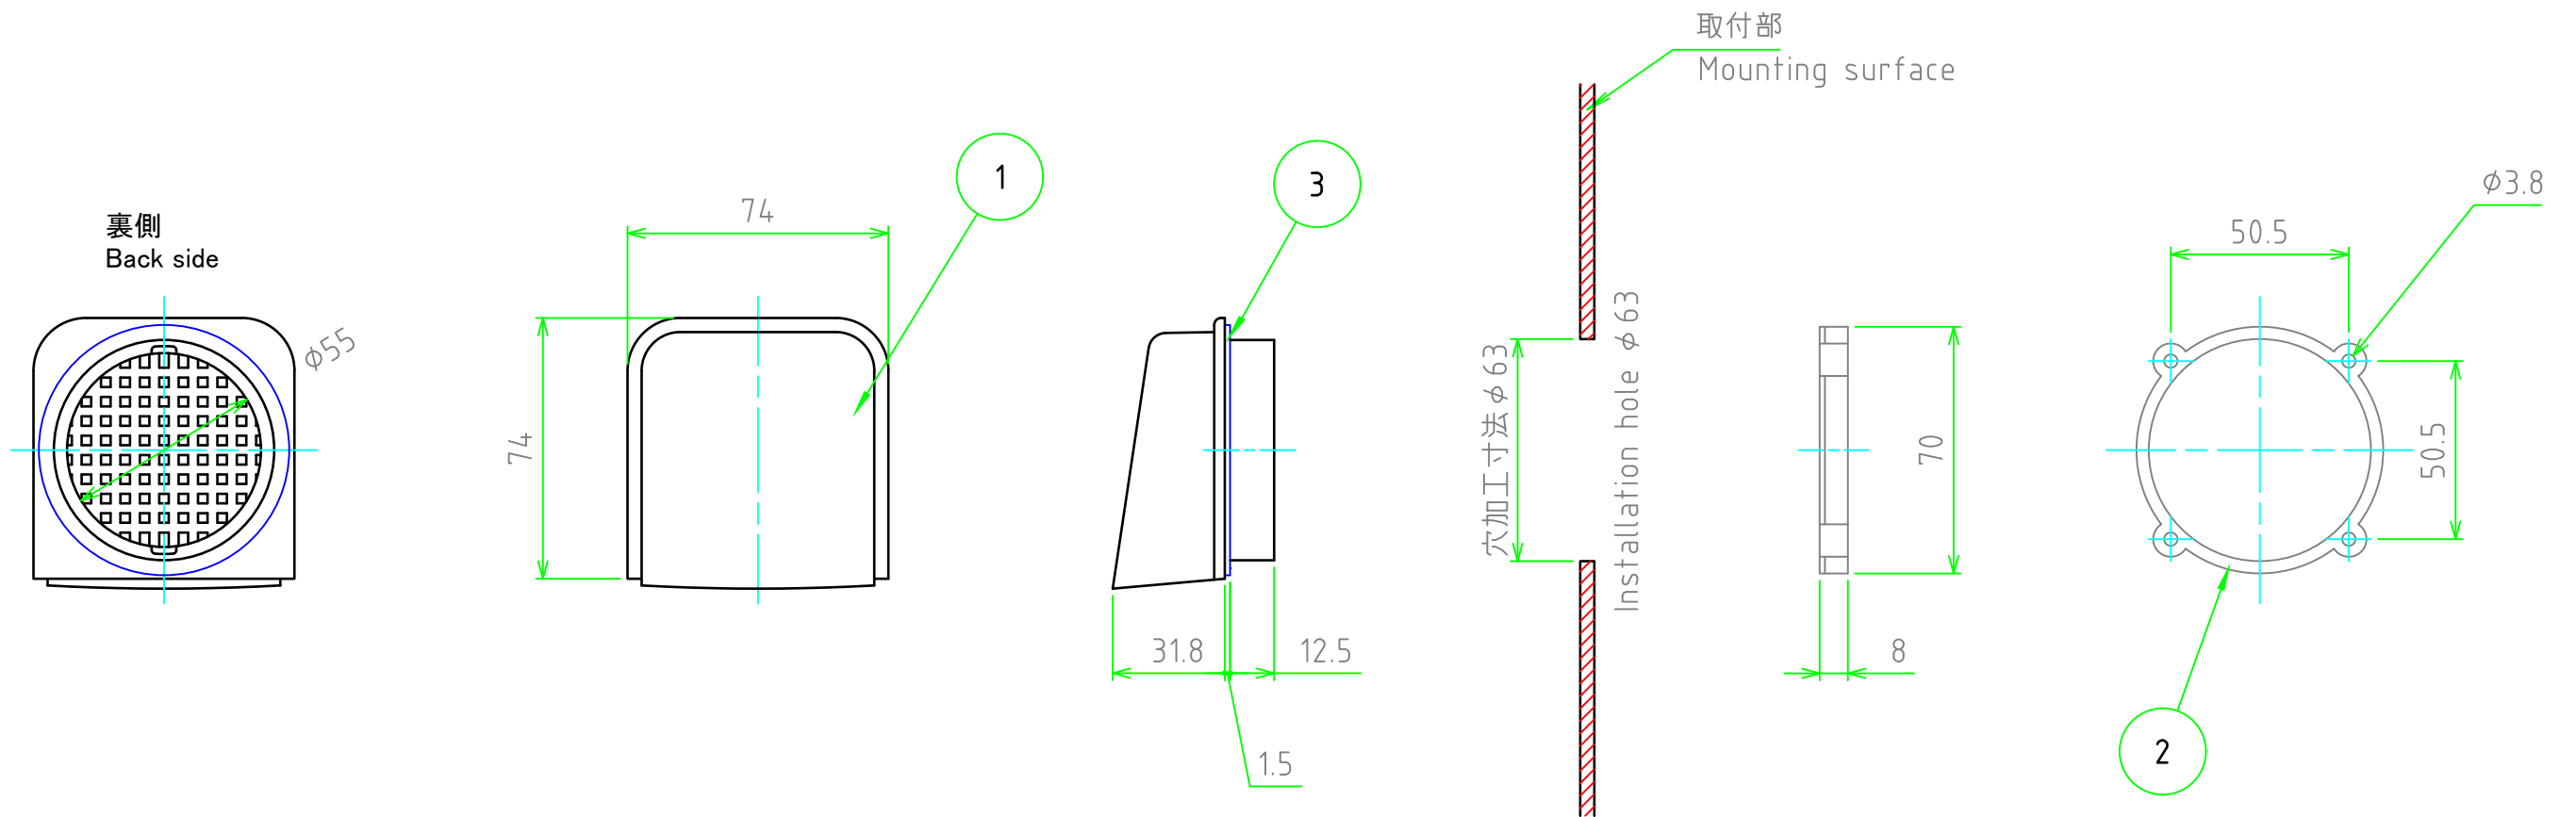

No.	名称 / Part name	数量 / Pcs	材質 / Material	色・表面処理 / Color・Finish
1	ルーバー/Louver	1	ABS樹脂/ABS	ホワイトグレー/White gray
2	ナット/Nut	1	ABS樹脂/ABS	ホワイトグレー/White gray
3	Oリング/O-ring	1	EPDM	ブラック/Black

株式会社タカチ電機工業 <small>TAKACHI ELECTRONICS ENCLOSURE Co., LTD.</small>			品名/Title フード付ルーバー VENTILATION LOUVER	
承認/Approved	検図/Checked	製図/Created	型番/Product number	尺度/Scale
中根	中根	谷	V60	1:2
			作成日/Date	ページ/Page
			2023/08/08	1 / 1