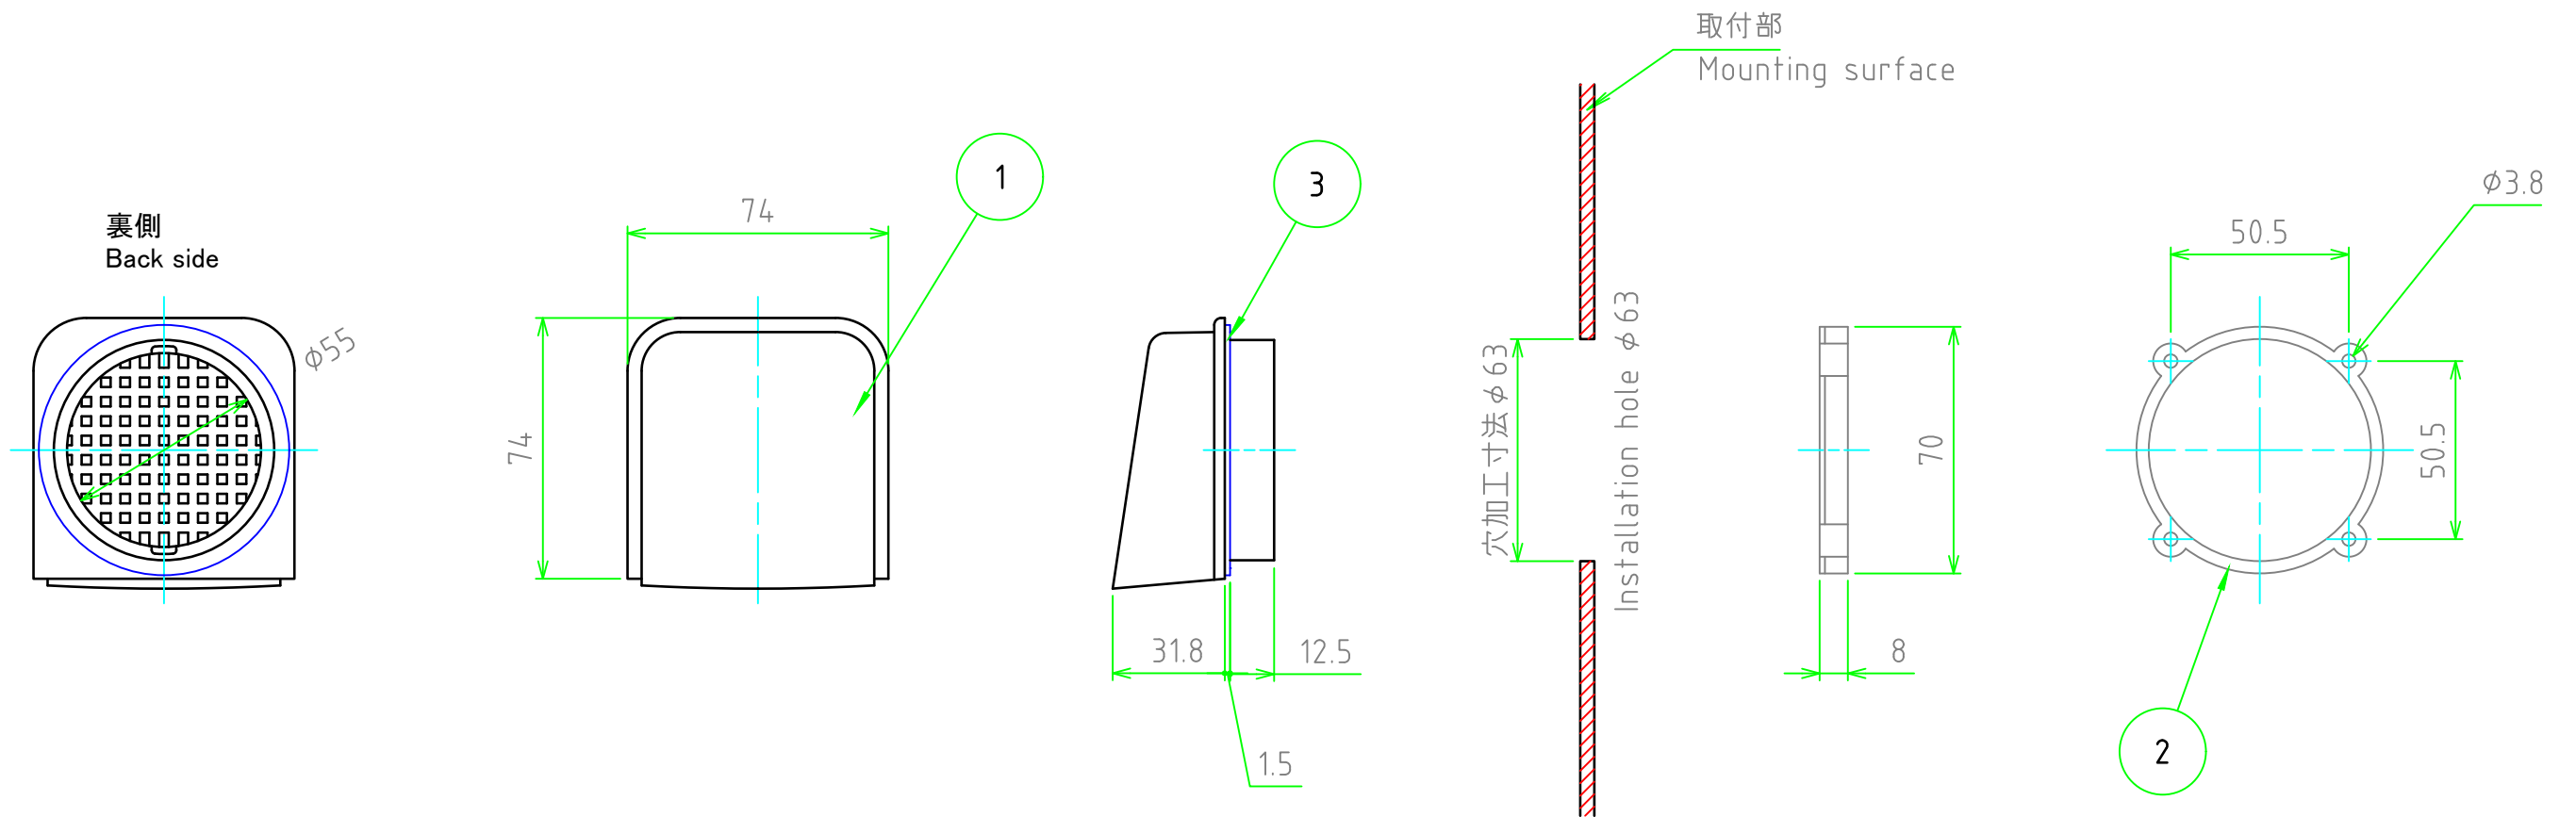

No.	名称 / Part name	数量 / Pcs	材質 / Material	色・表面処理 / Color・Finish
1	ルーバー/Louver	1	ポリカーボネート/Polycarbonate	ライトグレー/Light gray
2	ナット/Nut	1	ポリカーボネート/Polycarbonate	ライトグレー/Light gray
3	Oリング/O-ring	1	EPDM	ブラック/Black

<b>株式会社タカチ電機工業</b> <small>TAKACHI ELECTRONICS ENCLOSURE Co., LTD.</small>			品名/Title フード付ルーバー VENTILATION LOUVER	
承認/Approved	検図/Checked	製図/Created	型番/Product number	尺度/Scale
中根	中根	谷	V60S	1:2
			作成日/Date	ページ/Page
			2023/08/08	1 / 1