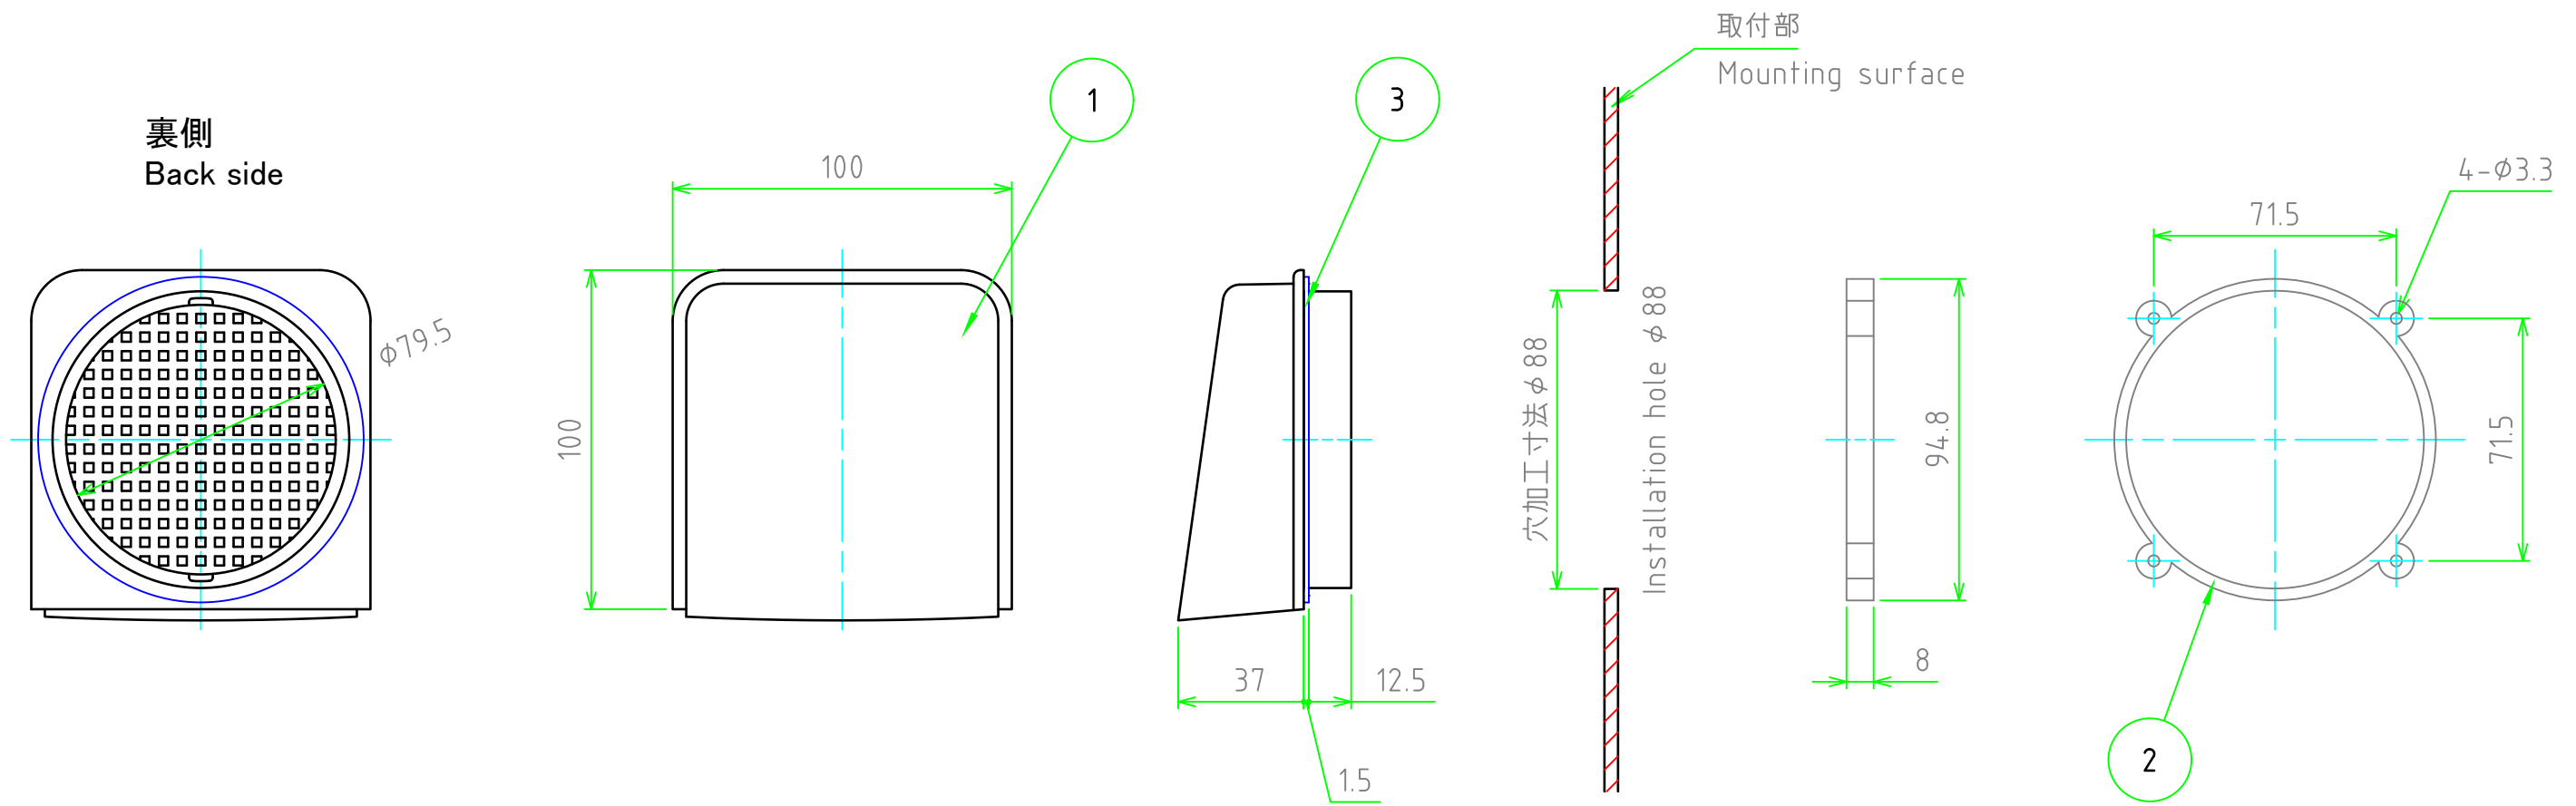

No.	名称 / Part name	数量 / Pcs	材質 / Material	色・表面処理 / Color・Finish
1	ルーバー / Louver	1	ABS樹脂 / ABS	ホワイトグレー / White gray
2	ナット / Nut	1	ABS樹脂 / ABS	ホワイトグレー / White gray
3	Oリング / O-ring	1	EPDM	ブラック / Black

株式会社タカチ電機工業 <small>TAKACHI ELECTRONICS ENCLOSURE Co., LTD.</small>			品名 / Title フード付ルーバー VENTILATION LOUVER	
承認 / Approved 中根	検図 / Checked 中根	製図 / Created 谷	型番 / Product number V80	尺度 / Scale 1:2
			作成日 / Date 2023/08/08	ページ / Page 1 / 1