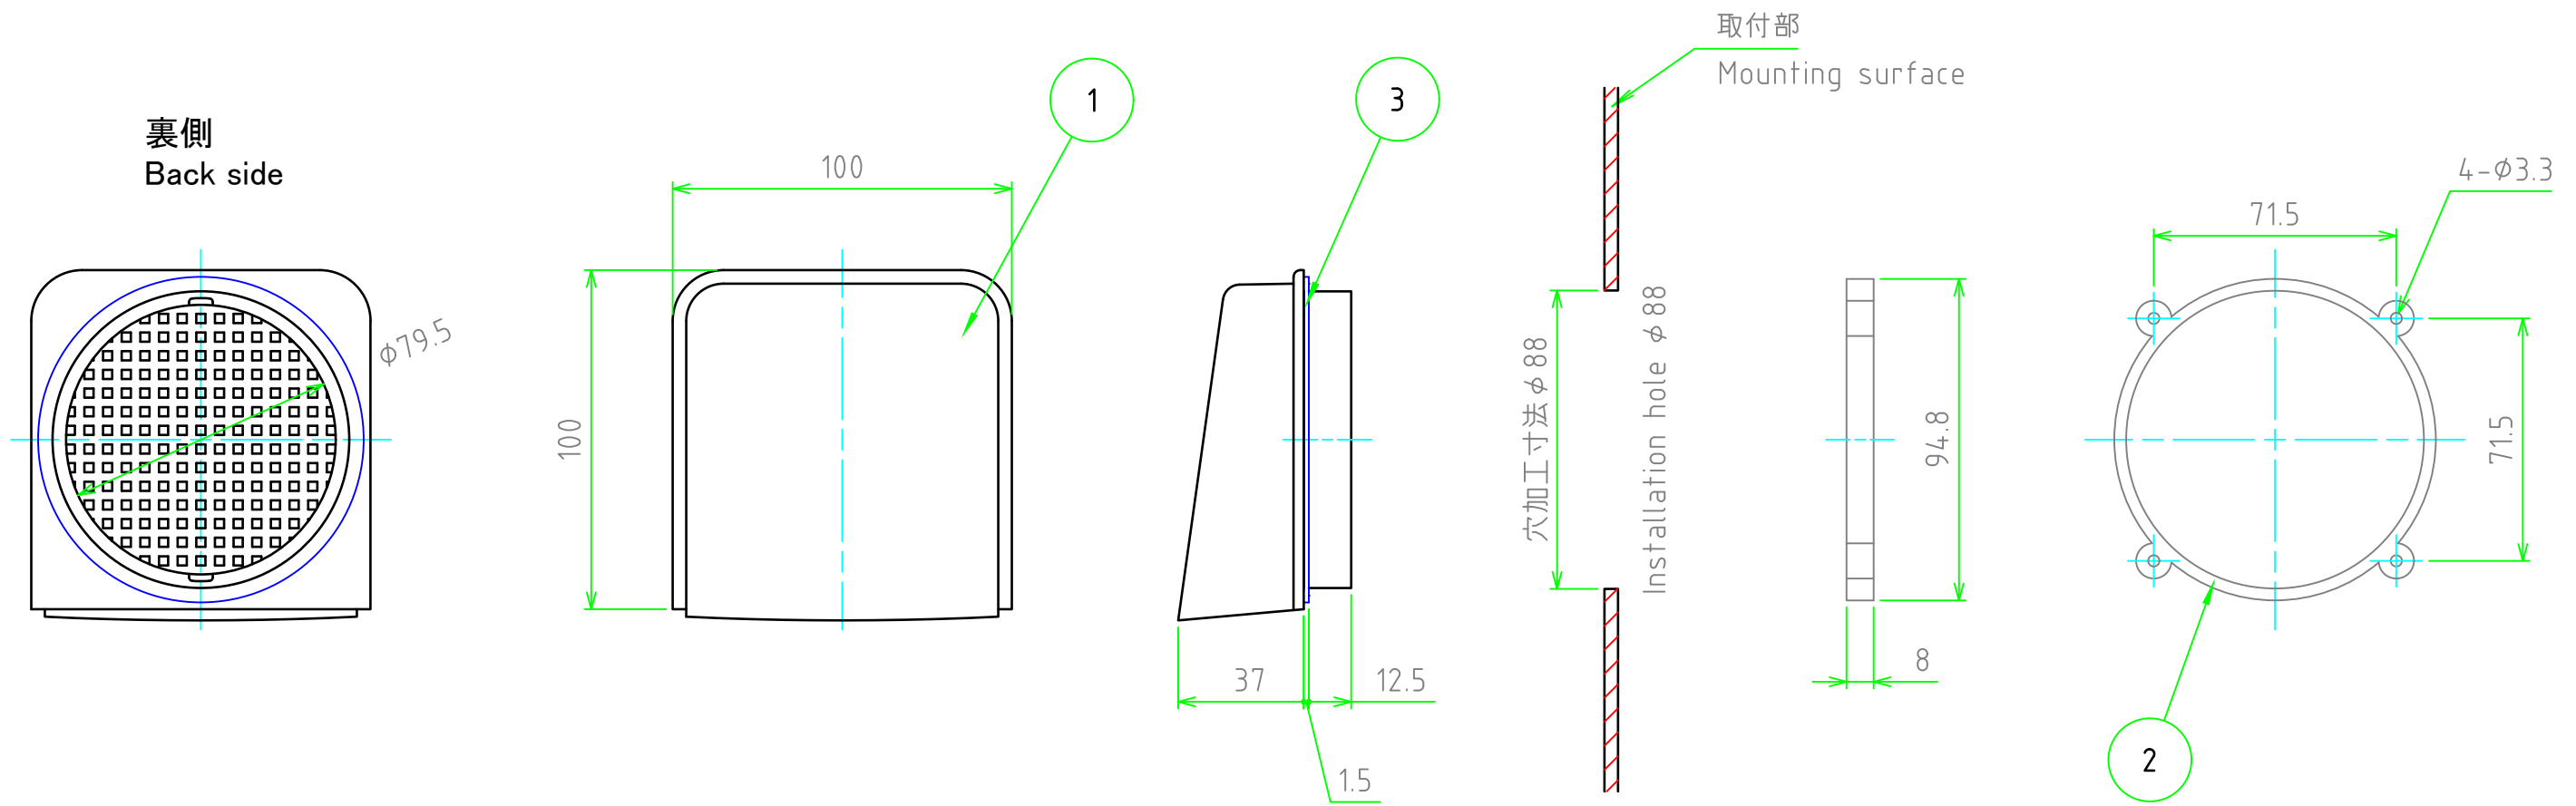

No.	名称 / Part name	数量 / Pcs	材質 / Material	色・表面処理 / Color・Finish
1	ルーバー/Louver	1	ポリカーボネート/Polycarbonate	ライトグレー/Light gray
2	ナット/Nut	1	ポリカーボネート/Polycarbonate	ライトグレー/Light gray
3	Oリング/O-ring	1	EPDM	ブラック/Black

<b>株式会社タカチ電機工業</b> <small>TAKACHI ELECTRONICS ENCLOSURE Co., LTD.</small>			<b>品名/Title</b> フード付ルーバー VENTILATION LOUVER	
<b>承認/Approved</b> 中根	<b>検図/Checked</b> 中根	<b>製図/Created</b> 谷	<b>型番/Product number</b> V80S	<b>尺度/Scale</b> 1:2
			<b>作成日/Date</b> 2023/08/08	<b>ページ/Page</b> 1 / 1