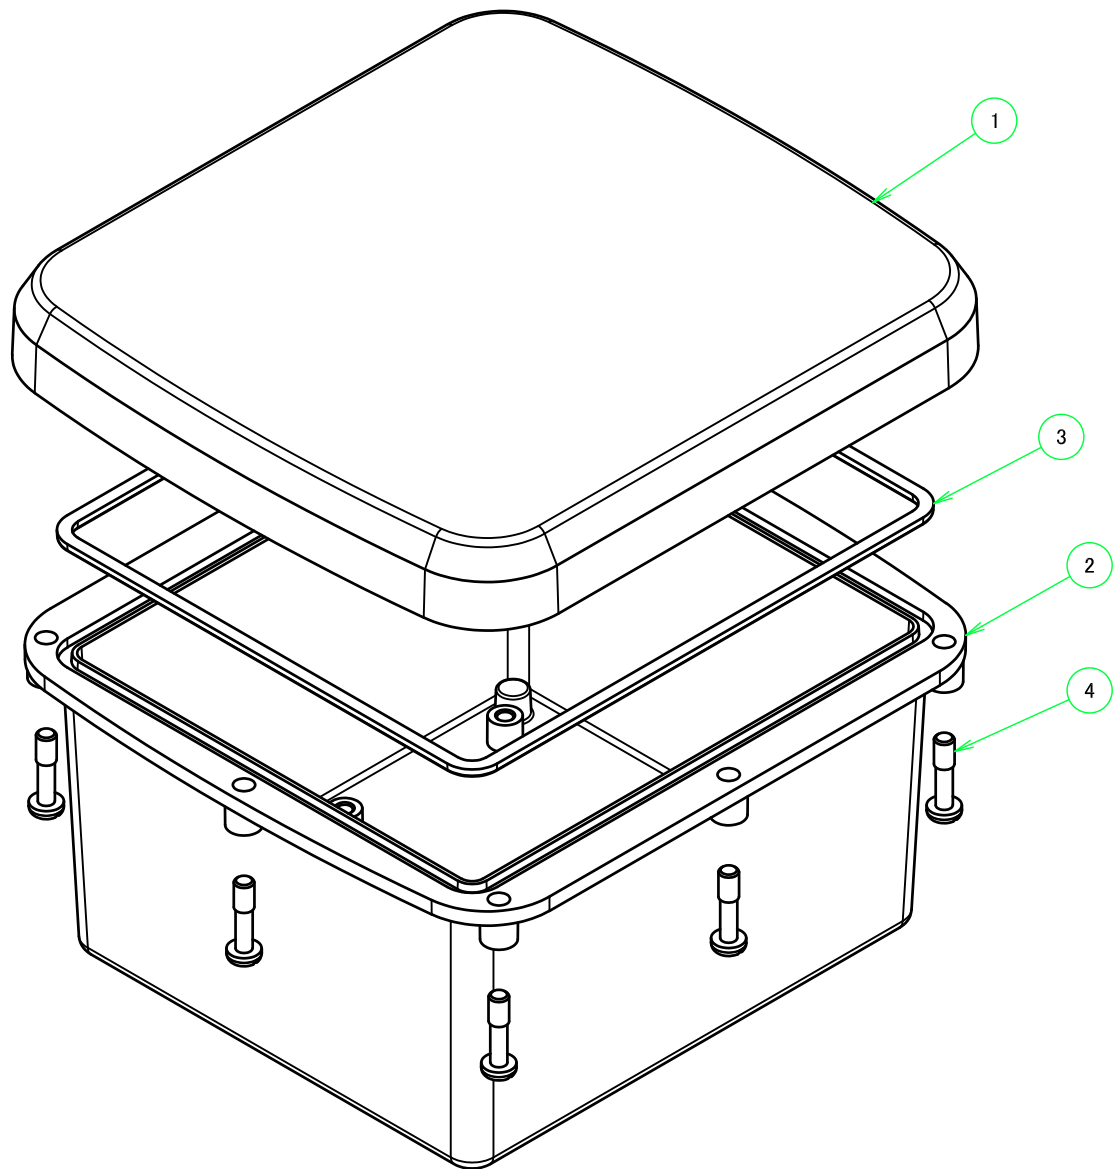

構成内容 / Components				
No.	名称 / Part name	数量 / Pcs	材質 / Material	色・表面処理 / Color・Finish
1	カバー Cover	1	ASA樹脂 UL94HB UV-resistant ASA UL94HB	オフホワイト Off-white
2	ボディ Body	1	ASA樹脂 UL94HB UV-resistant ASA UL94HB	オフホワイト Off-white
3	ガスケット / Gasket	1	シリコンゴム / Silicone	ブラック / Black
4	取付ビス(落下防止型) Screw (Self-tapping Captive)	8	ステンレス Stainless steel	無処理 Unfinished

■テクニカルデータ / Technical Data■

保護等級 / Protection class : IP68 (水深1メートル 24時間 / Immersion of up to 1m depth and Test time 24 hours)
 使用温度範囲 / Operating temperature : -30°C ~ +60°C *注1
 締付トルク / Recommended torque : 0.5N・m ~ 0.6N・m

*注1 プラスチックは低温環境になるほど脆化します。低温環境でご使用の場合、衝撃が加わらないよう設置して下さい。
 It may become brittle and break under impact when temperature is lowered close to -30°C.

株式会社タカチ電機工業 TAKACHI ELECTRONICS ENCLOSURE CO., LTD.			品名/Title IP68完全防水ボックス IP68 HIGH PERFORMANCE COMMS BOX	尺度/Scale ページ/Page 1 / 4
承認/Approved 中根	検図/Checked 谷	製図/Created 横田	型番/Product number WG15-16-8W	
			作成日/Date 2023/05/09	