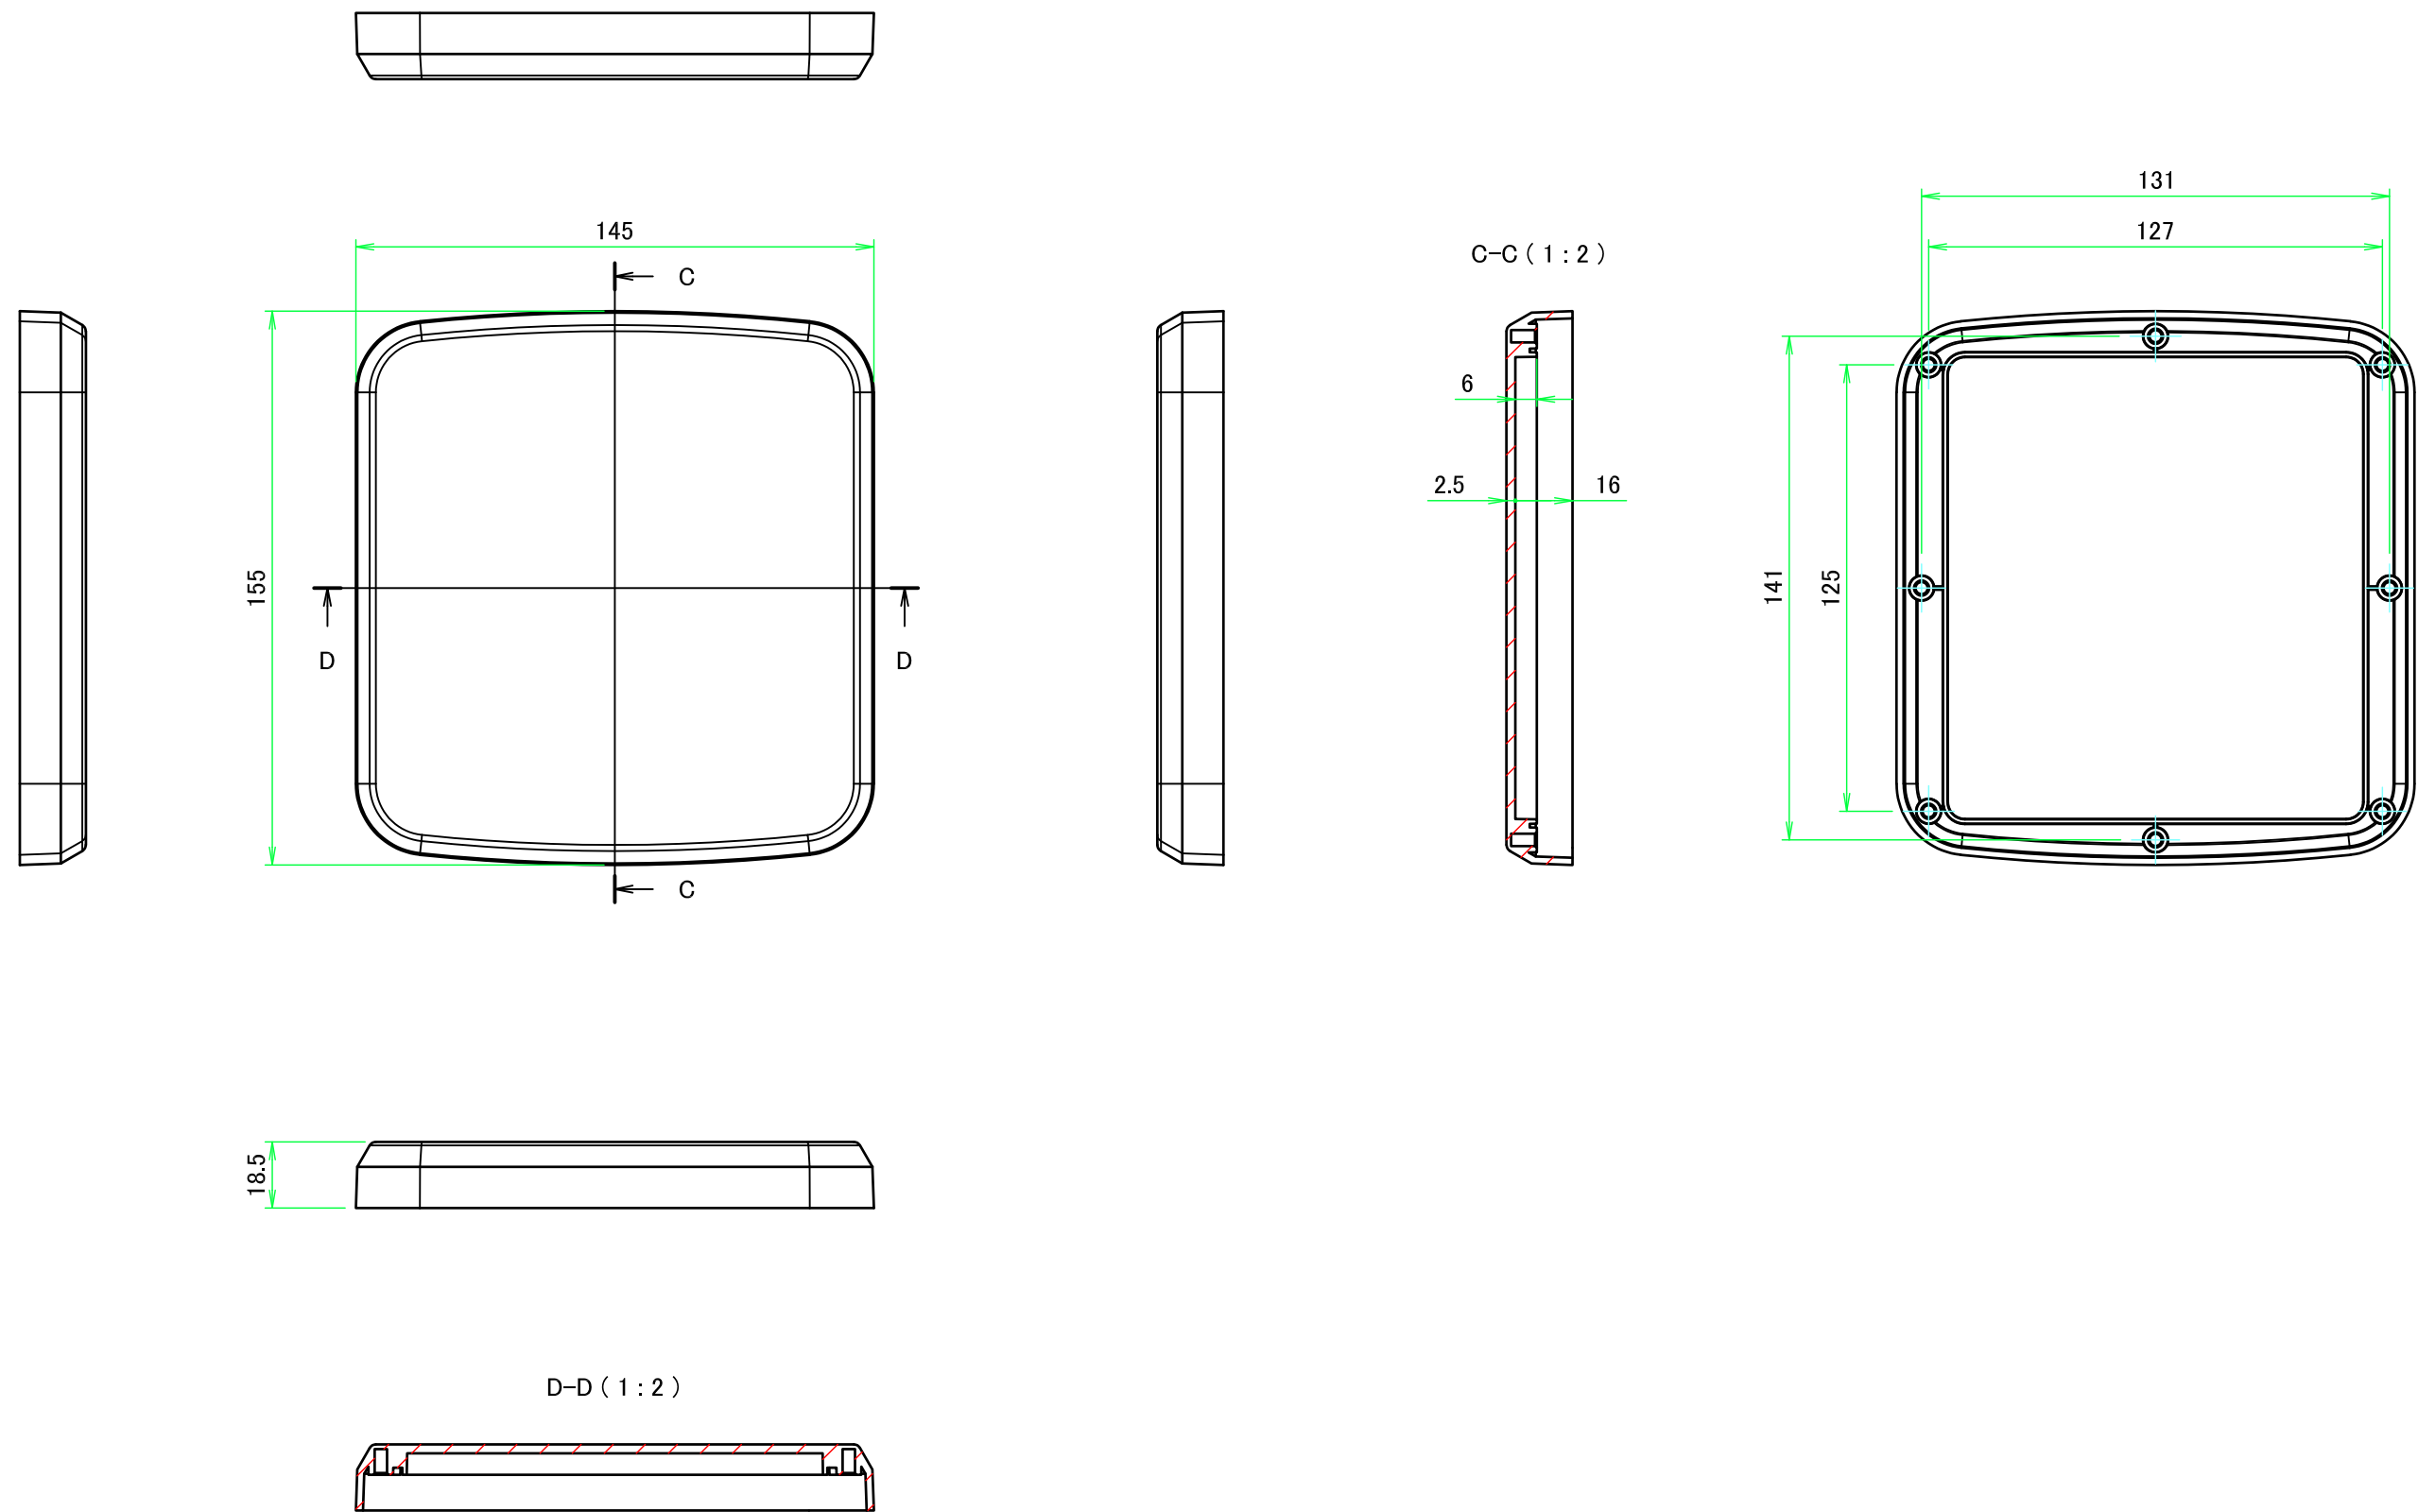

カバー / Cover

株式会社タカチ電機工業 TAKACHI ELECTRONICS ENCLOSURE CO., LTD.			品名/Title IP68完全防水ボックス IP68 HIGH PERFORMANCE COMMS BOX	尺度/Scale 1:2	
承認/Approved 中根	検図/Checked 谷	製図/Created 横田	型番/Product number WG15-16-8W		ページ/Page 3 / 4
			作成日/Date 2023/05/09