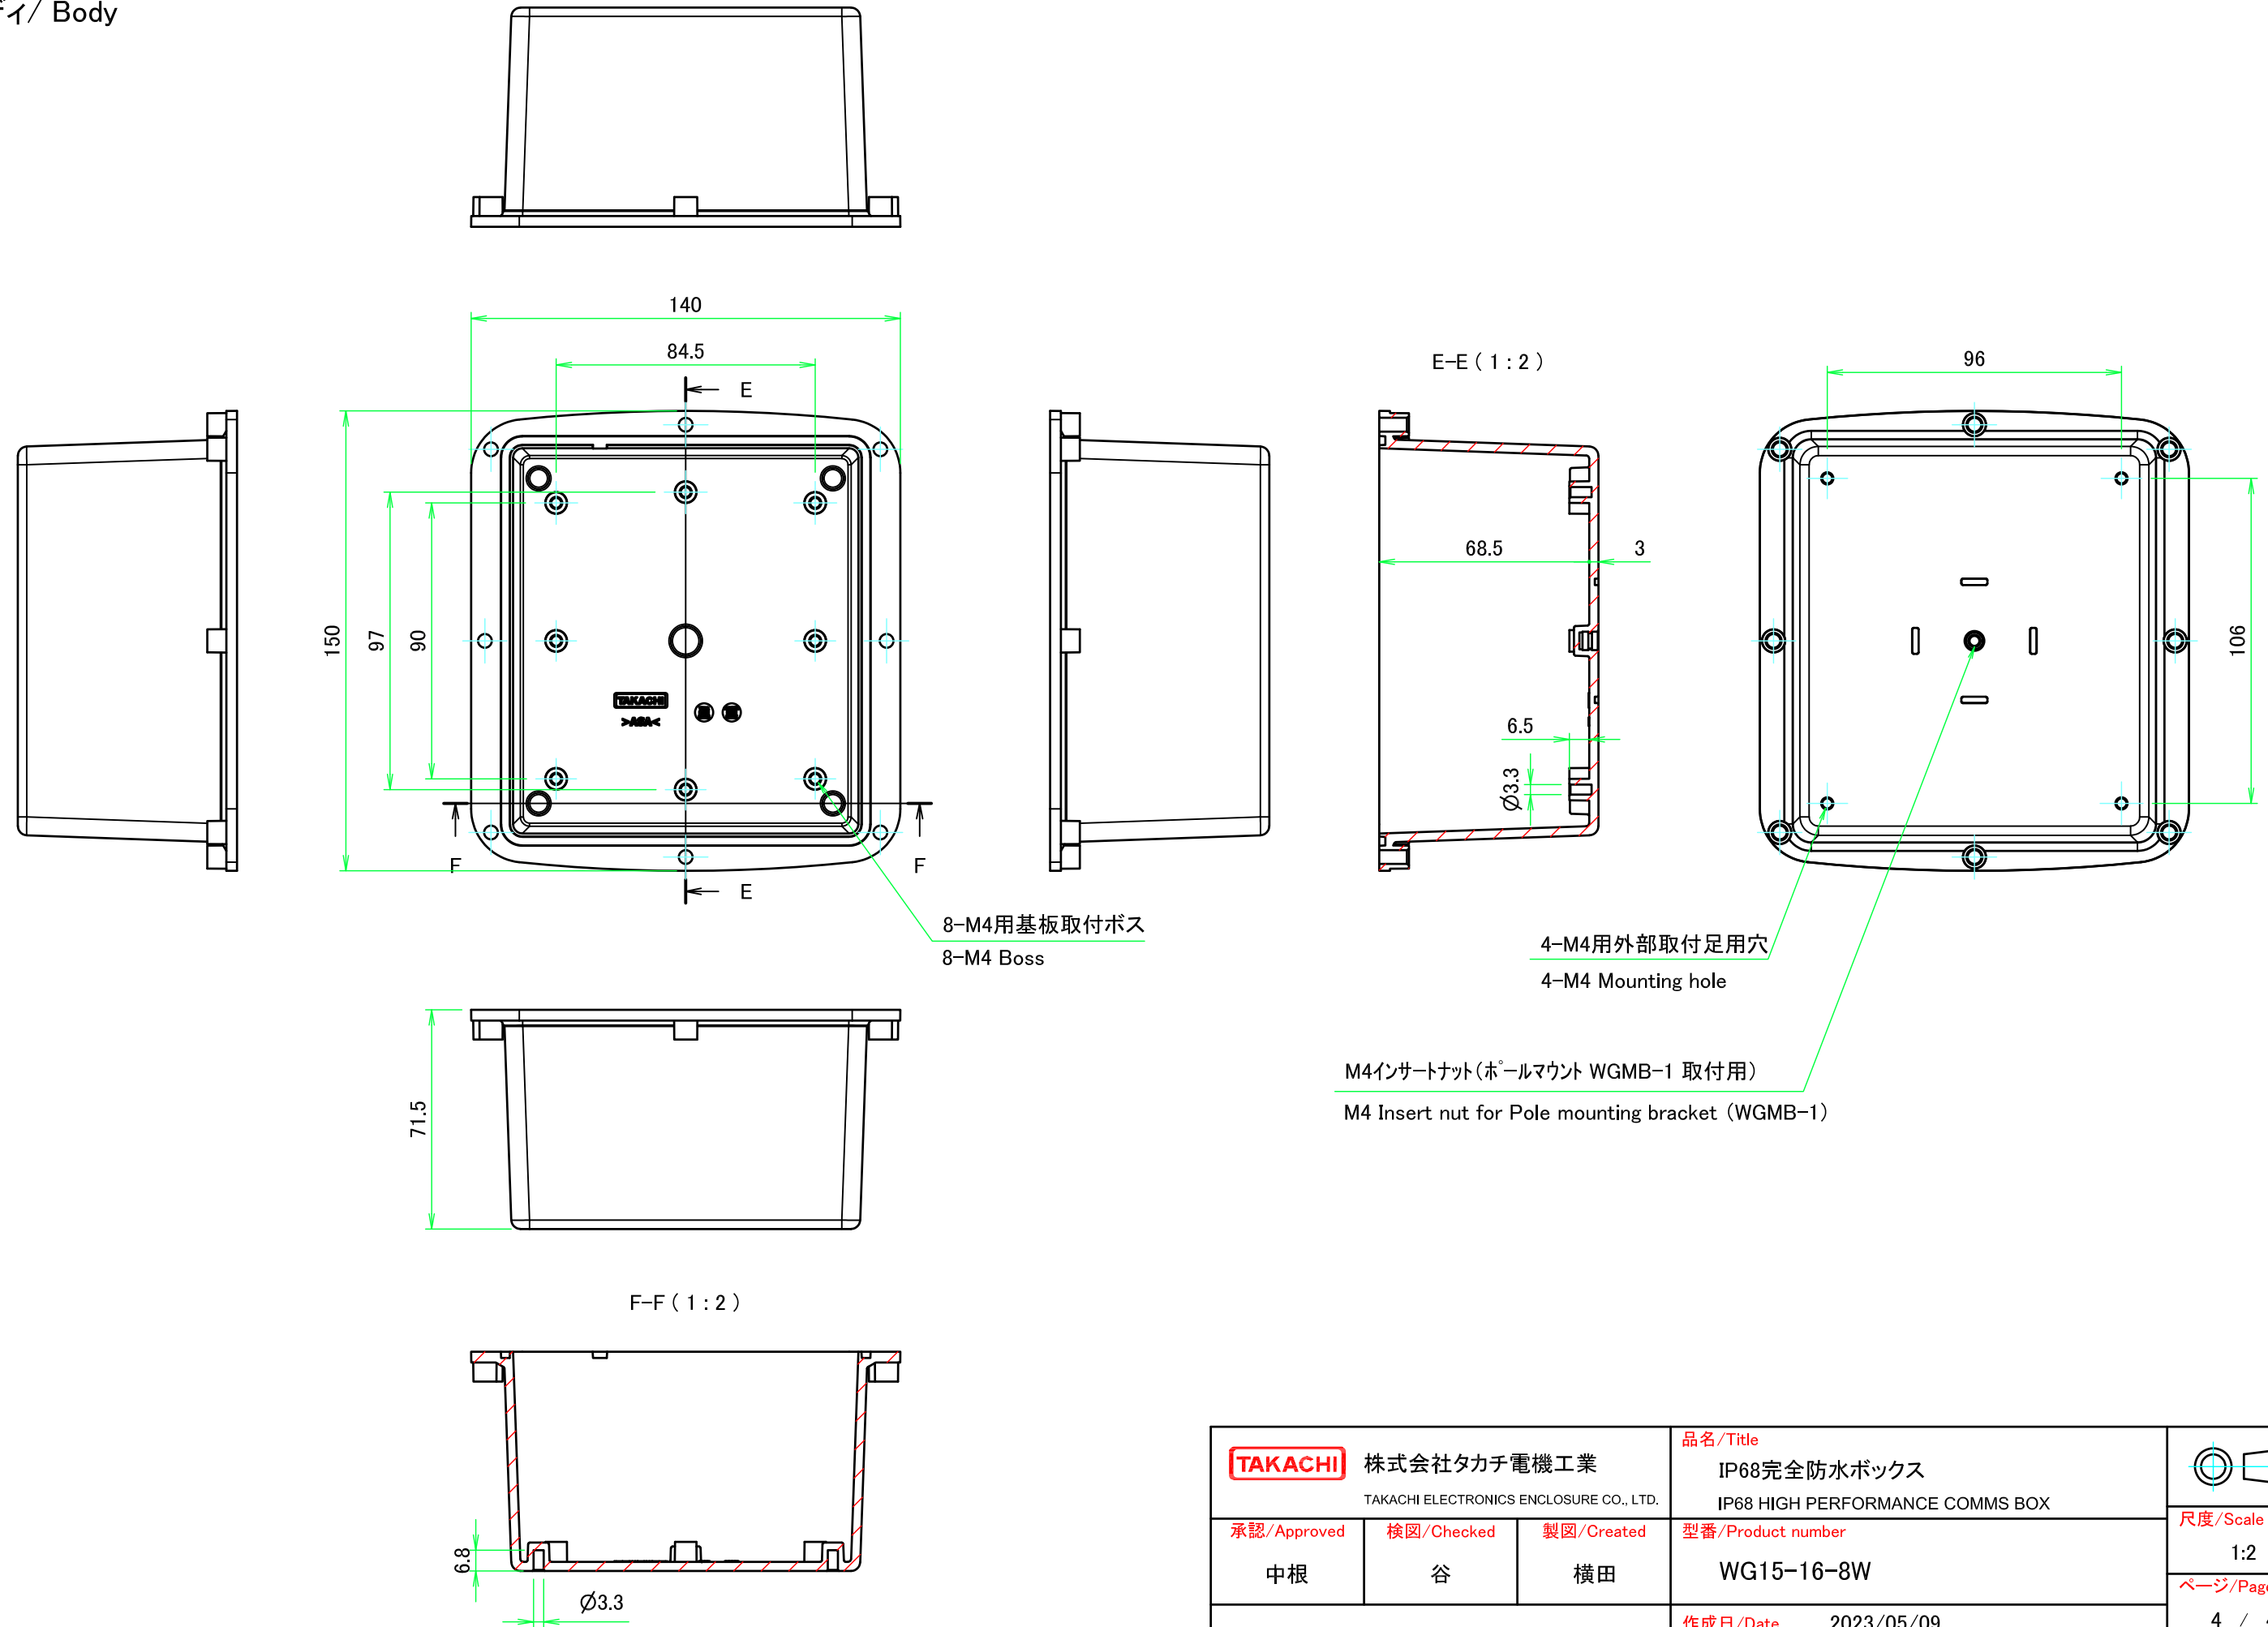

ボディ/ Body

8-M4用基板取付ボス
8-M4 Boss

4-M4用外部取付足用穴
4-M4 Mounting hole

M4インサートナット(ポールマウント WGMB-1 取付用)
M4 Insert nut for Pole mounting bracket (WGMB-1)

株式会社タカチ電機工業 TAKACHI ELECTRONICS ENCLOSURE CO., LTD.			品名/Title IP68完全防水ボックス IP68 HIGH PERFORMANCE COMMS BOX	尺度/Scale 1:2 ページ/Page 4 / 4
承認/Approved 中根	検図/Checked 谷	製図/Created 横田	型番/Product number WG15-16-8W	
			作成日/Date 2023/05/09	
本図面の著作権は株式会社タカチ電機工業に帰属します。 / Copyright (C) TAKACHI ELECTRONICS ENCLOSURE CO., LTD. All Rights Reserved.