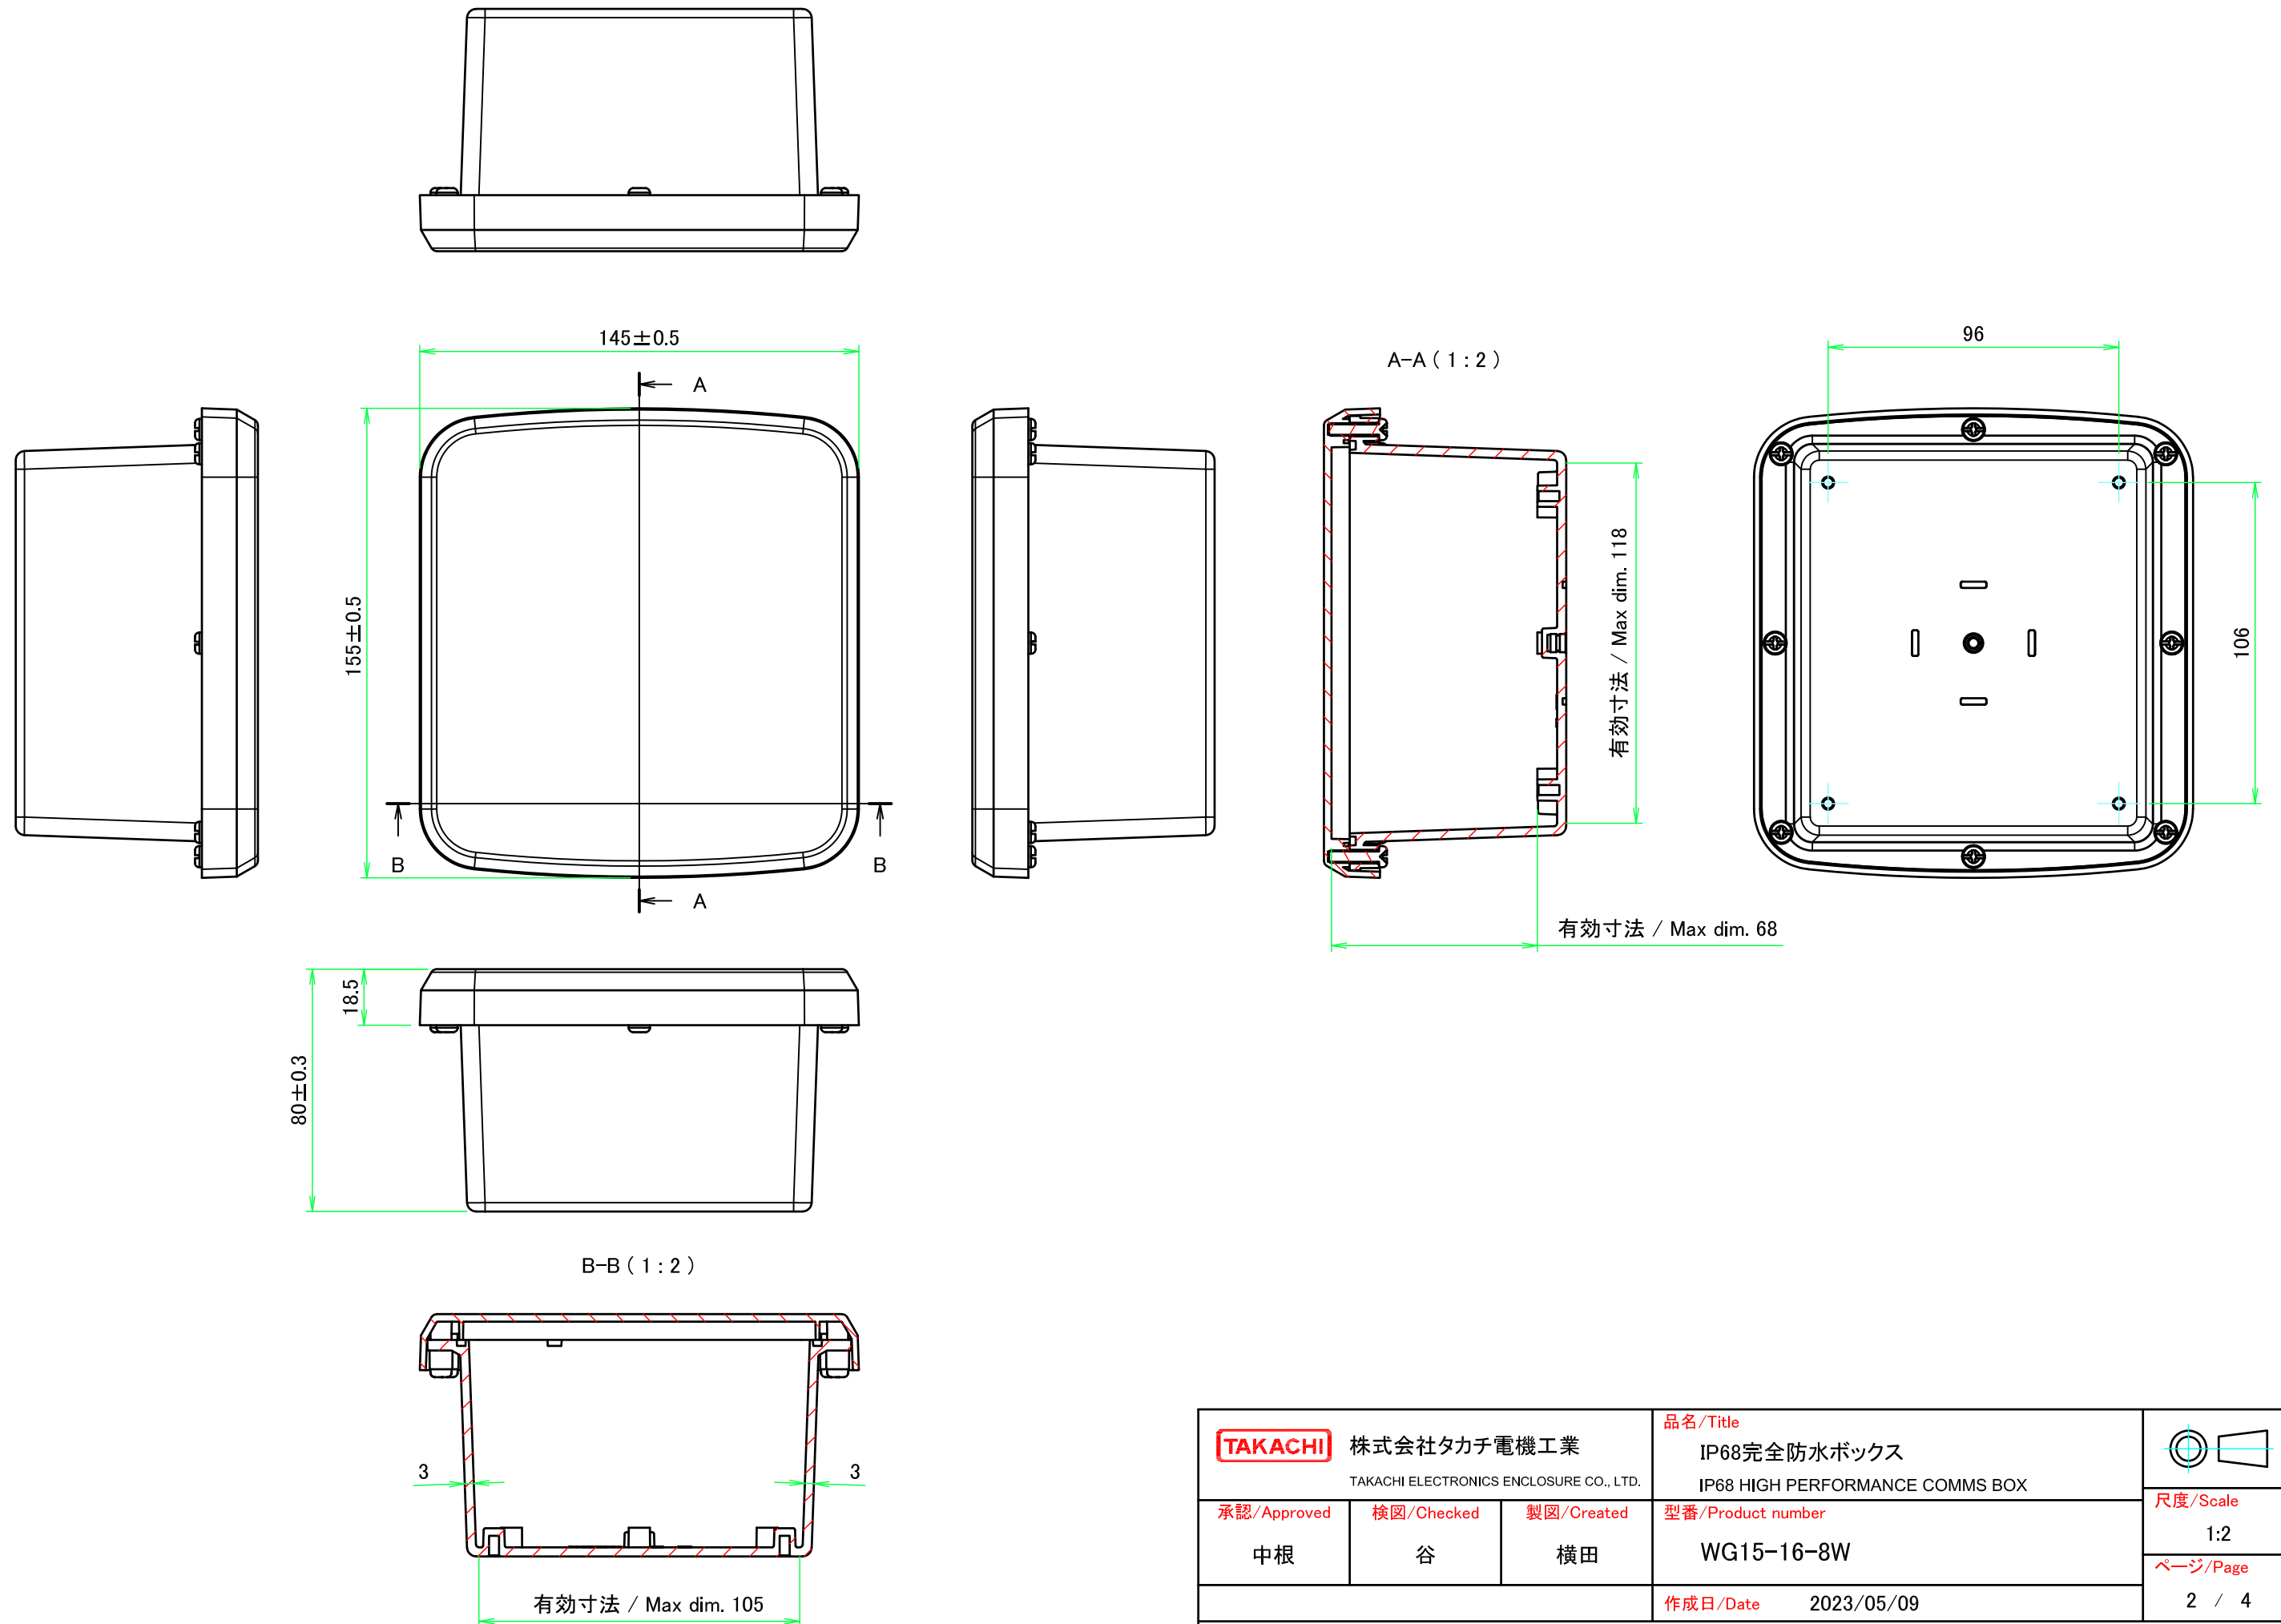

株式会社タカチ電機工業 TAKACHI ELECTRONICS ENCLOSURE CO., LTD.			品名/Title IP68完全防水ボックス IP68 HIGH PERFORMANCE COMMS BOX	尺度/Scale 1:2	
承認/Approved 中根	検図/Checked 谷	製図/Created 横田	型番/Product number WG15-16-8W		ページ/Page 2 / 4
			作成日/Date 2023/05/09		
本図面の著作権は株式会社タカチ電機工業に帰属します。 / Copyright (C) TAKACHI ELECTRONICS ENCLOSURE CO., LTD. All Rights Reserved.