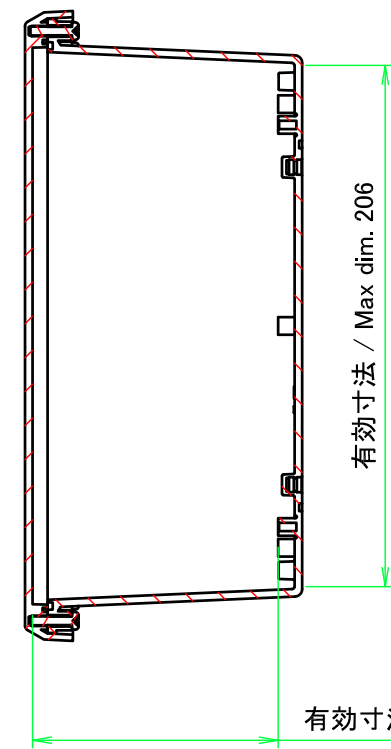

A-A (1:3)

株式会社タカチ電機工業 TAKACHI ELECTRONICS ENCLOSURE CO., LTD.			品名/Title IP68完全防水ボックス IP68 HIGH PERFORMANCE COMMS BOX		
承認/Approved	検図/Checked	製図/Created	型番/Product number WG17-25-11W		尺度/Scale 1:3
中根	谷	横田	作成日/Date 2023/08/29	ページ/Page 2 / 4