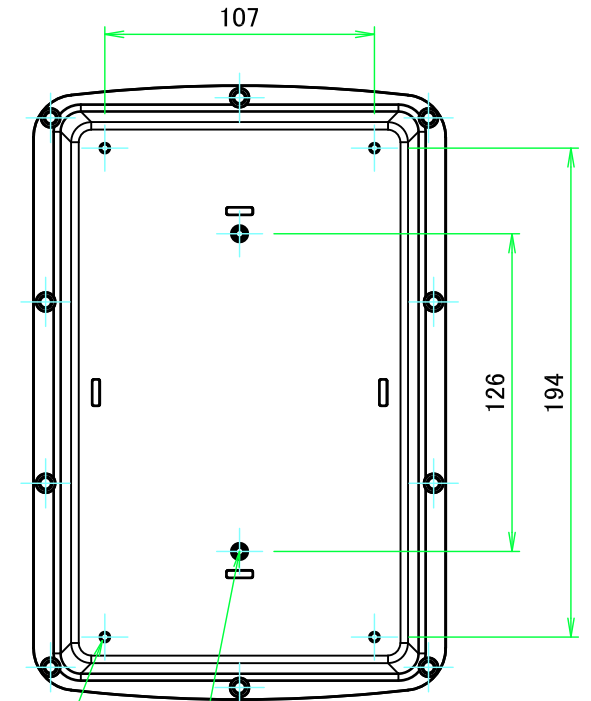

カバー / Cover

株式会社タカチ電機工業 <small>TAKACHI ELECTRONICS ENCLOSURE CO., LTD.</small>			品名/Title IP68完全防水ボックス IP68 HIGH PERFORMANCE COMMS BOX	尺度/Scale 1:3 ページ/Page 3 / 4
承認/Approved 中根	検図/Checked 谷	製図/Created 横田	型番/Product number WG17-25-11W	
			作成日/Date 2023/08/29	
本図面の著作権は株式会社タカチ電機工業に帰属します。 / Copyright (C) TAKACHI ELECTRONICS ENCLOSURE CO., LTD. All Rights Reserved.				

ボディ/ Body

4-M4用外部取付足用穴
4-M4 Mounting hole

2-M4インサートナット(ポールマウント WGMB-2N 取付用)
2-M4 Insert nut for Pole mounting bracket (WGMB-2N)

F-F (1:3)

株式会社タカチ電機工業 TAKACHI ELECTRONICS ENCLOSURE CO., LTD.			品名/Title IP68完全防水ボックス IP68 HIGH PERFORMANCE COMMS BOX	尺度/Scale 1:3
承認/Approved 中根	検図/Checked 谷	製図/Created 横田	型番/Product number WG17-25-11W	
			作成日/Date 2023/08/29	