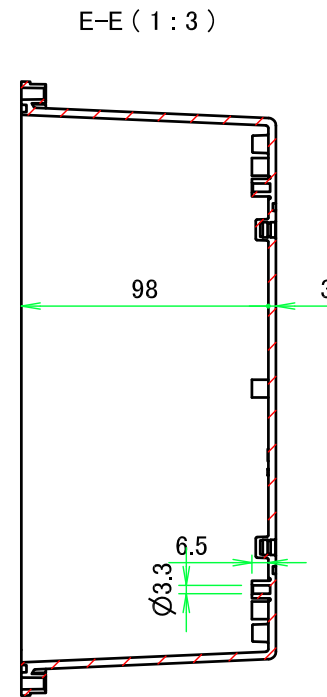

カバー / Cover

株式会社タカチ電機工業 <small>TAKACHI ELECTRONICS ENCLOSURE CO., LTD.</small>			品名/Title IP68完全防水ボックス IP68 HIGH PERFORMANCE COMMS BOX	尺度/Scale 1:3 ページ/Page 3 / 4
承認/Approved 中根	検図/Checked 谷	製図/Created 横田	型番/Product number WG17-25-11W	
			作成日/Date 2023/08/29	
本図面の著作権は株式会社タカチ電機工業に帰属します。 / Copyright (C) TAKACHI ELECTRONICS ENCLOSURE CO., LTD. All Rights Reserved.				

ボディ/ Body

4-M4用外部取付足用穴
4-M4 Mounting hole

2-M4インサートナット(ポールマウント WGMB-2N 取付用)
2-M4 Insert nut for Pole mounting bracket (WGMB-2N)

F-F (1:3)

株式会社タカチ電機工業 TAKACHI ELECTRONICS ENCLOSURE CO., LTD.			品名/Title IP68完全防水ボックス IP68 HIGH PERFORMANCE COMMS BOX	尺度/Scale 1:3
承認/Approved 中根	検図/Checked 谷	製図/Created 横田	型番/Product number WG17-25-11W	
			作成日/Date 2023/08/29	