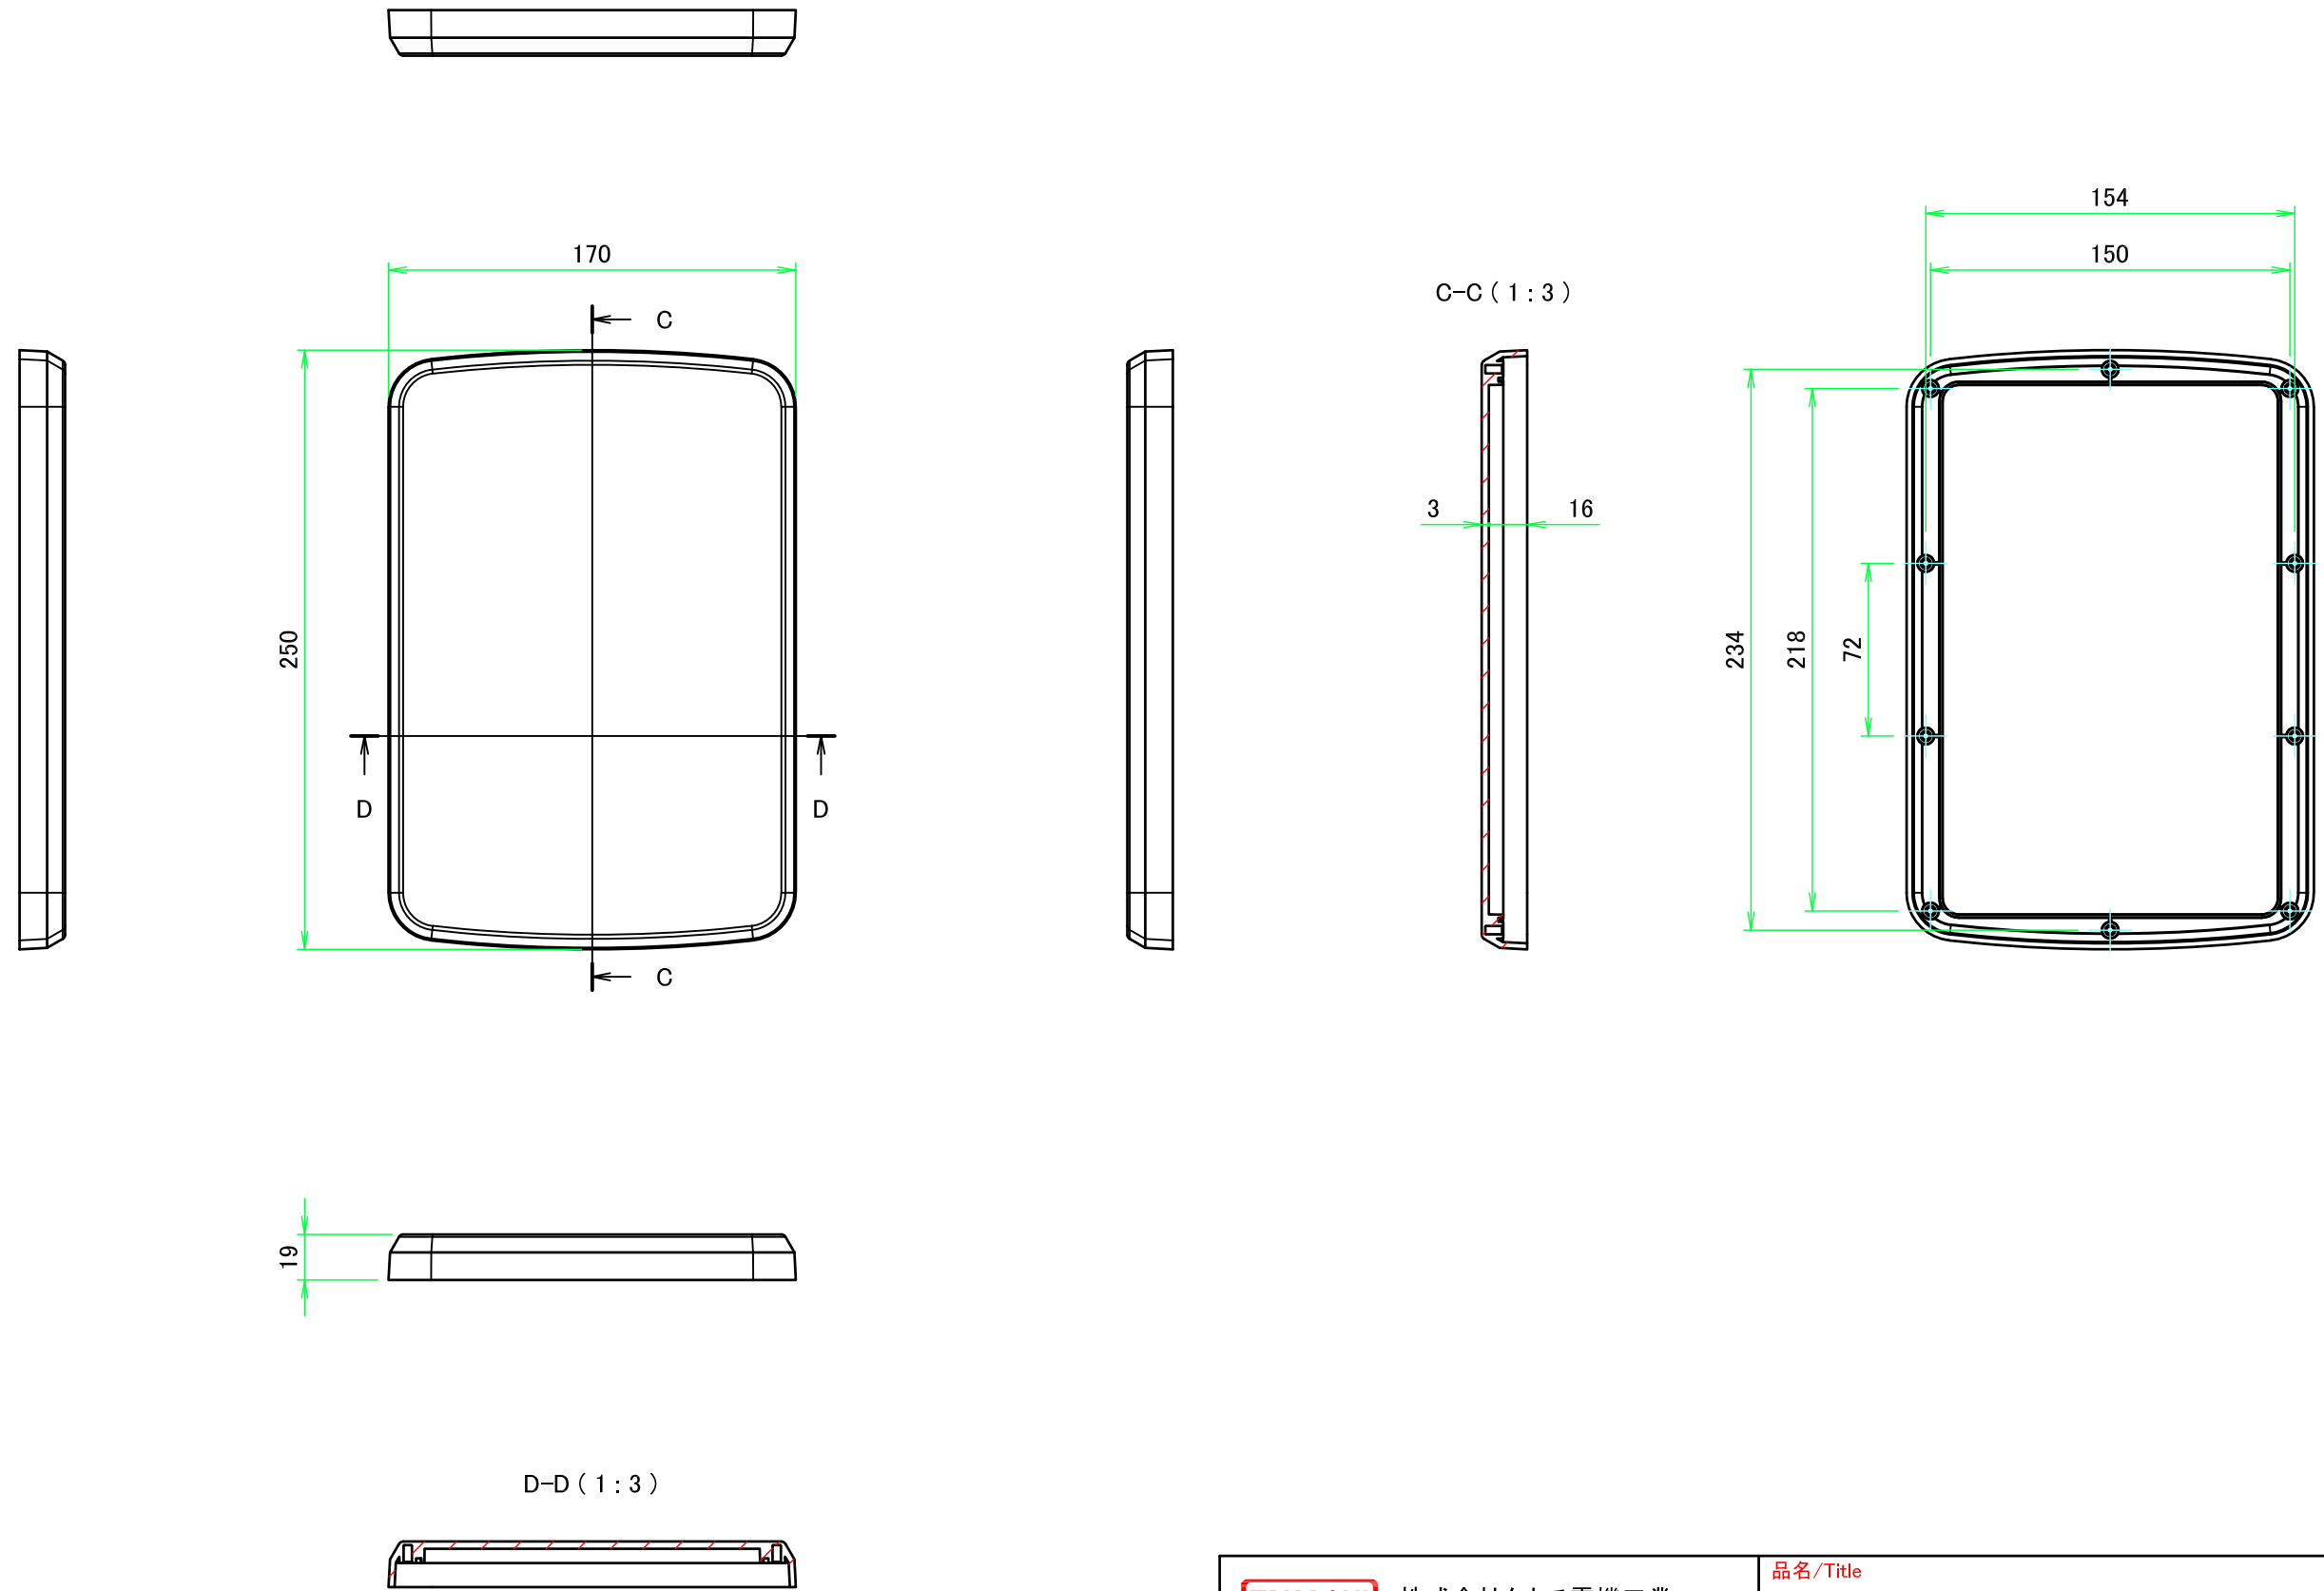

カバー / Cover

株式会社タカチ電機工業 TAKACHI ELECTRONICS ENCLOSURE CO., LTD.			品名/Title IP68完全防水ボックス IP68 HIGH PERFORMANCE COMMS BOX	尺度/Scale 1:3 ページ/Page 3 / 4
承認/Approved 中根	検図/Checked 谷	製図/Created 横田	型番/Product number WG17-25-11W	
			作成日/Date 2023/08/29	
本図面の著作権は株式会社タカチ電機工業に帰属します。 / Copyright (C) TAKACHI ELECTRONICS ENCLOSURE CO., LTD. All Rights Reserved.