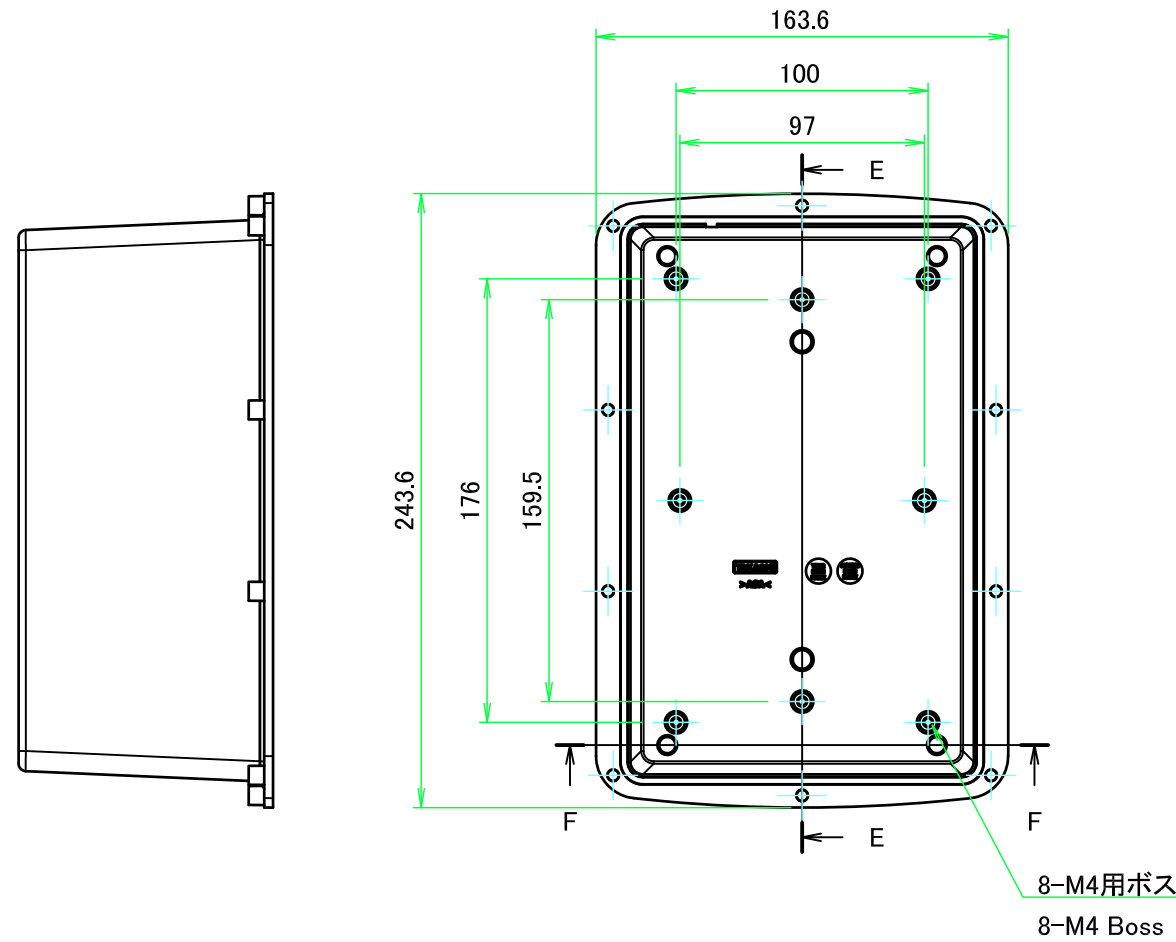

A-A (1:3)

B-B (1:3)

株式会社タカチ電機工業 TAKACHI ELECTRONICS ENCLOSURE CO., LTD.			品名/Title IP68完全防水ボックス IP68 HIGH PERFORMANCE COMMS BOX	
承認/Approved	検図/Checked	製図/Created	型番/Product number WG17-25-11W	
中根	谷	横田	作成日/Date 2023/08/29	ページ/Page 2 / 4

カバー / Cover

株式会社タカチ電機工業 <small>TAKACHI ELECTRONICS ENCLOSURE CO., LTD.</small>			品名/Title IP68完全防水ボックス IP68 HIGH PERFORMANCE COMMS BOX	尺度/Scale 1:3 ページ/Page 3 / 4
承認/Approved 中根	検図/Checked 谷	製図/Created 横田	型番/Product number WG17-25-11W	
			作成日/Date 2023/08/29	
本図面の著作権は株式会社タカチ電機工業に帰属します。 / Copyright (C) TAKACHI ELECTRONICS ENCLOSURE CO., LTD. All Rights Reserved.				

ボディ/ Body

4-M4用外部取付足用穴
4-M4 Mounting hole

2-M4インサートナット(ポールマウント WGMB-2N 取付用)
2-M4 Insert nut for Pole mounting bracket (WGMB-2N)

F-F (1:3)

株式会社タカチ電機工業 TAKACHI ELECTRONICS ENCLOSURE CO., LTD.			品名/Title IP68完全防水ボックス IP68 HIGH PERFORMANCE COMMS BOX	尺度/Scale 1:3
承認/Approved 中根	検図/Checked 谷	製図/Created 横田	型番/Product number WG17-25-11W	
			作成日/Date 2023/08/29	