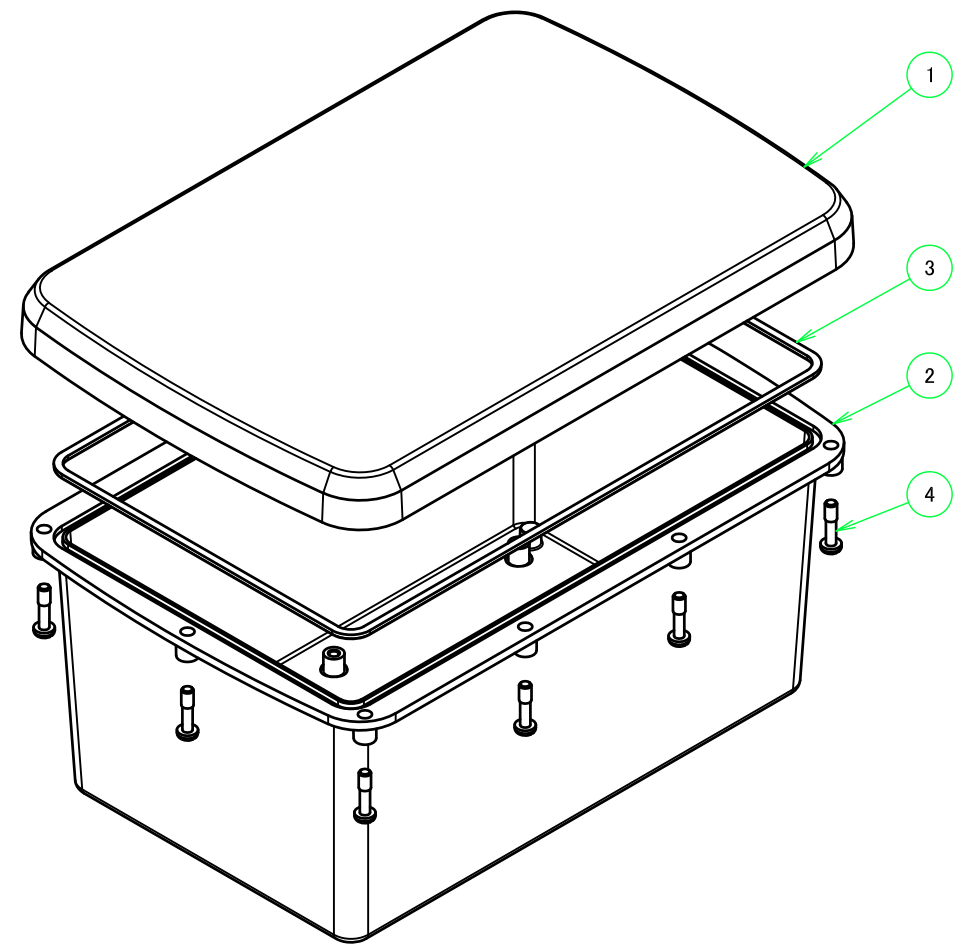

構成内容 / Components

No.	名称 / Part name	数量 / Pcs	材質 / Material	色・表面処理 / Color・Finish
1	カバー Cover	1	ASA樹脂 UL94HB UV-resistant ASA UL94HB	オフホワイト Off-white
2	ボディ Body	1	ASA樹脂 UL94HB UV-resistant ASA UL94HB	オフホワイト Off-white
3	ガスケット / Gasket	1	シリコンゴム / Silicone	ブラック / Black
4	取付ビス(落下防止型) Screw (Self-tapping Captive)	10	ステンレス Stainless steel	無処理 Unfinished

■テクニカルデータ / Technical Data■

保護等級 / Protection class : IP68(水深1メートル 24時間 / Immersion of up to 1m depth and Test time 24 hours)

使用温度範囲 / Operating temperature : -30°C ~ +60°C *注1

締付トルク / Recommended torque : 0.5N・m ~ 0.6N・m

*注1 プラスチックは低温環境になるほど脆化します。低温環境でご使用の場合、衝撃が加わらないよう設置して下さい。

It may become brittle and break under impact when temperature is lowered close to -30°C.

株式会社タカチ電機工業 TAKACHI ELECTRONICS ENCLOSURE CO., LTD.			品名/Title IP68完全防水ボックス IP68 HIGH PERFORMANCE COMMS BOX	尺度/Scale 1 / 4
承認/Approved 中根	検図/Checked 谷	製図/Created 横田	型番/Product number WG17-25-11W	
			作成日/Date 2023/08/29	