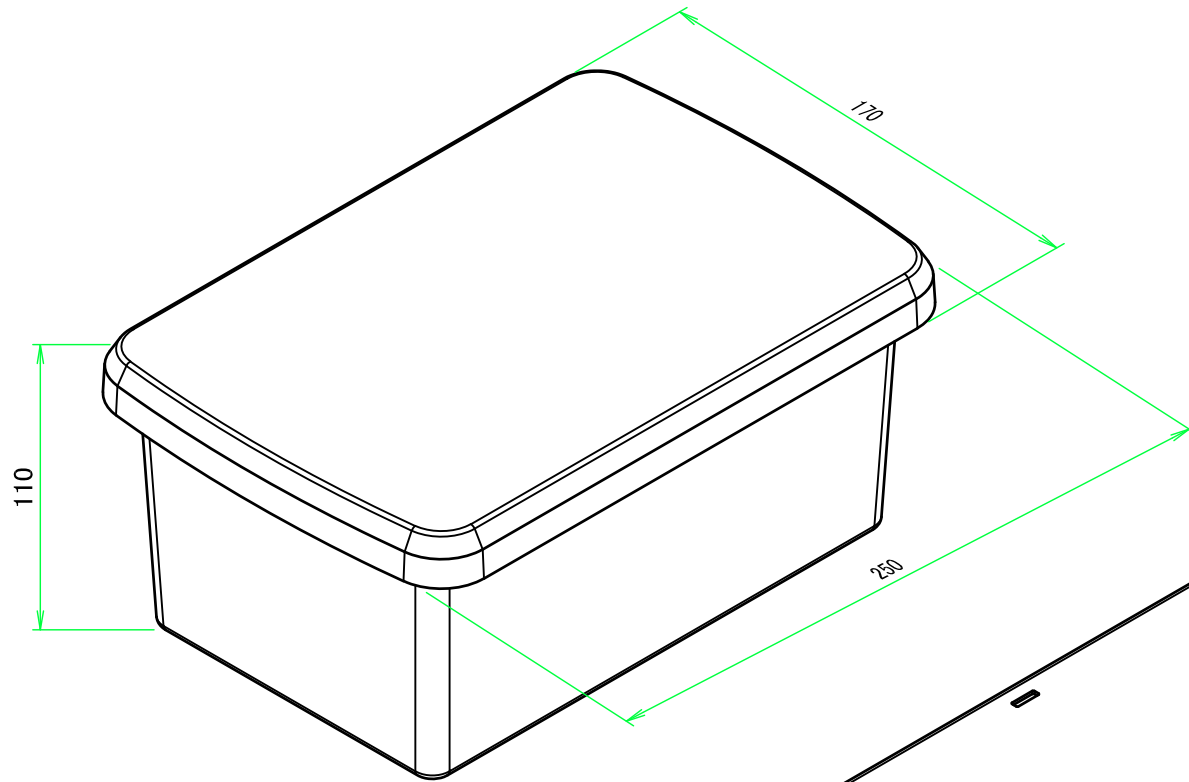

構成内容 / Components

No.	名称 / Part name	数量 / Pcs	材質 / Material	色・表面処理 / Color・Finish
1	カバー Cover	1	ASA樹脂 UL94HB UV-resistant ASA UL94HB	オフホワイト Off-white
2	ボディ Body	1	ASA樹脂 UL94HB UV-resistant ASA UL94HB	オフホワイト Off-white
3	ガスケット / Gasket	1	シリコンゴム / Silicone	ブラック / Black
4	取付ビス(落下防止型) Screw (Self-tapping Captive)	10	ステンレス Stainless steel	無処理 Unfinished

■テクニカルデータ / Technical Data■

保護等級 / Protection class : IP68(水深1メートル 24時間 / Immersion of up to 1m depth and Test time 24 hours)

使用温度範囲 / Operating temperature : -30°C ~ +60°C *注1

締付トルク / Recommended torque : 0.5N・m ~ 0.6N・m

*注1 プラスチックは低温環境になるほど脆化します。低温環境でご使用の場合、衝撃が加わらないよう設置して下さい。

It may become brittle and break under impact when temperature is lowered close to -30°C.

株式会社タカチ電機工業 TAKACHI ELECTRONICS ENCLOSURE CO., LTD.			品名/Title IP68完全防水ボックス IP68 HIGH PERFORMANCE COMMS BOX	尺度/Scale 1 / 4
承認/Approved 中根	検図/Checked 谷	製図/Created 横田	型番/Product number WG17-25-11W	
			作成日/Date 2023/08/29	