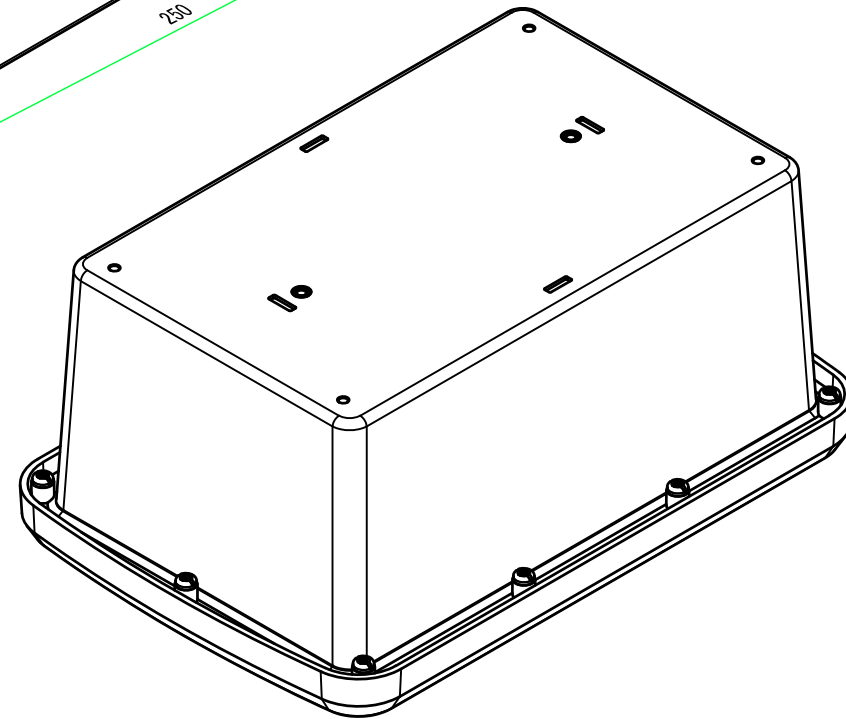

構成内容 / Components

No.	名称 / Part name	数量 / Pcs	材質 / Material	色・表面処理 / Color・Finish
1	カバー Cover	1	ASA樹脂 UL94HB UV-resistant ASA UL94HB	オフホワイト Off-white
2	ボディ Body	1	ASA樹脂 UL94HB UV-resistant ASA UL94HB	オフホワイト Off-white
3	ガスケット / Gasket	1	シリコンゴム / Silicone	ブラック / Black
4	取付ビス(落下防止型) Screw (Self-tapping Captive)	10	ステンレス Stainless steel	無処理 Unfinished

■テクニカルデータ / Technical Data■

保護等級 / Protection class : IP68(水深1メートル 24時間 / Immersion of up to 1m depth and Test time 24 hours)

使用温度範囲 / Operating temperature : -30°C ~ +60°C *注1

締付トルク / Recommended torque : 0.5N・m ~ 0.6N・m

*注1 プラスチックは低温環境になるほど脆化します。低温環境でご使用の場合、衝撃が加わらないよう設置して下さい。

It may become brittle and break under impact when temperature is lowered close to -30°C.

株式会社タカチ電機工業 TAKACHI ELECTRONICS ENCLOSURE CO., LTD.			品名/Title IP68完全防水ボックス IP68 HIGH PERFORMANCE COMMS BOX	尺度/Scale 1 / 4
承認/Approved 中根	検図/Checked 谷	製図/Created 横田	型番/Product number WG17-25-11W	
			作成日/Date 2023/08/29	