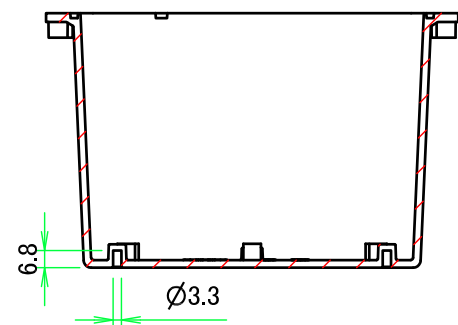

ボディ/ Body

4-M4用外部取付足用穴
4-M4 Mounting hole

2-M4インサートナット(ポールマウント WGMB-2N 取付用)
2-M4 Insert nut for Pole mounting bracket (WGMB-2N)

F-F (1:3)

株式会社タカチ電機工業 TAKACHI ELECTRONICS ENCLOSURE CO., LTD.			品名/Title IP68完全防水ボックス IP68 HIGH PERFORMANCE COMMS BOX	尺度/Scale 1:3
承認/Approved 中根	検図/Checked 谷	製図/Created 横田	型番/Product number WG17-25-11W	
			作成日/Date 2023/08/29	