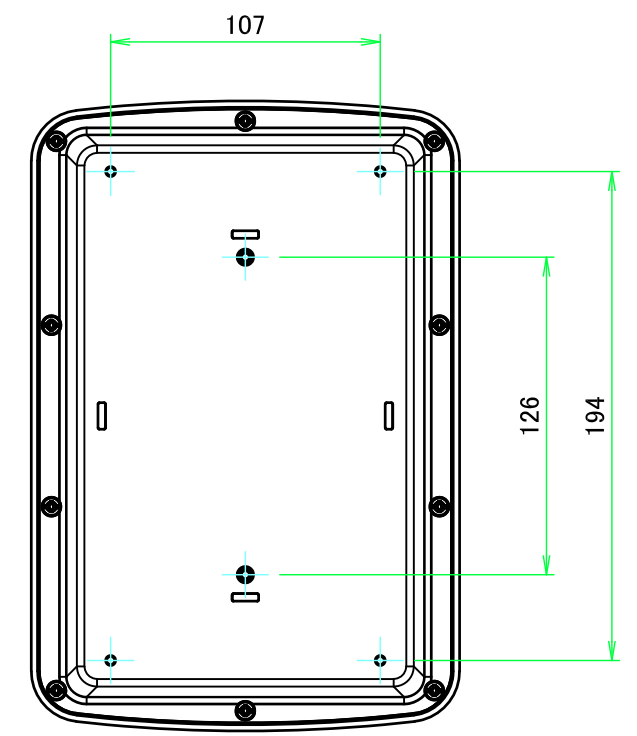

A-A (1:3)

株式会社タカチ電機工業 TAKACHI ELECTRONICS ENCLOSURE CO., LTD.			品名/Title IP68完全防水ボックス IP68 HIGH PERFORMANCE COMMS BOX		
承認/Approved	検図/Checked	製図/Created	型番/Product number WG17-25-11W		尺度/Scale 1:3
中根	谷	横田	作成日/Date 2023/08/29	ページ/Page 2 / 4