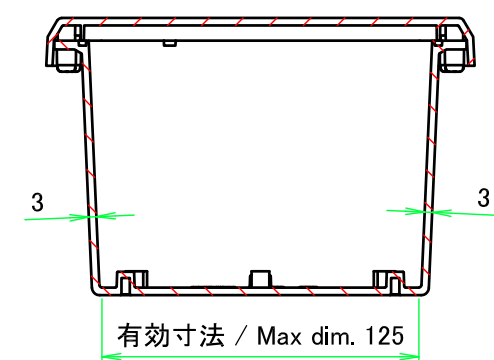

B-B (1:3)

株式会社タカチ電機工業 TAKACHI ELECTRONICS ENCLOSURE CO., LTD.			品名/Title IP68完全防水ボックス IP68 HIGH PERFORMANCE COMMS BOX		
承認/Approved	検図/Checked	製図/Created	型番/Product number WG17-25-11W		尺度/Scale 1:3
中根	谷	横田	作成日/Date 2023/08/29	ページ/Page 2 / 4