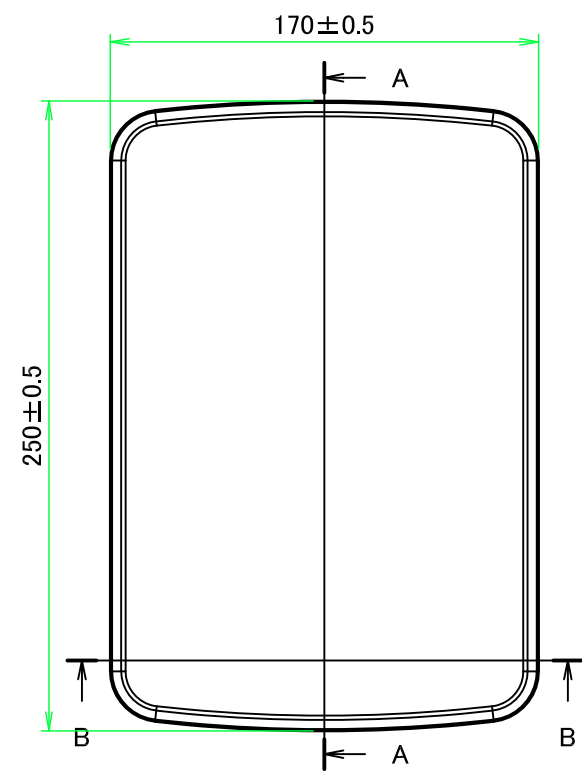

■テクニカルデータ / Technical Data■

保護等級 / Protection class : IP68(水深1メートル 24時間 / Immersion of up to 1m depth and Test time 24 hours)

使用温度範囲 / Operating temperature : -30°C ~ +60°C *注1

締付トルク / Recommended torque : 0.5N・m ~ 0.6N・m

*注1 プラスチックは低温環境になるほど脆化します。低温環境でご使用の場合、衝撃が加わらないよう設置して下さい。

It may become brittle and break under impact when temperature is lowered close to -30°C.

株式会社タカチ電機工業 TAKACHI ELECTRONICS ENCLOSURE CO., LTD.			品名/Title IP68完全防水ボックス IP68 HIGH PERFORMANCE COMMS BOX	尺度/Scale 1 / 4
承認/Approved 中根	検図/Checked 谷	製図/Created 横田	型番/Product number WG17-25-11W	
			作成日/Date 2023/08/29	