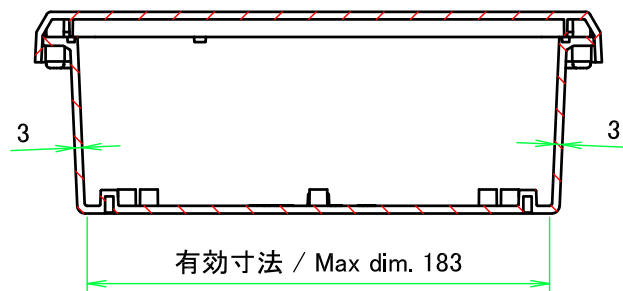

B-B (1:3)

株式会社タカチ電機工業 TAKACHI ELECTRONICS ENCLOSURE CO., LTD.			品名/Title IP68完全防水ボックス IP68 HIGH PERFORMANCE COMMS BOX		
承認/Approved	検図/Checked	製図/Created	型番/Product number WG23-25-8W		尺度/Scale 1:3
中根	谷	横田	作成日/Date 2023/08/31	ページ/Page 2 / 4