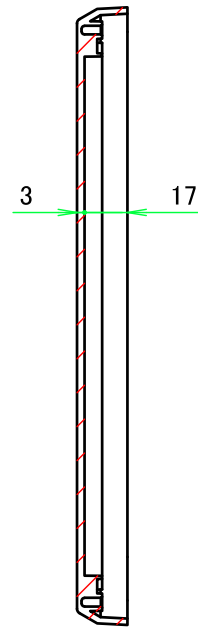

■テクニカルデータ / Technical Data■

保護等級 / Protection class : IP68 (水深1メートル 24時間 / Immersion of up to 1m depth and Test time 24 hours)

使用温度範囲 / Operating temperature : -30°C ~ +60°C \*注1

締付トルク / Recommended torque : 0.5N・m ~ 0.6N・m

A-A (1:3)

B-B (1:3)

株式会社タカチ電機工業 TAKACHI ELECTRONICS ENCLOSURE CO., LTD.			品名/Title IP68完全防水ボックス IP68 HIGH PERFORMANCE COMMS BOX	
承認/Approved	検図/Checked	製図/Created	型番/Product number WG23-25-8W	
中根	谷	横田	作成日/Date 2023/08/31	ページ/Page 2 / 4

カバー / Cover

D-D (1:3)

C-C (1:3)

 <b>株式会社タカチ電機工業</b> <small>TAKACHI ELECTRONICS ENCLOSURE CO., LTD.</small>			品名/Title IP68完全防水ボックス IP68 HIGH PERFORMANCE COMMS BOX	 尺度/Scale 1:3
承認/Approved 中根	検図/Checked 谷	製図/Created 横田	型番/Product number WG23-25-8W	
			作成日/Date 2023/08/31	
本図面の著作権は株式会社タカチ電機工業に帰属します。 / Copyright (C) TAKACHI ELECTRONICS ENCLOSURE CO., LTD. All Rights Reserved.				

ボディ/ Body

E-E (1:3)

4-M4用外部取付足用穴  
4-M4 Mounting hole

F-F (1:3)

2-M4インサートナット(ポールマウント WGMB-2N 取付用)  
2-M4 Insert nut for Pole mounting bracket (WGMB-2N)

株式会社タカチ電機工業 TAKACHI ELECTRONICS ENCLOSURE CO., LTD.			品名/Title IP68完全防水ボックス IP68 HIGH PERFORMANCE COMMS BOX	尺度/Scale 1:3
承認/Approved 中根	検図/Checked 谷	製図/Created 横田	型番/Product number WG23-25-8W	
			作成日/Date 2023/08/31	