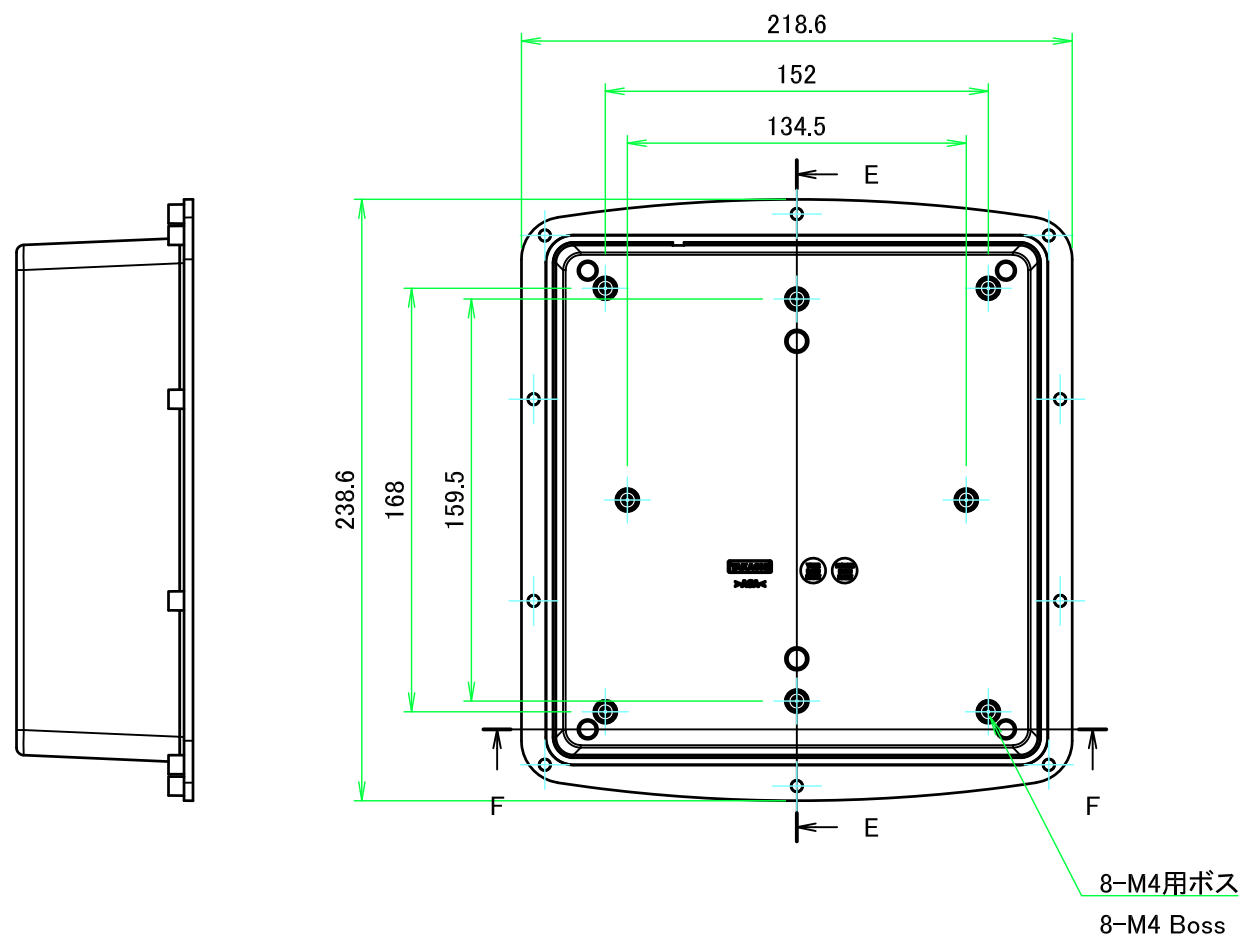

カバー / Cover

D-D (1:3)

C-C (1:3)

 <b>株式会社タカチ電機工業</b> <small>TAKACHI ELECTRONICS ENCLOSURE CO., LTD.</small>			品名/Title IP68完全防水ボックス IP68 HIGH PERFORMANCE COMMS BOX	 尺度/Scale 1:3
承認/Approved 中根	検図/Checked 谷	製図/Created 横田	型番/Product number WG23-25-8W	
			作成日/Date 2023/08/31	
本図面の著作権は株式会社タカチ電機工業に帰属します。 / Copyright (C) TAKACHI ELECTRONICS ENCLOSURE CO., LTD. All Rights Reserved.				

ボディ/ Body

E-E (1:3)

4-M4用外部取付足用穴  
4-M4 Mounting hole

F-F (1:3)

2-M4インサートナット(ポールマウント WGMB-2N 取付用)  
2-M4 Insert nut for Pole mounting bracket (WGMB-2N)

株式会社タカチ電機工業 TAKACHI ELECTRONICS ENCLOSURE CO., LTD.			品名/Title IP68完全防水ボックス IP68 HIGH PERFORMANCE COMMS BOX	尺度/Scale 1:3
承認/Approved 中根	検図/Checked 谷	製図/Created 横田	型番/Product number WG23-25-8W	
			作成日/Date 2023/08/31	