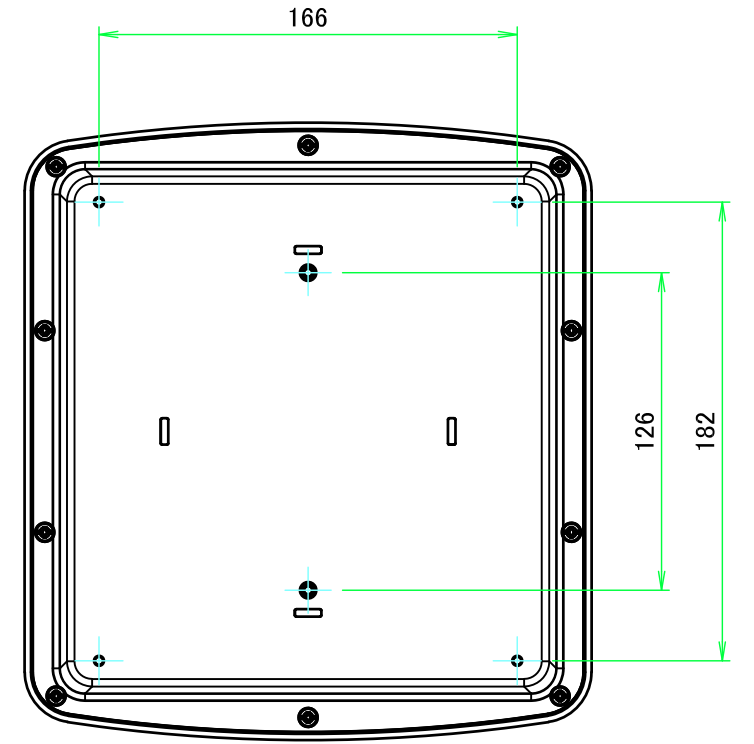

A-A (1:3)

株式会社タカチ電機工業 TAKACHI ELECTRONICS ENCLOSURE CO., LTD.			品名/Title IP68完全防水ボックス IP68 HIGH PERFORMANCE COMMS BOX		
承認/Approved	検図/Checked	製図/Created	型番/Product number WG23-25-8W		尺度/Scale 1:3
中根	谷	横田	作成日/Date 2023/08/31	ページ/Page 2 / 4