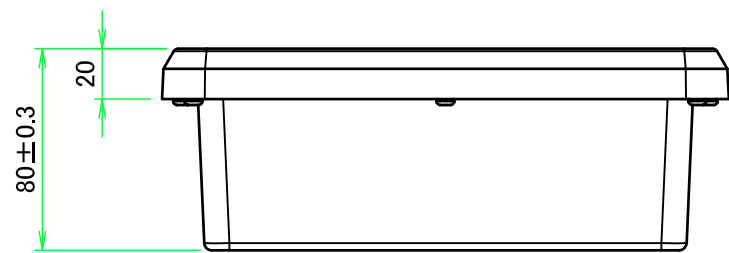

A-A (1:3)

株式会社タカチ電機工業 TAKACHI ELECTRONICS ENCLOSURE CO., LTD.			品名/Title IP68完全防水ボックス IP68 HIGH PERFORMANCE COMMS BOX		
承認/Approved	検図/Checked	製図/Created	型番/Product number WG23-25-8W		尺度/Scale 1:3
中根	谷	横田	作成日/Date 2023/08/31	ページ/Page 2 / 4