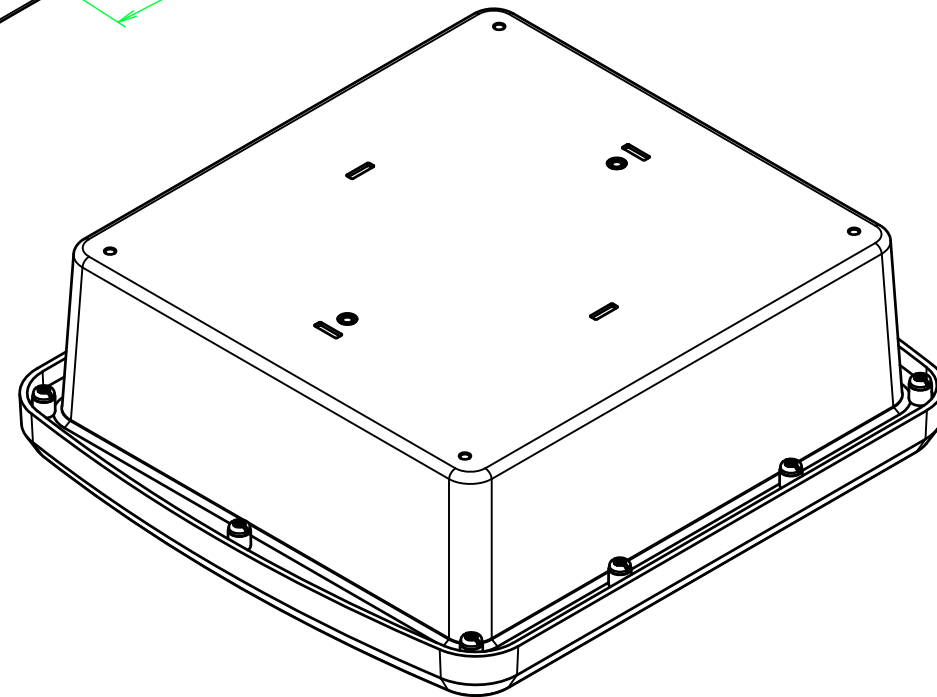

構成内容 / Components

No.	名称 / Part name	数量 / Pcs	材質 / Material	色・表面処理 / Color・Finish
1	カバー Cover	1	ASA樹脂 UL94HB UV-resistant ASA UL94HB	オフホワイト Off-white
2	ボディ Body	1	ASA樹脂 UL94HB UV-resistant ASA UL94HB	オフホワイト Off-white
3	ガスケット / Gasket	1	シリコンゴム / Silicone	ブラック / Black
4	取付ビス(落下防止型) Screw (Self-tapping Captive)	10	ステンレス Stainless steel	無処理 Unfinished

■テクニカルデータ / Technical Data■

保護等級 / Protection class : IP68 (水深1メートル 24時間 / Immersion of up to 1m depth and Test time 24 hours)

使用温度範囲 / Operating temperature : -30°C ~ +60°C \*注1

締付トルク / Recommended torque : 0.5N・m ~ 0.6N・m

\*注1 プラスチックは低温環境になるほど脆化します。低温環境でご使用の場合、衝撃が加わらないよう設置して下さい。

It may become brittle and break under impact when temperature is lowered close to -30°C.

株式会社タカチ電機工業 TAKACHI ELECTRONICS ENCLOSURE CO., LTD.			品名/Title IP68完全防水ボックス IP68 HIGH PERFORMANCE COMMS BOX	尺度/Scale ページ/Page 1 / 4
承認/Approved 中根	検図/Checked 谷	製図/Created 横田	型番/Product number WG23-25-8W	
			作成日/Date 2023/08/31	