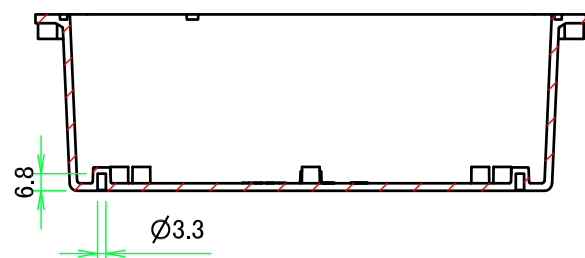

ボディ/ Body

E-E (1:3)

4-M4用外部取付足用穴  
4-M4 Mounting hole

F-F (1:3)

2-M4インサートナット(ポールマウント WGMB-2N 取付用)  
2-M4 Insert nut for Pole mounting bracket (WGMB-2N)

株式会社タカチ電機工業 TAKACHI ELECTRONICS ENCLOSURE CO., LTD.			品名/Title IP68完全防水ボックス IP68 HIGH PERFORMANCE COMMS BOX	尺度/Scale 1:3
承認/Approved 中根	検図/Checked 谷	製図/Created 横田	型番/Product number WG23-25-8W	
			作成日/Date 2023/08/31	