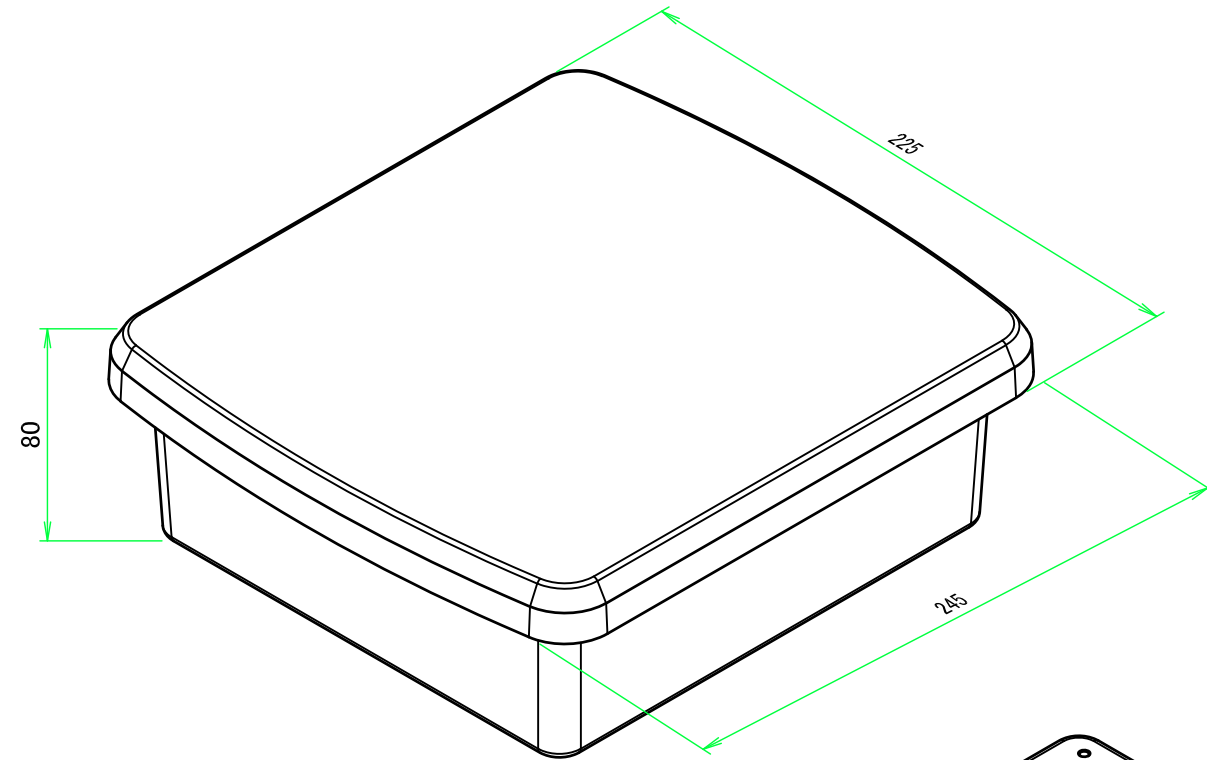

構成内容 / Components

No.	名称 / Part name	数量 / Pcs	材質 / Material	色・表面処理 / Color・Finish
1	カバー Cover	1	ASA樹脂 UL94HB UV-resistant ASA UL94HB	オフホワイト Off-white
2	ボディ Body	1	ASA樹脂 UL94HB UV-resistant ASA UL94HB	オフホワイト Off-white
3	ガスケット / Gasket	1	シリコンゴム / Silicone	ブラック / Black
4	取付ビス(落下防止型) Screw (Self-tapping Captive)	10	ステンレス Stainless steel	無処理 Unfinished

■テクニカルデータ / Technical Data■

保護等級 / Protection class : IP68 (水深1メートル 24時間 / Immersion of up to 1m depth and Test time 24 hours)

使用温度範囲 / Operating temperature : -30°C ~ +60°C \*注1

締付トルク / Recommended torque : 0.5N・m ~ 0.6N・m

\*注1 プラスチックは低温環境になるほど脆化します。低温環境でご使用の場合、衝撃が加わらないよう設置して下さい。

It may become brittle and break under impact when temperature is lowered close to -30°C.

株式会社タカチ電機工業 TAKACHI ELECTRONICS ENCLOSURE CO., LTD.			品名/Title IP68完全防水ボックス IP68 HIGH PERFORMANCE COMMS BOX	尺度/Scale ページ/Page 1 / 4
承認/Approved 中根	検図/Checked 谷	製図/Created 横田	型番/Product number WG23-25-8W	
			作成日/Date 2023/08/31	