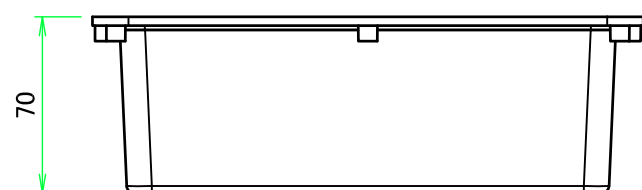

カバー / Cover

D-D (1:3)

C-C (1:3)

 <b>株式会社タカチ電機工業</b> <small>TAKACHI ELECTRONICS ENCLOSURE CO., LTD.</small>			品名/Title IP68完全防水ボックス IP68 HIGH PERFORMANCE COMMS BOX	 尺度/Scale 1:3
承認/Approved 中根	検図/Checked 谷	製図/Created 横田	型番/Product number WG23-25-8W	
			作成日/Date 2023/08/31	
本図面の著作権は株式会社タカチ電機工業に帰属します。 / Copyright (C) TAKACHI ELECTRONICS ENCLOSURE CO., LTD. All Rights Reserved.				

ボディ/ Body

E-E (1:3)

4-M4用外部取付足用穴  
4-M4 Mounting hole

F-F (1:3)

2-M4インサートナット(ポールマウント WGMB-2N 取付用)  
2-M4 Insert nut for Pole mounting bracket (WGMB-2N)

株式会社タカチ電機工業 TAKACHI ELECTRONICS ENCLOSURE CO., LTD.			品名/Title IP68完全防水ボックス IP68 HIGH PERFORMANCE COMMS BOX	尺度/Scale 1:3
承認/Approved 中根	検図/Checked 谷	製図/Created 横田	型番/Product number WG23-25-8W	
			作成日/Date 2023/08/31	