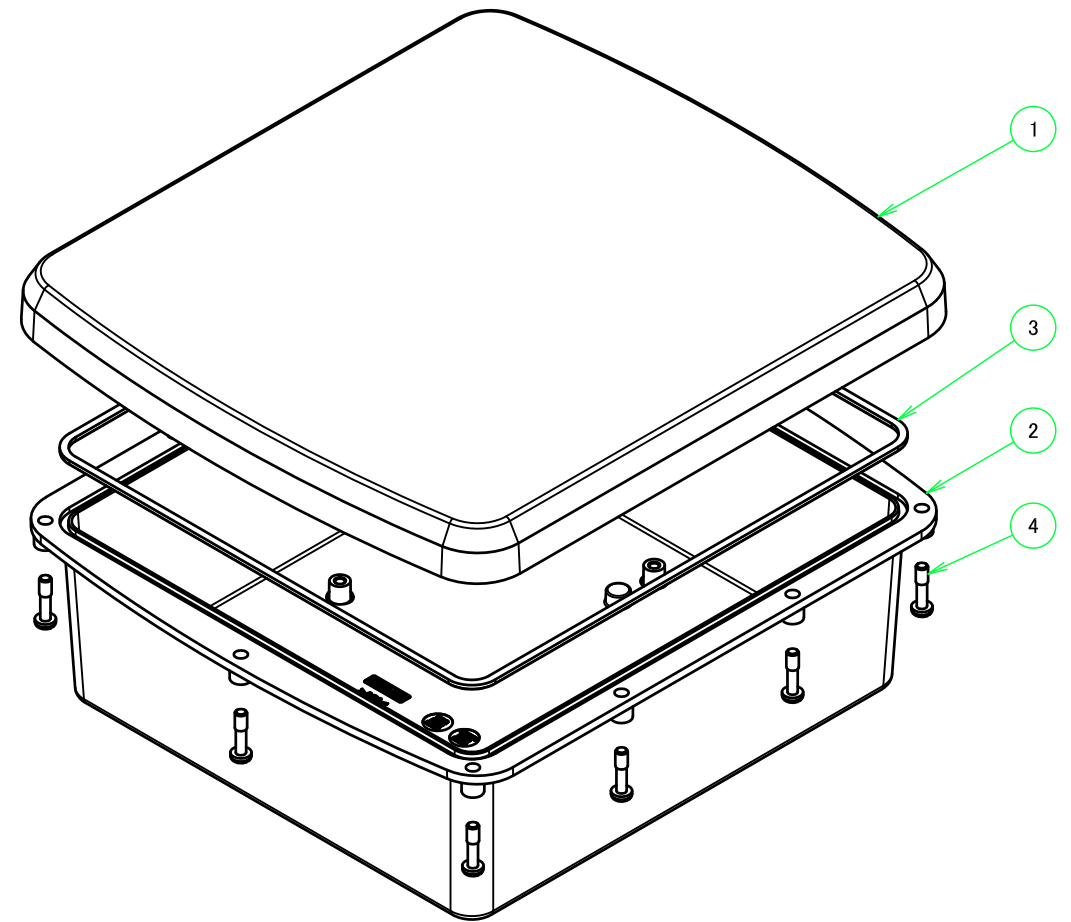

構成内容 / Components

No.	名称 / Part name	数量 / Pcs	材質 / Material	色・表面処理 / Color・Finish
1	カバー Cover	1	ASA樹脂 UL94HB UV-resistant ASA UL94HB	オフホワイト Off-white
2	ボディ Body	1	ASA樹脂 UL94HB UV-resistant ASA UL94HB	オフホワイト Off-white
3	ガスケット / Gasket	1	シリコンゴム / Silicone	ブラック / Black
4	取付ビス(落下防止型) Screw (Self-tapping Captive)	10	ステンレス Stainless steel	無処理 Unfinished

■テクニカルデータ / Technical Data■

保護等級 / Protection class : IP68 (水深1メートル 24時間 / Immersion of up to 1m depth and Test time 24 hours)

使用温度範囲 / Operating temperature : -30°C ~ +60°C \*注1

締付トルク / Recommended torque : 0.5N・m ~ 0.6N・m

\*注1 プラスチックは低温環境になるほど脆化します。低温環境でご使用の場合、衝撃が加わらないよう設置して下さい。

It may become brittle and break under impact when temperature is lowered close to -30°C.

株式会社タカチ電機工業 TAKACHI ELECTRONICS ENCLOSURE CO., LTD.			品名/Title IP68完全防水ボックス IP68 HIGH PERFORMANCE COMMS BOX	尺度/Scale ページ/Page 1 / 4
承認/Approved 中根	検図/Checked 谷	製図/Created 横田	型番/Product number WG23-25-8W	
			作成日/Date 2023/08/31	