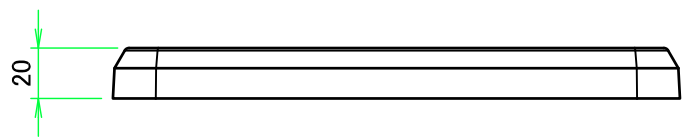

カバー / Cover

D-D (1:3)

C-C (1:3)

 <b>株式会社タカチ電機工業</b> <small>TAKACHI ELECTRONICS ENCLOSURE CO., LTD.</small>			品名/Title IP68完全防水ボックス IP68 HIGH PERFORMANCE COMMS BOX	 尺度/Scale 1:3
承認/Approved 中根	検図/Checked 谷	製図/Created 横田	型番/Product number WG23-25-8W	
			作成日/Date 2023/08/31	
本図面の著作権は株式会社タカチ電機工業に帰属します。 / Copyright (C) TAKACHI ELECTRONICS ENCLOSURE CO., LTD. All Rights Reserved.				