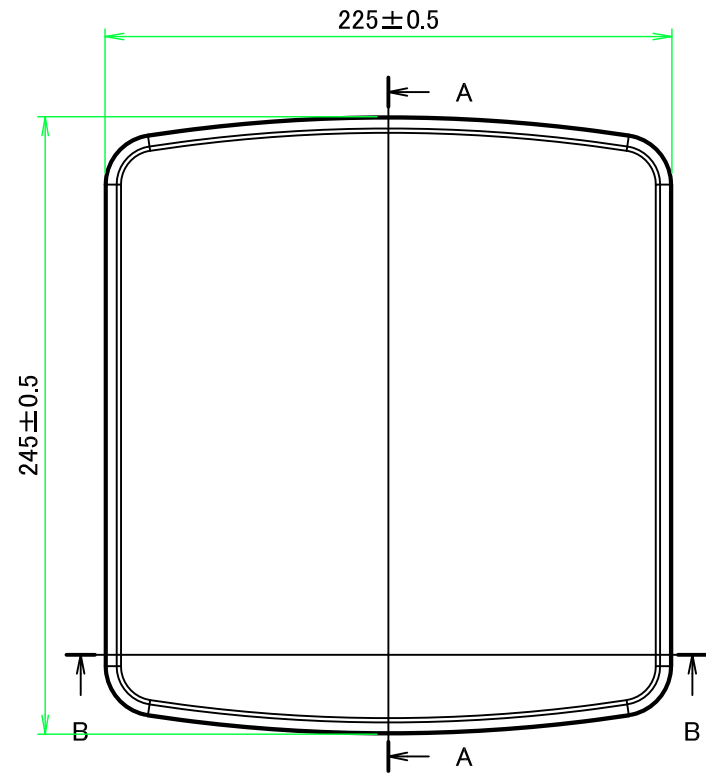

株式会社タカチ電機工業 TAKACHI ELECTRONICS ENCLOSURE CO., LTD.			品名/Title IP68完全防水ボックス IP68 HIGH PERFORMANCE COMMS BOX		
承認/Approved	検図/Checked	製図/Created	型番/Product number WG23-25-8W		尺度/Scale 1:3
中根	谷	横田	作成日/Date 2023/08/31	ページ/Page 2 / 4