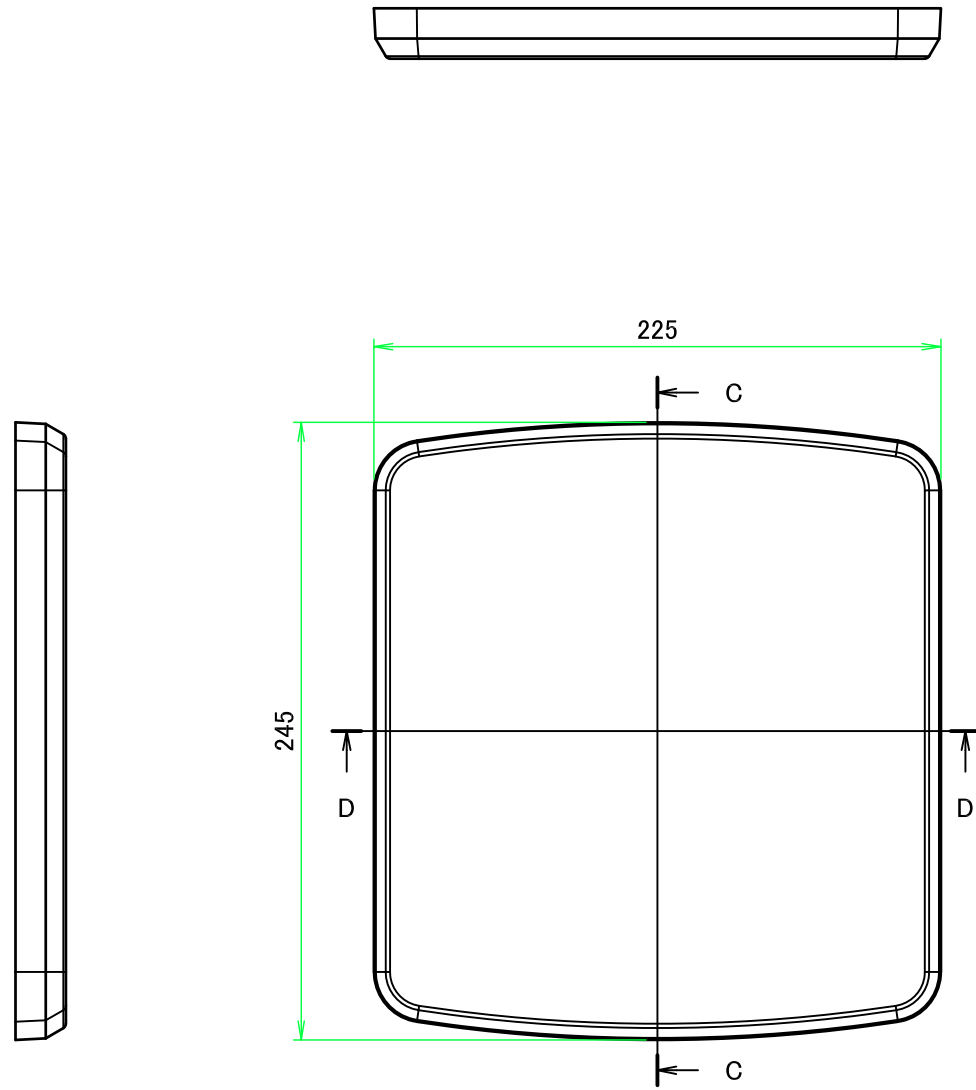

カバー / Cover

D-D (1:3)

C-C (1:3)

 <b>株式会社タカチ電機工業</b> <small>TAKACHI ELECTRONICS ENCLOSURE CO., LTD.</small>			品名/Title IP68完全防水ボックス IP68 HIGH PERFORMANCE COMMS BOX	 尺度/Scale 1:3
承認/Approved 中根	検図/Checked 谷	製図/Created 横田	型番/Product number WG23-25-8W	
			作成日/Date 2023/08/31	
本図面の著作権は株式会社タカチ電機工業に帰属します。 / Copyright (C) TAKACHI ELECTRONICS ENCLOSURE CO., LTD. All Rights Reserved.				