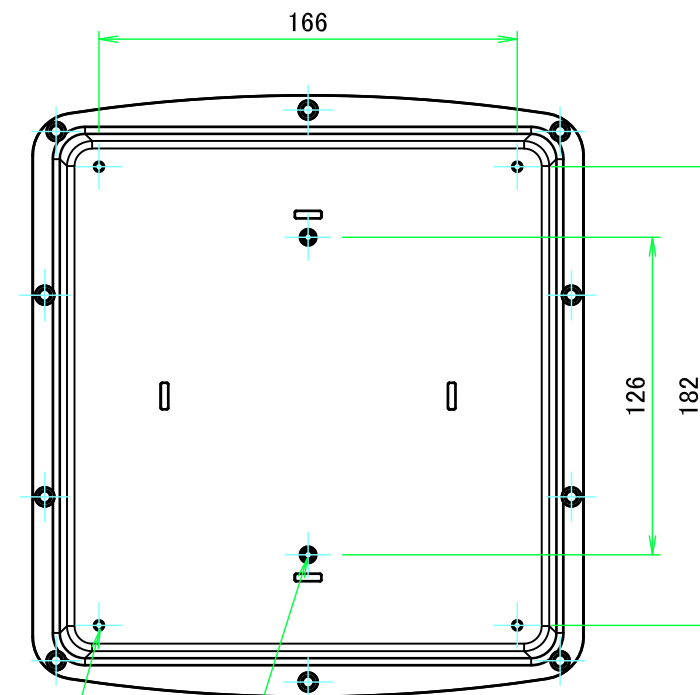

カバー / Cover

D-D (1:3)

C-C (1:3)

 <b>株式会社タカチ電機工業</b> <small>TAKACHI ELECTRONICS ENCLOSURE CO., LTD.</small>			品名/Title IP68完全防水ボックス IP68 HIGH PERFORMANCE COMMS BOX	 尺度/Scale 1:3
承認/Approved 中根	検図/Checked 谷	製図/Created 横田	型番/Product number WG23-25-8W	
			作成日/Date 2023/08/31	
本図面の著作権は株式会社タカチ電機工業に帰属します。 / Copyright (C) TAKACHI ELECTRONICS ENCLOSURE CO., LTD. All Rights Reserved.				

ボディ/ Body

E-E (1:3)

4-M4用外部取付足用穴  
4-M4 Mounting hole

F-F (1:3)

2-M4インサートナット(ポールマウント WGMB-2N 取付用)  
2-M4 Insert nut for Pole mounting bracket (WGMB-2N)

株式会社タカチ電機工業 TAKACHI ELECTRONICS ENCLOSURE CO., LTD.			品名/Title IP68完全防水ボックス IP68 HIGH PERFORMANCE COMMS BOX	尺度/Scale 1:3
承認/Approved 中根	検図/Checked 谷	製図/Created 横田	型番/Product number WG23-25-8W	
			作成日/Date 2023/08/31	