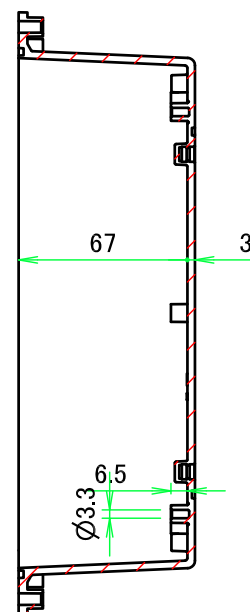

カバー / Cover

D-D (1:3)

C-C (1:3)

 <b>株式会社タカチ電機工業</b> <small>TAKACHI ELECTRONICS ENCLOSURE CO., LTD.</small>			品名/Title IP68完全防水ボックス IP68 HIGH PERFORMANCE COMMS BOX	 尺度/Scale 1:3
承認/Approved 中根	検図/Checked 谷	製図/Created 横田	型番/Product number WG23-25-8W	
			作成日/Date 2023/08/31	
本図面の著作権は株式会社タカチ電機工業に帰属します。 / Copyright (C) TAKACHI ELECTRONICS ENCLOSURE CO., LTD. All Rights Reserved.				

ボディ/ Body

E-E (1:3)

4-M4用外部取付足用穴  
4-M4 Mounting hole

F-F (1:3)

2-M4インサートナット(ポールマウント WGMB-2N 取付用)  
2-M4 Insert nut for Pole mounting bracket (WGMB-2N)

株式会社タカチ電機工業 TAKACHI ELECTRONICS ENCLOSURE CO., LTD.			品名/Title IP68完全防水ボックス IP68 HIGH PERFORMANCE COMMS BOX	尺度/Scale 1:3
承認/Approved 中根	検図/Checked 谷	製図/Created 横田	型番/Product number WG23-25-8W	
			作成日/Date 2023/08/31	