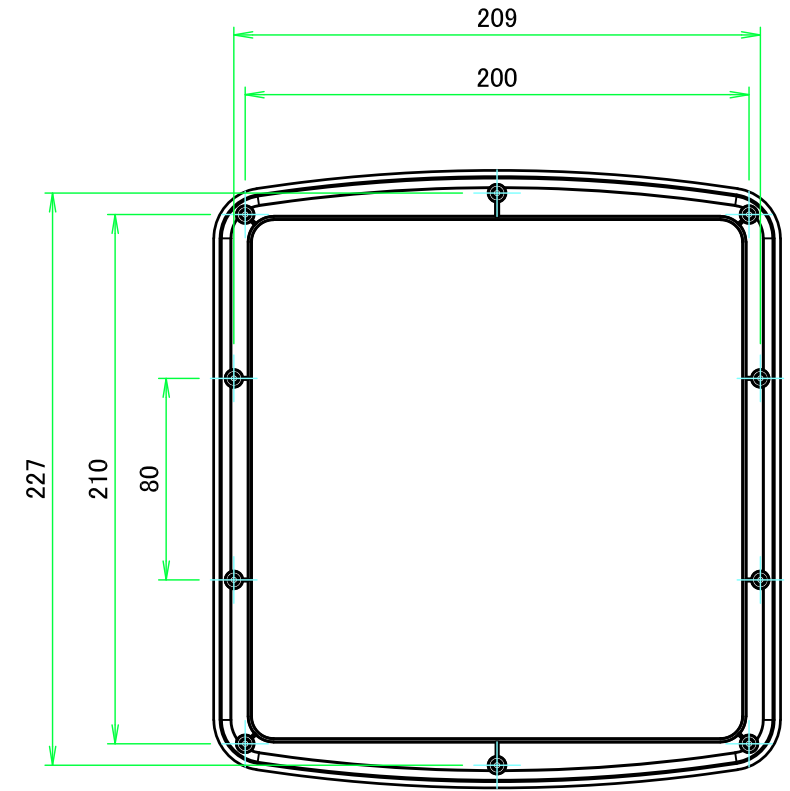

カバー / Cover

D-D (1:3)

C-C (1:3)

 <b>株式会社タカチ電機工業</b> <small>TAKACHI ELECTRONICS ENCLOSURE CO., LTD.</small>			品名/Title IP68完全防水ボックス IP68 HIGH PERFORMANCE COMMS BOX	 尺度/Scale 1:3
承認/Approved 中根	検図/Checked 谷	製図/Created 横田	型番/Product number WG23-25-8W	
			作成日/Date 2023/08/31	
本図面の著作権は株式会社タカチ電機工業に帰属します。 / Copyright (C) TAKACHI ELECTRONICS ENCLOSURE CO., LTD. All Rights Reserved.				

ボディ/ Body

E-E (1:3)

4-M4用外部取付足用穴  
4-M4 Mounting hole

F-F (1:3)

2-M4インサートナット(ポールマウント WGMB-2N 取付用)  
2-M4 Insert nut for Pole mounting bracket (WGMB-2N)

株式会社タカチ電機工業 TAKACHI ELECTRONICS ENCLOSURE CO., LTD.			品名/Title IP68完全防水ボックス IP68 HIGH PERFORMANCE COMMS BOX	尺度/Scale 1:3
承認/Approved 中根	検図/Checked 谷	製図/Created 横田	型番/Product number WG23-25-8W	
			作成日/Date 2023/08/31	