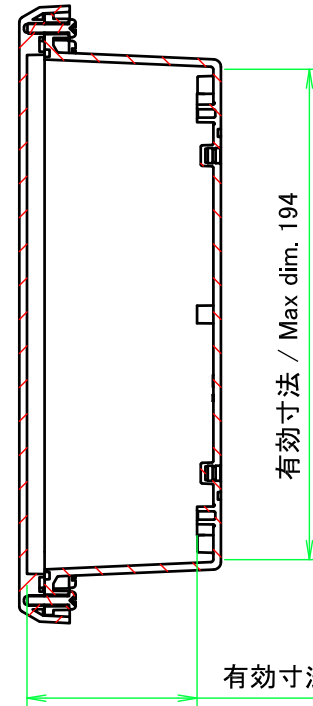

A-A (1:3)

株式会社タカチ電機工業 TAKACHI ELECTRONICS ENCLOSURE CO., LTD.			品名/Title IP68完全防水ボックス IP68 HIGH PERFORMANCE COMMS BOX		
承認/Approved	検図/Checked	製図/Created	型番/Product number WG23-25-8W		尺度/Scale 1:3
中根	谷	横田	作成日/Date 2023/08/31	ページ/Page 2 / 4