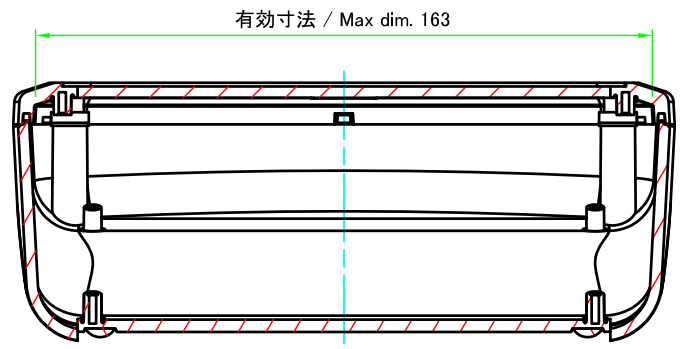

カバー / Top cover

D-D (1:2)

C-C (1:2)

推奨基板形状 * 販売していません。
Recommended PCB dimension * NOT SUPPLIED

色仕様(型番末尾□) / Color Type(End of product number □)	
記号 / Code	色 / Color
W	オフホワイト / Off-white
B	ブラック / Black

株式会社タカチ電機工業 TAKACHI ELECTRONICS ENCLOSURE CO., LTD.		品名/Title IP67 防水傾斜プラスチックケース IP67 WATERPROOF SLOPED PLASTIC CASE	尺度/Scale 1:2	
承認/Approved	検図/Checked	製図/Created		型番/Product number WSC18-14-7□
	王	中根	作成日/Date 2021/08/03	3 / 4

A-A (1:2)

B-B (1:2)

色仕様(型番末尾□) / Color Type(End of product number □)	
記号 / Code	色 / Color
W	オフホワイト / Off-white
B	ブラック / Black

TAKACHI 株式会社タカチ電機工業 TAKACHI ELECTRONICS ENCLOSURE CO., LTD.		品名 / Title IP67 防水傾斜プラスチックケース IP67 WATERPROOF SLOPED PLASTIC CASE	 尺度 / Scale 1:2
承認 / Approved	検図 / Checked	製図 / Created	
	王	中根	2 / 4