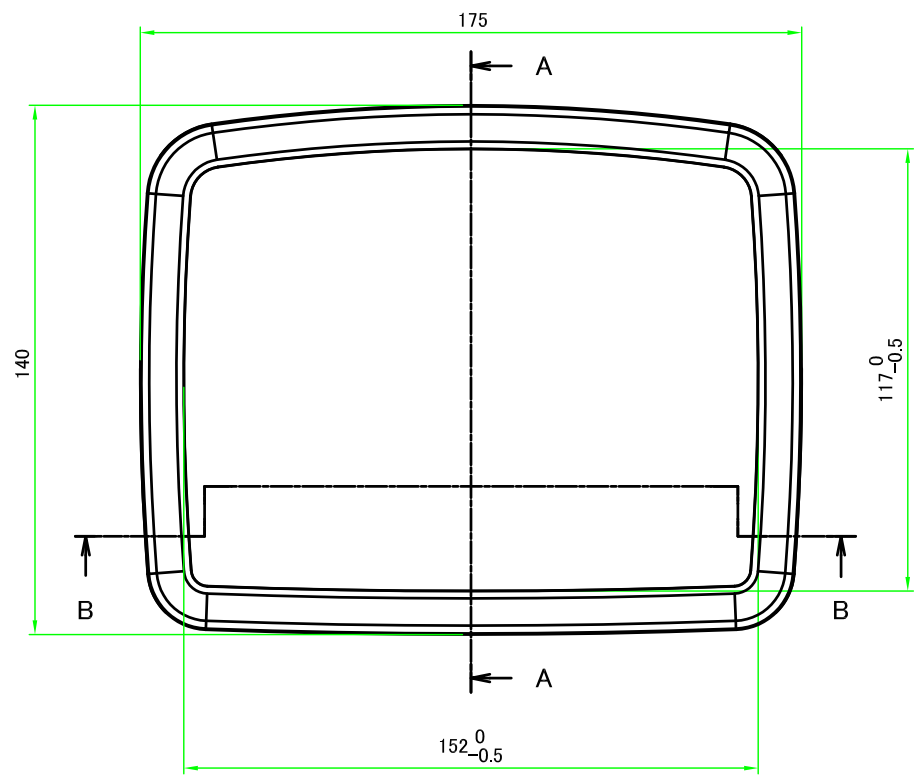

カバー / Top cover

D-D (1:2)

C-C (1:2)

推奨基板形状 * 販売していません。
Recommended PCB dimension * NOT SUPPLIED

色仕様(型番末尾□) / Color Type(End of product number □)	
記号 / Code	色 / Color
W	オフホワイト / Off-white
B	ブラック / Black

株式会社タカチ電機工業 TAKACHI ELECTRONICS ENCLOSURE CO., LTD.		品名/Title IP67 防水傾斜プラスチックケース IP67 WATERPROOF SLOPED PLASTIC CASE	尺度/Scale 1:2	
承認/Approved	検図/Checked	製図/Created		型番/Product number WSC18-14-7□
	王	中根	作成日/Date 2021/08/03	3 / 4