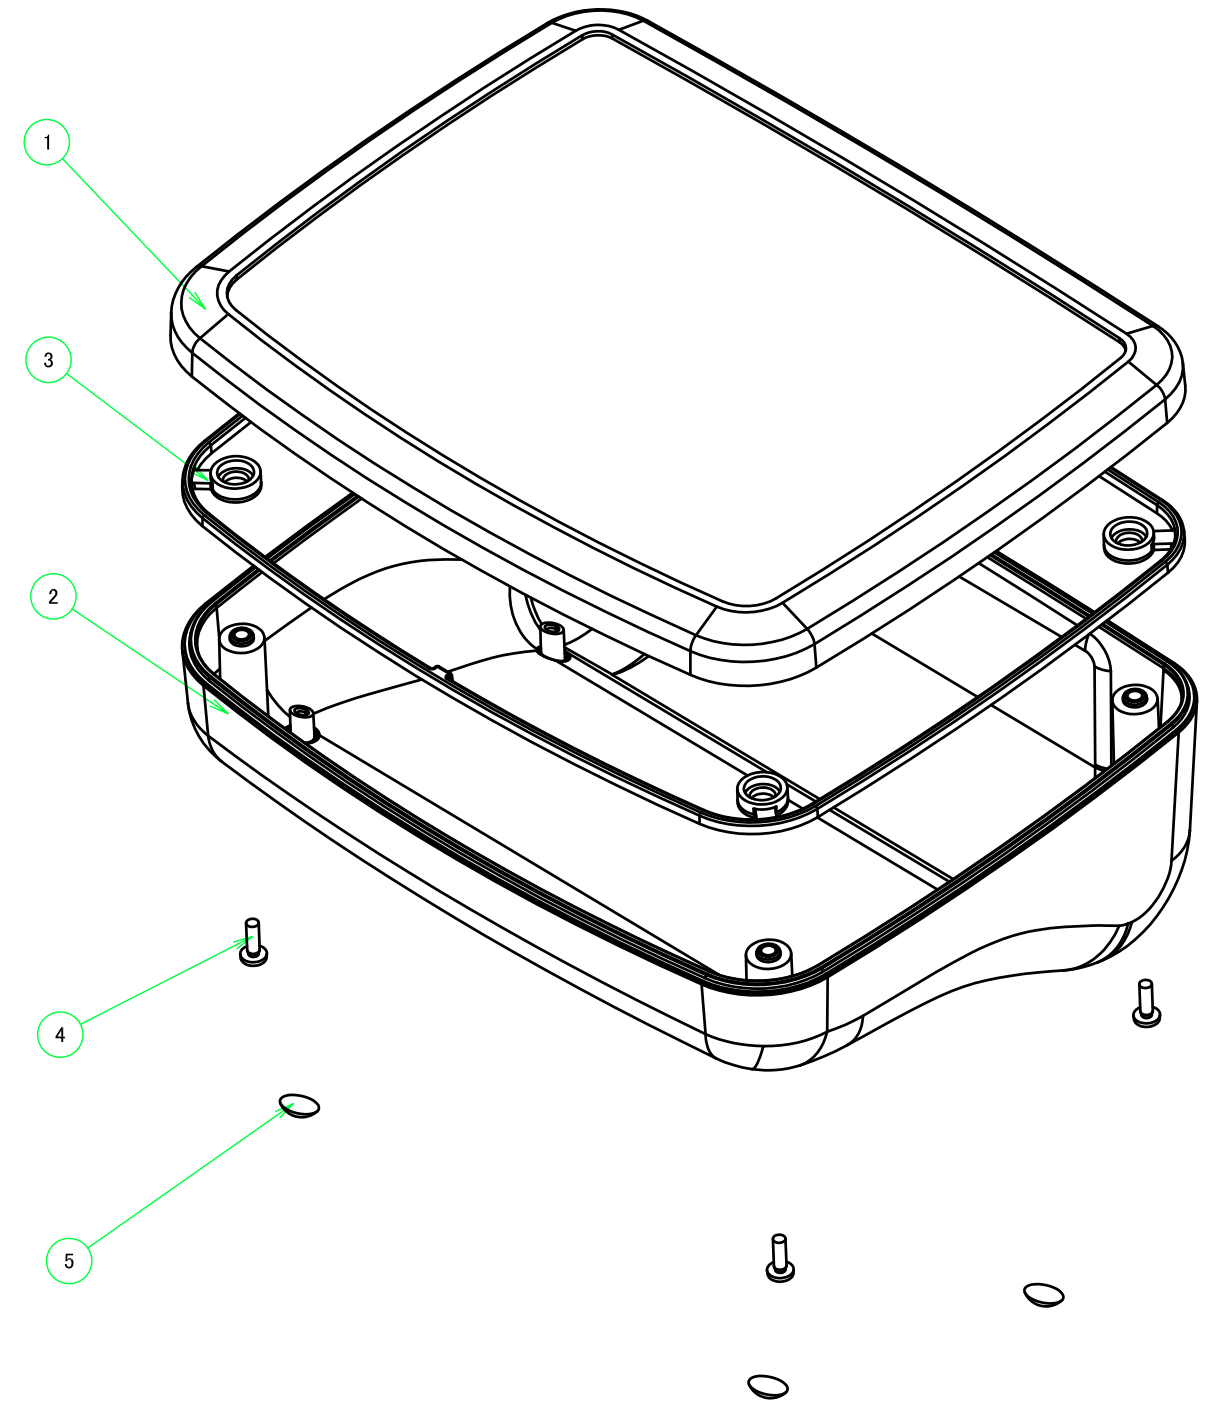

構成内容 / Components				
No.	名称 / Part name	数量 / Pcs	材質 / Material	色・表面処理 / Color・Finish
1	カバー / Top cover	1	難燃性ABS樹脂 (UL94V-0 主成分) Flame-resistant ABS (UL94V-0)	オフホワイト、ブラック Off-white, Black
2	ベース / Bottom base	1	難燃性ABS樹脂 (UL94V-0 主成分) Flame-resistant ABS (UL94V-0)	オフホワイト、ブラック Off-white, Black
3	ガスケット / Gasket	1	シリコンゴム / Silicone	ブラック / Black
4	取付ビス(バインドM2.5 x 8) Screw(Binding head M2.5 - 8)	4	ステンレス Stainless steel	無処理 Unfinished
5	貼付ゴム足 / Rubber feet	4	ポリウレタン / Polyurethane	透明 / Transparent

■テクニカルデータ / Technical Data■

保護等級 / Protection class : IP67

使用温度範囲 / Operating temperature : -10°C ~ +60°C

締付トルク / Recommended torque : 0.2N・m ~ 0.3N・m

色仕様(型番末尾□) / Color Type(End of product number □)	
記号 / Code	色 / Color
W	オフホワイト / Off-white
B	ブラック / Black

TAKACHI 株式会社タカチ電機工業 TAKACHI ELECTRONICS ENCLOSURE CO., LTD.		品名/Title IP67 防水傾斜プラスチックケース IP67 WATERPROOF SLOPED PLASTIC CASE	 尺度/Scale 1:1.5
承認/Approved	検図/Checked	製図/Created	
	王	中根	型番/Product number WSC18-14-7□
作成日/Date 2021/08/03			1 / 4