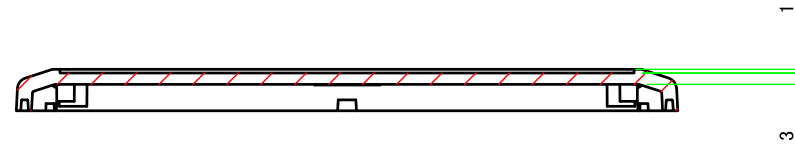

D-D (1:2)

推奨基板形状 * 販売していません。
Recommended PCB dimension * NOT SUPPLIED