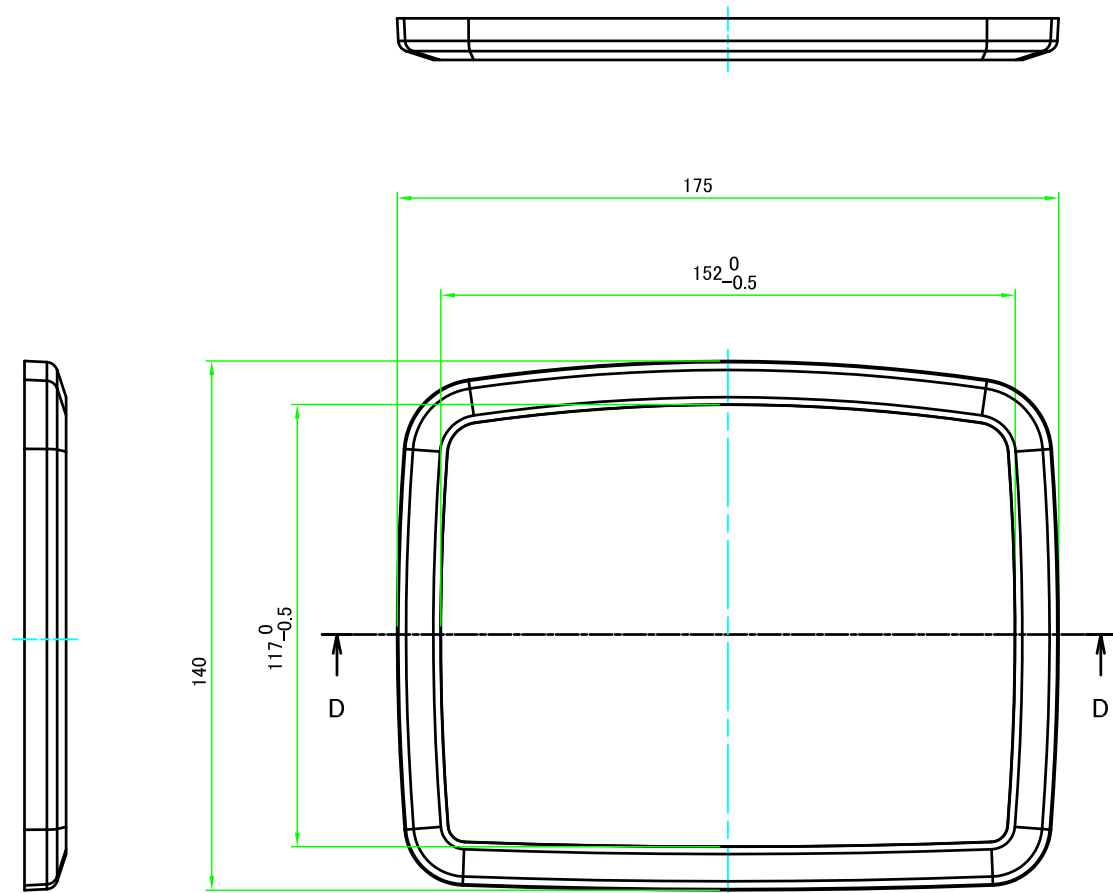

カバー / Top cover