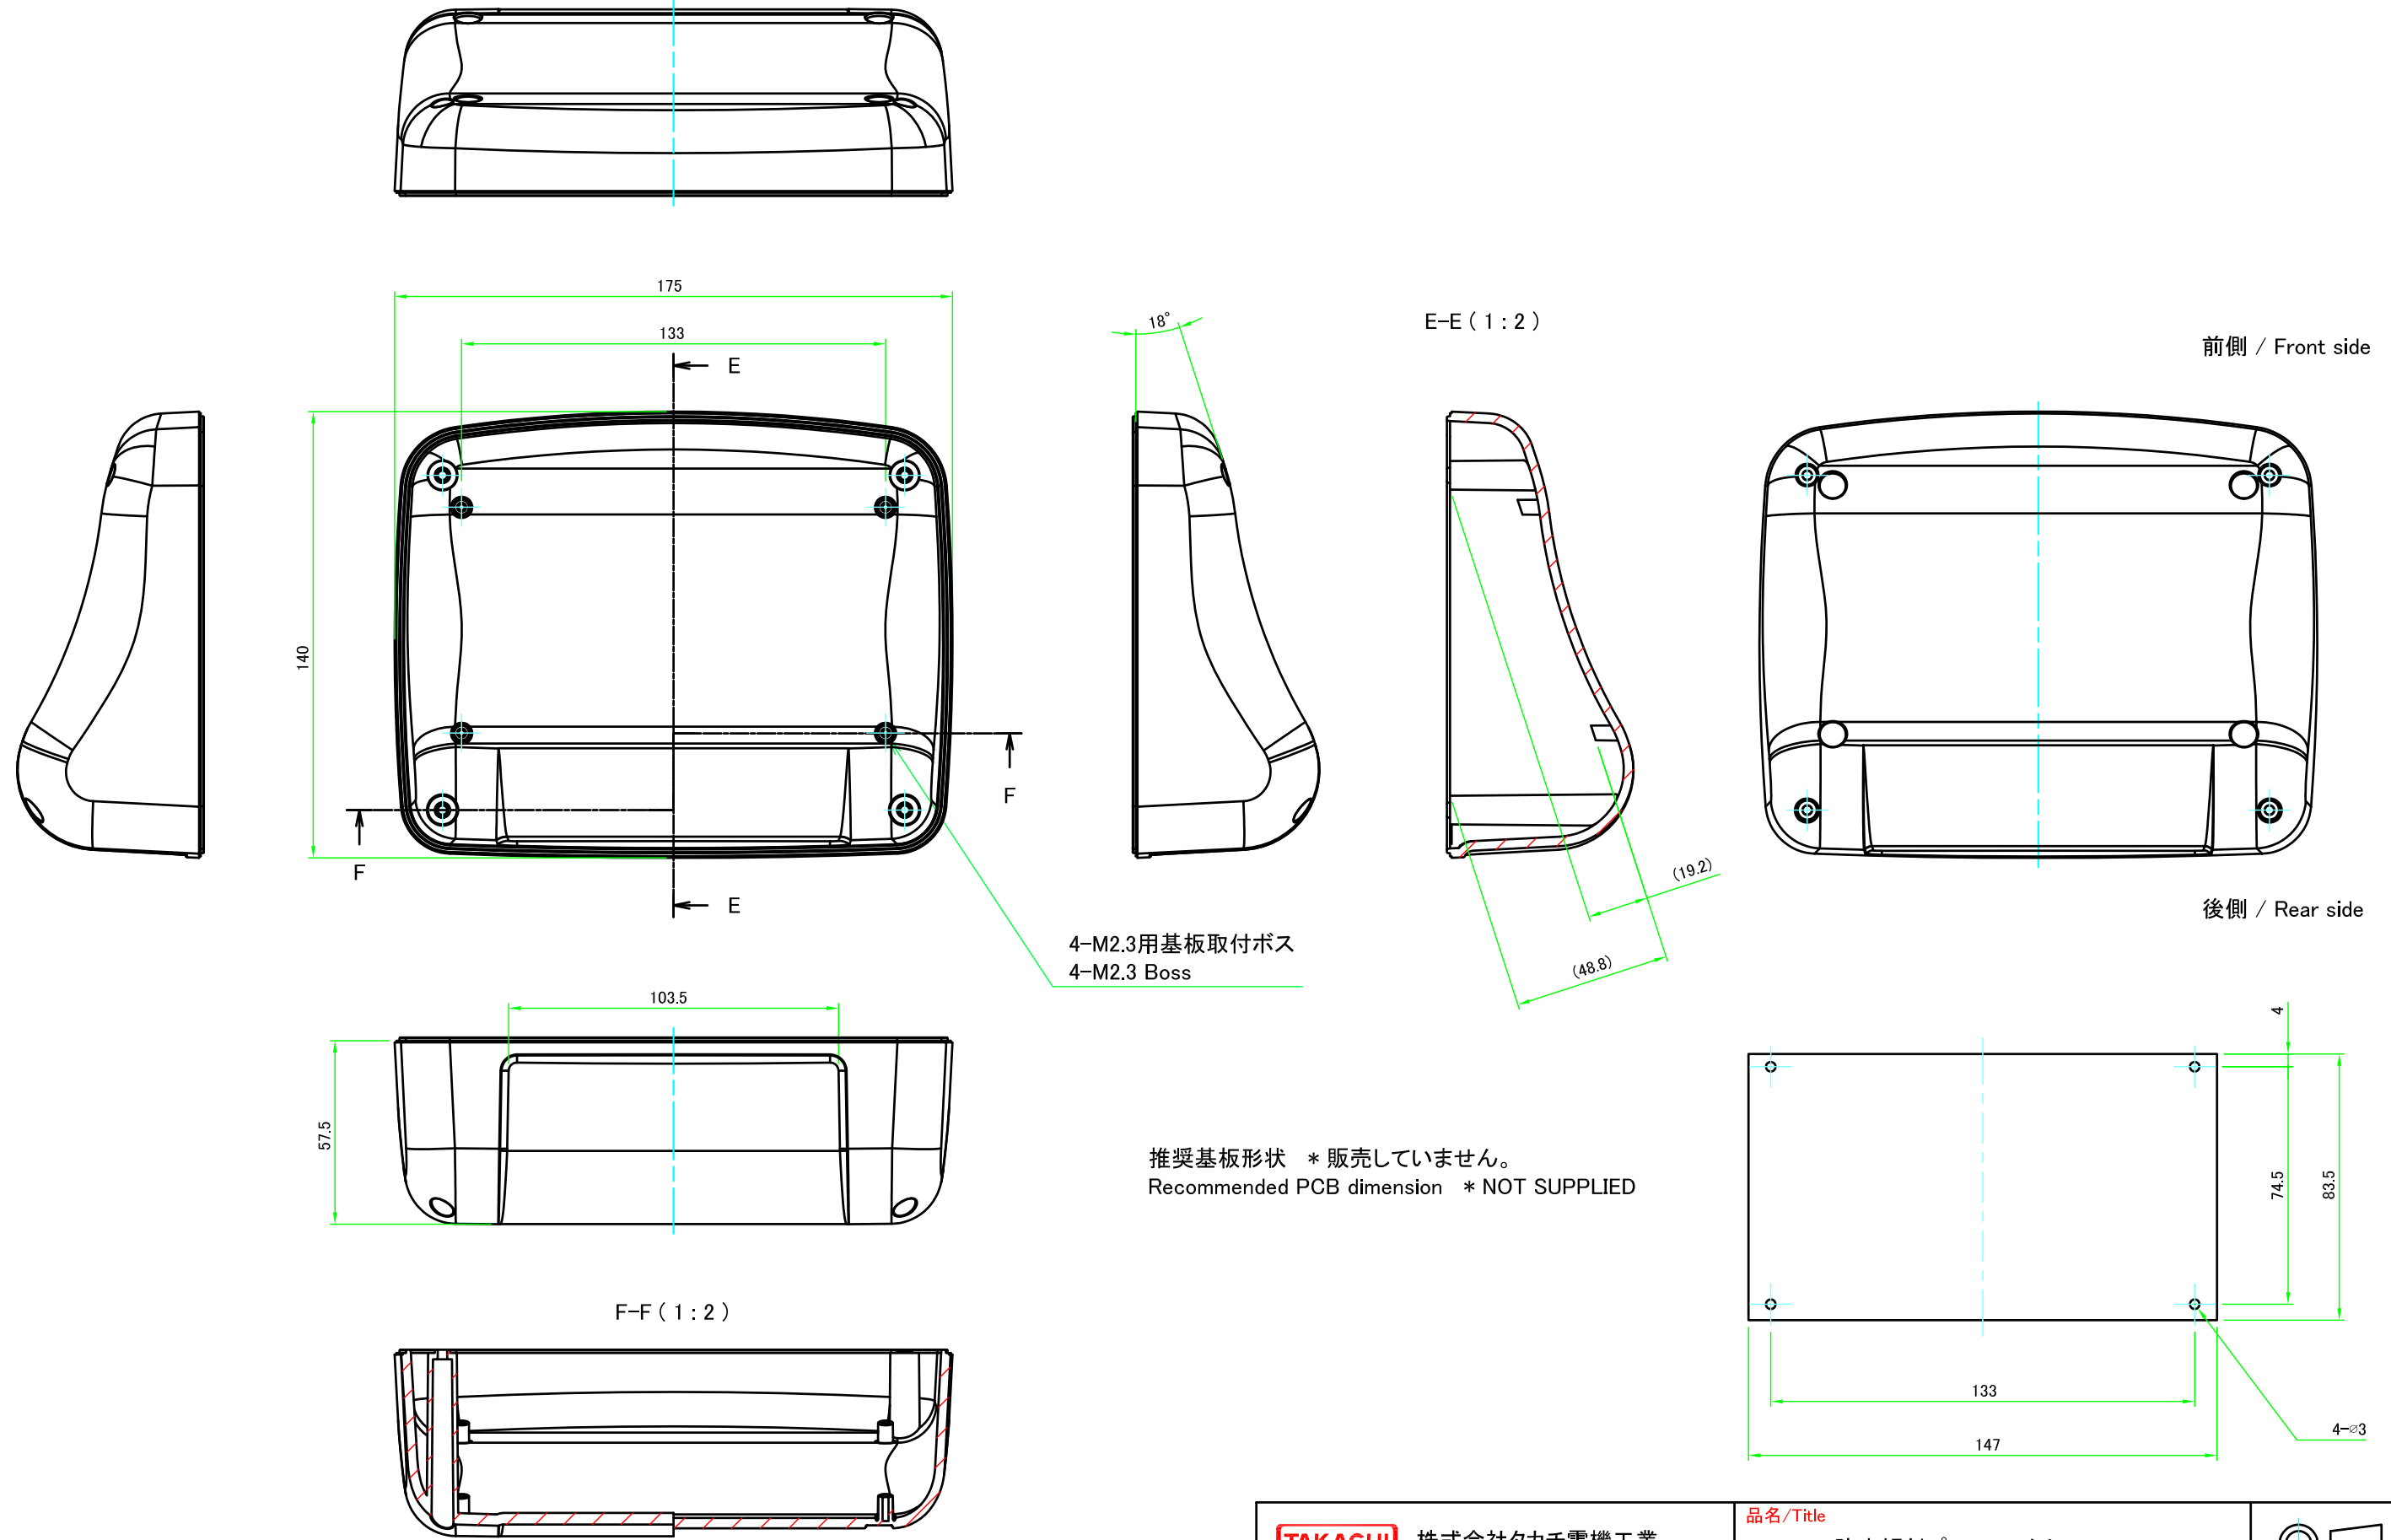

構成内容 / Components				
No.	名称 / Part name	数量 / Pcs	材質 / Material	色・表面処理 / Color・Finish
1	カバー / Top cover	1	難燃性ABS樹脂 (UL94V-0 主成分) Flame-resistant ABS (UL94V-0)	オフホワイト、ブラック Off-white, Black
2	ベース / Bottom base	1	難燃性ABS樹脂 (UL94V-0 主成分) Flame-resistant ABS (UL94V-0)	オフホワイト、ブラック Off-white, Black
3	ガスケット / Gasket	1	シリコンゴム / Silicone	ブラック / Black
4	取付ビス(バインドM2.5 x 8) Screw(Binding head M2.5 - 8)	4	ステンレス Stainless steel	無処理 Unfinished
5	貼付ゴム足 / Rubber feet	4	ポリウレタン / Polyurethane	透明 / Transparent

■テクニカルデータ / Technical Data■

保護等級 / Protection class : IP67

使用温度範囲 / Operating temperature : -10°C ~ +60°C

締付トルク / Recommended torque : 0.2N・m ~ 0.3N・m

色仕様(型番末尾□) / Color Type(End of product number □)	
記号 / Code	色 / Color
W	オフホワイト / Off-white
B	ブラック / Black

TAKACHI 株式会社タカチ電機工業 TAKACHI ELECTRONICS ENCLOSURE CO., LTD.		品名/Title IP67 防水傾斜プラスチックケース IP67 WATERPROOF SLOPED PLASTIC CASE	 尺度/Scale 1:1.5
承認/Approved	検図/Checked	製図/Created	
	王	中根	型番/Product number WSC18-14-7□
作成日/Date 2021/08/03			1 / 4

色仕様(型番末尾□) / Color Type(End of product number □)	
記号 / Code	色 / Color
W	オフホワイト / Off-white
B	ブラック / Black

承認 / Approved	検図 / Checked	製図 / Created	品名 / Title	
			株式会社タカチ電機工業 TAKACHI ELECTRONICS ENCLOSURE CO., LTD.	
			IP67 防水傾斜プラスチックケース IP67 WATERPROOF SLOPED PLASTIC CASE	型番 / Product number WSC18-14-7□
			作成日 / Date	2021/08/03
			尺度 / Scale	1:2
				4 / 4