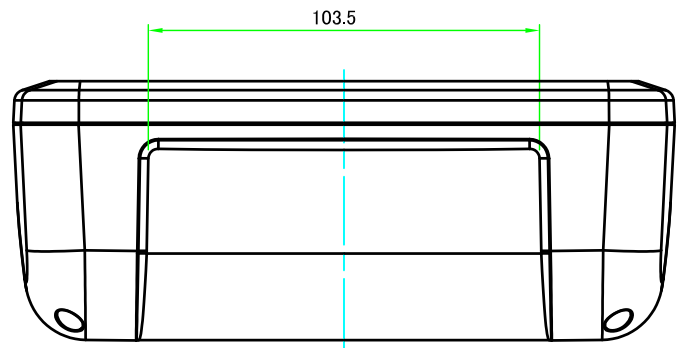

カバー / Top cover

D-D (1:2)

C-C (1:2)

推奨基板形状 * 販売していません。
Recommended PCB dimension * NOT SUPPLIED

色仕様(型番末尾□) / Color Type(End of product number □)	
記号 / Code	色 / Color
W	オフホワイト / Off-white
B	ブラック / Black

株式会社タカチ電機工業 TAKACHI ELECTRONICS ENCLOSURE CO., LTD.		品名/Title IP67 防水傾斜プラスチックケース IP67 WATERPROOF SLOPED PLASTIC CASE	尺度/Scale 1:2	
承認/Approved	検図/Checked	製図/Created		型番/Product number WSC18-14-7□
	王	中根	作成日/Date 2021/08/03	3 / 4

A-A (1:2)

B-B (1:2)

色仕様(型番末尾□) / Color Type(End of product number □)	
記号 / Code	色 / Color
W	オフホワイト / Off-white
B	ブラック / Black

TAKACHI 株式会社タカチ電機工業 TAKACHI ELECTRONICS ENCLOSURE CO., LTD.		品名 / Title IP67 防水傾斜プラスチックケース IP67 WATERPROOF SLOPED PLASTIC CASE	 尺度 / Scale 1:2
承認 / Approved	検図 / Checked	製図 / Created	
	王	中根	2 / 4