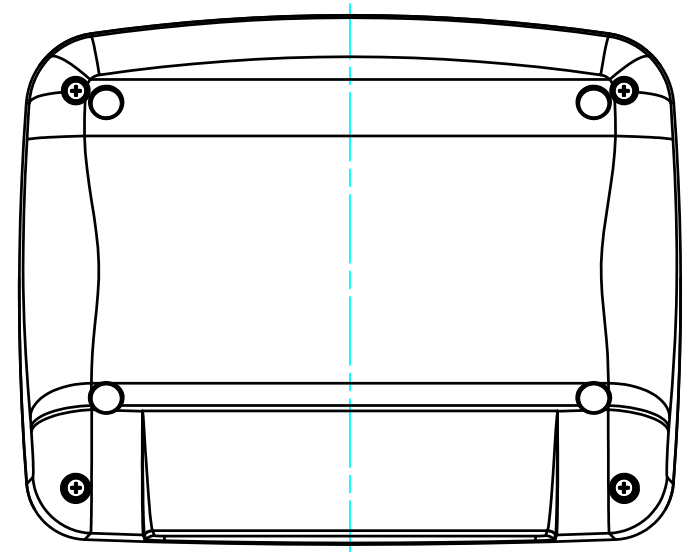

A-A (1:2)

色仕様(型番末尾□) / Color Type(End of product number □)	
記号 / Code	色 / Color
W	オフホワイト / Off-white
B	ブラック / Black

TAKACHI 株式会社タカチ電機工業 TAKACHI ELECTRONICS ENCLOSURE CO., LTD.		品名 / Title IP67 防水傾斜プラスチックケース IP67 WATERPROOF SLOPED PLASTIC CASE	 尺度 / Scale 1:2	
承認 / Approved	検図 / Checked	製図 / Created		型番 / Product number WSC18-14-7□ 作成日 / Date 2021/08/03
	王	中根	2 / 4