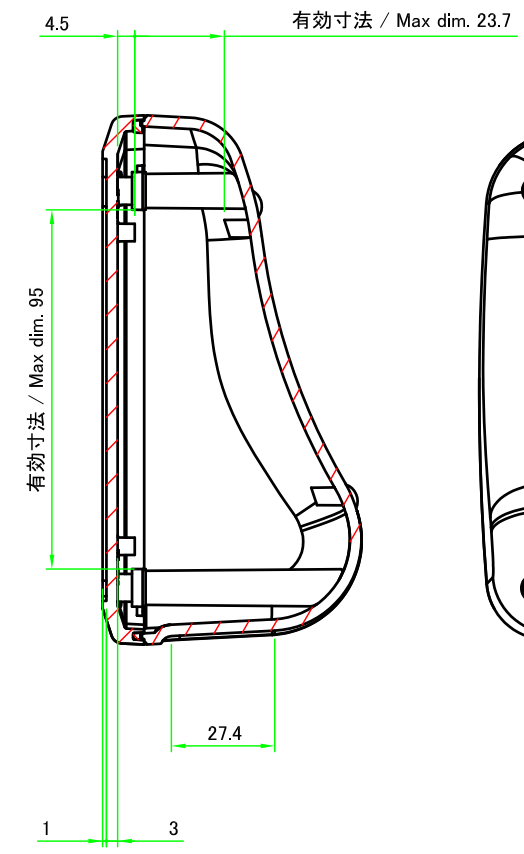

A-A (1:2)

色仕様(型番末尾□) / Color Type(End of product number □)	
記号 / Code	色 / Color
W	オフホワイト / Off-white
B	ブラック / Black

TAKACHI 株式会社タカチ電機工業 TAKACHI ELECTRONICS ENCLOSURE CO., LTD.		品名 / Title IP67 防水傾斜プラスチックケース IP67 WATERPROOF SLOPED PLASTIC CASE	 尺度 / Scale 1:2	
承認 / Approved	検図 / Checked	製図 / Created		型番 / Product number WSC18-14-7□ 作成日 / Date 2021/08/03
	王	中根	2 / 4