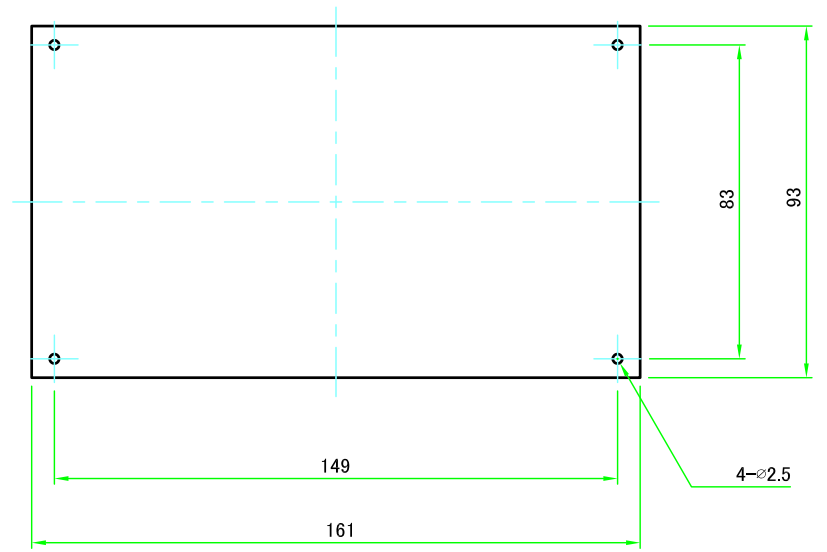

カバー / Top cover

D-D (1:2)

C-C (1:2)

推奨基板形状 * 販売していません。
Recommended PCB dimension * NOT SUPPLIED

色仕様(型番末尾□) / Color Type(End of product number □)	
記号 / Code	色 / Color
W	オフホワイト / Off-white
B	ブラック / Black

株式会社タカチ電機工業 TAKACHI ELECTRONICS ENCLOSURE CO., LTD.		品名/Title IP67 防水傾斜プラスチックケース IP67 WATERPROOF SLOPED PLASTIC CASE	尺度/Scale 1:2	
承認/Approved	検図/Checked	製図/Created		型番/Product number WSC18-14-7□
	王	中根	作成日/Date 2021/08/03	3 / 4