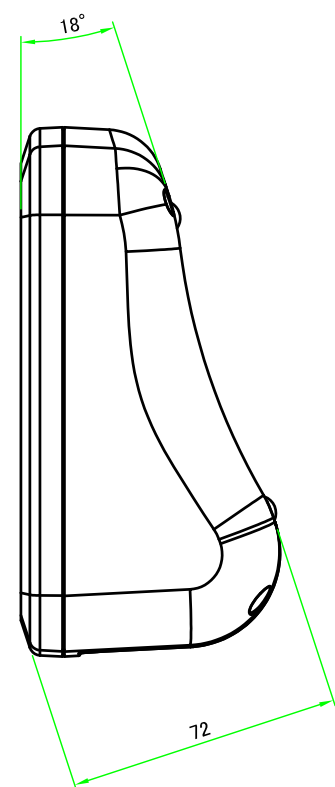

カバー / Top cover

D-D (1:2)

C-C (1:2)

推奨基板形状 * 販売していません。
Recommended PCB dimension * NOT SUPPLIED

色仕様(型番末尾□) / Color Type(End of product number □)	
記号 / Code	色 / Color
W	オフホワイト / Off-white
B	ブラック / Black

株式会社タカチ電機工業 TAKACHI ELECTRONICS ENCLOSURE CO., LTD.		品名/Title IP67 防水傾斜プラスチックケース IP67 WATERPROOF SLOPED PLASTIC CASE	尺度/Scale 1:2	
承認/Approved	検図/Checked	製図/Created		型番/Product number WSC18-14-7□
	王	中根	作成日/Date 2021/08/03	3 / 4