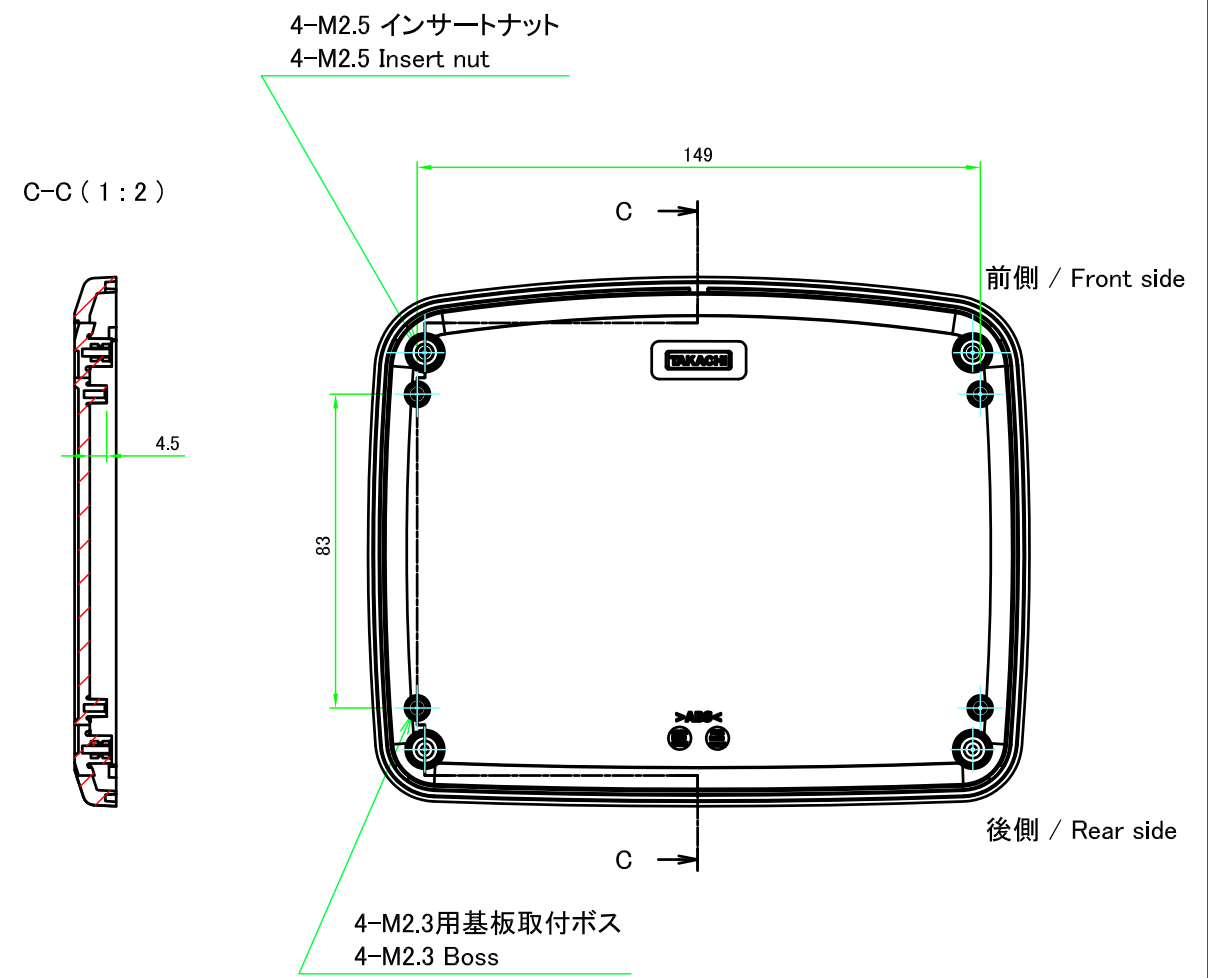

C-C (1:2)

推奨基板形状 * 販売していません。
Recommended PCB dimension * NOT SUPPLIED