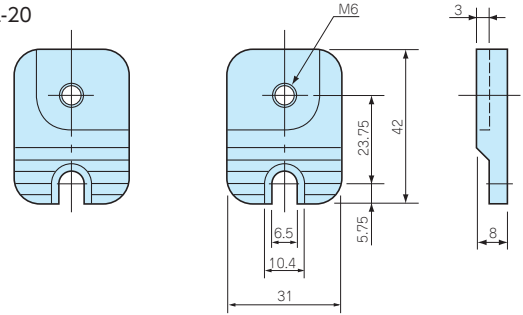

ADL-20

型番・標準価格

型番	材質	色	入数	標準価格(税別)
ADL-20	亜鉛ダイキャスト	ライトグレー	左右各2 / 組	▲1,890

■ビスが別途必要です。▲は値上げした製品です。※標準価格は目安の販売価格となります。