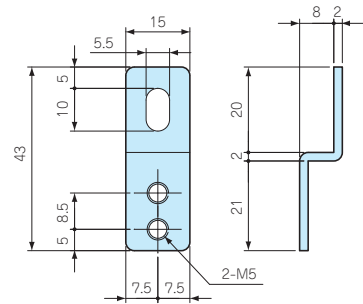

■ビスが別途必要です。▲は値上げした製品です。※標準価格は目安の販売価格となります。

CK-35Z

型番・標準価格

型番	材質	表面処理	入数	標準価格(税別)
CK-35Z	SUS304	パレル研磨	4 / 組	▲500

■ビスが別途必要です。▲は値上げした製品です。※標準価格は目安の販売価格となります。

型番目次/  
Photo  
INDEX

プラスチック  
ケース

キャリング  
ケース