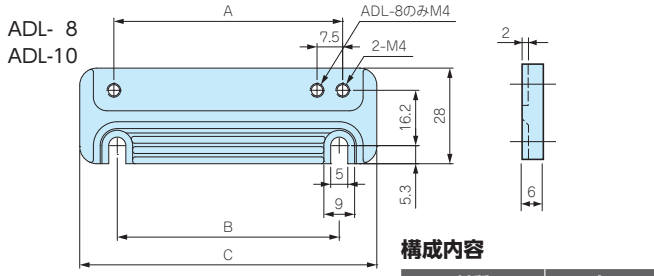

ADL・CK SERIES

外部取付足

構成内容

材質	色
亜鉛ダイキャスト	ライトグレー

型番・寸法・標準価格

型番	A	B	C	入数	標準価格(税別)
ADL- 8	67	65	87	2 / 組	▲1,330
ADL-10	87	85	107	2 / 組	▲1,510

■ビスが別途必要です。▲は値上げした製品です。※標準価格は目安の販売価格となります。

CK-34Z