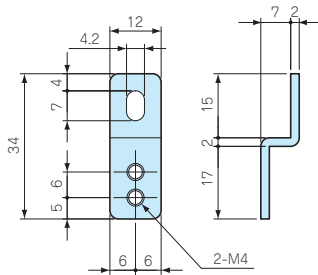

ADL・CK SERIES

外部取付足

構成内容

材質	色
亜鉛ダイキャスト	ライトグレー

型番・寸法・標準価格

型番	A	B	C	入数	標準価格(税別)
ADL- 8	67	65	87	2 / 組	▲1,330
ADL-10	87	85	107	2 / 組	▲1,510

■ビスが別途必要です。▲は値上げした製品です。※標準価格は目安の販売価格となります。

CK-34Z