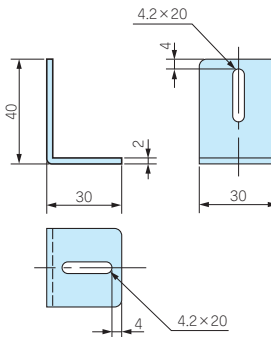

型番・標準価格

型番	材質	色 / 表面処理	入数	標準価格(税別) / 袋
CK-2L	SPCC	黒半つや / 塗装	4 / 袋	▲500

▲は値上げした製品です。

型番・標準価格

型番	材質	色 / 表面処理	入数	標準価格(税別) / 袋
CK-2Z	SPCC	黒半つや / 塗装	4 / 袋	▲520

▲は値上げした製品です。

型番・標準価格

型番	材質	色 / 表面処理	入数	標準価格(税別) / 袋
CK-3L	SPCC	黒半つや / 塗装	4 / 袋	▲570