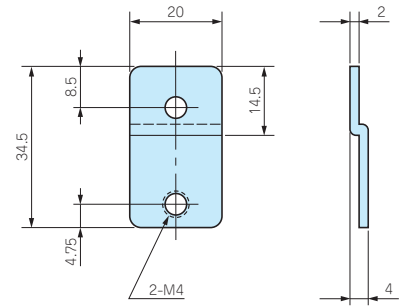

CK SERIES

取付金具

型番・標準価格

型番	材質	色 / 表面処理	入数	標準価格(税別) / 袋
CK-1L	SPCC	黒半つや / 塗装	4 / 袋	▲460

▲は値上げした製品です。

型番・標準価格

型番	材質	色 / 表面処理	入数	標準価格(税別) / 袋
CK-1Z	SPCC	黒半つや / 塗装	4 / 袋	▲520

▲は値上げした製品です。