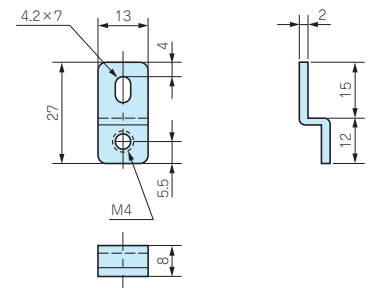

型番	材質	色 / 表面処理	入数	標準価格(税別) / 袋
CK-2Z	SPCC	黒半つや / 塗装	4 / 袋	▲520

▲は値上げした製品です。