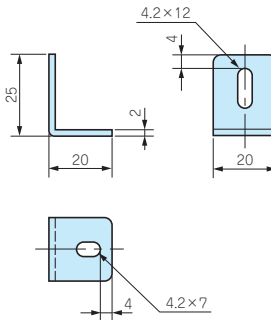

CK SERIES

取付金具

型番・標準価格

型番	材質	色 / 表面処理	入数	標準価格(税別) / 袋
CK-1L	SPCC	黒半つや / 塗装	4 / 袋	▲460

▲は値上げした製品です。

型番・標準価格

型番	材質	色 / 表面処理	入数	標準価格(税別) / 袋
CK-1Z	SPCC	黒半つや / 塗装	4 / 袋	▲520

▲は値上げした製品です。