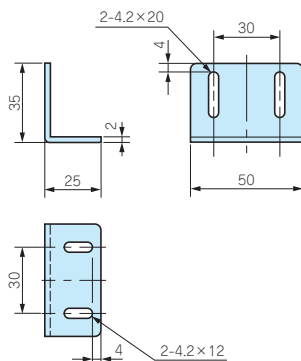

型番・標準価格

型番・標準価格

型番	材質	色 / 表面処理	入数	標準価格(税別) / 袋
CK-4L	SPCC	黒半つや / 塗装	2 / 袋	▲330

▲は値上げした製品です。