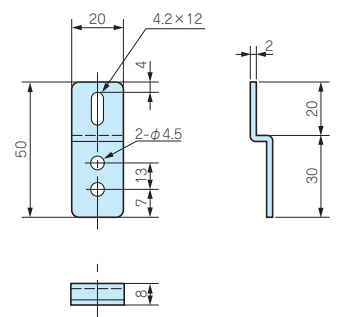

型番・標準価格

型番	材質	色 / 表面処理	入数	標準価格(税別) / 袋
CK-3Z	SPCC	黒半つや / 塗装	4 / 袋	▲500

▲は値上げした製品です。