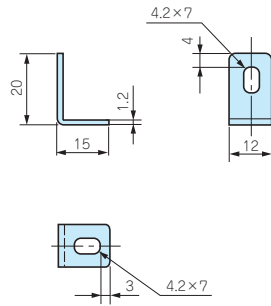

CK SERIES

取付金具

型番・標準価格

型番	材質	色 / 表面処理	入数	標準価格(税別) / 袋
CK-1L	SPCC	黒半つや / 塗装	4 / 袋	▲460

▲は値上げした製品です。

型番・標準価格

型番	材質	色 / 表面処理	入数	標準価格(税別) / 袋
CK-1Z	SPCC	黒半つや / 塗装	4 / 袋	▲520

▲は値上げした製品です。