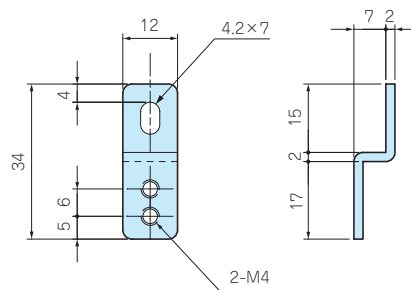

型番	材質	表面処理	入数	標準価格(税別) / 袋
CK-34Z	SUS 304	パレル研磨	4 / 袋	▲450

▲は値上げした製品です。

型番・標準価格