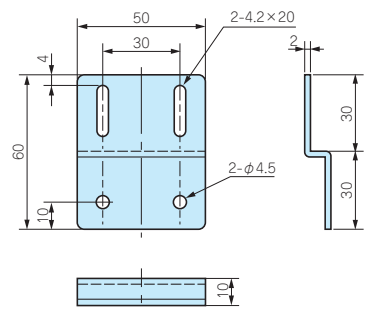

▲は値上げした製品です。

型番・標準価格

型番	材質	色 / 表面処理	入数	標準価格(税別) / 袋
CK-3Z	SPCC	黒半つや / 塗装	4 / 袋	▲500

▲は値上げした製品です。

型番・標準価格

型番	材質	色 / 表面処理	入数	標準価格(税別) / 袋
CK-4L	SPCC	黒半つや / 塗装	2 / 袋	▲330

▲は値上げした製品です。

型番・標準価格