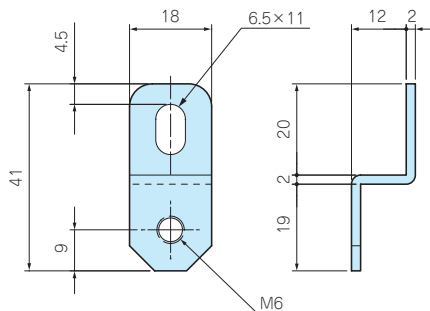

アクセサリ / 機構部品

カスタム製品

技術資料 / 各種ご案内

- 水のかかる場所、屋外にケースを取付ける時に最適です。
- ステンレスには強度があり錆にくく、いろいろな用途に使用可能です。

型番・標準価格

型番	材質	表面処理	入数	標準価格(税別) / 袋
CK-26Z	SUS 304	パレル研磨	4 / 袋	▲500

▲は値上げした製品です。

型番・標準価格