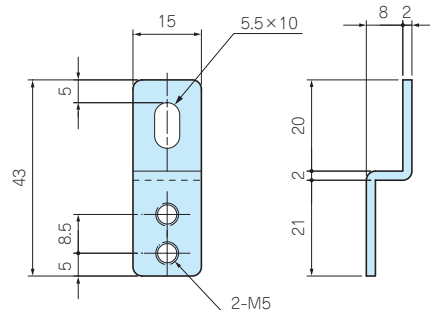

型番	材質	表面処理	入数	標準価格(税別) / 袋
CK-34Z	SUS 304	パレル研磨	4 / 袋	▲450

▲は値上げした製品です。

型番・標準価格

型番	材質	表面処理	入数	標準価格(税別) / 袋
CK-35Z	SUS 304	パレル研磨	4 / 袋	▲500

▲は値上げした製品です。

型番・標準価格

型番	材質	表面処理	入数	標準価格(税別) / 袋
CK-100	SPCC	三価クロメート	100 / 袋	2,730