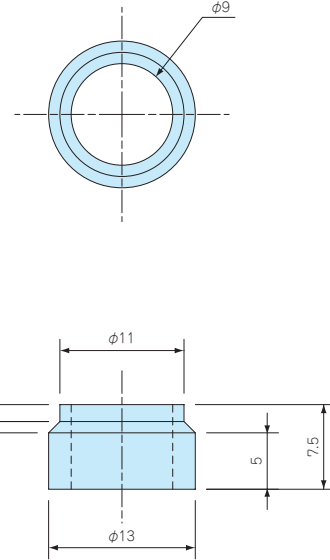

RB-9

ゴムブッシュ

- TMCシリーズ専用のゴムブッシュです。
- ケーブル外径がφ8～φ9mmの場合にご使用下さい。

型番・標準価格

型番	材質	色	適用ケーブル外径	入数	標準価格(税別) / 袋
RB-9	NBR 硬度65°	ブラック	φ8～φ9mm	2 / 袋	▲100

▲は値上げした製品です。※標準価格は目安の販売価格となります。

CK-34Z

外部取付足

- CK-34Zをご使用の際は取付ビスMT4-10を別途ご購入下さい。

型番・標準価格

型番	材質	表面処理	対応機種	入数	標準価格(税別) / 袋
CK-34Z	ステンレス SUS304	パレル研磨	TMB-15PCS・TMB-20PC・TMB-20PCL	4 / 袋	▲450

▲は値上げした製品です。※標準価格は目安の販売価格となります。

MT4-10

ビスセット

- CK-34Zをご使用の際にご購入下さい。