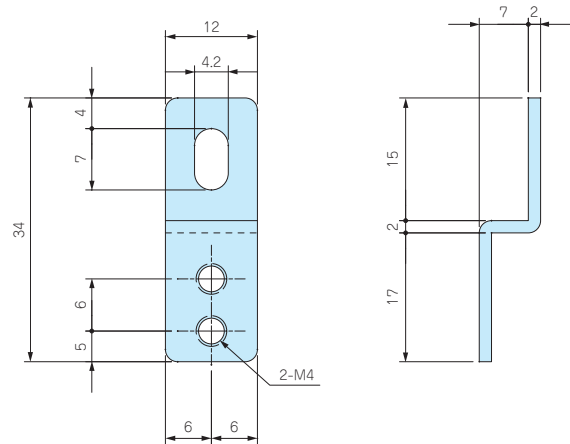

RB-9

ゴムブッシュ

- TMCシリーズ専用のゴムブッシュです。
- ケーブル外径がφ8～φ9mmの場合にご使用下さい。

型番・標準価格

型番	材質	色	適用ケーブル外径	入数	標準価格(税別) / 袋
RB-9	NBR 硬度65°	ブラック	φ8～φ9mm	2 / 袋	▲100

▲は値上げした製品です。※標準価格は目安の販売価格となります。

CK-34Z

外部取付足

- CK-34Zをご使用の際は取付ビスMT4-10を別途ご購入下さい。

型番・標準価格

型番	材質	表面処理	対応機種	入数	標準価格(税別) / 袋
CK-34Z	ステンレス SUS304	パレル研磨	TMB-15PCS・TMB-20PC・TMB-20PCL	4 / 袋	▲450

▲は値上げした製品です。※標準価格は目安の販売価格となります。

MT4-10

ビスセット

- CK-34Zをご使用の際にご購入下さい。