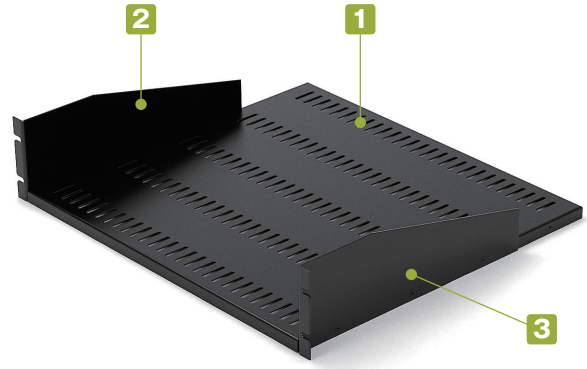

HRJ SERIES

JISラック収納棚

- 放熱用スリット付きで熱の発生する機器に最適です。
- JIS規格の棚板です。
- ラックの開口寸法がメーカーにより異なる場合がありますのでご確認の上ご使用下さい。

■ 下記図面は代表共通図です。
各型番の詳細はホームページよりCAD図・PDF図をダウンロードしてご確認下さい。

12
棚板 / ラックパネル

型番目次 / Photo INDEX

プラスチック ケース

フリーサイズ ケース/フリーサイズ パネル

ラックケース/サブラック

棚板 / ラックパネル

電池ホルダー/電池ボックス

アクセサリ/機構部品

カスタム製品

技術資料/各種ご案内

オプション

名称	シリーズ名	記載ページ
サポートアングル	LR-15B	P12-29
落下防止バー	BR	P12-29

構成内容

No.	名称	個数	材質	色 / 表面処理
1	棚板	1	鋼板 SECC t1.6	黒半つや・ベージュ / 塗装
2	側板	左右各1	鋼板 SPCC t2.0	黒半つや・ベージュ / 塗装
3	取付ビス (皿M4×6)	6	鉄	三価黒クロメート

型番・寸法・標準価格

型番		H	D	a	b	c	取付穴 (片側)	自重 (kg)	耐荷重 (kg)	標準価格 (税別)
●ベージュ塗装 (5Y7/1)	●黒半つや塗装									
HRJ 99-315A	HRJ 99-315B	99	315	24.5	50	85	2	2.74	30	▲6,860
HRJ 99-420A	HRJ 99-420B	99	420	24.5	50	90	2	3.29	25	▲7,430
HRJ149-315A	HRJ149-315B	149	315	24.5	100	85	2	3.10	35	▲7,380
HRJ149-420A	HRJ149-420B	149	420	24.5	100	90	2	3.66	35	▲7,950

▲は値上げした製品です。

HRE SERIES

EIAラック収納棚

棚板
ラックパネル

- 放熱用スリット付きで熱の発生する機器に最適です。
- EIA規格の棚板です。
- ラックの開口寸法がメーカーにより異なる場合が稀にありますので確認の上ご使用下さい。

■ 下記図面は代表共通図です。
各型番の詳細はホームページよりCAD図・PDF図をダウンロードしてご確認ください。

HRE□-315

HRE□-420