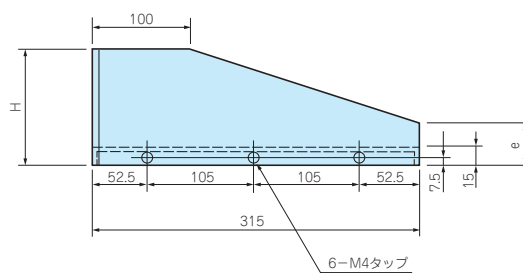

名称	シリーズ名	記載ページ
サポートアングル	LR-15B	P12-29
落下防止バー	BR	P12-29

構成内容

No.	名称	個数	材質	色 / 表面処理
1	棚板	1	鋼板 SECC t1.6	黒半つや・ベージュ / 塗装
2	側板	左右各1	鋼板 SPCC t2.0	黒半つや・ベージュ / 塗装
3	取付ビス (皿M4×6)	6	鉄	三価黒クロメート

型番・寸法・標準価格

型番		H	D	a	b	c	取付穴 (片側)	自重 (kg)	耐荷重 (kg)	標準価格 (税別)
●ベージュ塗装 (5Y7/1)	●黒半つや塗装									
HRJ 99-315A	HRJ 99-315B	99	315	24.5	50	85	2	2.74	30	▲6,860
HRJ 99-420A	HRJ 99-420B	99	420	24.5	50	90	2	3.29	25	▲7,430
HRJ149-315A	HRJ149-315B	149	315	24.5	100	85	2	3.10	35	▲7,380
HRJ149-420A	HRJ149-420B	149	420	24.5	100	90	2	3.66	35	▲7,950

▲は値上げした製品です。

HRE SERIES

EIAラック収納棚

棚板
ラックパネル

- 放熱用スリット付きで熱の発生する機器に最適です。
- EIA規格の棚板です。
- ラックの開口寸法がメーカーにより異なる場合が稀にありますので確認の上ご使用下さい。

■ 下記図面は代表共通図です。
各型番の詳細はホームページよりCAD図・PDF図をダウンロードしてご確認ください。

HRE□-315

HRE□-420