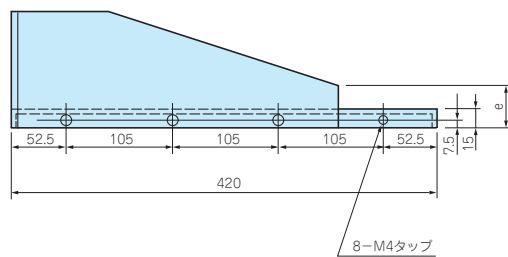

名称	シリーズ名	記載ページ
サポートアングル	LR-15B	P12-29
落下防止バー	BR	P12-29

構成内容

No.	名称	個数	材質	色 / 表面処理
1	棚板	1	鋼板 SECC t1.6	黒半つや・ベージュ / 塗装
2	側板	左右各1	鋼板 SPCC t2.0	黒半つや・ベージュ / 塗装
3	取付ビス (皿M4×6)	6	鉄	三価黒クロメート

型番・寸法・標準価格

型番		H	D	a	b	c	取付穴 (片側)	自重 (kg)	耐荷重 (kg)	標準価格 (税別)
●ベージュ塗装 (5Y7/1)	●黒半つや塗装									
HRJ 99-315A	HRJ 99-315B	99	315	24.5	50	85	2	2.74	30	▲6,860
HRJ 99-420A	HRJ 99-420B	99	420	24.5	50	90	2	3.29	25	▲7,430
HRJ149-315A	HRJ149-315B	149	315	24.5	100	85	2	3.10	35	▲7,380
HRJ149-420A	HRJ149-420B	149	420	24.5	100	90	2	3.66	35	▲7,950

▲は値上げした製品です。

HRE SERIES

EIAラック収納棚

棚板
ラックパネル

- 放熱用スリット付きで熱の発生する機器に最適です。
- EIA規格の棚板です。
- ラックの開口寸法がメーカーにより異なる場合が稀にありますので確認の上ご使用下さい。

■ 下記図面は代表共通図です。
各型番の詳細はホームページよりCAD図・PDF図をダウンロードしてご確認ください。

HRE□-315

HRE□-420