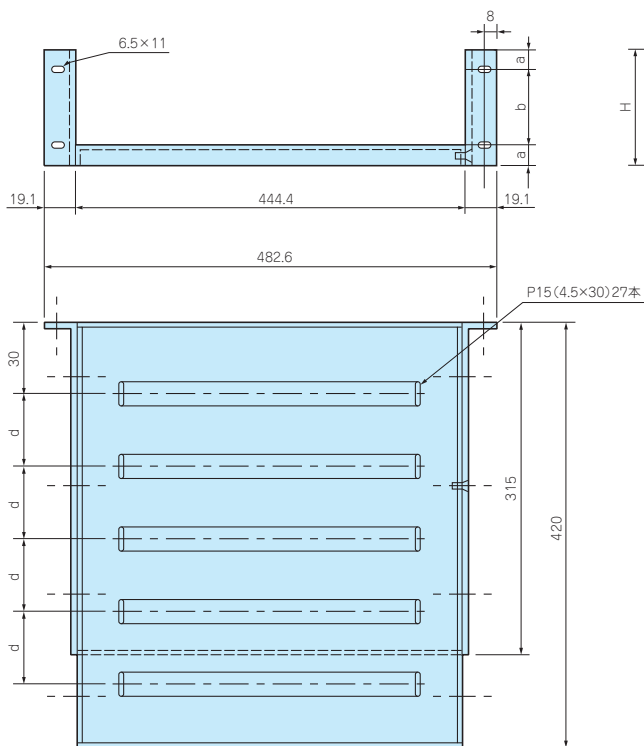

名称	シリーズ名	記載ページ
サポートアングル	LR-15B	P12-29
落下防止バー	BR	P12-29

構成内容

No.	名称	個数	材質	色 / 表面処理
1	棚板	1	鋼板 SECC t1.6	黒半つや・ベージュ / 塗装
2	側板	左右各1	鋼板 SPCC t2.0	黒半つや・ベージュ / 塗装
3	取付ビス (皿M4×6)	6	鉄	三価黒クロメート

型番・寸法・標準価格

型番		H	D	a	b	c	取付穴 (片側)	自重 (kg)	耐荷重 (kg)	標準価格 (税別)
●ベージュ塗装 (5Y7/1)	●黒半つや塗装									
HRJ 99-315A	HRJ 99-315B	99	315	24.5	50	85	2	2.74	30	▲6,860
HRJ 99-420A	HRJ 99-420B	99	420	24.5	50	90	2	3.29	25	▲7,430
HRJ149-315A	HRJ149-315B	149	315	24.5	100	85	2	3.10	35	▲7,380
HRJ149-420A	HRJ149-420B	149	420	24.5	100	90	2	3.66	35	▲7,950

▲は値上げした製品です。

HRE SERIES

EIAラック収納棚

棚板
ラックパネル

- 放熱用スリット付きで熱の発生する機器に最適です。
- EIA規格の棚板です。
- ラックの開口寸法がメーカーにより異なる場合が稀にありますので確認の上ご使用下さい。

■ 下記図面は代表共通図です。
各型番の詳細はホームページよりCAD図・PDF図をダウンロードしてご確認ください。

HRE□-315

HRE□-420