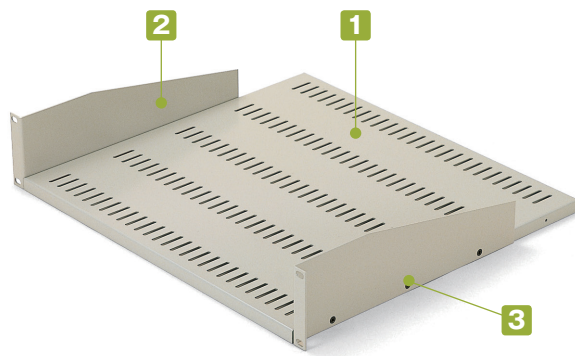

名称	シリーズ名	記載ページ
サポートアングル	LR-15B	P12-29
落下防止バー	BR	P12-29

構成内容

No.	名称	個数	材質	色 / 表面処理
1	棚板	1	鋼板 SECC t1.6	黒半つや・ベージュ / 塗装
2	側板	左右各1	鋼板 SPCC t2.0	黒半つや・ベージュ / 塗装
3	取付ビス (皿M4×6)	6	鉄	三価黒クロメート

型番・寸法・標準価格

型番		H	D	a	b	c	取付穴 (片側)	自重 (kg)	耐荷重 (kg)	標準価格 (税別)
●ベージュ塗装 (5Y7/1)	●黒半つや塗装									
HRJ 99-315A	HRJ 99-315B	99	315	24.5	50	85	2	2.74	30	▲6,860
HRJ 99-420A	HRJ 99-420B	99	420	24.5	50	90	2	3.29	25	▲7,430
HRJ149-315A	HRJ149-315B	149	315	24.5	100	85	2	3.10	35	▲7,380
HRJ149-420A	HRJ149-420B	149	420	24.5	100	90	2	3.66	35	▲7,950

▲は値上げした製品です。

HRE SERIES

EIAラック収納棚

棚板
ラックパネル

- 放熱用スリット付きで熱の発生する機器に最適です。
- EIA規格の棚板です。
- ラックの開口寸法がメーカーにより異なる場合が稀にありますので確認の上ご使用下さい。

■ 下記図面は代表共通図です。
各型番の詳細はホームページよりCAD図・PDF図をダウンロードしてご確認ください。

HRE□-315

HRE□-420

- 型番目次/
Photo
INDEX
- プラスチック
ケース
- キャリング
ケース
- 防水・防塵
樹脂ボックス
- 防水・防塵
アルミ/
ステンレス
ボックス
- 端子ボックス/
防水コネクタ/
ケーブル
グラウンド
- アルミサッシ
ケース
- アルミ
フレーム/
ヒートシンク
ケース
- メタル
ケース

- Raspberry
Piケース
- フリーサイズ
ケース/
フリーサイズ
パネル