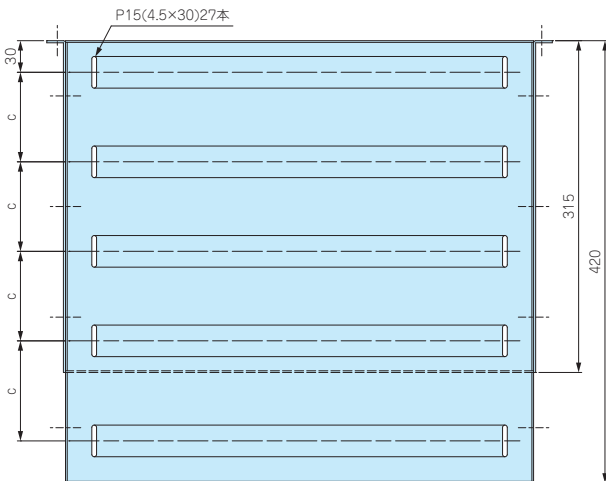

オプション

名称	シリーズ名	記載ページ
サポートアングル	LR-15B	P12-29
落下防止バー	BR	P12-29

構成内容

No.	名称	個数	材質	色 / 表面処理
1	棚板	1	鋼板 SECC t1.6	黒半つや・ベージュ / 塗装
2	側板	左右各1	鋼板 SPCC t2.0	黒半つや・ベージュ / 塗装
3	取付ビス (皿M4×6)	6	鉄	三価黒クロメート

型番・寸法・標準価格

型番		H	D	a	b	c	取付穴 (片側)	自重 (kg)	耐荷重 (kg)	標準価格 (税別)
●ベージュ塗装 (5Y7/1)	●黒半つや塗装									
HRJ 99-315A	HRJ 99-315B	99	315	24.5	50	85	2	2.74	30	▲6,860
HRJ 99-420A	HRJ 99-420B	99	420	24.5	50	90	2	3.29	25	▲7,430
HRJ149-315A	HRJ149-315B	149	315	24.5	100	85	2	3.10	35	▲7,380
HRJ149-420A	HRJ149-420B	149	420	24.5	100	90	2	3.66	35	▲7,950

▲は値上げした製品です。