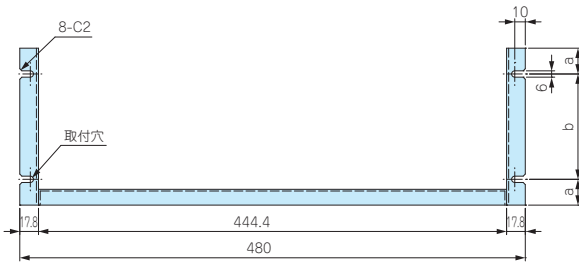

オプション

名称	シリーズ名	記載ページ
サポートアングル	LR-15B	P12-29
落下防止バー	BR	P12-29

構成内容

No.	名称	個数	材質	色 / 表面処理
1	棚板	1	鋼板 SECC t1.6	黒半つや・ベージュ / 塗装
2	側板	左右各1	鋼板 SPCC t2.0	黒半つや・ベージュ / 塗装
3	取付ビス (皿M4×6)	6	鉄	三価黒クロメート

型番・寸法・標準価格

型番		H	D	a	b	c	取付穴 (片側)	自重 (kg)	耐荷重 (kg)	標準価格 (税別)
●ベージュ塗装 (5Y7/1)	●黒半つや塗装									
HRJ 99-315A	HRJ 99-315B	99	315	24.5	50	85	2	2.74	30	▲6,860
HRJ 99-420A	HRJ 99-420B	99	420	24.5	50	90	2	3.29	25	▲7,430
HRJ149-315A	HRJ149-315B	149	315	24.5	100	85	2	3.10	35	▲7,380
HRJ149-420A	HRJ149-420B	149	420	24.5	100	90	2	3.66	35	▲7,950

▲は値上げした製品です。