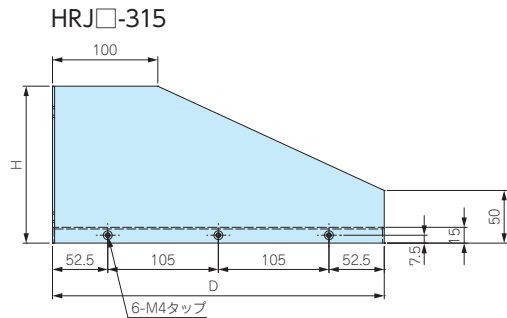

オプション

名称	シリーズ名	記載ページ
サポートアングル	LR-15B	P12-29
落下防止バー	BR	P12-29

構成内容

No.	名称	個数	材質	色 / 表面処理
1	棚板	1	鋼板 SECC t1.6	黒半つや・ベージュ / 塗装
2	側板	左右各1	鋼板 SPCC t2.0	黒半つや・ベージュ / 塗装
3	取付ビス (皿M4×6)	6	鉄	三価黒クロメート

型番・寸法・標準価格

型番		H	D	a	b	c	取付穴 (片側)	自重 (kg)	耐荷重 (kg)	標準価格 (税別)
●ベージュ塗装 (5Y7/1)	●黒半つや塗装									
HRJ 99-315A	HRJ 99-315B	99	315	24.5	50	85	2	2.74	30	▲6,860
HRJ 99-420A	HRJ 99-420B	99	420	24.5	50	90	2	3.29	25	▲7,430
HRJ149-315A	HRJ149-315B	149	315	24.5	100	85	2	3.10	35	▲7,380
HRJ149-420A	HRJ149-420B	149	420	24.5	100	90	2	3.66	35	▲7,950

▲は値上げした製品です。