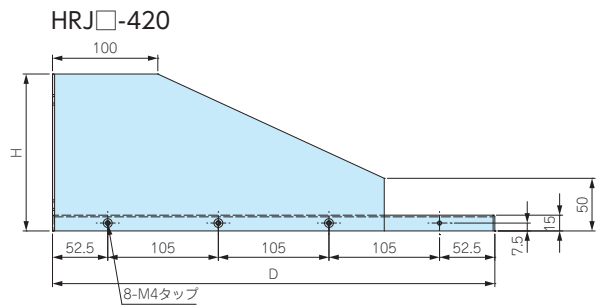

オプション

名称	シリーズ名	記載ページ
サポートアングル	LR-15B	P12-29
落下防止バー	BR	P12-29

構成内容

No.	名称	個数	材質	色 / 表面処理
1	棚板	1	鋼板 SECC t1.6	黒半つや・ベージュ / 塗装
2	側板	左右各1	鋼板 SPCC t2.0	黒半つや・ベージュ / 塗装
3	取付ビス (皿M4×6)	6	鉄	三価黒クロメート

型番・寸法・標準価格

型番		H	D	a	b	c	取付穴 (片側)	自重 (kg)	耐荷重 (kg)	標準価格 (税別)
●ベージュ塗装 (5Y7/1)	●黒半つや塗装									
HRJ 99-315A	HRJ 99-315B	99	315	24.5	50	85	2	2.74	30	▲6,860
HRJ 99-420A	HRJ 99-420B	99	420	24.5	50	90	2	3.29	25	▲7,430
HRJ149-315A	HRJ149-315B	149	315	24.5	100	85	2	3.10	35	▲7,380
HRJ149-420A	HRJ149-420B	149	420	24.5	100	90	2	3.66	35	▲7,950

▲は値上げした製品です。