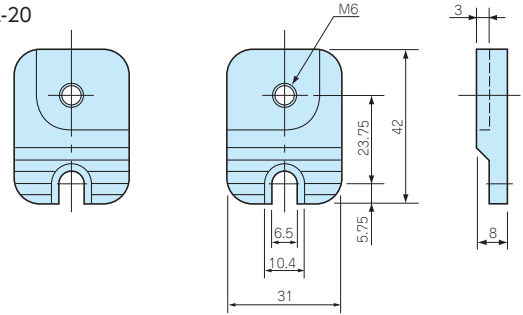

ADL・CK SERIES

外部取付足

型番・寸法・標準価格

型番	A	B	C	入数	標準価格(税別)
ADL-8	67	65	87	2/組	▲1,330
ADL-10	87	85	107	2/組	▲1,510

■ピスが別途必要です。▲は値上げした製品です。※標準価格は目安の販売価格となります。

CK-34Z

型番・標準価格

型番	材質	表面処理	入数	標準価格(税別)
CK-34Z	SUS304	パレル研磨	4/組	▲450

■ピスが別途必要です。▲は値上げした製品です。※標準価格は目安の販売価格となります。

■ADLのCADデータはホームページよりダウンロード可能です。

ADL-20

型番・標準価格

型番	材質	色	入数	標準価格(税別)
ADL-20	亜鉛ダイキャスト	ライトグレー	左右各2/組	▲1,890

■ピスが別途必要です。▲は値上げした製品です。※標準価格は目安の販売価格となります。

CK-35Z

型番・標準価格