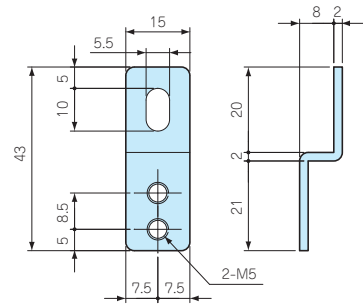

ADL・CK SERIES

外部取付足

型番・寸法・標準価格

型番	A	B	C	入数	標準価格(税別)
ADL-8	67	65	87	2/組	▲1,330
ADL-10	87	85	107	2/組	▲1,510

■ピスが別途必要です。▲は値上げした製品です。※標準価格は目安の販売価格となります。

CK-34Z

型番・標準価格

型番	材質	表面処理	入数	標準価格(税別)
CK-34Z	SUS304	パレル研磨	4/組	▲450

■ピスが別途必要です。▲は値上げした製品です。※標準価格は目安の販売価格となります。

■ADLのCADデータはホームページよりダウンロード可能です。

ADL-20

型番・標準価格

型番	材質	色	入数	標準価格(税別)
ADL-20	亜鉛ダイキャスト	ライトグレー	左右各2/組	▲1,890

■ピスが別途必要です。▲は値上げした製品です。※標準価格は目安の販売価格となります。

CK-35Z

型番・標準価格