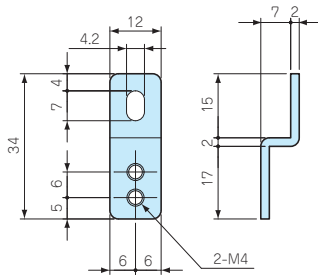

ADL・CK SERIES

外部取付足

型番・寸法・標準価格

型番	A	B	C	入数	標準価格(税別)
ADL-8	67	65	87	2/組	▲1,330
ADL-10	87	85	107	2/組	▲1,510

■ピスが別途必要です。▲は値上げした製品です。※標準価格は目安の販売価格となります。

CK-34Z

型番・標準価格

型番	材質	表面処理	入数	標準価格(税別)
CK-34Z	SUS304	パレル研磨	4/組	▲450

■ピスが別途必要です。▲は値上げした製品です。※標準価格は目安の販売価格となります。

■ADLのCADデータはホームページよりダウンロード可能です。

ADL-20

型番・標準価格

型番	材質	色	入数	標準価格(税別)
ADL-20	亜鉛ダイキャスト	ライトグレー	左右各2/組	▲1,890

■ピスが別途必要です。▲は値上げした製品です。※標準価格は目安の販売価格となります。

CK-35Z

型番・標準価格