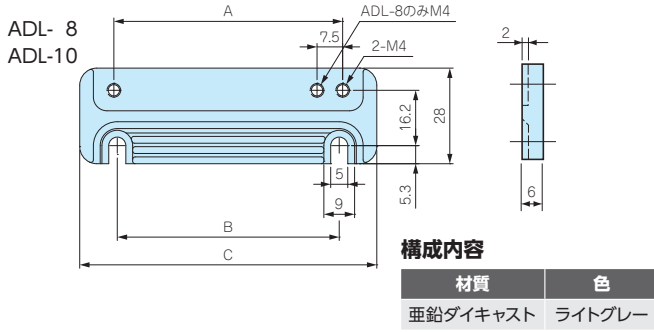

ADL・CK SERIES

外部取付足

型番・寸法・標準価格

型番	A	B	C	入数	標準価格(税別)
ADL-8	67	65	87	2/組	▲1,330
ADL-10	87	85	107	2/組	▲1,510

■ピスが別途必要です。▲は値上げした製品です。※標準価格は目安の販売価格となります。

CK-34Z

型番・標準価格

型番	材質	表面処理	入数	標準価格(税別)
CK-34Z	SUS304	パレル研磨	4/組	▲450

■ピスが別途必要です。▲は値上げした製品です。※標準価格は目安の販売価格となります。

■ADLのCADデータはホームページよりダウンロード可能です。

ADL-20

型番・標準価格

型番	材質	色	入数	標準価格(税別)
ADL-20	亜鉛ダイキャスト	ライトグレー	左右各2/組	▲1,890

■ピスが別途必要です。▲は値上げした製品です。※標準価格は目安の販売価格となります。

CK-35Z

型番・標準価格