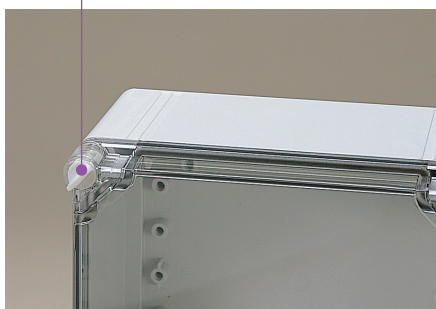

OLW-1 ウイングスクリュー

OLW-1