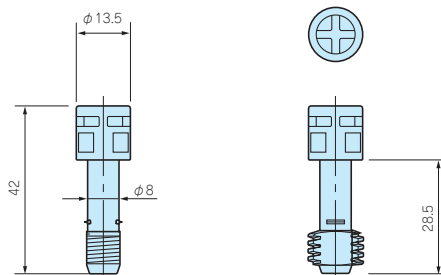

型番・標準価格

型番	材質	色	入数	標準価格(税別)/袋
OLS-1	ポリアミド	ホワイトグレー	1/袋	70