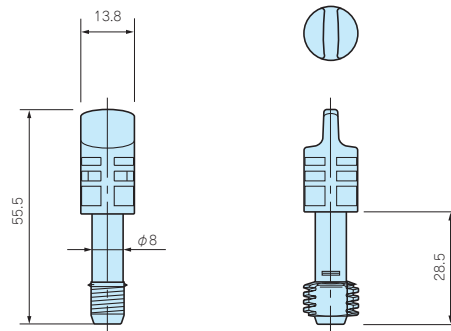

## OLW-1 ウイングスクリュー

OLW-1

■ ドライバーなしで開閉したい場合に使用します。