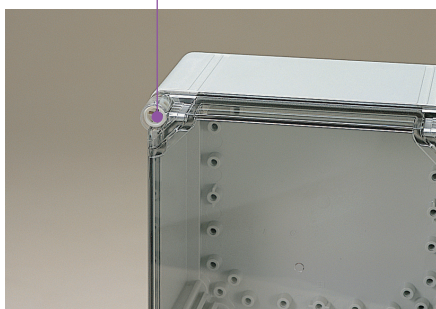

アルミ  
フレーム/  
ヒートシンク  
ケース

メタル  
ケース

Raspberry  
Piケース

フリーサイズ  
ケース/  
フリーサイズ  
パネル

ラックケース/  
サブラック

棚板/  
ラックパネル

電池ホルダー/  
電池ボックス

アクセサリ  
/機構部品

カスタム製品

技術資料/  
各種ご案内

OLS-1

■ OPCP、OPCM、RPCPシリーズのカバーをとめる標準タイプのスクリューです。スクリューをなくされた場合にご利用下さい。