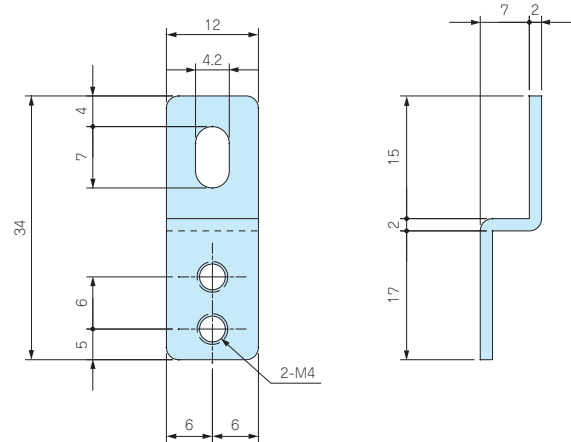

RB-9

ゴムブッシュ

- TMCシリーズ専用のゴムブッシュです。
- ケーブル外径がφ8～φ9mmの場合にご使用下さい。

型番・標準価格

型番	材質	色	適用ケーブル外径	入数	標準価格(税別) / 袋
RB-9	NBR 硬度65°	ブラック	φ8～φ9mm	2 / 袋	▲100

▲は値上げした製品です。※標準価格は目安の販売価格となります。

CK-34Z

外部取付足

- CK-34Zをご使用の際は取付ビスMT4-10を別途ご購入下さい。

型番・標準価格

型番	材質	表面処理	対応機種	入数	標準価格(税別) / 袋
CK-34Z	ステンレス SUS304	パレル研磨	TMB-15PCS・TMB-20PC・TMB-20PCL	4 / 袋	▲450

▲は値上げした製品です。※標準価格は目安の販売価格となります。

MT4-10

ビスセット

- CK-34Zをご使用の際にご購入下さい。