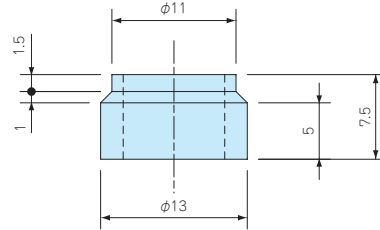

RB-9

ゴムブッシュ

- TMCシリーズ専用のゴムブッシュです。
- ケーブル外径がφ8～φ9mmの場合にご使用下さい。

型番・標準価格

型番	材質	色	適用ケーブル外径	入数	標準価格(税別) / 袋
RB-9	NBR 硬度65°	ブラック	φ8～φ9mm	2 / 袋	▲100

▲は値上げした製品です。※標準価格は目安の販売価格となります。

CK-34Z

外部取付足

- CK-34Zをご使用の際は取付ビスMT4-10を別途ご購入下さい。

型番・標準価格

型番	材質	表面処理	対応機種	入数	標準価格(税別) / 袋
CK-34Z	ステンレス SUS304	パレル研磨	TMB-15PCS・TMB-20PC・TMB-20PCL	4 / 袋	▲450

▲は値上げした製品です。※標準価格は目安の販売価格となります。

MT4-10

ビスセット

- CK-34Zをご使用の際にご購入下さい。