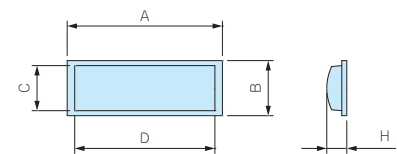

※標準価格は目安の販売価格となります。

SJ-P SERIES

ポリウレタン製角貼付ゴム足

■ 製品の詳細はホームページよりCAD図・PDF図をダウンロードしてご確認ください。

- ゴム系の感圧性接着剤を使用しており、接着強度が非常に強いゴム足です。
- 色移行しにくいポリウレタン製です。

型番・寸法・標準価格

■ 材質/色：ポリウレタン/ブラック

型番	A	B	H	C	D	入数	標準価格(税別)/袋
SJ-P5007	10.4	10.4	2.5	7.5	7.5	10/袋	▲300
SJ-P5008	12.7	12.7	3	9.5	9.5	10/袋	▲320
SJ-P5018	12.7	12.7	5.8	7	7	10/袋	▲420
SJ-P1004	15	15	4.5	10	10	10/袋	▲430
SJ-P5023	20.6	20.6	7.6	12.7	12.7	10/袋	▲720
SJ-P1011	15.5	5.5	2	4.5	14.5	10/袋	▲280

▲は値上げした製品です。※標準価格は目安の販売価格となります。

SJ-P1011

TN-27

長丸貼付ゴム足

■ 製品の詳細はホームページよりCAD図・PDF図をダウンロードしてご確認ください。

- 感圧性接着剤付ですので、裏紙を剥がして任意の位置に取付けが可能です。
- 合成ゴムは長期間経過すると色が移行しますのでご注意ください。

型番・標準価格

■ 材質/色：合成ゴム/ブラック