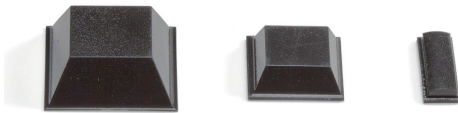

SF SERIES

低価格 角型貼付ゴム足

■ 各型番の詳細はホームページよりCAD図・PDF図をダウンロードしてご確認ください。

- 接着テープ付の角型ゴム足です。
- 合成ゴムは長期間経過すると色が移行しますのでご注意ください。

型番・寸法・標準価格

■ 材質/色：合成ゴム/ブラック

型番	A	B	H	C	D	入数	標準価格(税別)/袋
SF11-3	10.5	10.5	2.5	8.6	8.6	10/袋	130
SF13-4	12.7	12.7	3.5	9	9	10/袋	140
SF13-6	12.7	12.7	6	7	7	10/袋	160
SF20-8	20	20	7.6	14	14	10/袋	260

※標準価格は目安の販売価格となります。

SJ-P SERIES

ポリウレタン製角貼付ゴム足

■ 製品の詳細はホームページよりCAD図・PDF図をダウンロードしてご確認ください。

- ゴム系の感圧性接着剤を使用しており、接着強度が非常に強いゴム足です。
- 色移行しにくいポリウレタン製です。

型番・寸法・標準価格

■ 材質/色：ポリウレタン/ブラック

型番	A	B	H	C	D	入数	標準価格(税別)/袋
SJ-P5007	10.4	10.4	2.5	7.5	7.5	10/袋	▲300
SJ-P5008	12.7	12.7	3	9.5	9.5	10/袋	▲320
SJ-P5018	12.7	12.7	5.8	7	7	10/袋	▲420
SJ-P1004	15	15	4.5	10	10	10/袋	▲430
SJ-P5023	20.6	20.6	7.6	12.7	12.7	10/袋	▲720
SJ-P1011	15.5	5.5	2	4.5	14.5	10/袋	▲280

▲は値上げした製品です。※標準価格は目安の販売価格となります。

SJ-P1011

TN-27

長丸貼付ゴム足

■ 製品の詳細はホームページよりCAD図・PDF図をダウンロードしてご確認ください。

- 感圧性接着剤付ですので、裏紙を剥がして任意の位置に取付けが可能です。
- 合成ゴムは長期間経過すると色が移行しますのでご注意ください。

型番・標準価格

■ 材質/色：合成ゴム/ブラック