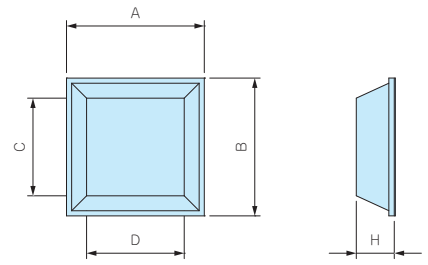

SF SERIES

低価格 角型貼付ゴム足

■ 各型番の詳細はホームページよりCAD図・PDF図をダウンロードしてご確認ください。

- 接着テープ付の角型ゴム足です。
- 合成ゴムは長期間経過すると色が移行しますのでご注意ください。

型番・寸法・標準価格

■ 材質/色：合成ゴム/ブラック

型番	A	B	H	C	D	入数	標準価格(税別)/袋
SF11-3	10.5	10.5	2.5	8.6	8.6	10/袋	130
SF13-4	12.7	12.7	3.5	9	9	10/袋	140
SF13-6	12.7	12.7	6	7	7	10/袋	160
SF20-8	20	20	7.6	14	14	10/袋	260

※標準価格は目安の販売価格となります。

SJ-P SERIES

ポリウレタン製角貼付ゴム足

■ 製品の詳細はホームページよりCAD図・PDF図をダウンロードしてご確認ください。

- ゴム系の感圧性接着剤を使用しており、接着強度が非常に強いゴム足です。
- 色移行しにくいポリウレタン製です。

型番・寸法・標準価格

■ 材質/色：ポリウレタン/ブラック

型番	A	B	H	C	D	入数	標準価格(税別)/袋
SJ-P5007	10.4	10.4	2.5	7.5	7.5	10/袋	▲300
SJ-P5008	12.7	12.7	3	9.5	9.5	10/袋	▲320
SJ-P5018	12.7	12.7	5.8	7	7	10/袋	▲420
SJ-P1004	15	15	4.5	10	10	10/袋	▲430
SJ-P5023	20.6	20.6	7.6	12.7	12.7	10/袋	▲720
SJ-P1011	15.5	5.5	2	4.5	14.5	10/袋	▲280