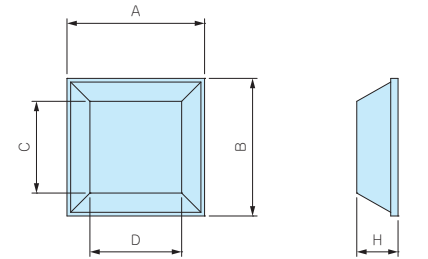

※標準価格は目安の販売価格となります。

SJ-P SERIES

ポリウレタン製角貼付ゴム足

■ 製品の詳細はホームページよりCAD図・PDF図をダウンロードしてご確認ください。

- ゴム系の感圧性接着剤を使用しており、接着強度が非常に強いゴム足です。
- 色移行しにくいポリウレタン製です。

型番・寸法・標準価格

■ 材質/色：ポリウレタン/ブラック

型番	A	B	H	C	D	入数	標準価格(税別)/袋
SJ-P5007	10.4	10.4	2.5	7.5	7.5	10/袋	▲300
SJ-P5008	12.7	12.7	3	9.5	9.5	10/袋	▲320
SJ-P5018	12.7	12.7	5.8	7	7	10/袋	▲420
SJ-P1004	15	15	4.5	10	10	10/袋	▲430
SJ-P5023	20.6	20.6	7.6	12.7	12.7	10/袋	▲720
SJ-P1011	15.5	5.5	2	4.5	14.5	10/袋	▲280

▲は値上げした製品です。※標準価格は目安の販売価格となります。

SJ-P1011

TN-27

長丸貼付ゴム足

■ 製品の詳細はホームページよりCAD図・PDF図をダウンロードしてご確認ください。

- 感圧性接着剤付ですので、裏紙を剥がして任意の位置に取付けが可能です。
- 合成ゴムは長期間経過すると色が移行しますのでご注意ください。

型番・標準価格

■ 材質/色：合成ゴム/ブラック