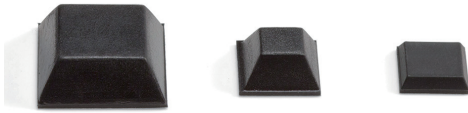

SF SERIES

低価格 角型貼付ゴム足

■ 各型番の詳細はホームページよりCAD図・PDF図をダウンロードしてご確認ください。

- 接着テープ付の角型ゴム足です。
- 合成ゴムは長期間経過すると色が移行しますのでご注意ください。

型番・寸法・標準価格

■ 材質/色：合成ゴム/ブラック

型番	A	B	H	C	D	入数	標準価格(税別)/袋
SF11-3	10.5	10.5	2.5	8.6	8.6	10/袋	130
SF13-4	12.7	12.7	3.5	9	9	10/袋	140
SF13-6	12.7	12.7	6	7	7	10/袋	160
SF20-8	20	20	7.6	14	14	10/袋	260

※標準価格は目安の販売価格となります。

SJ-P SERIES

ポリウレタン製角貼付ゴム足

■ 製品の詳細はホームページよりCAD図・PDF図をダウンロードしてご確認ください。

- ゴム系の感圧性接着剤を使用しており、接着強度が非常に強いゴム足です。
- 色移行しにくいポリウレタン製です。

型番・寸法・標準価格

■ 材質/色：ポリウレタン/ブラック

型番	A	B	H	C	D	入数	標準価格(税別)/袋
SJ-P5007	10.4	10.4	2.5	7.5	7.5	10/袋	▲300
SJ-P5008	12.7	12.7	3	9.5	9.5	10/袋	▲320
SJ-P5018	12.7	12.7	5.8	7	7	10/袋	▲420
SJ-P1004	15	15	4.5	10	10	10/袋	▲430
SJ-P5023	20.6	20.6	7.6	12.7	12.7	10/袋	▲720
SJ-P1011	15.5	5.5	2	4.5	14.5	10/袋	▲280

▲は値上げした製品です。※標準価格は目安の販売価格となります。

SJ-P1011

TN-27

長丸貼付ゴム足

■ 製品の詳細はホームページよりCAD図・PDF図をダウンロードしてご確認ください。

- 感圧性接着剤付ですので、裏紙を剥がして任意の位置に取付けが可能です。
- 合成ゴムは長期間経過すると色が移行しますのでご注意ください。

型番・標準価格

■ 材質/色：合成ゴム/ブラック